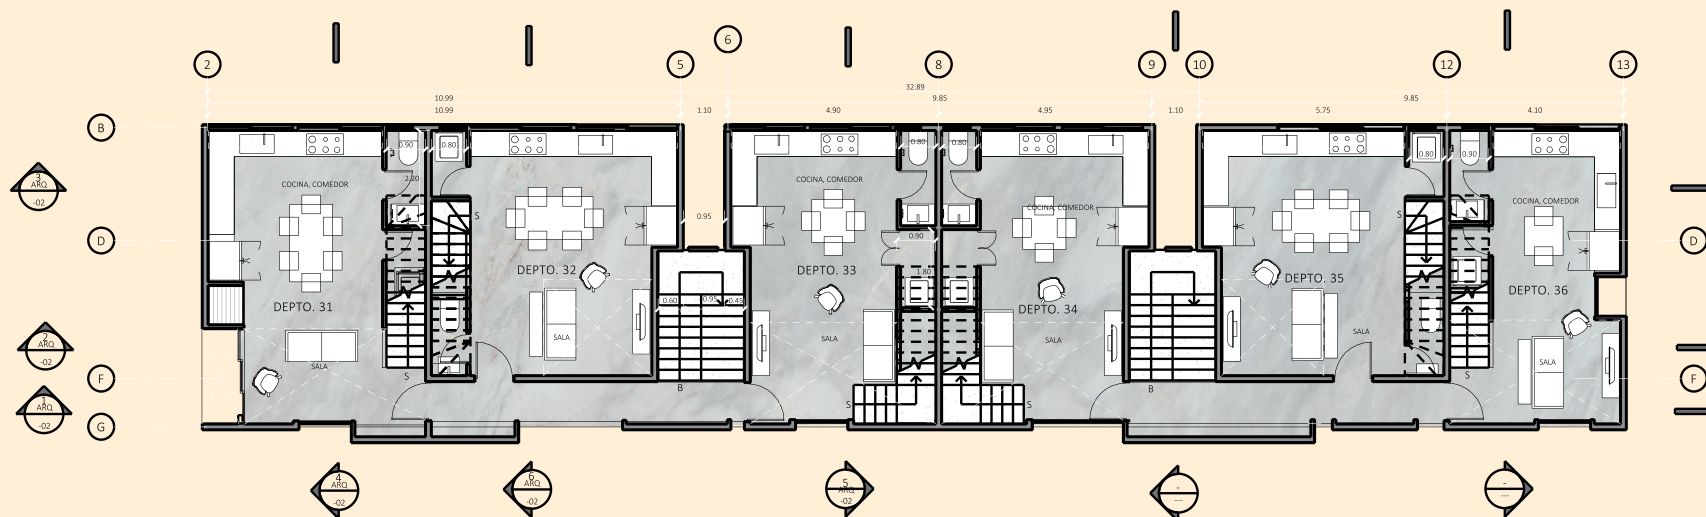

3 | 02 - NPT + 6.30
ESC 1 : 100