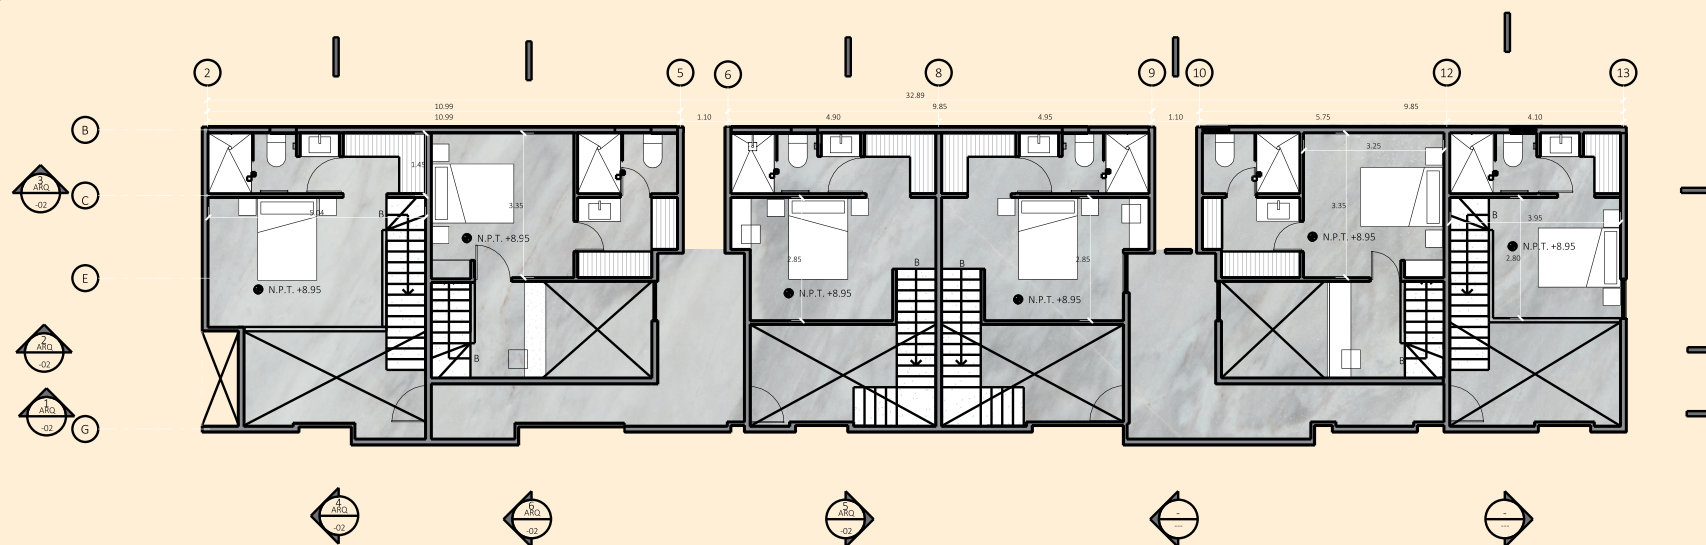

4 | 03 - NPT + 8.95
ESC 1 : 100

NÉCTAR

Nivel 2