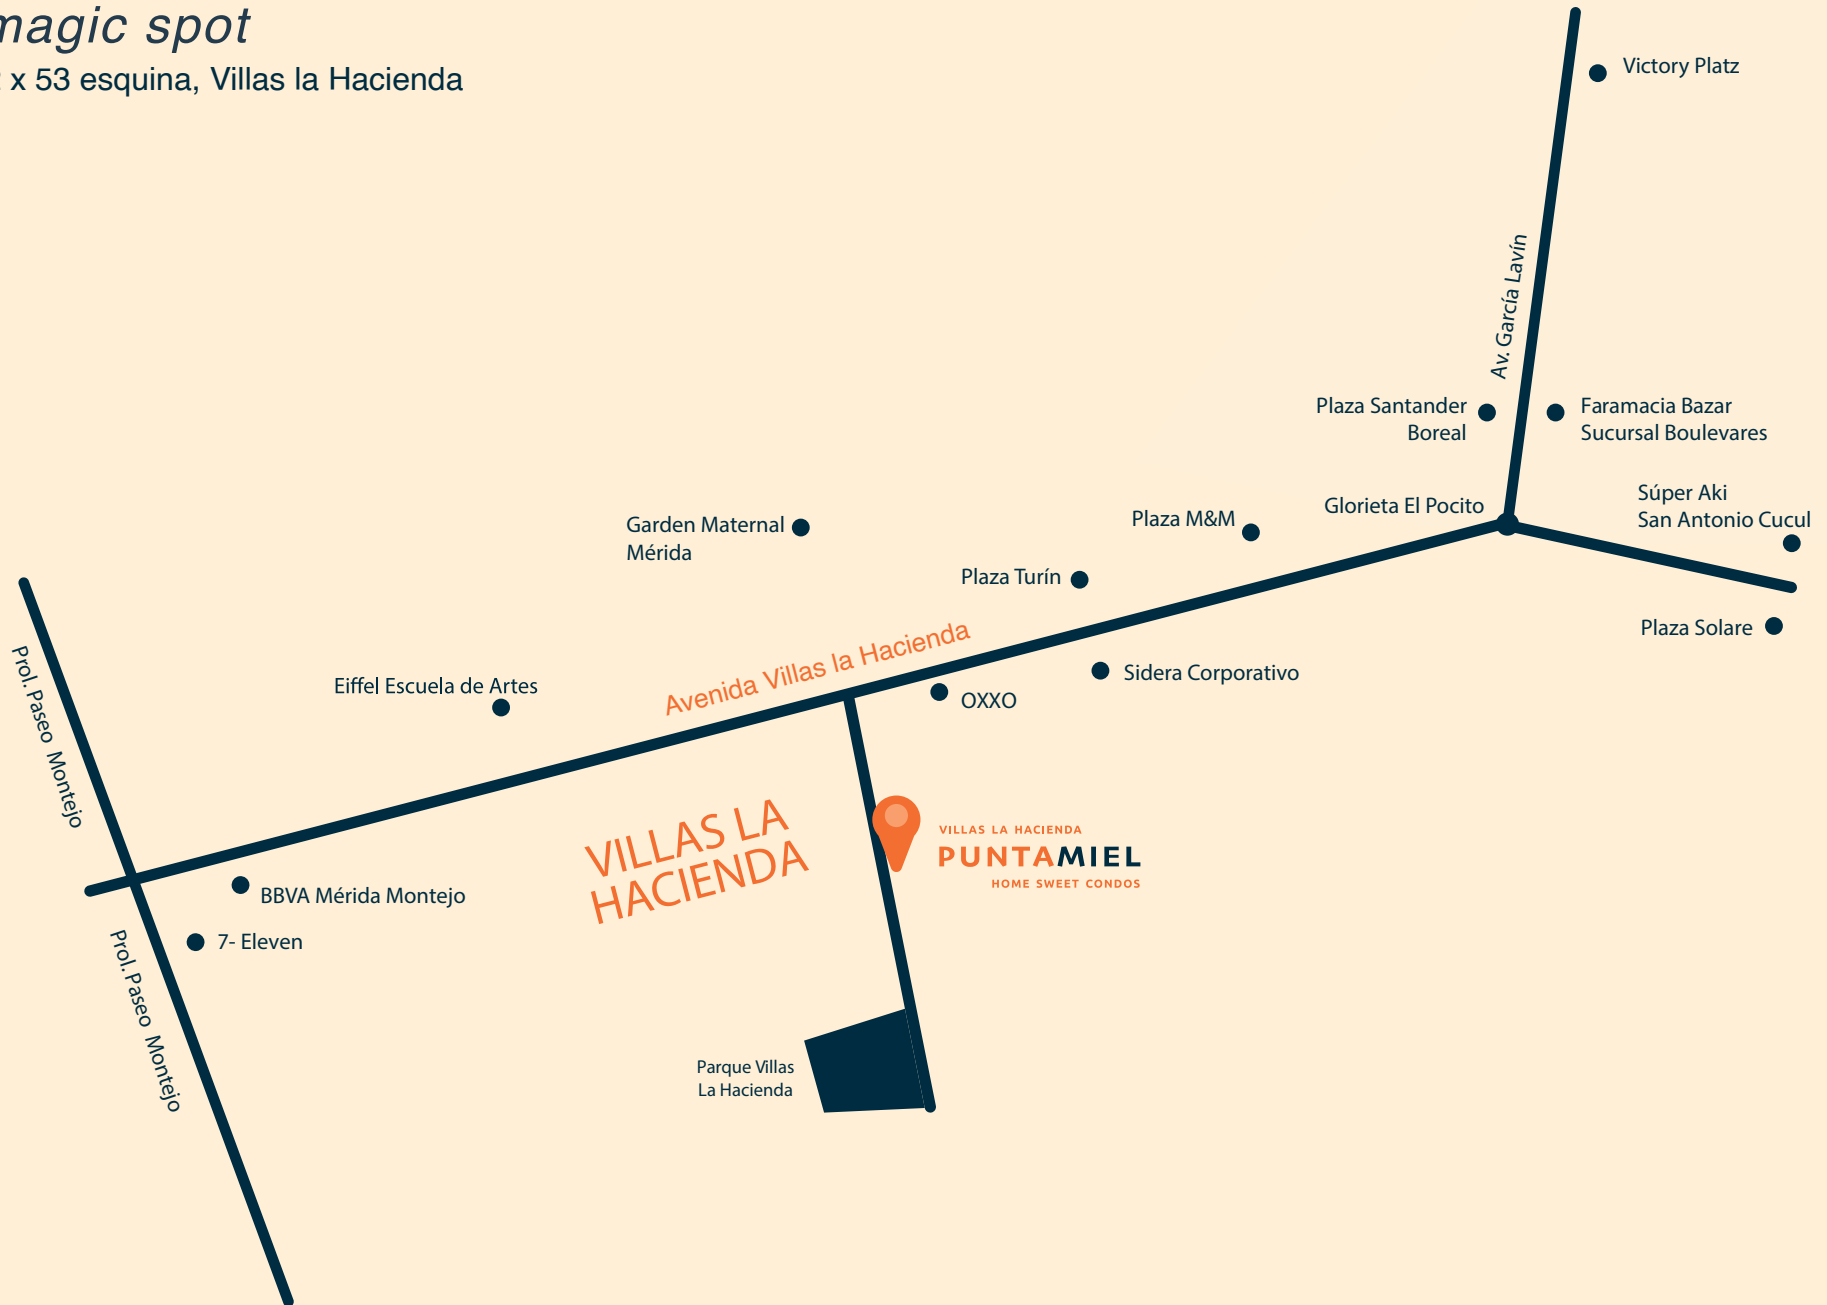

## DESCRIPCIÓN

Un complejo de 12 departamentos ubicados en una de las zonas más queridas y significativas en el norte de la ciudad de Mérida, Villas la Hacienda.

Sus árboles y su calidez distinguen a este desarrollo con una arquitectura que logra una perfecta armonía con la zona, haciendo que los que vivan ahí sientan una paz y comodidad constante no solo por su diseño sino por su excelente ubicación.

# the magic spot

Calle 42 x 53 esquina, Villas la Hacienda

HOME SWEET CONDOS

Taste the View

ÁREA SOCIAL - NÉCTAR

1 RECÁMARA + 1 ESTUDIO

FACHADA FRONTAL