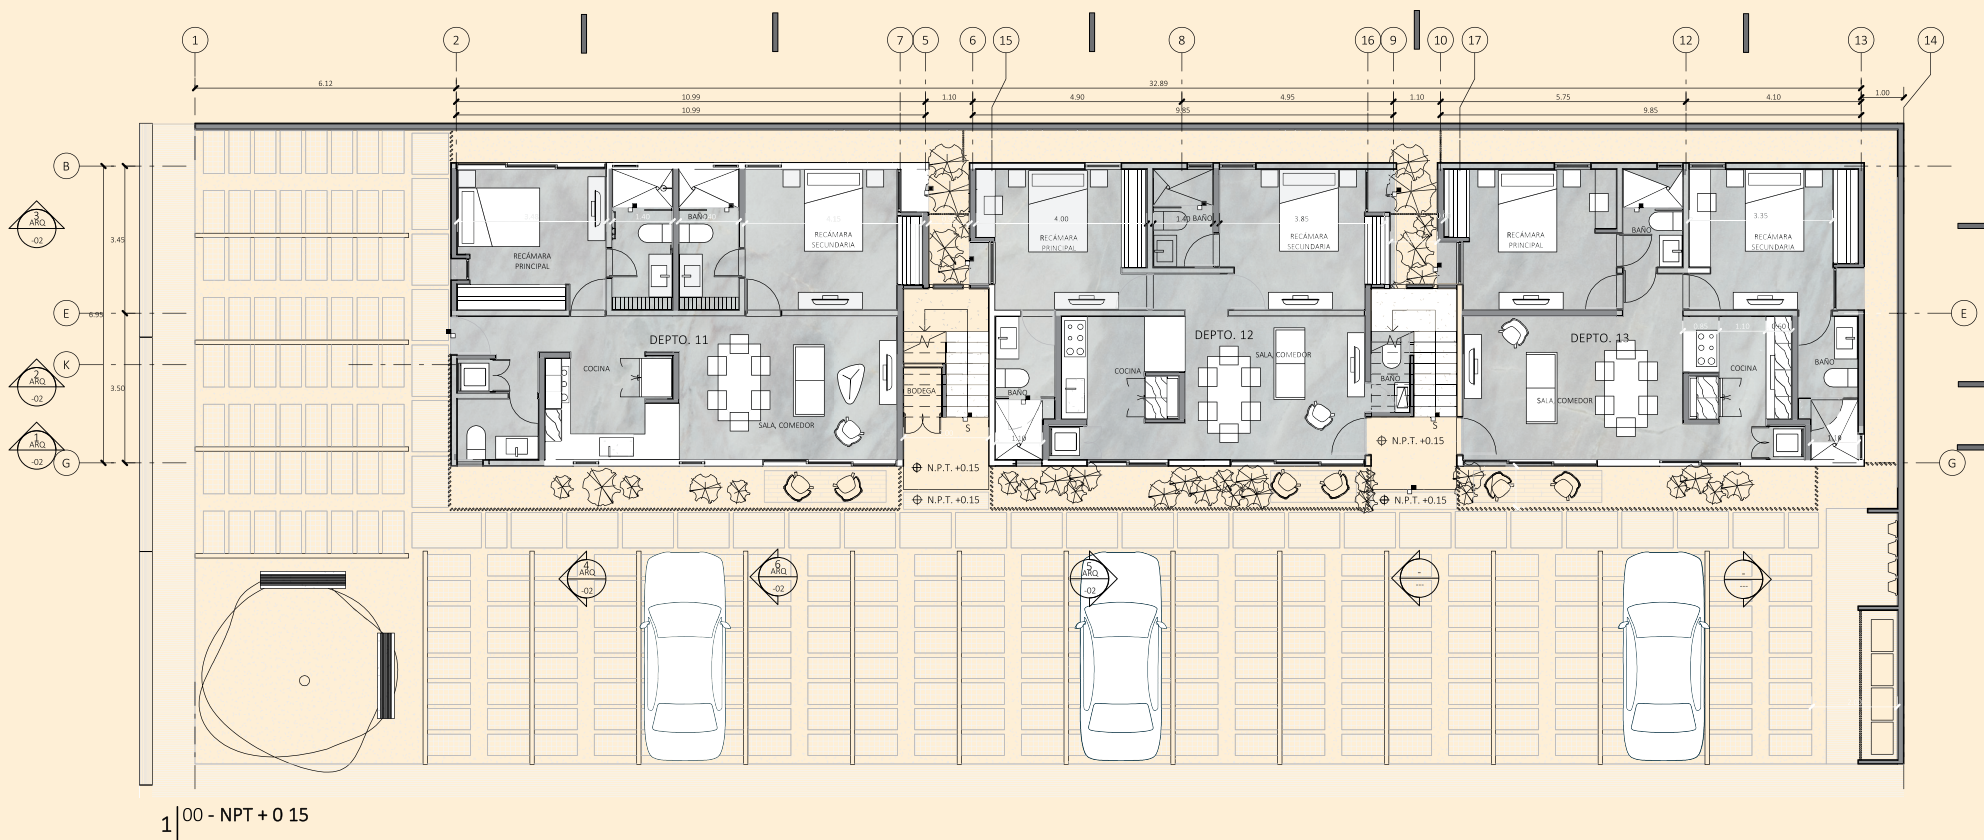

# the magic spot

Calle 42 x 53 esquina, Villas la Hacienda

HOME SWEET CONDOS

Taste the View

ÁREA SOCIAL - NÉCTAR

1 RECÁMARA + 1 ESTUDIO

FACHADA FRONTAL