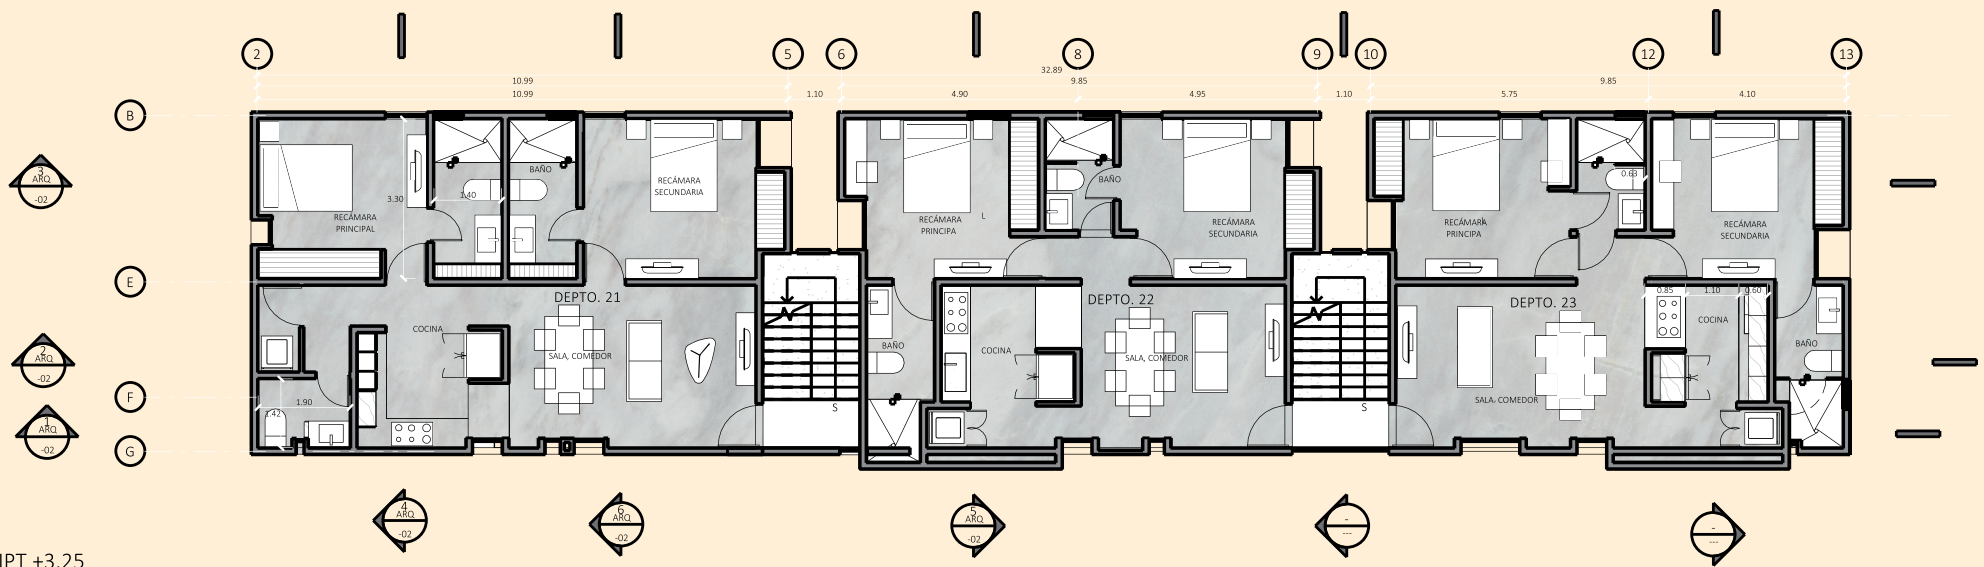

2 | 01 - NPT +3.25
ESC 1 : 100

ASTER

Nivel 1