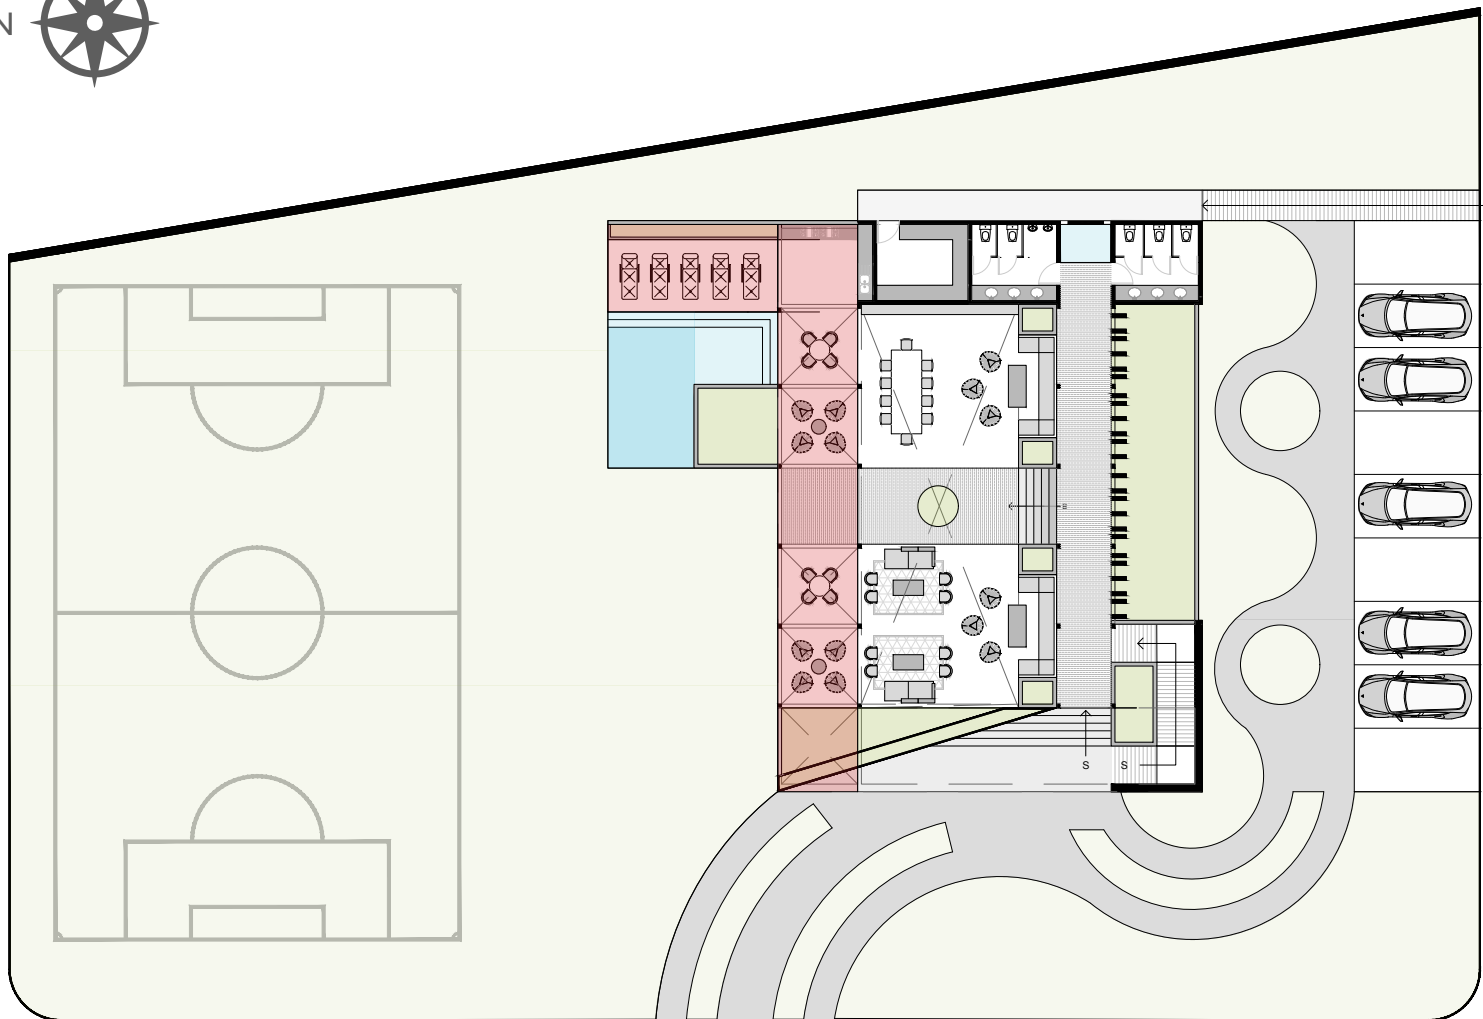

# GAETA

CASA CLUB  
ZONIFICACIÓN

GAETA

CASA CLUB  
ZONIFICACIÓN

ÁREA TECHADA: 260 M2

# GAETA

CASA CLUB  
ZONIFICACIÓN

TERRAZAS: 90 M2

# GAETA

CASA CLUB  
ZONIFICACIÓN

PISCINA: 30 M2

GAETA

CASA CLUB  
ZONIFICACIÓN

JARDINERAS INTERIORES:  
60 M2

GAETA

CASA CLUB  
ZONIFICACIÓN