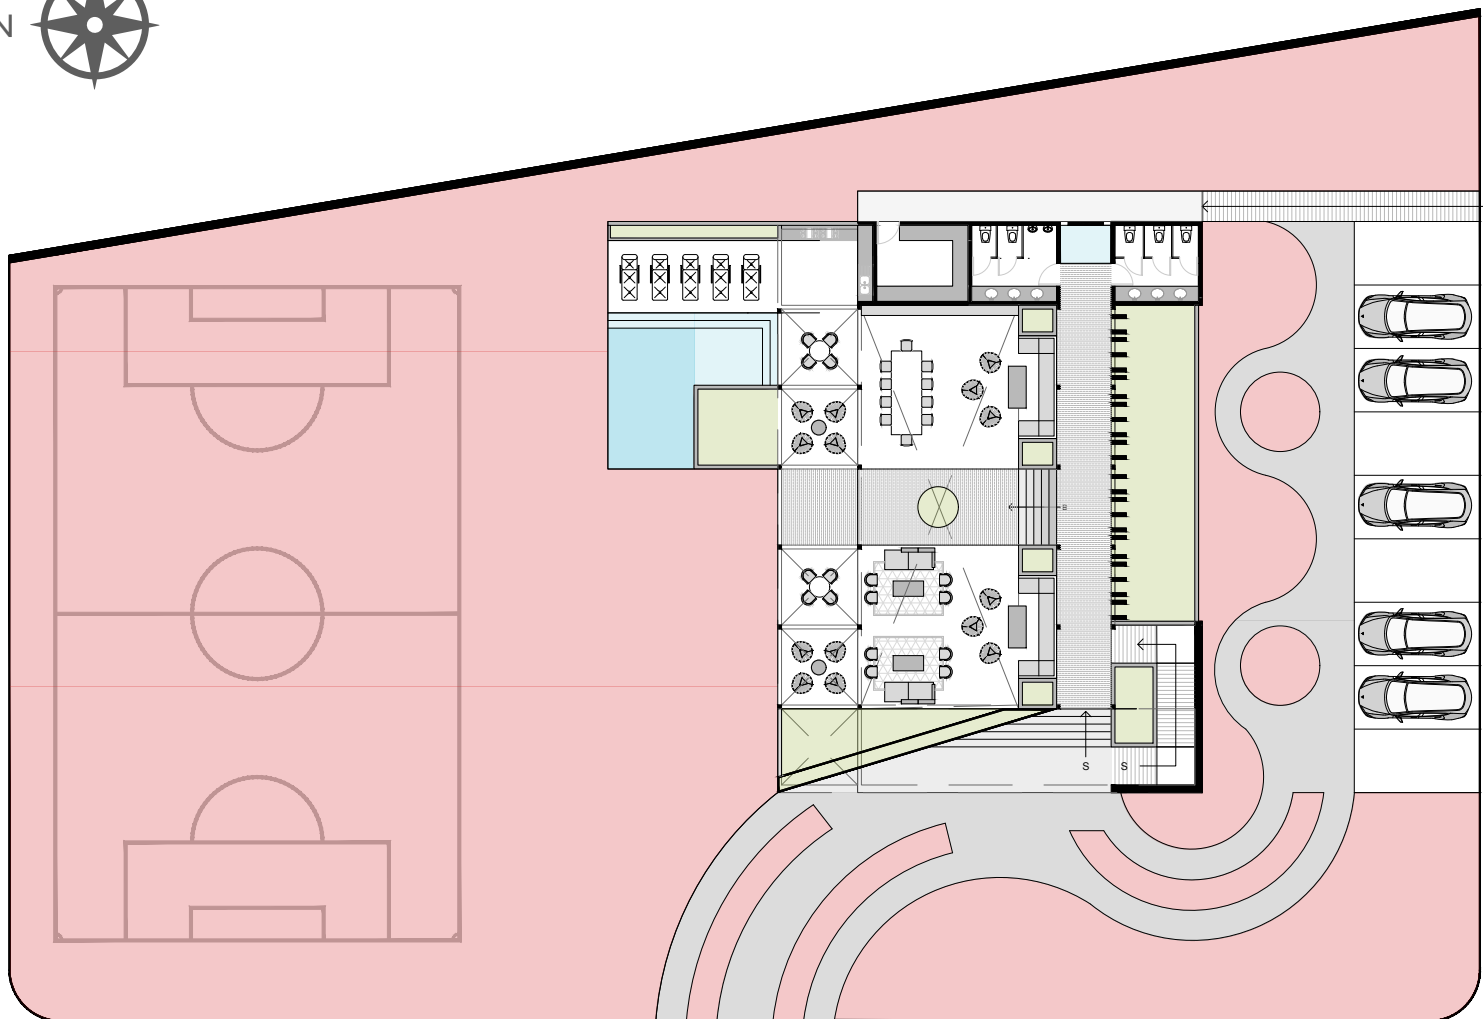

# GAETA

CASA CLUB  
ZONIFICACIÓN

TERRAZAS: 90 M2

# GAETA

CASA CLUB  
ZONIFICACIÓN

PISCINA: 30 M2

GAETA

CASA CLUB  
ZONIFICACIÓN

JARDINERAS INTERIORES:  
60 M2

GAETA

CASA CLUB  
ZONIFICACIÓN

ANDADORES EXTERIORES:  
160 M2

GAETA

CASA CLUB  
ZONIFICACIÓN

JARDINES EXTERIORES:  
1,150 M2

GAETA

---

---

CASA CLUB  
RENDERS