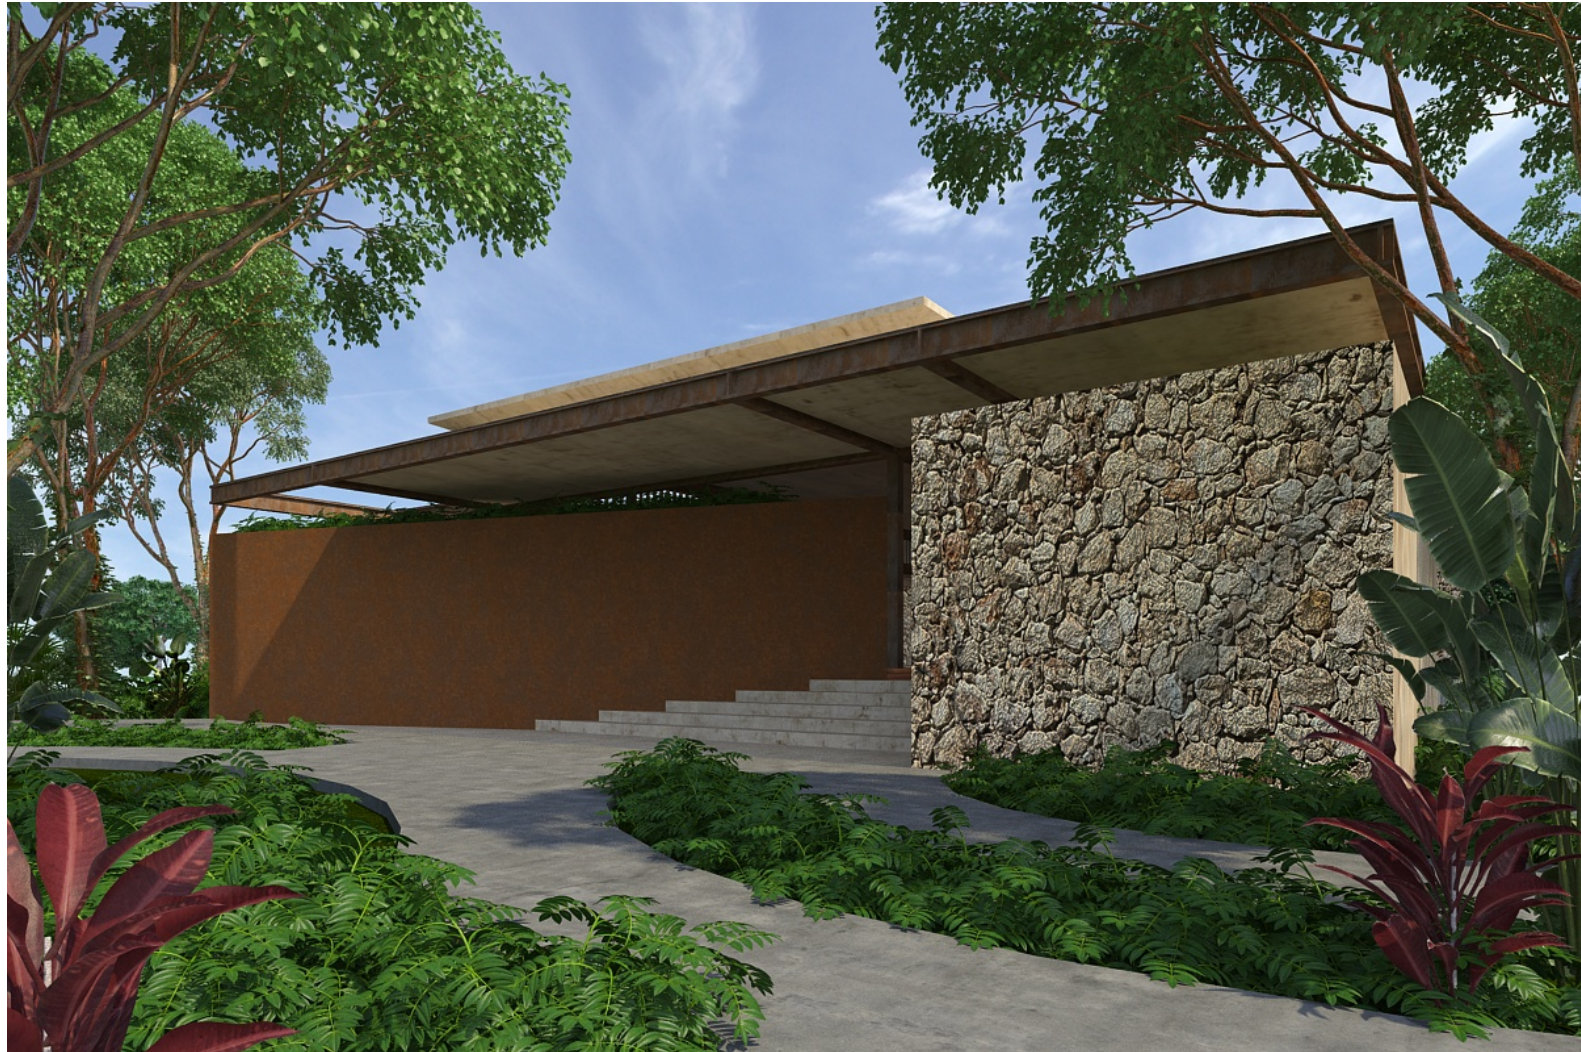

ANDADORES EXTERIORES:  
160 M2

GAETA

CASA CLUB  
ZONIFICACIÓN

JARDINES EXTERIORES:  
1,150 M2

GAETA

---

---

CASA CLUB  
RENDERS