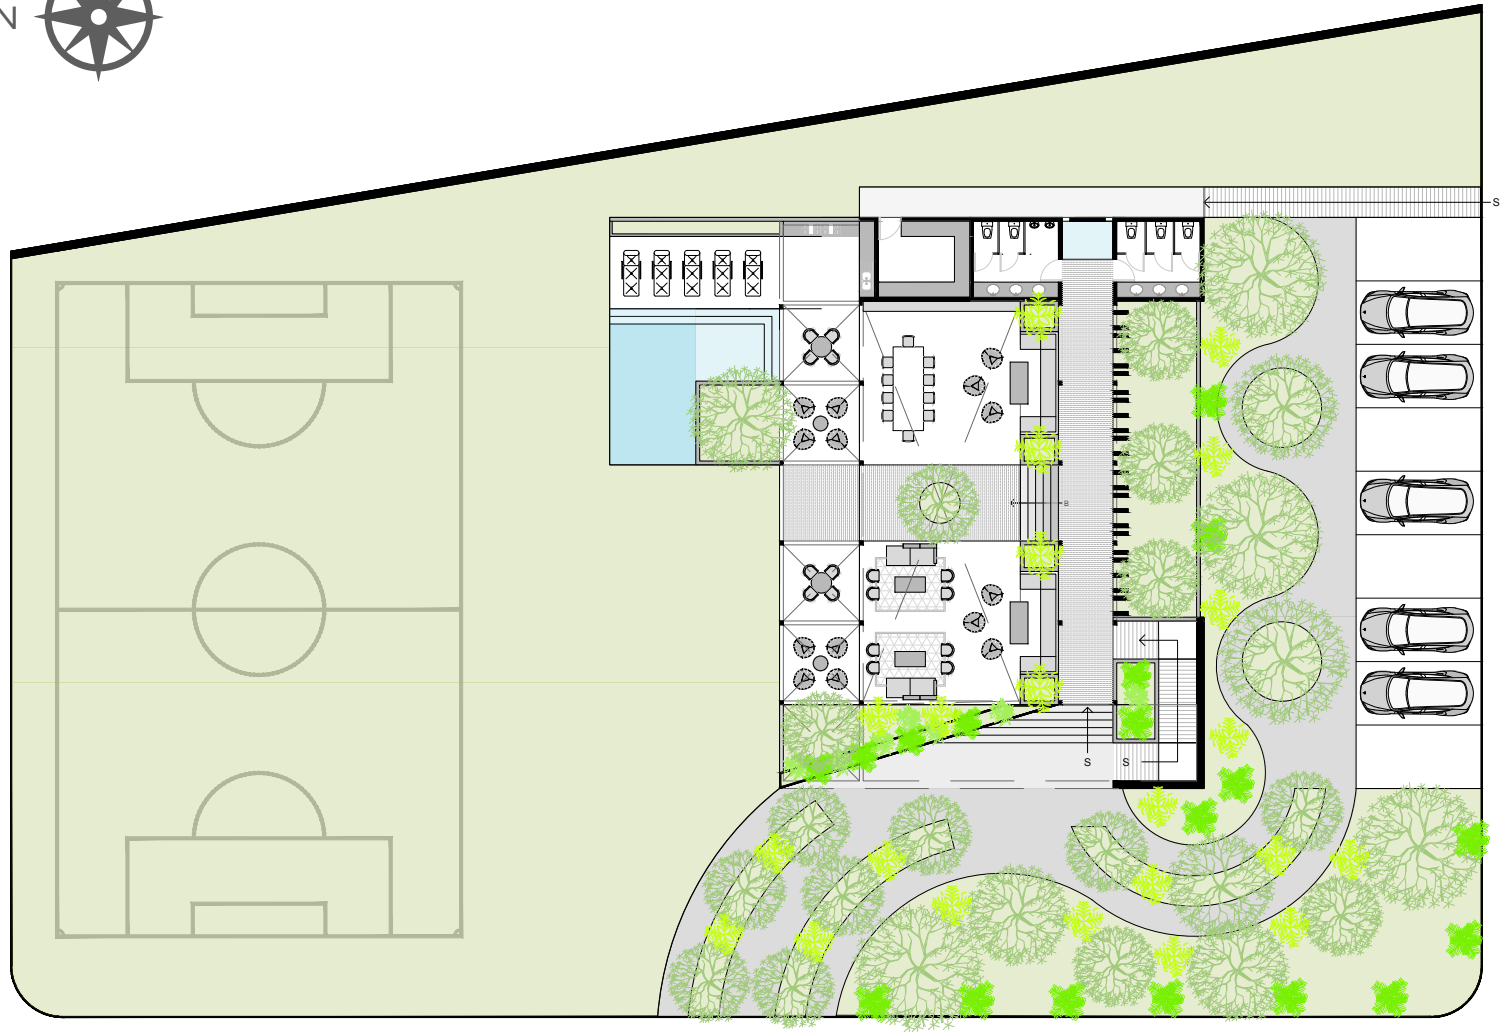

# GAETA

CASA CLUB  
ZONIFICACIÓN

GAETA

CASA CLUB  
ZONIFICACIÓN

# GAETA

CASA CLUB  
ZONIFICACIÓN

GAETA

CASA CLUB  
ZONIFICACIÓN

ÁREA TECHADA: 260 M2

# GAETA

CASA CLUB  
ZONIFICACIÓN

TERRAZAS: 90 M2

# GAETA

CASA CLUB  
ZONIFICACIÓN

PISCINA: 30 M2

GAETA

CASA CLUB  
ZONIFICACIÓN

JARDINERAS INTERIORES:  
60 M2

GAETA

CASA CLUB  
ZONIFICACIÓN