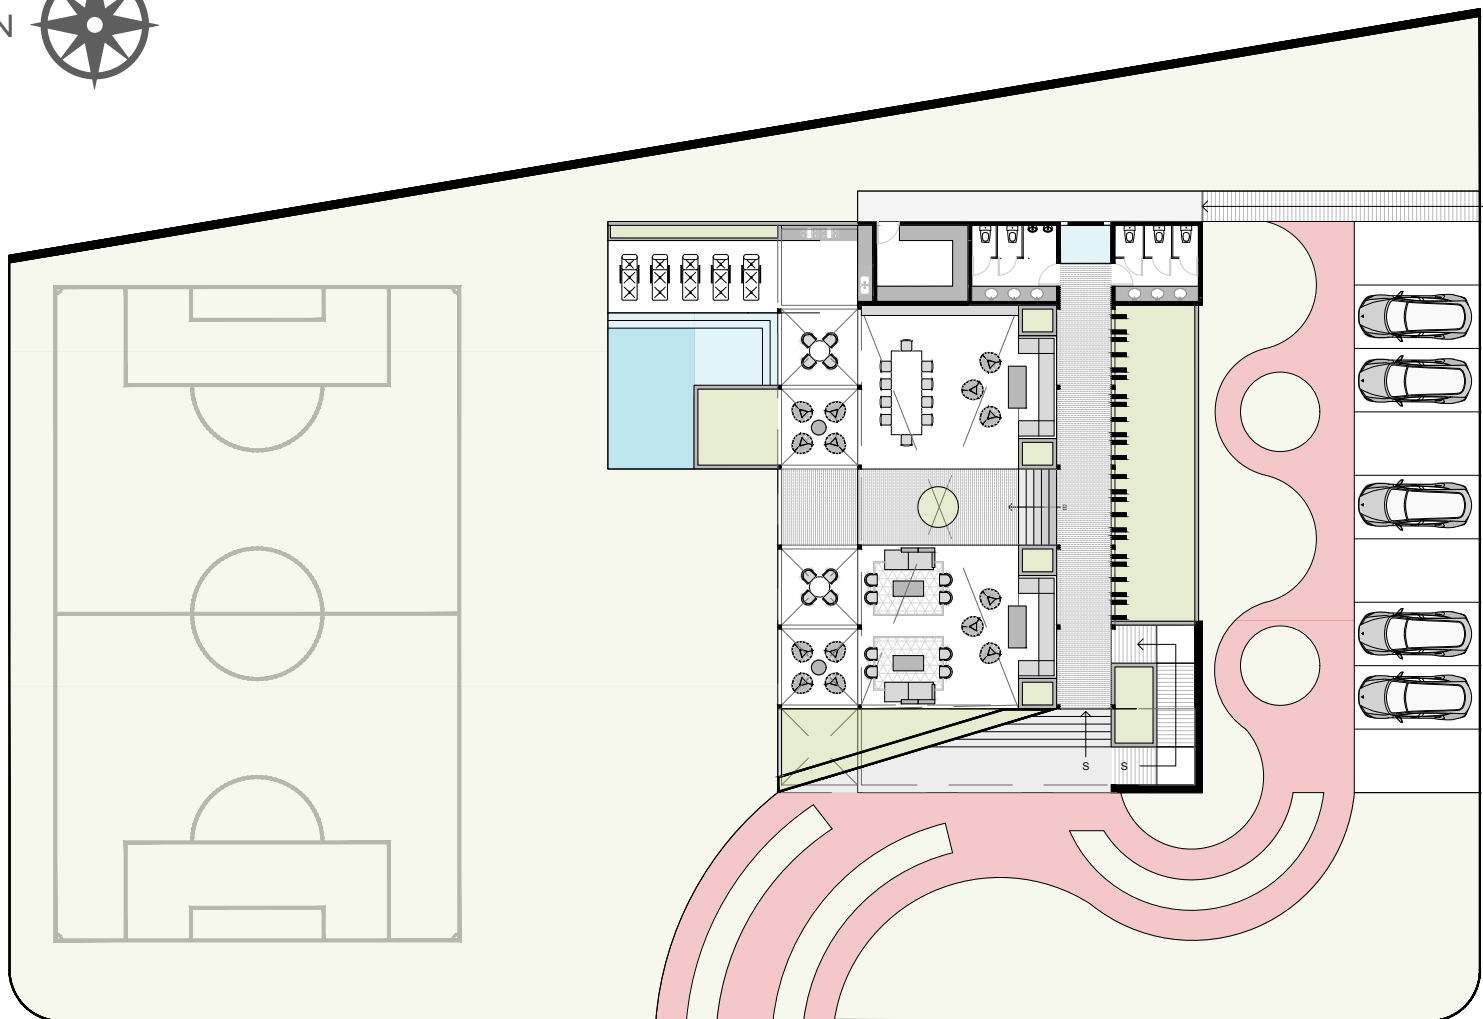

# GAETA

CASA CLUB  
ZONIFICACIÓN

TERRAZAS: 90 M2

# GAETA

CASA CLUB  
ZONIFICACIÓN

PISCINA: 30 M2

GAETA

CASA CLUB  
ZONIFICACIÓN

JARDINERAS INTERIORES:  
60 M2

GAETA

CASA CLUB  
ZONIFICACIÓN

ANDADORES EXTERIORES:  
160 M2

GAETA

CASA CLUB  
ZONIFICACIÓN

JARDINES EXTERIORES:  
1,150 M2

GAETA

---

---

CASA CLUB  
RENDERS