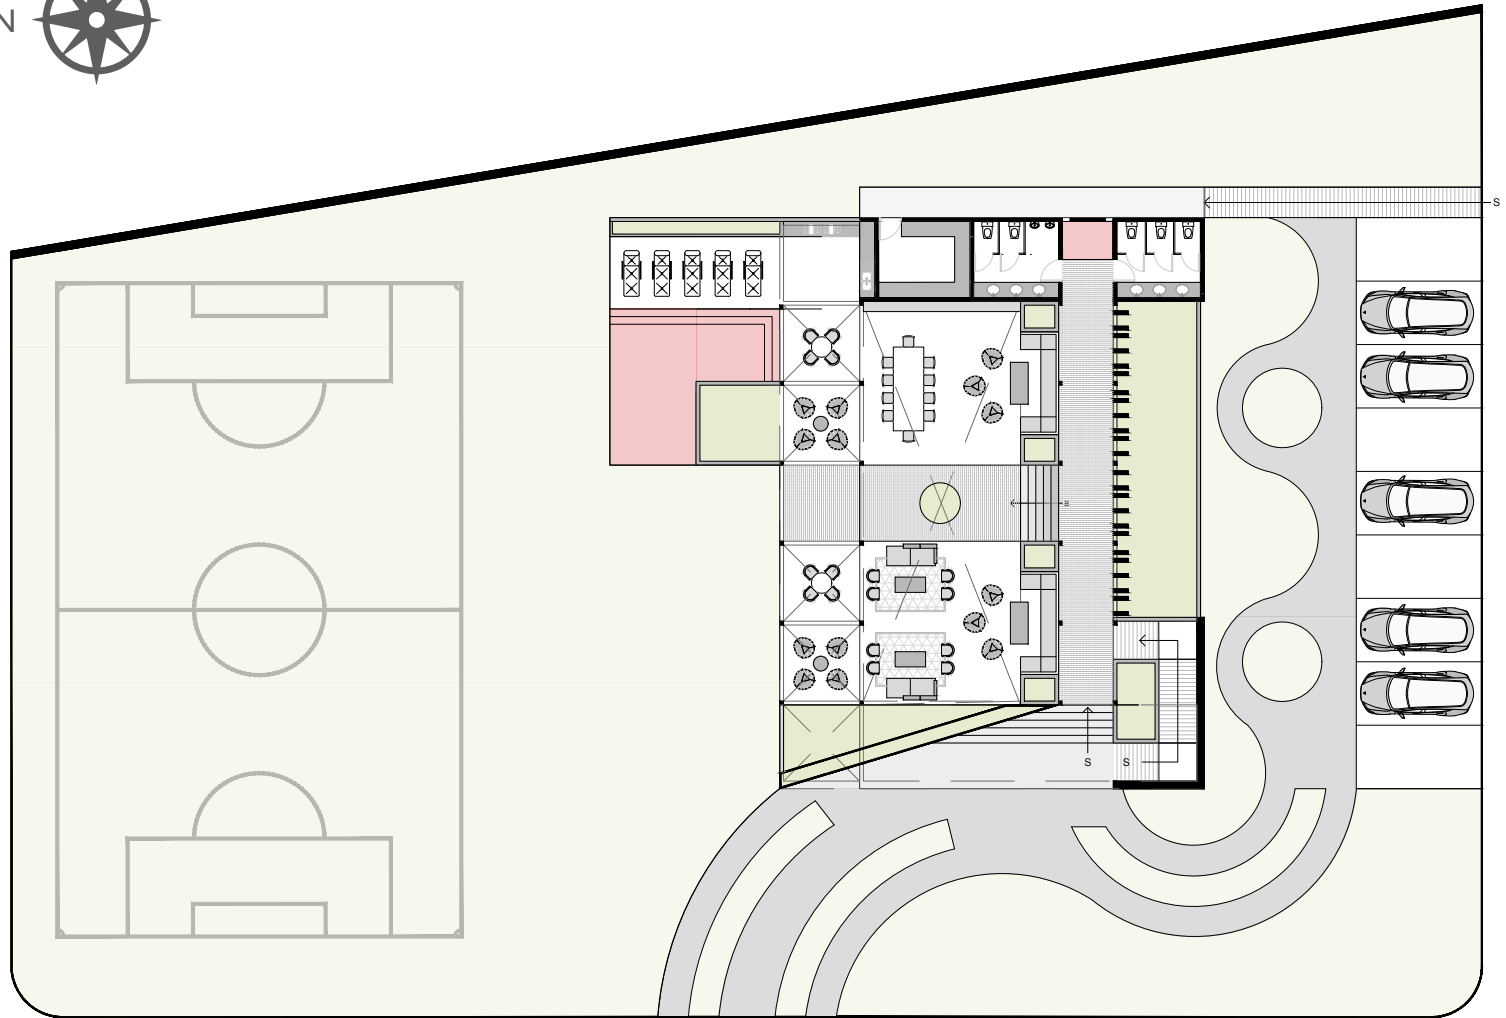

# GAETA

CASA CLUB  
ZONIFICACIÓN

GAETA

CASA CLUB  
ZONIFICACIÓN

ÁREA TECHADA: 260 M2

# GAETA

CASA CLUB  
ZONIFICACIÓN

TERRAZAS: 90 M2

# GAETA

CASA CLUB  
ZONIFICACIÓN

PISCINA: 30 M2

GAETA

CASA CLUB  
ZONIFICACIÓN

JARDINERAS INTERIORES:  
60 M2

GAETA

CASA CLUB  
ZONIFICACIÓN