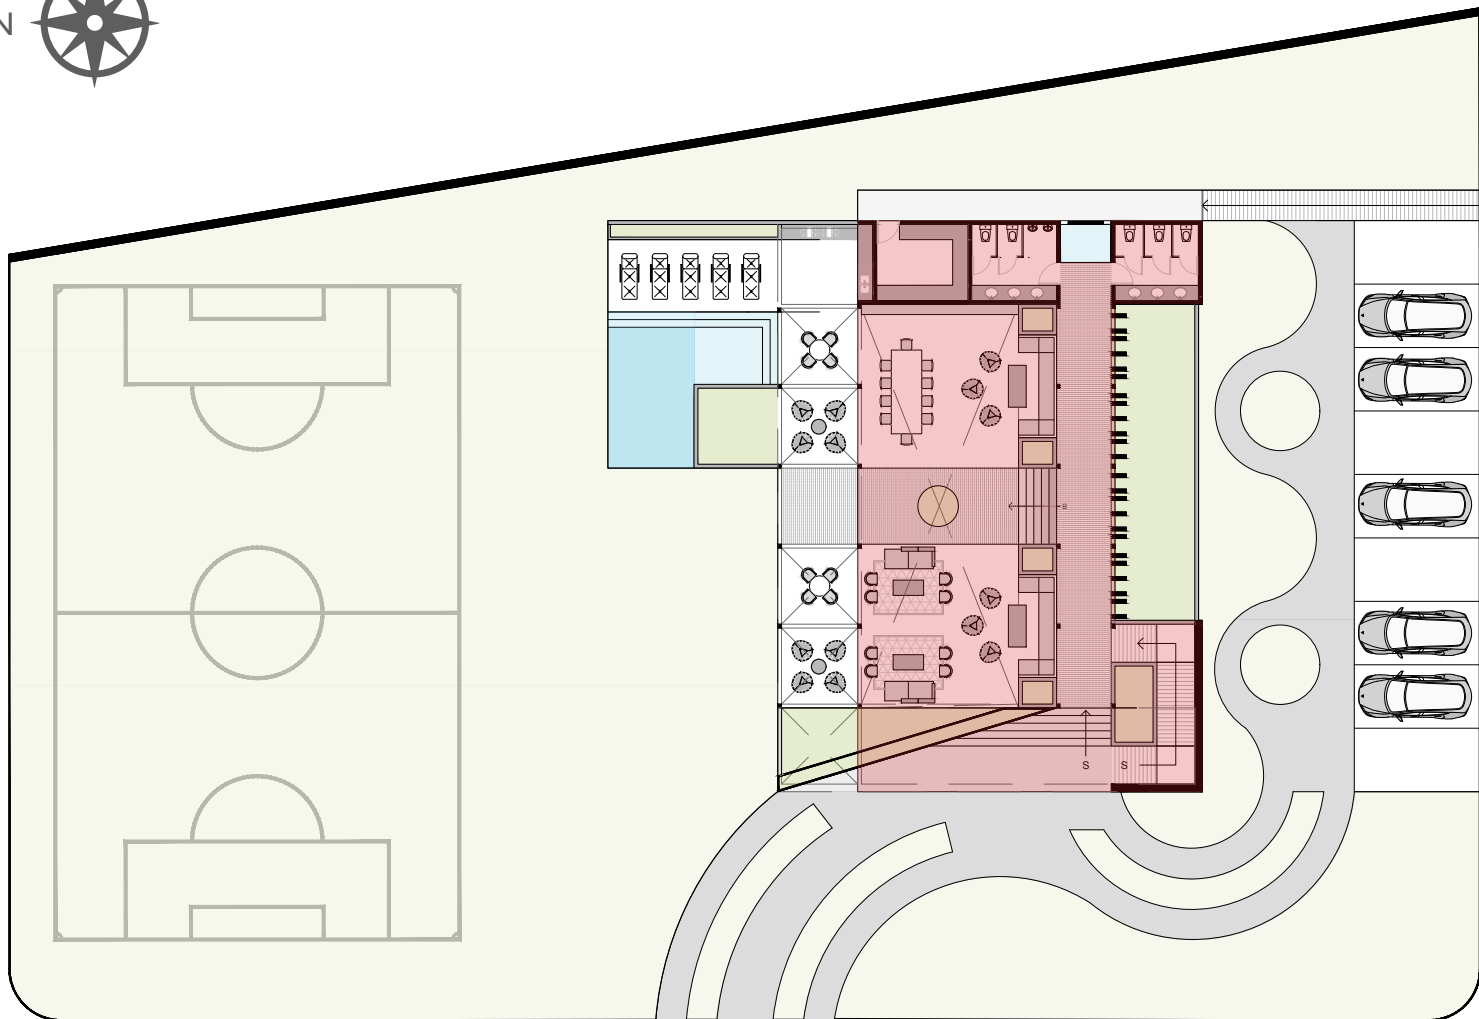

# GAETA

PLANTA GENERAL  
ÁREAS VERDES

CONTROL DE ACCESO

# GAETA

CASA CLUB  
ZONIFICACIÓN

GAETA

CASA CLUB  
ZONIFICACIÓN

# GAETA

CASA CLUB  
ZONIFICACIÓN

GAETA

CASA CLUB  
ZONIFICACIÓN

ÁREA TECHADA: 260 M2

# GAETA

CASA CLUB  
ZONIFICACIÓN

TERRAZAS: 90 M2