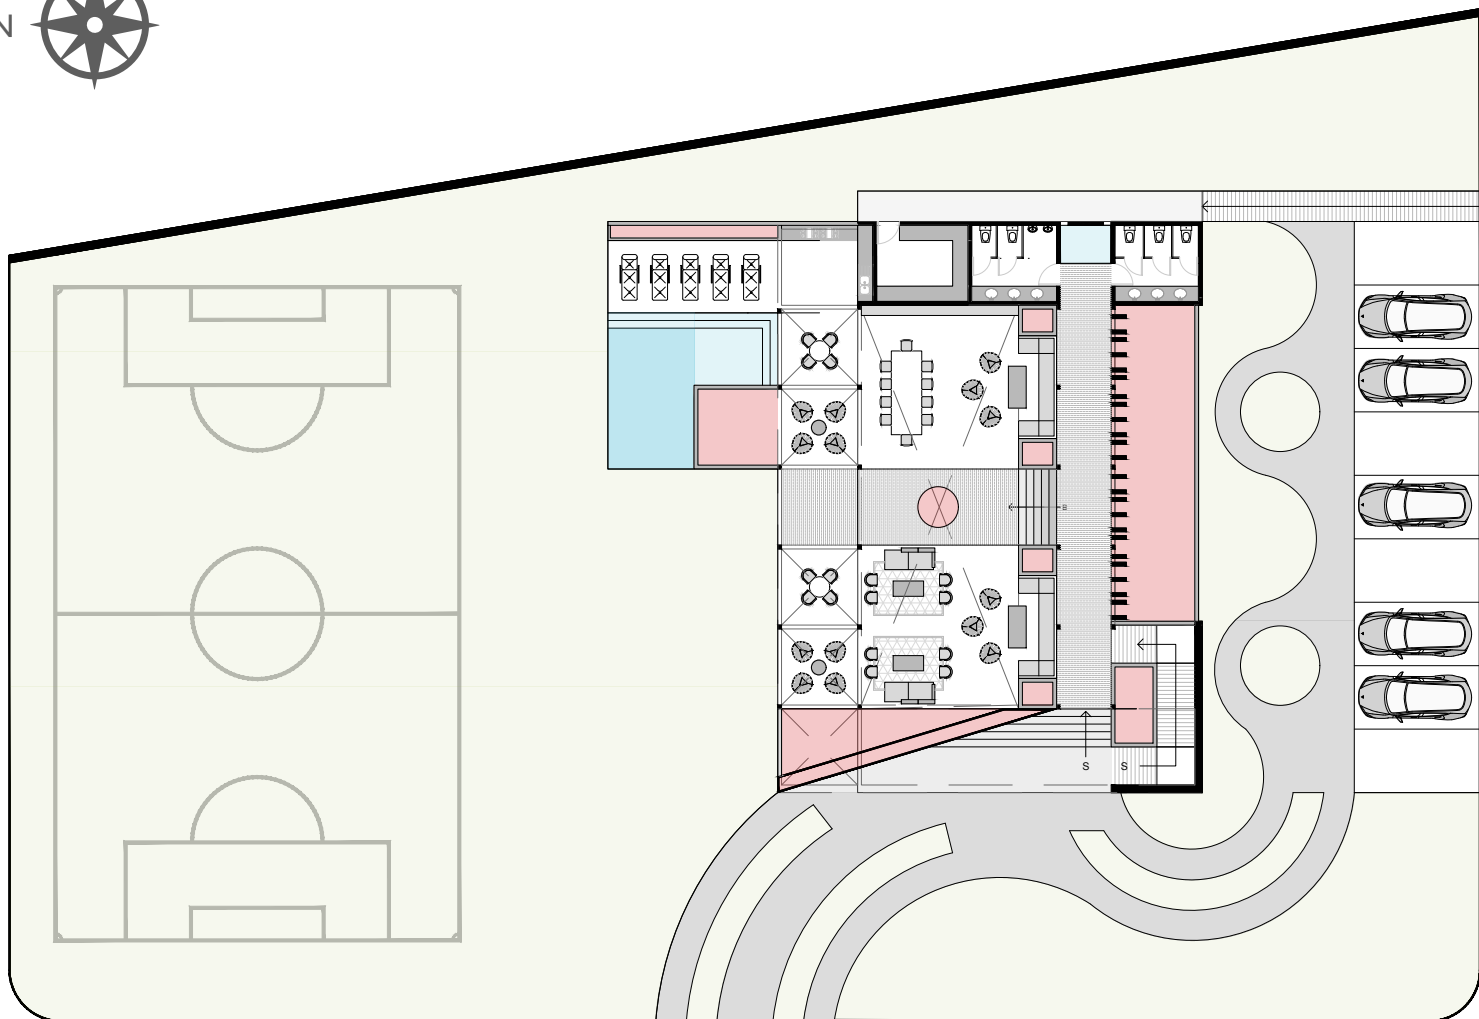

# GAETA

CASA CLUB  
ZONIFICACIÓN

GAETA

CASA CLUB  
ZONIFICACIÓN

ÁREA TECHADA: 260 M2

# GAETA

CASA CLUB  
ZONIFICACIÓN

TERRAZAS: 90 M2

# GAETA

CASA CLUB  
ZONIFICACIÓN

PISCINA: 30 M2

GAETA

CASA CLUB  
ZONIFICACIÓN

JARDINERAS INTERIORES:  
60 M2

GAETA

CASA CLUB  
ZONIFICACIÓN