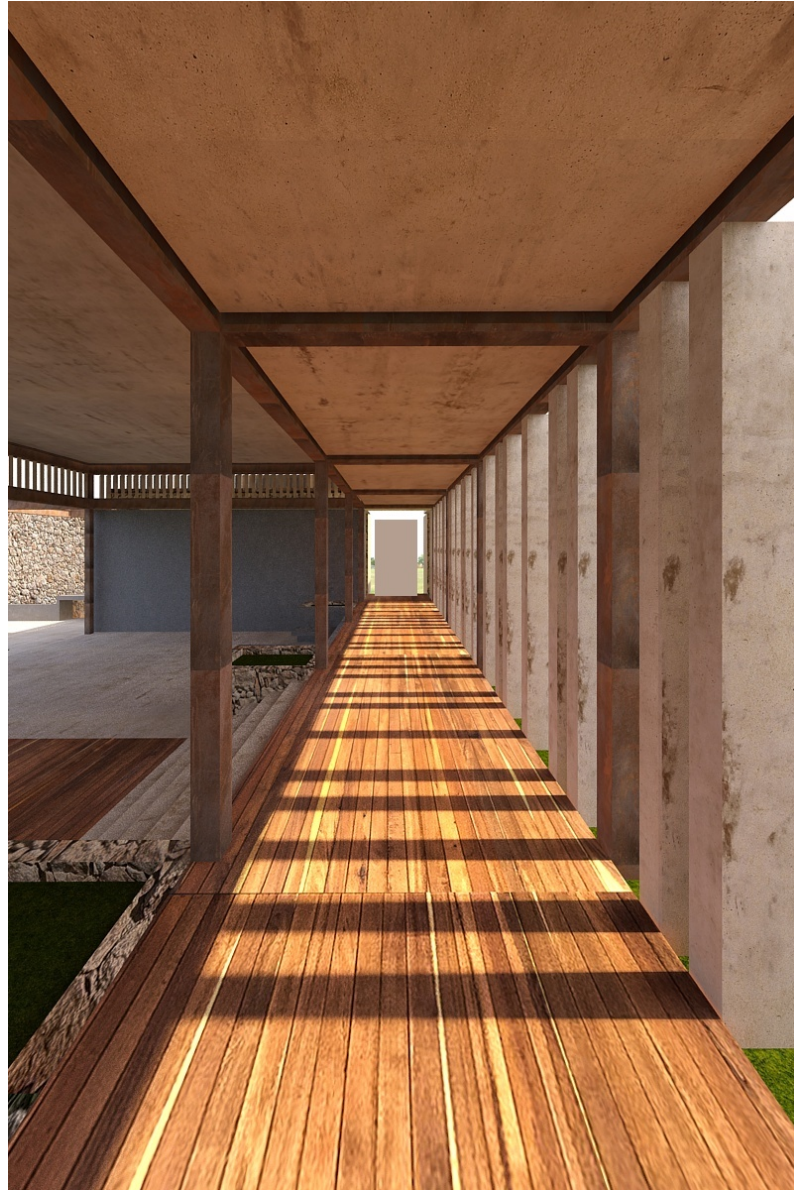

GAETA

CASA CLUB
RENDERS