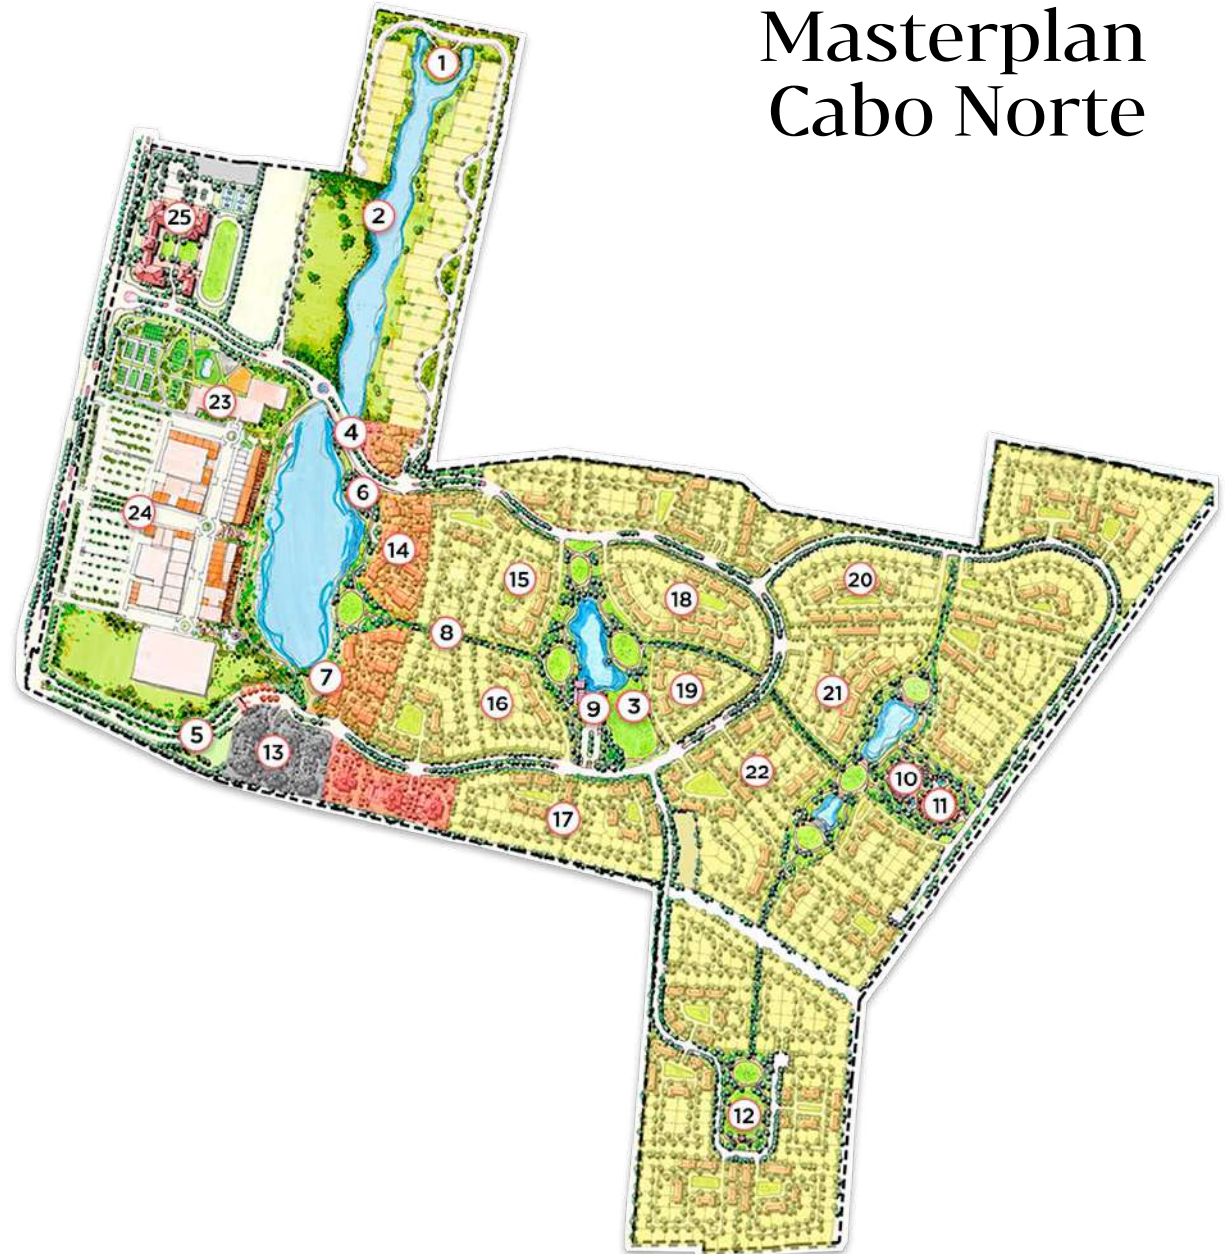

# CABO NORTE

## Masterplan Cabo Norte

## Vive en la ciudad con mejor calidad de vida de todo México.

Cabo Norte se encuentra en la zona de mayor plusvalía y crecimiento de Mérida, a 15 minutos del centro de la ciudad y a 20 minutos de la playa.

1. Casa Club Amura
2. Lago Principal
3. Parque Central
4. Acceso Área Residencial
5. Acceso Área Residencial II
6. Pet Park
7. Adult Park
8. Espina Verde
9. Casa Club Central
10. Aqua Park
11. Baby Park
12. Fitness Start
13. Servicios
14. Meriden
15. Arietta
16. Primaselva
17. Ravenna
18. Boretta
19. Andana
20. Lantia
21. Mesana
22. Licata
23. Sports World
24. La Isla Cabo Norte
25. Escuela Colegio Teresiano