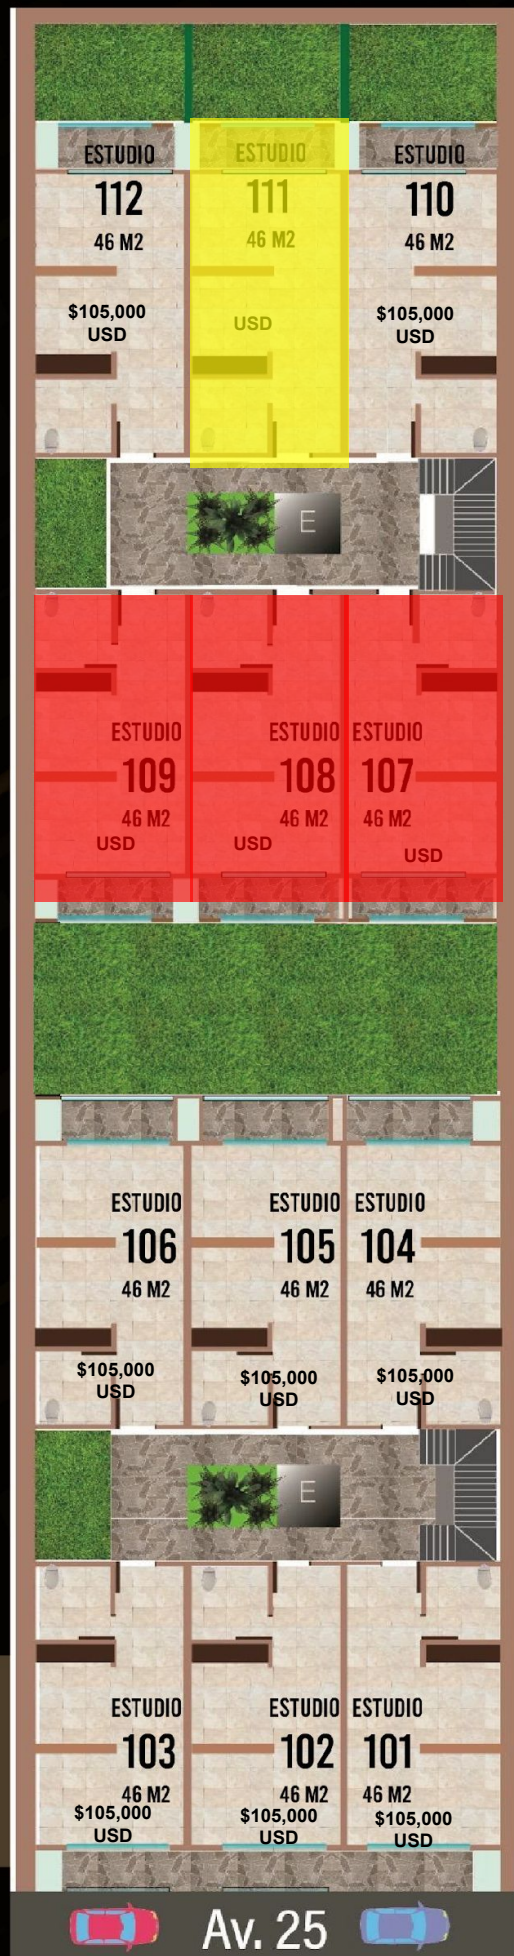

M E N E S S E
M I D T O W N

360°

PLANTA BAJA

-  DISPONIBLE
-  APARTADO
-  BLOQUEADO
-  VENDIDO

6TH. ST

4TH. ST

Av. 25

PRIMER NIVEL

-  DISPONIBLE
-  APARTADO
-  BLOQUEADO
-  VENDIDO

6TH. ST ←

→ 4TH. ST

SEGUNDO NIVEL

-  DISPONIBLE
-  APARTADO
-  BLOQUEADO
-  VENDIDO

6TH. ST

4TH. ST

Av. 25

TERCER NIVEL

-  DISPONIBLE
-  APARTADO
-  BLOQUEADO
-  VENDIDO

6TH. ST

4TH. ST

Av. 25

CUARTO NIVEL

-  DISPONIBLE
-  APARTADO
-  BLOQUEADO
-  VENDIDO

6TH. ST

- DISPONIBLE
- APARTADO
- BLOQUEADO
- VENDIDO

6TH. ST

4TH. ST

MENESSE
MIDTOWN 360°

Av. 25