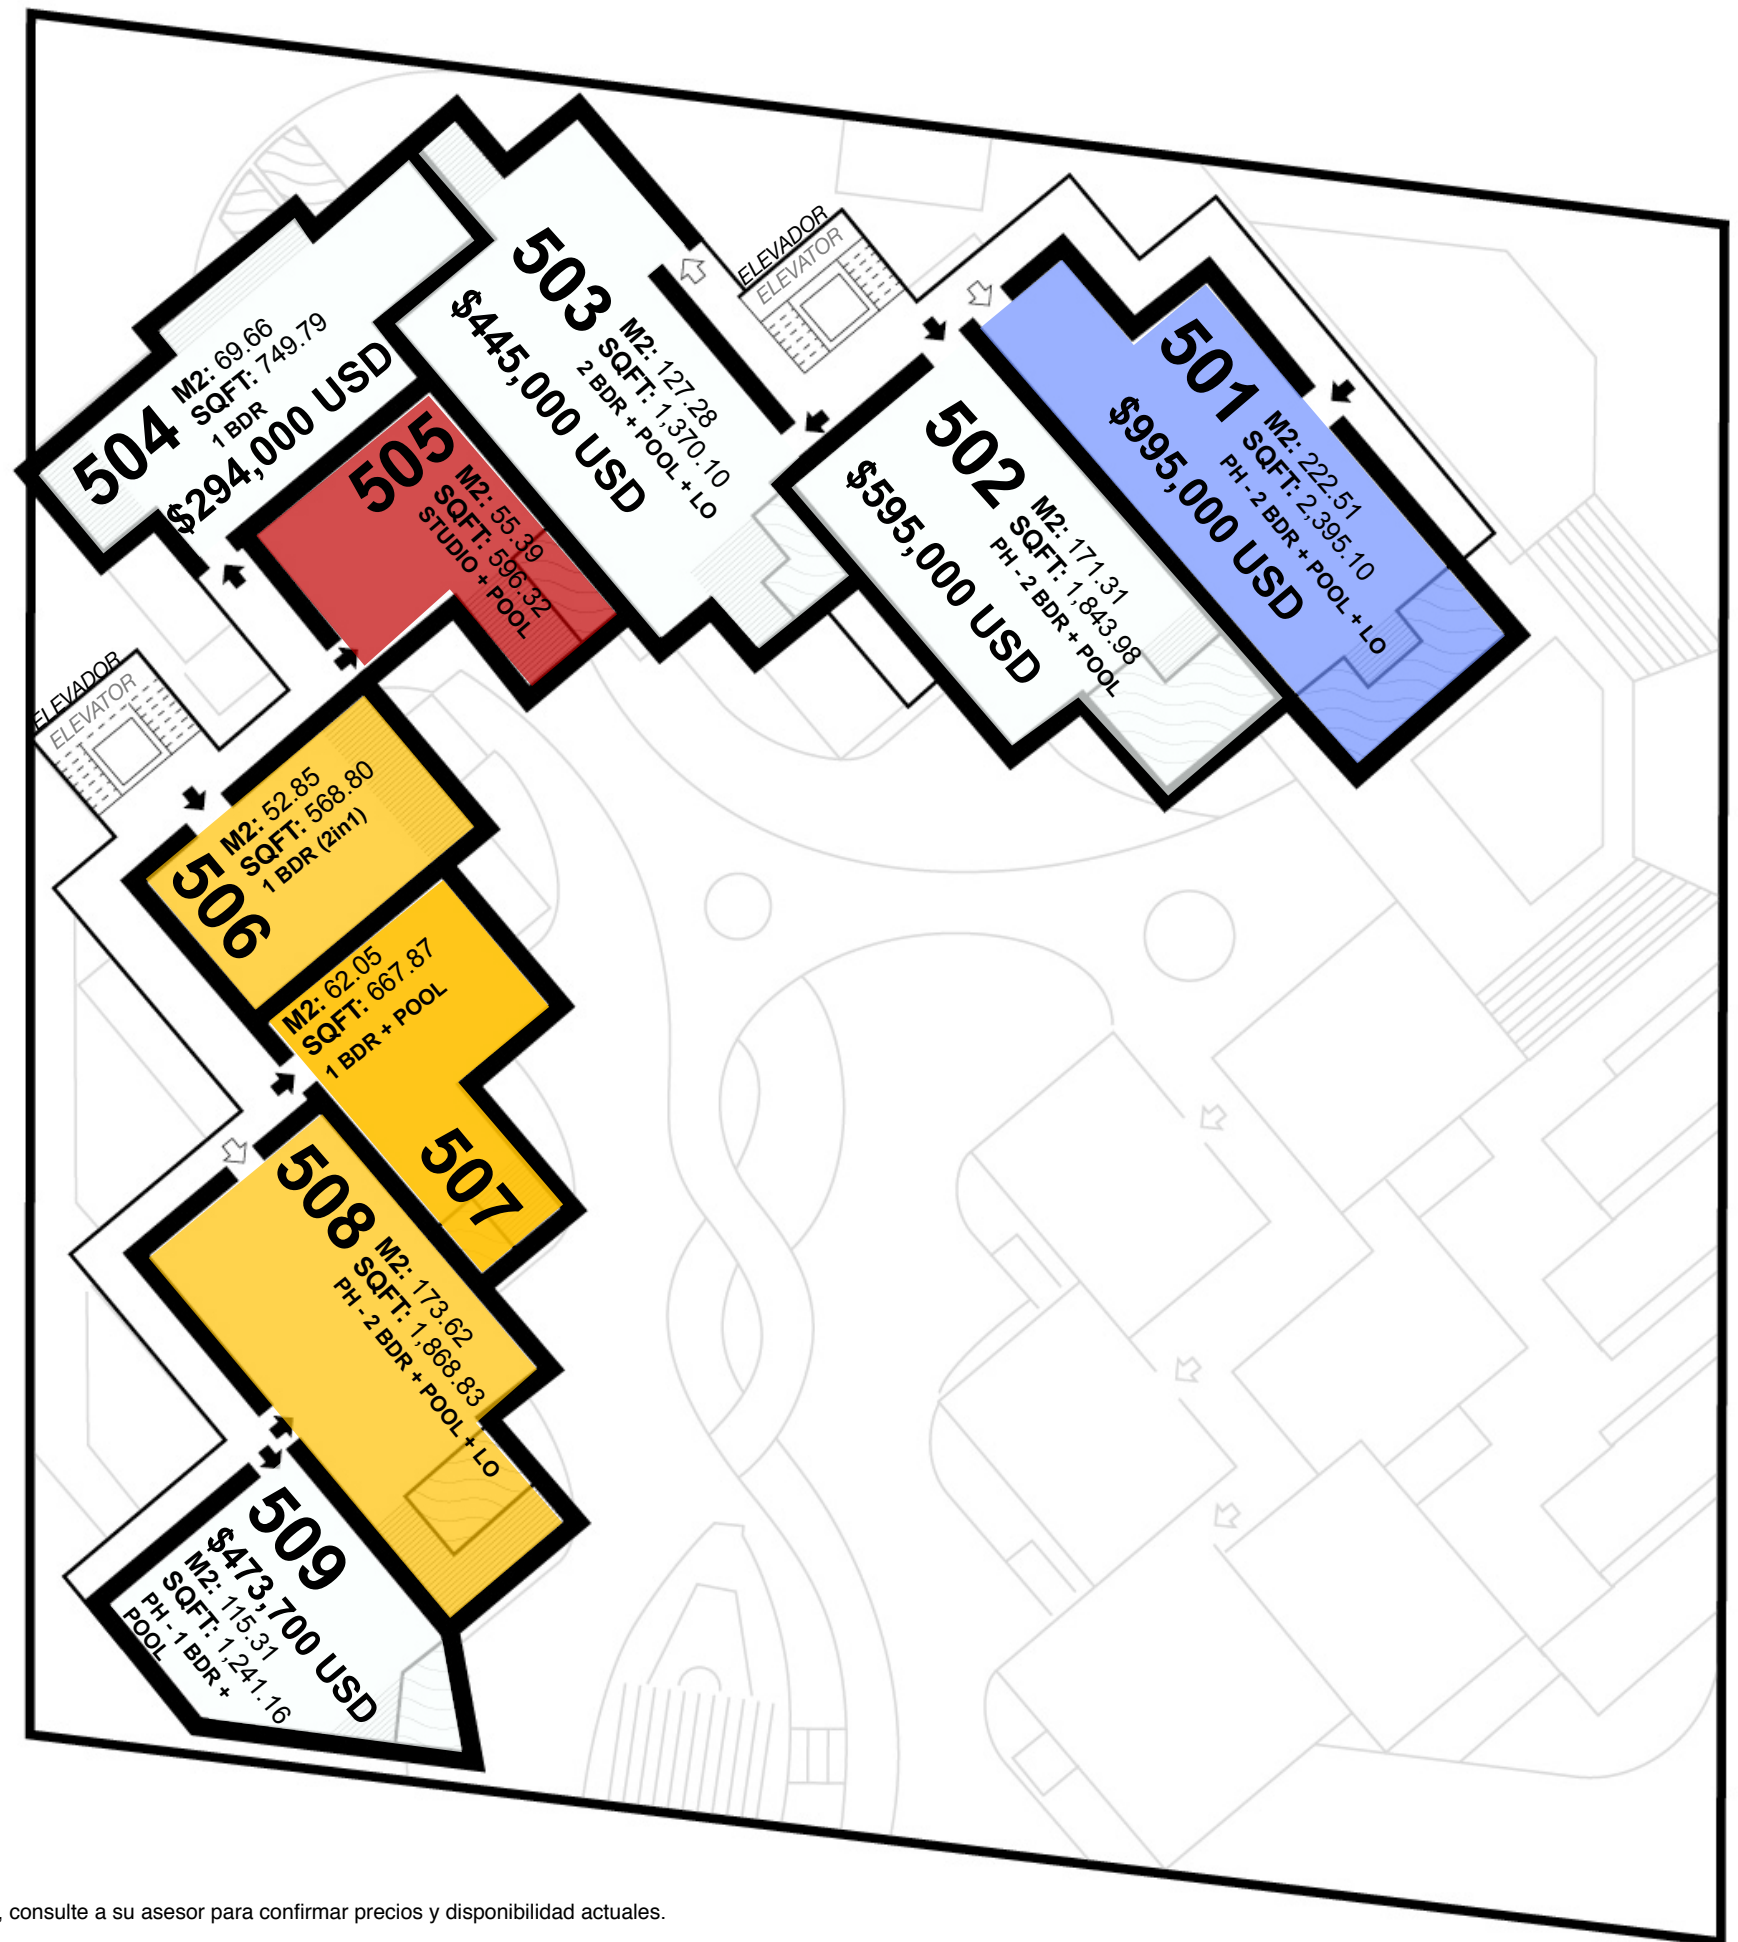

TULUM | MEXICO

SOLEMN OCEAN

LIVING

(N4) CUARTO NIVEL
(L4) FOURTH LEVEL

- DISPONIBLE
  AVAILABLE
- VENDIDA
  SOLD
- RESERVADA
  RESERVED
- BLOQUEADA
  BLOCKED

*Precios en USD (Dólares Americanos) Precios pueden cambiar sin previo aviso, consulte a su asesor para confirmar precios y disponibilidad actuales.

*Prices in US dollars. Prices may change without notice, consult your advisor to confirm current prices and availability.