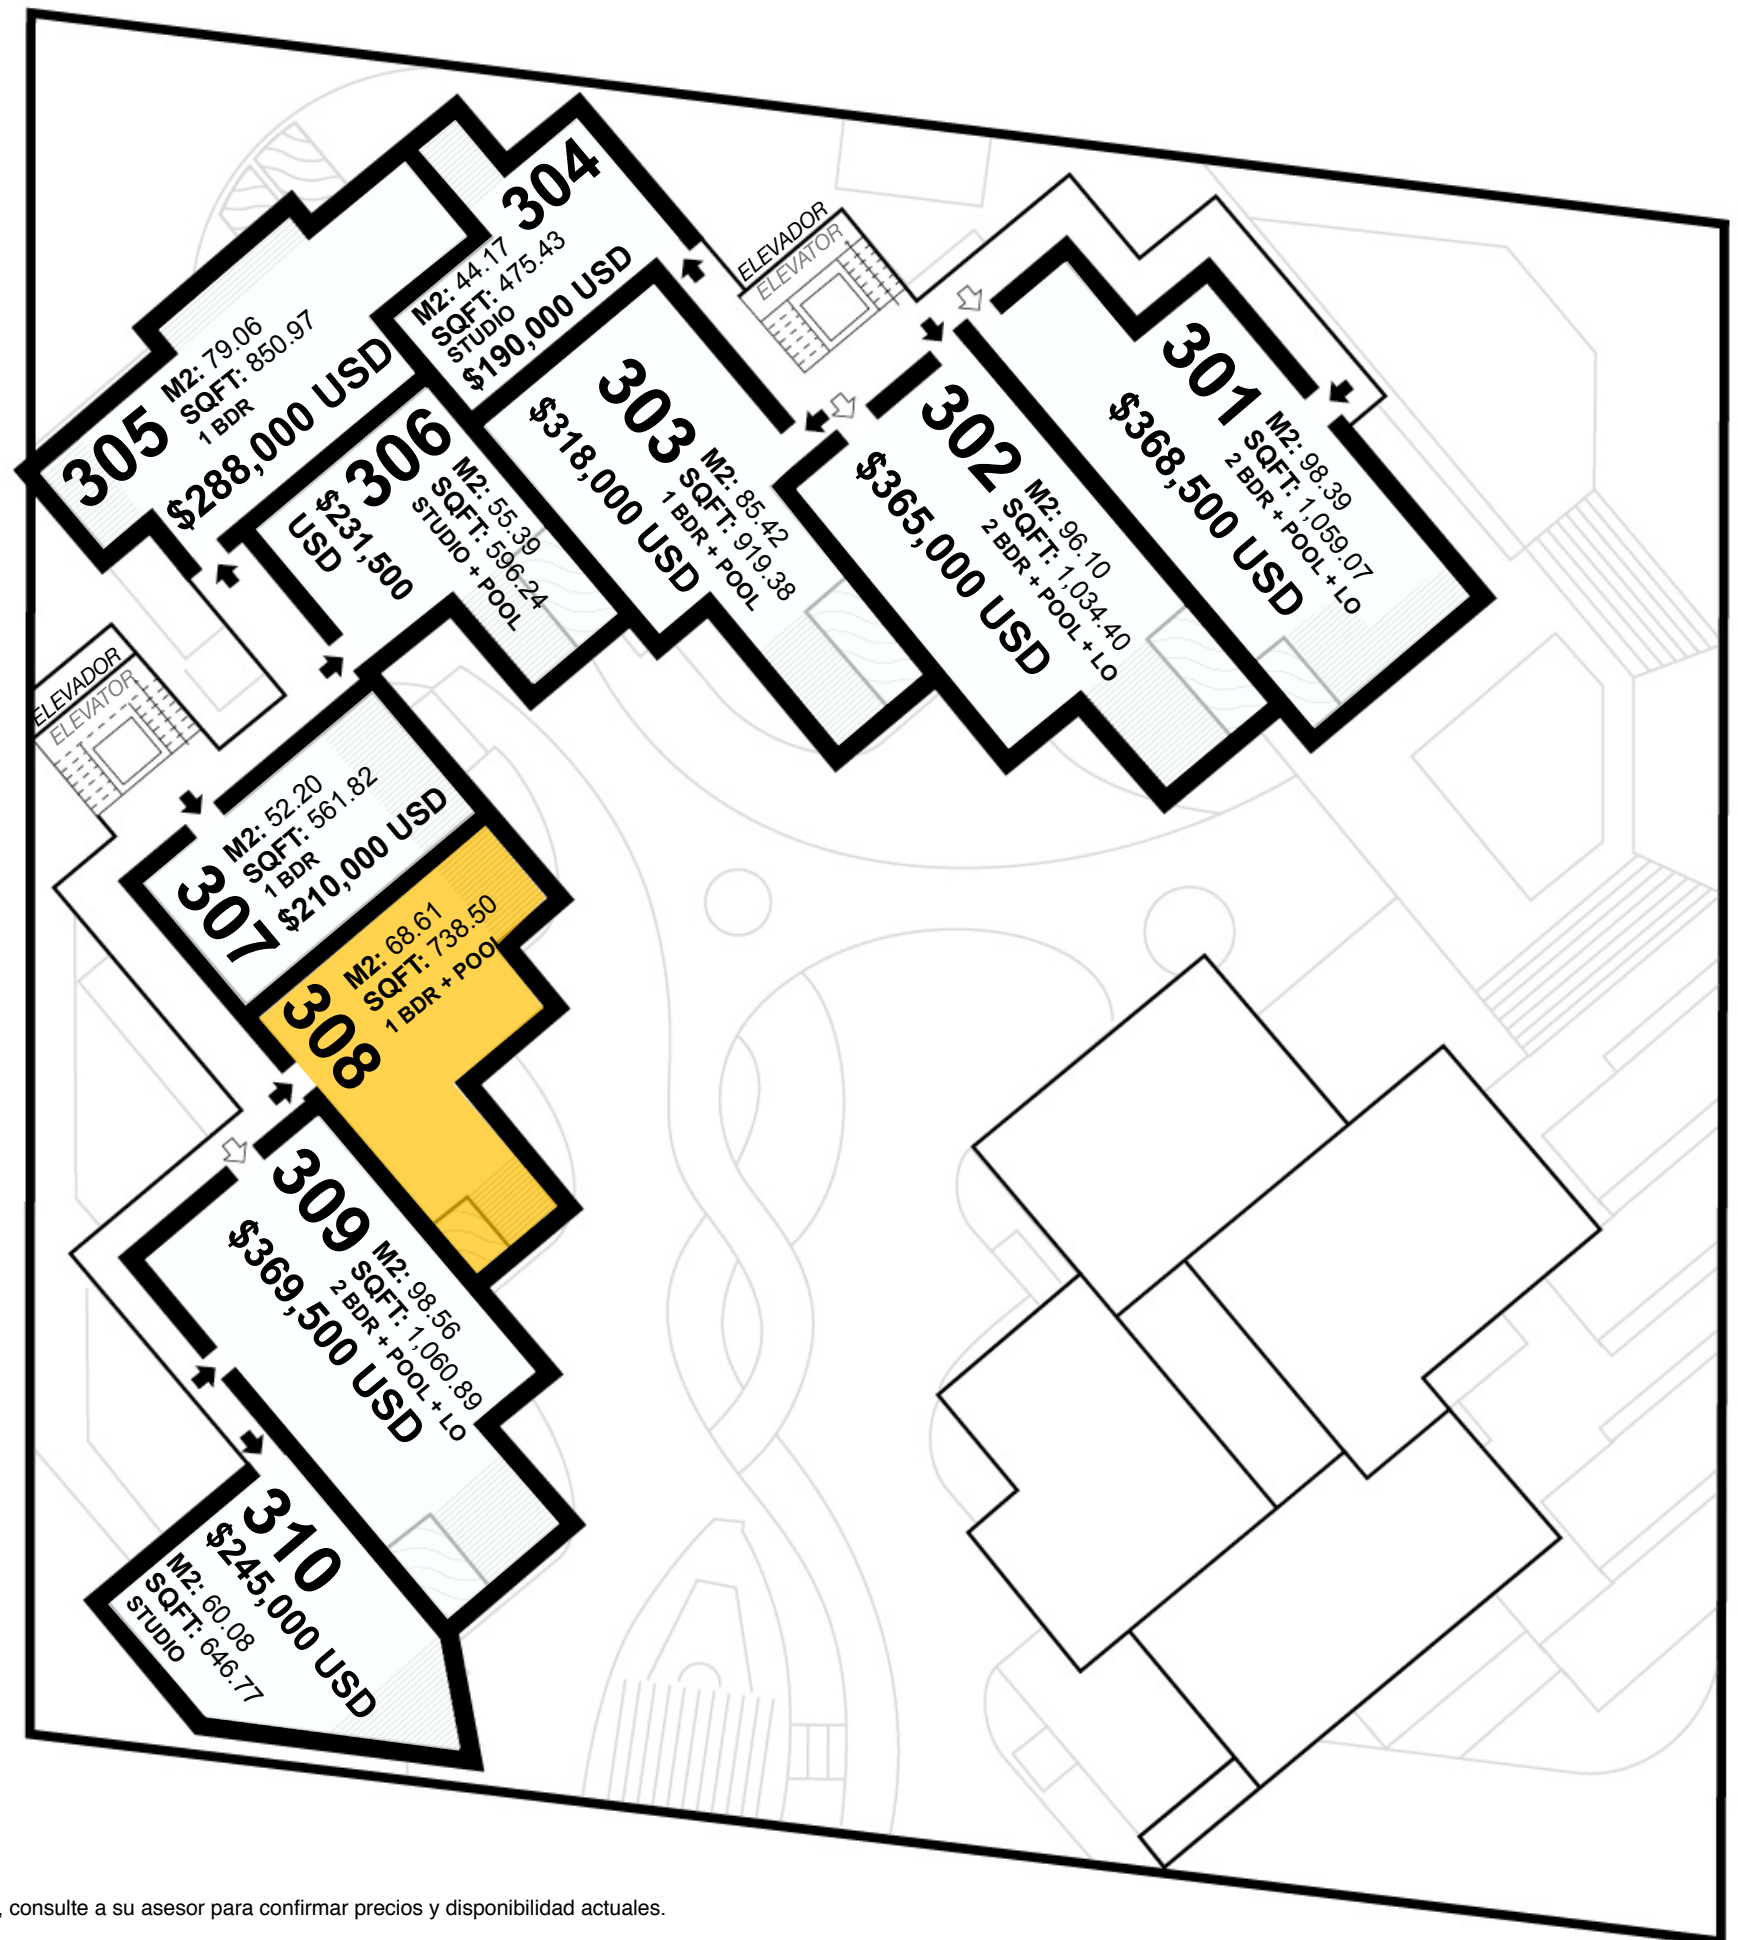

TULUM | MEXICO

SOLEMN OCEAN

LIVING

(N2) SEGUNDO NIVEL
(L2) SECOND LEVEL

- DISPONIBLE
  AVAILABLE
- RESERVADA
  RESERVED
- VENDIDA
  SOLD
- BLOQUEADA
  BLOCKED

*Precios en USD (Dólares Americanos) Precios pueden cambiar sin previo aviso, consulte a su asesor para confirmar precios y disponibilidad actuales.

*Prices in US dollars. Prices may change without notice, consult your advisor to confirm current prices and availability.