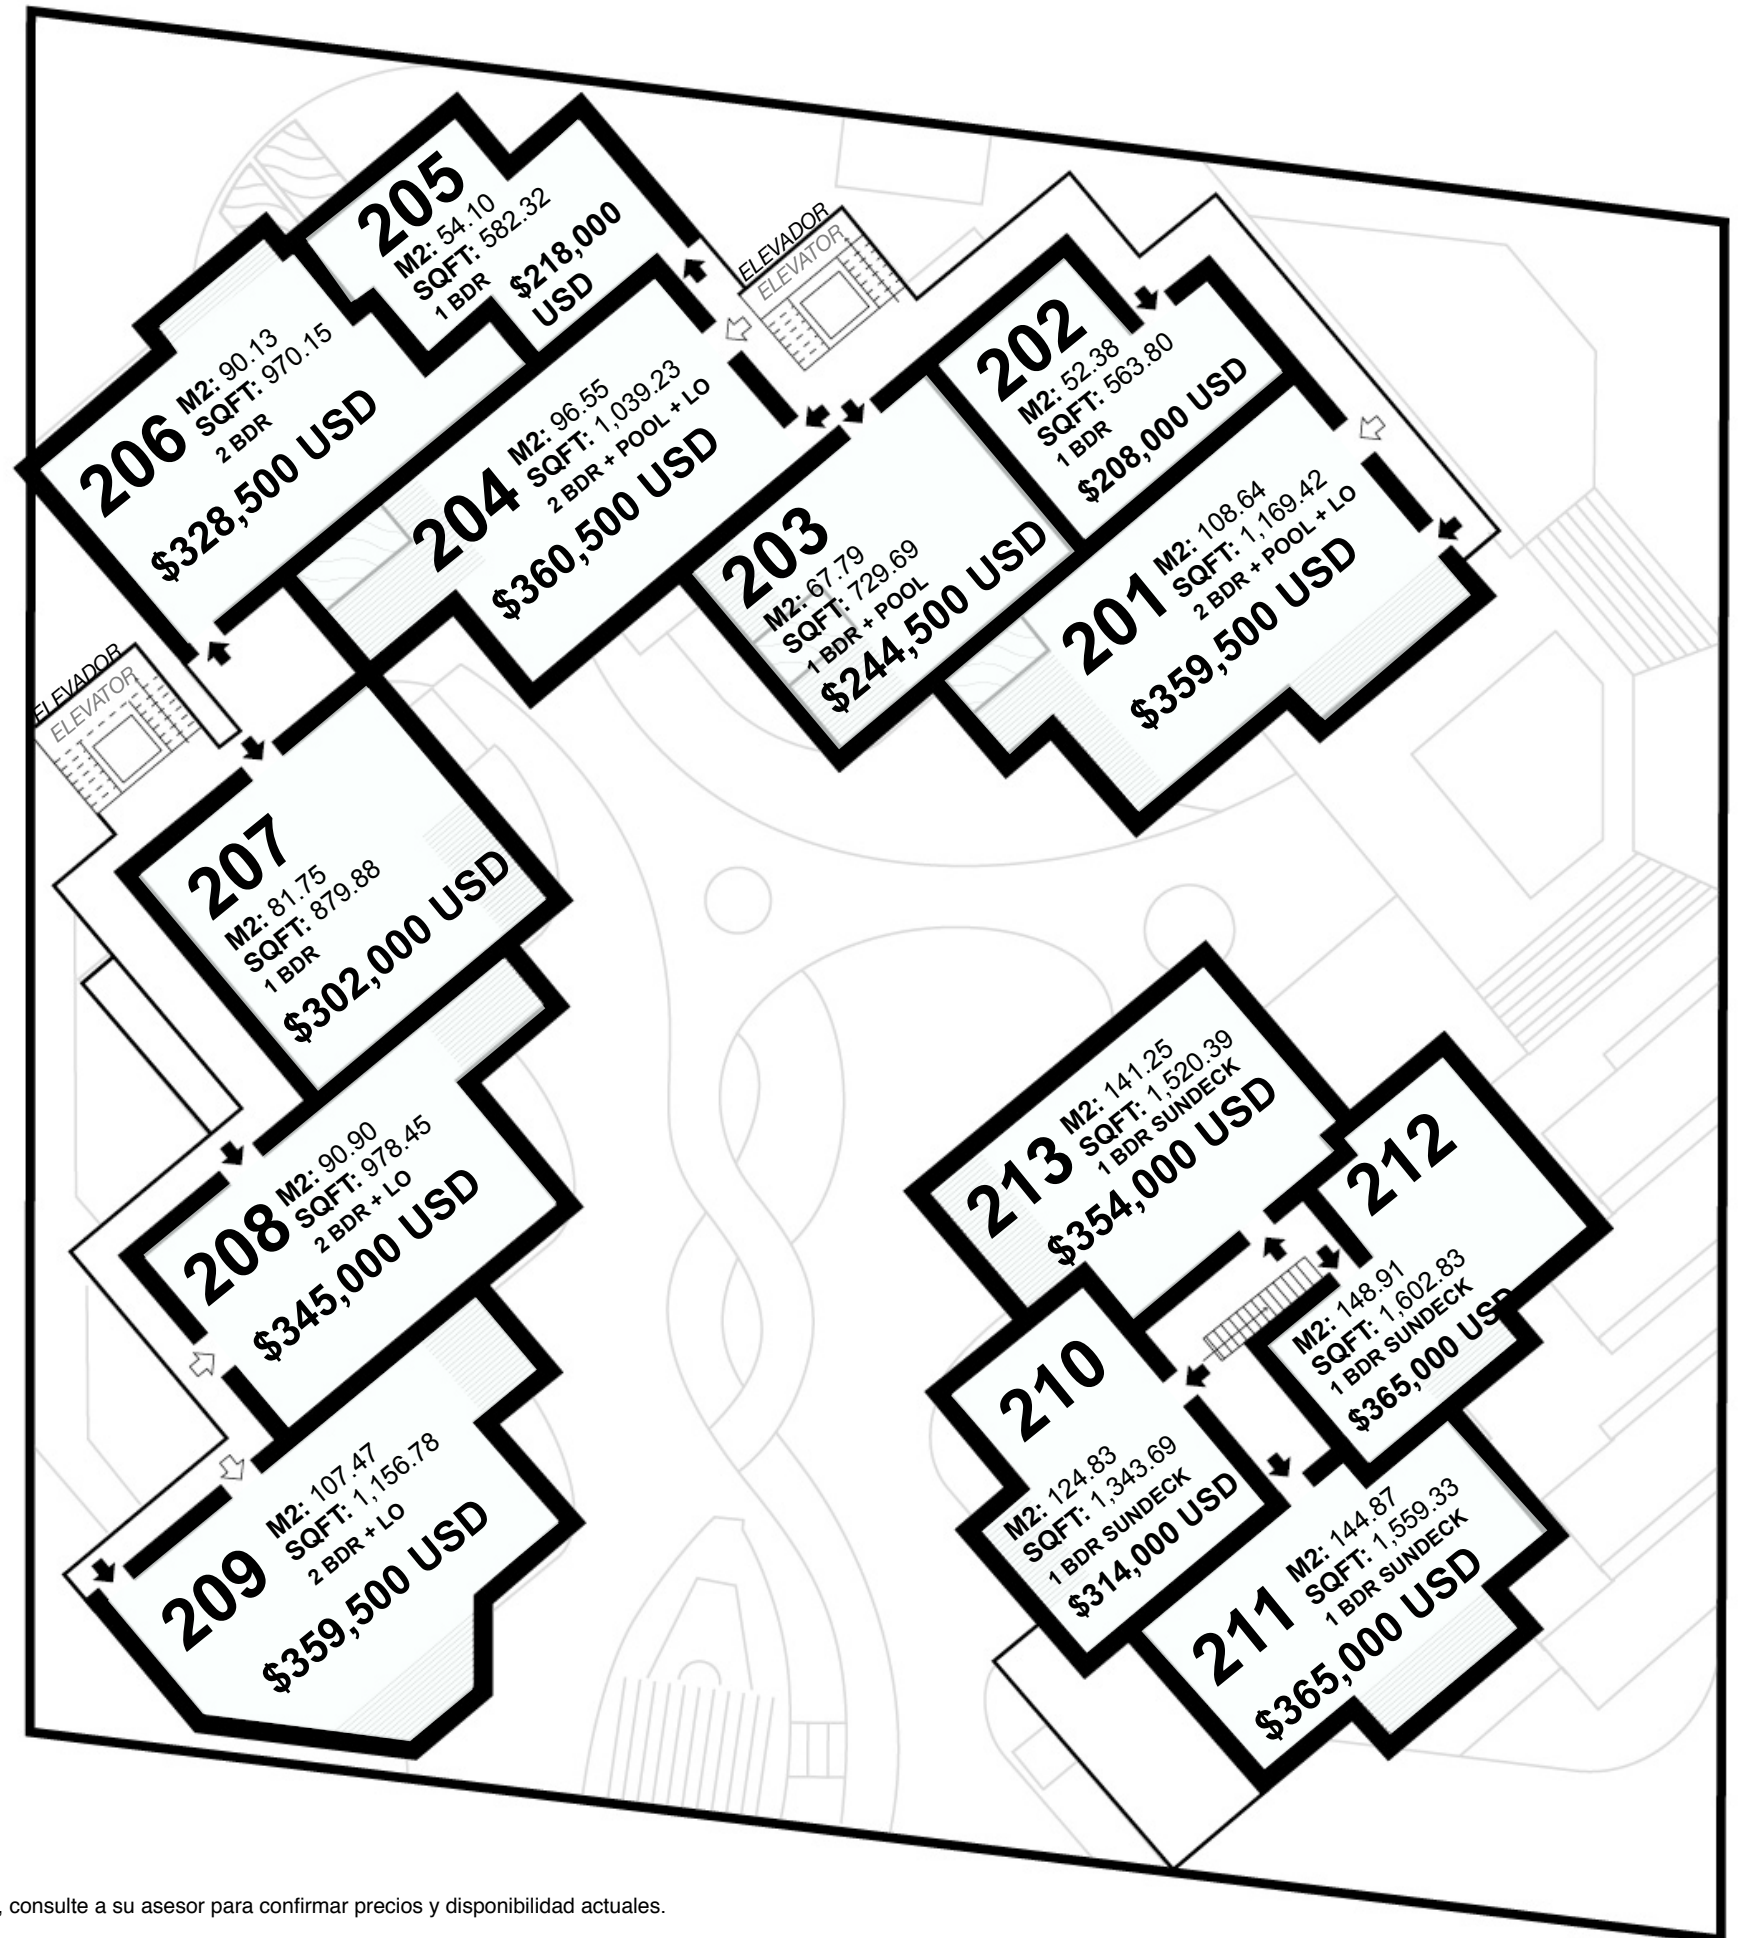

TULUM | MEXICO

SOLEMN OCEAN

LIVING

(N1) PRIMER NIVEL
(L1) FIRST LEVEL

- DISPONIBLE
  AVAILABLE
- RESERVADA
  RESERVED
- VENDIDA
  SOLD
- BLOQUEADA
  BLOCKED

*Precios en USD (Dólares Americanos) Precios pueden cambiar sin previo aviso, consulte a su asesor para confirmar precios y disponibilidad actuales.

*Prices in US dollars. Prices may change without notice, consult your advisor to confirm current prices and availability.