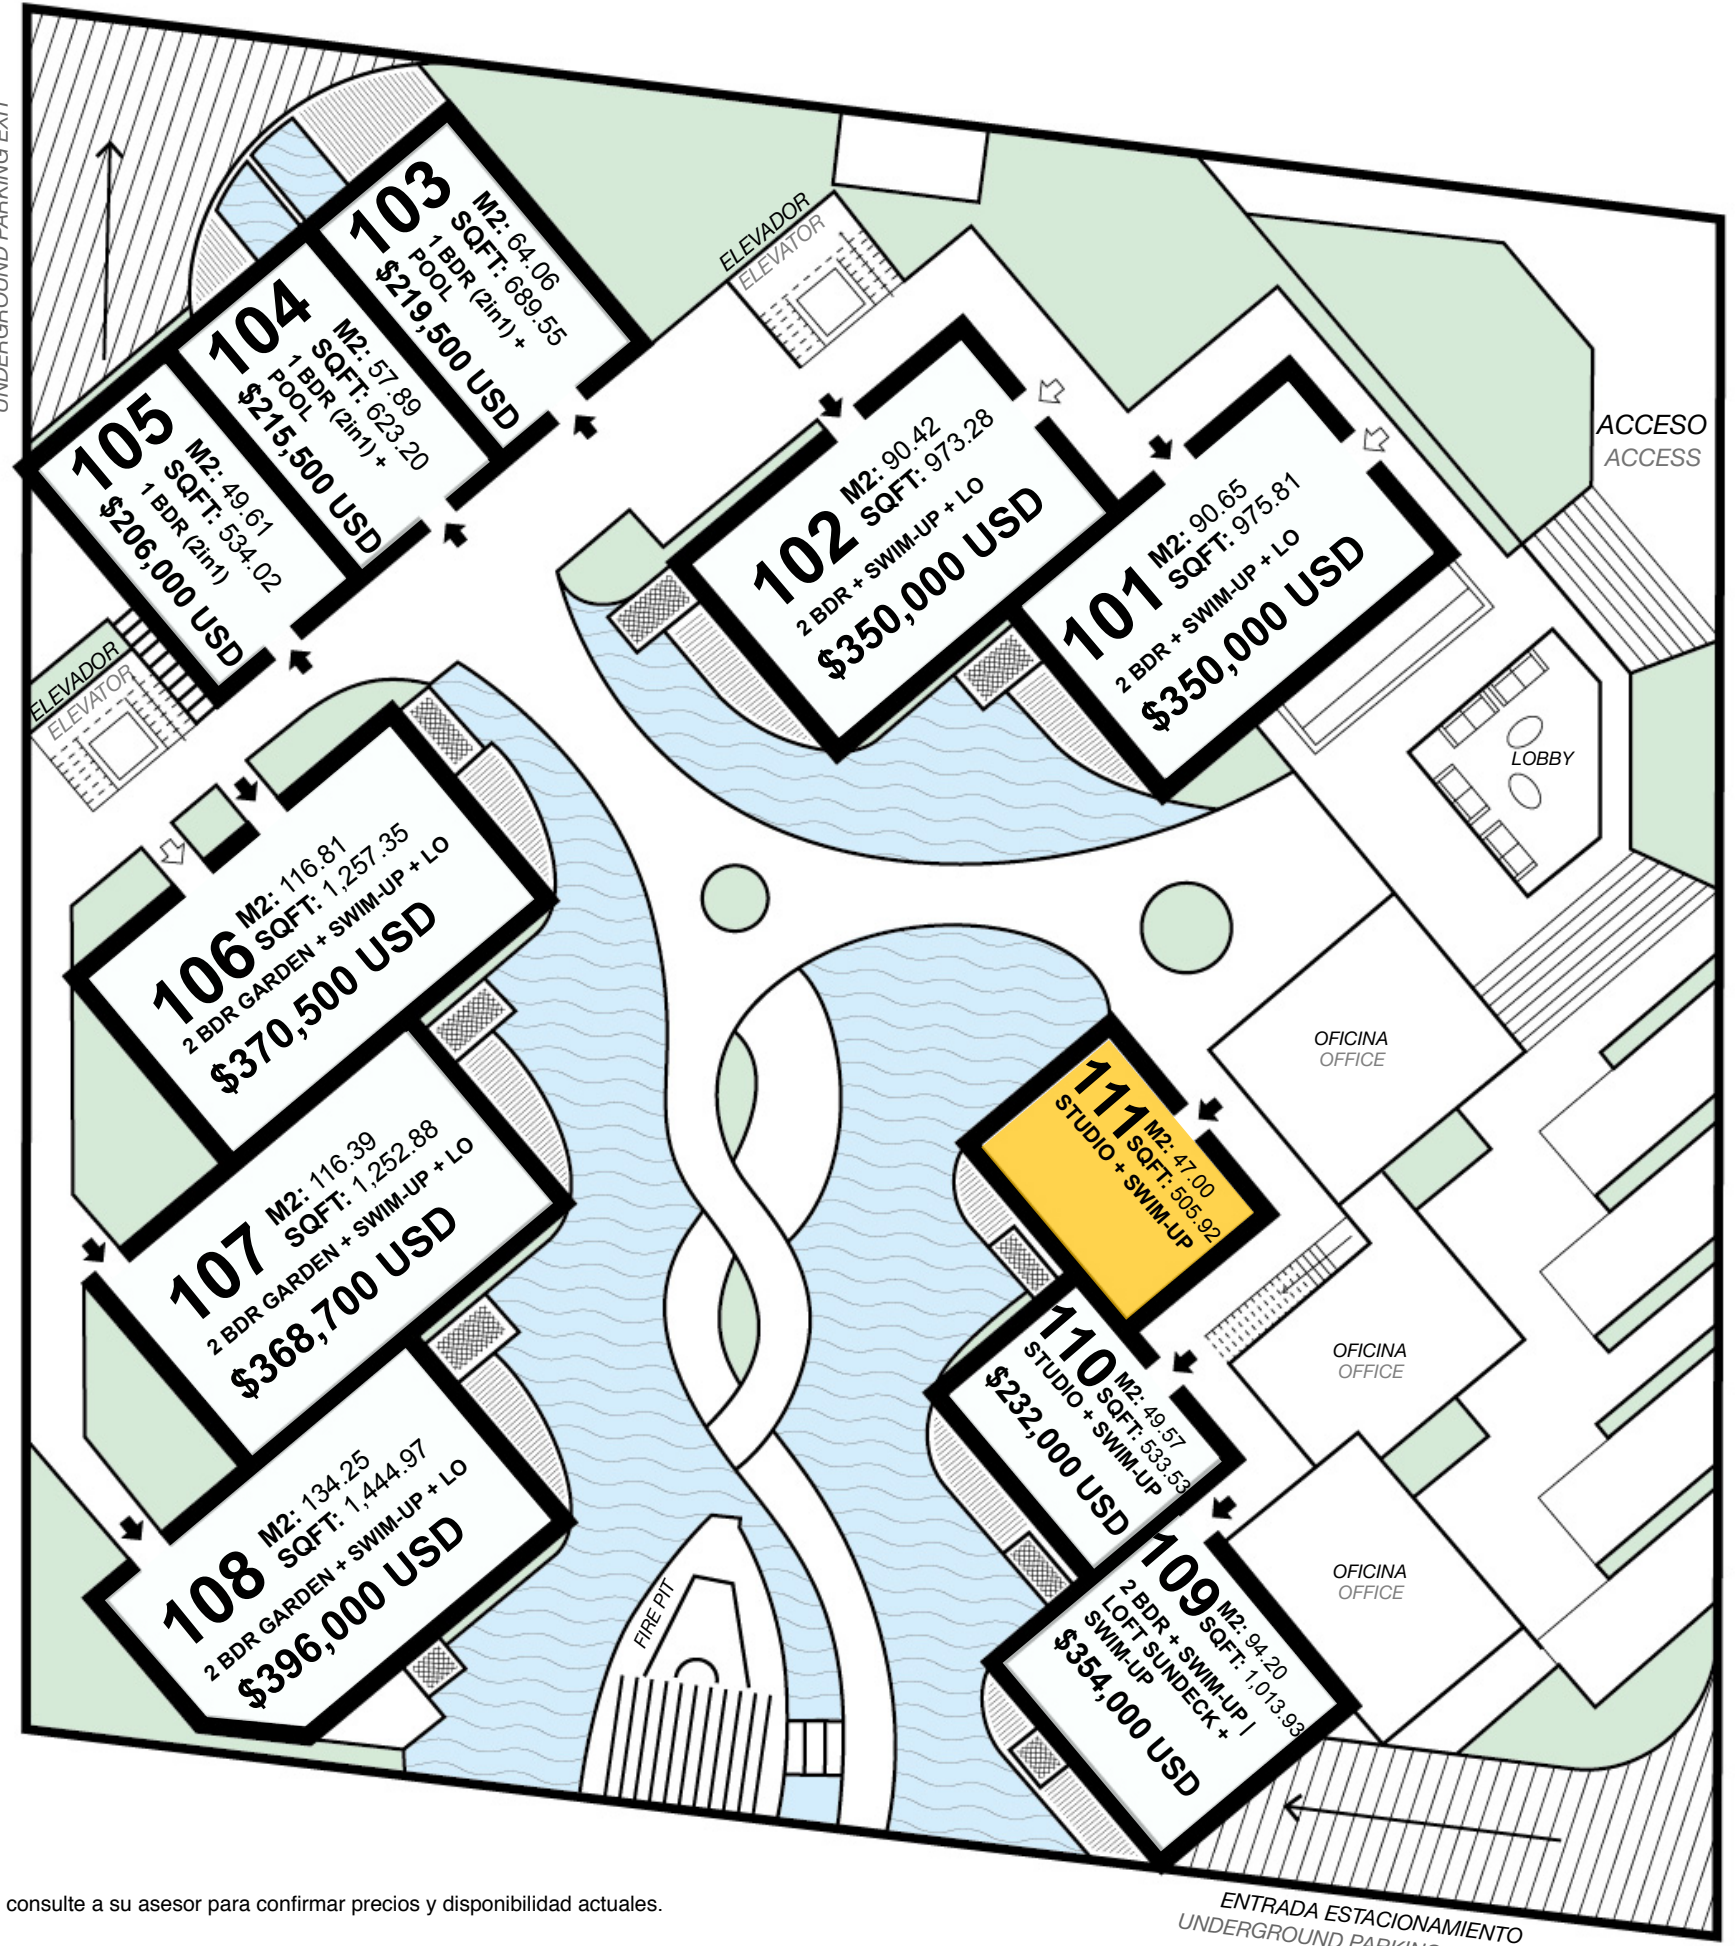

TULUM | MEXICO

SOLEMN OCEAN

LIVING

(PB) PLANTA BAJA
(GL) GROUND LEVEL

SALIDA ESTACIONAMIENTO
UNDERGROUND PARKING EXIT

ACCESO
ACCESS

LOBBY

OFICINA
OFFICE

OFICINA
OFFICE

OFICINA
OFFICE

ELEVADOR
ELEVATOR

ELEVADOR
ELEVATOR

FIRE PIT

ENTRADA ESTACIONAMIENTO
UNDERGROUND PARKING ENTRANCE

- DISPONIBLE
AVAILABLE
- RESERVADA
RESERVED
- VENDIDA
SOLD
- BLOQUEADA
BLOCKED