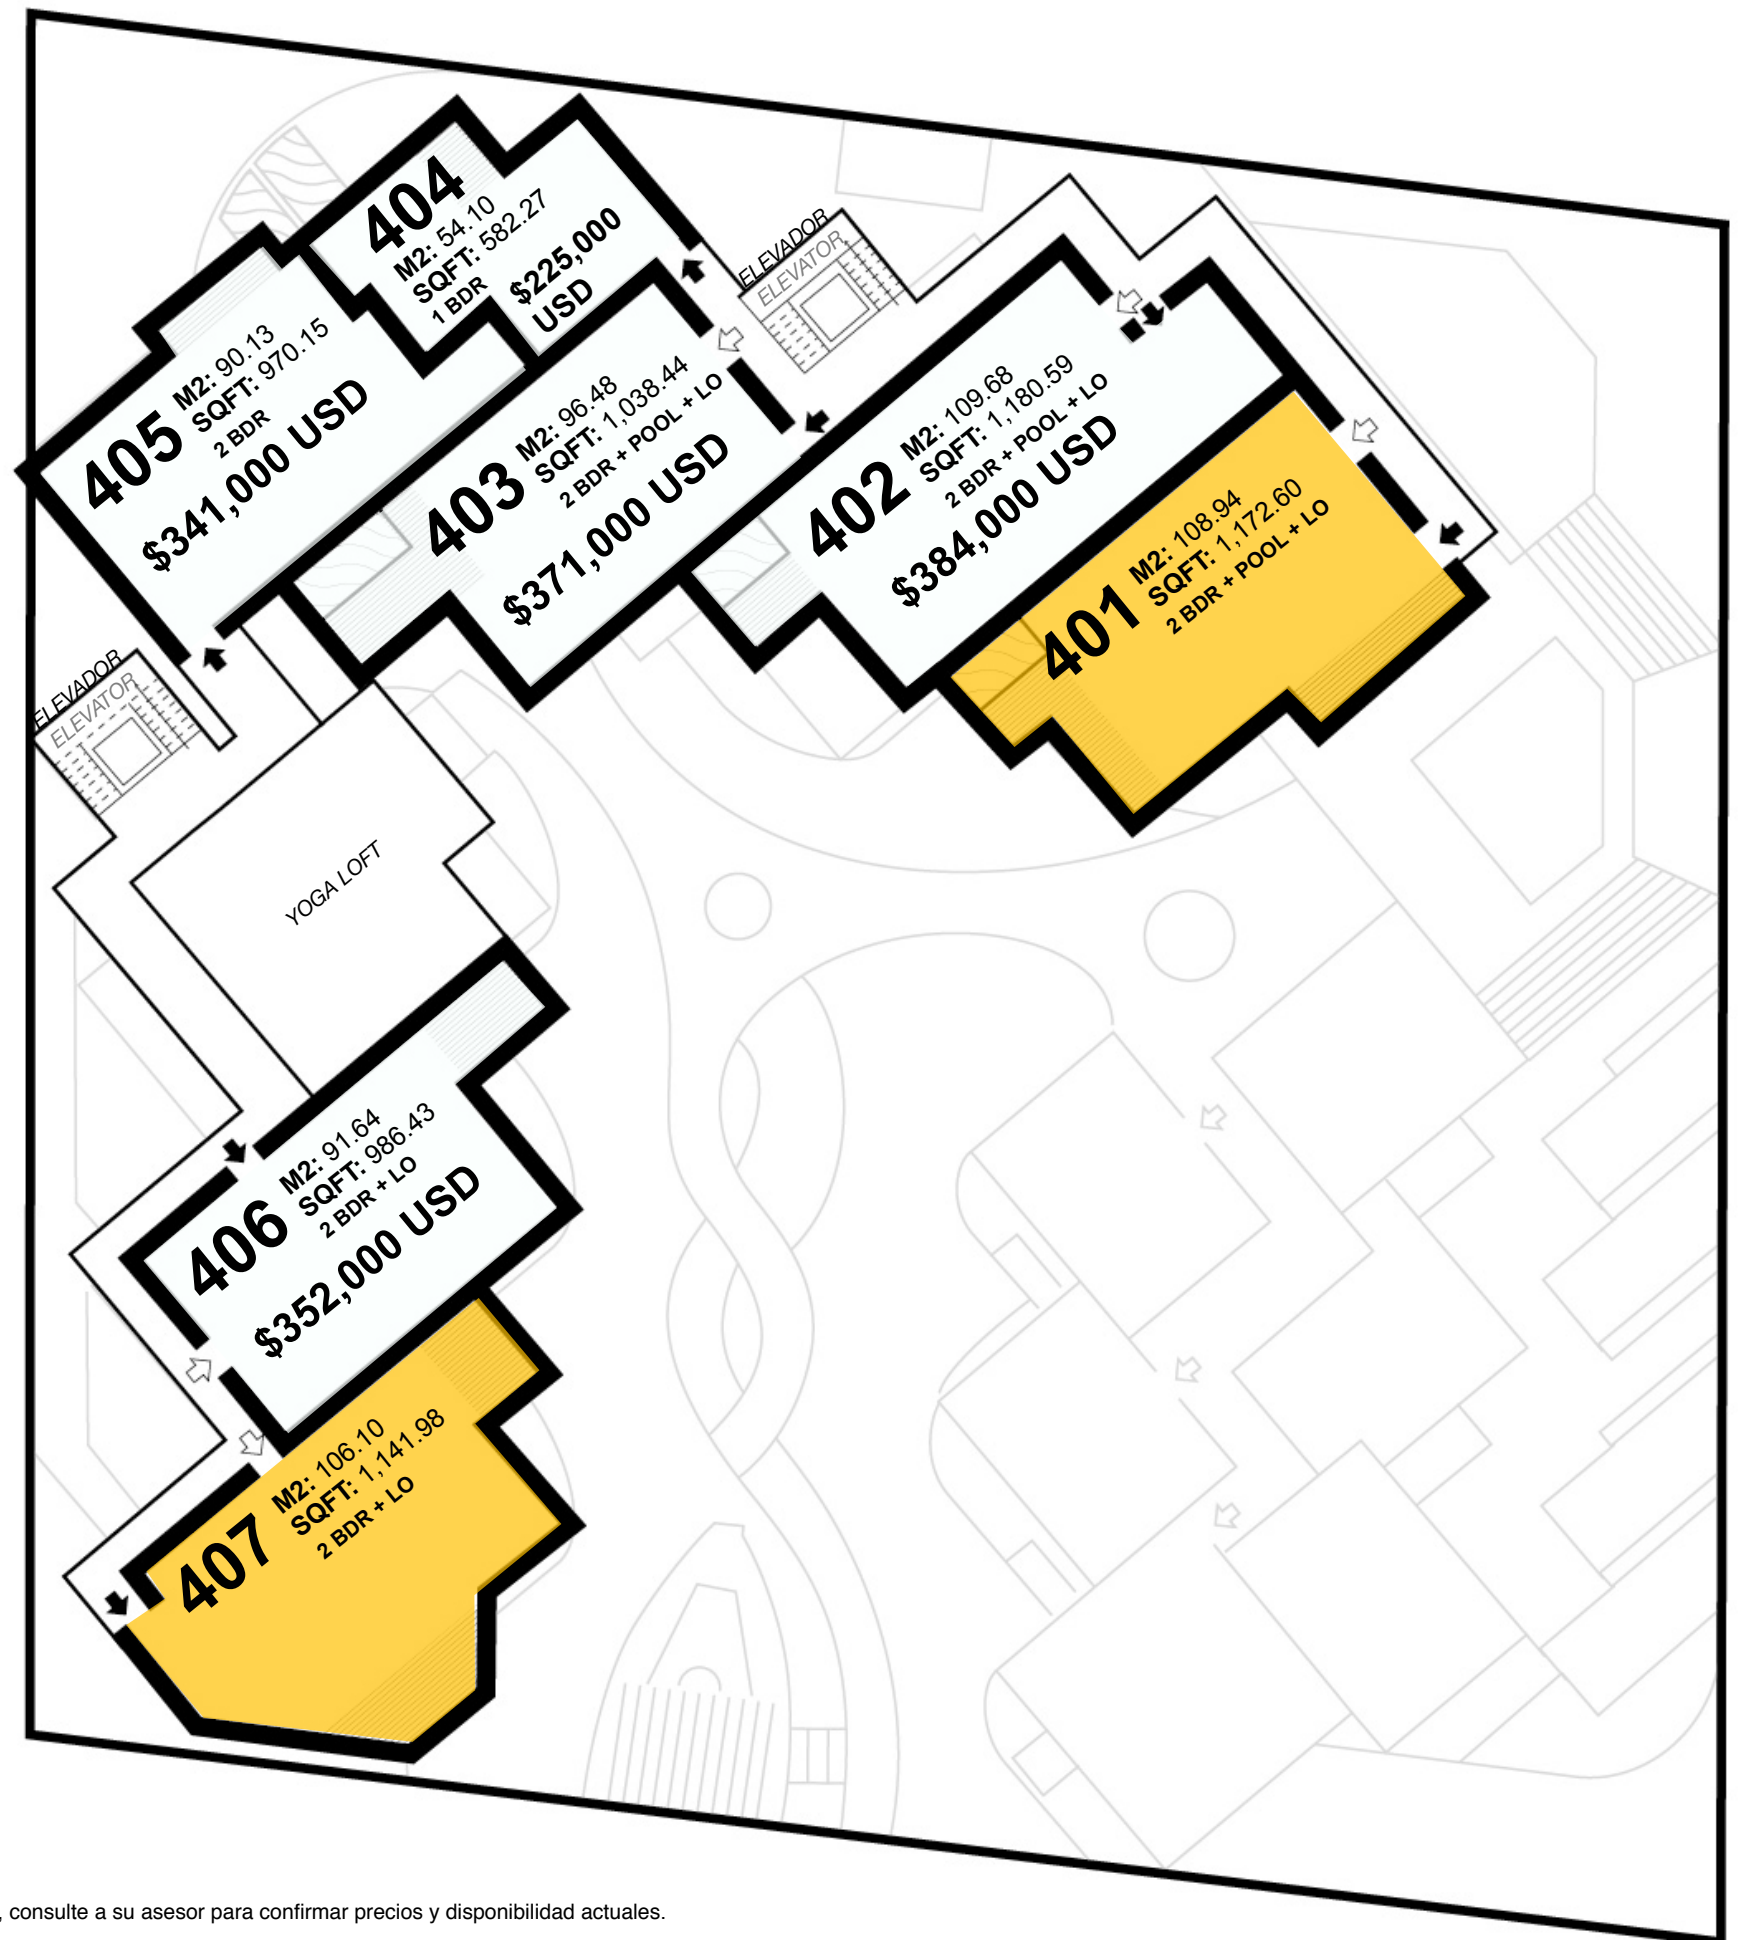

TULUM | MEXICO

SOLEMN OCEAN

LIVING

(N3) TERCER NIVEL
(L3) THIRD LEVEL

- DISPONIBLE AVAILABLE
- RESERVADA RESERVED
- VENDIDA SOLD
- BLOQUEADA BLOCKED

*Precios en USD (Dólares Americanos) Precios pueden cambiar sin previo aviso, consulte a su asesor para confirmar precios y disponibilidad actuales.

*Prices in US dollars. Prices may change without notice, consult your advisor to confirm current prices and availability.