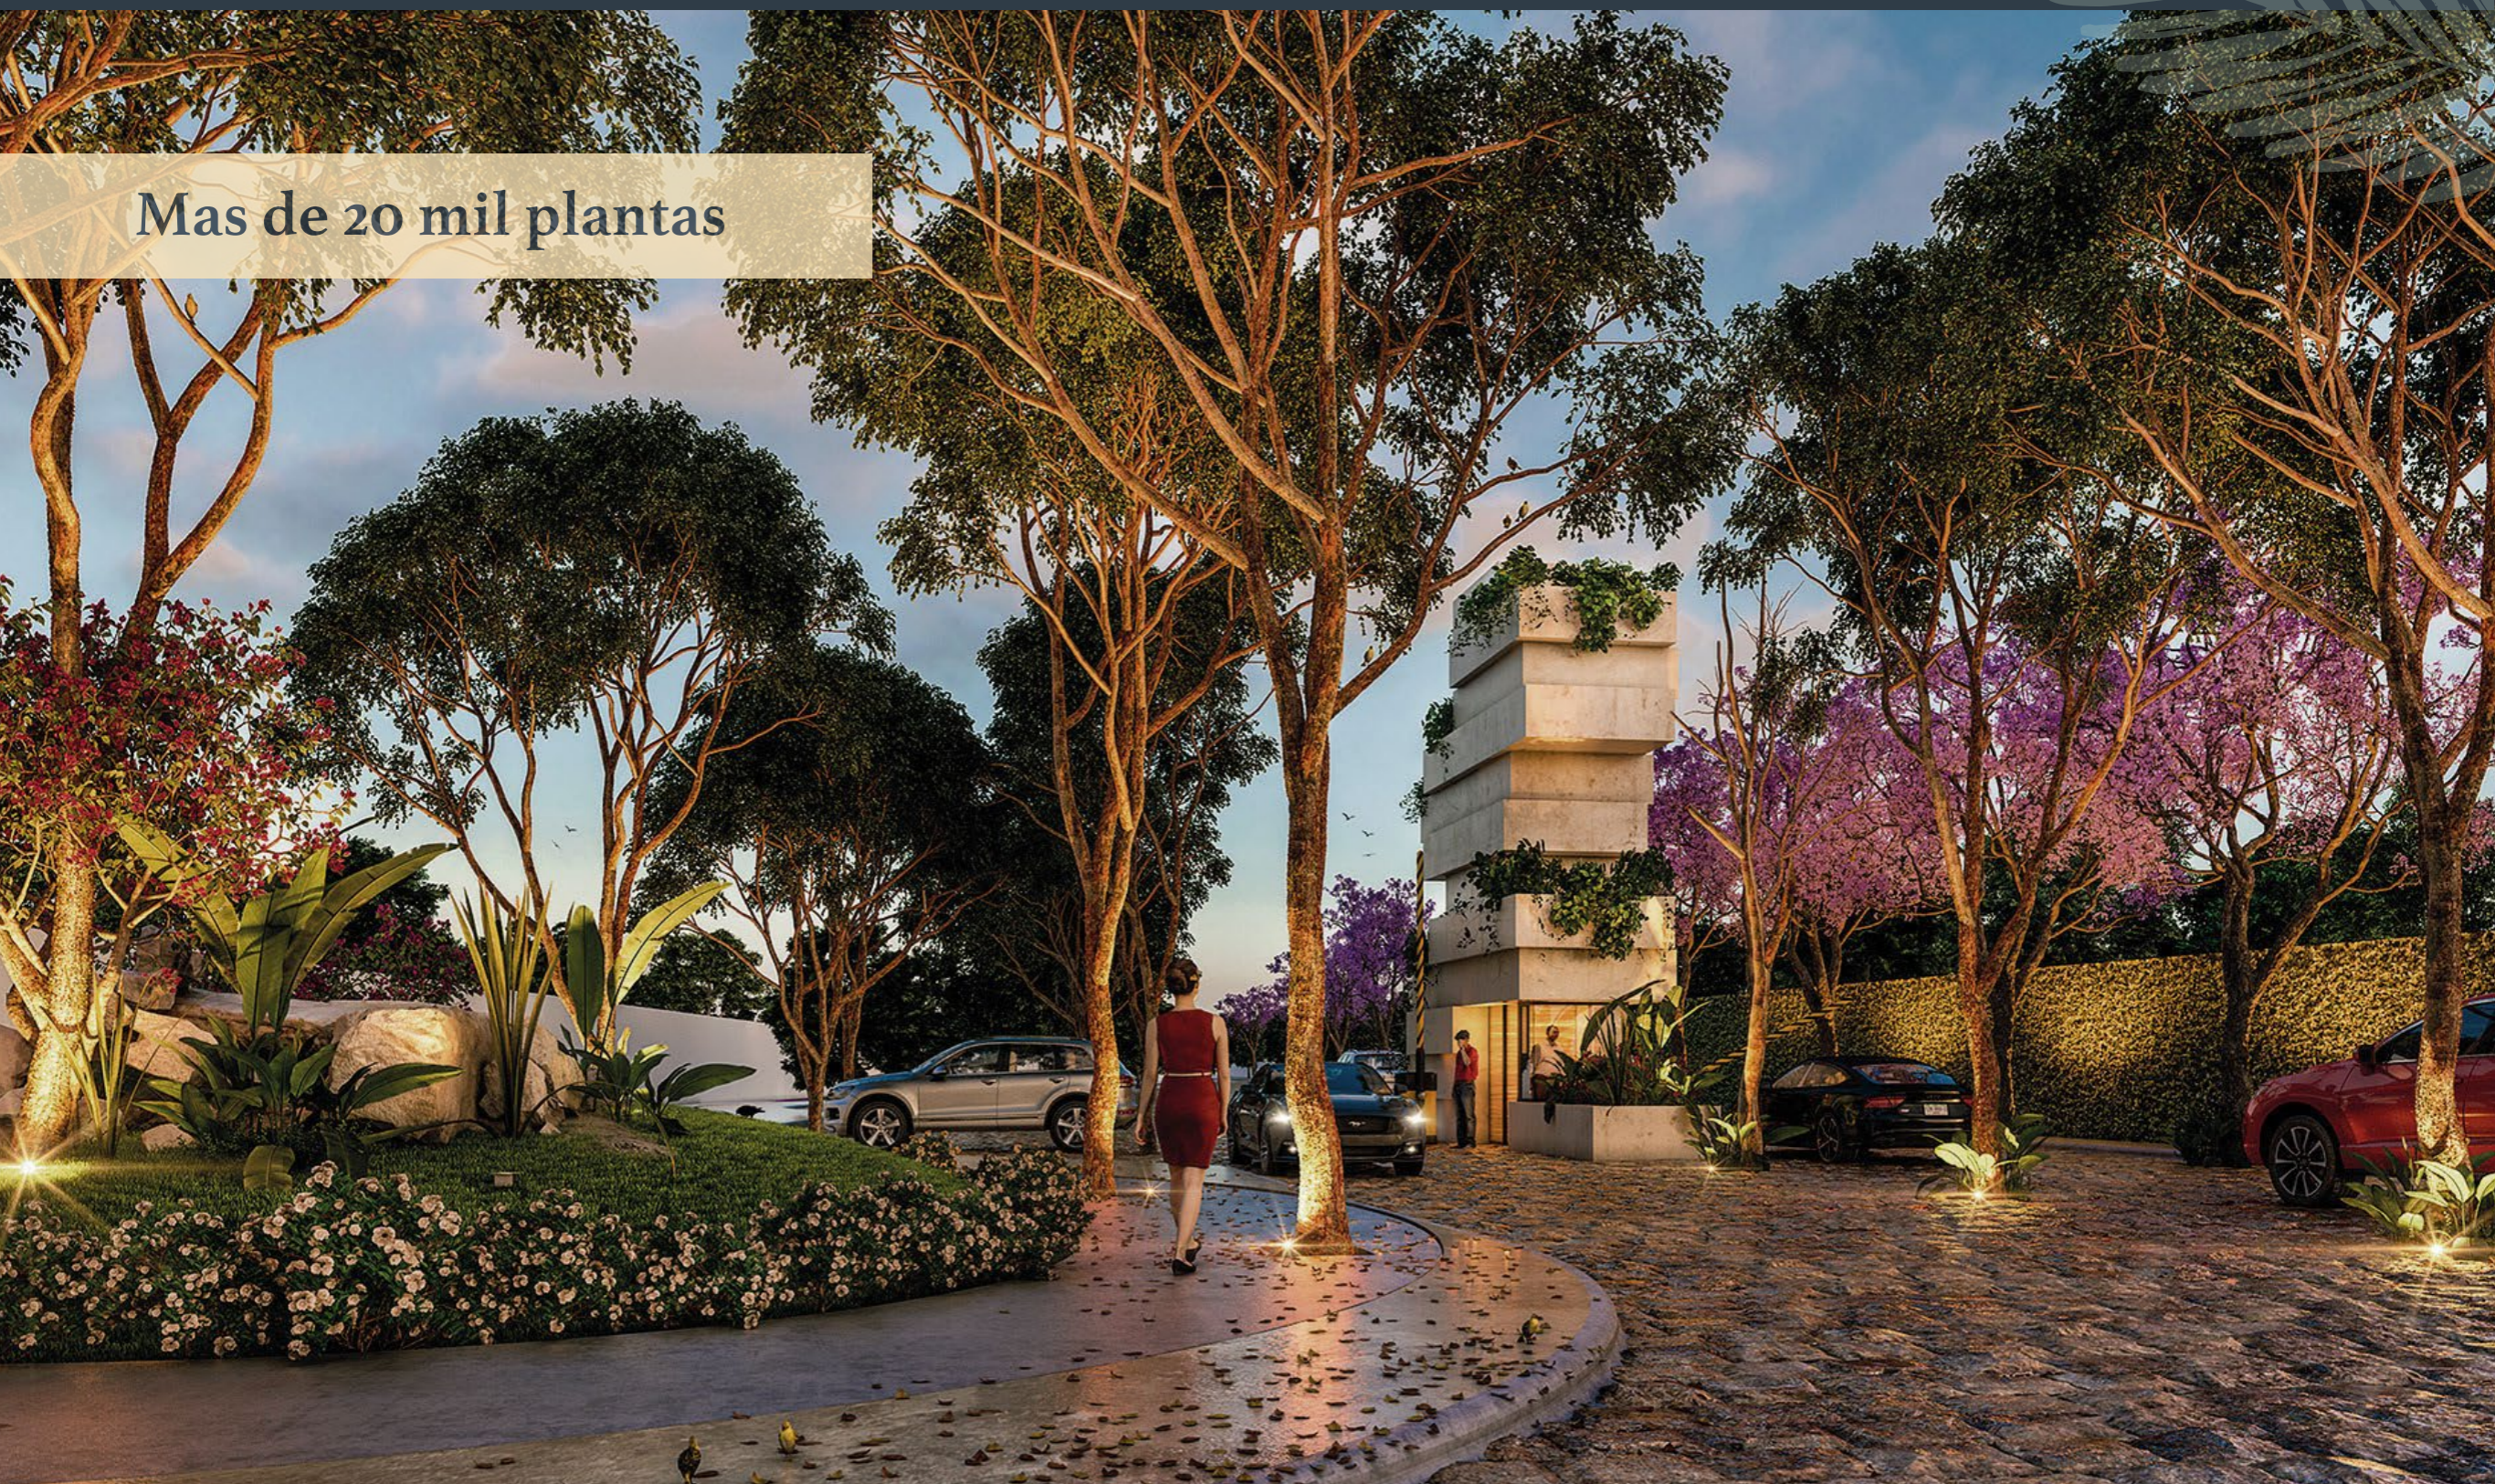

ZENDERA 

TU CAMINO A CASA

ZENDERA

TU CAMINO A CASA

Zendera es un desarrollo residencial con una extensión de 11.3 hectareas con 224 lotes que van desde 250 a 600 m² distribuidos en pequeños clusters.

Acceso

Mas de 20 mil plantas

ZENDERA
TU CAMINO A CASA

Vive en un lugar privilegiado, rodeado de vegetación, en un ambiente 100% natural

ZENDERA

TU CAMINO A CASA

Entrada a Cluster

Listos para construir y poder hacer realidad el proyecto de tus sueños