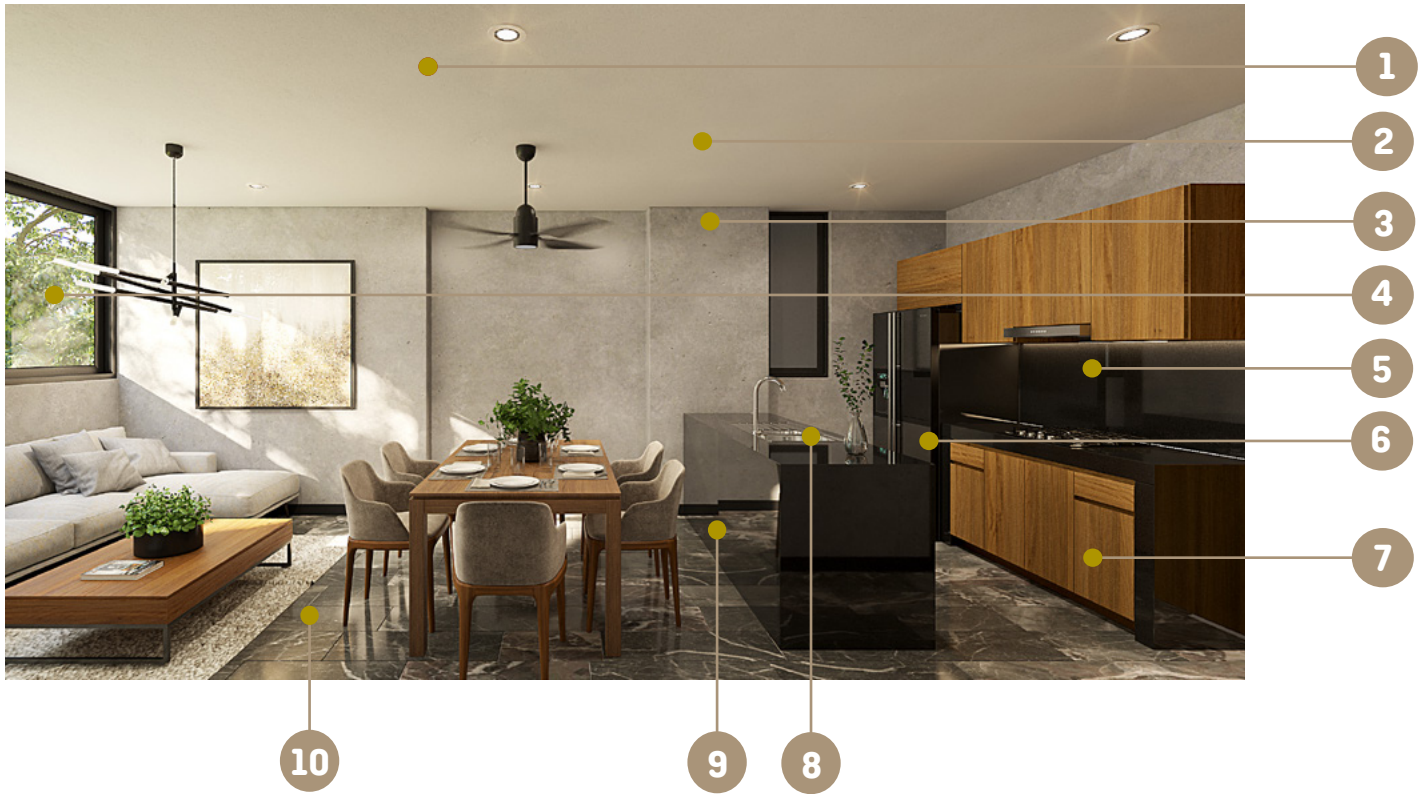

1 Acabado en plafones de pasta fina marca COP.

2 Lámparas de plafón marca Tecnolite LED modelo 12YDLED430MV30B (o similar).

3 Acabado en muros de pasta fina COP.

4 Ventanería en aluminio de 3" y cristal transparente de 6 mm.

5 Campana marca Mabe modelo CM8041SI y parrilla eléctrica marca AVERA, inducción magnética 2 quemadores (o similar).

6 Refrigerador duplex 25 pies Whirlpool acero inoxidable modelo WD5620S (o similar).

7 Cocina integral en MDF hidrófugo 25mm acabado en chapa de Tzalam.

8 Tarja doble de cocina, en acero inoxidable de submontar marca EB Mod. CS-110 con monomando modelo YORK 37.1043 (o similar)

9 Mesetas en cocina de granito negro modelo San Gabriel.

10 Pisos de mármol modelo Santo Tomás en formato 30cm x largos libres.

● Balcón con loseta tipo madera.

● Cerradura electrónica Samsung SHS-1321 (o similar).