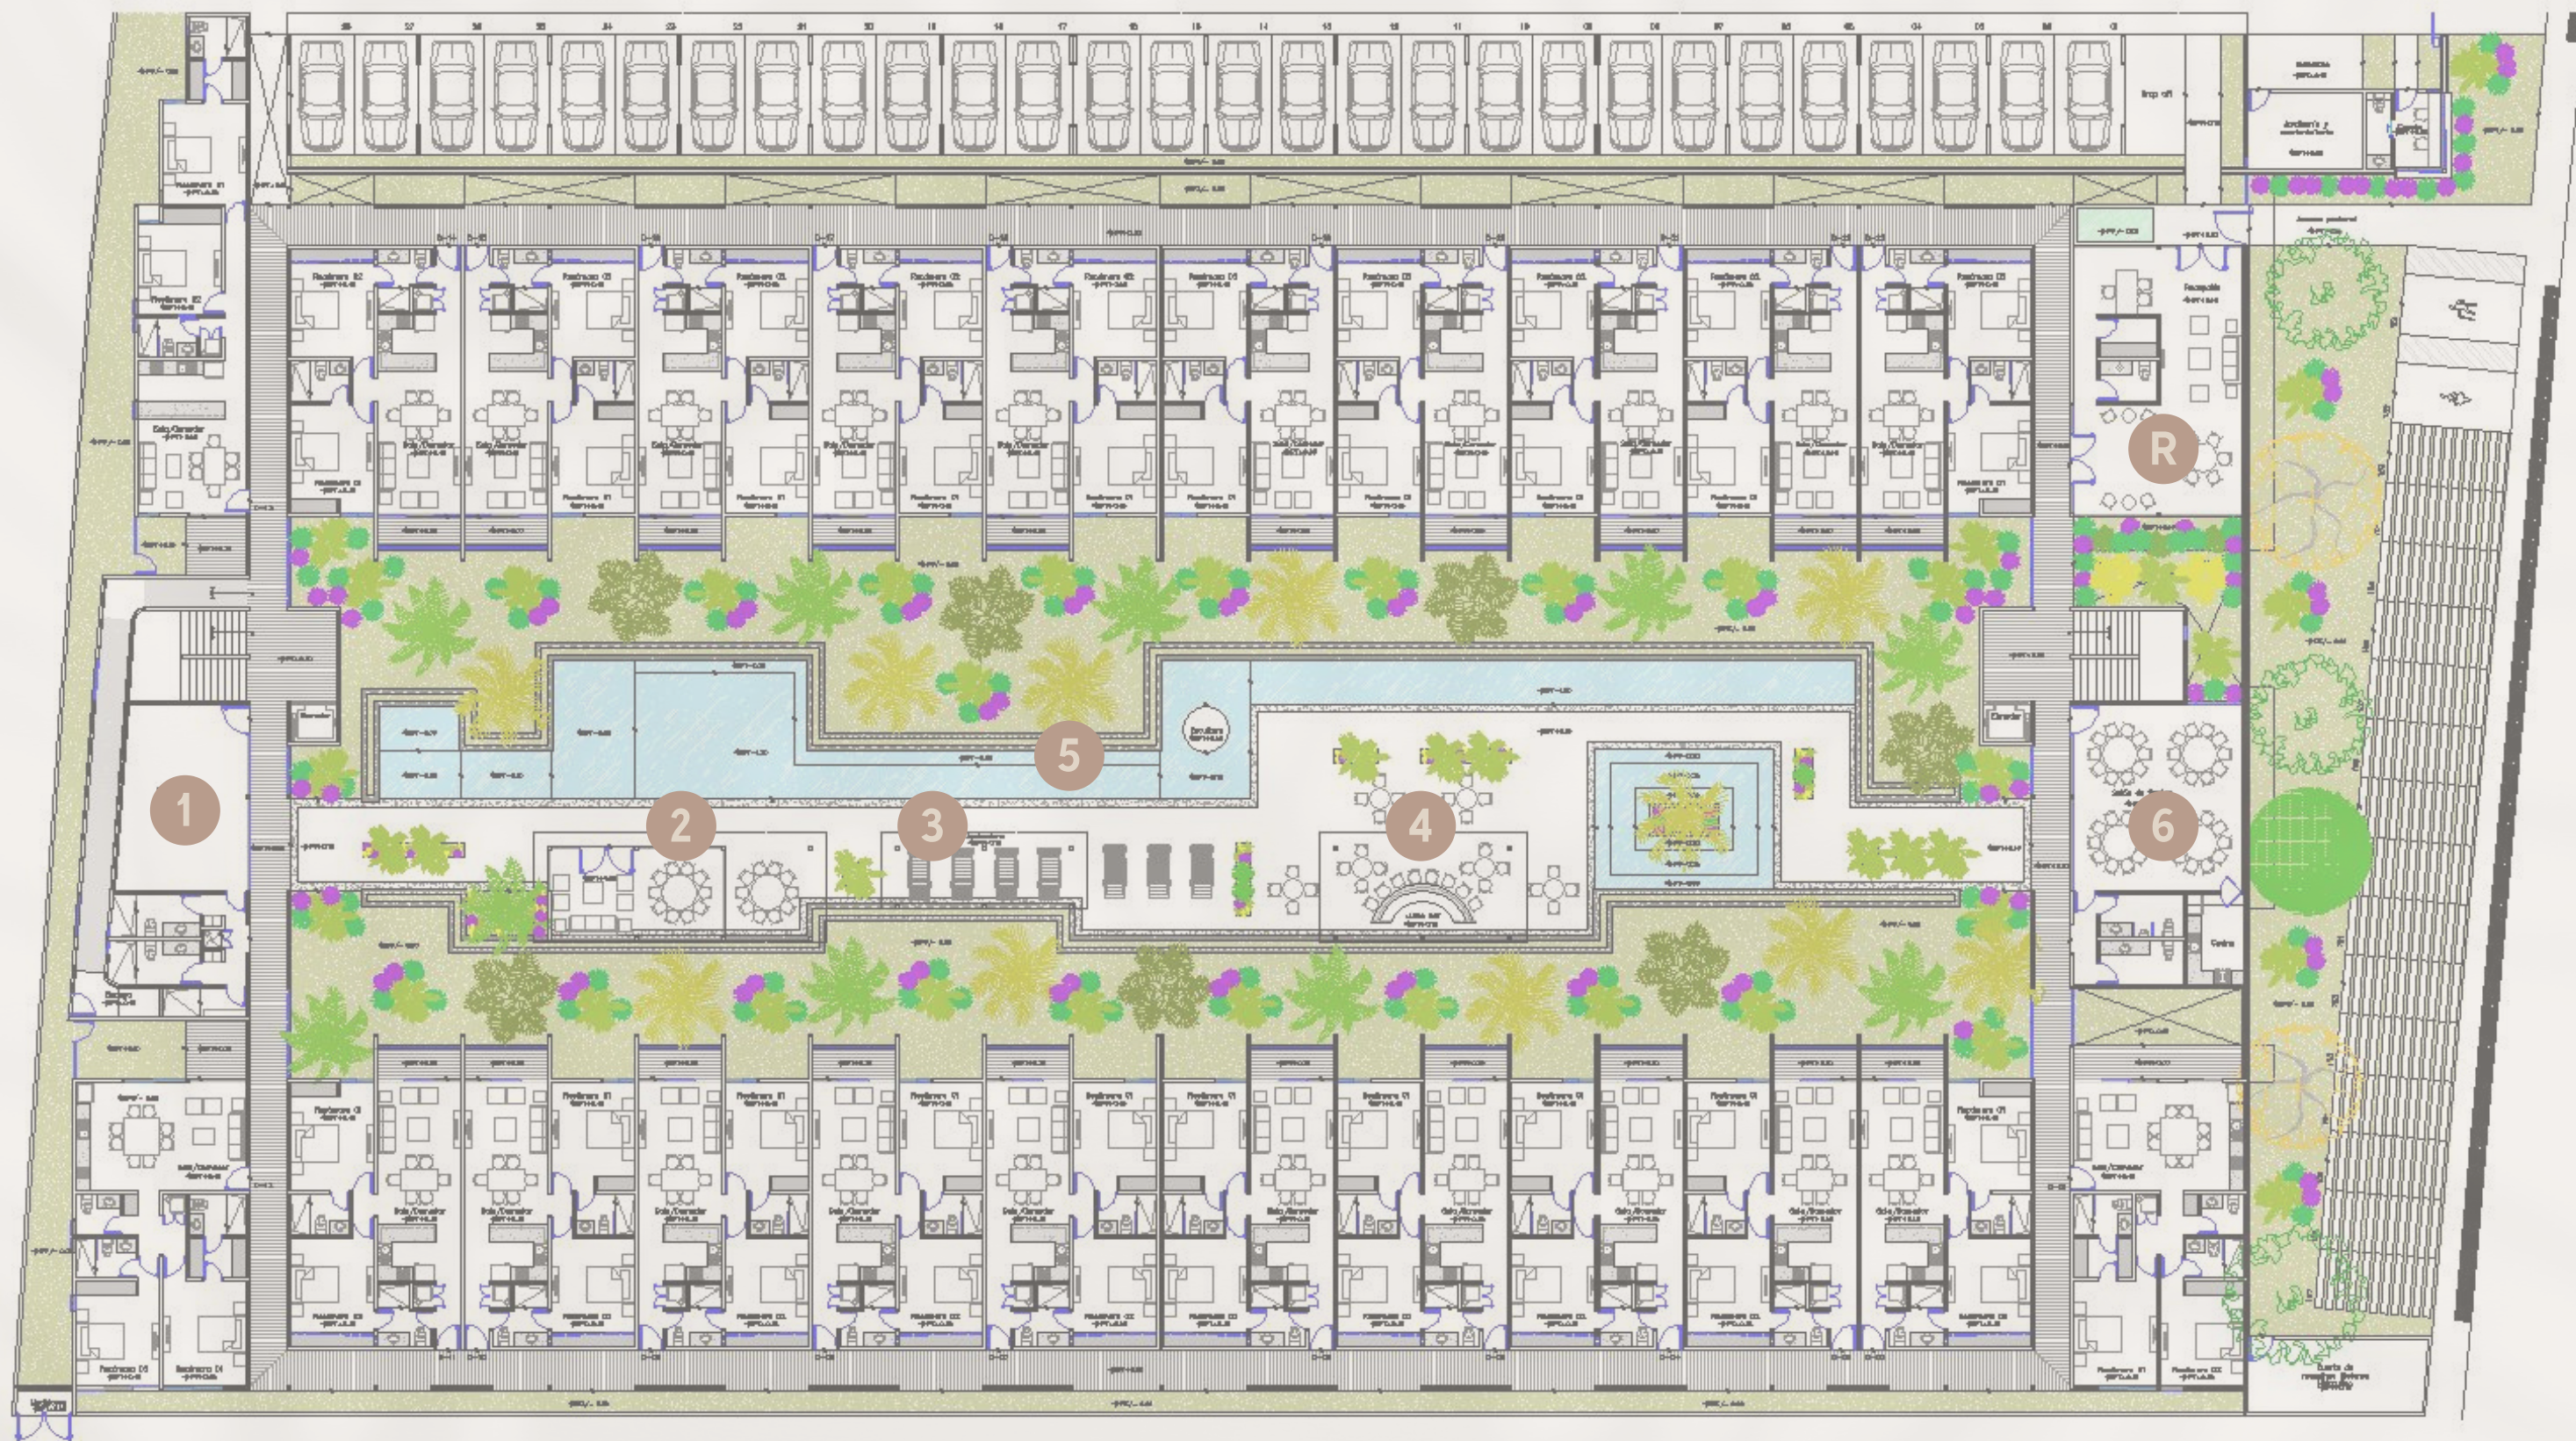

Galerías Mérida

City Center

City32

Centro de Convenciones Siglo XXI

Asoleadero

Piscinas

Bar y
Juice bar

Área social

Gym

Baby Room

Elevadores

Coworking

Vigilancia
24/7

Áreas
verdes

Áreas
de lavado

Amenidades

- 1 Baby room
- 2 Área social
- 3 Asoleadero
- 4 Juice Bar
- 5 Piscinas
- 6 Salón de eventos
- R Recepción

Planta Baja

- 7 Gym
- 8 Salón Grill
- 9 Grill

Primer Nivel

10 Coworking

11 Bar

Segundo Nivel

- 12 Bodegas
- 13 Área de lavado
- 14 Sala de TV