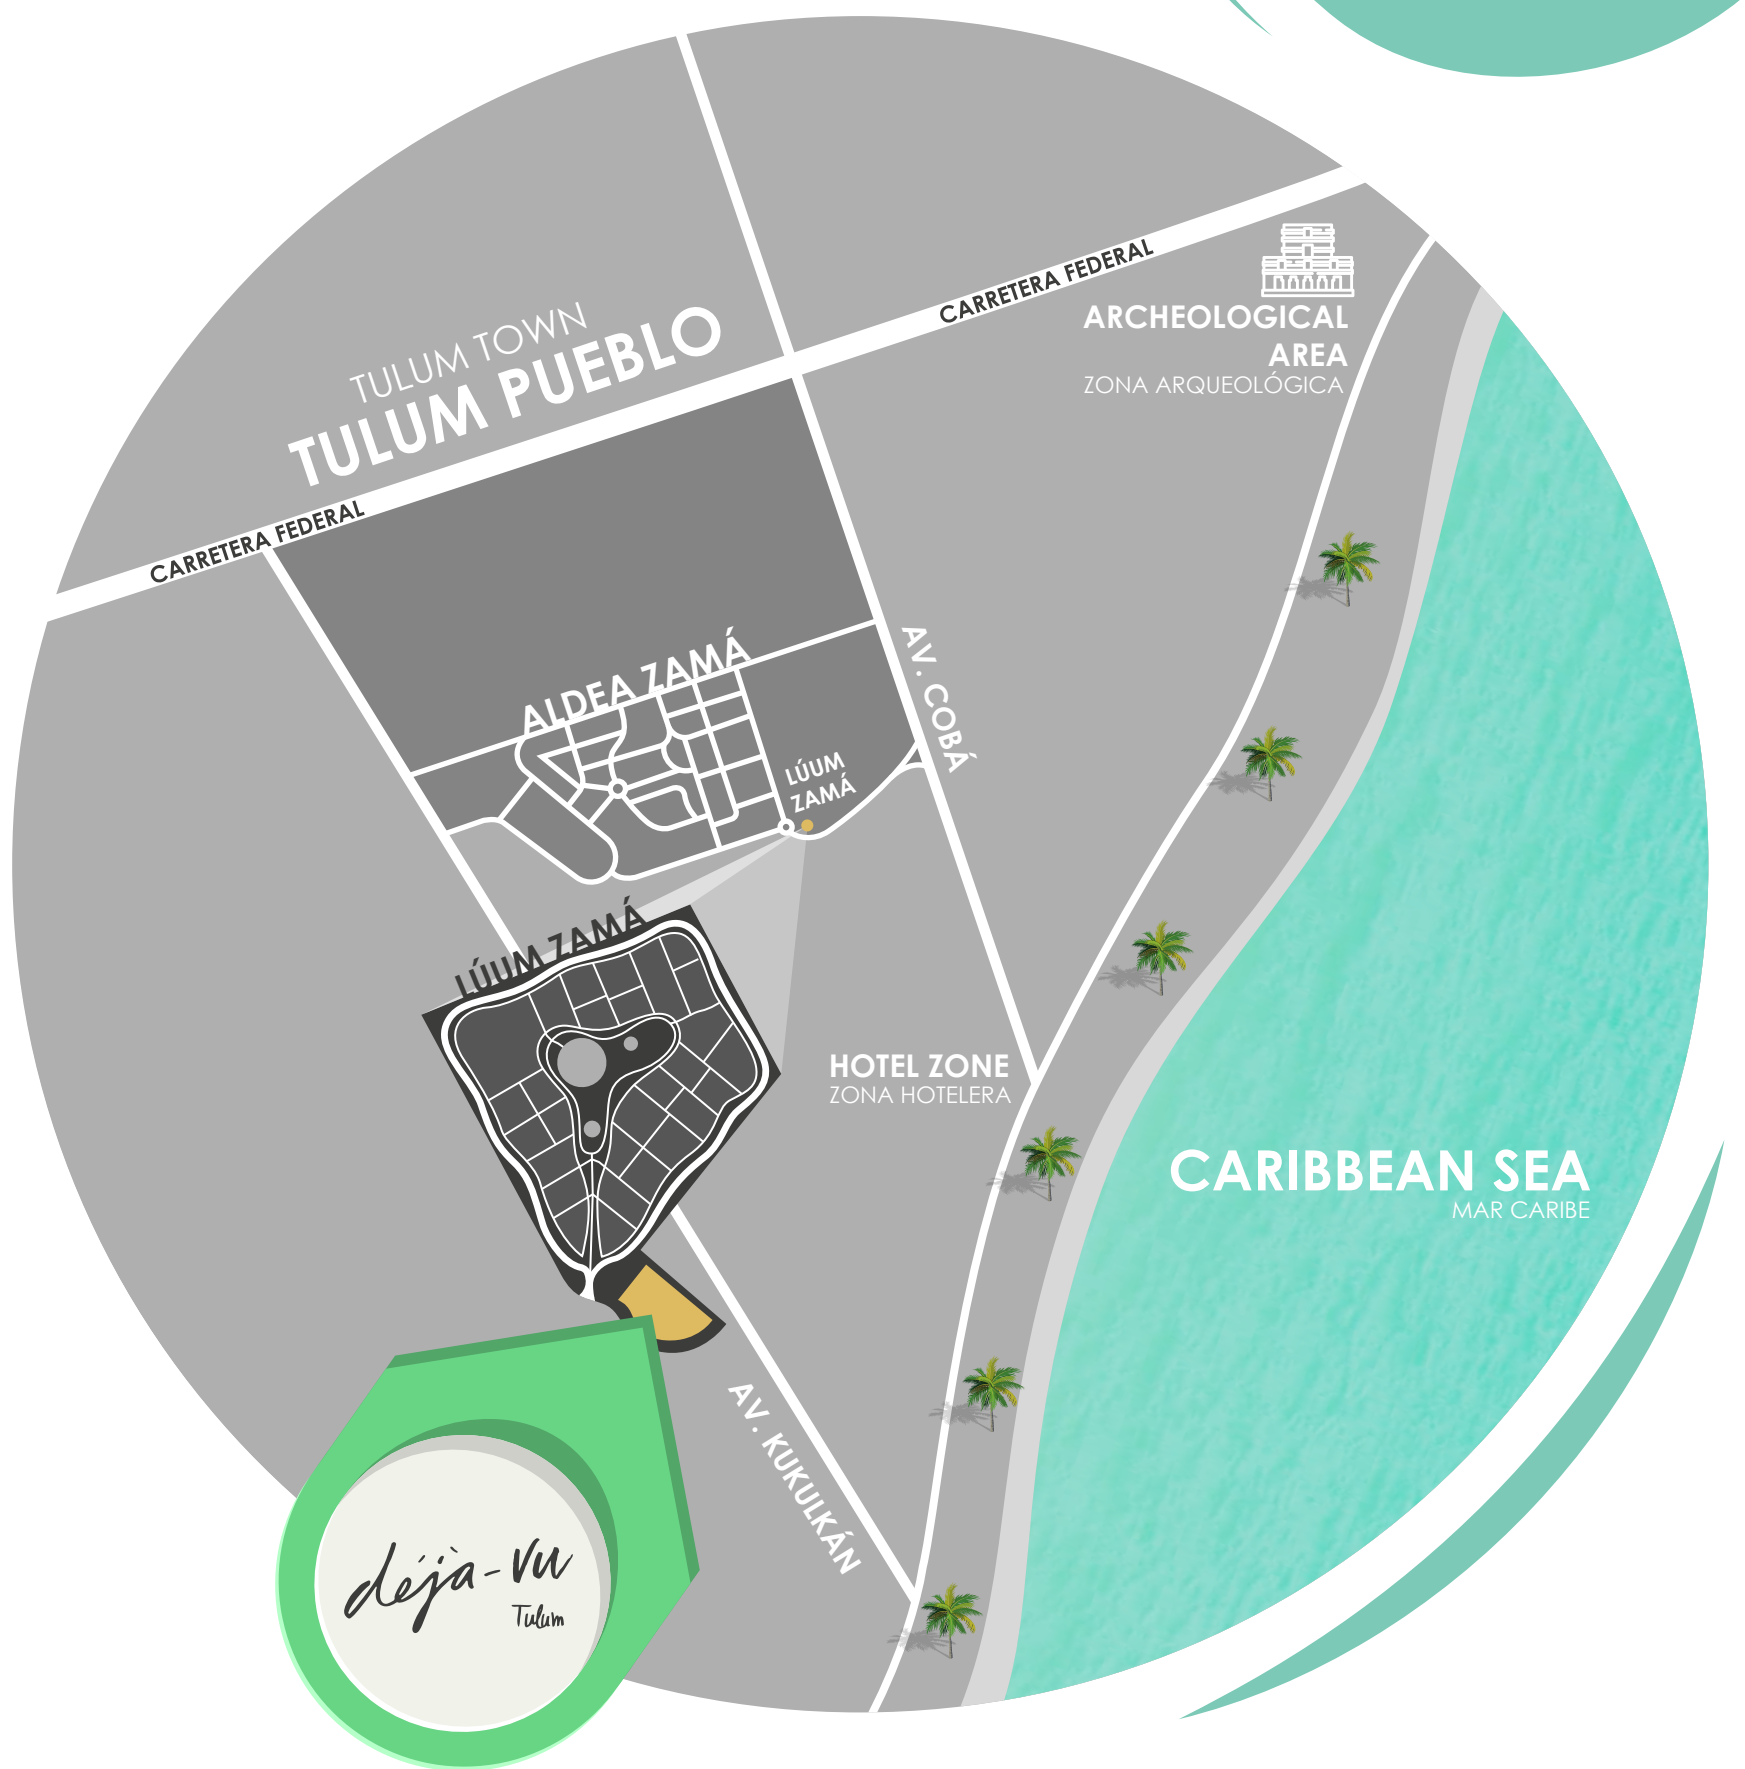

deja-va
Tulum

Location
UBICACIÓN

Ubicado en / Located in

Aldea Zamá

Calle Itzmá, primera rotonda de Lúum Zamá.

Street Itzmá, first roundabout in Lúum Zamá.