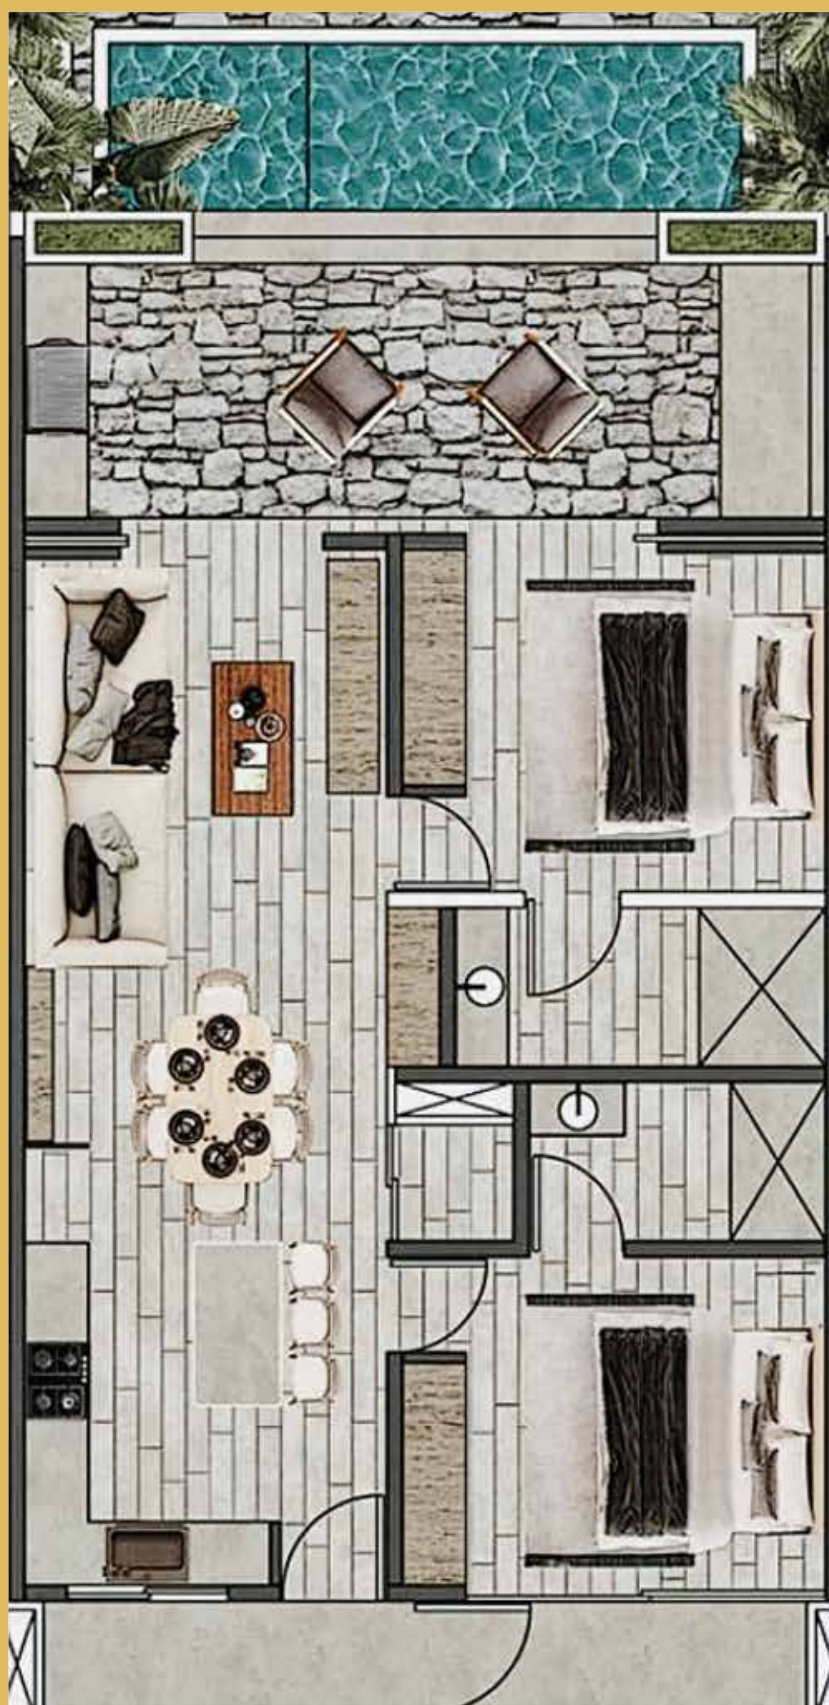

deja-vu
Tulum

Tipologias

deja-vu
Tulum

deja-vu
Tulum

Master Plan

Exclusivo desarrollo de 2 torres y 45 residencias en un enigmático diseño.

Residencias de 2 y 3 habitaciones con alberca y sistema lock off*.

MODELO *A*

INTERIOR: 80.37 m²
TERRAZA: 21.8 m²
BALCÓN: 11.83 m²

TOTAL: 114 m²

MODELO

INTERIOR: 87.67 m²

TERRAZA: 21.8 m²

BALCÓN: 11.83 m²

TOTAL: 121.3 m²

MODELO *C*

INTERIOR: 80.37 m²
TERRAZA: 19.75 m²
BALCÓN: 12.63 m²
PISCINA: 13.02 m²

TOTAL: 125.77 m²

MODELO

INTERIOR: 87.67 m²
TERRAZA: 19.75 m²
BALCÓN: 12.63 m²
PISCINA: 13.02 m²

TOTAL: 133.07 m²

MODELO PH

INTERIOR: 125.97 m²