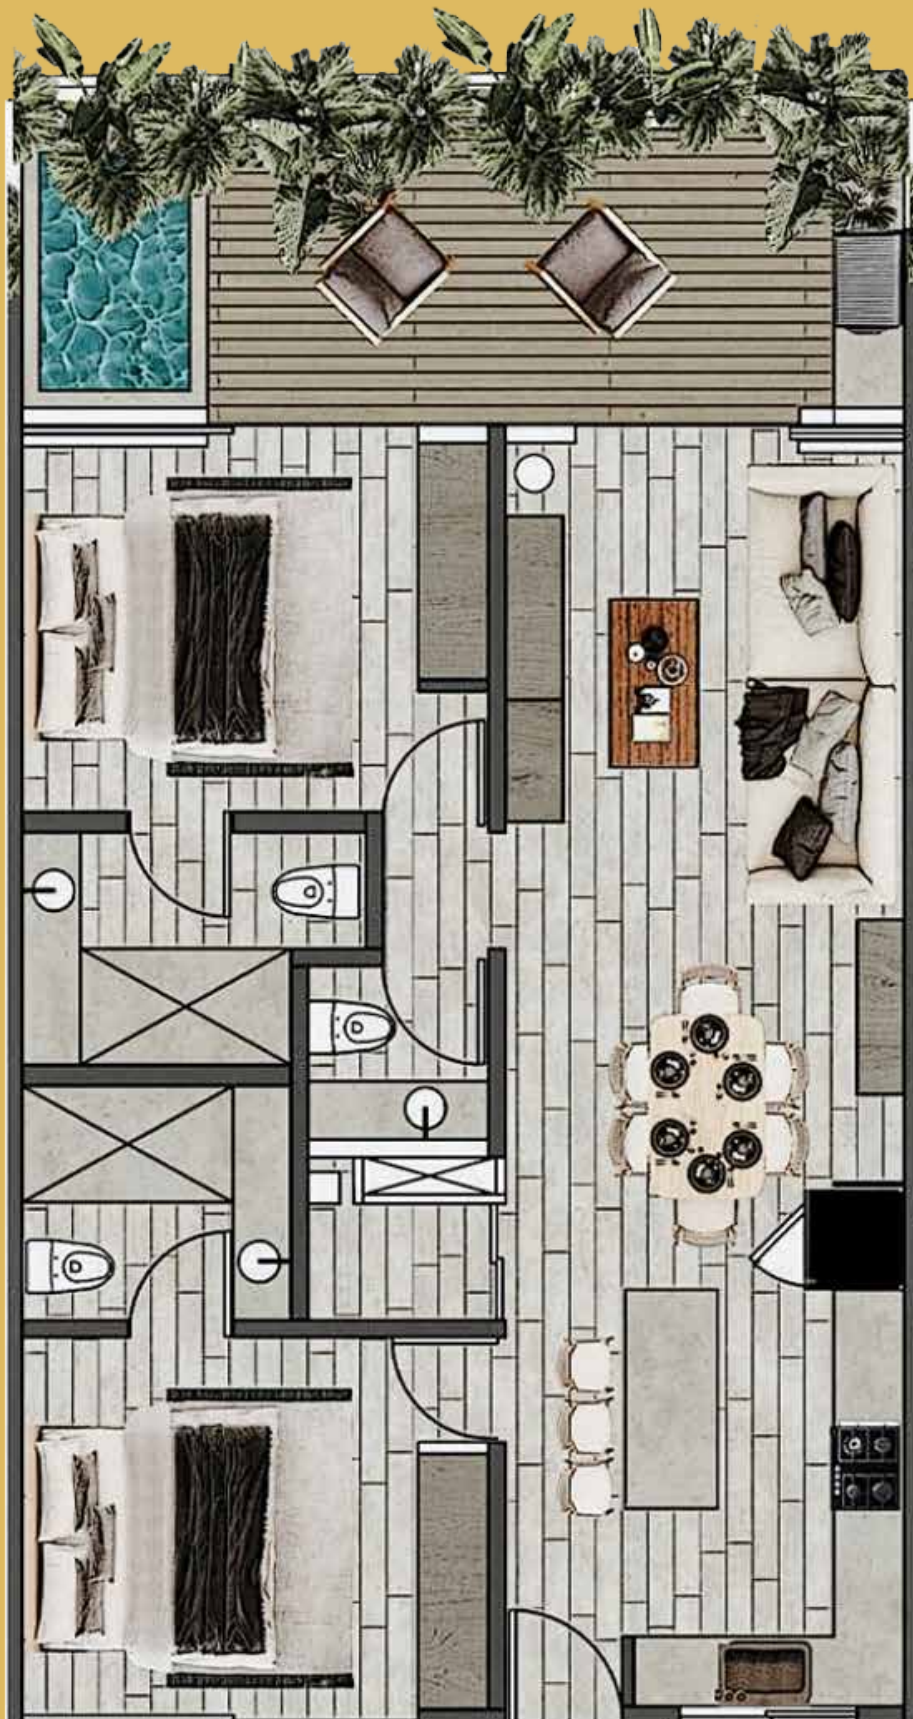

deja-vu
Tulum

Tipologias

deja-vu
Tulum

deja-vu
Tulum

Master Plan

Exclusivo desarrollo de 2 torres y 45 residencias en un enigmático diseño.

Residencias de 2 y 3 habitaciones con alberca y sistema lock off*.

MODELO *A*

INTERIOR: 80.37 m²
TERRAZA: 21.8 m²
BALCÓN: 11.83 m²

TOTAL: 114 m²

MODELO

INTERIOR: 87.67 m²

TERRAZA: 21.8 m²

BALCÓN: 11.83 m²

TOTAL: 121.3 m²

MODELO *C*

INTERIOR: 80.37 m²
TERRAZA: 19.75 m²
BALCÓN: 12.63 m²
PISCINA: 13.02 m²

TOTAL: 125.77 m²

MODELO

INTERIOR: 87.67 m²
TERRAZA: 19.75 m²
BALCÓN: 12.63 m²
PISCINA: 13.02 m²

TOTAL: 133.07 m²

MODELO PH

INTERIOR: 125.97 m²