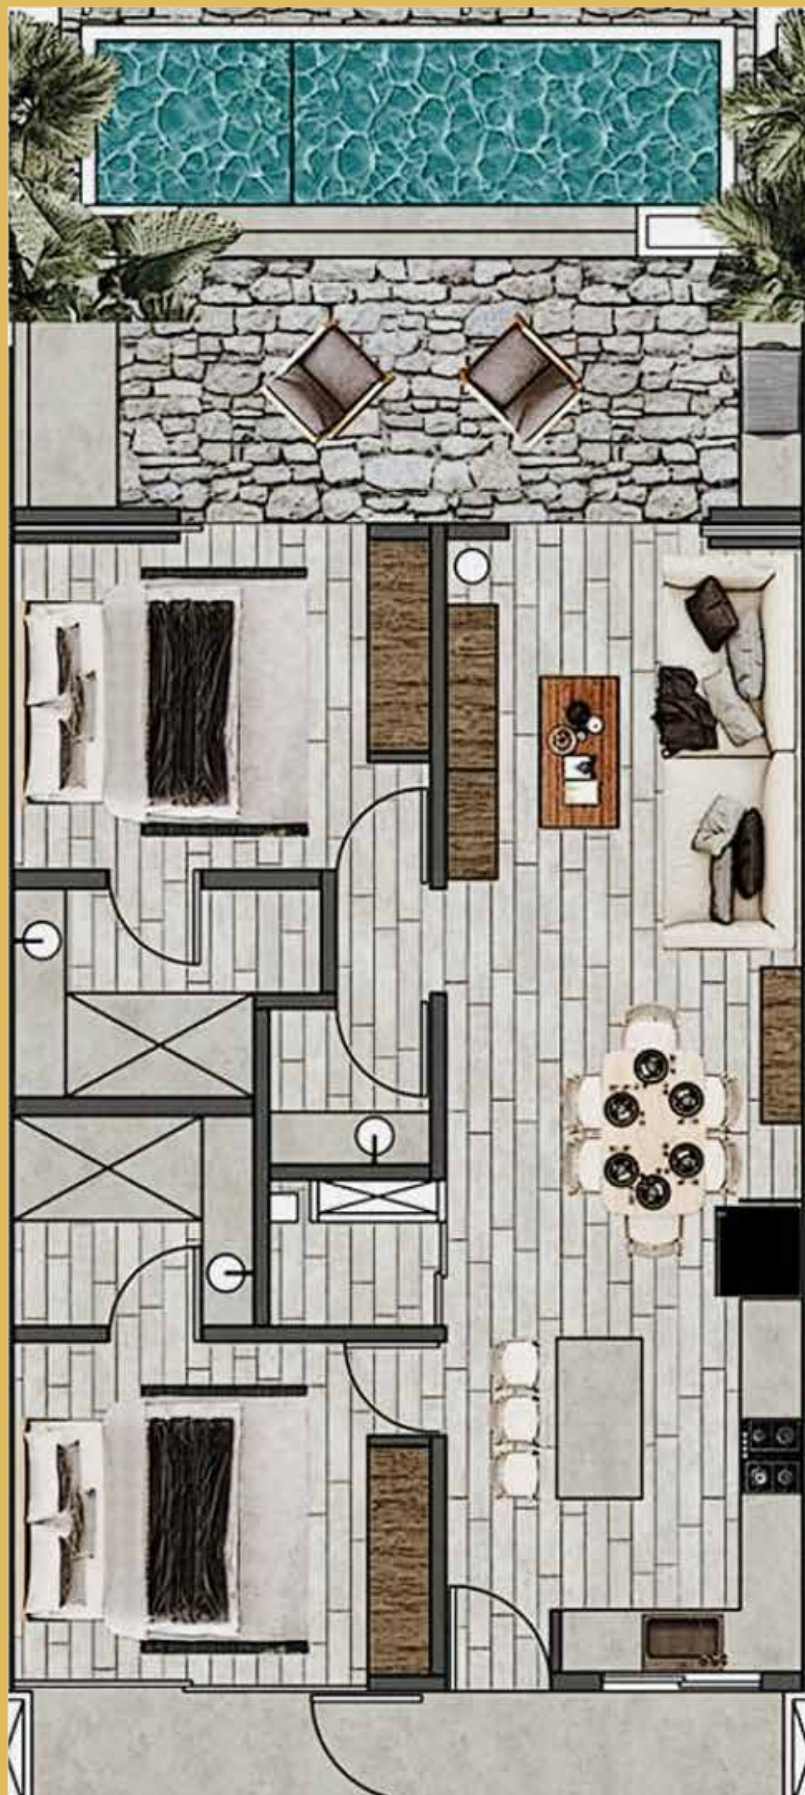

deja-vu
Tulum

Tipologias

deja-vu
Tulum

deja-vu
Tulum

Master Plan

Exclusivo desarrollo de 2 torres y 45 residencias en un enigmático diseño.

Residencias de 2 y 3 habitaciones con alberca y sistema lock off*.

MODELO *A*

INTERIOR: 80.37 m²
TERRAZA: 21.8 m²
BALCÓN: 11.83 m²

TOTAL: 114 m²

MODELO

INTERIOR: 87.67 m²

TERRAZA: 21.8 m²

BALCÓN: 11.83 m²

TOTAL: 121.3 m²

MODELO *C*

INTERIOR: 80.37 m²
TERRAZA: 19.75 m²
BALCÓN: 12.63 m²
PISCINA: 13.02 m²

TOTAL: 125.77 m²

MODELO

INTERIOR: 87.67 m²
TERRAZA: 19.75 m²
BALCÓN: 12.63 m²
PISCINA: 13.02 m²

TOTAL: 133.07 m²

MODELO PH

INTERIOR: 125.97 m²

TERRAZA: 18.74m²

BALCÓN: 12.35 m²

PISCINA: 6.93 m²

TOTAL: 163.99 m²

deja-va
Tulum

*Aquella fuerte sensacion
de ese recuerdo
que te ha hecho llegar
hasta donde estas...*

A woman with long dark hair, wearing a white bikini, is sitting on a sandy beach. She is looking down and touching a large green palm frond with her hands. The scene is brightly lit, suggesting a sunny day. The background shows a clear blue sky and a calm sea. The image has a white wavy graphic on the left side and a teal wavy graphic at the bottom.