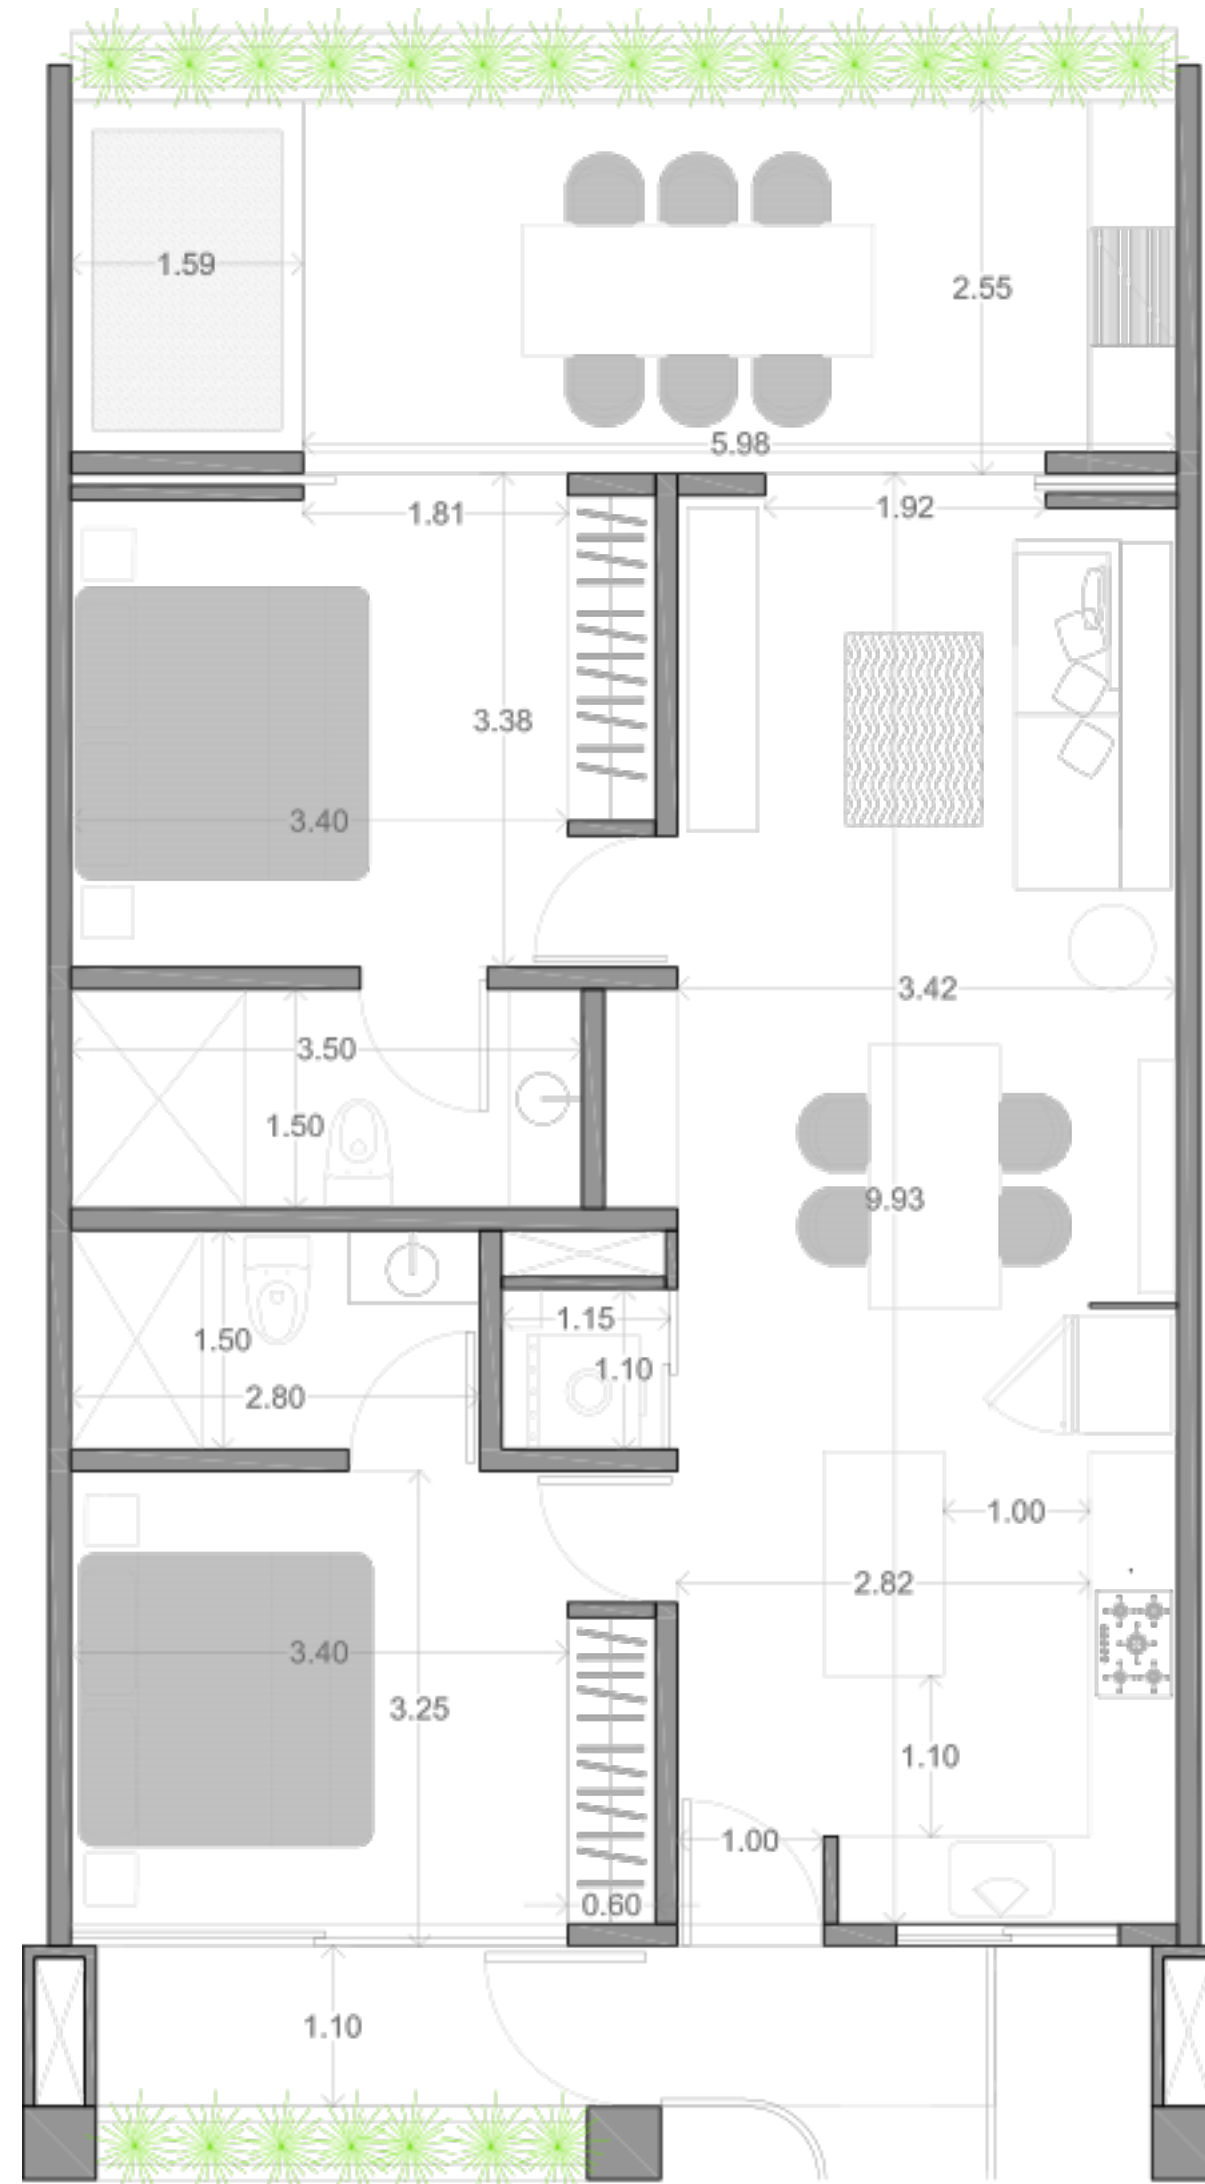

deja-vu  
Tulum

MODELO  
TYPE

A

INTERIOR / INTERIOR: 80.37 m<sup>2</sup>  
TERRAZA / TERRACE: 21.8 m<sup>2</sup>  
BALCÓN / BALCONY: 11.83 m<sup>2</sup>

TOTAL : 114 m<sup>2</sup>