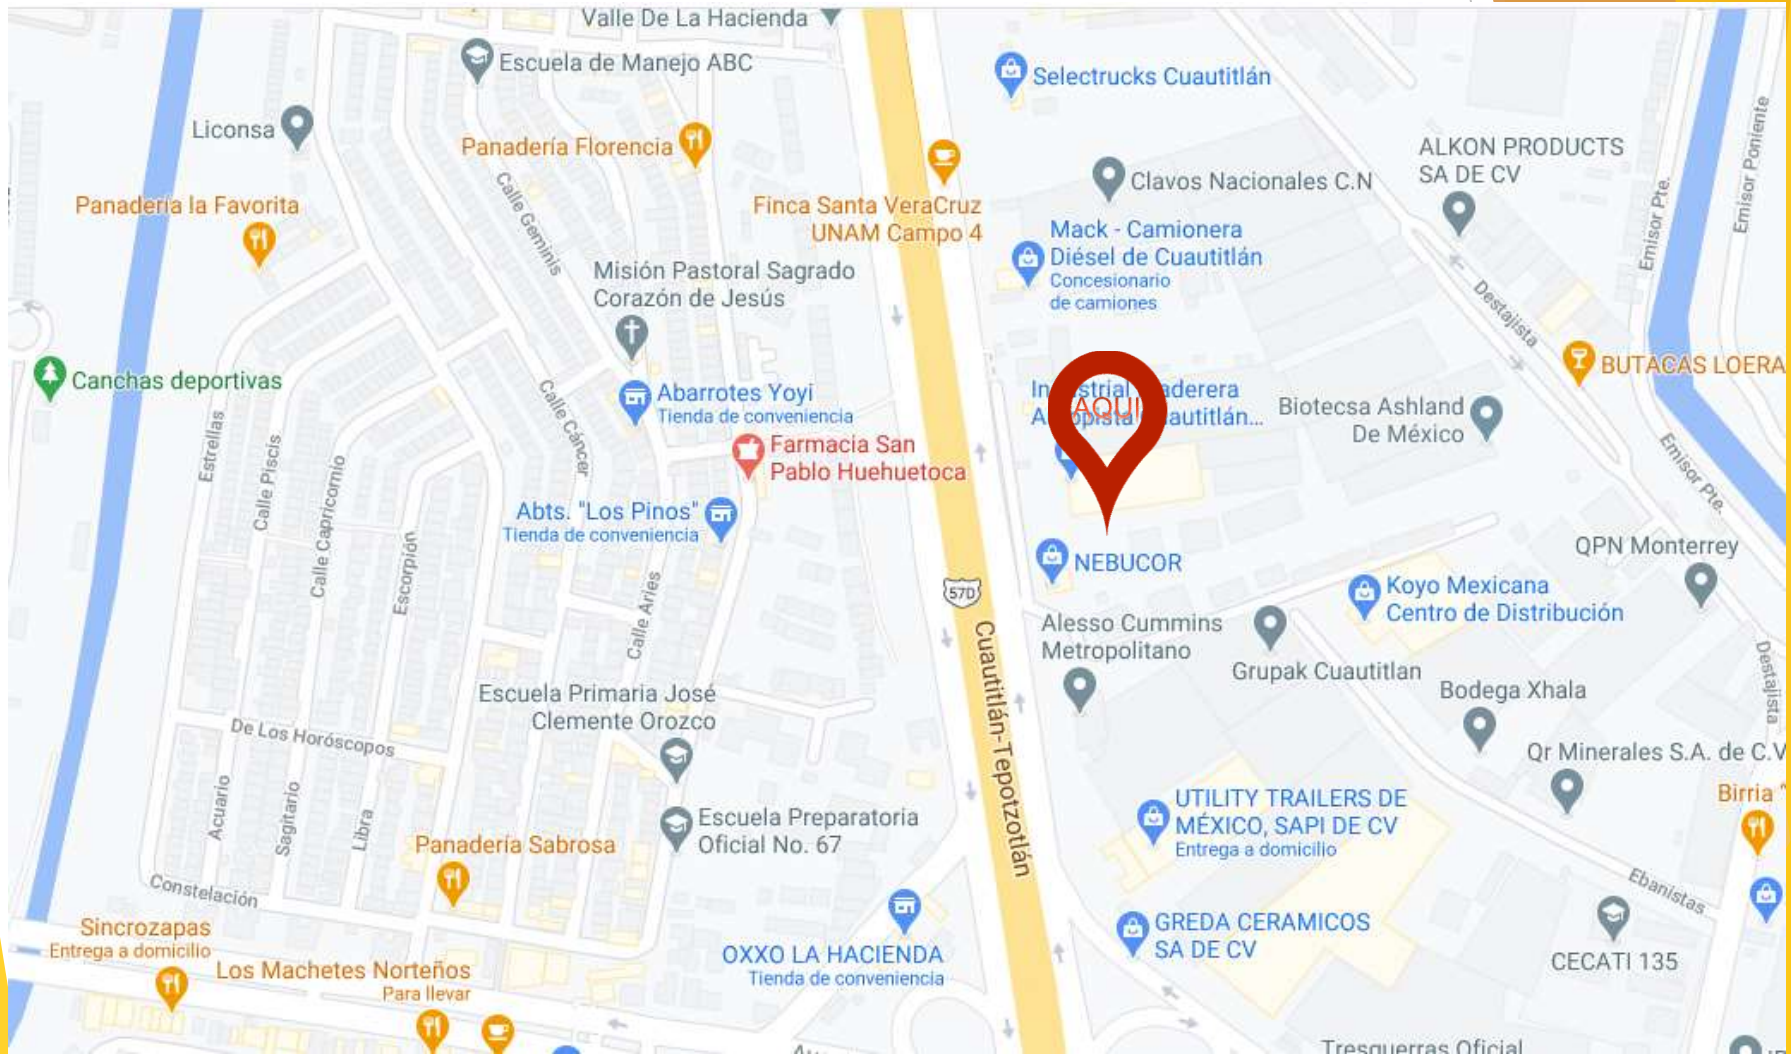

# FACHADA

✓ Excelente ubicación  
Sobre la autopista Mex-Qro Km 40

**RENTA \$80,000.00 + IVA**

**VENTA \$15 000 000.00 M.N.**