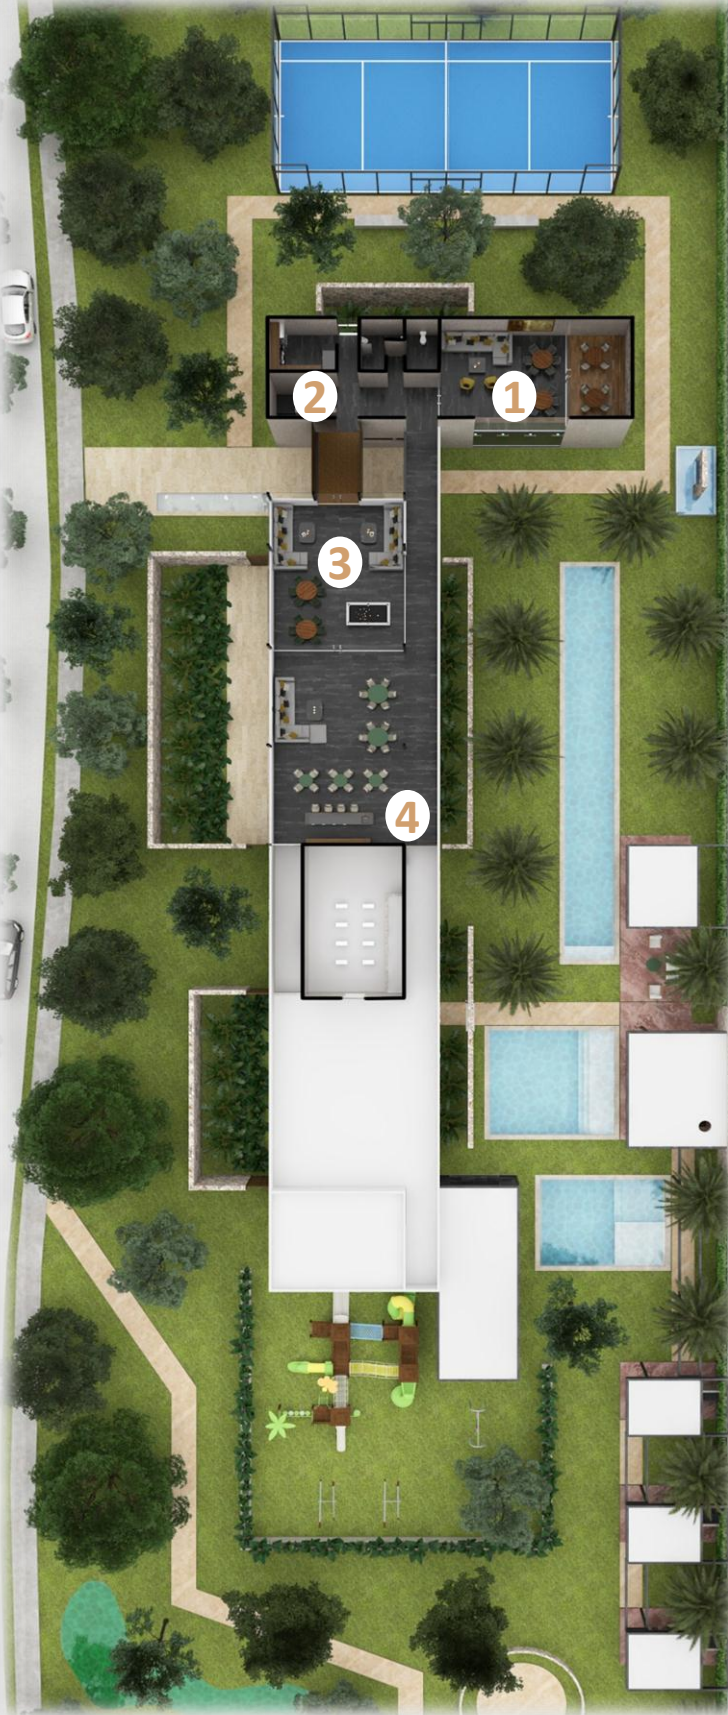

FACHADA VILLAS

COCINA

CASA CLUB DE ENSUEÑO

Es un lugar diseñado para ti, en el que encontrarás diferentes amenidades, ya que las áreas comunes son espacios creados pensando en tu comodidad.

* Las imágenes y renders son conceptuales deben servir únicamente como referencia.

CASA CLUB

AMENIDADES PLANTA BAJA

- 1 Cancha de Padel
- 2 Gimnasio
- 3 Administración
- 4 Lobby
- 5 Canal de nado
- 6 Salón de usos múltiples
- 7 Área de descanso
- 8 Snack bar
- 9 Baños
- 10 Piscina adultos
- 11 Salón de juegos juvenil
- 12 Piscina infantil
- 13 Sala de TV
- 14 Juegos infantiles
- 15 Juegos al aire libre
- 16 Área grill

CASA CLUB

AMENIDADES PLANTA ALTA

- 1 Salón privado lounge
- 2 Baños/cocina
- 3 Lounge bar
- 4 Bar/terraza

ÁREA GRILL

CANCHA DE PADEL

SALA DE TV P.B.

SALÓN PRIVADO LOUNGE

SNACK BAR

GIMNASIO

SALÓN DE USOS MÚLTIPLES

SALA DE ENTRETENIMIENTO

ÁREA DE JUEGOS INFANTILES CON A.C. Y AL AIRE LIBRE

BAR TERRAZA P.A.

LOUNGE BAR P.A.

El Origen
residencial

CAPRO_{MAX}