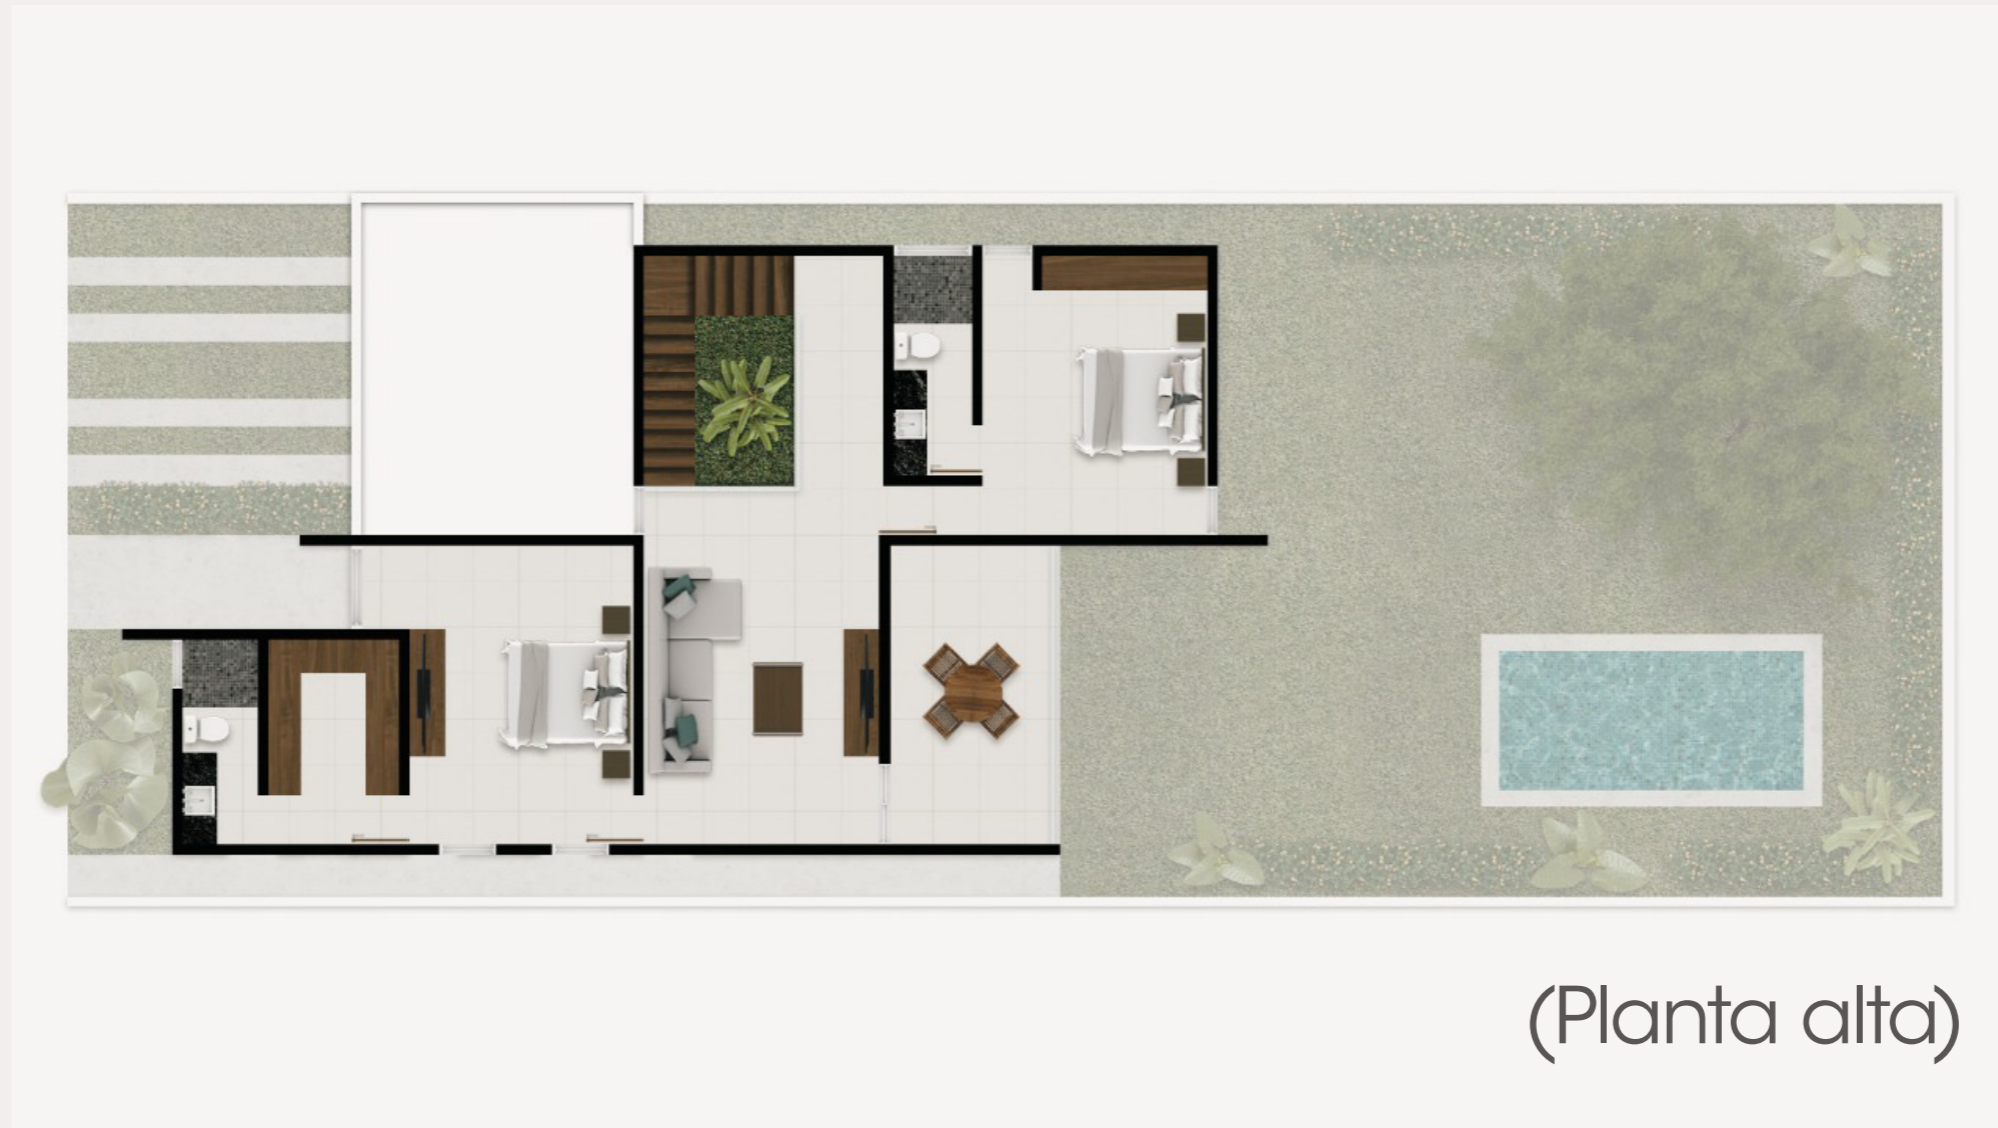

Detalle

2021

Frente: 12.52 m Fondo: 33.3 m
Terreno: 415.33 m² Construcción: 275 m²

3 recámaras

3.5 baños

2 autos

Mumtalah (Modelo A)

Dzityá, Yucatán

Mumtalah (Modelo A)

Planta alta

- Habitación principal con su baño completo y walk-in clóset
- Habitación secundaria con baño completo y area de clóset
- Family room con terraza y balcón

Mumtalah (Modelo A)

2021

Dzityá, Yucatán

Exterior

- Garaje techado con piso de concreto estampado o lavado
- Piscina con acabado de Chukum
- Terraza techada
- Área de Jardines (se entrega con terreno natural)

Mumtalah (Modelo A)

Incluye

- Pisos 50x50 y/o 60x60
- Cancelaría color negro
- Puertas de madera
- Set de baños
- Instalaciones

Mumtalah (Modelo A)

Planos arquitectónicos

Mumtalah (Modelo A)

Planos arquitectónicos

Mumtalah (Modelo A)