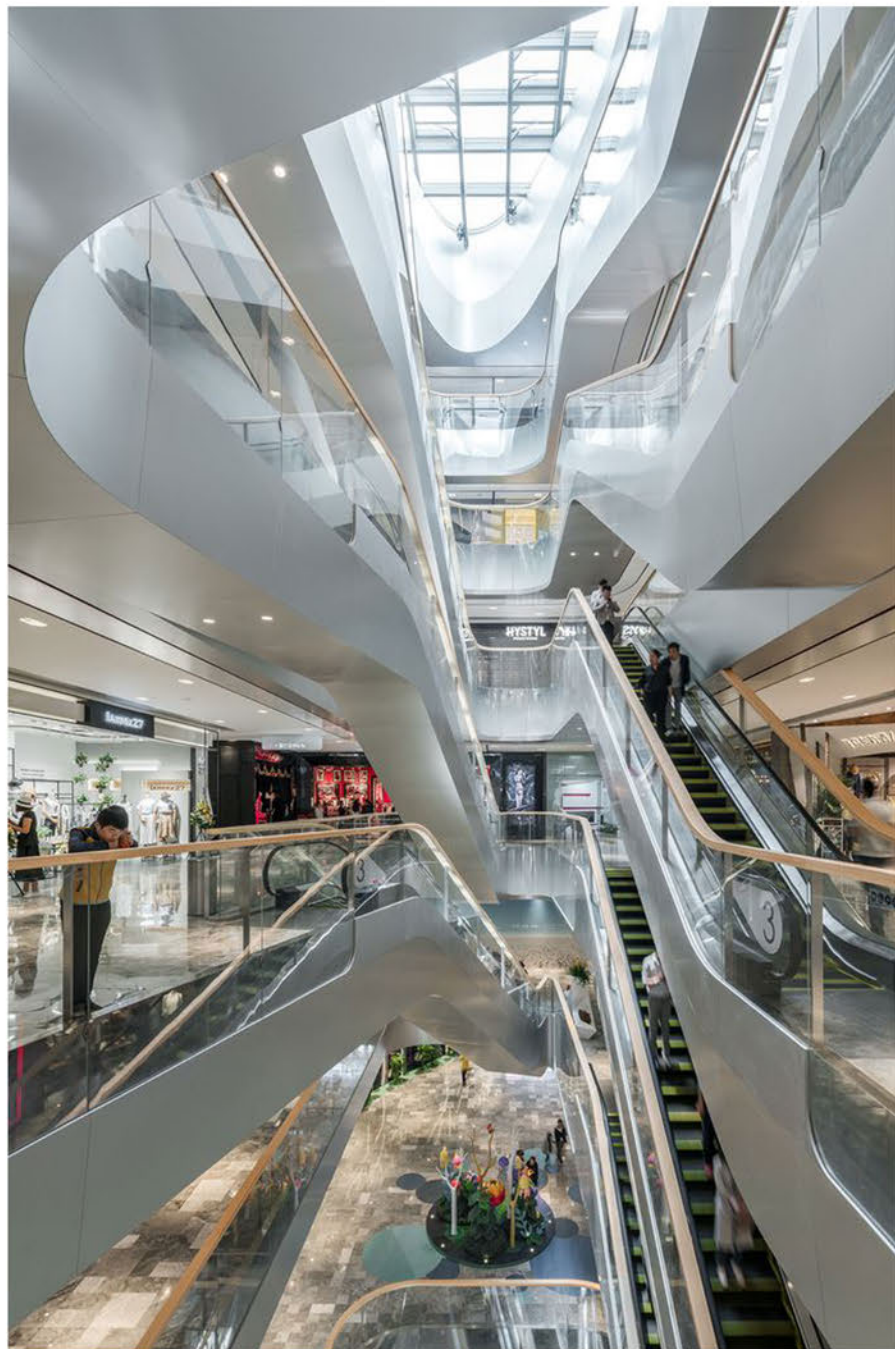

DISTRITO

PIANTINI

CONSTRUCTORA
AYBAR

GVA

CONSTRUCTORA
CONTE
MEGA

PLAZA DE
ACCESO