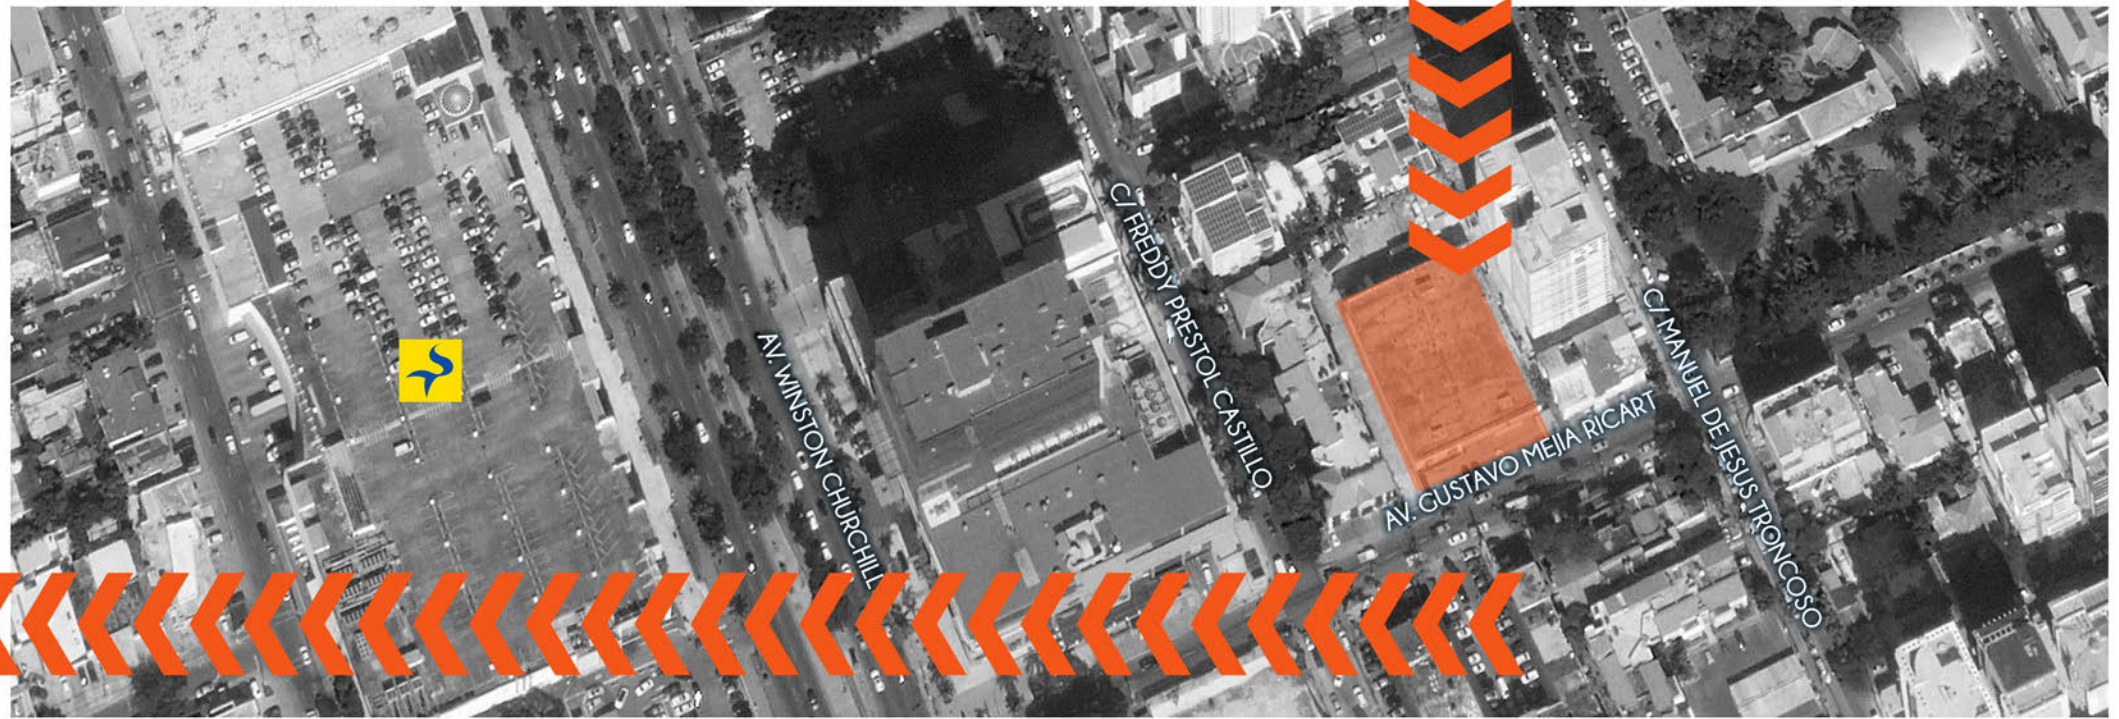

DISTRITO NACIONAL

ENSANCHE PIAINTINI

DISTRITO

PIANTINI