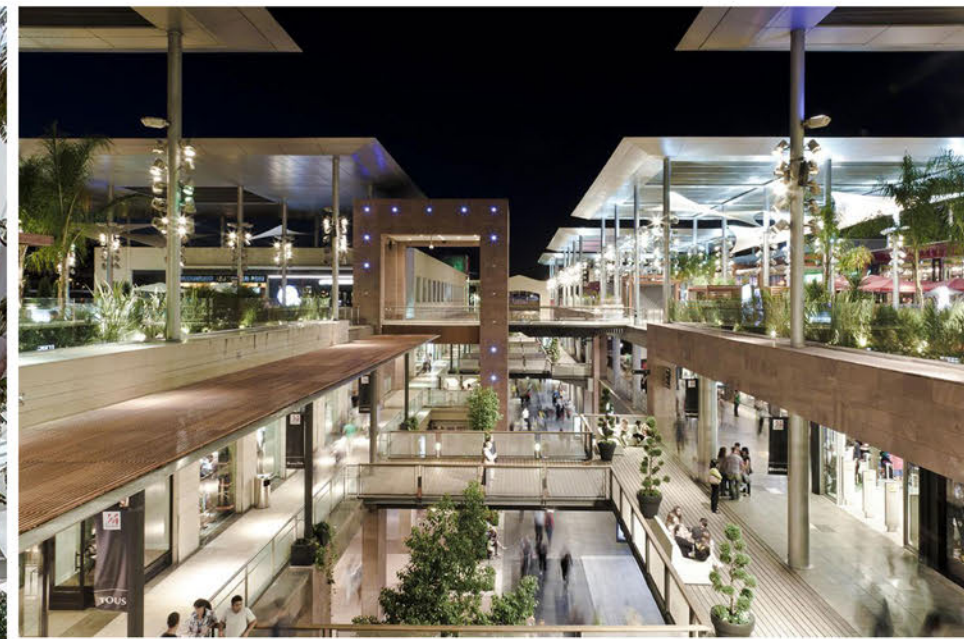

DISTRITO

PIANTINI

CONSTRUCTORA
AYBAR

GVA

CONSTRUCTORA
CONTE
MEGA

PLAZA DE
ACCESO