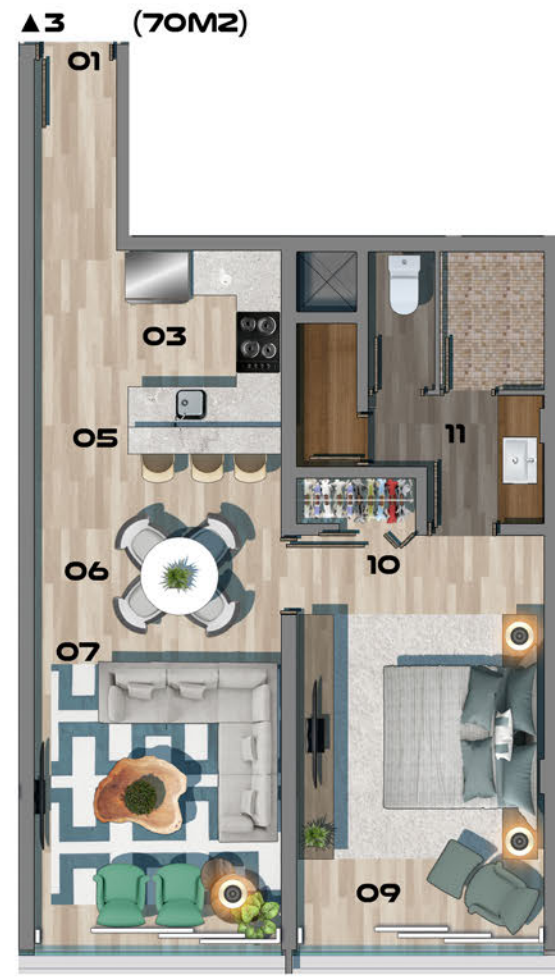

LEYENDA

- 01 Habitación King
- 02 Habitación Doble
- 03 Ascensores
- 04 Boh Hotel
- 05

Apto ▲	Metros ²
1	105m ²
2	35m ²
3	70m ²
4	35m ²
5	70m ²
6	35m ²
7	110m ²
8	105m ²
- 06 Escalera
- 07 Ascensor Servicios Hotel
- 08 Ascensor Servicios
- 09 Servicios

- 01 Habitación King
- 02 Habitación Doble
- 03 Ascensores
- 04 Area de Mesas
- 05 Gimnasio
- 06 Escalera
- 07 Piscina
- 08 Boh Hotel
- 09 Ascensor Servicios Hotel
- 10 Ascensor Servicios
- 11 Salon Multiusos
- 12 Servicios
- 13 Terraza
- 14 Patio Exterior

PIANTINI

CONSTRUCTORA
AYBAR

GVA

contempra
mega

APARTAMENTOS/
HOTEL

LEYENDA

- 01 Entrada Principal
- 02 Entrada Secundaria
- 03 Cocina
- 04 Despensa
- 05 Desayunador
- 06 Comedor
- 07 Sala Estar
- 08 Terraza
- 09 Habitación Principal
- 10 Closet
- 11 Baño Principal
- 12 Disponible
- 13 Baño Secundario
- 14 Habitación Secundaria
- 15 Balcon

AV. GUSTAVO MEJIA RICART

▲5 (70M2)

▲6 (35M2)

▲7 (110M2)

▲8 (105M2)

LEYENDA

- 01 Entrada Principal
- 02 Entrada Secundaria
- 03 Cocina
- 04 Despensa
- 05 Desayunador
- 06 Comedor
- 07 Sala Estar
- 08 Terraza
- 09 Habitación Principal
- 10 Closet
- 11 Baño Principal
- 12 Disponible
- 13 Baño Secundario
- 14 Habitación Secundaria
- 15 Balcon
- 16 Walk in Closet
- 17 Recibidor