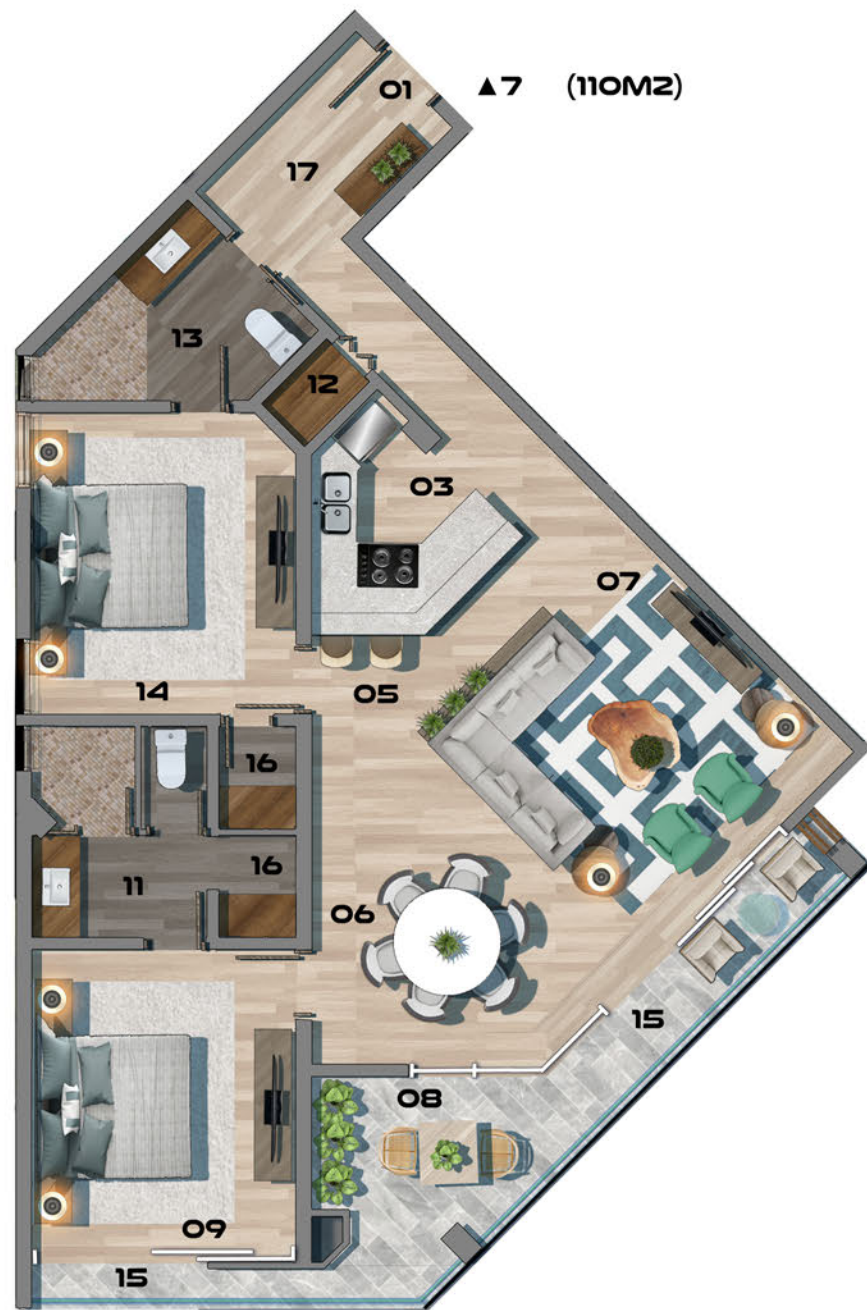

LEYENDA

- 01 Habitación King
- 02 Habitación Doble
- 03 Ascensores
- 04 Boh Hotel
- 05

Apto ▲	Metros ²
1	105m ²
2	35m ²
3	70m ²
4	35m ²
5	70m ²
6	35m ²
7	110m ²
8	105m ²
- 06 Escalera
- 07 Ascensor Servicios Hotel
- 08 Ascensor Servicios
- 09 Servicios

- 01 Habitación King
- 02 Habitación Doble
- 03 Ascensores
- 04 Area de Mesas
- 05 Gimnasio
- 06 Escalera
- 07 Piscina
- 08 Boh Hotel
- 09 Ascensor Servicios Hotel
- 10 Ascensor Servicios
- 11 Salon Multiusos
- 12 Servicios
- 13 Terraza
- 14 Patio Exterior

PIANTINI

CONSTRUCTORA
AYBAR

GVA

contempra
mega

APARTAMENTOS/
HOTEL

LEYENDA

- 01 Entrada Principal
- 02 Entrada Secundaria
- 03 Cocina
- 04 Despensa
- 05 Desayunador
- 06 Comedor
- 07 Sala Estar
- 08 Terraza
- 09 Habitación Principal
- 10 Closet
- 11 Baño Principal
- 12 Disponible
- 13 Baño Secundario
- 14 Habitación Secundaria
- 15 Balcon

AV. GUSTAVO MEJIA RICART

▲5 (70M2)

▲6 (35M2)

▲7 (110M2)

▲8 (105M2)

LEYENDA

- 01 Entrada Principal
- 02 Entrada Secundaria
- 03 Cocina
- 04 Despensa
- 05 Desayunador
- 06 Comedor
- 07 Sala Estar
- 08 Terraza
- 09 Habitación Principal
- 10 Closet
- 11 Baño Principal
- 12 Disponible
- 13 Baño Secundario
- 14 Habitación Secundaria
- 15 Balcon
- 16 Walk in Closet
- 17 Recibidor