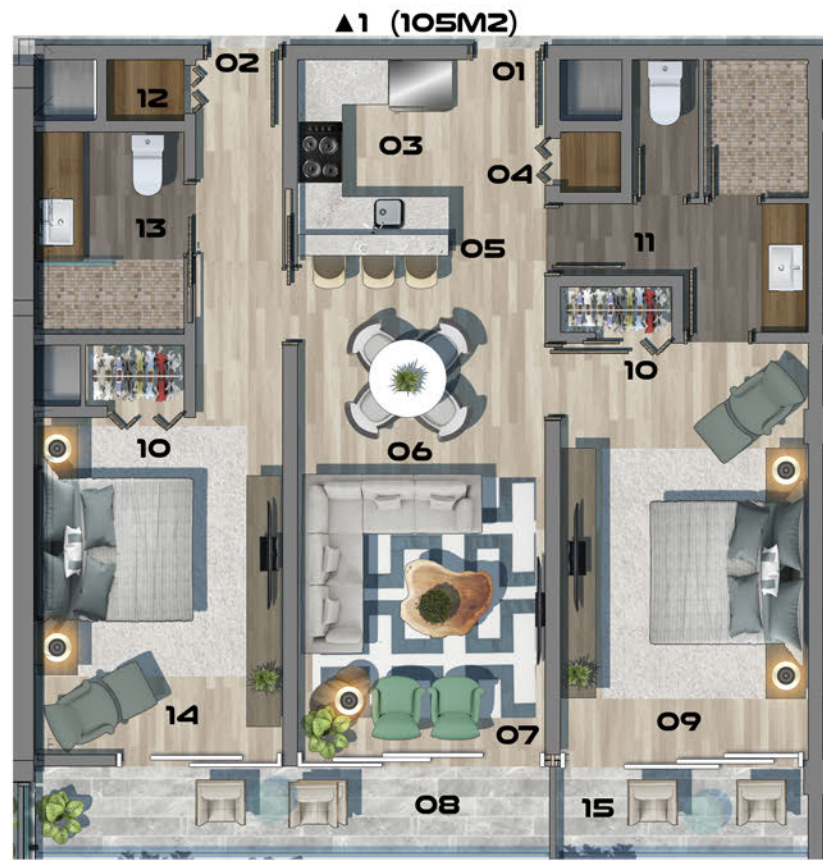

LEYENDA

- 01 Habitación King
- 02 Habitación Doble
- 03 Ascensores
- 04 Boh Hotel
- 05

Apto ▲	Metros ²
1	105m ²
2	35m ²
3	70m ²
4	35m ²
5	70m ²
6	35m ²
7	110m ²
8	105m ²
- 06 Escalera
- 07 Ascensor Servicios Hotel
- 08 Ascensor Servicios
- 09 Servicios

- 01 Habitación King
- 02 Habitación Doble
- 03 Ascensores
- 04 Area de Mesas
- 05 Gimnasio
- 06 Escalera
- 07 Piscina
- 08 Boh Hotel
- 09 Ascensor Servicios Hotel
- 10 Ascensor Servicios
- 11 Salon Multiusos
- 12 Servicios
- 13 Terraza
- 14 Patio Exterior

PIANTINI

CONSTRUCTORA
AYBAR

GVA

contempra
mega

APARTAMENTOS/
HOTEL

LEYENDA

- 01 Entrada Principal
- 02 Entrada Secundaria
- 03 Cocina
- 04 Despensa
- 05 Desayunador
- 06 Comedor
- 07 Sala Estar
- 08 Terraza
- 09 Habitación Principal
- 10 Closet
- 11 Baño Principal
- 12 Disponible
- 13 Baño Secundario
- 14 Habitación Secundaria
- 15 Balcon

AV. GUSTAVO MEJIA RICART

▲5 (70M2)

▲6 (35M2)

▲7 (110M2)

▲8 (105M2)

LEYENDA

- 01 Entrada Principal
- 02 Entrada Secundaria
- 03 Cocina
- 04 Despensa
- 05 Desayunador
- 06 Comedor
- 07 Sala Estar
- 08 Terraza
- 09 Habitación Principal
- 10 Closet
- 11 Baño Principal
- 12 Disponible
- 13 Baño Secundario
- 14 Habitación Secundaria
- 15 Balcon
- 16 Walk in Closet
- 17 Recibidor