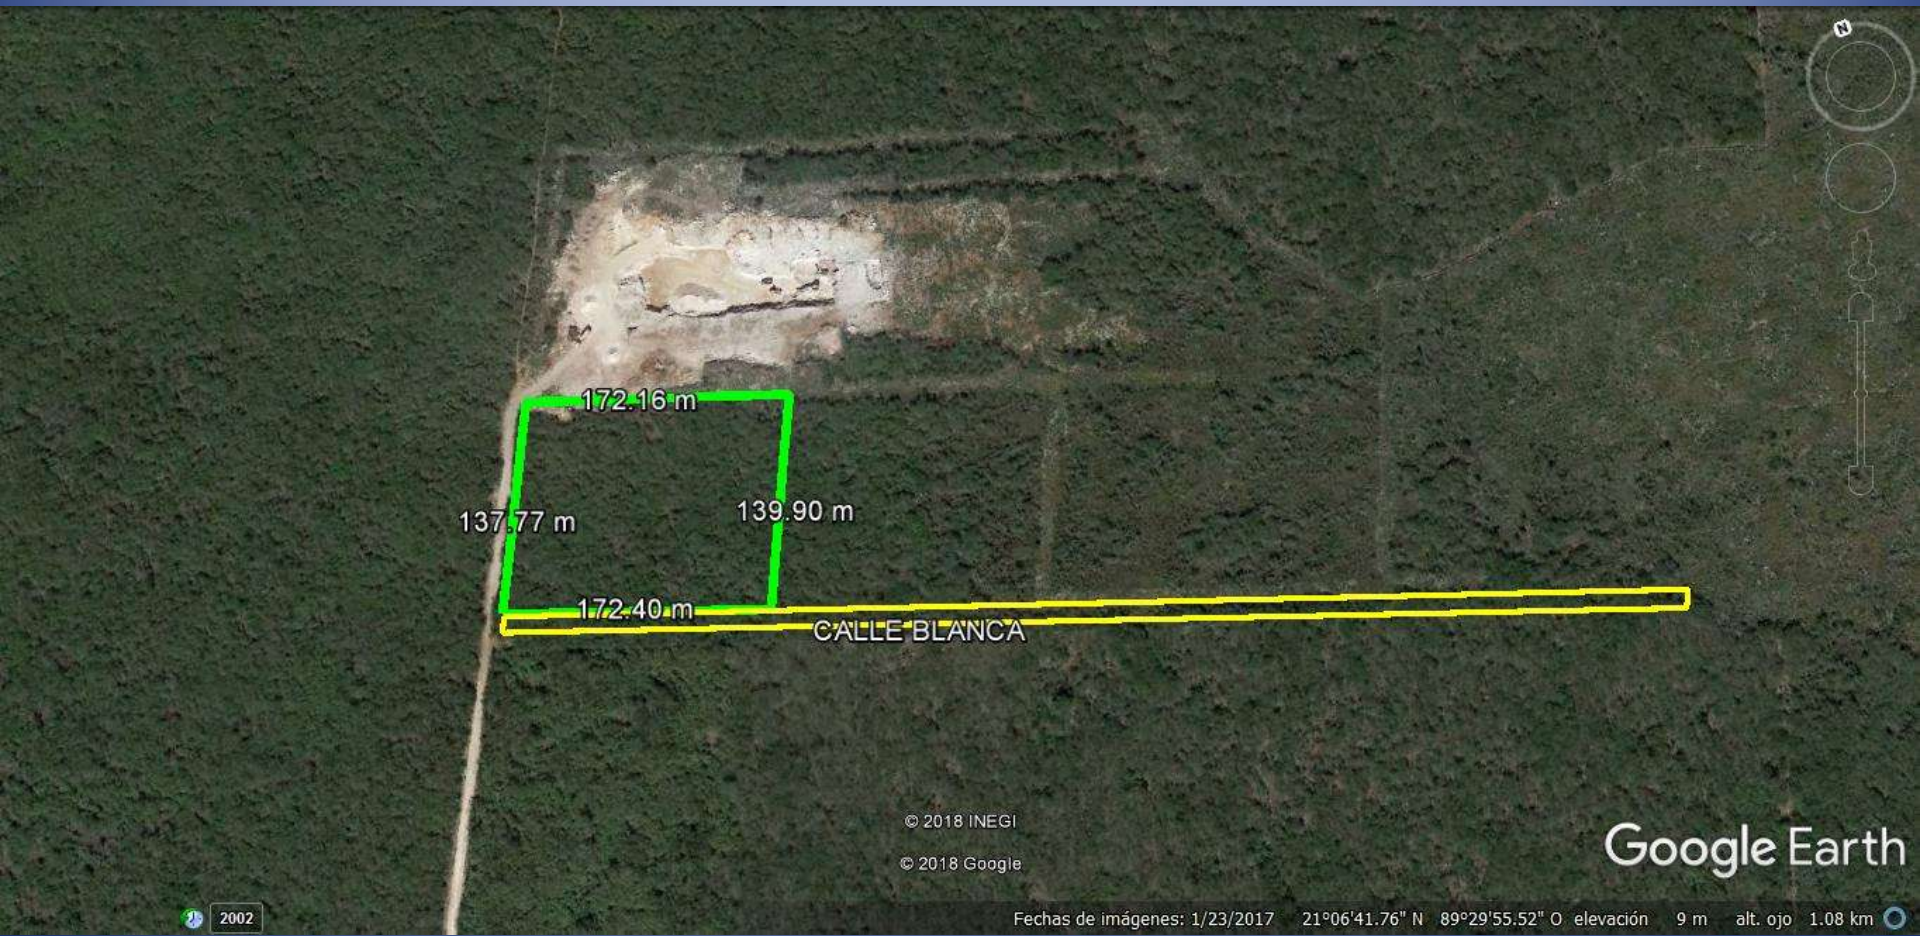

Terreno en Venta

Conkal

23,760 m²

Municipio de Conkal, Yucatán.

Municipio y Localidad de Conkal, Yucatán

Ubicado a 17 kilómetros de la ciudad de Mérida y a 4.5 kilómetros del centro de Conkal

Acceso al terreno por calle blanca

Calle por los dos frentes del terreno

172.16 m

137.77 m

139.90 m

172.40 m

CALLE BLANCA

© 2018 INEGI
© 2018 Google

Google Earth

2002

Fechas de imágenes: 1/23/2017 21°06'42.70" N 89°30'02.04" O elevación 9 m alt. ojo 478 m

Colinda con un nuevo desarrollo residencial de lujo

Plano Catastral

Características

TERRENO EN ESQUINA

Frente 1: 137.77 m

Frente 2: 172.40 m

Fondo: 172.16 m

Total: 23,760.28 m² (2.3 hectáreas)

- Propiedad Privada
- Municipio de Conkal, Yucatán
- Documentación en regla
- Libre de gravamen
- Servicio de CFE a 500 metros

Acércate a los expertos.