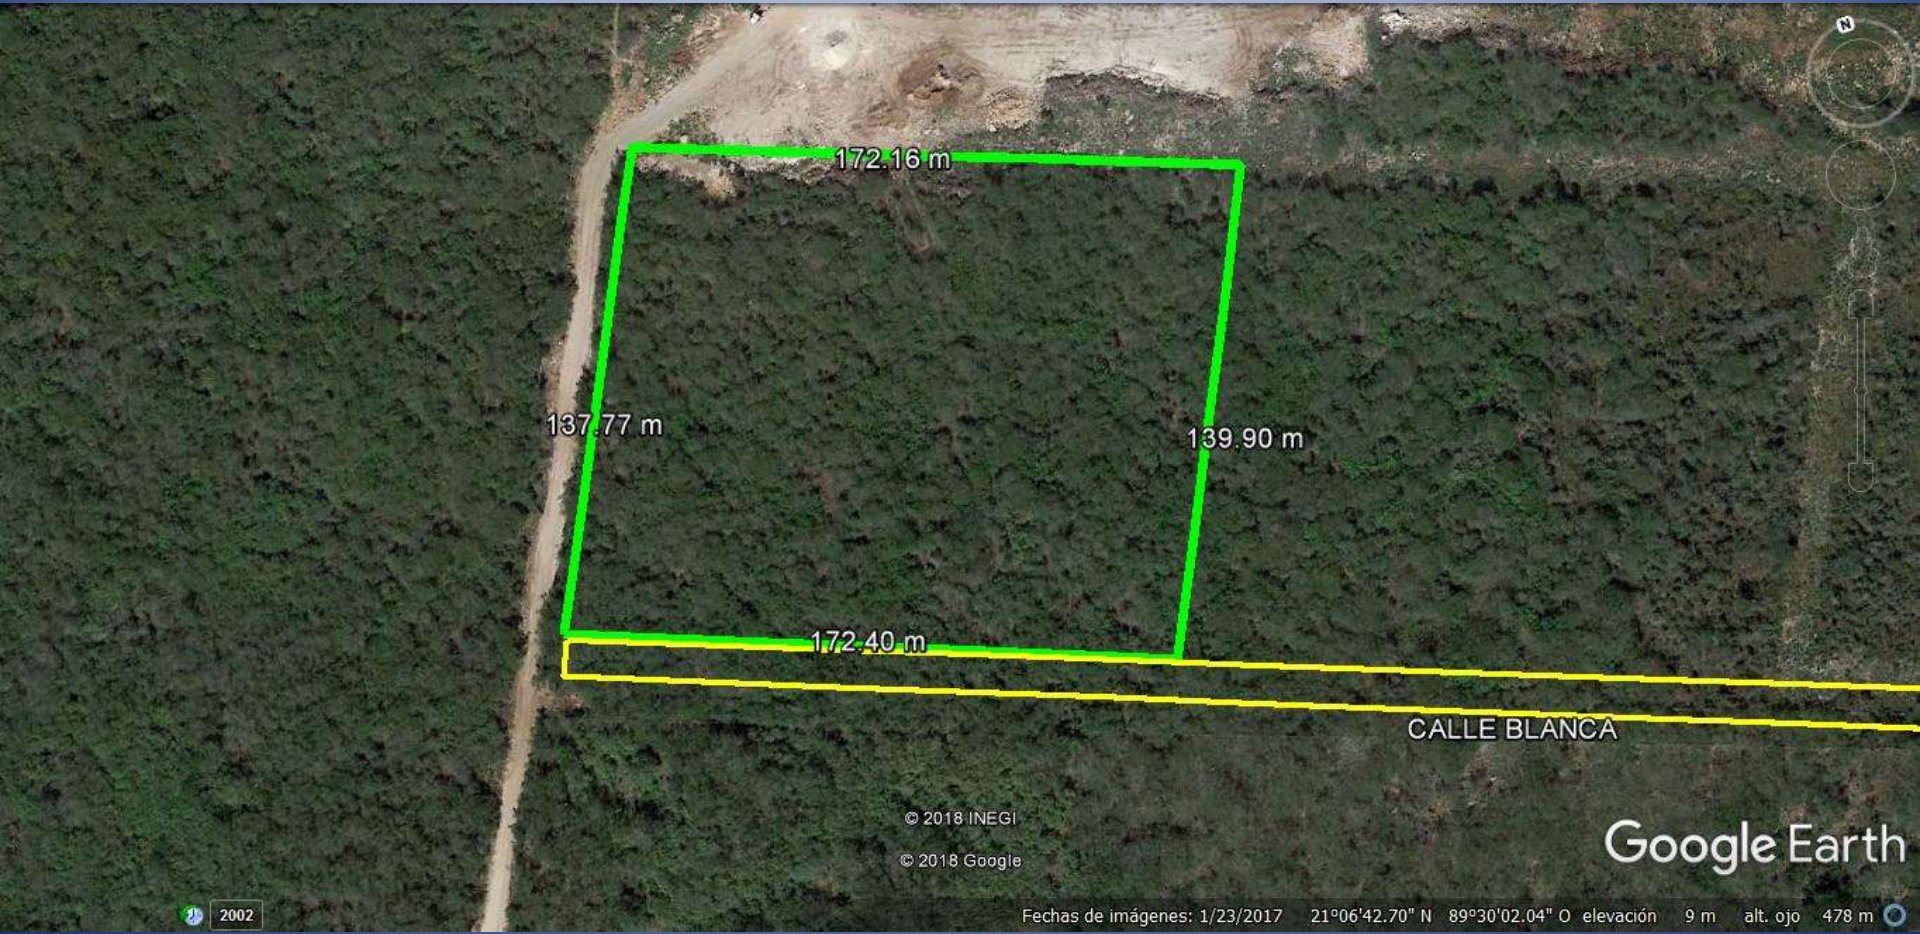

Terreno en Venta

Conkal

23,760 m²

Municipio de Conkal, Yucatán.

Municipio y Localidad de Conkal, Yucatán

Ubicado a 17 kilómetros de la ciudad de Mérida y a 4.5 kilómetros del centro de Conkal

Acceso al terreno por calle blanca

Calle por los dos frentes del terreno

172.16 m

137.77 m

139.90 m

172.40 m

CALLE BLANCA

© 2018 INEGI
© 2018 Google

Google Earth

2002

Fechas de imágenes: 1/23/2017 21°06'42.70" N 89°30'02.04" O elevación 9 m alt. ojo 478 m

Colinda con un nuevo desarrollo residencial de lujo

Plano Catastral

Características

TERRENO EN ESQUINA

Frente 1: 137.77 m

Frente 2: 172.40 m

Fondo: 172.16 m

Total: 23,760.28 m² (2.3 hectáreas)

- Propiedad Privada
- Municipio de Conkal, Yucatán
- Documentación en regla
- Libre de gravamen
- Servicio de CFE a 500 metros

Acércate a los expertos.