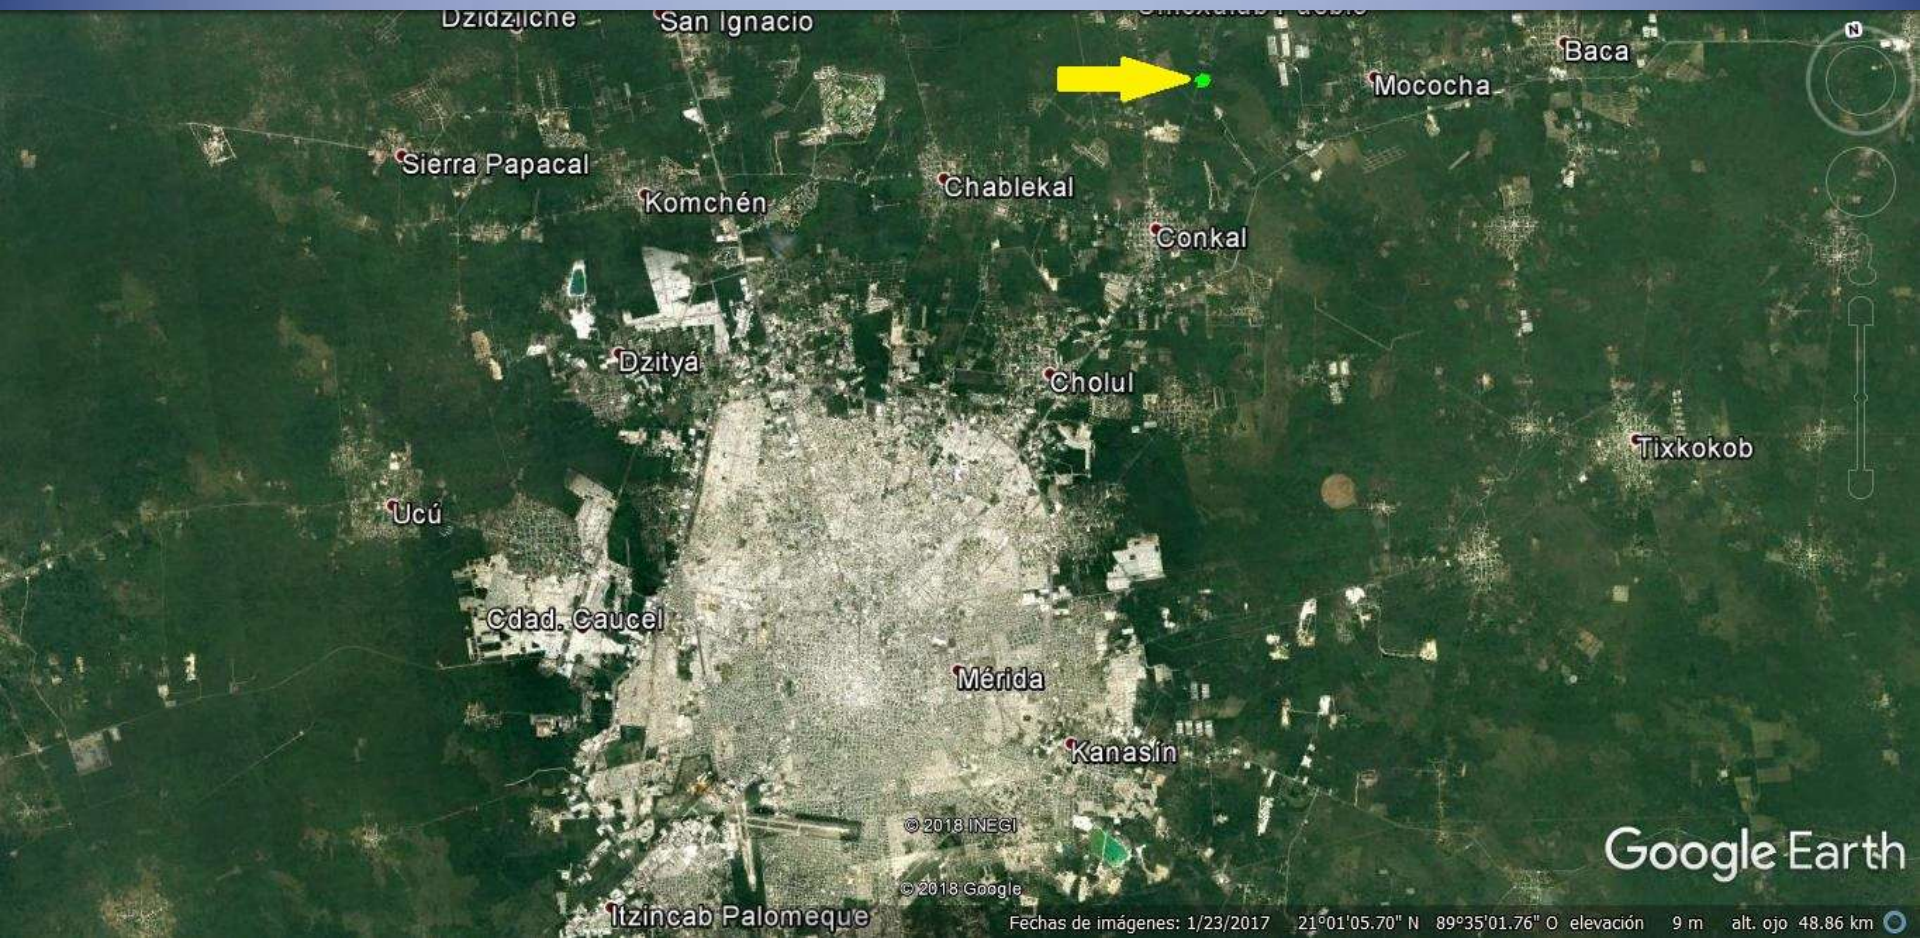

Terreno en Venta

Conkal

23,760 m²

Municipio de Conkal, Yucatán.

Municipio y Localidad de Conkal, Yucatán

Ubicado a 17 kilómetros de la ciudad de Mérida y a 4.5 kilómetros del centro de Conkal

Acceso al terreno por calle blanca

Calle por los dos frentes del terreno

172.16 m

137.77 m

139.90 m

172.40 m

CALLE BLANCA

© 2018 INEGI
© 2018 Google

Google Earth

Frente 2: 172.40 m

Fondo: 172.16 m

Total: 23,760.28 m² (2.3 hectáreas)

- Propiedad Privada
- Municipio de Conkal, Yucatán
- Documentación en regla
- Libre de gravamen
- Servicio de CFE a 500 metros

Acércate a los expertos.