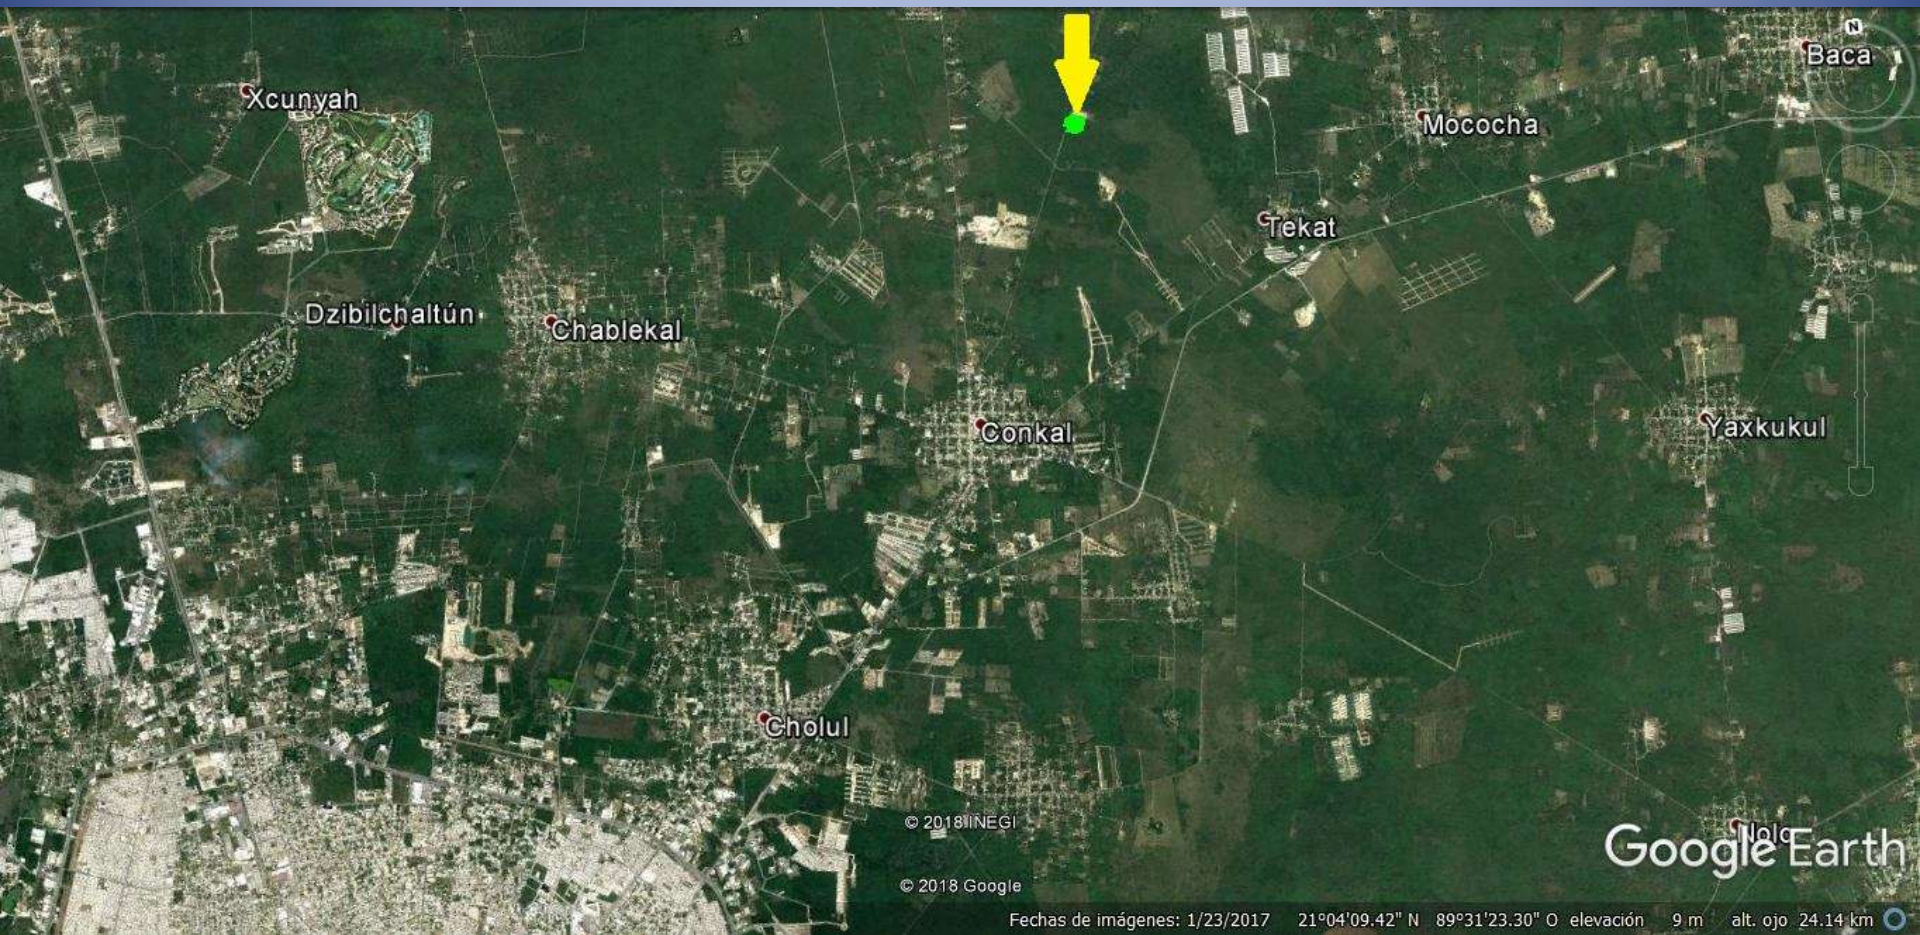

Terreno en Venta

Conkal

23,760 m²

Municipio de Conkal, Yucatán.

Municipio y Localidad de Conkal, Yucatán

Ubicado a 17 kilómetros de la ciudad de Mérida y a 4.5 kilómetros del centro de Conkal

Acceso al terreno por calle blanca

Calle por los dos frentes del terreno

172.16 m

137.77 m

139.90 m

172.40 m

CALLE BLANCA

© 2018 INEGI
© 2018 Google

Google Earth

Frente 2: 172.40 m

Fondo: 172.16 m

Total: 23,760.28 m² (2.3 hectáreas)

- Propiedad Privada
- Municipio de Conkal, Yucatán
- Documentación en regla
- Libre de gravamen
- Servicio de CFE a 500 metros

Acércate a los expertos.