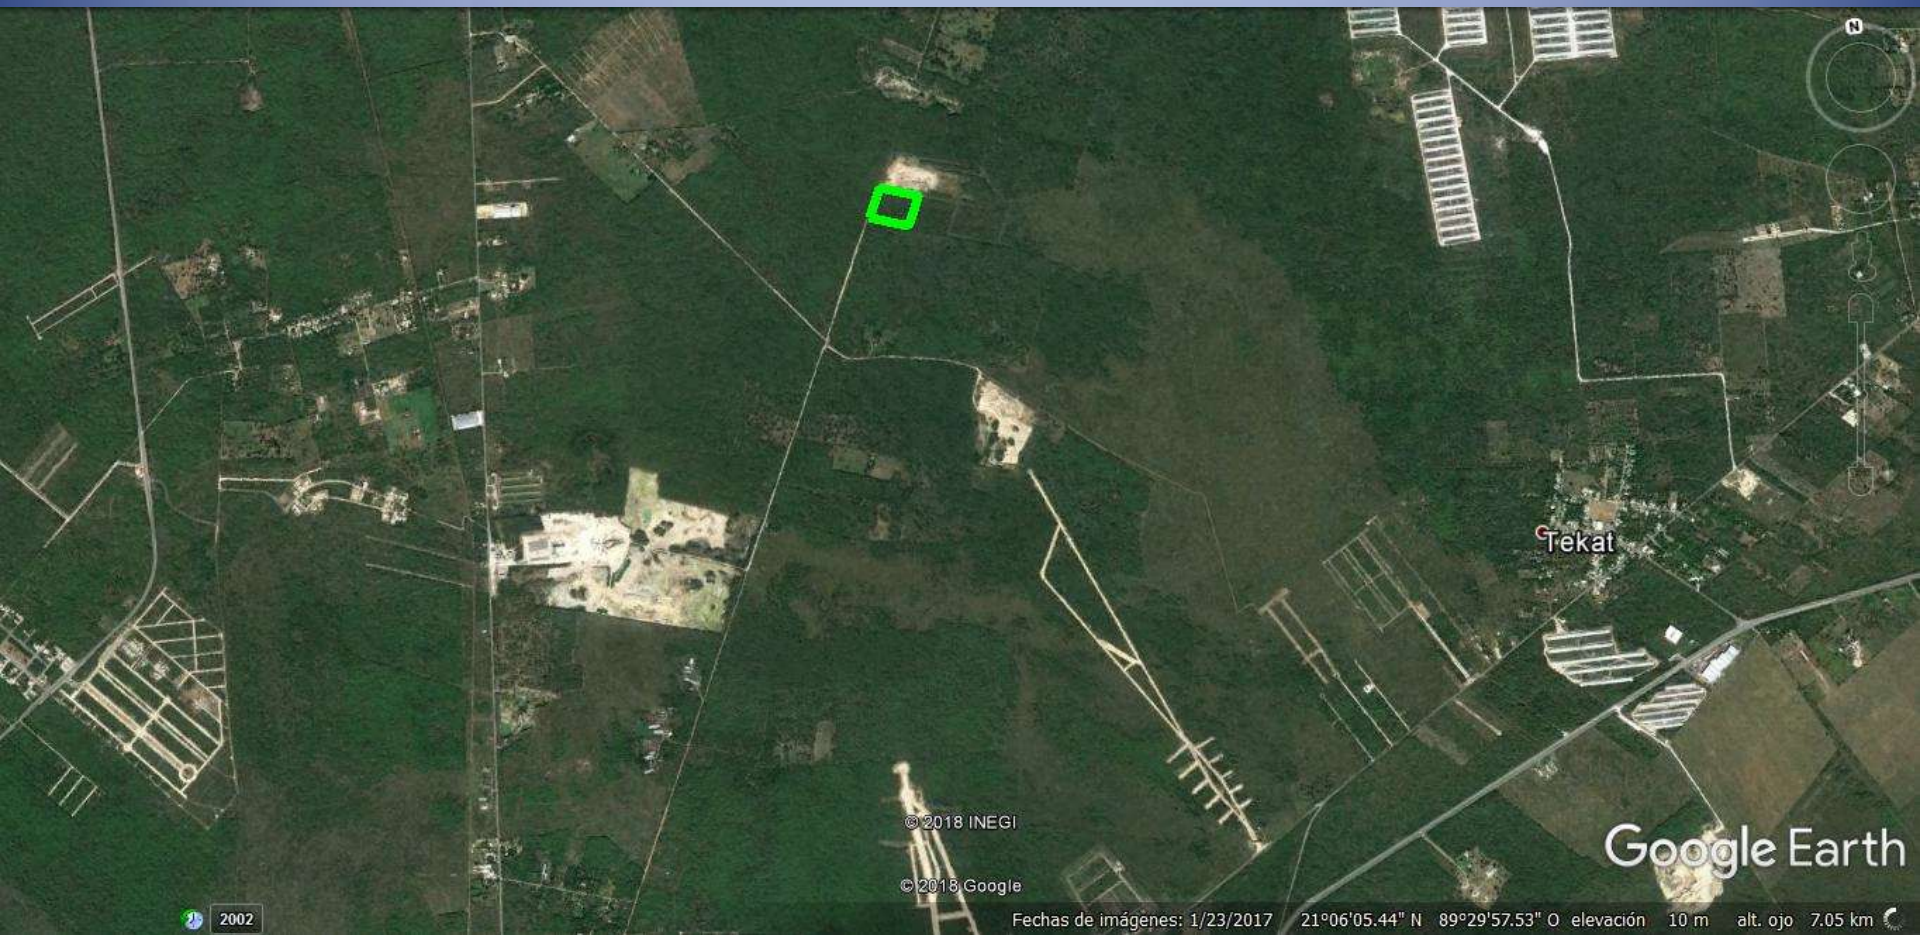

Terreno en Venta

Conkal

23,760 m²

Municipio de Conkal, Yucatán.

Municipio y Localidad de Conkal, Yucatán

Ubicado a 17 kilómetros de la ciudad de Mérida y a 4.5 kilómetros del centro de Conkal

Acceso al terreno por calle blanca

Calle por los dos frentes del terreno

172.16 m

137.77 m

139.90 m

172.40 m

CALLE BLANCA

© 2018 INEGI
© 2018 Google

Google Earth

2002

Fechas de imágenes: 1/23/2017 21°06'42.70" N 89°30'02.04" O elevación 9 m alt. ojo 478 m

Colinda con un nuevo desarrollo residencial de lujo

Plano Catastral

Características

TERRENO EN ESQUINA

Frente 1: 137.77 m

Frente 2: 172.40 m

Fondo: 172.16 m

Total: 23,760.28 m² (2.3 hectáreas)

- Propiedad Privada
- Municipio de Conkal, Yucatán
- Documentación en regla
- Libre de gravamen
- Servicio de CFE a 500 metros

Acércate a los expertos.