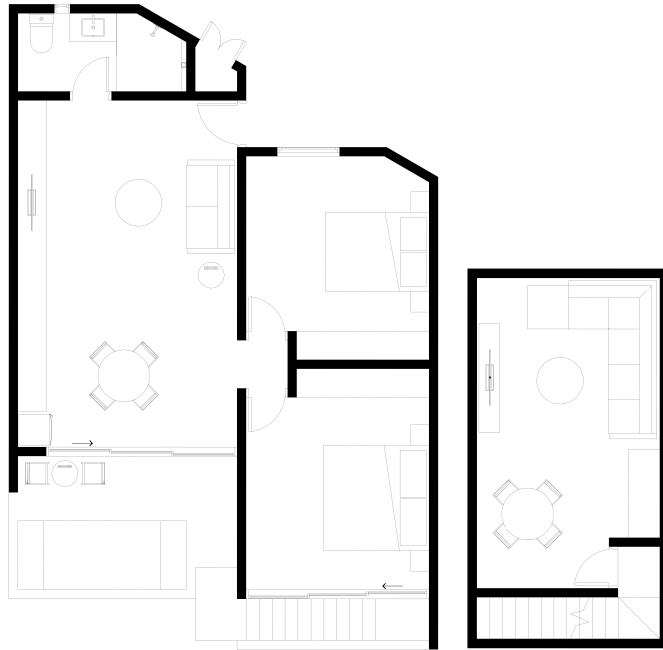

Estudio / Studio

Pent House Roof

*Las medidas y áreas son indicativas y pueden sufrir pequeñas variaciones durante el proceso de obra.

PB Estudio Garden + Alberca

PH (2 Hab Lock Off) + Alberca

PLANTA BAJA

PENT HOUSE

ROOF

PB 2 Hab + Sub Versatil + Alberca

PH (3 Hab Lock Off) + Alberca

PLANTA BAJA

SUBTERRÁNEO

PENT HOUSE

ROOF

PB 3 Hab + Sub Versatil + Alberca