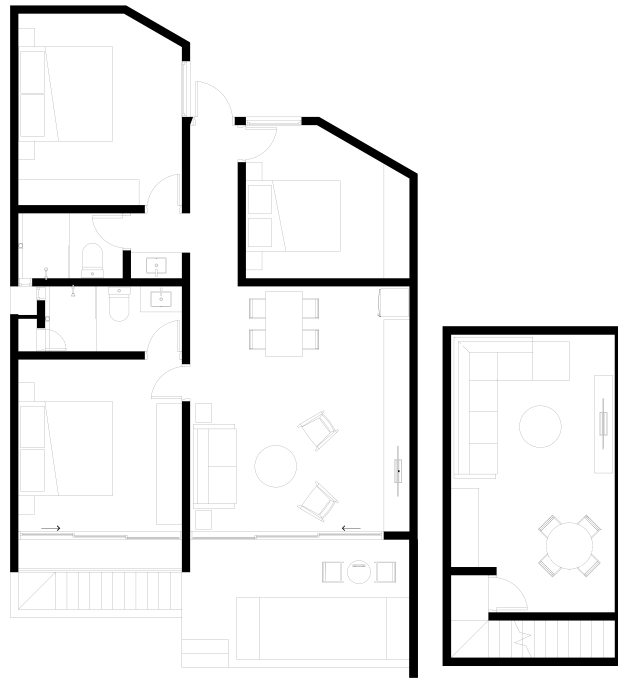

PB 3 Hab + Sub Versatil + Alberca

PH (4 Hab Lock Off) + Alberca