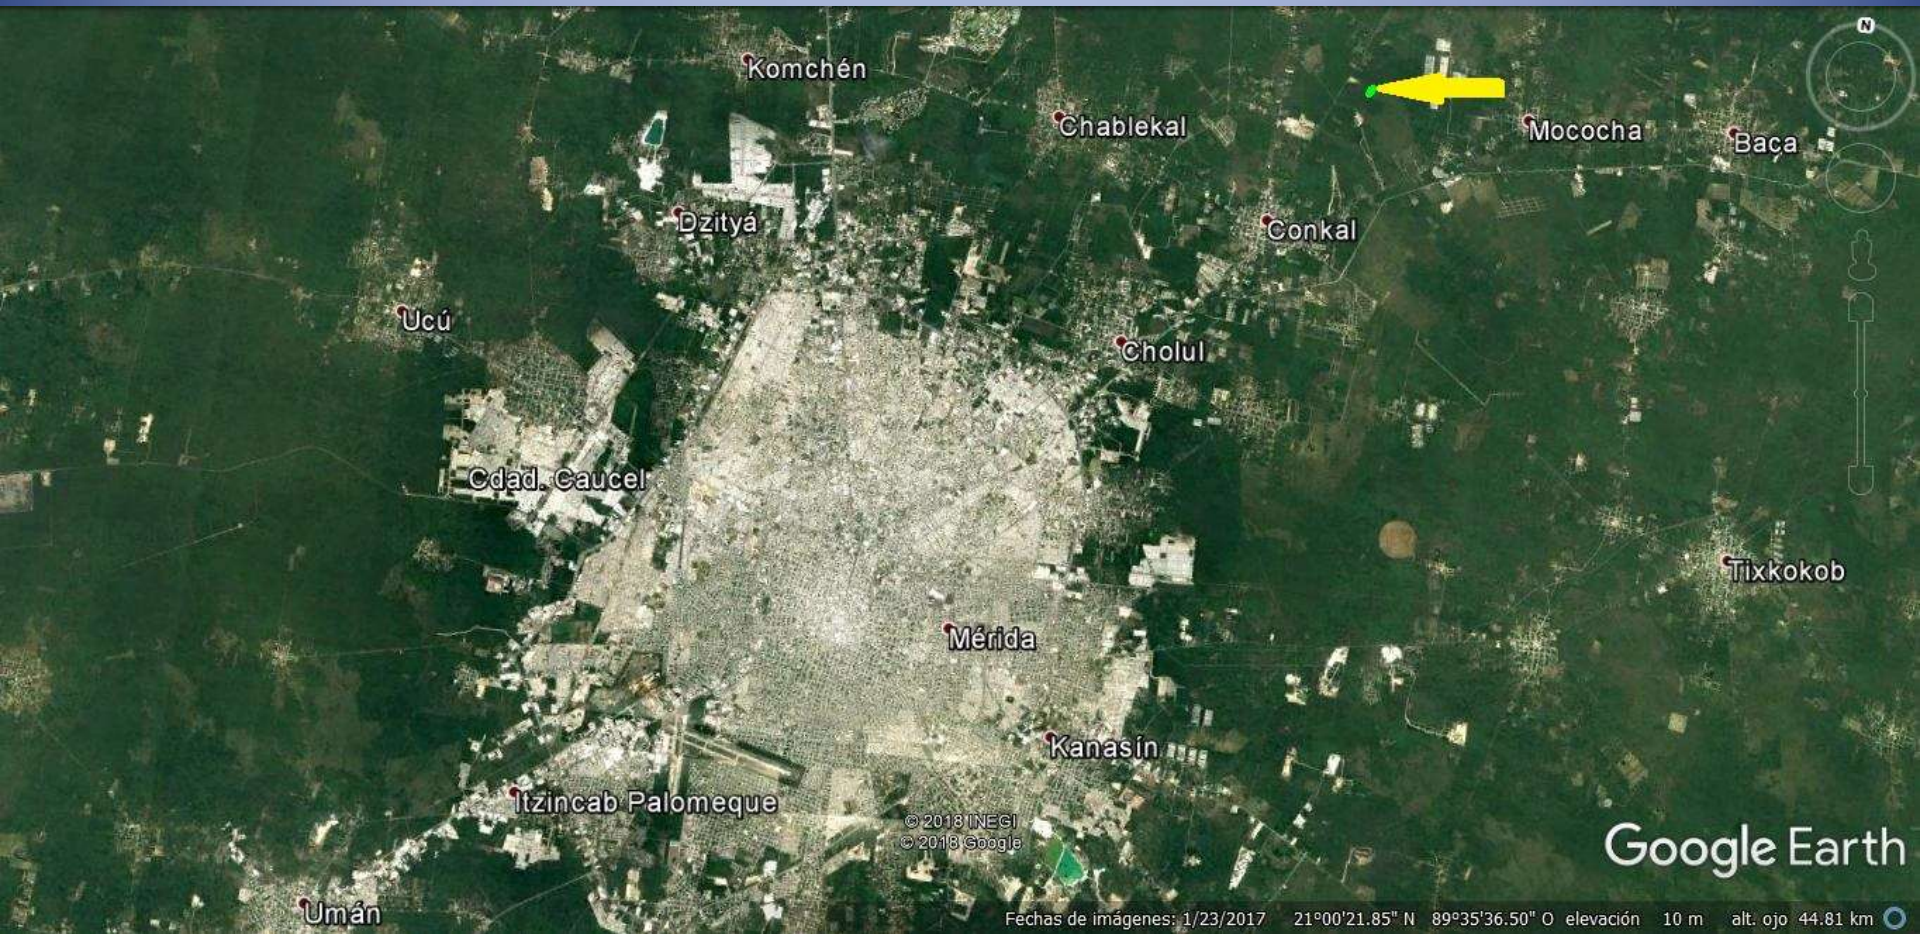

Terreno en Venta

Conkal

26,610 m<sup>2</sup>

Municipio de Conkal, Yucatán.

# Municipio y Localidad de Conkal, Yucatán

Ubicado a 17 kilómetros de la ciudad de Mérida y a 4.5 kilómetros del centro de Conkal

Acceso al terreno por calle blanca

Calle a todo el frente del terreno

Colinda con un nuevo desarrollo residencial de lujo

# Características

Frente: 99.38 m

Fondo: 290.89 m

Total: 26,610.33 m<sup>2</sup> (2.6 hectáreas)

- Propiedad Privada
- Municipio de Conkal, Yucatán
- Documentación en regla
- Libre de gravamen
- Servicio de CFE a 500 metros