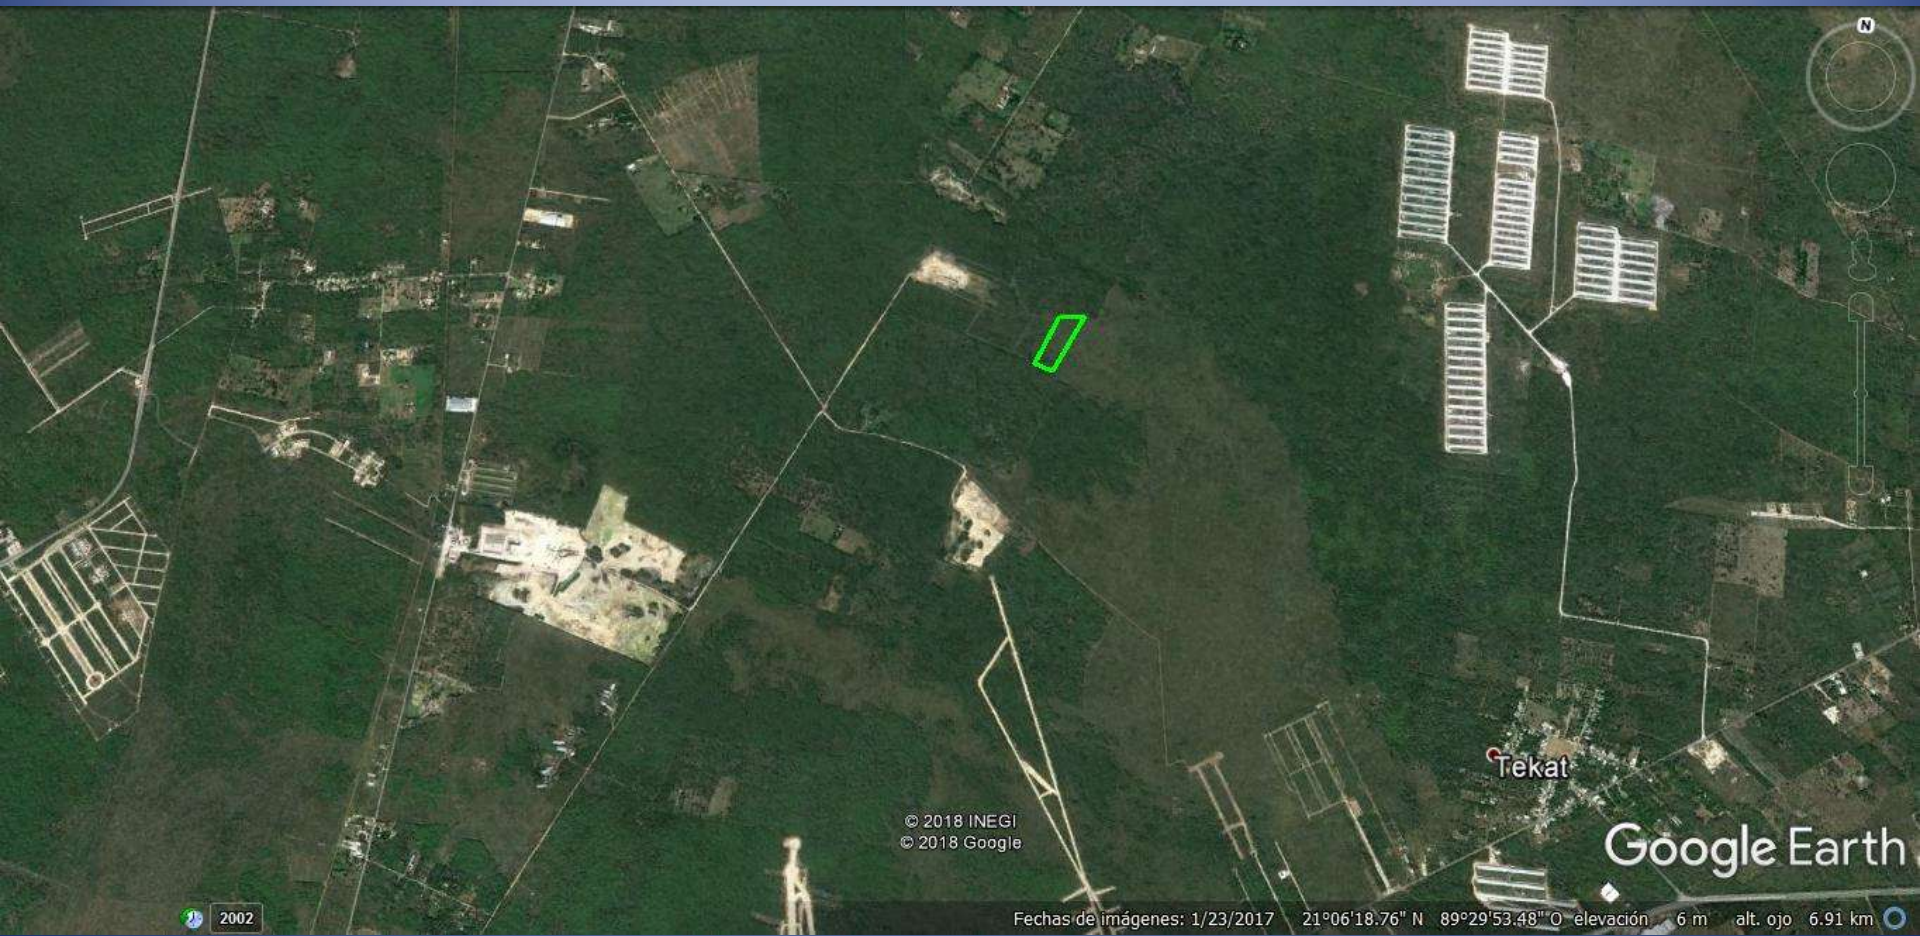

Terreno en Venta

Conkal

26,610 m<sup>2</sup>

Municipio de Conkal, Yucatán.

# Municipio y Localidad de Conkal, Yucatán

Ubicado a 17 kilómetros de la ciudad de Mérida y a 4.5 kilómetros del centro de Conkal

Acceso al terreno por calle blanca

Calle a todo el frente del terreno

Colinda con un nuevo desarrollo residencial de lujo

# Características

Frente: 99.38 m

Fondo: 290.89 m

Total: 26,610.33 m<sup>2</sup> (2.6 hectáreas)

- Propiedad Privada
- Municipio de Conkal, Yucatán
- Documentación en regla
- Libre de gravamen
- Servicio de CFE a 500 metros