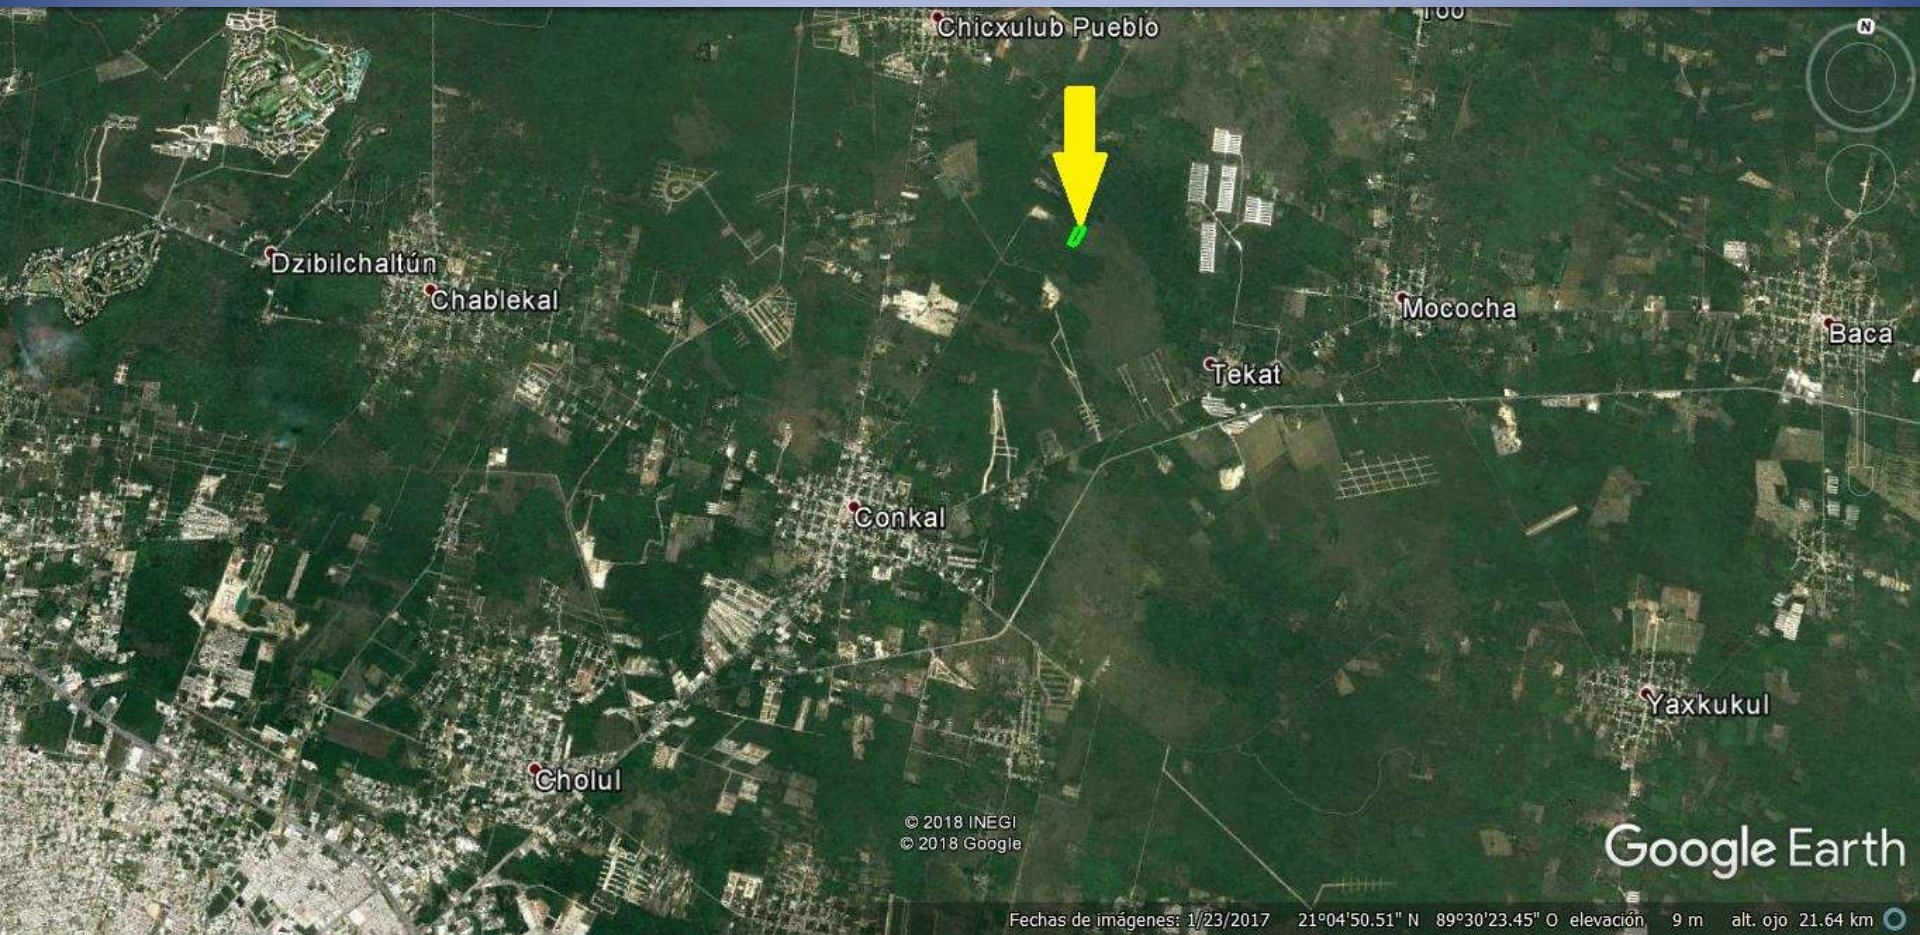

# Municipio y Localidad de Conkal, Yucatán

Ubicado a 17 kilómetros de la ciudad de Mérida y a 4.5 kilómetros del centro de Conkal

Acceso al terreno por calle blanca

Calle a todo el frente del terreno

Colinda con un nuevo desarrollo residencial de lujo

# Características

Frente: 99.38 m

Fondo: 290.89 m

Total: 26,610.33 m<sup>2</sup> (2.6 hectáreas)

- Propiedad Privada
- Municipio de Conkal, Yucatán
- Documentación en regla
- Libre de gravamen
- Servicio de CFE a 500 metros