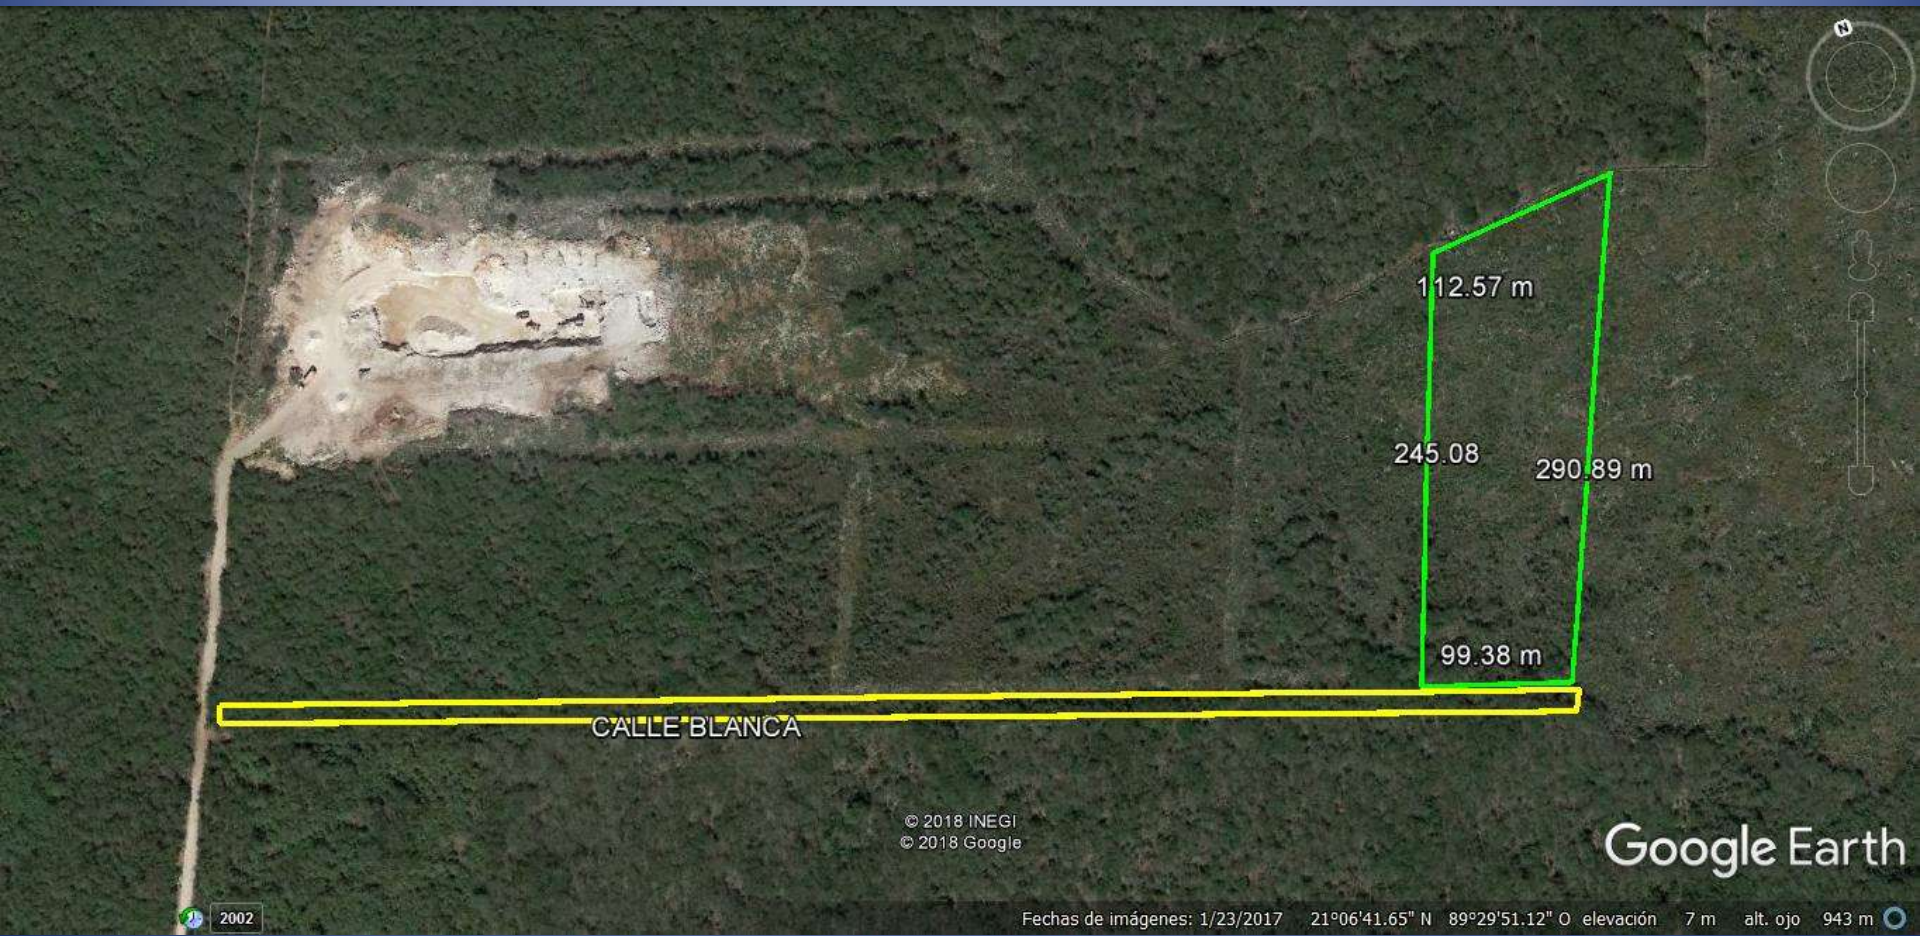

Terreno en Venta

Conkal

26,610 m<sup>2</sup>

Municipio de Conkal, Yucatán.

# Municipio y Localidad de Conkal, Yucatán

Ubicado a 17 kilómetros de la ciudad de Mérida y a 4.5 kilómetros del centro de Conkal

Acceso al terreno por calle blanca

Calle a todo el frente del terreno

Colinda con un nuevo desarrollo residencial de lujo

# Características

Frente: 99.38 m

Fondo: 290.89 m

Total: 26,610.33 m<sup>2</sup> (2.6 hectáreas)

- Propiedad Privada
- Municipio de Conkal, Yucatán
- Documentación en regla
- Libre de gravamen
- Servicio de CFE a 500 metros