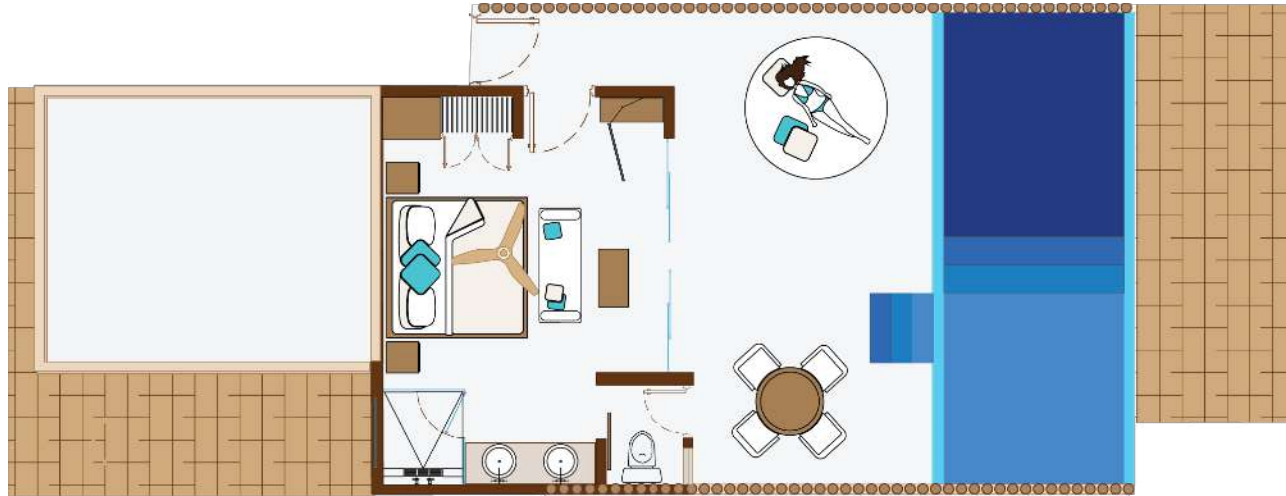

PENTHOUSE 3 CUARTOS 3 BAÑOS CON “LOCK-OFFS”

Residencia 204

Interior		Terraza		Rooftop		Total	
Mts²	Ft²	Mts²	Ft²	Mts²	Ft²	Mts²	Ft²
120.06	1,292.32	17.40	187.29	76.96	828.39	214.42	2,308.00