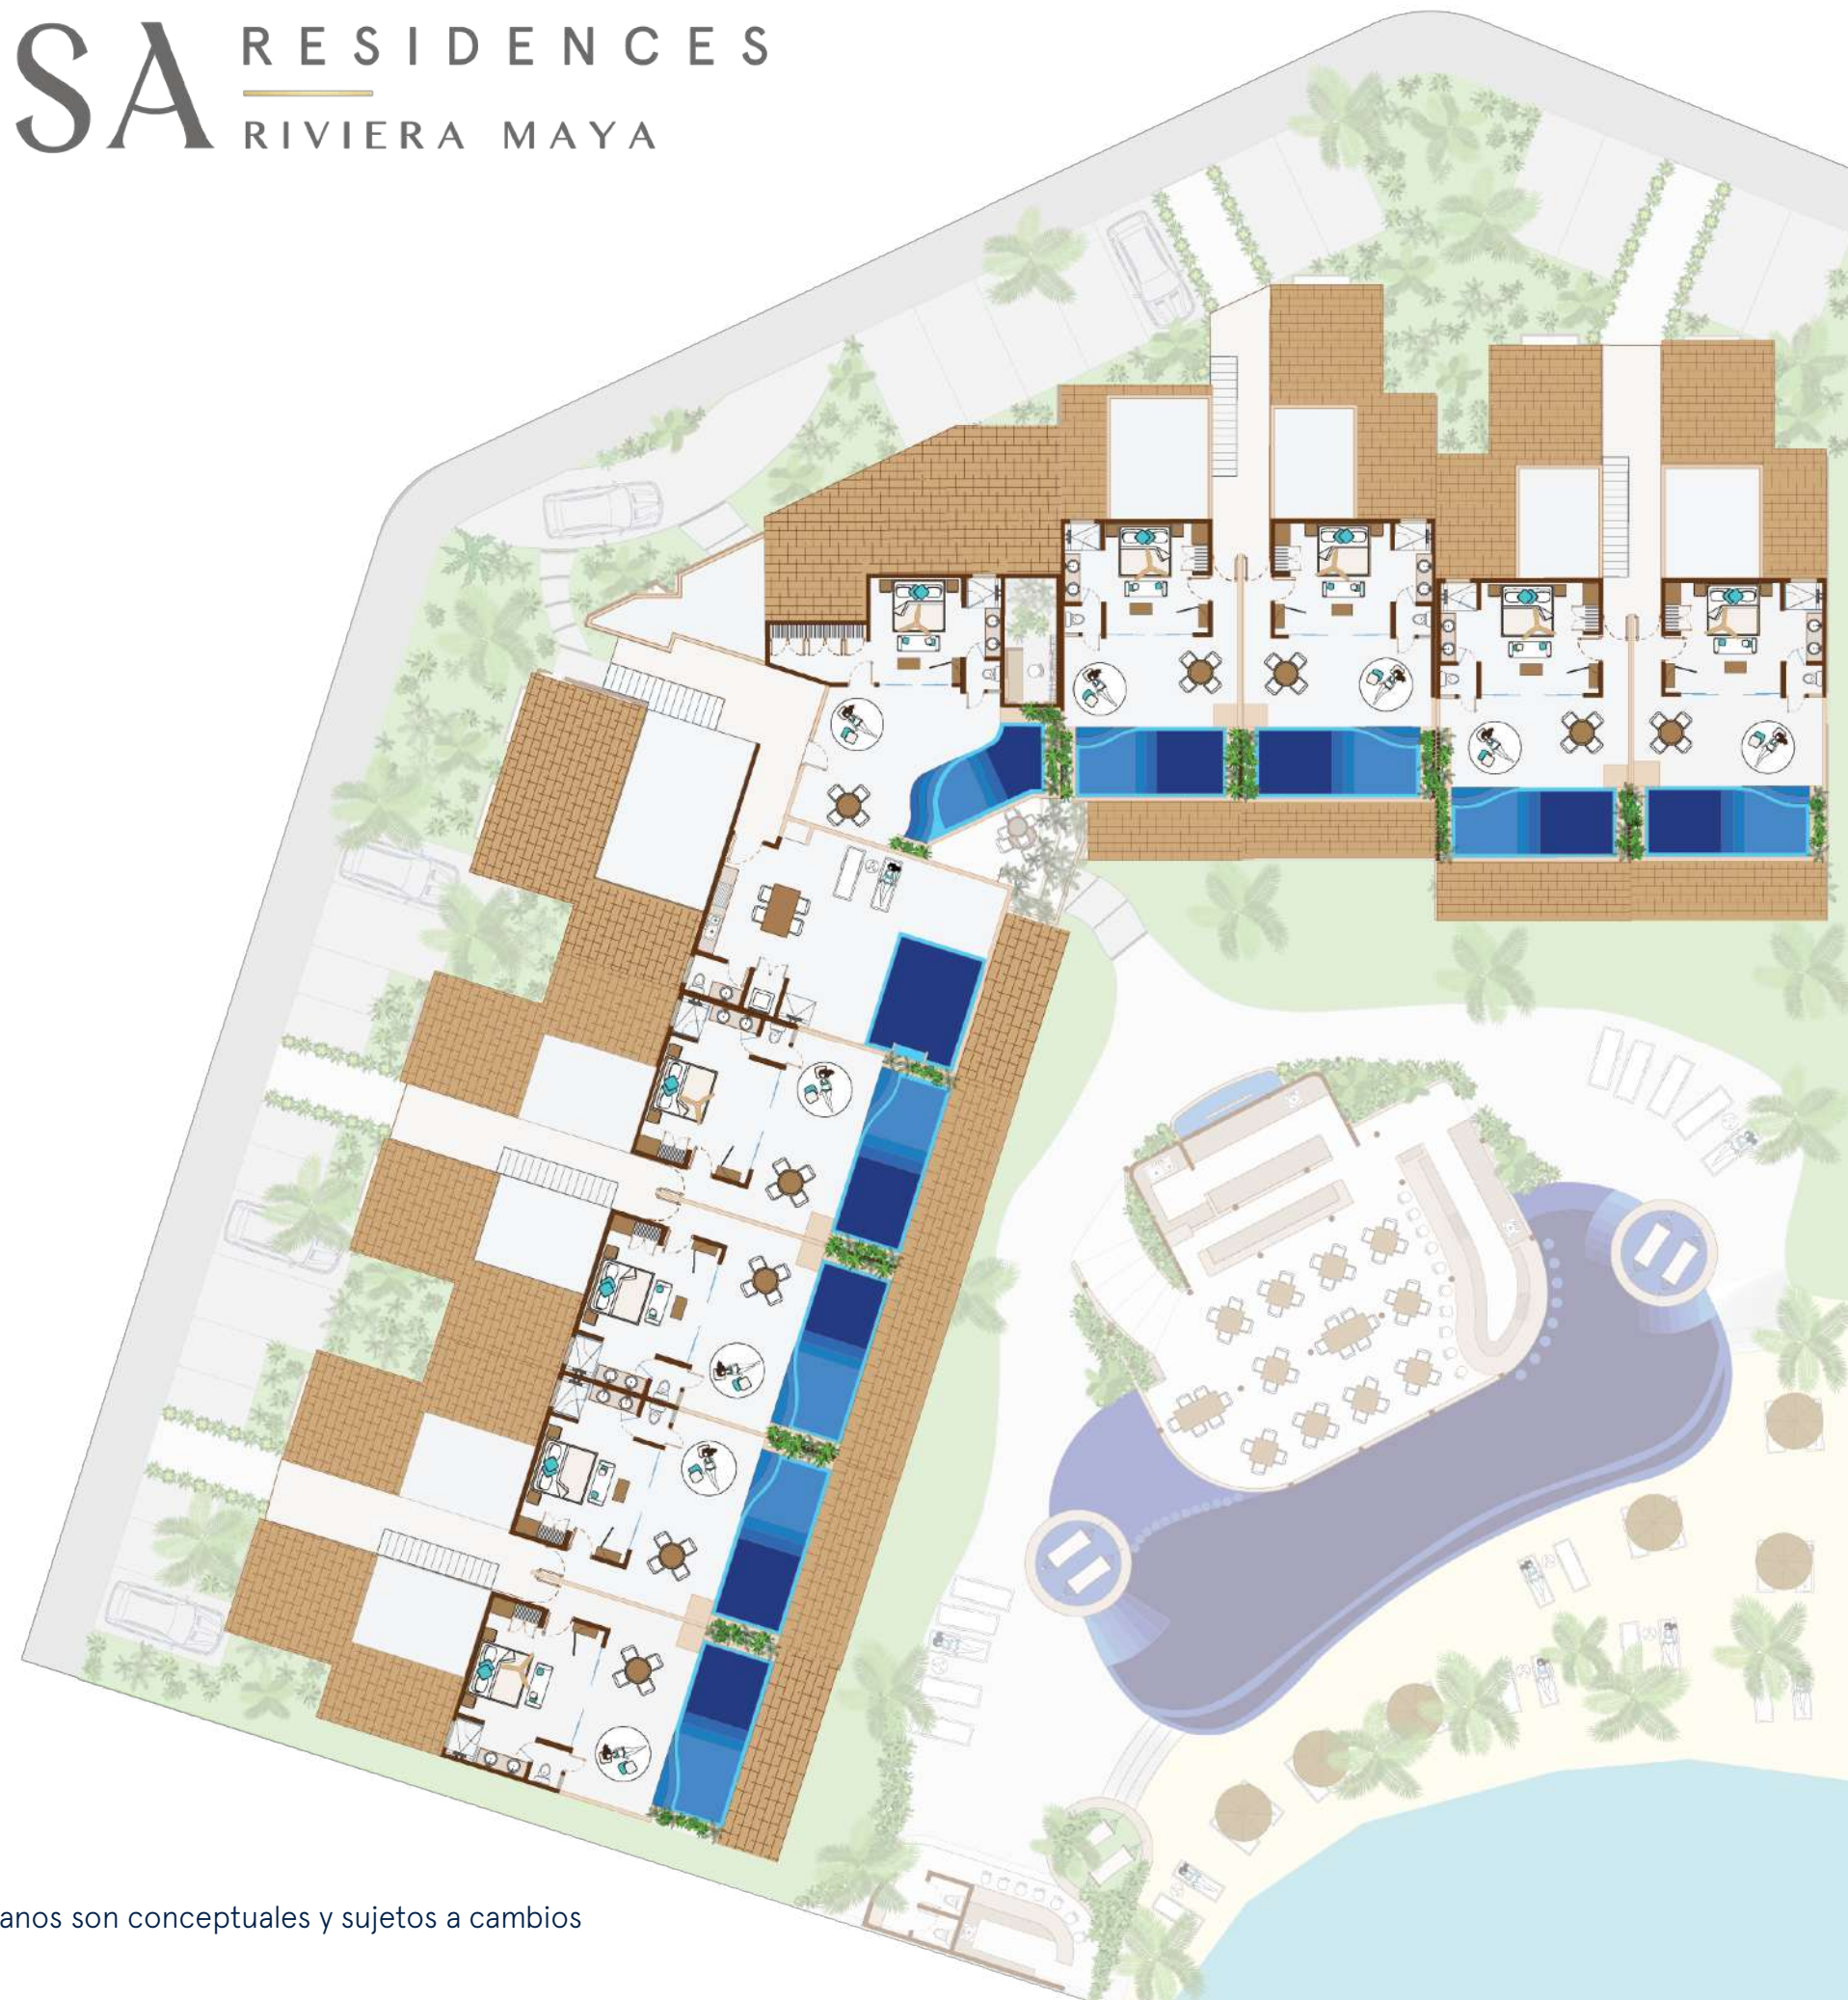

KASA RESIDENCES

RIVIERA MAYA

1ER PISO

KASA Riviera Maya

Una playa privada al lado de la laguna, una piscina exclusiva, una hamaca o una gran terraza, son tu elección para relajarte.

2DO PISO

KASA Riviera Maya

Cada *penthouse* tiene una gran *rooftop* y una terraza con hermosas vistas a la laguna, a la alberca y a la playa privada.

* Los Planos son conceptuales y sujetos a cambios

ROOFTOPS

KASA Riviera Maya

Los lujosos *penthouses* tienen una piscina privada y una habitación con su propio baño. Todo lo que necesitas para pasar el día tomando el sol.

PALAPAS

KASA Riviera Maya

Todos los *penthouses* tienen grandes palapas para tener sombra del sol y mantener una sensación tropical.

2 CUARTOS 2 BAÑOS CON “LOCK-OFF”

Residencias 101, 102, 103, 107, 108 & 110