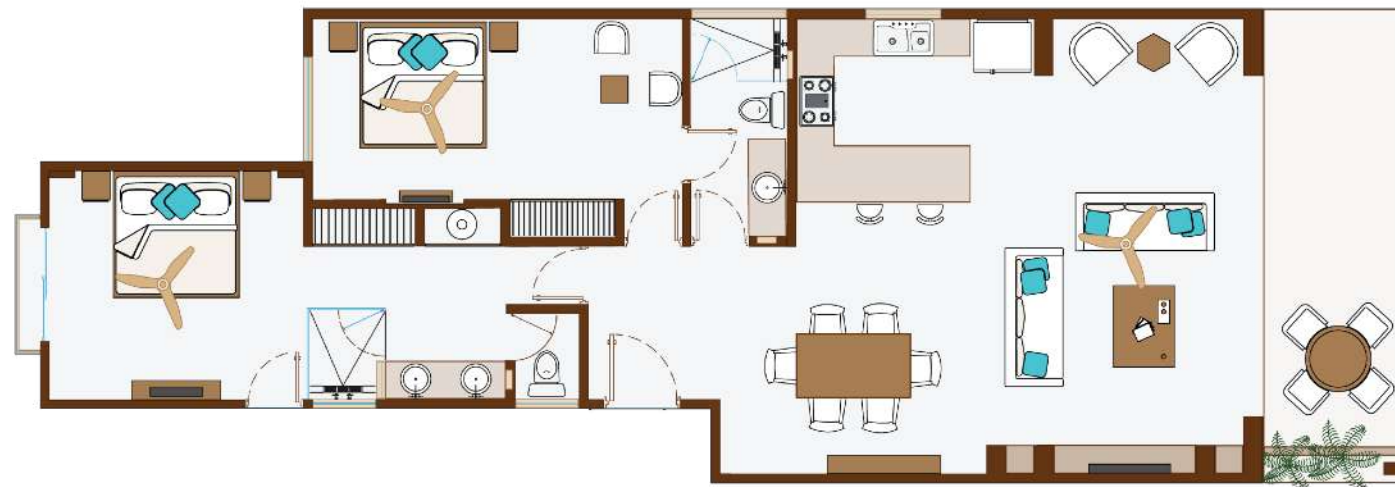

KASA RESIDENCES

RIVIERA MAYA

1ER PISO

KASA Riviera Maya

Una playa privada al lado de la laguna, una piscina exclusiva, una hamaca o una gran terraza, son tu elección para relajarte.

2DO PISO

KASA Riviera Maya

Cada *penthouse* tiene una gran *rooftop* y una terraza con hermosas vistas a la laguna, a la alberca y a la playa privada.

* Los Planos son conceptuales y sujetos a cambios

ROOFTOPS

KASA Riviera Maya

Los lujosos *penthouses* tienen una piscina privada y una habitación con su propio baño. Todo lo que necesitas para pasar el día tomando el sol.

PALAPAS

KASA Riviera Maya

Todos los *penthouses* tienen grandes palapas para tener sombra del sol y mantener una sensación tropical.

2 CUARTOS 2 BAÑOS CON “LOCK-OFF”

Residencias 101, 102, 103, 107, 108 & 110

Interior		Terraza		Rooftop		Total	
Mts ²	Ft ²	Mts ²	Ft ²	Mts ²	Ft ²	Mts ²	Ft ²
120.06	1,292.32	17.40	187.29	--	--	137.46	1,479.61

PENTHOUSE 3 CUARTOS 3 BAÑOS CON “LOCK-OFFS”

Residencias 201, 202, 207, 208, 209 & 210