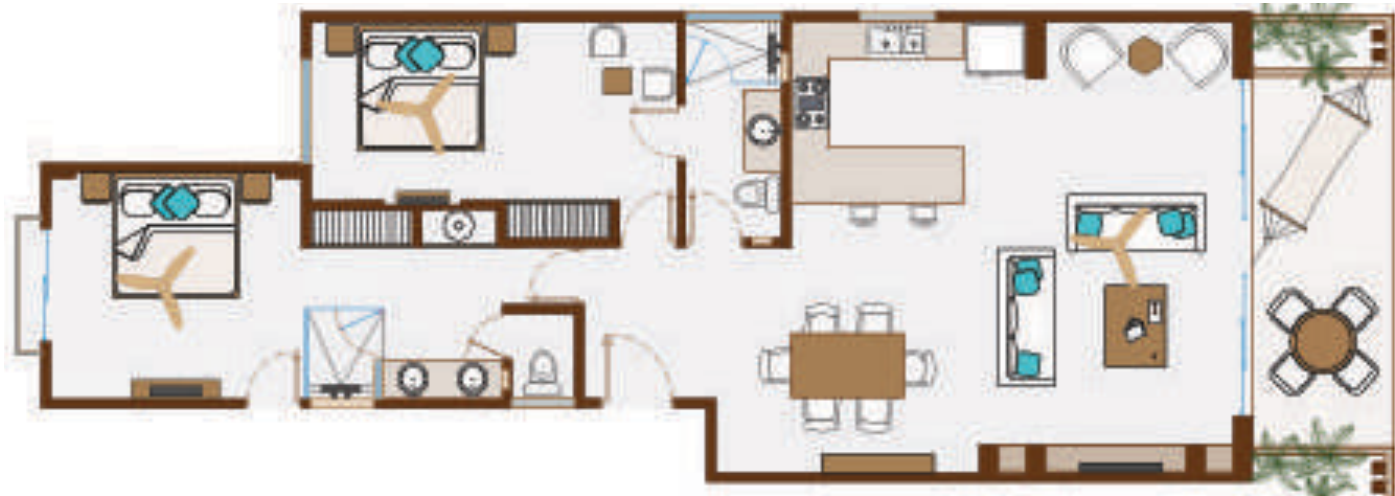

KASA RESIDENCES

RIVIERA MAYA

1ER PISO

KASA Riviera Maya

Una playa privada al lado de la laguna, una piscina exclusiva, una hamaca o una gran terraza, son tu elección para relajarte.

2DO PISO

KASA Riviera Maya

Cada *penthouse* tiene una gran *rooftop* y una terraza con hermosas vistas a la laguna, a la alberca y a la playa privada.

* Los Planos son conceptuales y sujetos a cambios

ROOFTOPS

KASA Riviera Maya

Los lujosos *penthouses* tienen una piscina privada y una habitación con su propio baño. Todo lo que necesitas para pasar el día tomando el sol.

PALAPAS

KASA Riviera Maya

Todos los *penthouses* tienen grandes palapas para tener sombra del sol y mantener una sensación tropical.

2 CUARTOS 2 BAÑOS CON “LOCK-OFF”

Residencias 101, 102, 103, 107, 108 & 110

Interior		Terraza		Rooftop		Total	
Mts ²	Ft ²	Mts ²	Ft ²	Mts ²	Ft ²	Mts ²	Ft ²
120.06	1,292.32	17.40	187.29	--	--	137.46	1,479.61

PENTHOUSE 3 CUARTOS 3 BAÑOS CON “LOCK-OFFS”

Residencias 201, 202, 207, 208, 209 & 210