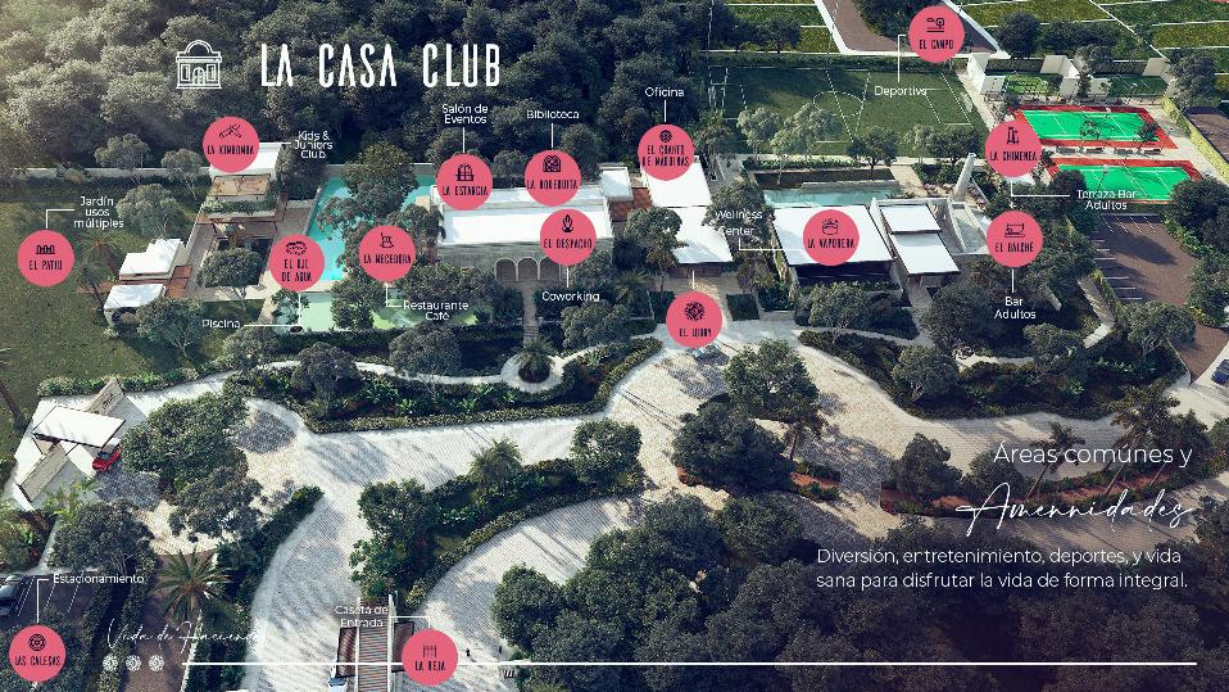

# En Familia

EL PATIO

Jardín Usos Múltiples

EL OJO DE AGUA

Piscina

EL BALCHÉ

Bar

LA KIMBOMBA Kids & Juniors Club

# LA CASA CLUB

LA KIWONKA

Kids & Juniors Club

Salón de Eventos

Biblioteca

Oficina

Deportiva

EL CAMPO

LA CHIMENEA

Terraza Bar Adultos

Jardín usos múltiples

EL PATIO

EL BAZIL DE AGUA

LA Mecedora

Restaurante Café

EL DESPACHO

Vista de Finca

Casita de Entrada

LA REJA

Áreas comunes y  
*Amenidades*

Diversión, entretenimiento, deportes, y vida sana para disfrutar la vida de forma integral.

Una *Vida* única

Imágenes de referencia

[desur.mx/kikeil](http://desur.mx/kikeil)