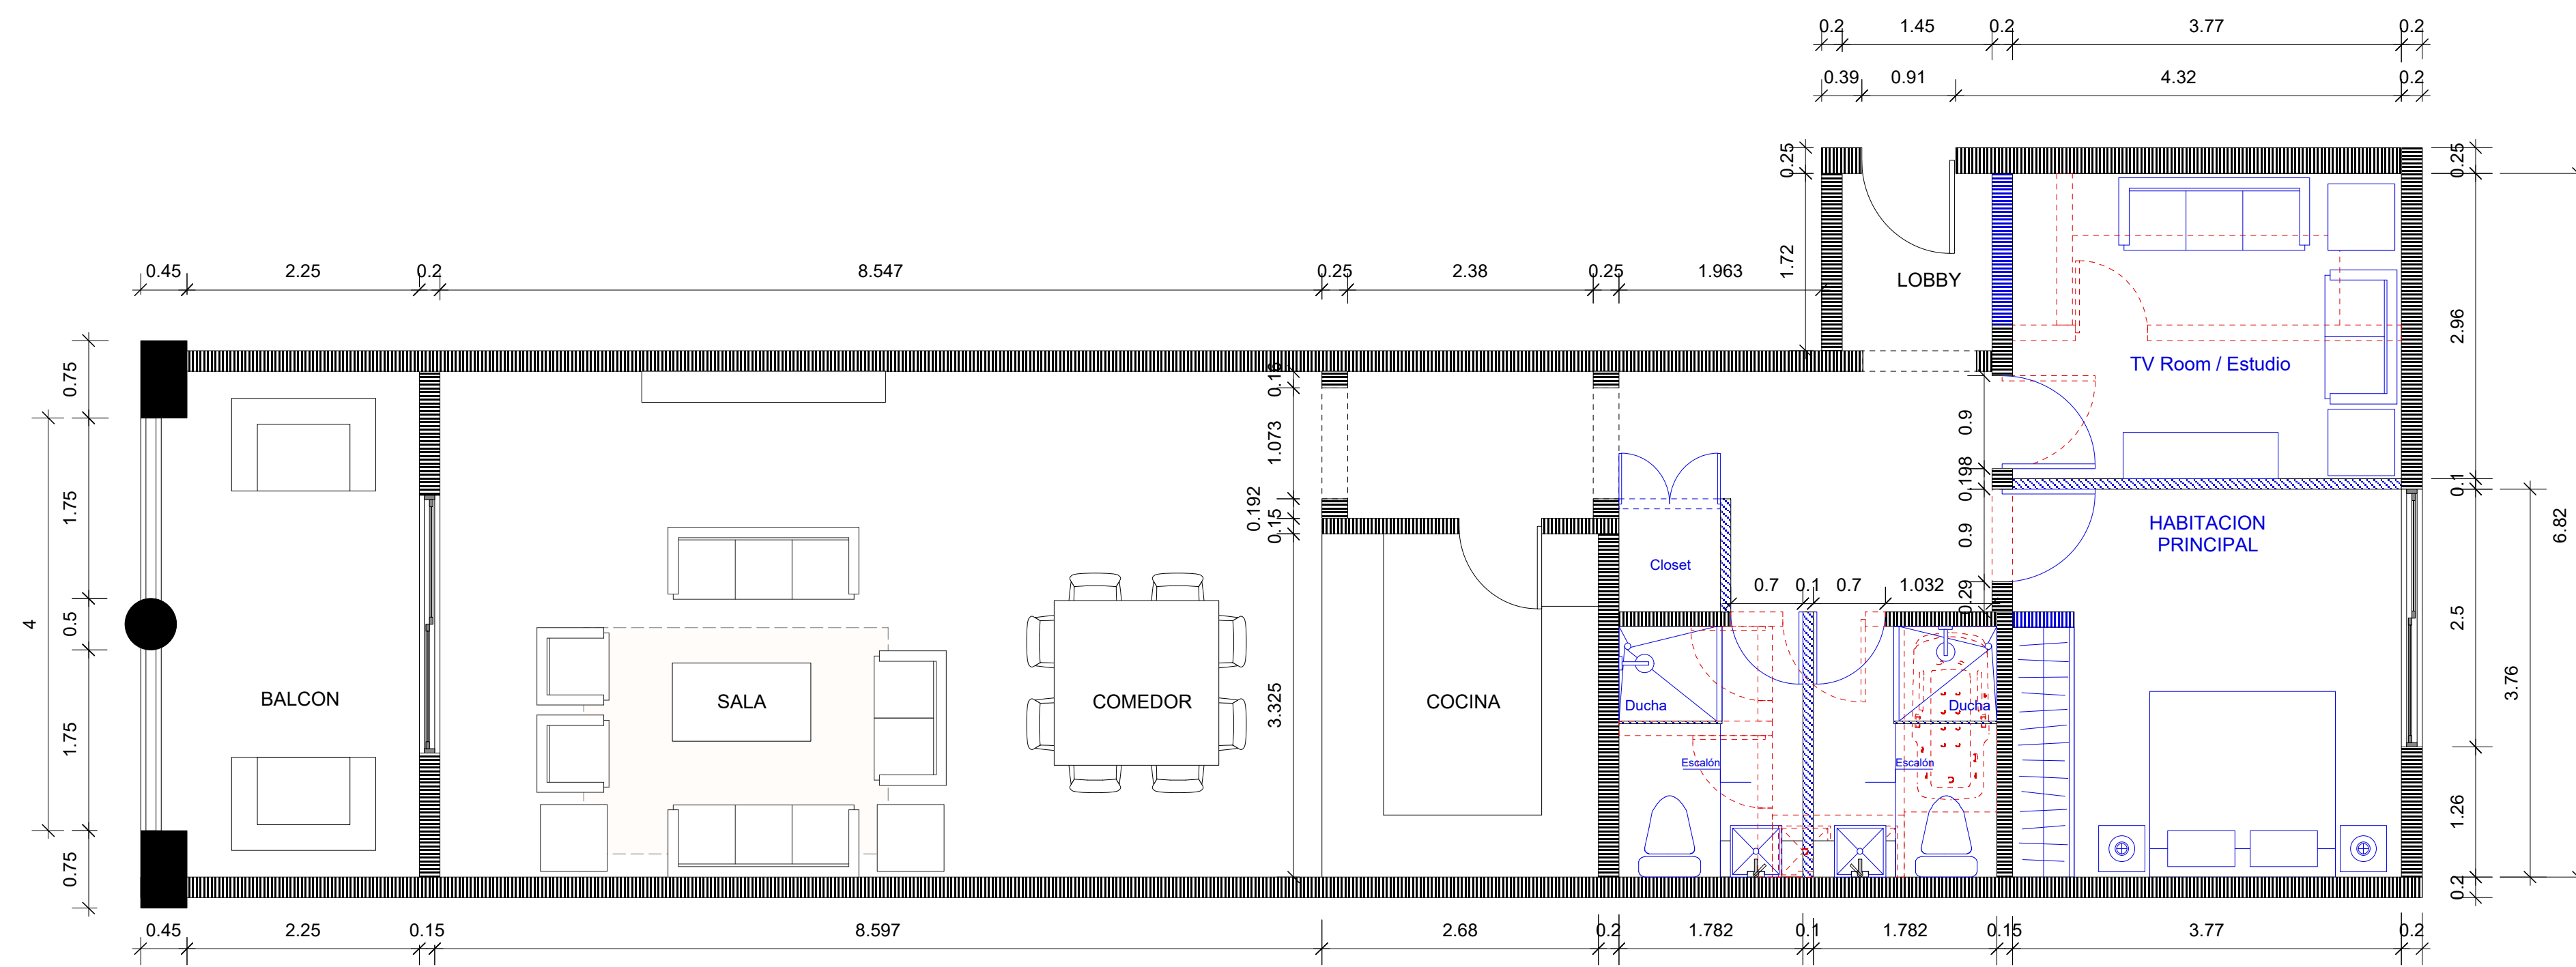

2 PLANTA PROPUESTA REMODELACION
ESCALA 1:50

ROJO : DEMOLICION

AZUL : PROPUESTO

DISEÑO ARQUITECTÓNICO:
ARO. WILLIAM GUZMAN
CODIA :

PROPIETARIO:

APARTAMENTO FISHING LODGE

Boulevard Fishing Lodge, Punta Cana 23000
Cap Cana, Provincia la altagracia, R.D.

FECHA:
17 DE JULIO DEL 2020

REVISION
8

ESCALA
INDICADA

CLAVE

DIBUJO

HOJA