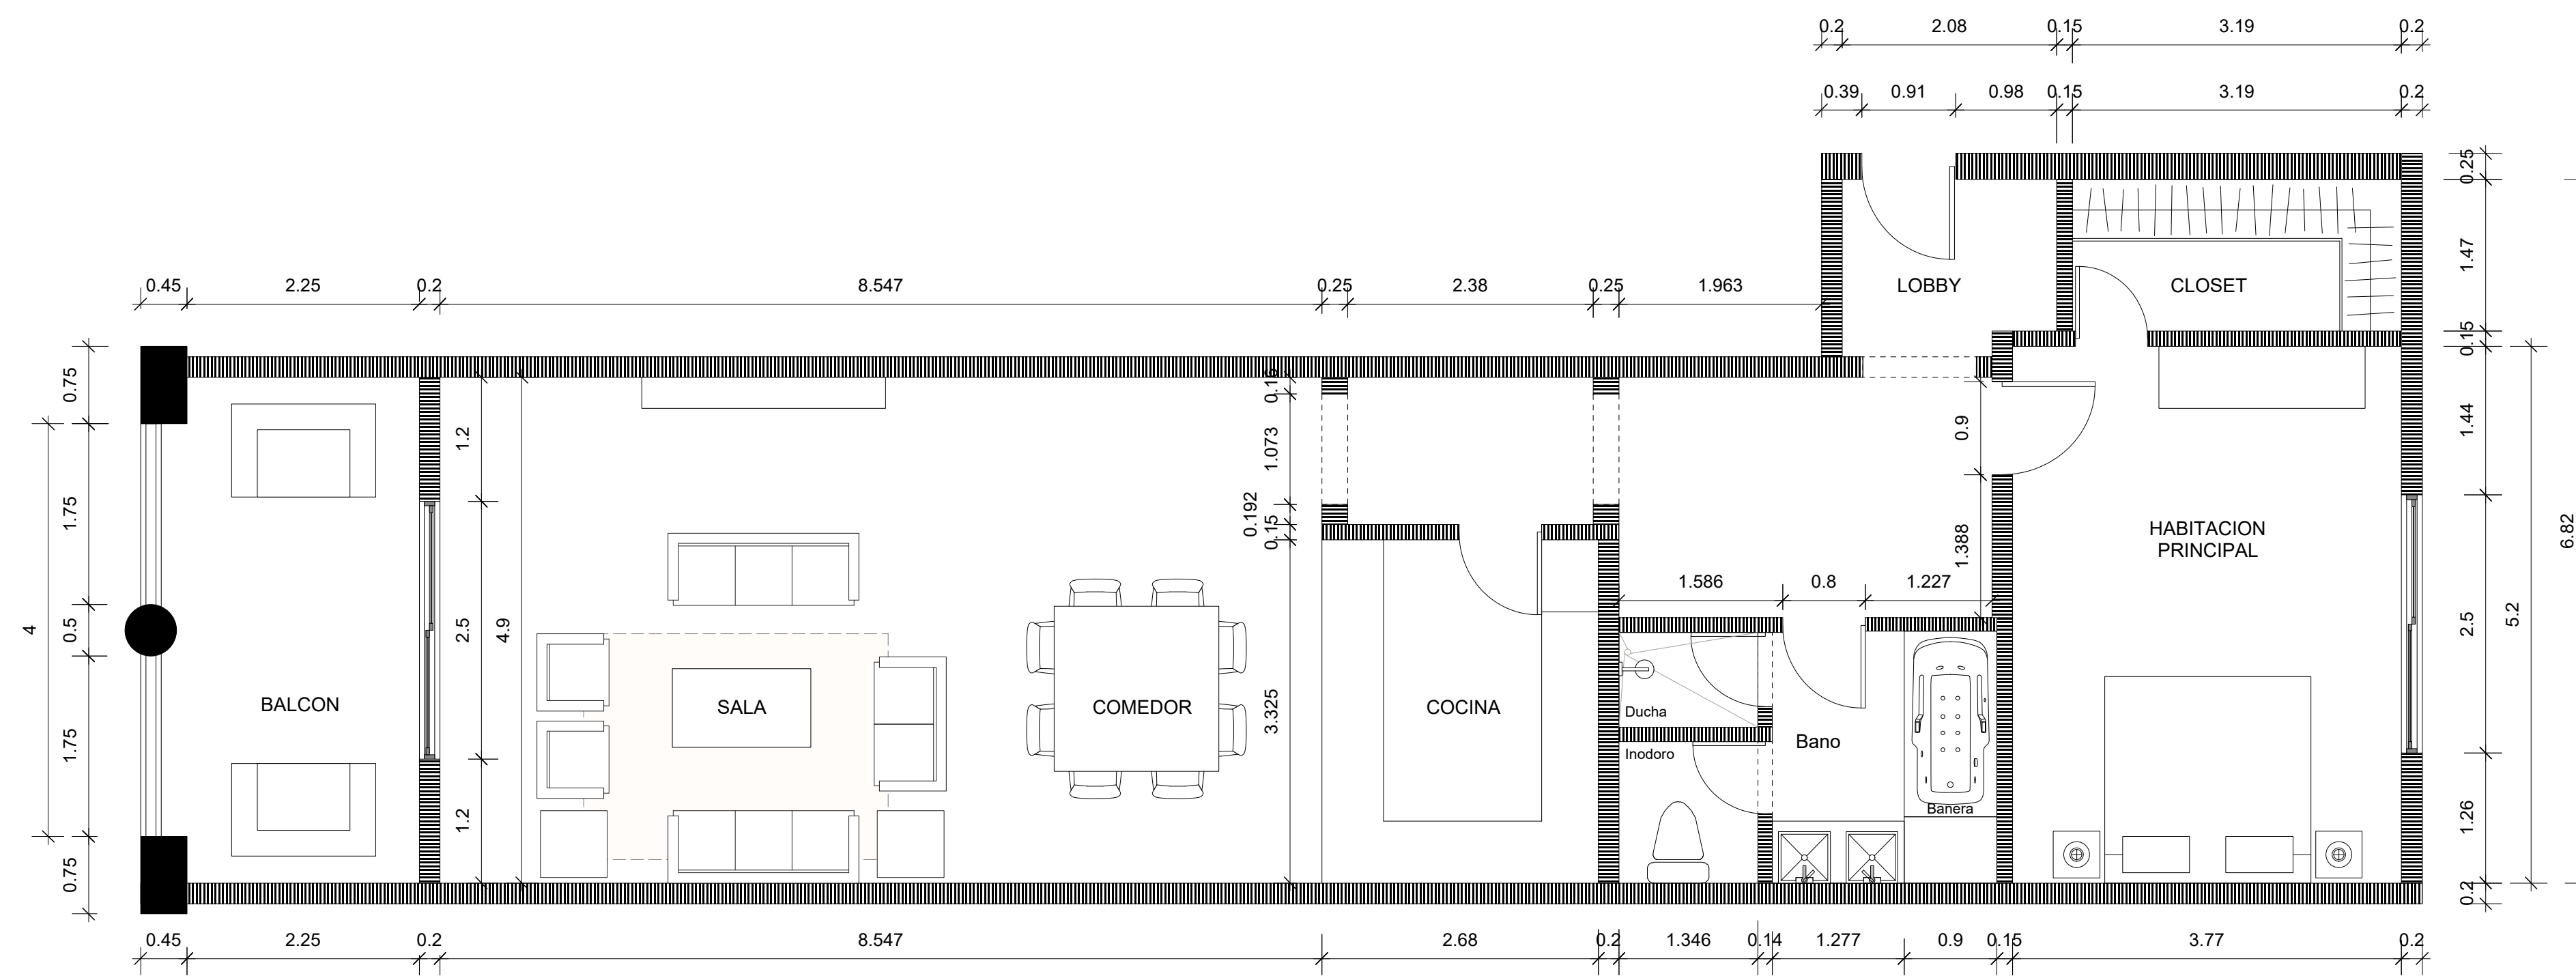

APARTAMENTO FISHING LODGE

Boulevard Fishing Lodge, Punta Cana 23000
Cap Cana, Provincia la altagracia, R.D.

1 PLANTA LEVANTAMIENTO ACTUAL
ESCALA 1:50