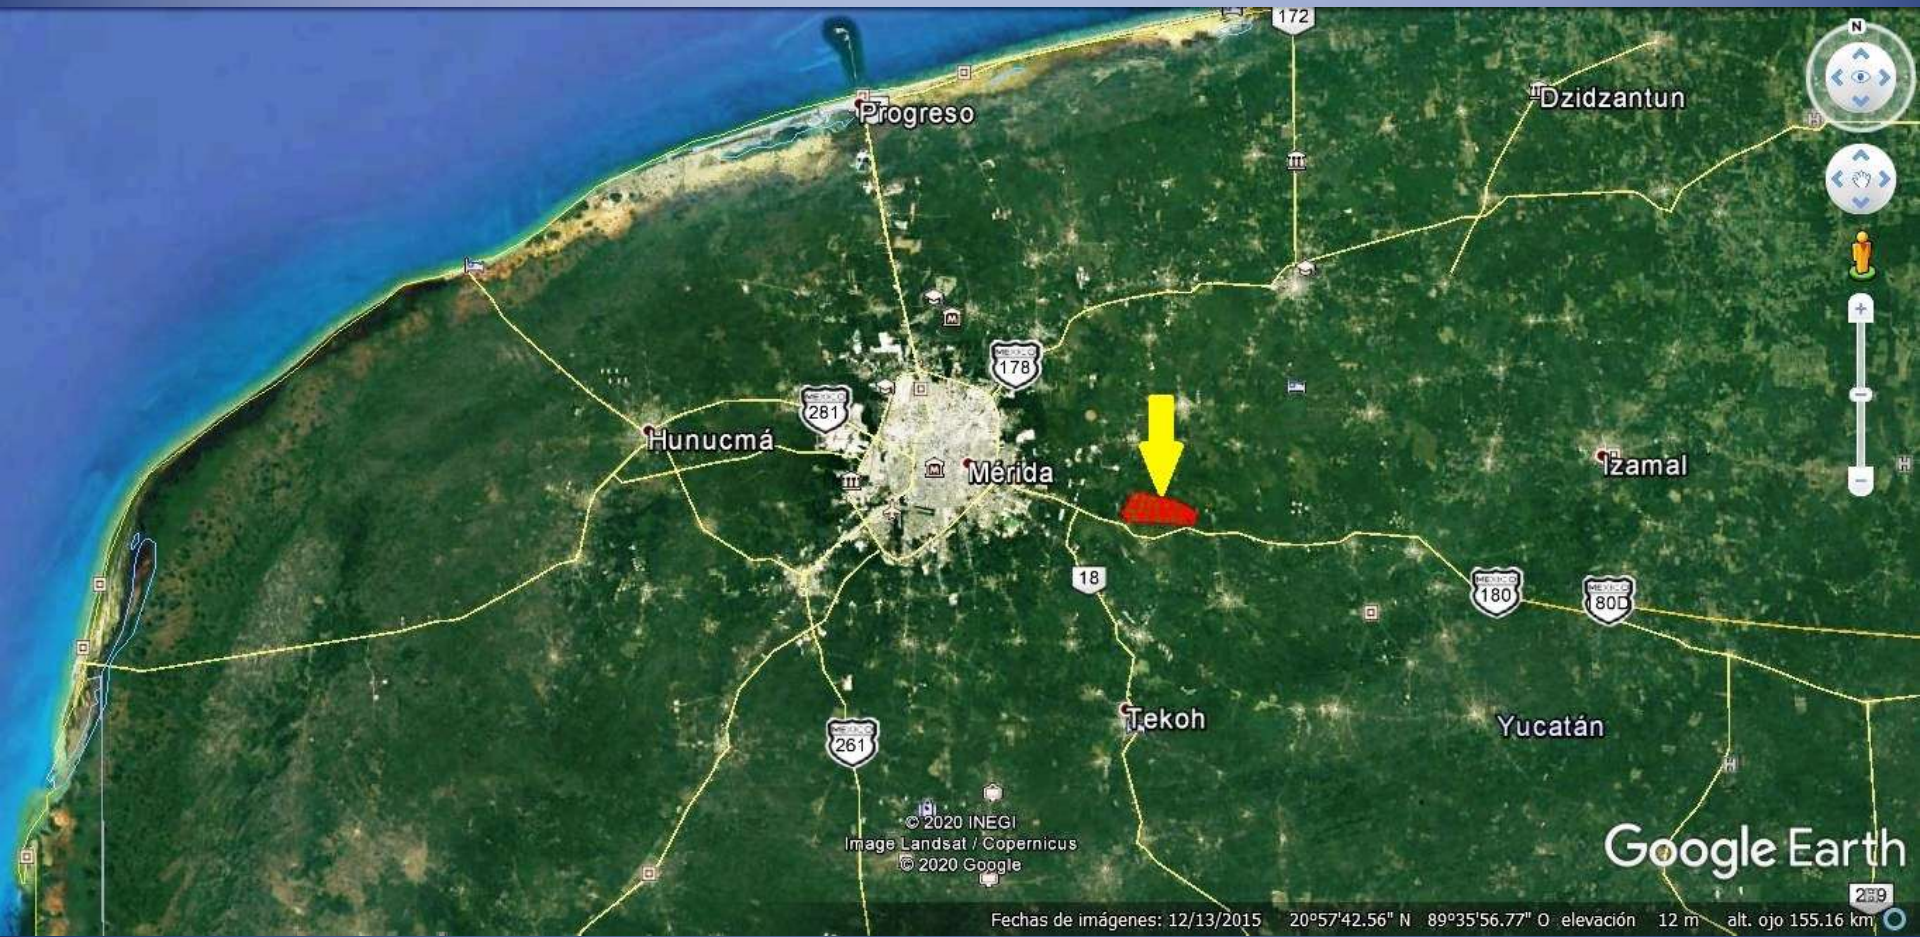

Terreno en Venta

Seyé

450,000 m²

45 hectáreas

Municipio de Seyé, Yucatán.

Municipio y Localidad de Seyé, Yucatán

Ubicado a 19.6 kilómetros de la ciudad de Mérida sobre la carretera Mérida - Cancún

Ubicado a 19.6 kilómetros de la ciudad de Mérida sobre la carretera Mérida - Cancún

Nohchán

Google Earth

Carretera Mérida - Cancún

© 2020 Google

Sahé

San Bernardino

2003

Fechas de imágenes: 1/23/2017 20°54'49.76" N 89°25'28.57" O elevación 17 m alt. ojo 12.20 km

747.3 m

597.5 m

450,000 m2

597.5 m

747.3 m

© 2020 INEGI

© 2020 Google

Google Earth

2003

Fechas de imágenes: 1/23/2017 20°54'52.02" N 89°25'33.52" O elevación 15 m alt. ojo 4.10 km

Acceso sobre carretera Mérida - Cancún

Características

Frente: 747.3 m

Fondo: 595.5 m

Total: 450,001.28 m² (45 hectáreas)