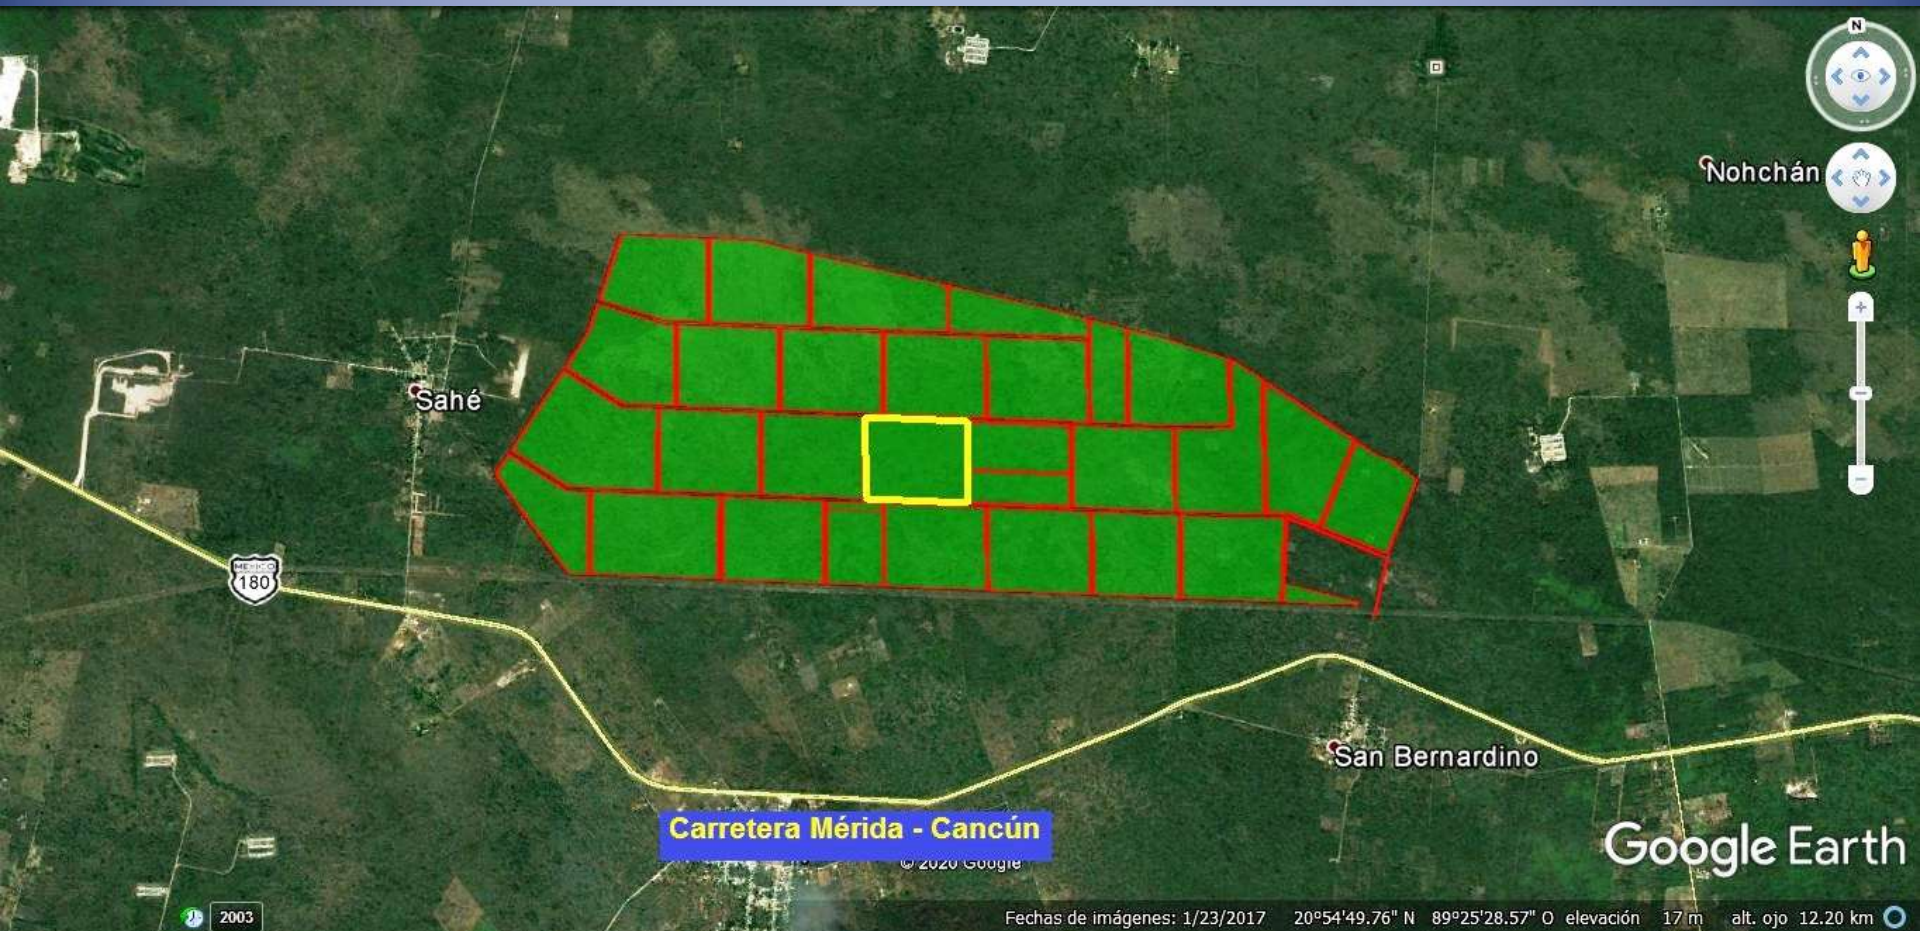

Terreno en Venta

Seyé

450,000 m²

45 hectáreas

Municipio de Seyé, Yucatán.

Municipio y Localidad de Seyé, Yucatán

Ubicado a 19.6 kilómetros de la ciudad de Mérida sobre la carretera Mérida - Cancún

Ubicado a 19.6 kilómetros de la ciudad de Mérida sobre la carretera Mérida - Cancún

Nohchán

Google Earth

Carretera Mérida - Cancún

© 2020 Google

Sahé

San Bernardino

2003

Fechas de imágenes: 1/23/2017 20°54'49.76" N 89°25'28.57" O elevación 17 m alt. ojo 12.20 km

747.3 m

597.5 m

450,000 m2

597.5 m

747.3 m

© 2020 INEGI

© 2020 Google

Google Earth

2003

Fechas de imágenes: 1/23/2017 20°54'52.02" N 89°25'33.52" O elevación 15 m alt. ojo 4.10 km

Acceso sobre carretera Mérida - Cancún

Características

Frente: 747.3 m

Fondo: 595.5 m

Total: 450,001.28 m² (45 hectáreas)