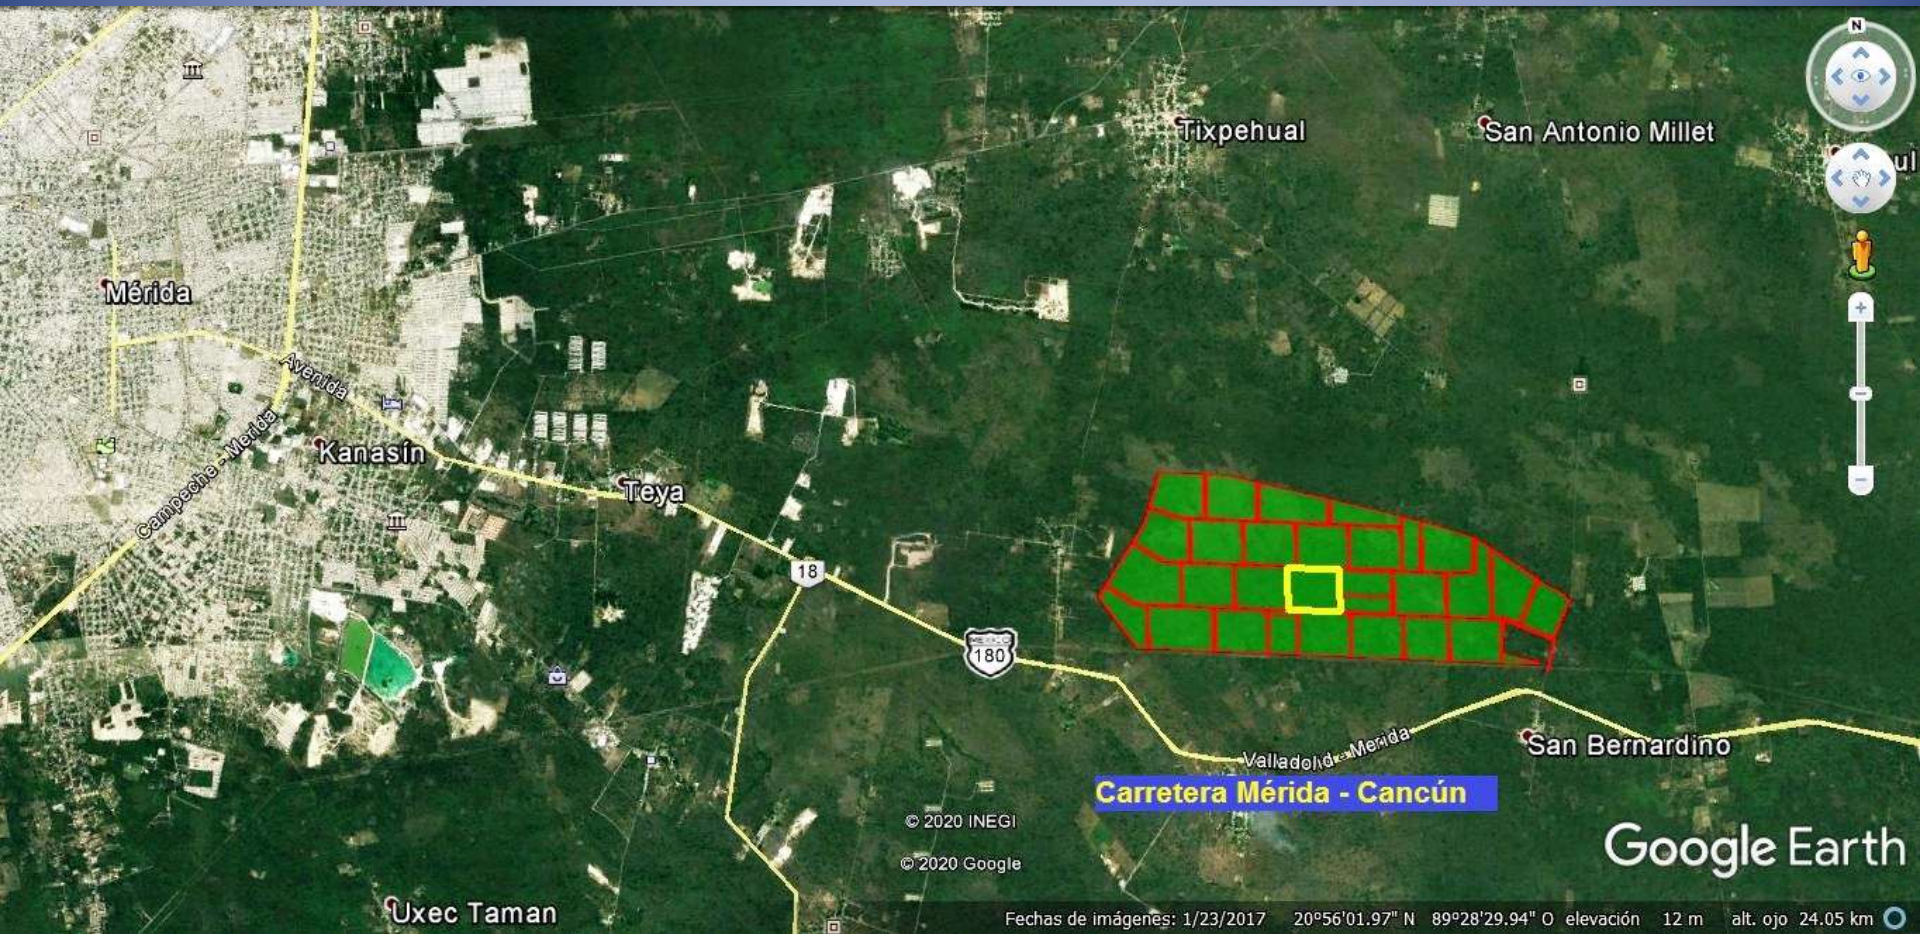

Terreno en Venta

Seyé

450,000 m²

45 hectáreas

Municipio de Seyé, Yucatán.

Municipio y Localidad de Seyé, Yucatán

Ubicado a 19.6 kilómetros de la ciudad de Mérida sobre la carretera Mérida - Cancún

Ubicado a 19.6 kilómetros de la ciudad de Mérida sobre la carretera Mérida - Cancún

Nohchán

Google Earth

Carretera Mérida - Cancún

© 2020 Google

Sahé

San Bernardino

2003

Fechas de imágenes: 1/23/2017 20°54'49.76" N 89°25'28.57" O elevación 17 m alt. ojo 12.20 km

747.3 m

597.5 m

450,000 m2

597.5 m

747.3 m

© 2020 INEGI

© 2020 Google

Google Earth

2003

Fechas de imágenes: 1/23/2017 20°54'52.02" N 89°25'33.52" O elevación 15 m alt. ojo 4.10 km

Acceso sobre carretera Mérida - Cancún

Características

Frente: 747.3 m

Fondo: 595.5 m

Total: 450,001.28 m² (45 hectáreas)