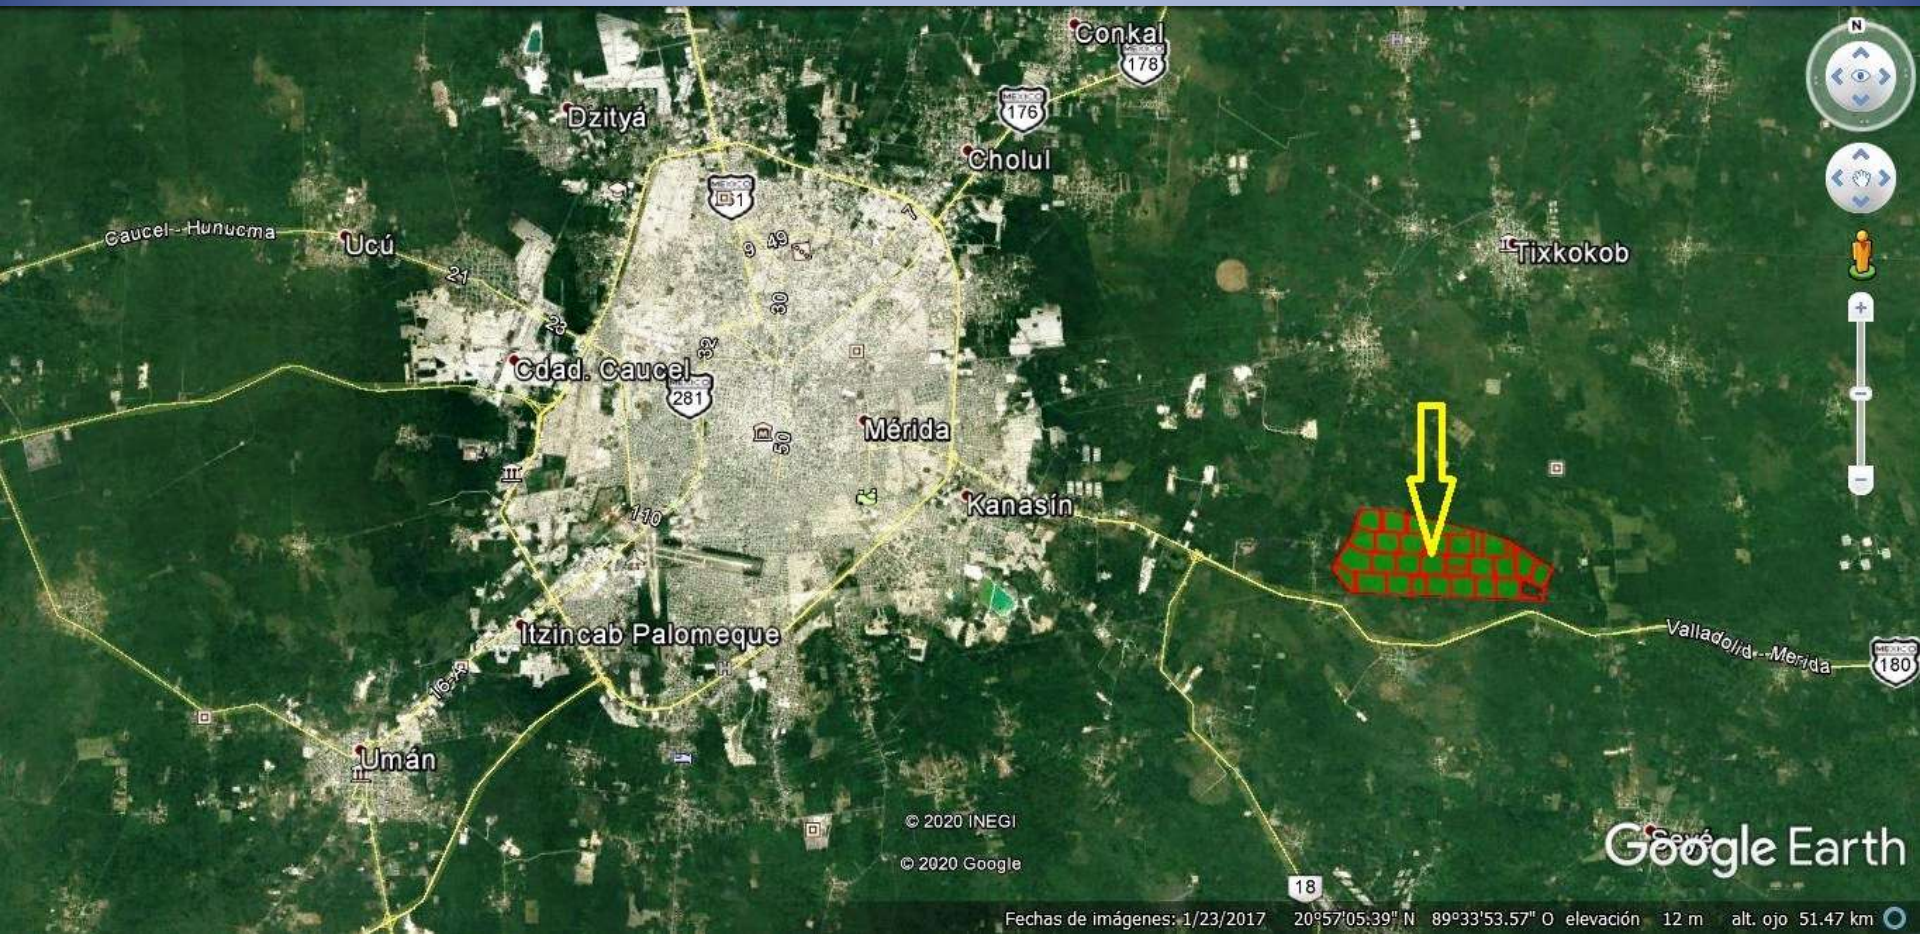

Terreno en Venta

Seyé

450,000 m²

45 hectáreas

Municipio de Seyé, Yucatán.

Municipio y Localidad de Seyé, Yucatán

Ubicado a 19.6 kilómetros de la ciudad de Mérida sobre la carretera Mérida - Cancún

Ubicado a 19.6 kilómetros de la ciudad de Mérida sobre la carretera Mérida - Cancún

Nohchán

Google Earth

Carretera Mérida - Cancún

© 2020 Google

Sahé

San Bernardino

2003

Fechas de imágenes: 1/23/2017 20°54'49.76" N 89°25'28.57" O elevación 17 m alt. ojo 12.20 km

747.3 m

597.5 m

450,000 m2

597.5 m

747.3 m

© 2020 INEGI

© 2020 Google

Google Earth

2003

Fechas de imágenes: 1/23/2017 20°54'52.02" N 89°25'33.52" O elevación 15 m alt. ojo 4.10 km

Acceso sobre carretera Mérida - Cancún

Características

Frente: 747.3 m

Fondo: 595.5 m

Total: 450,001.28 m² (45 hectáreas)