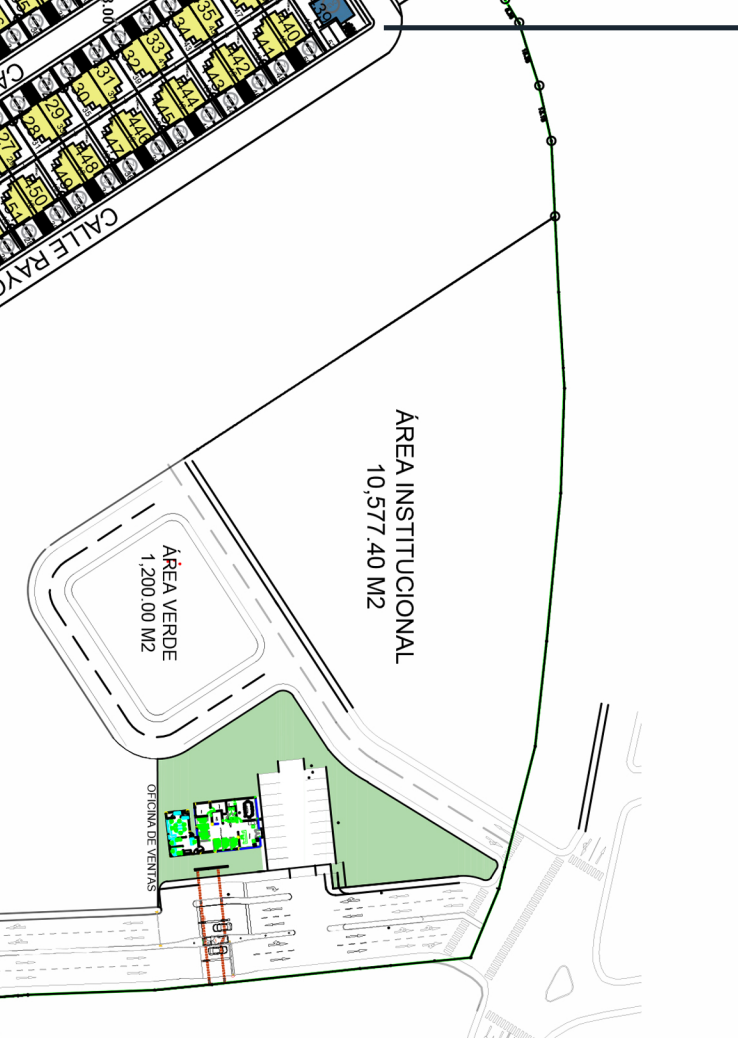

Etapa 9

Etapa 8

Etapa 6

Etapa 4

Etapa 1

Etapa 5

Etapa 7

Etapa 3

Etapa 2

Ciudad del Sol

PLAZA GENIANO

CARRIPIPERA VERON - PUERTA CAJAMA

CALLE

CALLE

AREA INSTITUCIONAL
10.577.40 M²

AREA COMERCIAL FUTURA
12.291.68 M²