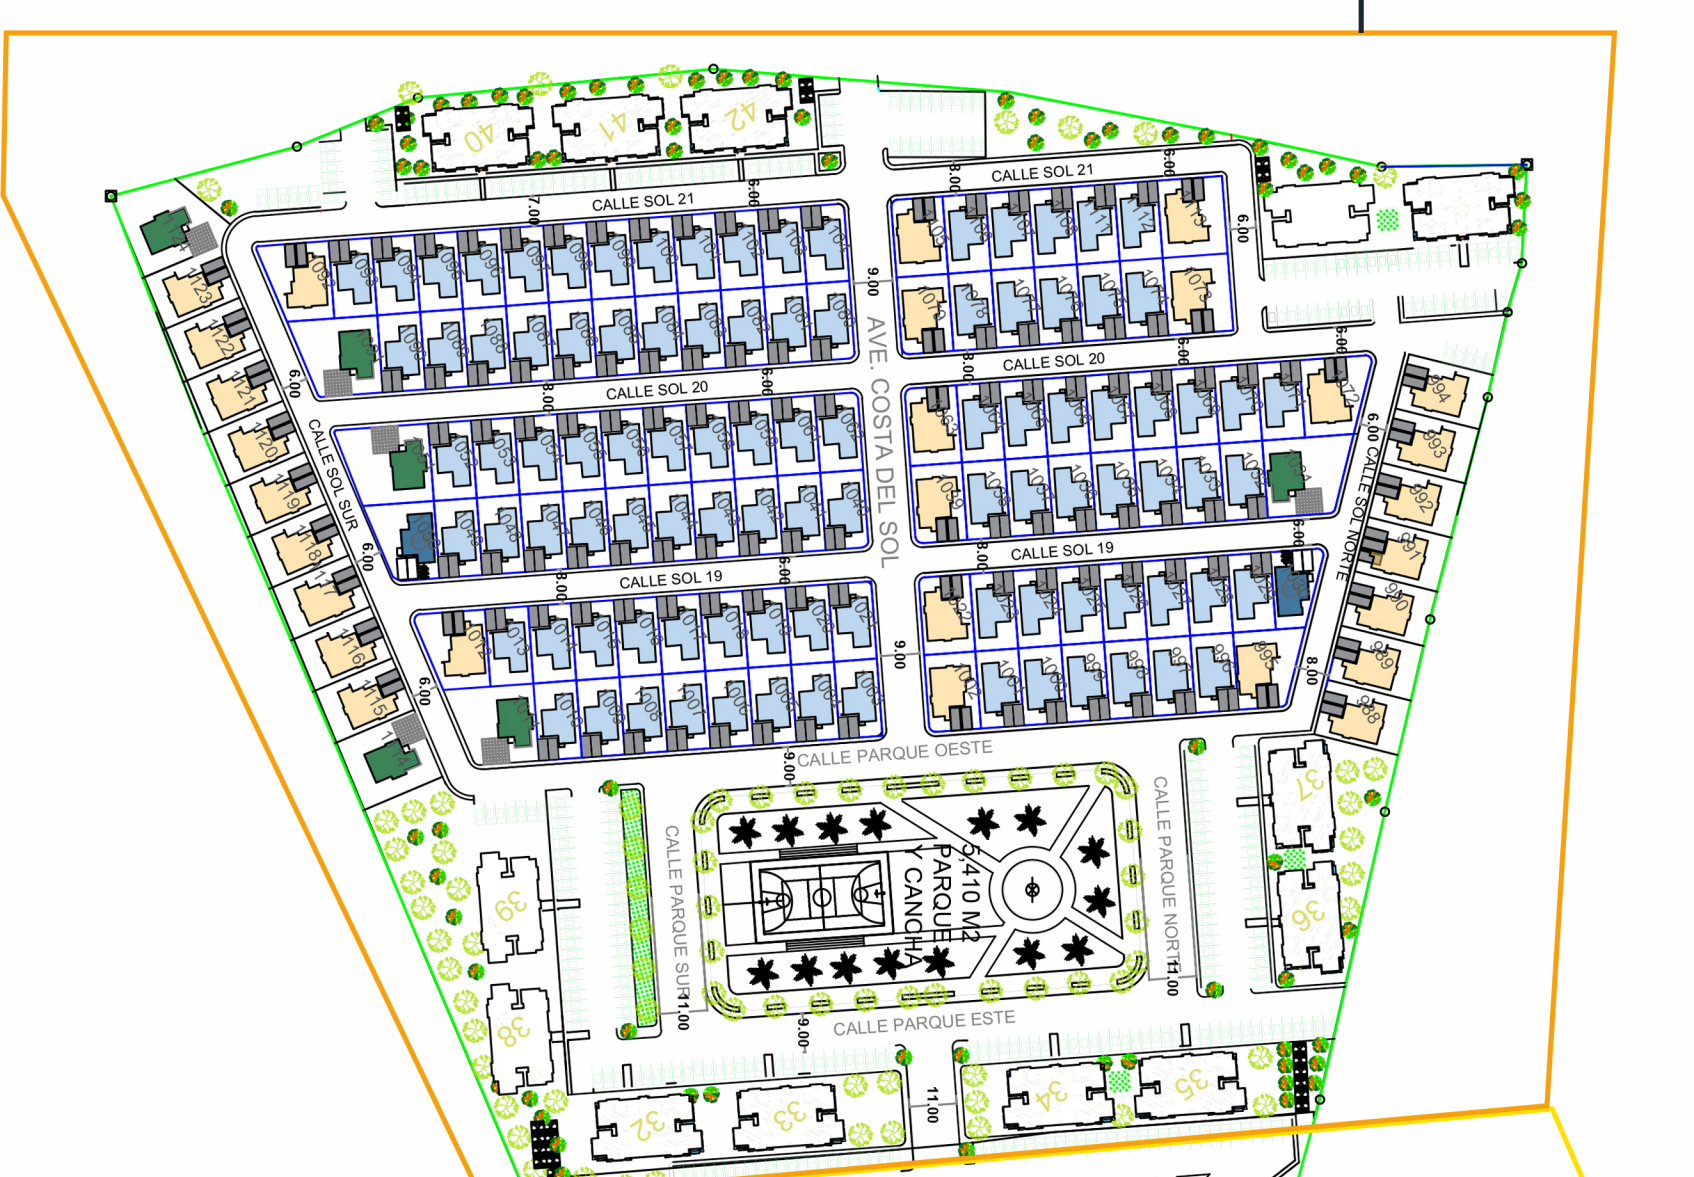

Etapa 9

Etapa 8

Etapa 6

Etapa 4

Etapa 1

Etapa 5

Etapa 7

Etapa 3

Etapa 2

Ciudad del Sol

PLAZA GENIANO

CARRIPIPERA VERON - PUERTA CAJAMA

CALLE

CALLE

AREA INSTITUCIONAL
10.577.40 M²

AREA COMERCIAL FUTURA
12.291.68 M²