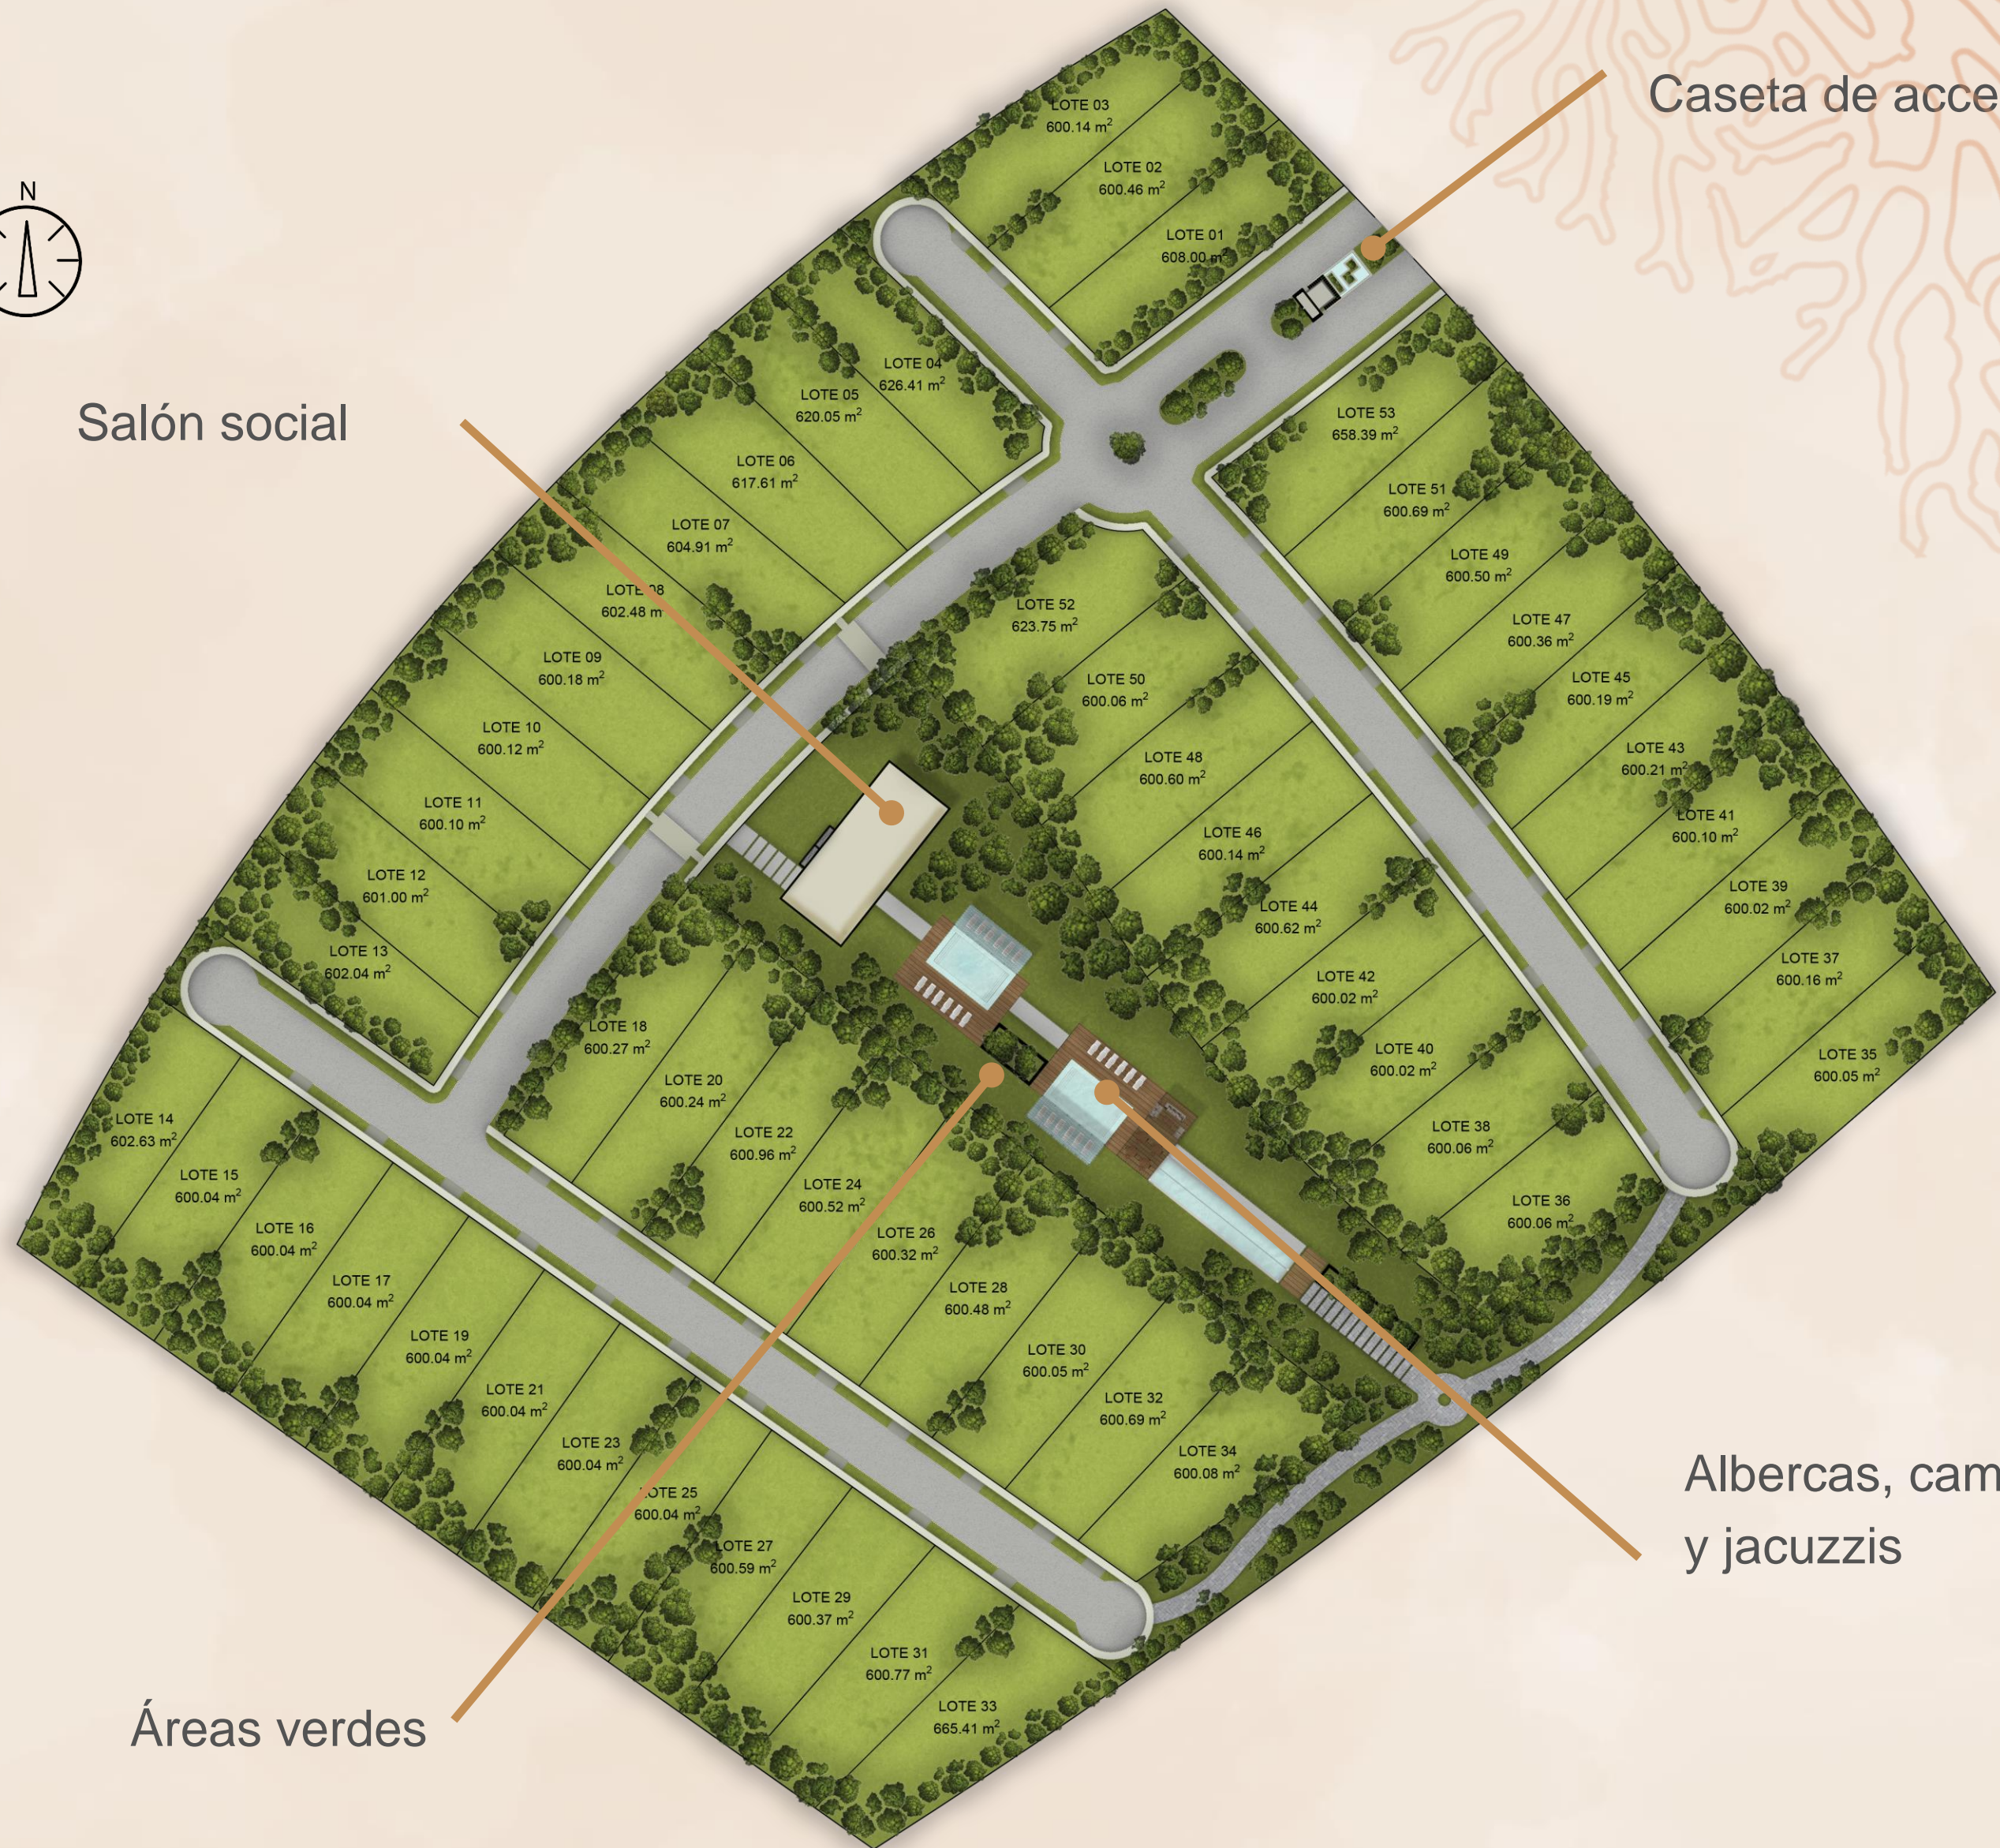

ARRECIFE

XPU-HA BEACH

XPU-HA BEACH

RESIDENTIAL RESORT  RIVIERA MAYA, MX

XPU-HA BEACH es un complejo turístico - residencial ubicado a 20 minutos del centro de Playa del Carmen y a 30 minutos de Tulum. Su ubicación privilegiada te permitirá disfrutar la privacidad de la selva y la alegría del mar con los beneficios de las ciudades cercanas.

ARRECIFE

MASTERPLAN

ARRECIFE está ubicado dentro del complejo conocido como XPU-HA BEACH. Estará compuesto por 53 lotes de 600m² y una manzana entera de áreas verdes naturales donde se encontrará la casa club con grandes albercas y terrazas. El proyecto contará con urbanización de primer nivel, calles de concreto hidráulico y senderos peatonales de concreto estampado; también contará con todos los servicios (luz, agua, drenaje y teléfono).

Salón social

Caseta de acceso

Albercas, camastros y jacuzzis

Áreas verdes

URBANIZACIÓN

- Caseta para control de acceso
- Seguridad las 24 horas
- Amplia vialidad vehicular y sendero peatonal
- Alumbrado público con paneles solares
- Vialidad vehicular de concreto hidráulico.

*Las imágenes mostradas son ilustrativas. El proyecto final puede tener variaciones.

CASA CLUB

La casa club se encuentra dentro de una manzana de más de 5,000m² de extensión, donde podrás caminar por los senderos y descubrir las sorpresas que la naturaleza tiene para ti.