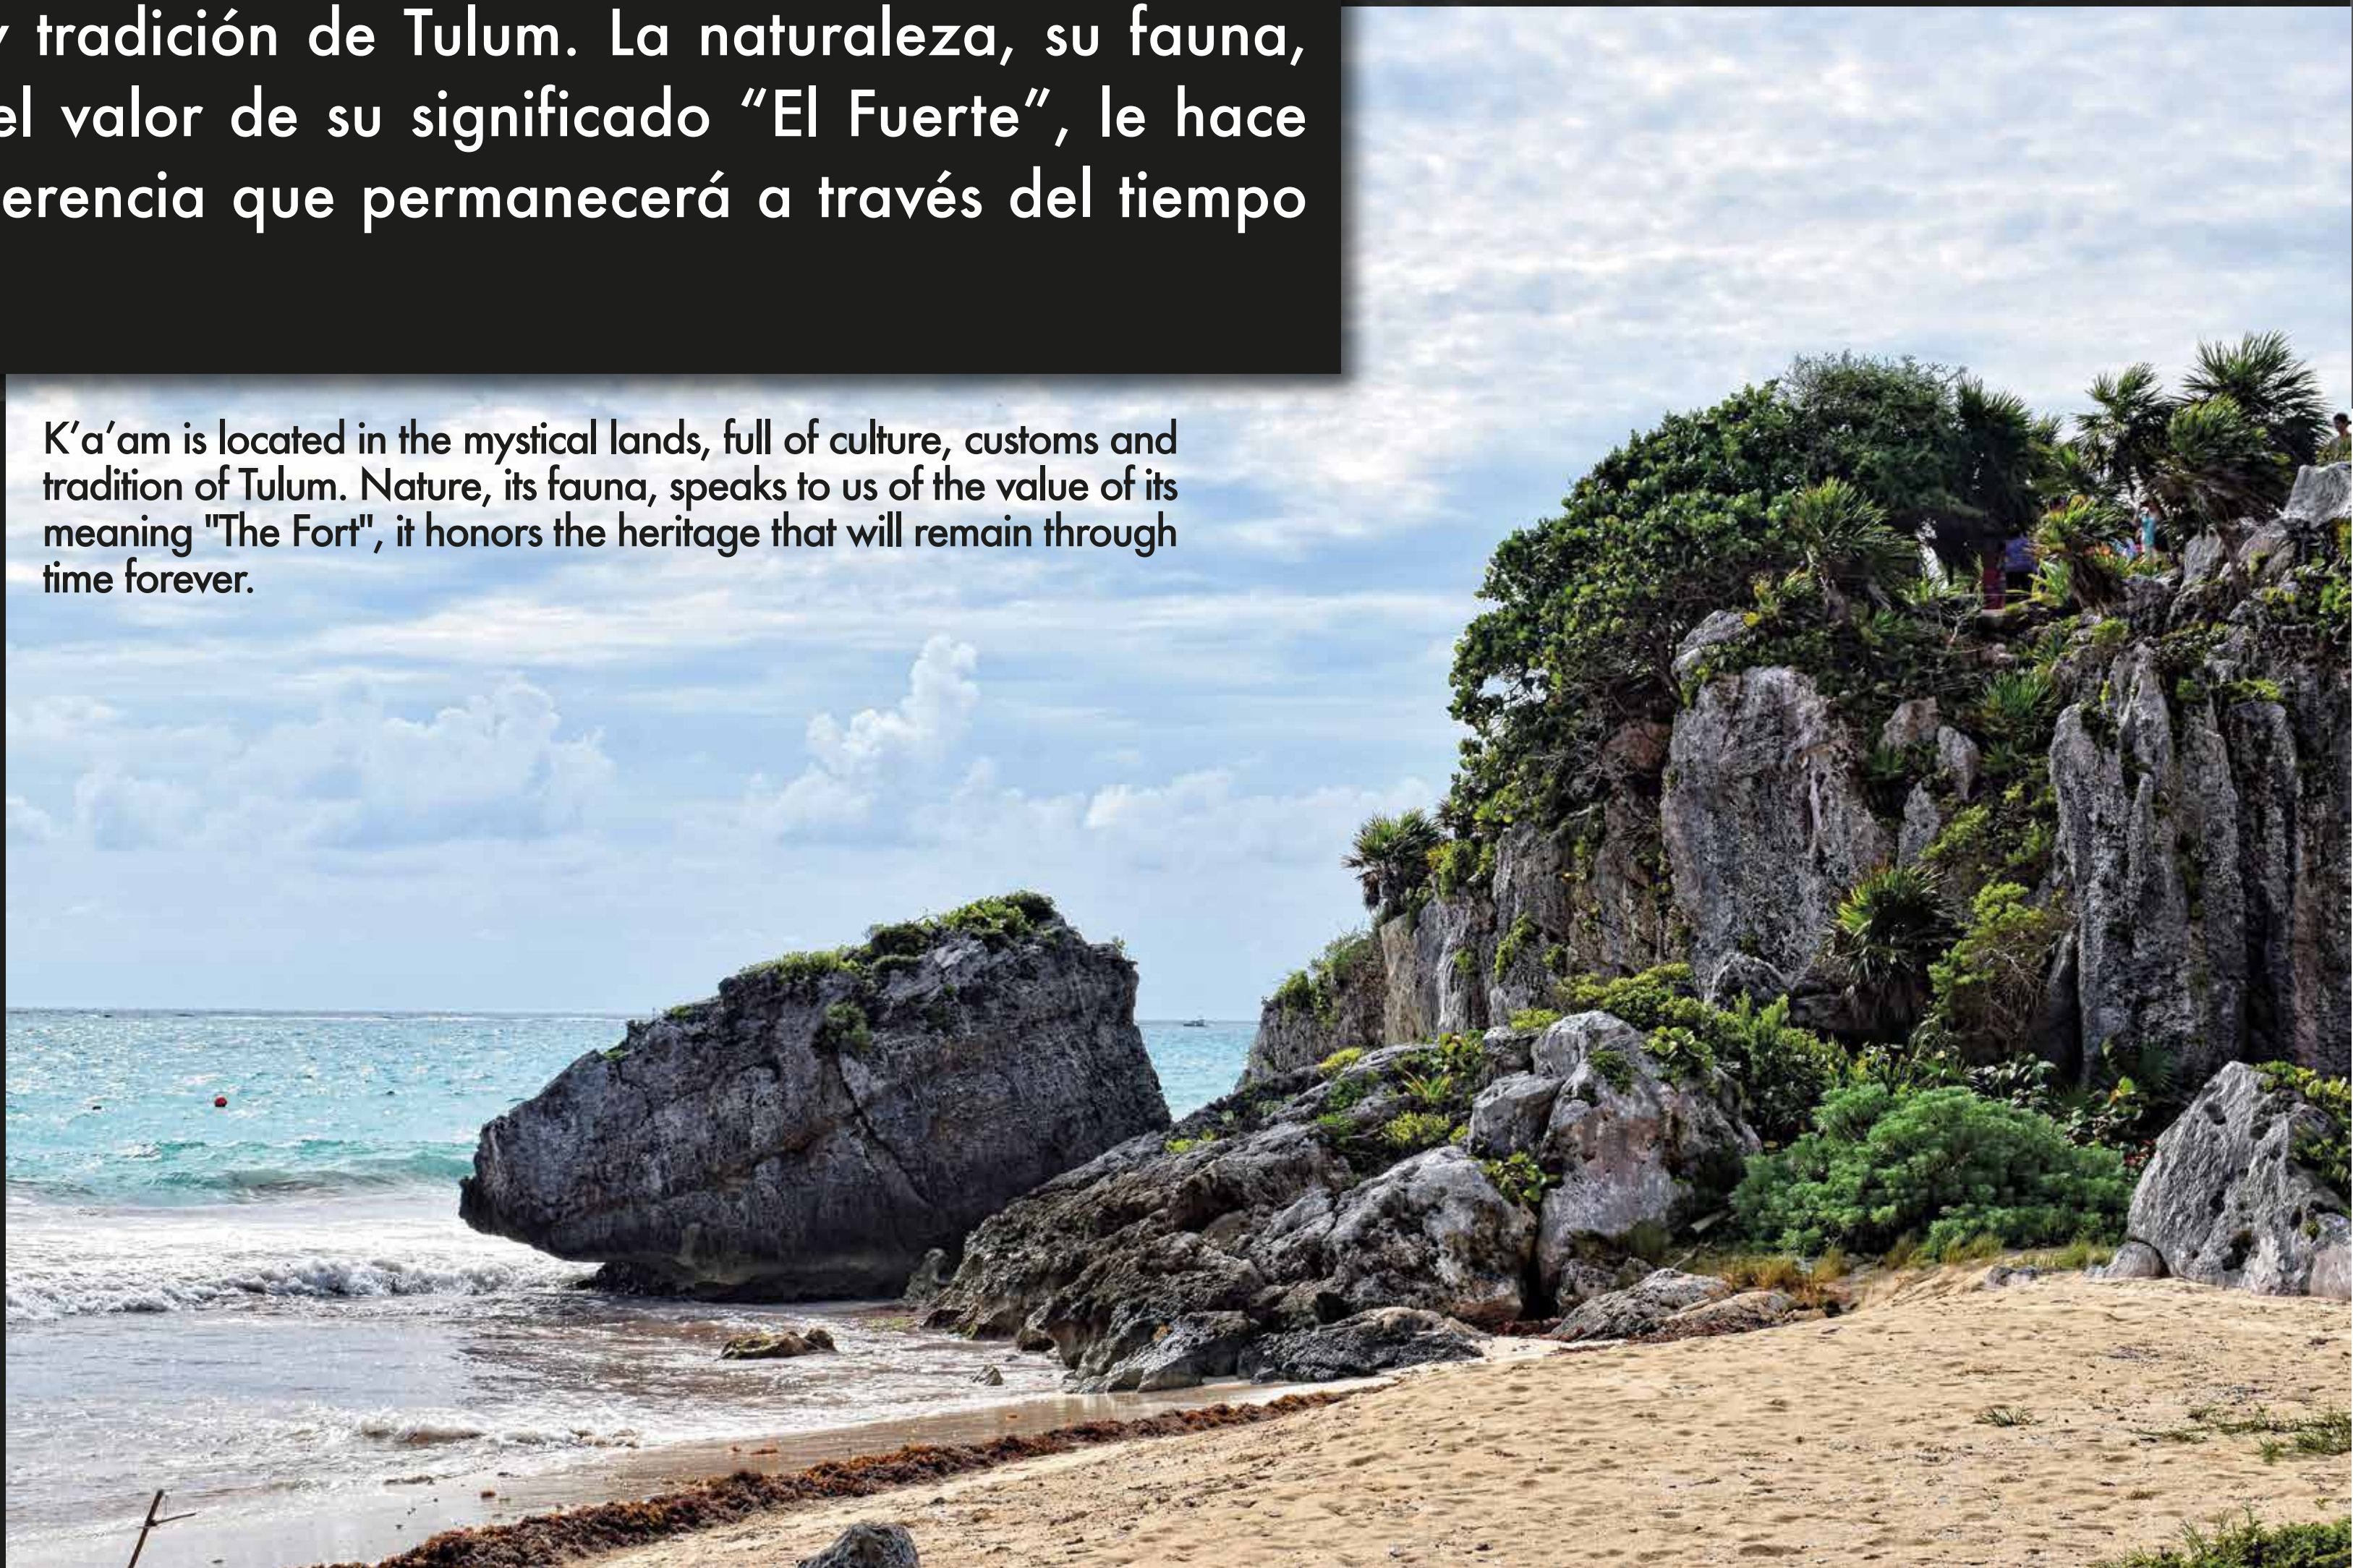

K'as'aman

T U L U M

Un hogar en el corazón de Tulum

A home in the heart of Tulum

K'a'am se encuentra en las tierras místicas, llena de cultura, costumbres y tradición de Tulum. La naturaleza, su fauna, nos habla del valor de su significado "El Fuerte", le hace honor a la herencia que permanecerá a través del tiempo por siempre.

K'a'am is located in the mystical lands, full of culture, customs and tradition of Tulum. Nature, its fauna, speaks to us of the value of its meaning "The Fort", it honors the heritage that will remain through time forever.

Ubicación

Location

Bienvenido a K'a'am

Welcome to K'a'am

Un desarrollo de tan solo 8 unidades, ubicado a tan solo 3 cuadras del único acceso a la playa y zona hotelera (Av. Coba). Un lugar en el que podrás disfrutar y vivir en total relajación y la mejor zona.