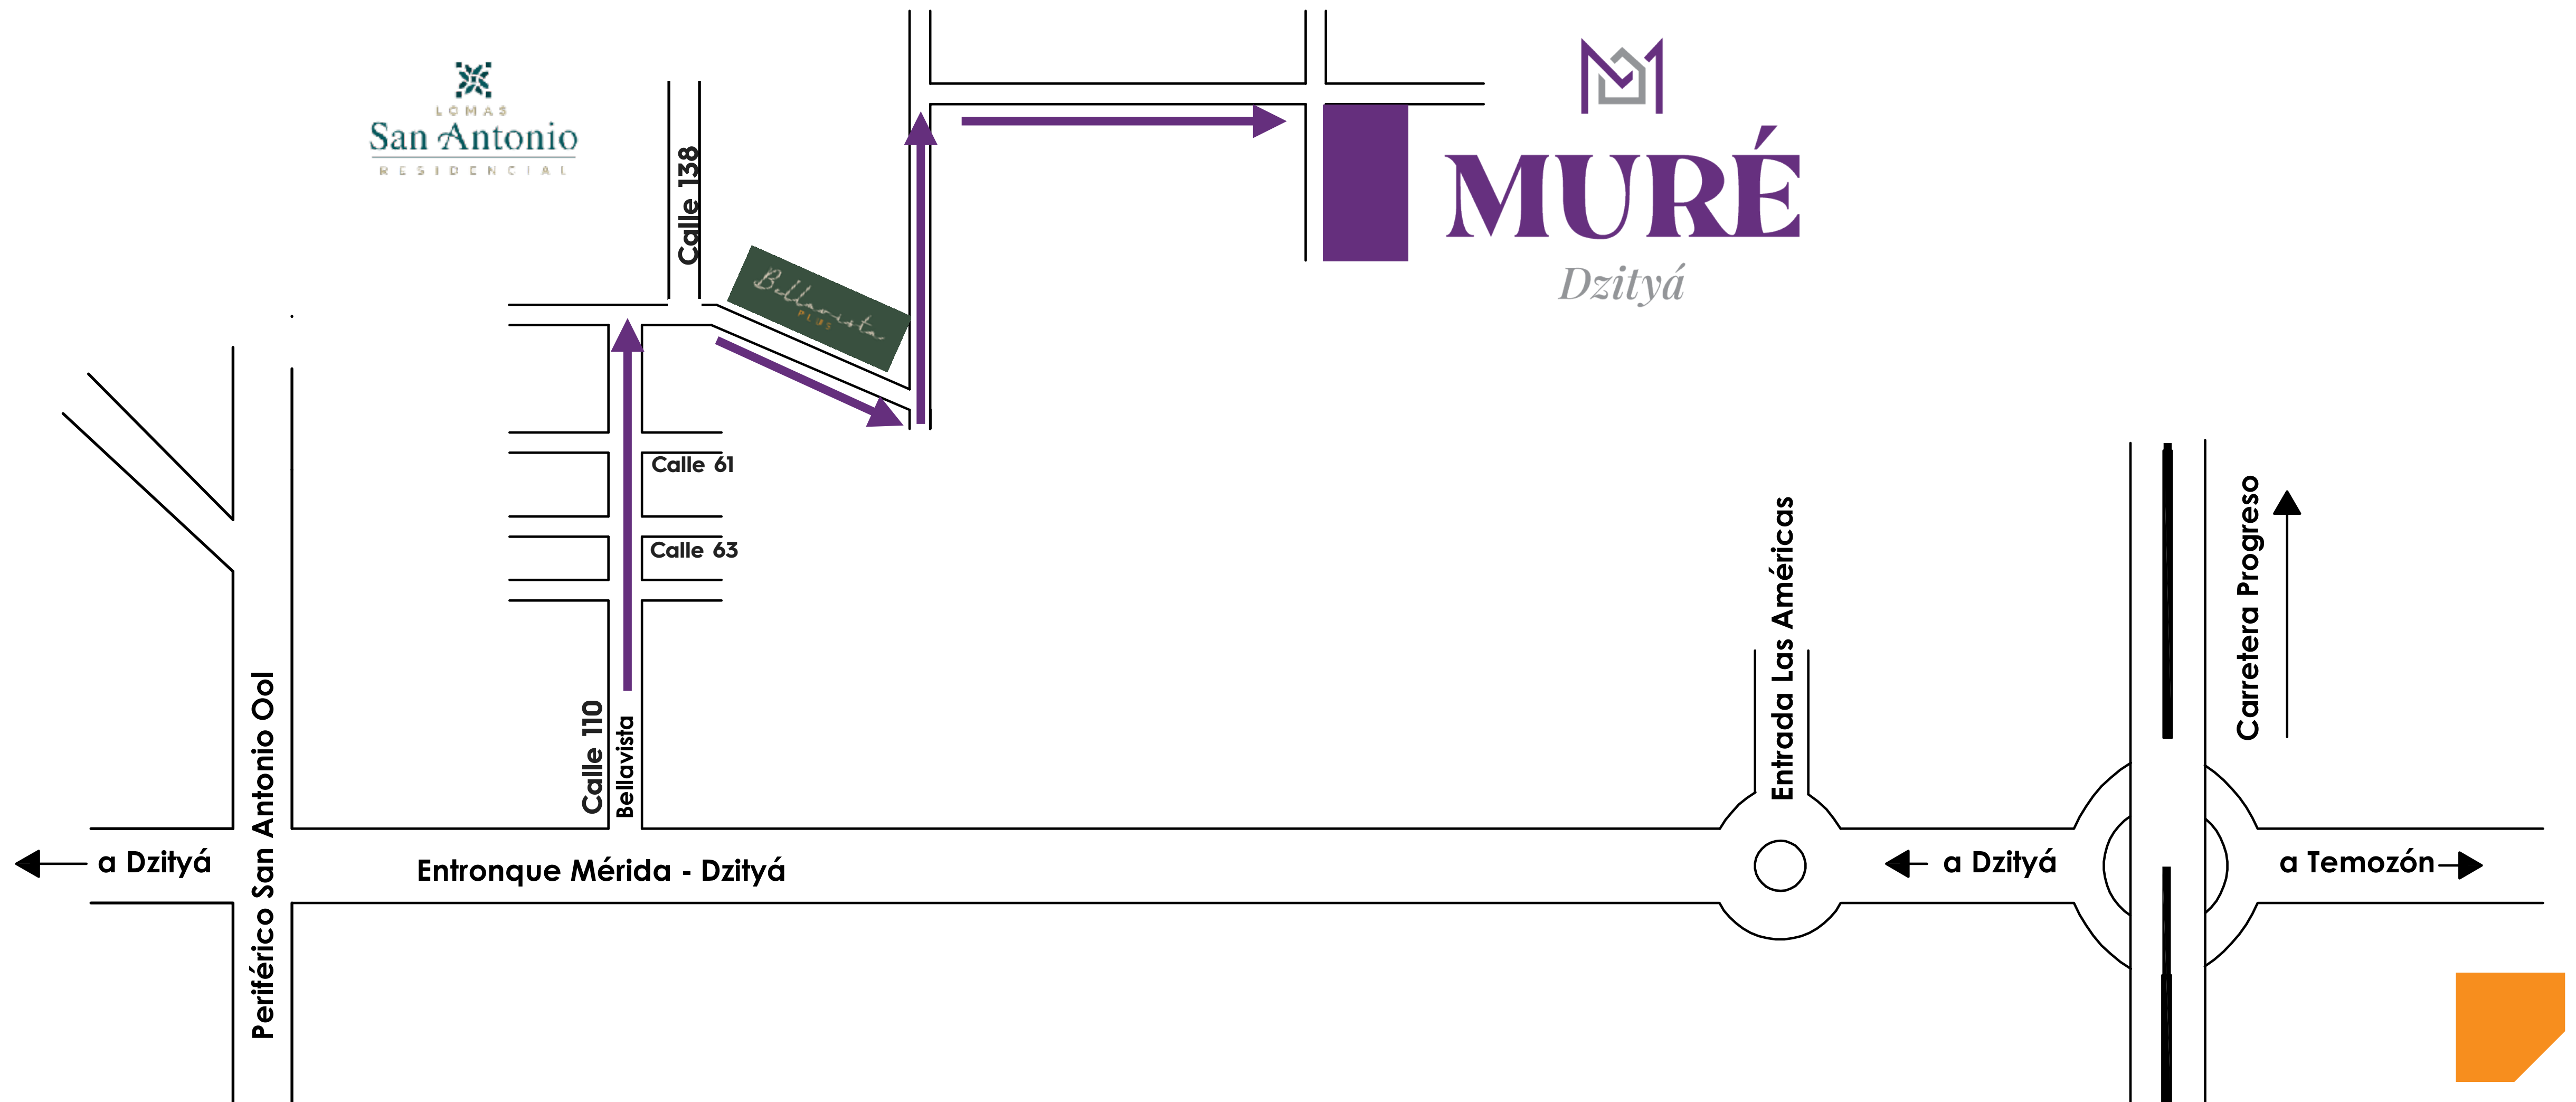

MURÉ

Dzityá

MURÉ

Dzityá

Terreno:
10 x 36 m
367 m²

Construcción:
220 m²

Desde
\$2'395,000
¡Piscina de regalo!

Croquis de ubicación

Ubicación

Muré Dzityá te ofrece excelente plusvalía a corto plazo y por su excelente ubicación tendrás todo lo que necesitas a la mano:

- **Universidades:** Anáhuac-Mayab, Marista, UVM, Tec Milenio
- **Escuelas:** Montreal, Rochester, Allianz, Arrayanes, UVM, Workshop
- **Centros Comerciales:** The Harbor y Galerías, Liverpool
- **Supermercados:** Aurrerá, Costco, Súper Aki, Chedraui Selecto, Walmart
- **Academias de alto rendimiento:** Natación, danza, ballet, padel, tennis, gimnasia, fútbol rápido, gimnasios

Lotes disponibles

-  Disponible
-  Vendido
-  Apartado

CALLE 112

Precios disponibles

MURÉ
Dzityá

Lote	Medidas	Terreno (m2)	Precio de lista	Precios con PROMOCIÓN VIGENTES	Estatus
1 esquina	10 x 36 m	367 m2	\$2'570,000	\$2'515,000	Entrega julio 2021
2	10 x 36 m	367 m2	\$2'450,000	\$2'395,000	Entrega junio 2021
4	10 x 36 m	367 m2	\$2'450,000	\$2'395,000	En proyecto de construcción
6	10 x 36 m	367 m2	\$2'450,000	\$2'395,000	Entrega junio 2021