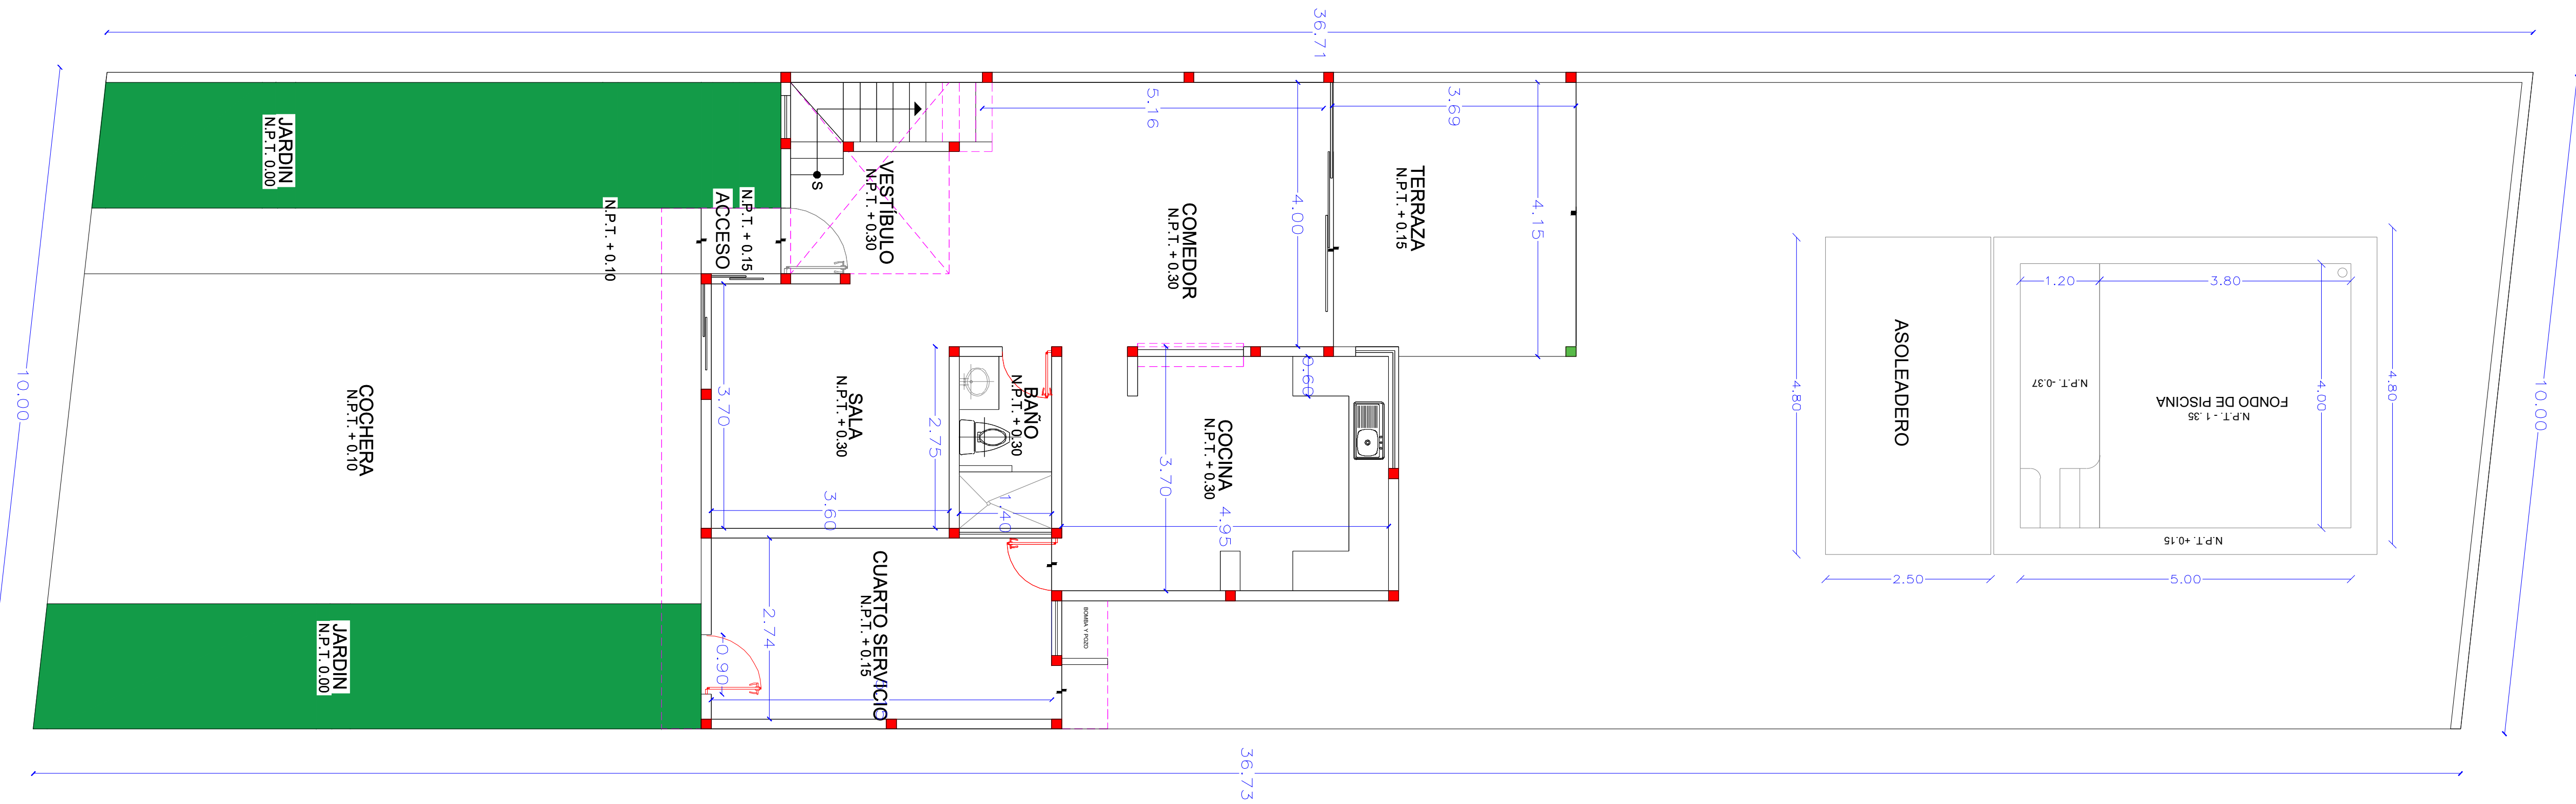

Planta Baja Completo

MURÉ

Dzityá