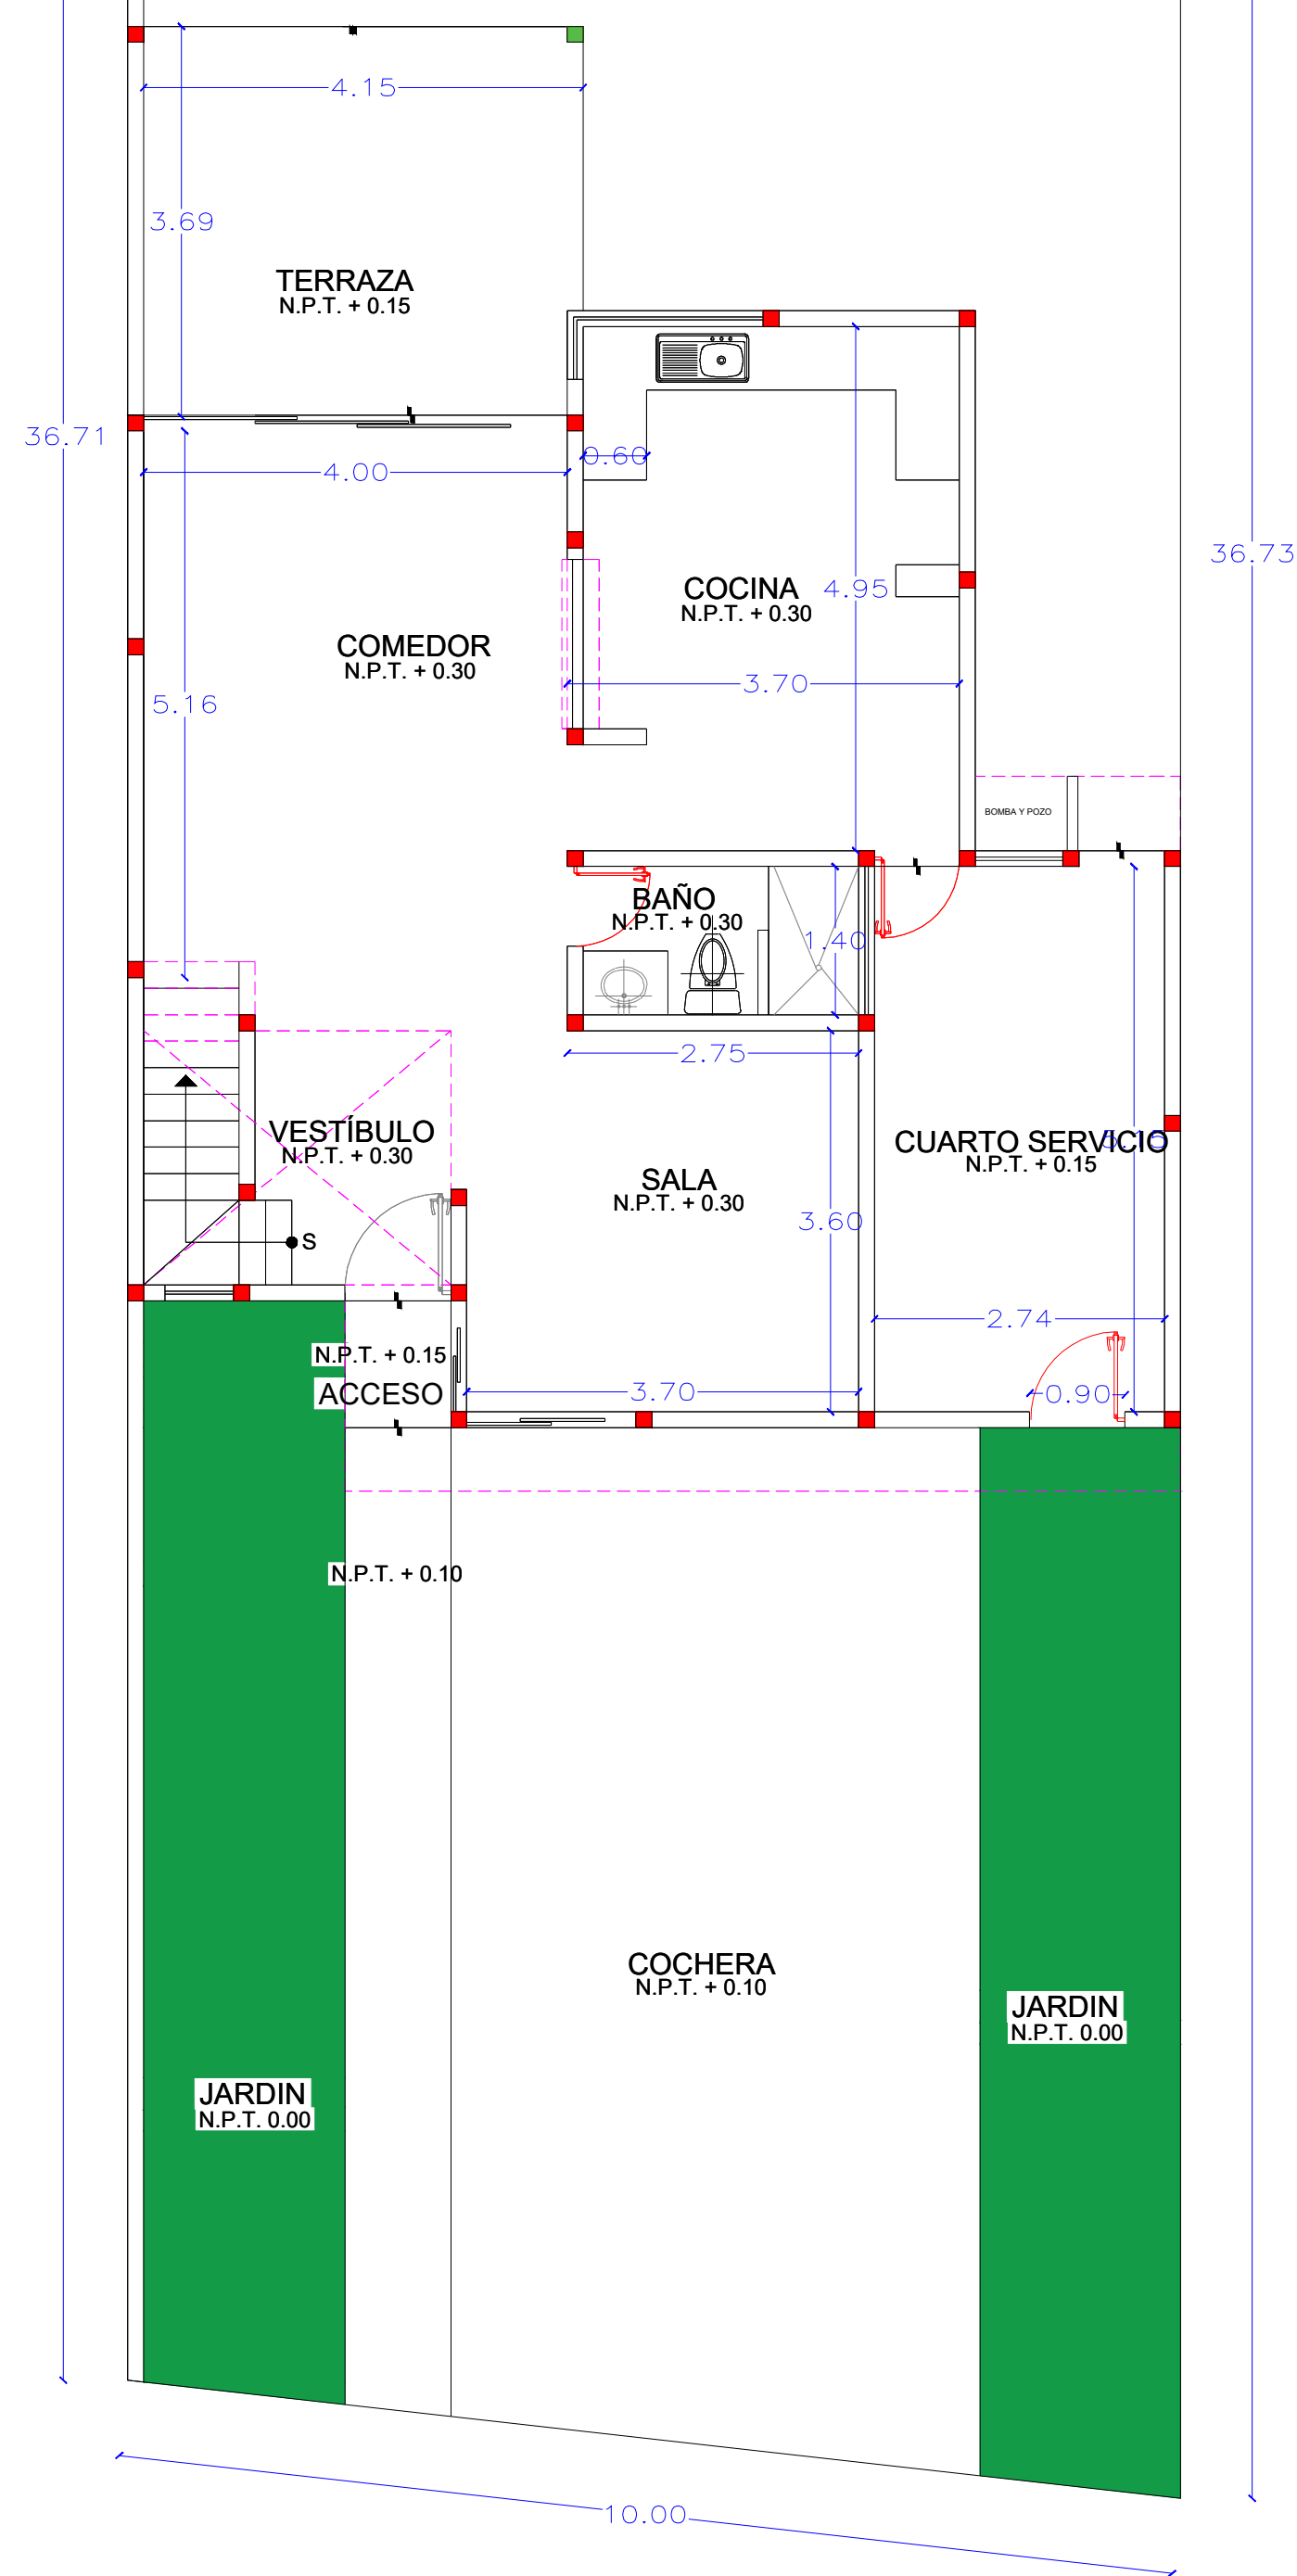

MURÉ

Dzityá

MURÉ

Dzityá

Terreno:
10 x 36 m
367 m²

Construcción:
220 m²

Desde
\$2'395,000
¡Piscina de regalo!

Croquis de ubicación

Lotes disponibles

-  Disponible
-  Vendido
-  Apartado

CALLE 112

Precios disponibles

MURÉ
Dzityá

Lote	Medidas	Terreno (m2)	Precio de lista	Precios con PROMOCIÓN VIGENTES	Estatus
1 esquina	10 x 36 m	367 m2	\$2'570,000	\$2'515,000	Entrega julio 2021
2	10 x 36 m	367 m2	\$2'450,000	\$2'395,000	Entrega junio 2021
4	10 x 36 m	367 m2	\$2'450,000	\$2'395,000	En proyecto de construcción
6	10 x 36 m	367 m2	\$2'450,000	\$2'395,000	Entrega junio 2021

Los precios y promociones están sujetos a cambio sin previo aviso. La fechas de entrega pueden variar.

Distribución Planta Baja

- Área de garage para 4 autos
- Recibidor a doble altura
- Sala que puede ser usada como sala de TV
- Comedor con vista al jardín
- Bodega debajo de las escaleras
- Amplia cocina con meseta de granito y barra desayunadora
- Baño completo de visitas
- Terraza techada
- Cuarto de lavado/bodega con pasillo de servicios
- Tendedero
- *Piscina de 7 x 4 m (5m libres y 2m de asoleadero para camastros) **REGALO**

*Aplican restricciones

Distribución Planta Alta

- Sala de TV / Distribuidor
- Recámara principal con baño, clóset vestidor y balcón
- Recámara 2 con baño y clóset
- Recámara 3 con baño, clóset y balcón

Plano Planta Baja