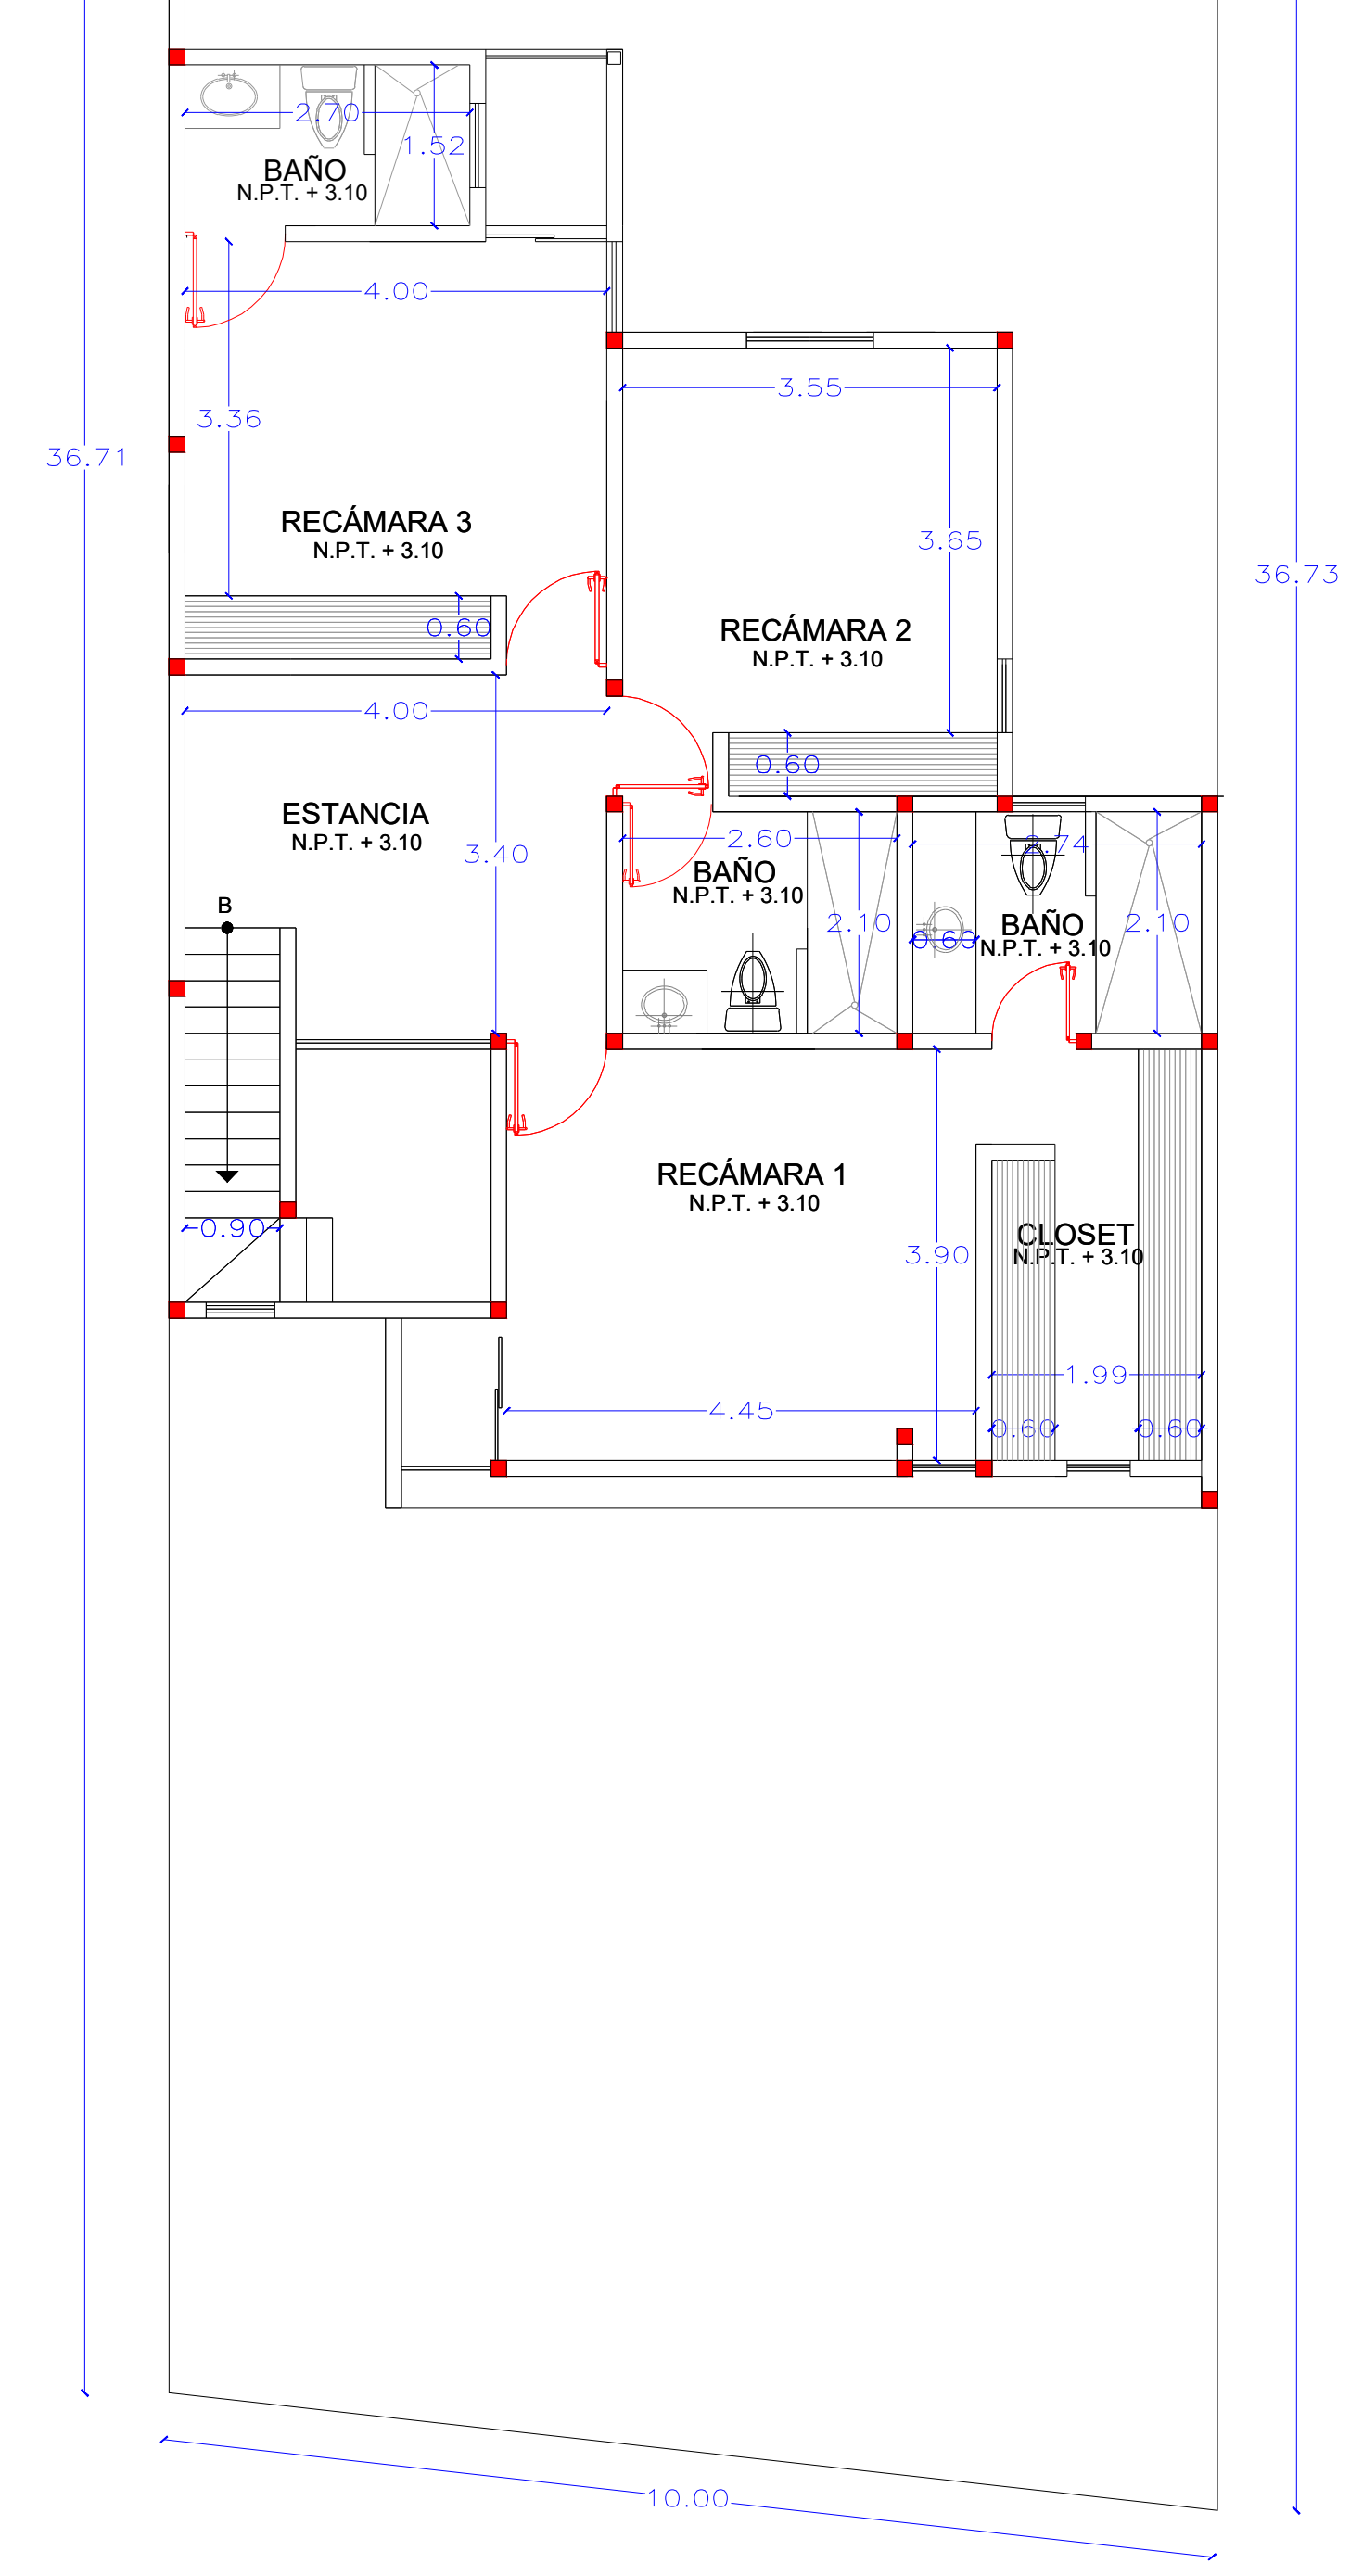

Plano Planta Alta

PLANTA ALTA