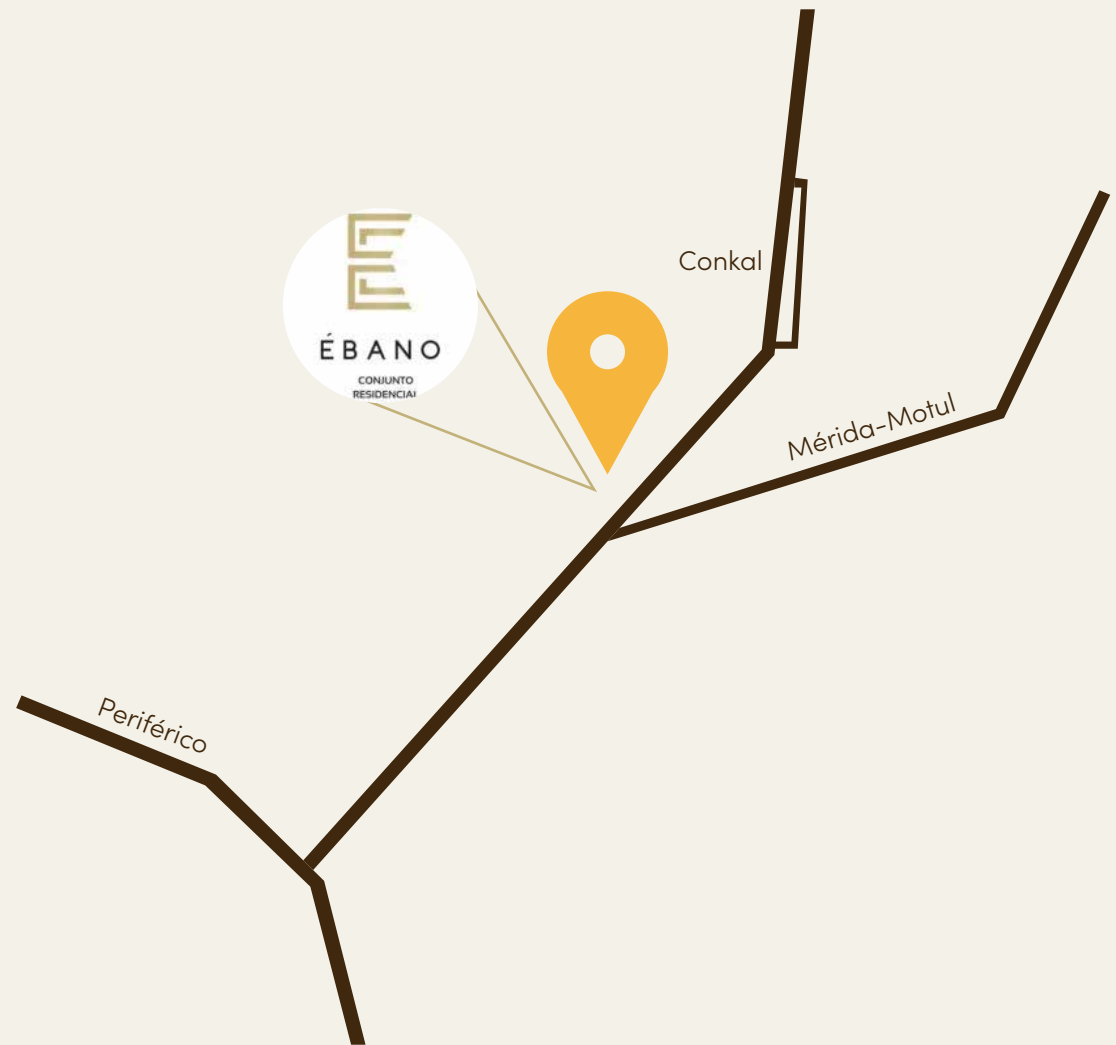

EBANO

Ébano es un conjunto residencial ubicado en Conkal a pocos minutos de Cholul.

Zona con alta plusvalía que se ha desarrollado rápidamente en los últimos años en comparación a otros alrededores de la ciudad de Mérida.

Casa de 1 planta ubicada
en la privada Ébano en
Conkal, Yucatán.

352 m² de terreno
206 m² de construcción
Frente 12.03m y fondo 29.34m

PLANTA

Chochera techada para 2 autos.

Sala, comedor.

Medio baño.

Cocina abierta, (preparación para gas estacionario, meseta y barra de granito, tarja y llave de tarja de lujo).