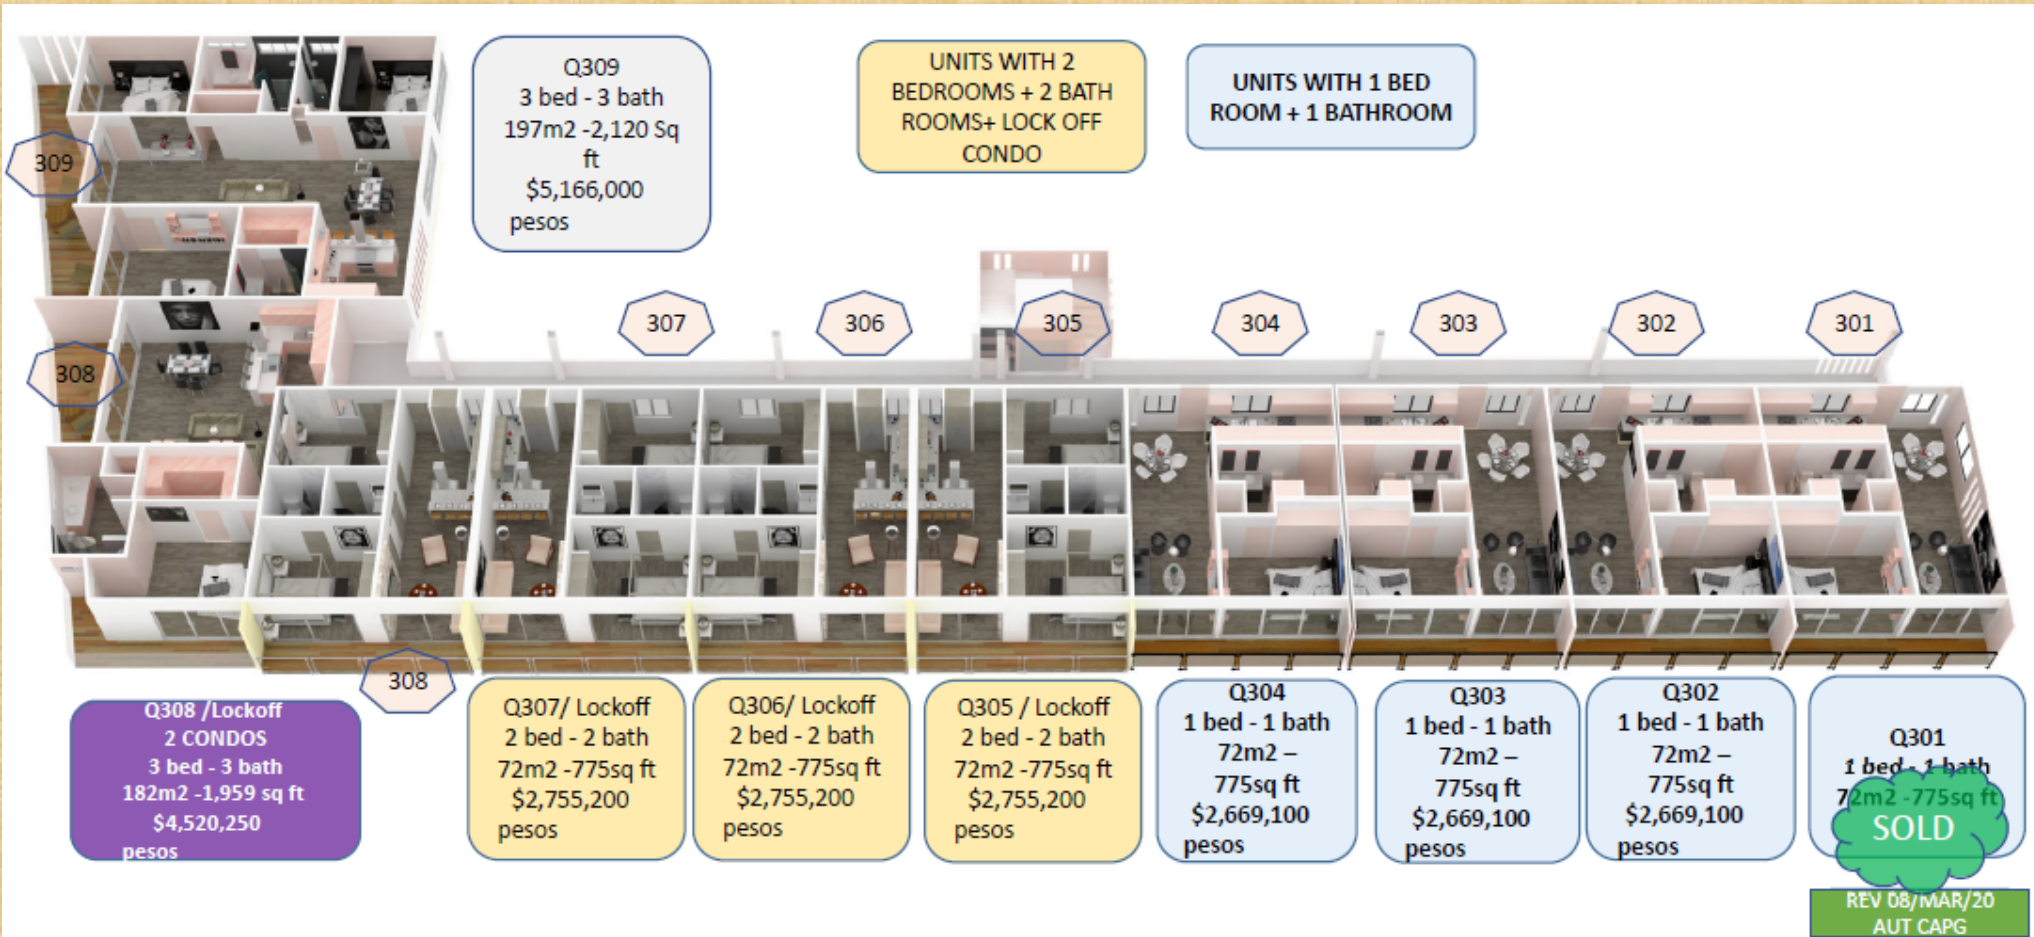

QUINTA DEL CIELO Es un exclusivo desarrollo que consta de 31 departamentos en 4 niveles y 7 locales comerciales dentro del proyecto.

Quinta del cielo es un complejo habitacional único en su clase tanto con su estilo único y acabados que cautiven tus sentidos , con sus colores y arquitectura genuina.

Ground floor / Planta baja

2nd level / 1er nivel

Q210
3 bed - 3 bath
197m² -
2,120 Sq ft
\$5,166,000
pesos

UNITS WITH
1 BED ROOM
+
1 BATHROOM

UNITS WITH 2 BEDROOMS +
2 BATH ROOMS+ LOCK OFF
CONDO

SOLD

SOLD

3rd level / 2do nivel

4th level / 3er nivel

5th level / 4to nivel

Q408 Private solarium

408

406

405

404

403