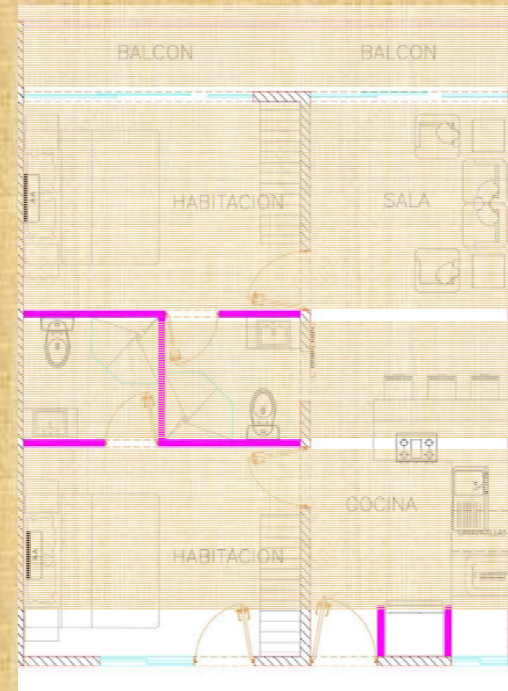

2 BEDROOMS
2 BATHROOMS
LOCK-OFF