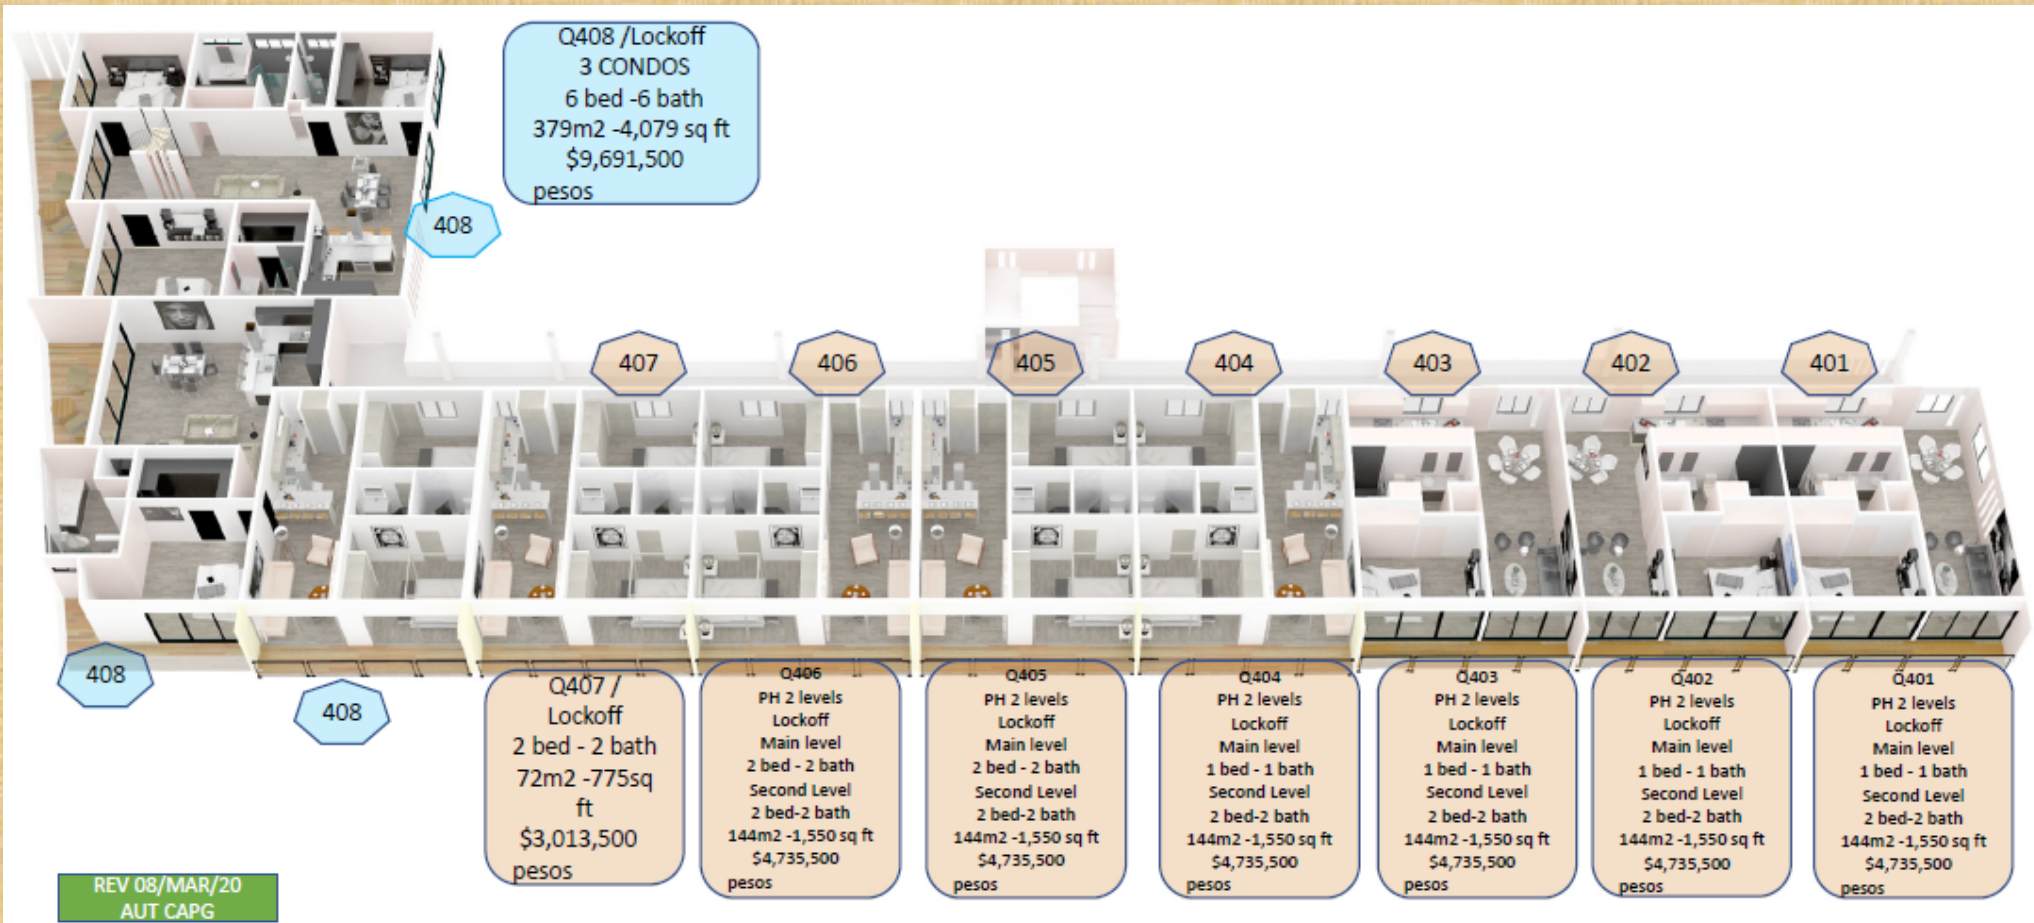

QUINTA DEL CIELO Es un exclusivo desarrollo que consta de 31 departamentos en 4 niveles y 7 locales comerciales dentro del proyecto.

Quinta del cielo es un complejo habitacional único en su clase tanto con su estilo único y acabados que cautiven tus sentidos , con sus colores y arquitectura genuina.

Ground floor / Planta baja

2nd level / 1er nivel

Q210
3 bed - 3 bath
197m² -
2,120 Sq ft
\$5,166,000
pesos

UNITS WITH
1 BED ROOM
+
1 BATHROOM

UNITS WITH 2 BEDROOMS +
2 BATH ROOMS+ LOCK OFF
CONDO

SOLD

SOLD

3rd level / 2do nivel

4th level / 3er nivel

5th level / 4to nivel

Q408 Private solarium

408

406

405

404

403