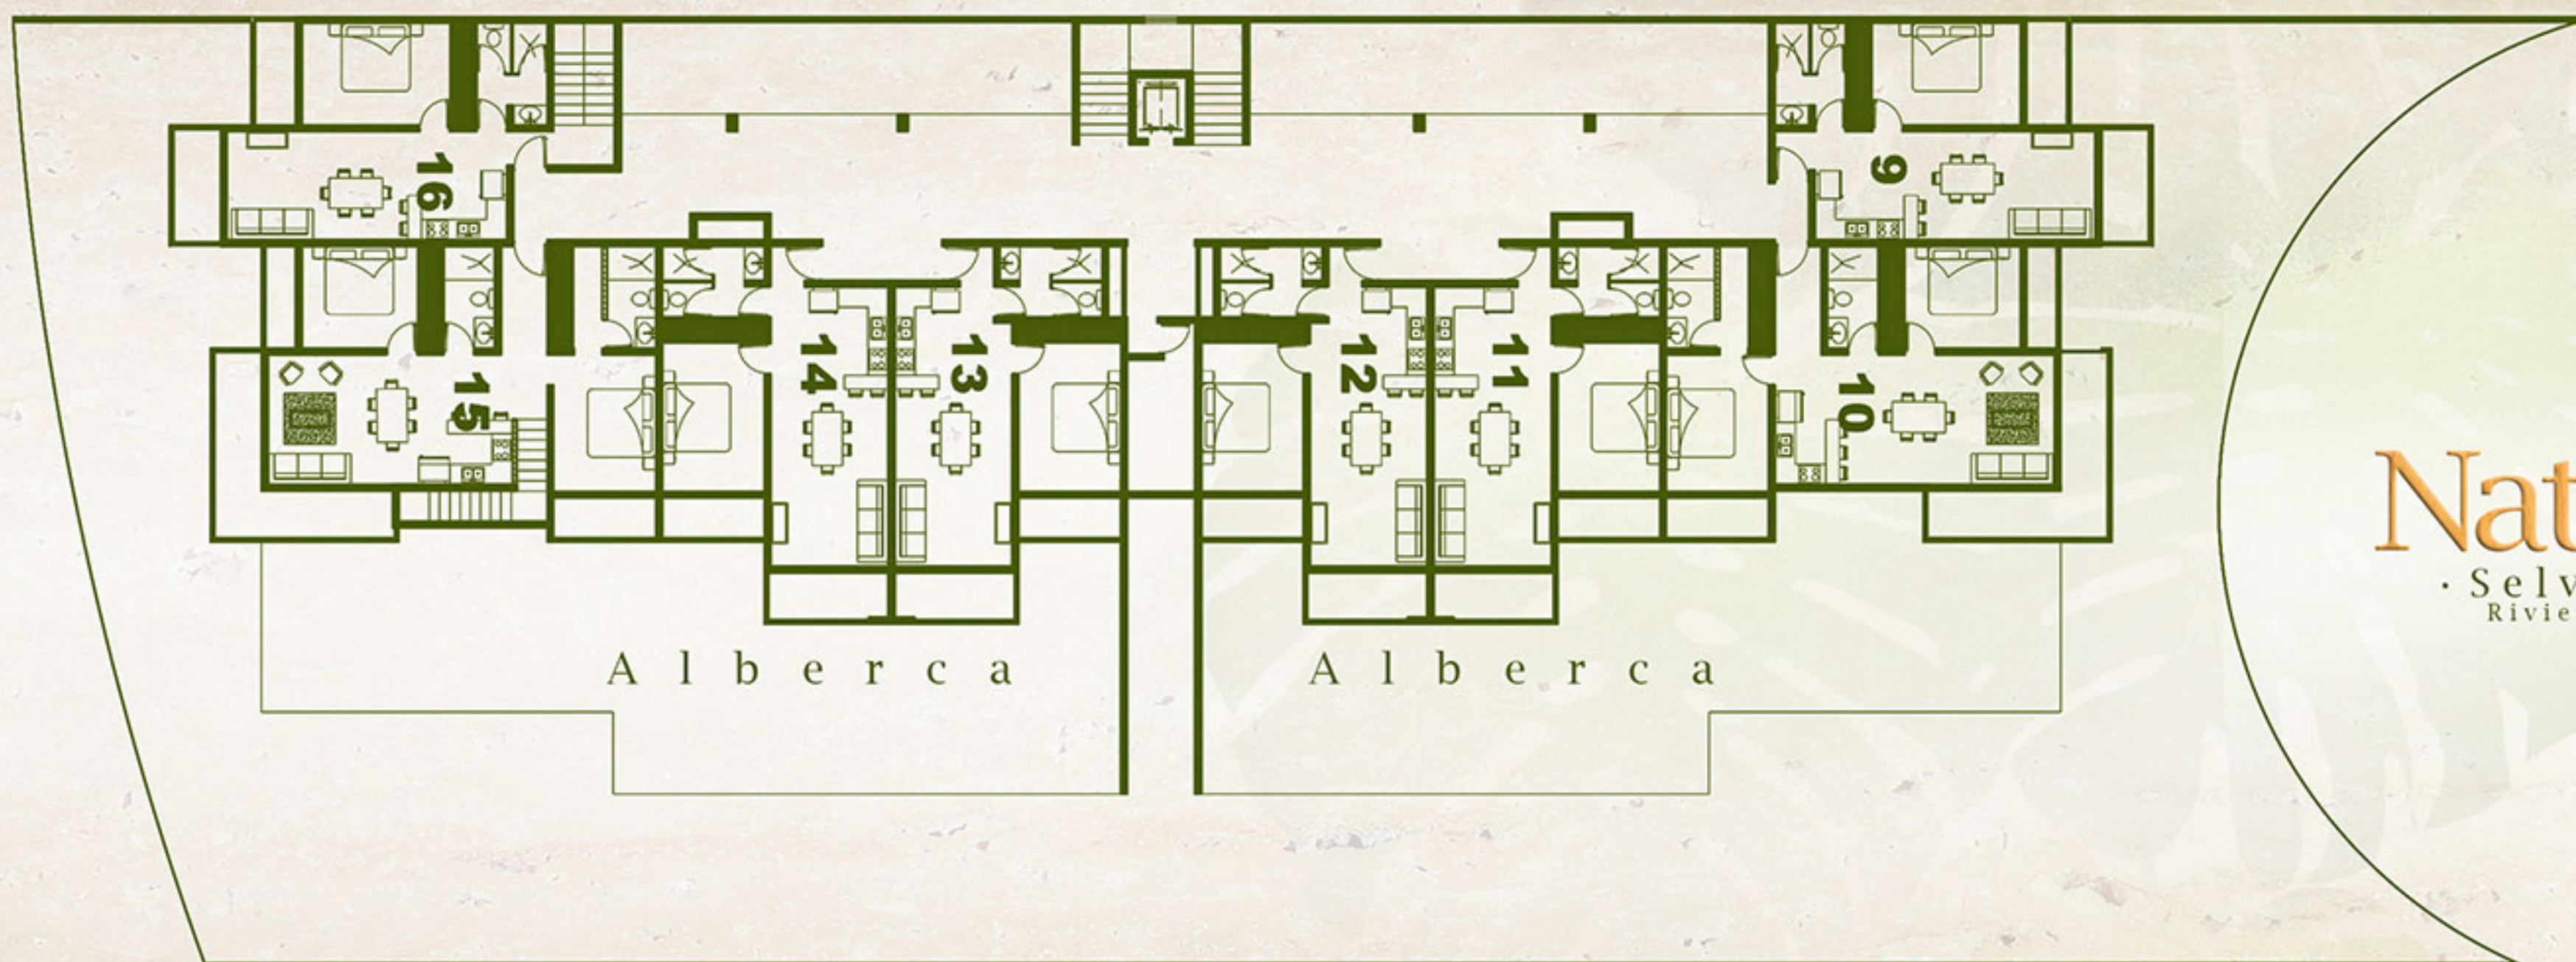

Primer Nivel

Natura
· Selvamár ·
Riviera Maya

En Natura Apartments los amplios espacios permiten un total de 8 unidades por cada planta logrando así gran privacidad y tranquilidad en el entorno.