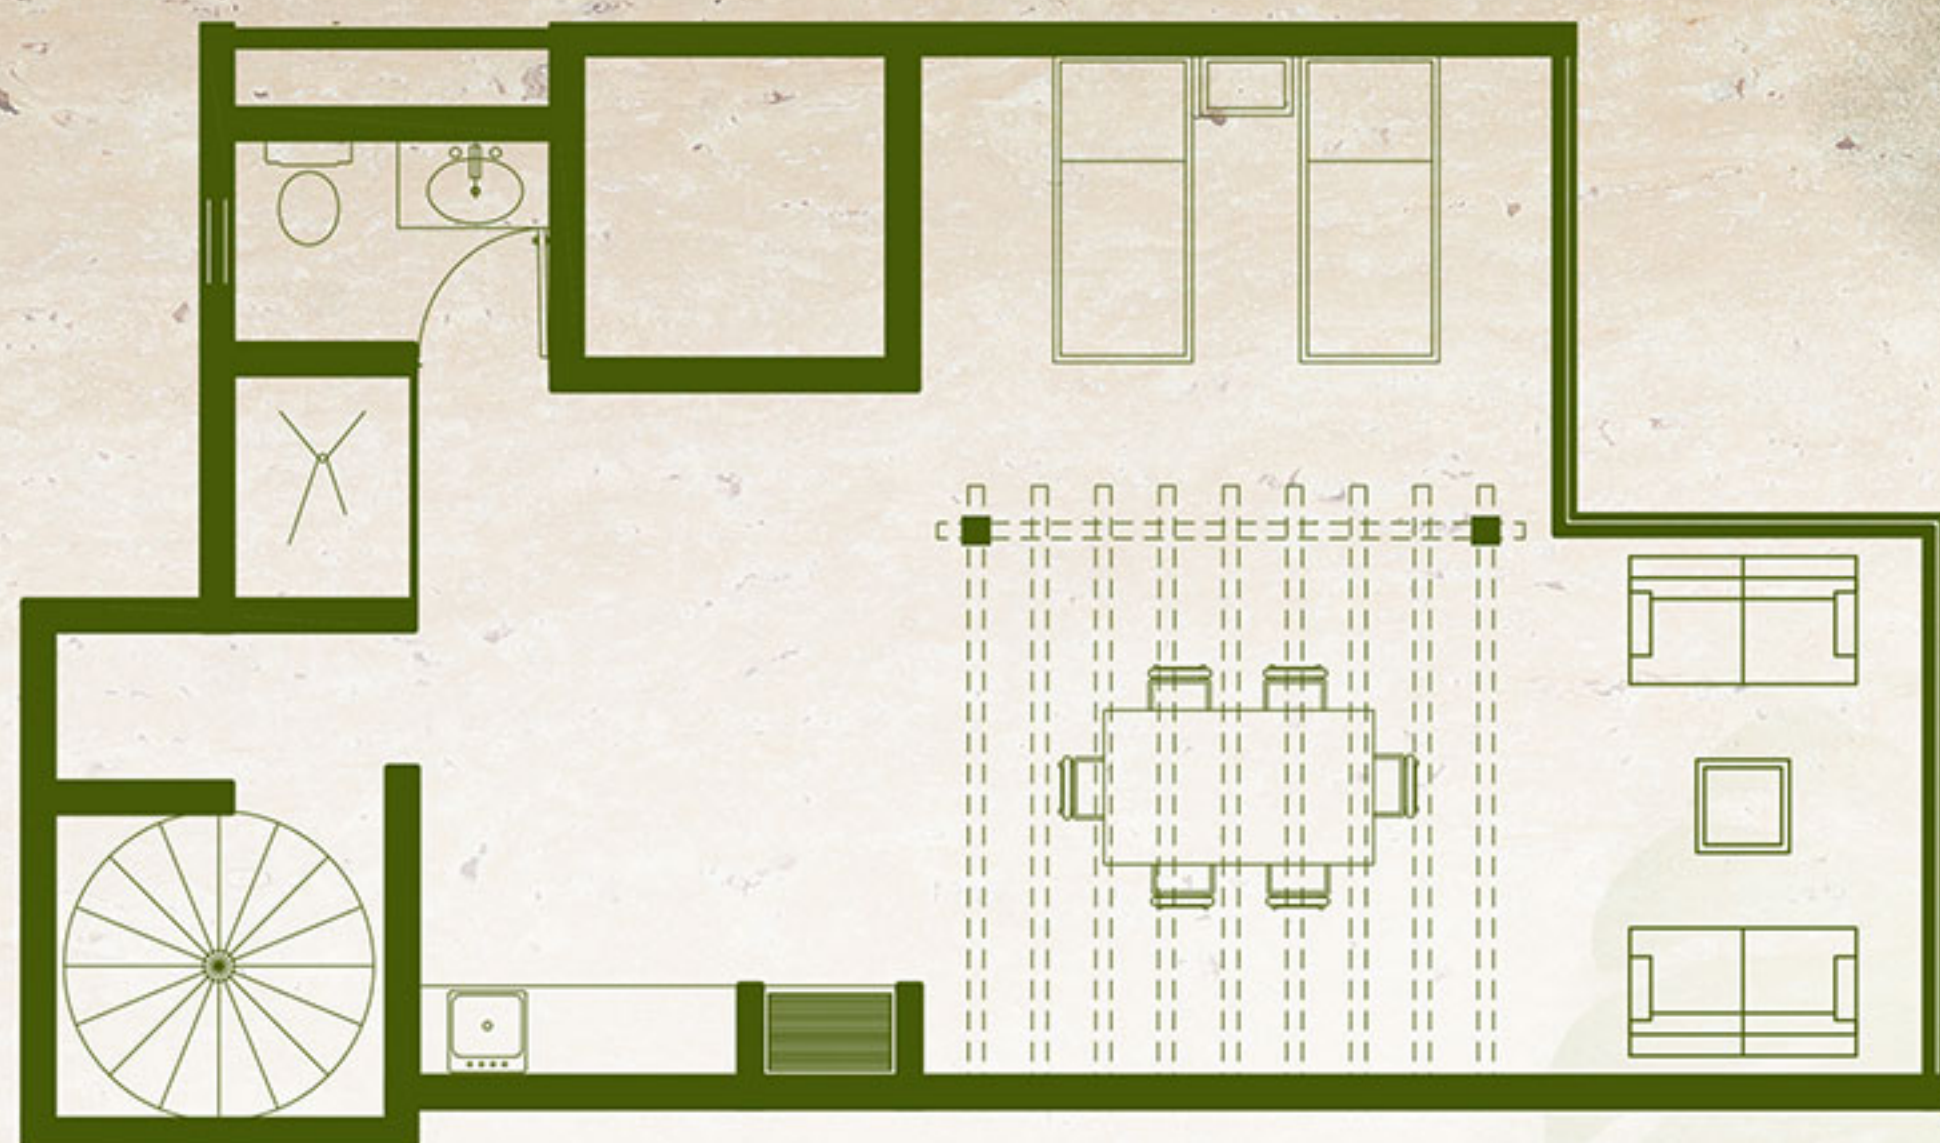

Penthouse 1

Natura
· Selvam ar ·
Riviera Maya