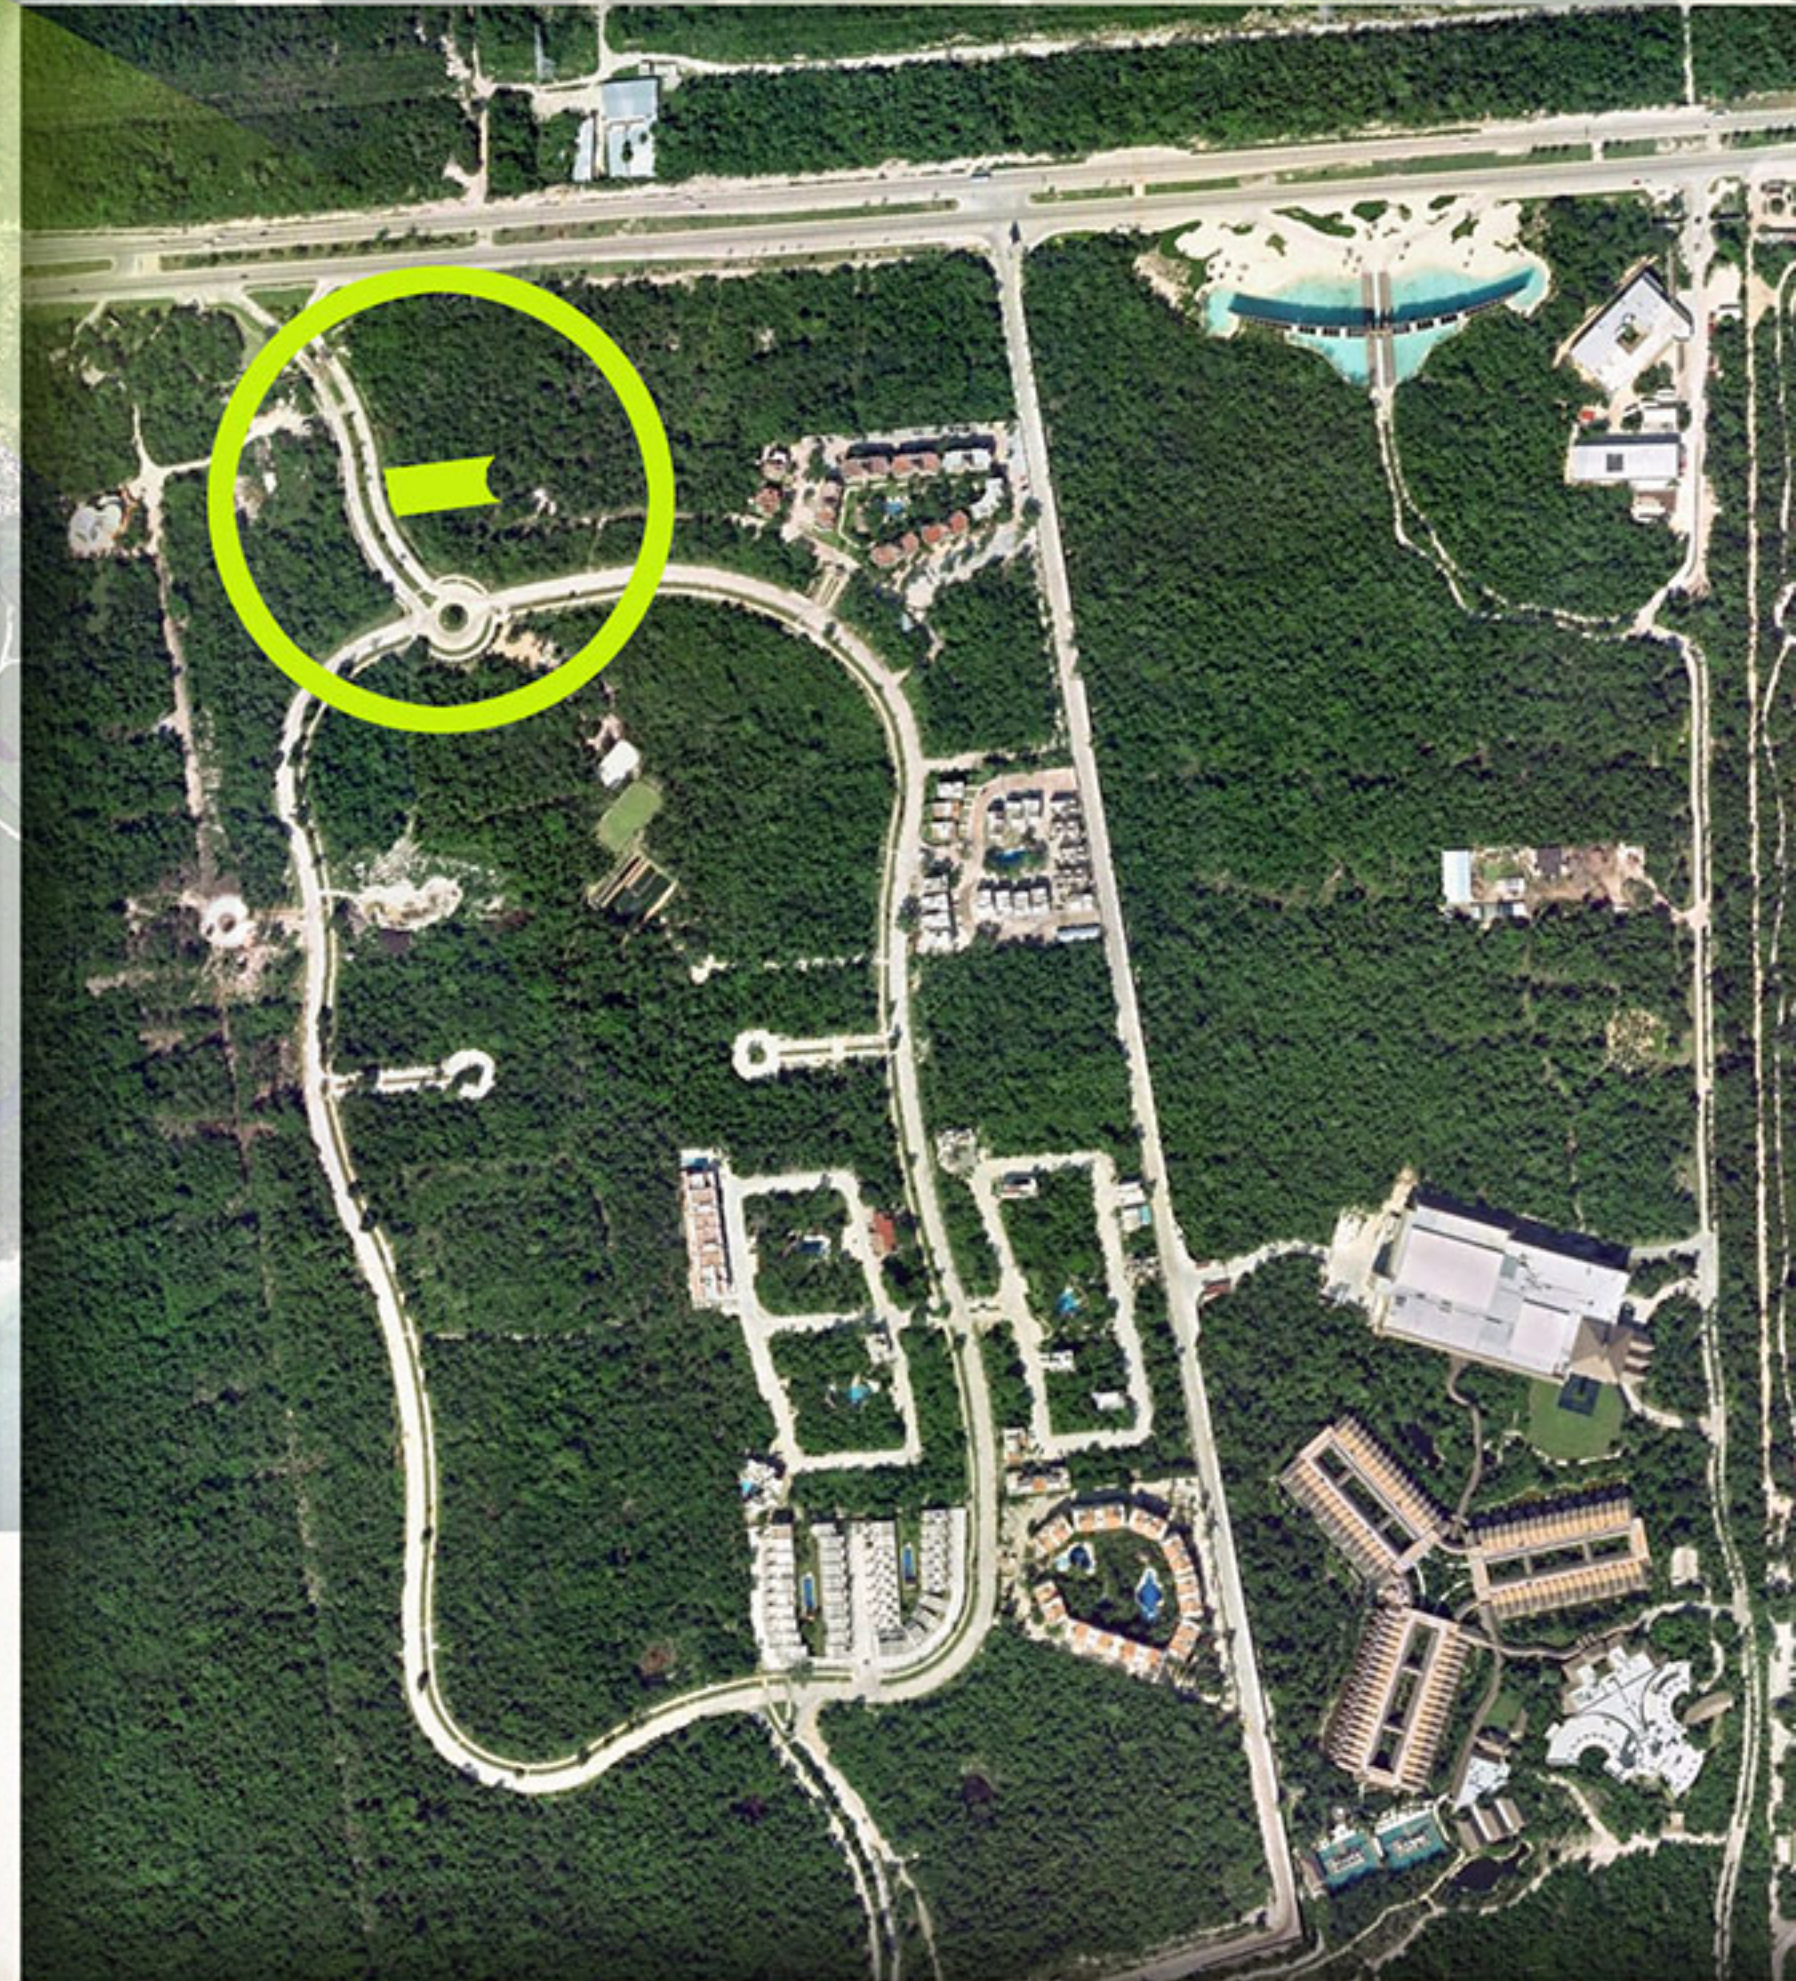

Ubicación

Natura

Natura Apartments se encuentra ubicado en el fraccionamiento Selvamar, dentro de la privada Horizonte, a tan sólo 5 minutos de la famosa 5a Avenida y del centro de Playa del Carmen, y a 500 metros de las playas del mar Caribe.