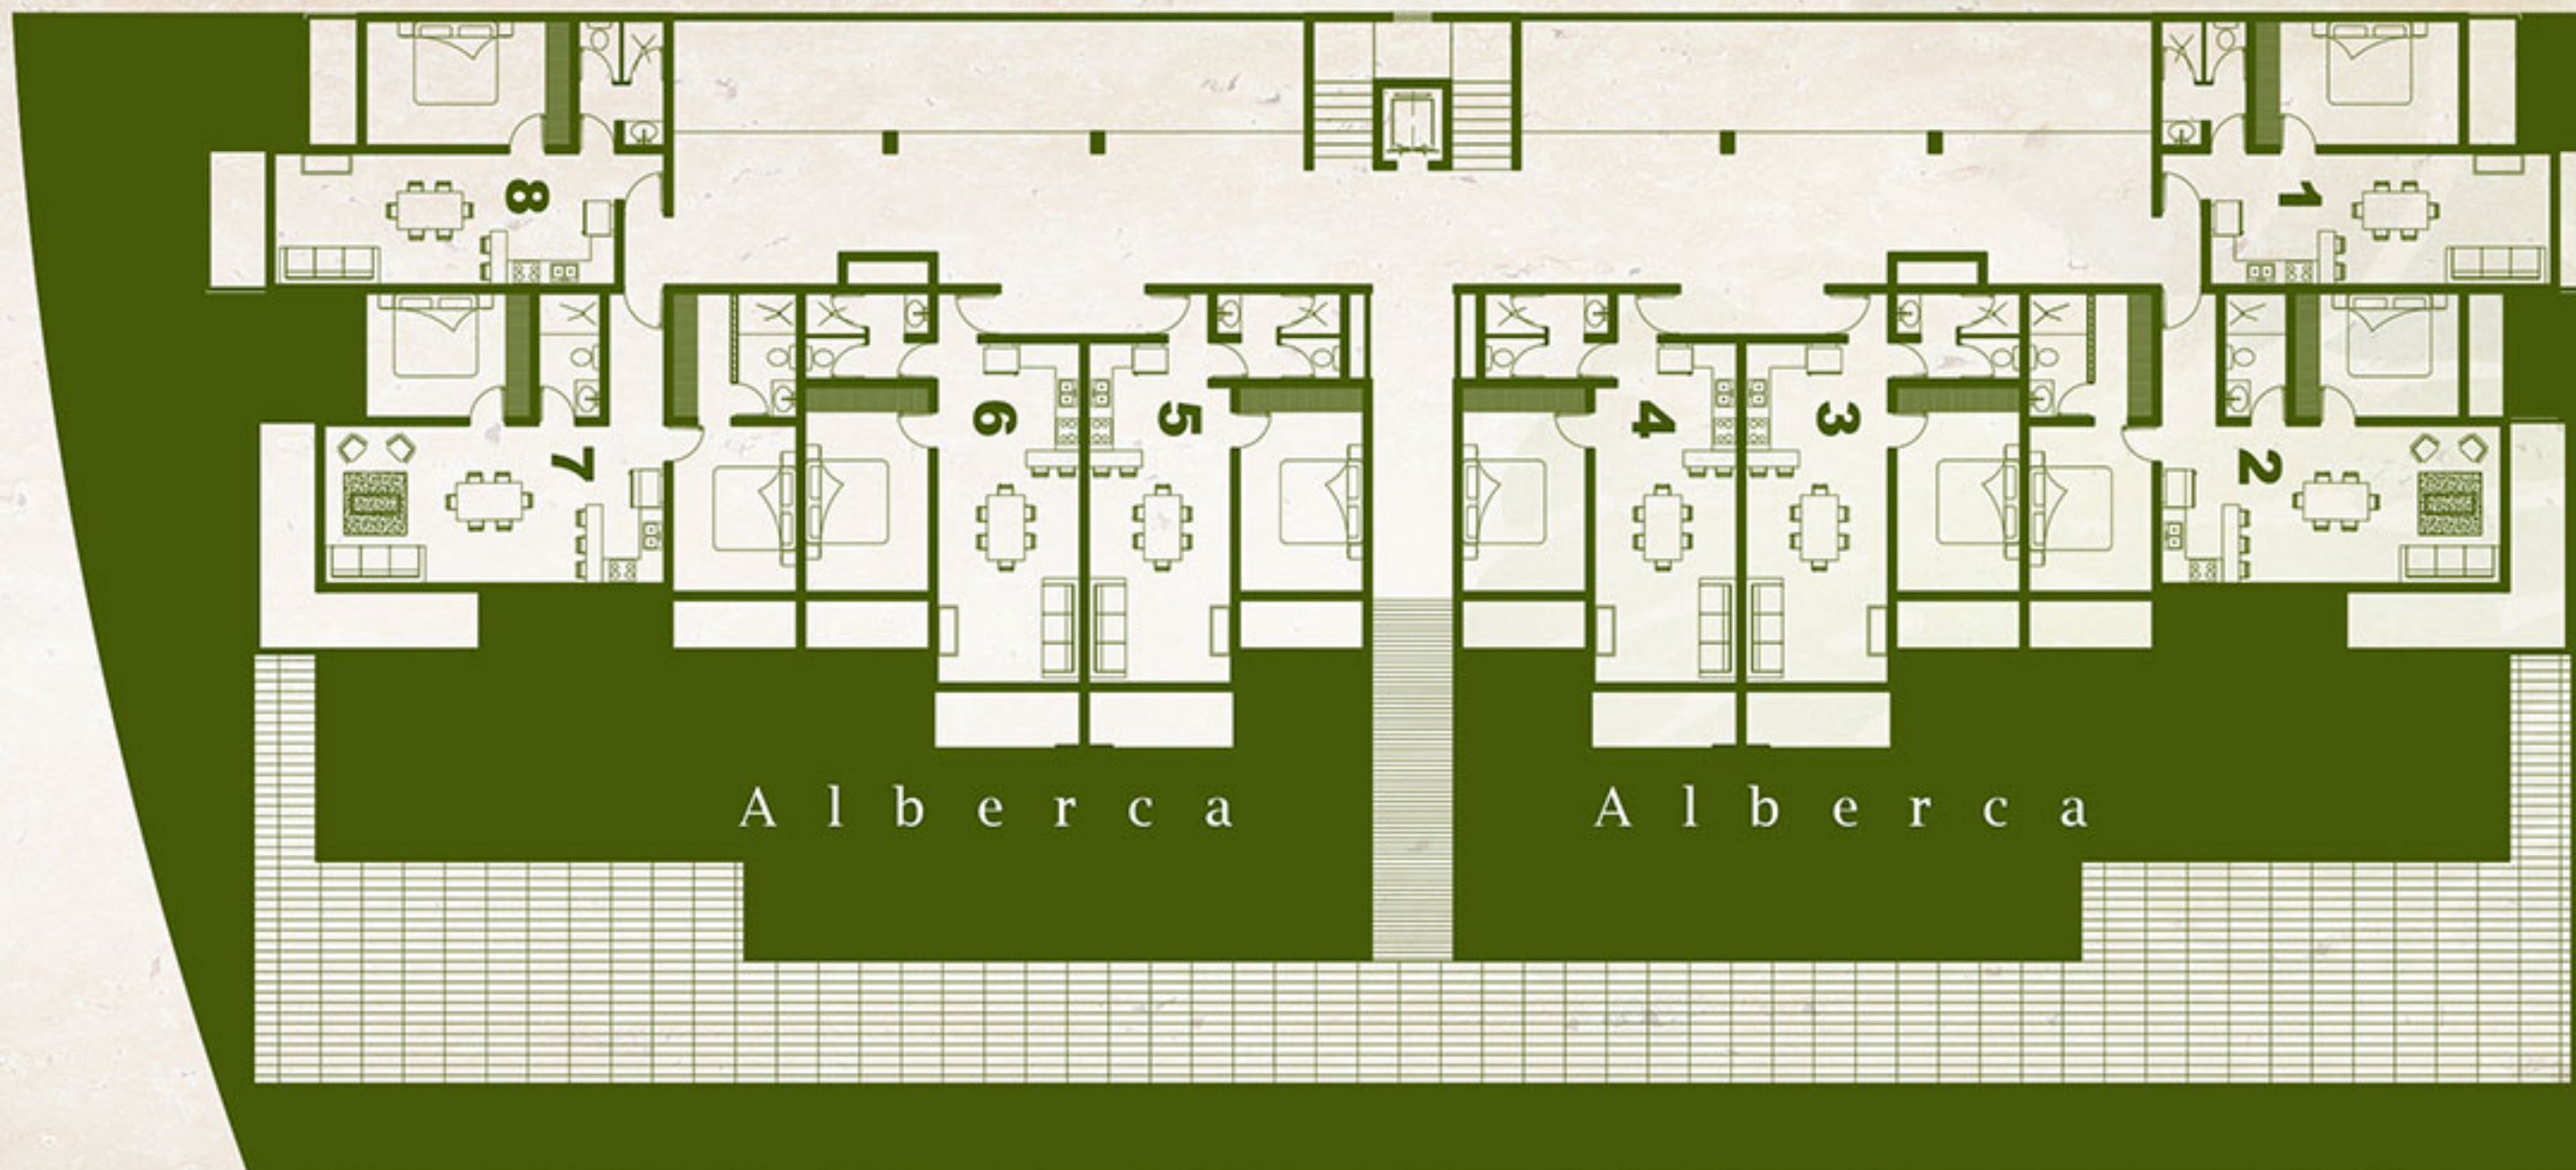

Club de Playa

Natura

Planta Baja

Natura
· Selvamar ·
Riviera Maya

Natura Apartments, es un proyecto rodeado de áreas verdes, impresionante deck-soleadero y gran alberca que cubre el frente total de la fachada.