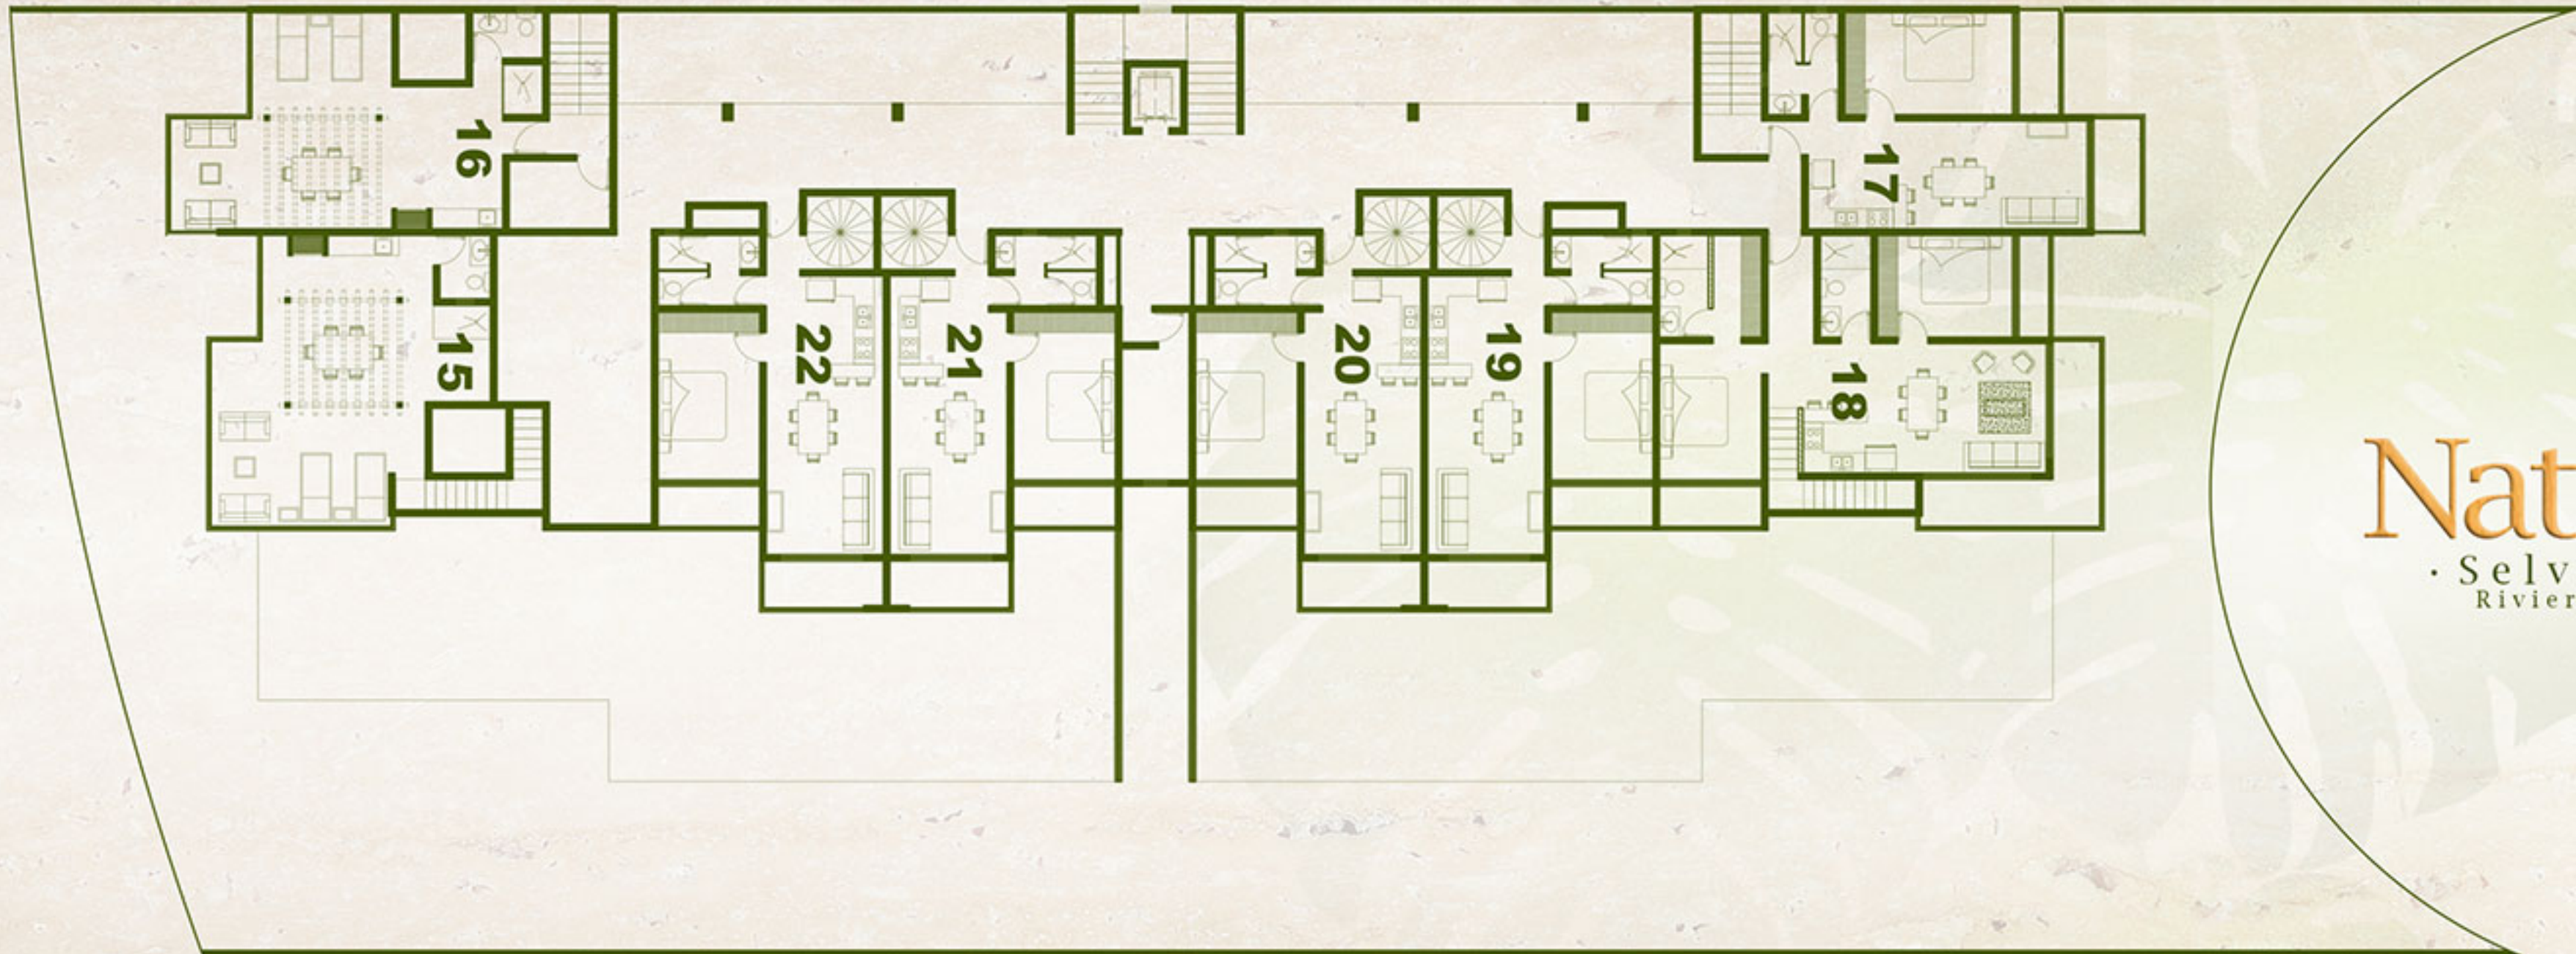

Segundo Nivel

Natura
· Selvam ar ·
Riviera Maya

Grandes balcones en cada unidad permiten ambientes con abundante luz natural y vista de 180 grados del hermoso entorno selvático de sus alrededores.