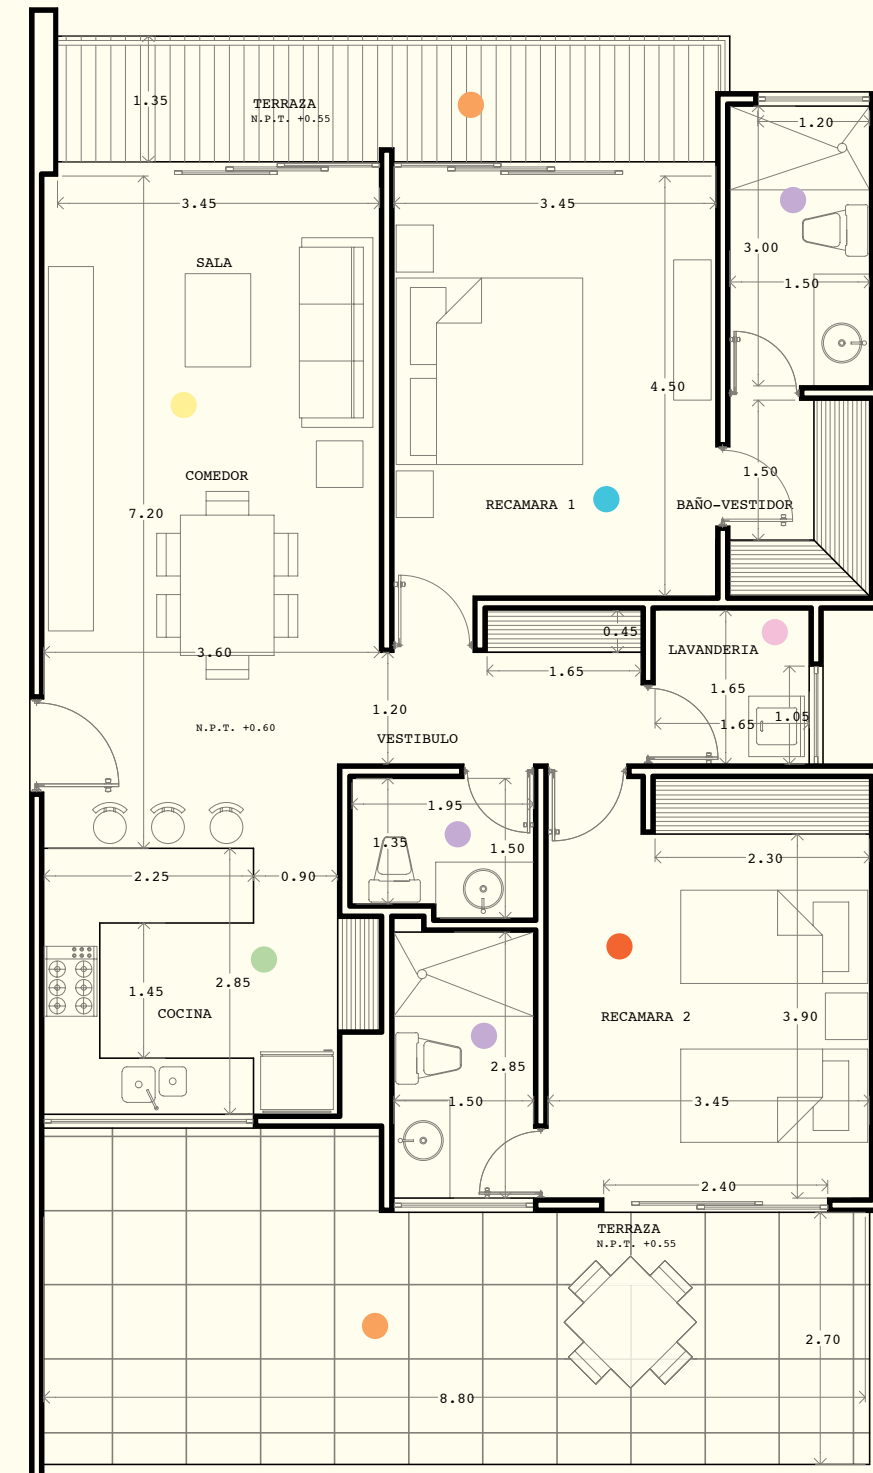

BEACH - CONDO

LUNADA

DEPARTAMENTOS

Planta baja.

Ground level.

LUNADA

DEPARTAMENTOS

Planta baja.

Ground level.

Planta arquitectónica tipo planta baja /
Architectural floor plan ground level

Departamento A / Apartment A

- Recámara 1 / Room 1
- Recámara 2 / Room 2
- Sala / Living Room
- Cocina / Kitchen
- Lavandería / Laundry
- Baño / Bathroom
- Terraza / Terrace

130 m²
1399.3 ft²

LUNADA

DEPARTAMENTOS

Primer y segundo nivel.

First and second level.

LUNADA

DEPARTAMENTOS

Primer y segundo nivel.