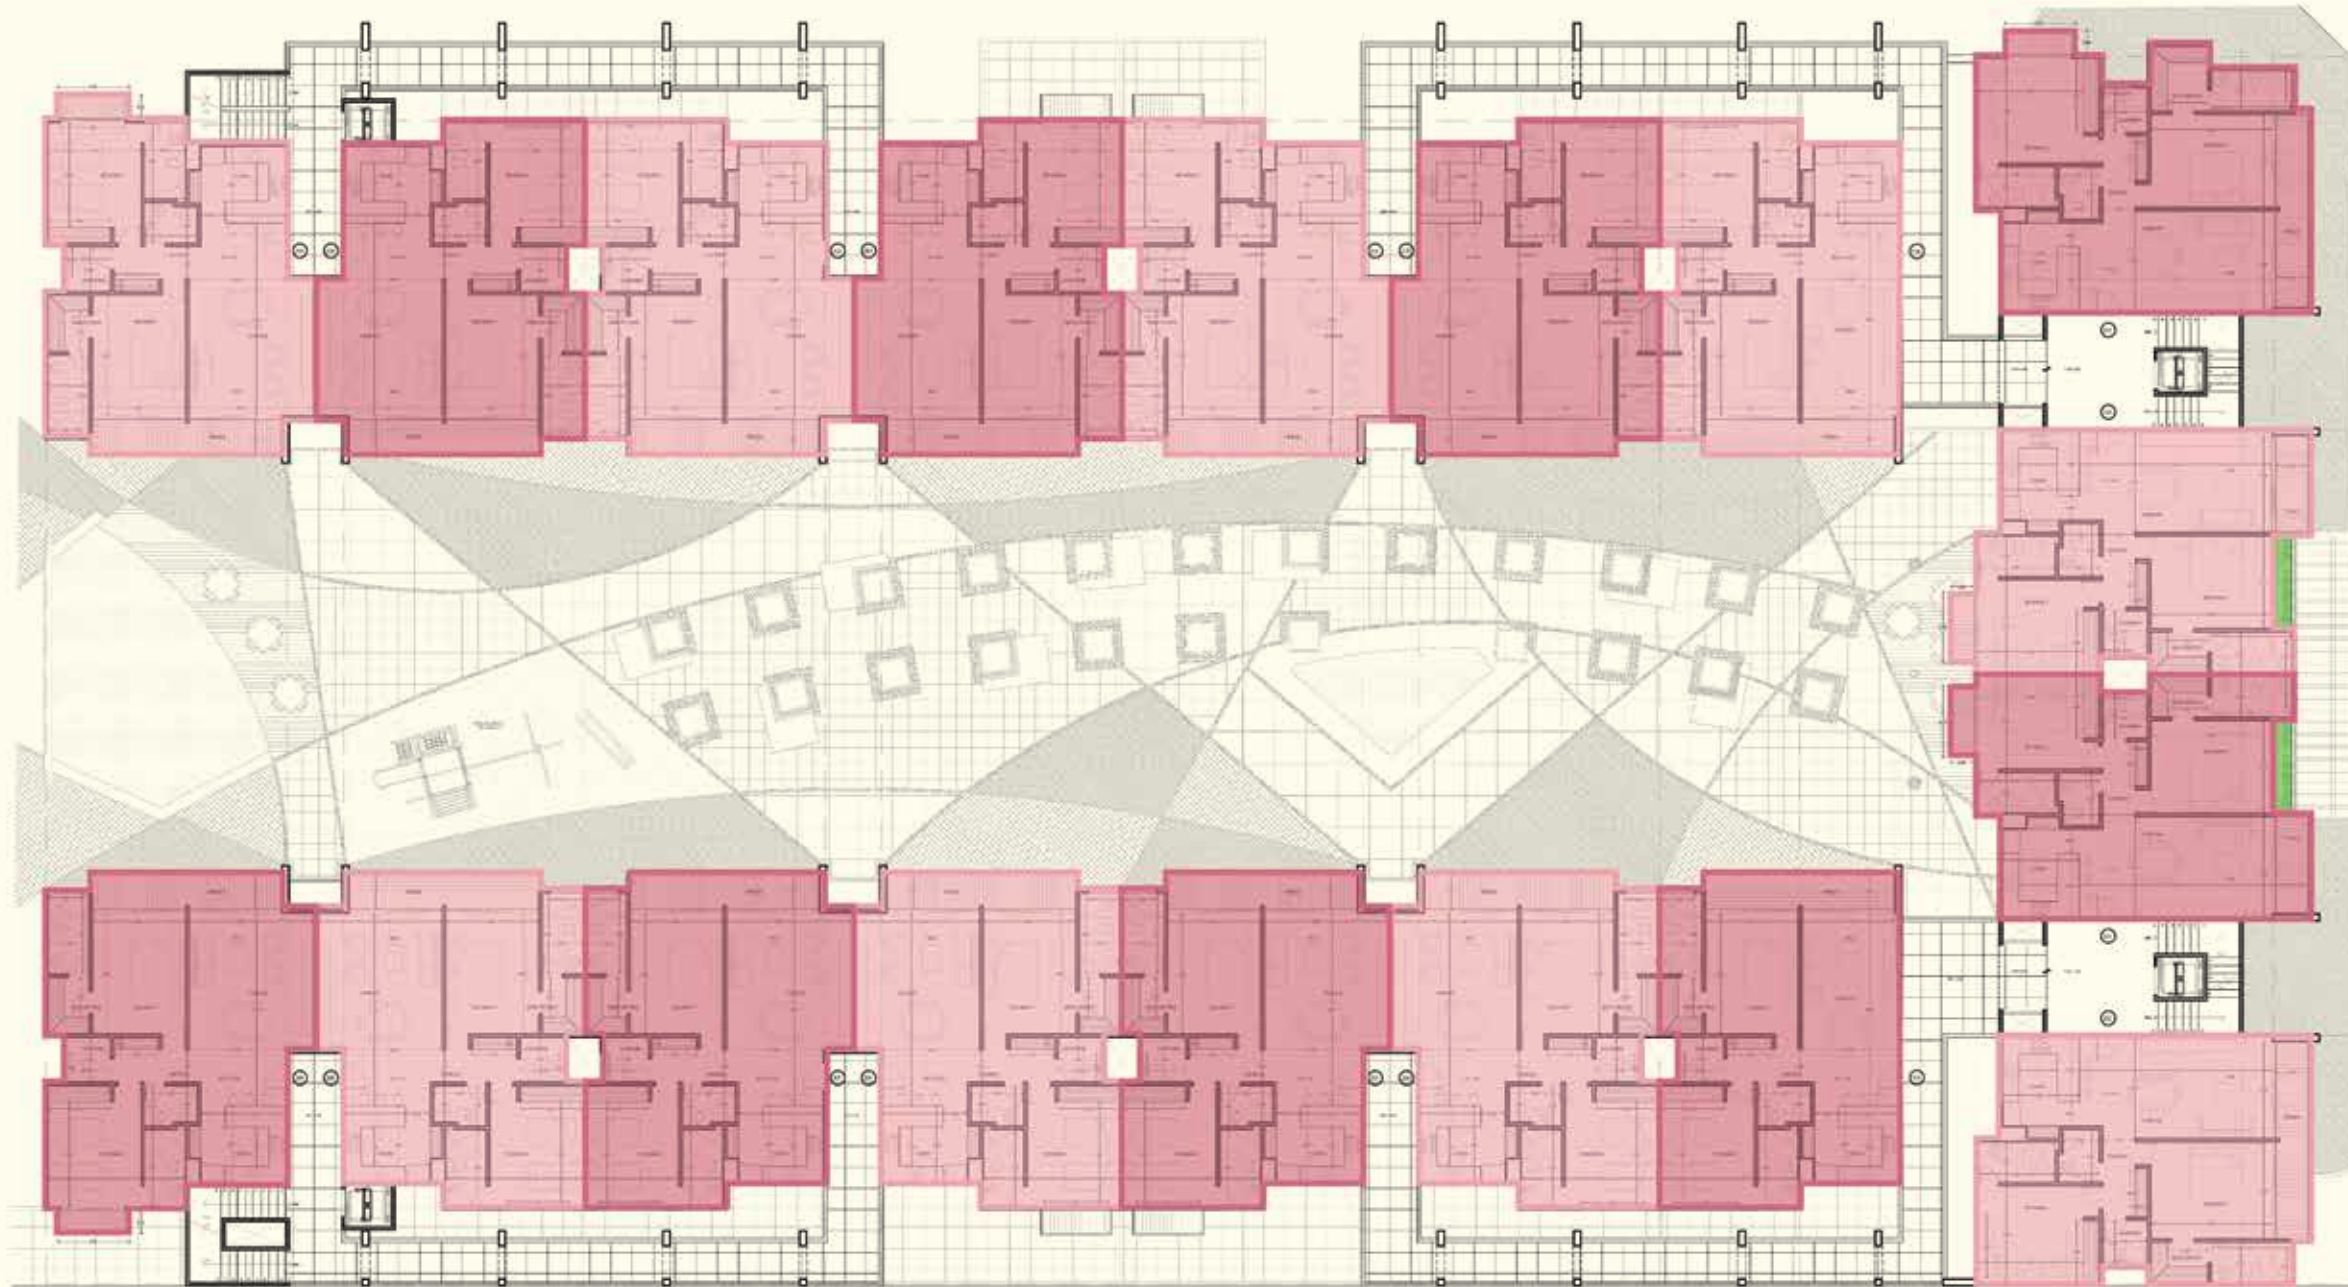

Ground level.

Planta arquitectónica tipo planta baja /
Architectural floor plan ground level

Departamento A / Apartment A

- Recámara 1 / Room 1
- Recámara 2 / Room 2
- Sala / Living Room
- Cocina / Kitchen
- Lavandería / Laundry
- Baño / Bathroom
- Terraza / Terrace

130 m²
1399.3 ft²

LUNADA

DEPARTAMENTOS

Primer y segundo nivel.

First and second level.

LUNADA

DEPARTAMENTOS

Primer y segundo nivel.

First and second level.

Planta arquitectónica tipo primer y segundo nivel /
Architectural floor plan first and second level

Departamento B / Apartment B

- Recámara 1 / Room 1
- Recámara 2 / Room 2
- Sala / Living Room
- Cocina / Kitchen
- Lavandería / Laundry
- Baño / Bathroom
- Terraza / Terrace