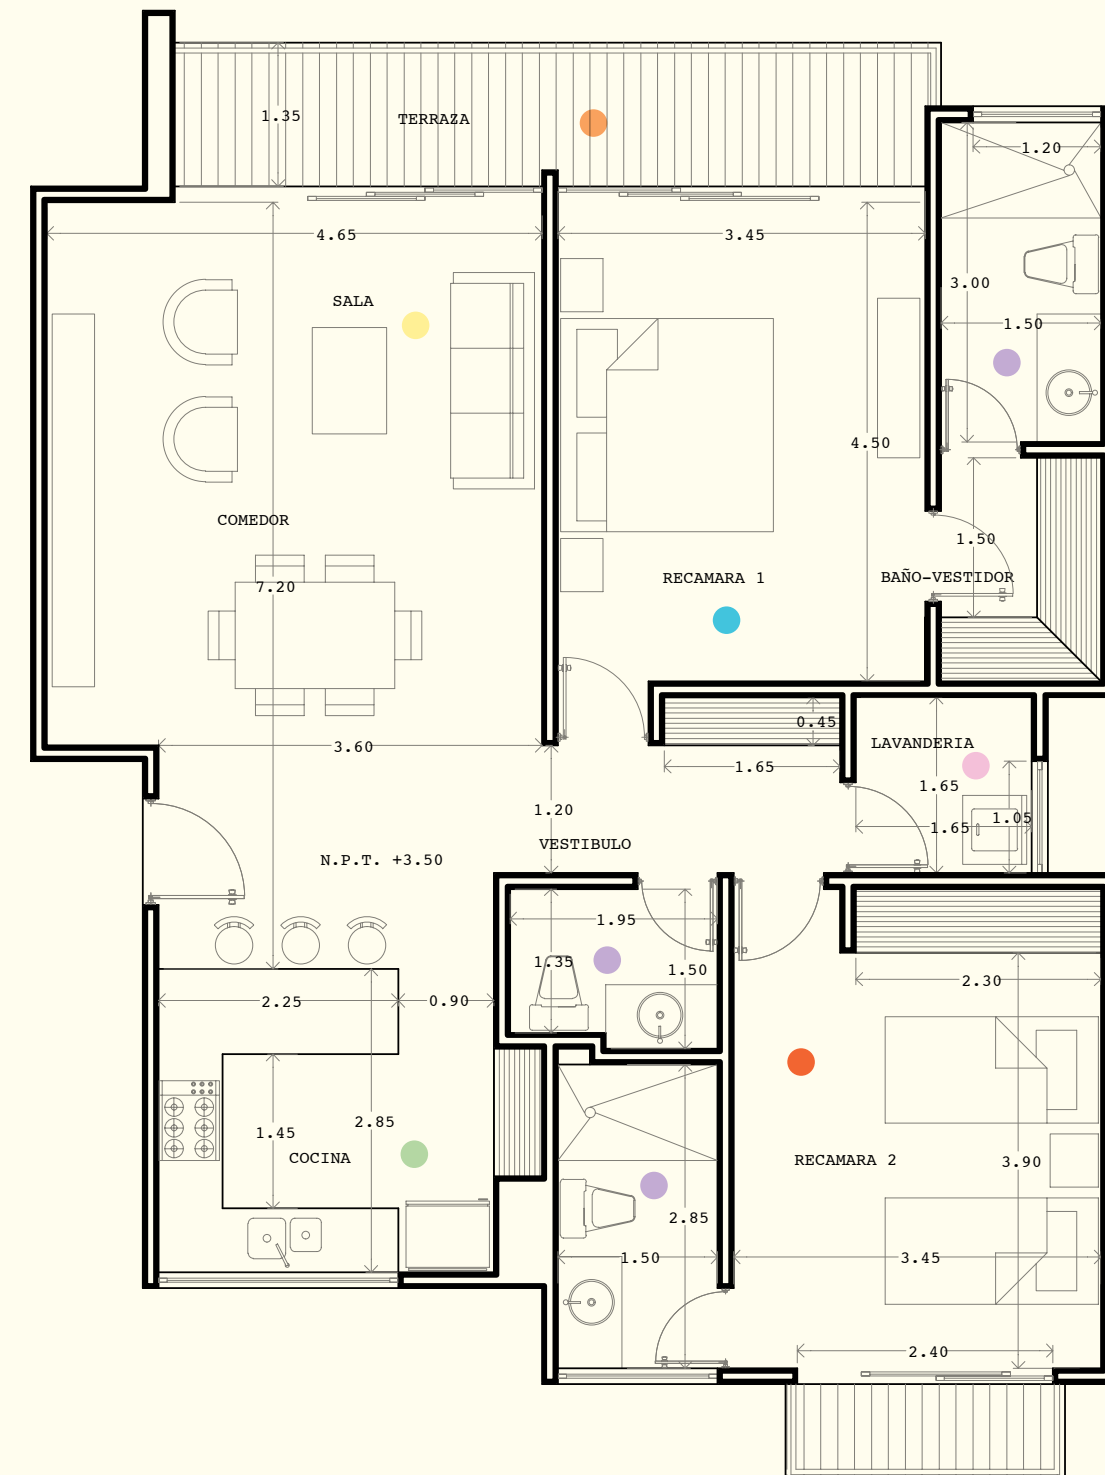

Ground level.

Planta arquitectónica tipo planta baja /
Architectural floor plan ground level

Departamento A / Apartment A

- Recámara 1 / Room 1
- Recámara 2 / Room 2
- Sala / Living Room
- Cocina / Kitchen
- Lavandería / Laundry
- Baño / Bathroom
- Terraza / Terrace

130 m²
1399.3 ft²

LUNADA

DEPARTAMENTOS

Primer y segundo nivel.

First and second level.

LUNADA

DEPARTAMENTOS

Primer y segundo nivel.

First and second level.

Planta arquitectónica tipo primer y segundo nivel /
Architectural floor plan first and second level

Departamento B / Apartment B

- Recámara 1 / Room 1
- Recámara 2 / Room 2
- Sala / Living Room
- Cocina / Kitchen
- Lavandería / Laundry
- Baño / Bathroom
- Terraza / Terrace

115 m²
1237.85 ft²

LUNADA

DEPARTAMENTOS

Tercer nivel.

Third level.

LUNADA

DEPARTAMENTOS

Tercer nivel.