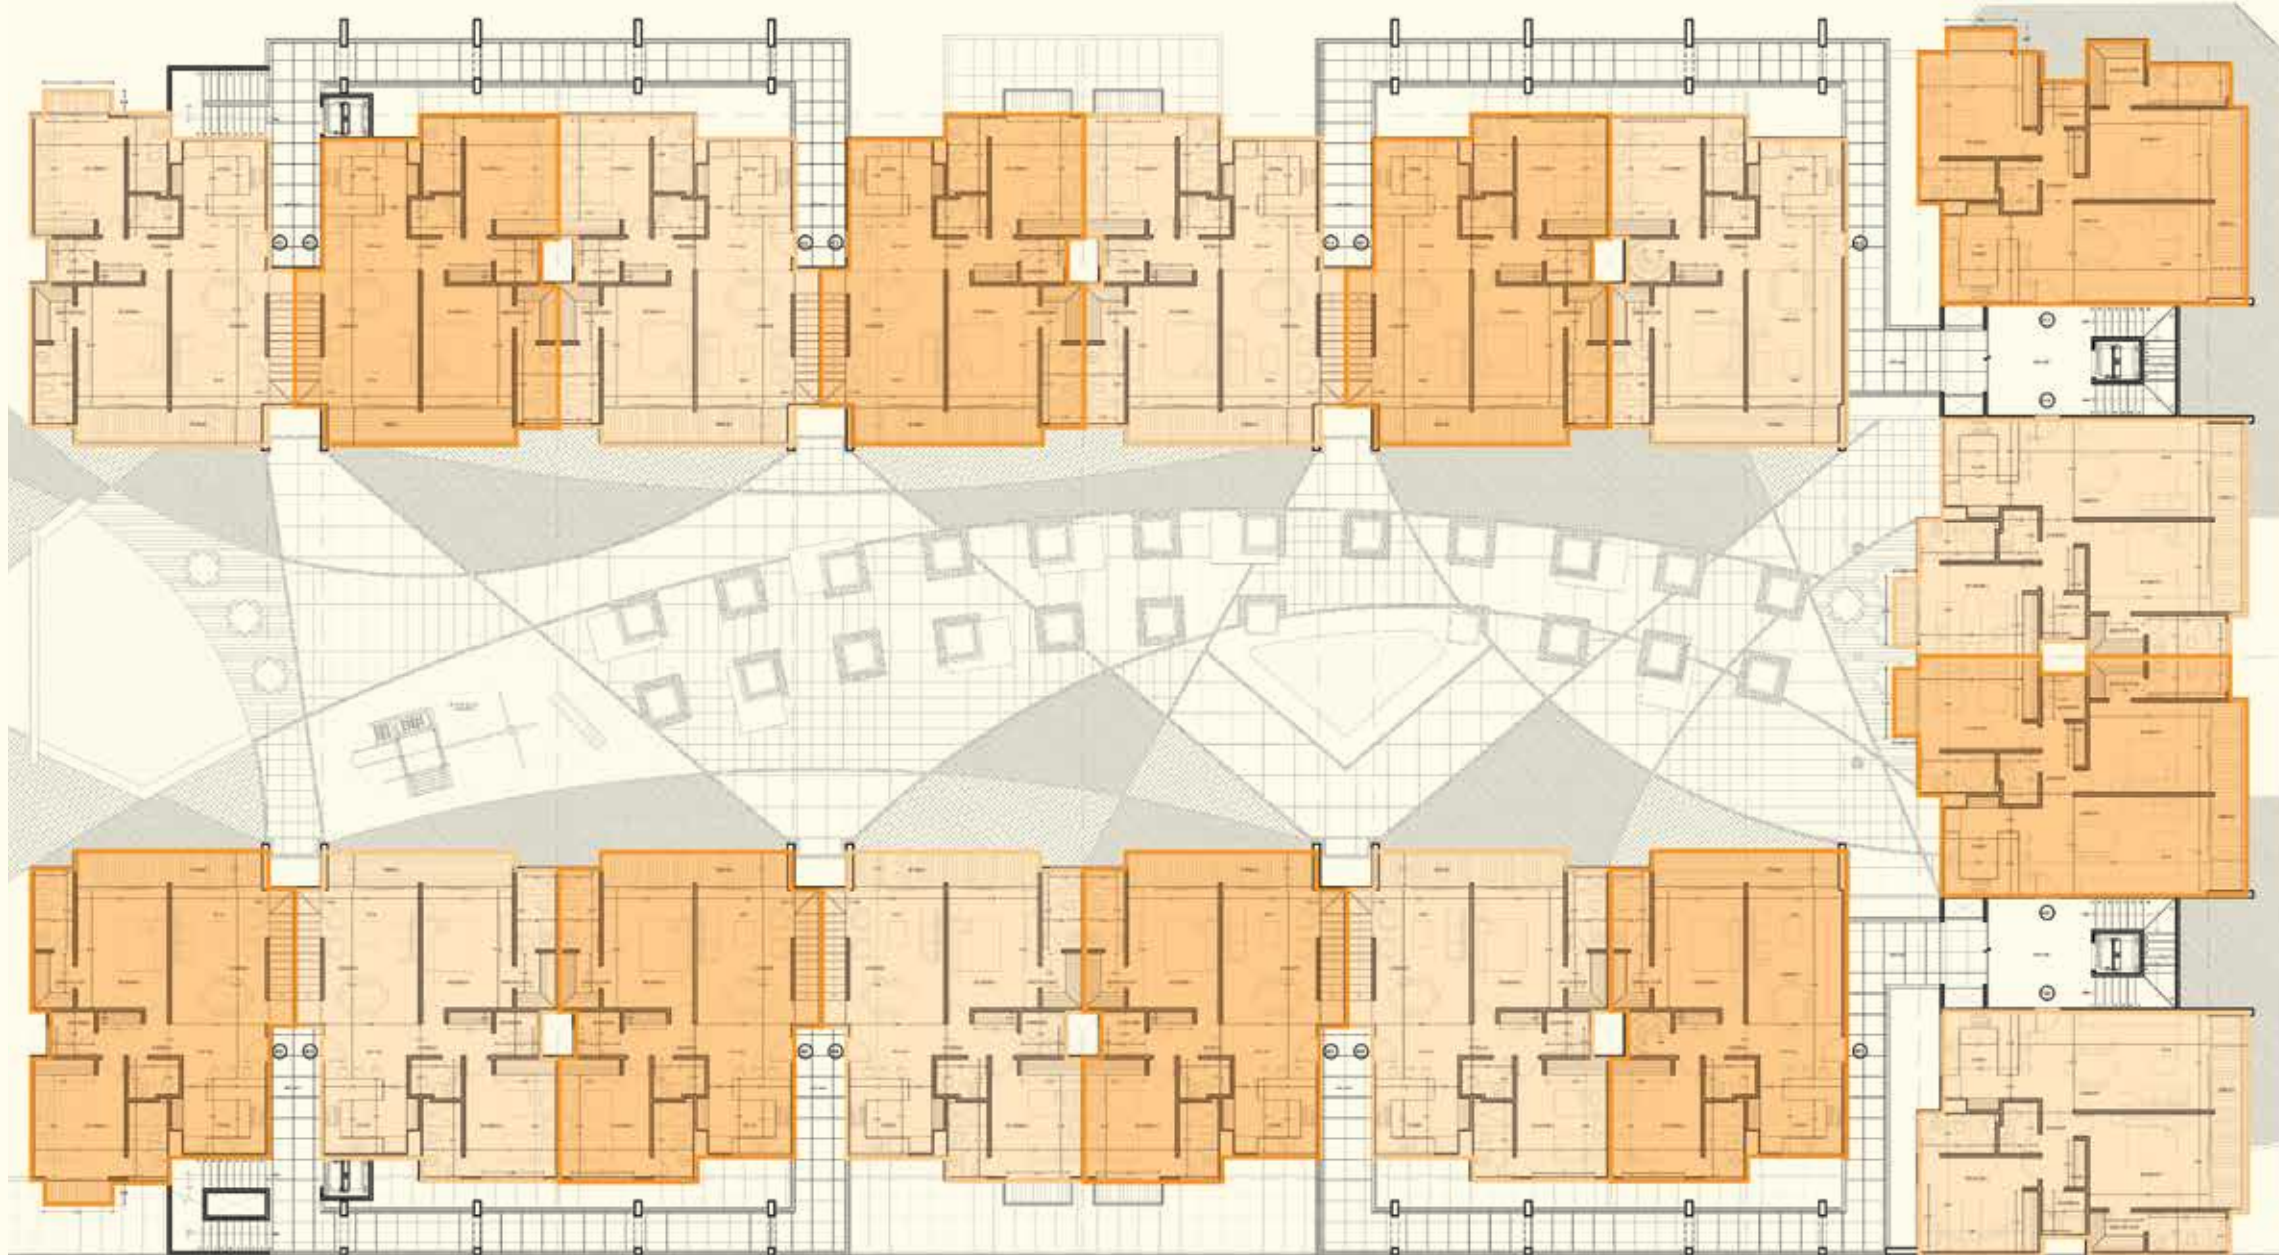

First and second level.

Planta arquitectónica tipo primer y segundo nivel /
Architectural floor plan first and second level

Departamento B / Apartment B

- Recámara 1 / Room 1
- Recámara 2 / Room 2
- Sala / Living Room
- Cocina / Kitchen
- Lavandería / Laundry
- Baño / Bathroom
- Terraza / Terrace

115 m²
1237.85 ft²

LUNADA

DEPARTAMENTOS

Tercer nivel.

Third level.

LUNADA

DEPARTAMENTOS

Tercer nivel.

115 m² + 65 m²
(solarium) /
1237.85 ft² + 699.65 ft²
(solarium)

Azotea.

Roof.

LUNADA

DEPARTAMENTOS

Azotea.

Roof.

Planta arquitectónica tipo azotea /
Architectural floor plan roof