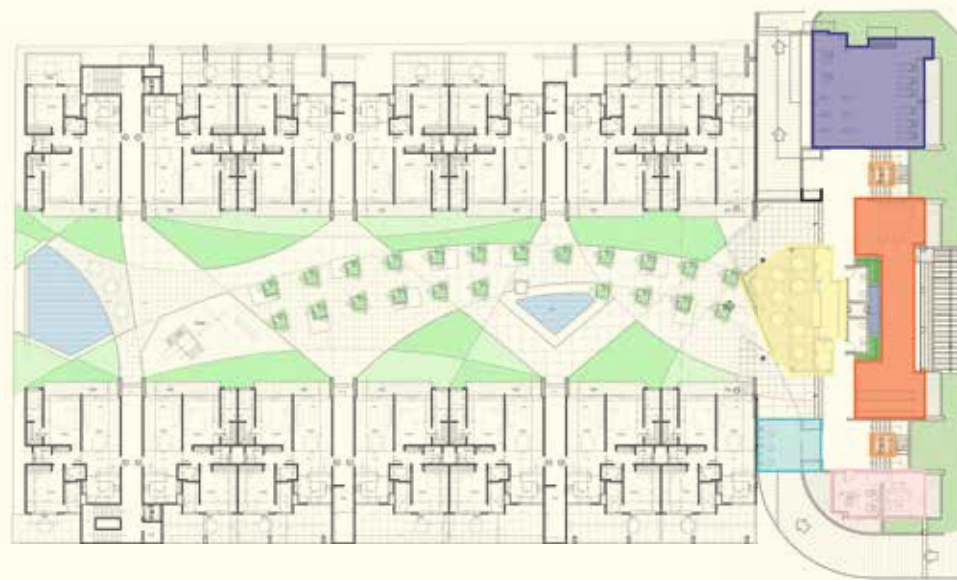

115 m² + 65 m²
(solarium) /
1237.85 ft² + 699.65 ft²
(solarium)

Azotea.

Roof.

LUNADA

DEPARTAMENTOS

Azotea.

Roof.

Planta arquitectónica tipo azotea /
Architectural floor plan roof

Departamento B / Apartment B

- Grill
- Apergolado / Pergola
- Área de camastros / Beach cot area
- Baño / Restroom
- Jacuzzi

130 m²
1399.3 ft²

LUNADA

DEPARTAMENTOS

Servicios y Amenidades.

Amenities.

Planta baja / Ground level

Planta arquitectónica tipo planta baja /
Architectural floor plan ground level

- Gym
- Lobby
- Elevadores / Elevators
- Deli
- Business Center
- Oficinas Administrativas / Administrative Offices

Servicios y Amenidades.