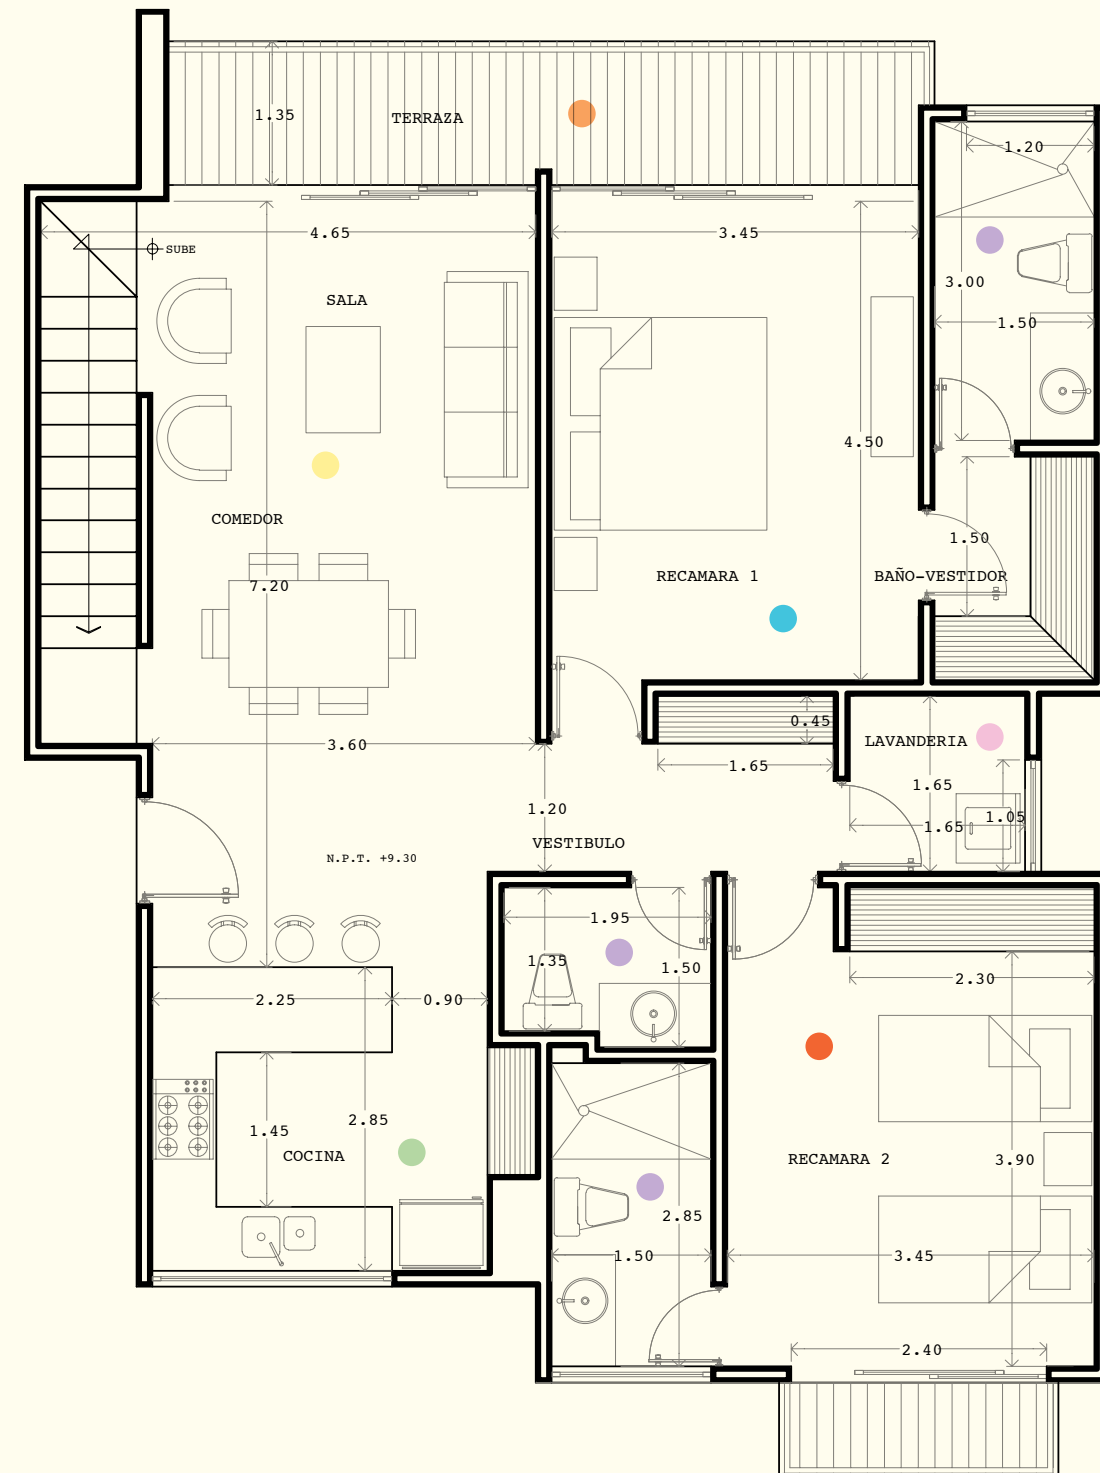

First and second level.

Planta arquitectónica tipo primer y segundo nivel /
Architectural floor plan first and second level

Departamento B / Apartment B

- Recámara 1 / Room 1
- Recámara 2 / Room 2
- Sala / Living Room
- Cocina / Kitchen
- Lavandería / Laundry
- Baño / Bathroom
- Terraza / Terrace

115 m²
1237.85 ft²

LUNADA

DEPARTAMENTOS

Tercer nivel.

Third level.

LUNADA

DEPARTAMENTOS

Tercer nivel.

Third level.

Planta arquitectónica tipo tercer nivel /
Architectural floor plan third level

Departamento C / Apartment C

- Recámara 1 / Room 1
- Recámara 2 / Room 2
- Sala / Living Room
- Cocina / Kitchen
- Lavandería / Laundry
- Baño / Bathroom
- Terraza / Terrace

115 m² + 65 m²
(solarium) /
1237.85 ft² + 699.65 ft²
(solarium)

Azotea.

Roof.

LUNADA

DEPARTAMENTOS

Azotea.

Roof.

Planta arquitectónica tipo azotea /
Architectural floor plan roof