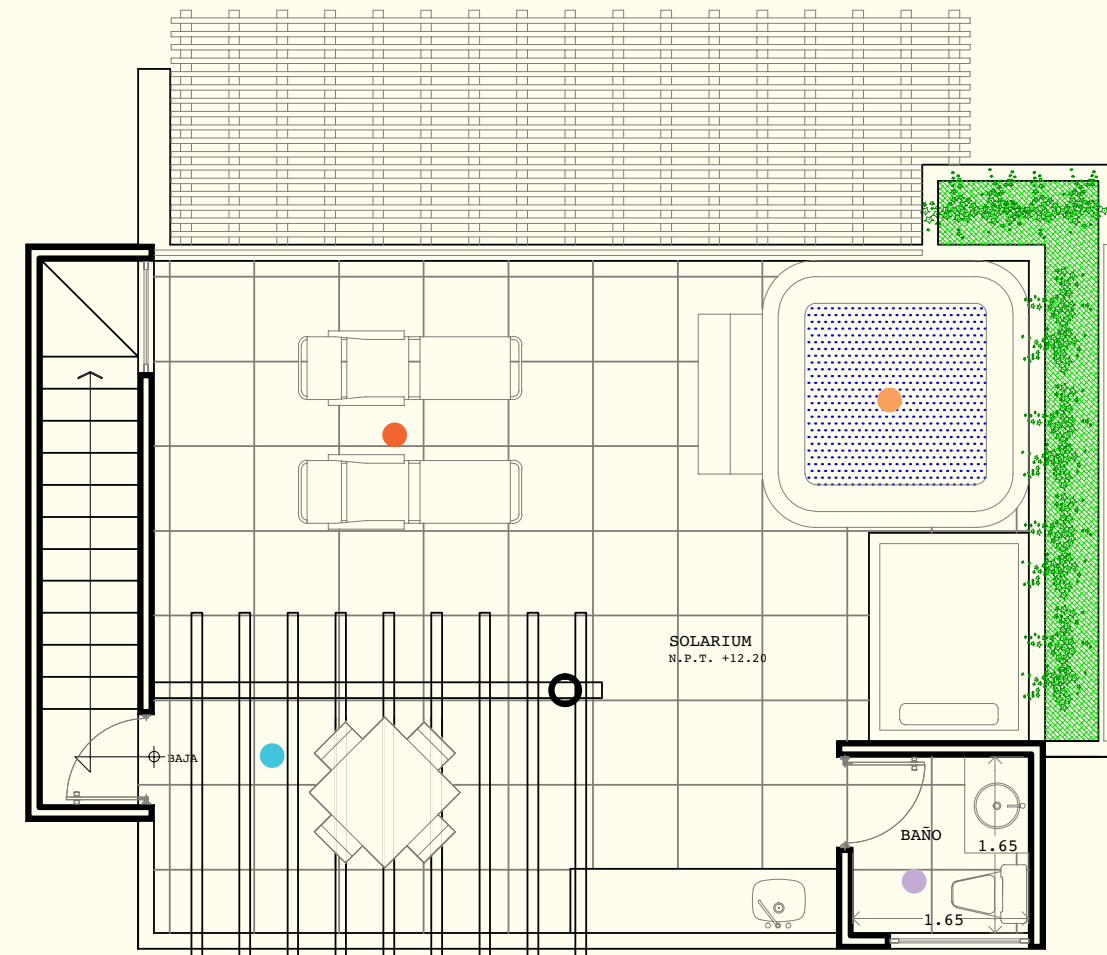

LUNADA

DEPARTAMENTOS

Azotea.

Roof.

Planta arquitectónica tipo azotea /
Architectural floor plan roof

Departamento B / Apartment B

- Grill
- Apergolado / Pergola
- Área de camastros / Beach cot area
- Baño / Restroom
- Jacuzzi

130 m²
1399.3 ft²