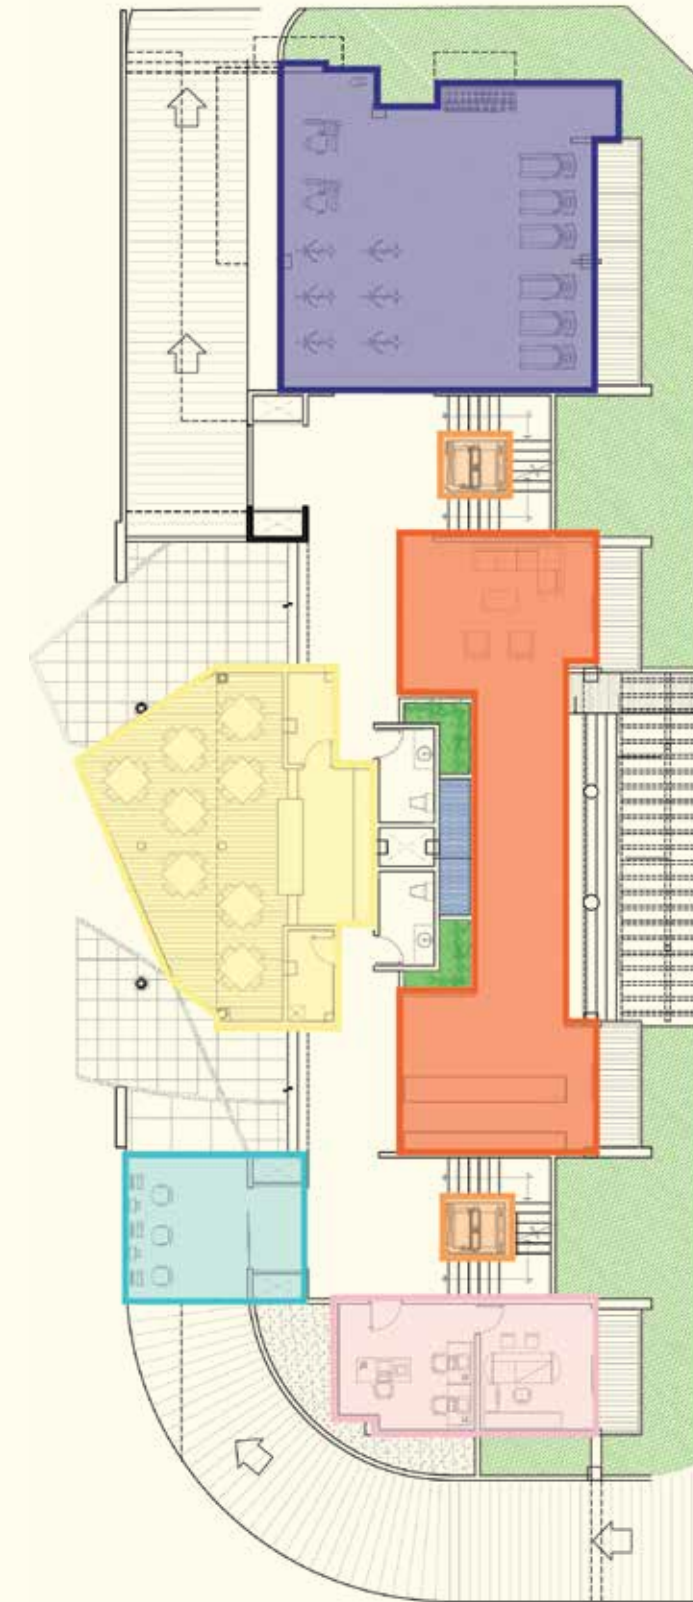

LUNADA

DEPARTAMENTOS

Servicios y Amenidades.

Amenities.

Planta baja / Ground level

Planta arquitectónica tipo planta baja /
Architectural floor plan ground level

- Gym
- Lobby
- Elevadores / Elevators
- Deli
- Business Center
- Oficinas Administrativas / Administrative Offices