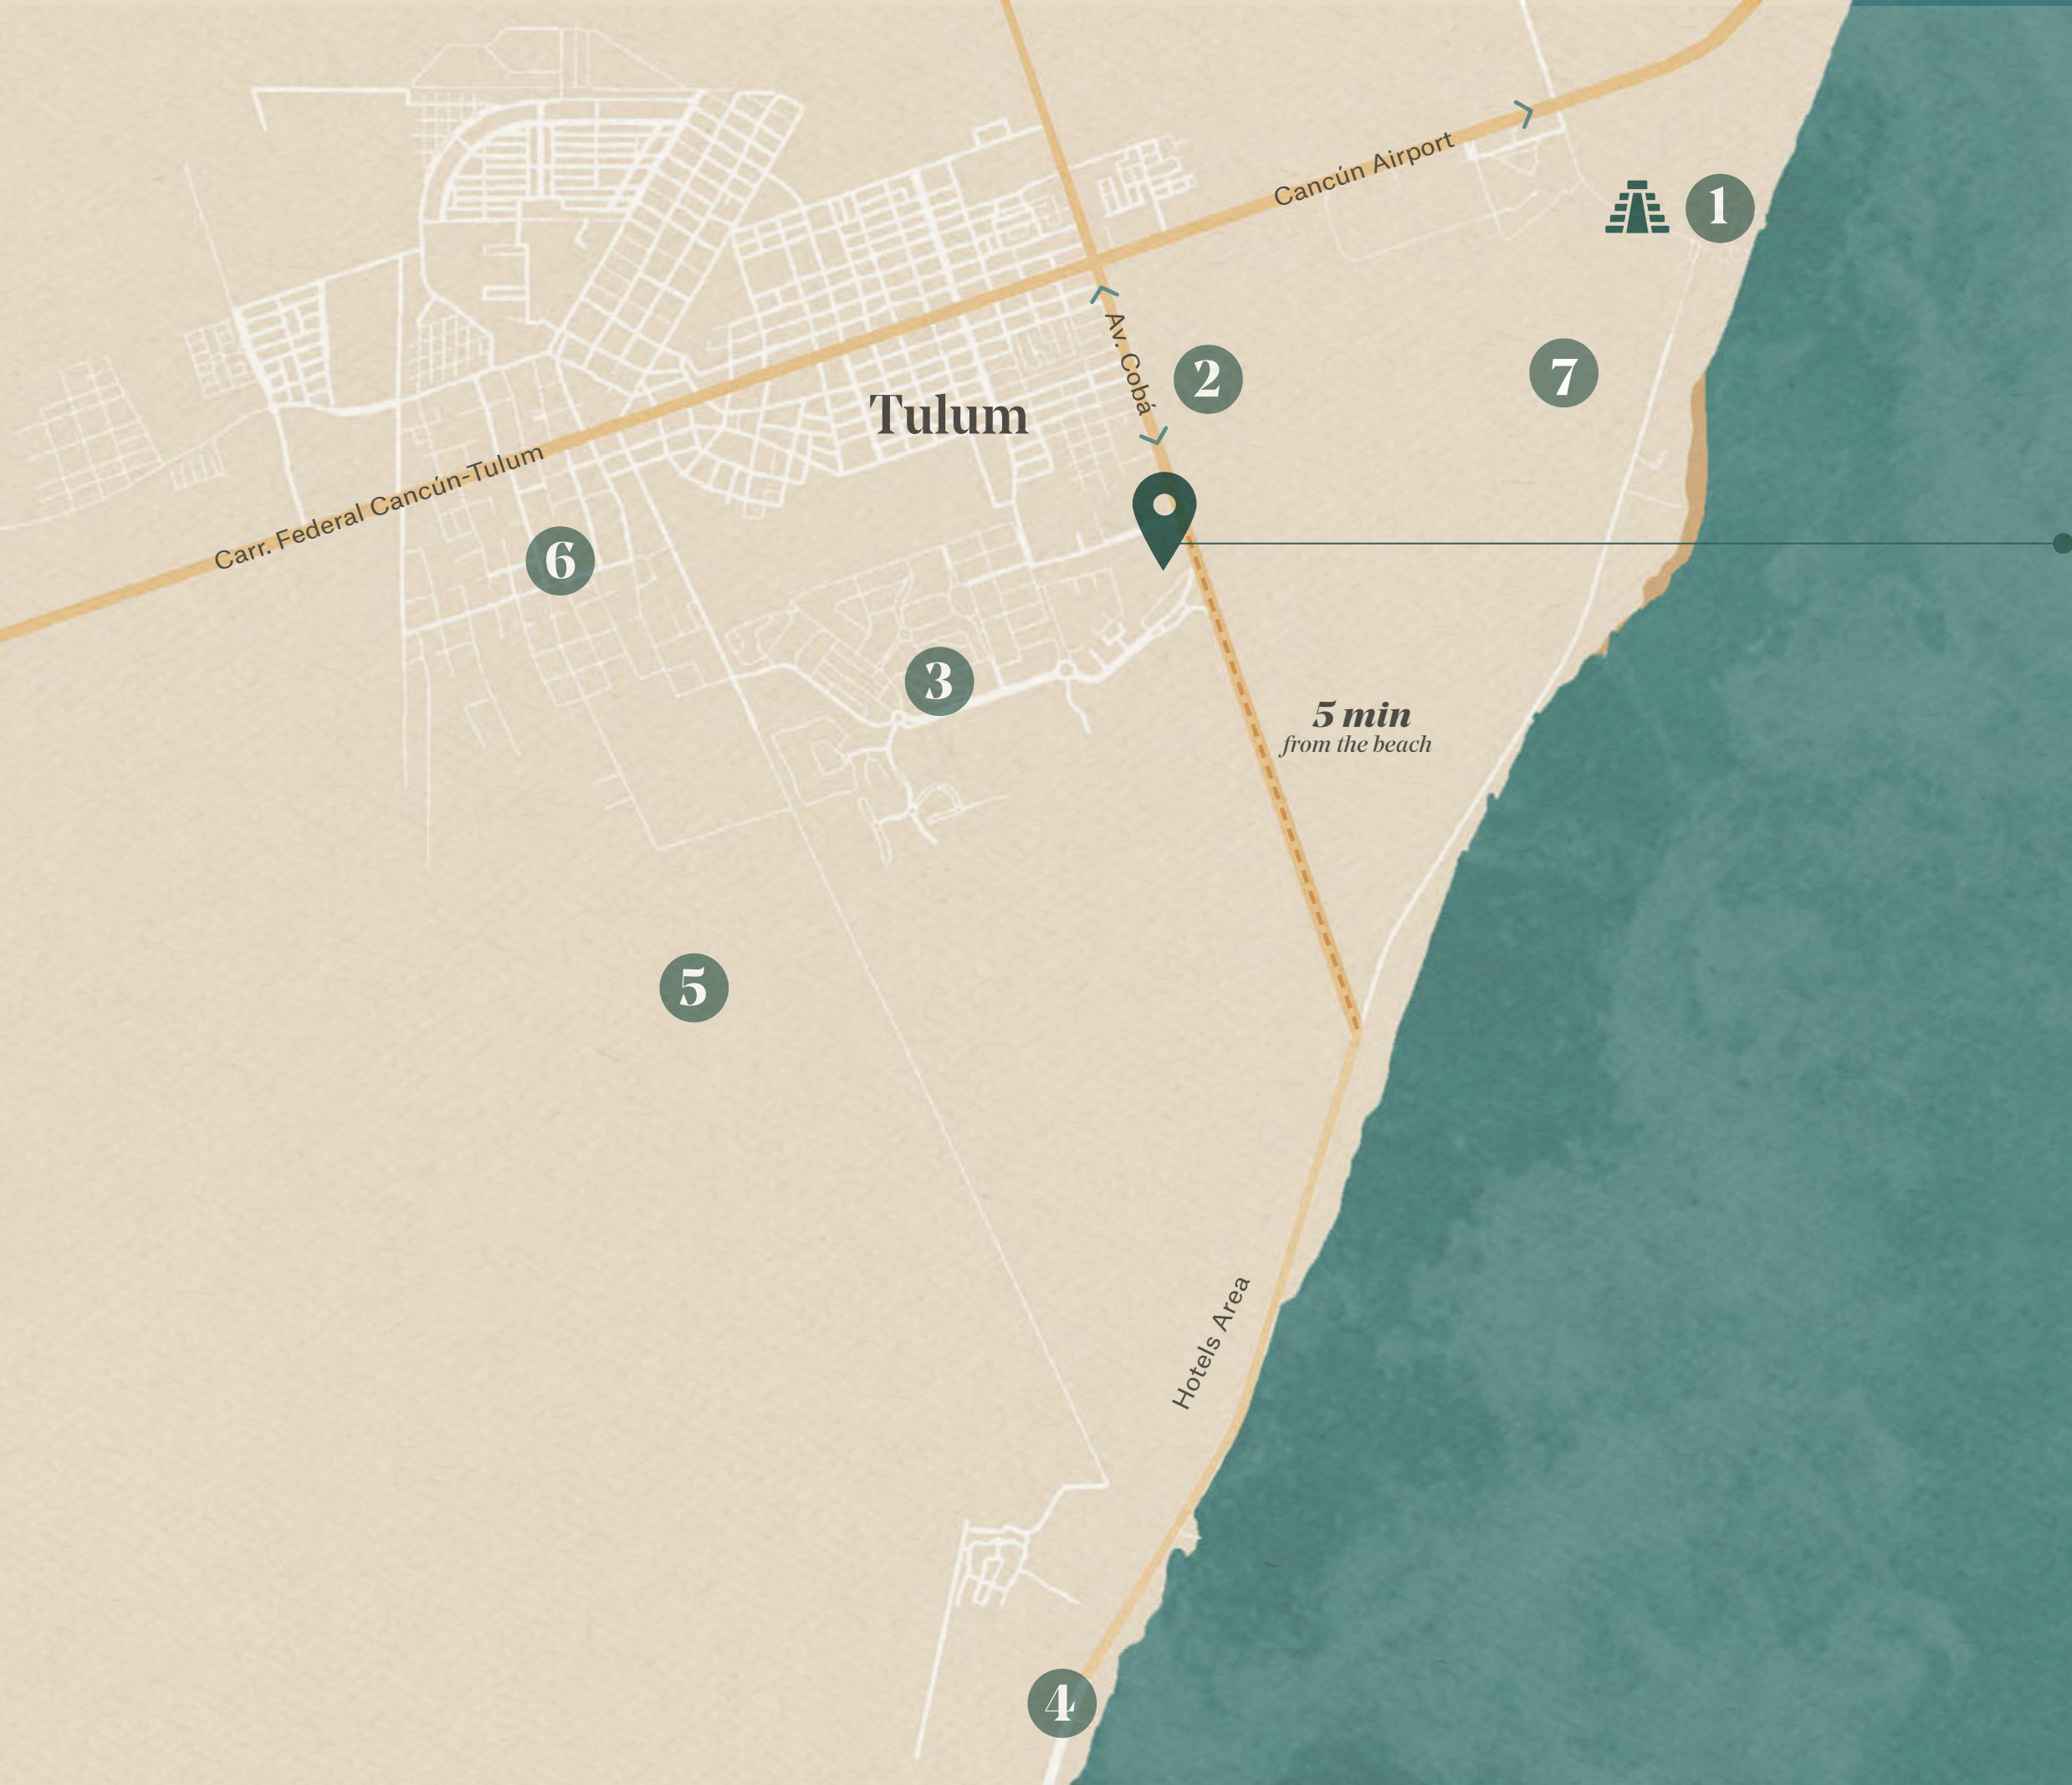

# My Location

# *Destino Hunab*

**María**

TULUM

1. Tulum's Archaeological Site
2. Chedraui
3. Aldea Zamá
4. Ziggy Beach Club
5. Región 15
6. La Veleta
7. Conservation Area

# Location

---