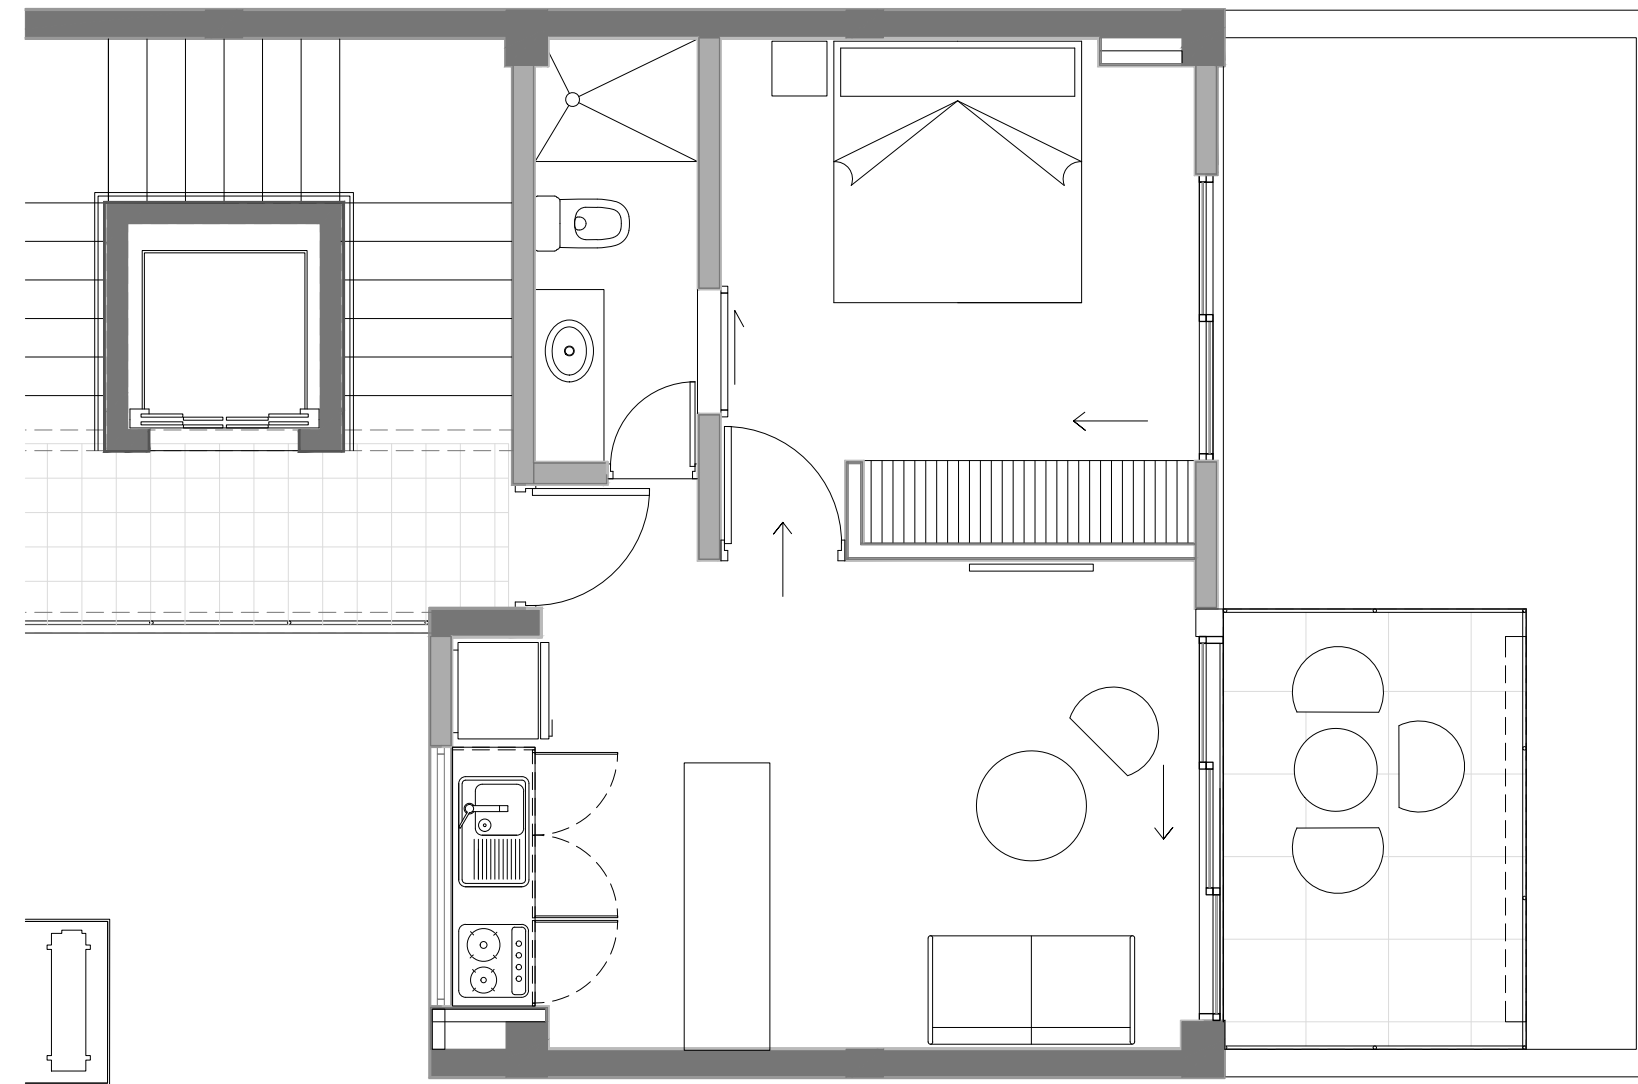

DEPTO.

5

DEPARTAMENTO - 42.24 M²

TERRAZA - 7.03 M²

TOTAL 49.27 M²

ACENTO PLAYA

SALA	Sala: (sofa-cama, banco y mesa de centro) Smart Tv Full HD 42" Set de decoración Abanico de techo
COCINA	Cocina integral: (incluye parrilla eléctrica y campana extractora) Mesa Desayunador Sillas Refrigerador Microondas Cafetera y tostador
DORMITORIO	Base y colchón Queen Buroes Set decorativo Abanico de Techo Juego de blancos
BAÑOS	Mueble de baño Espejo Accesorios de baño Calentador de Agua
TERRAZA	Mesa Dos sillas