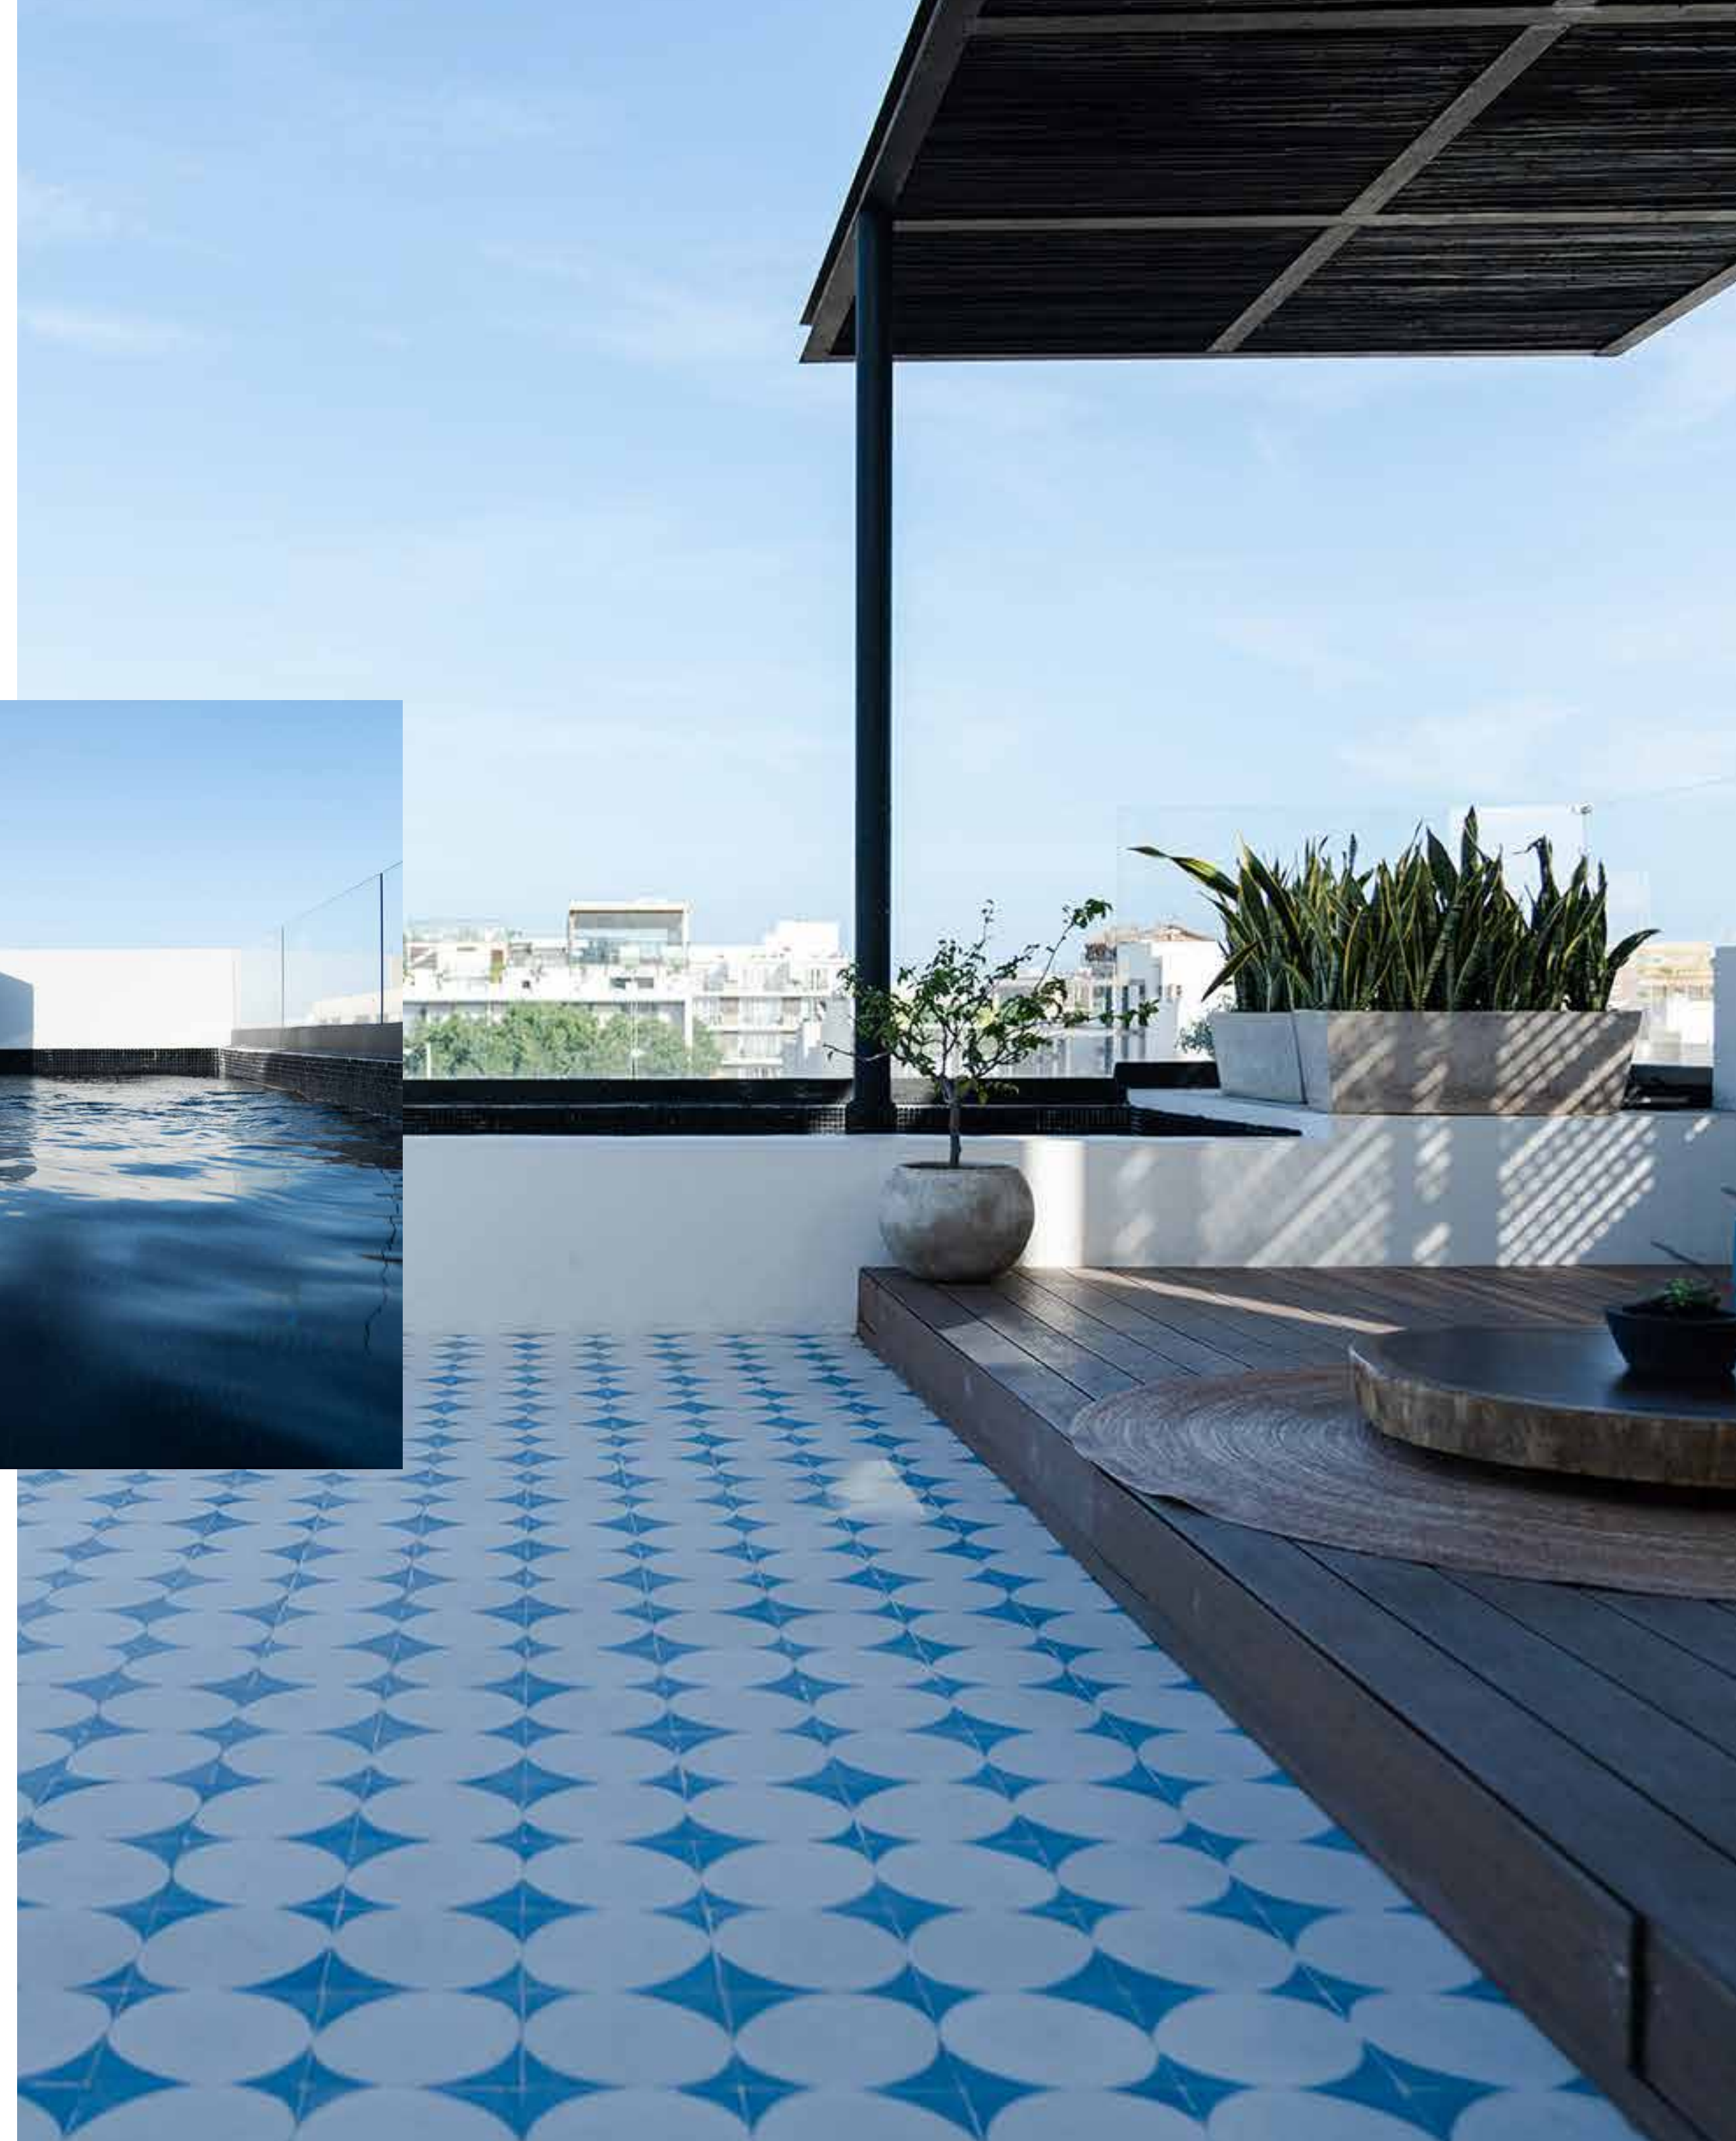

## AMENIDADES

Contamos con un Roof Top donde tendrás una amplia terraza y una alberca ideal para compartir momentos agradables, siguiendo con un excelente diseño del espacio.

Lindo y  
QUERIDO

DEPTO.

1

PLANTA BAJA - 45.61 M<sup>2</sup>