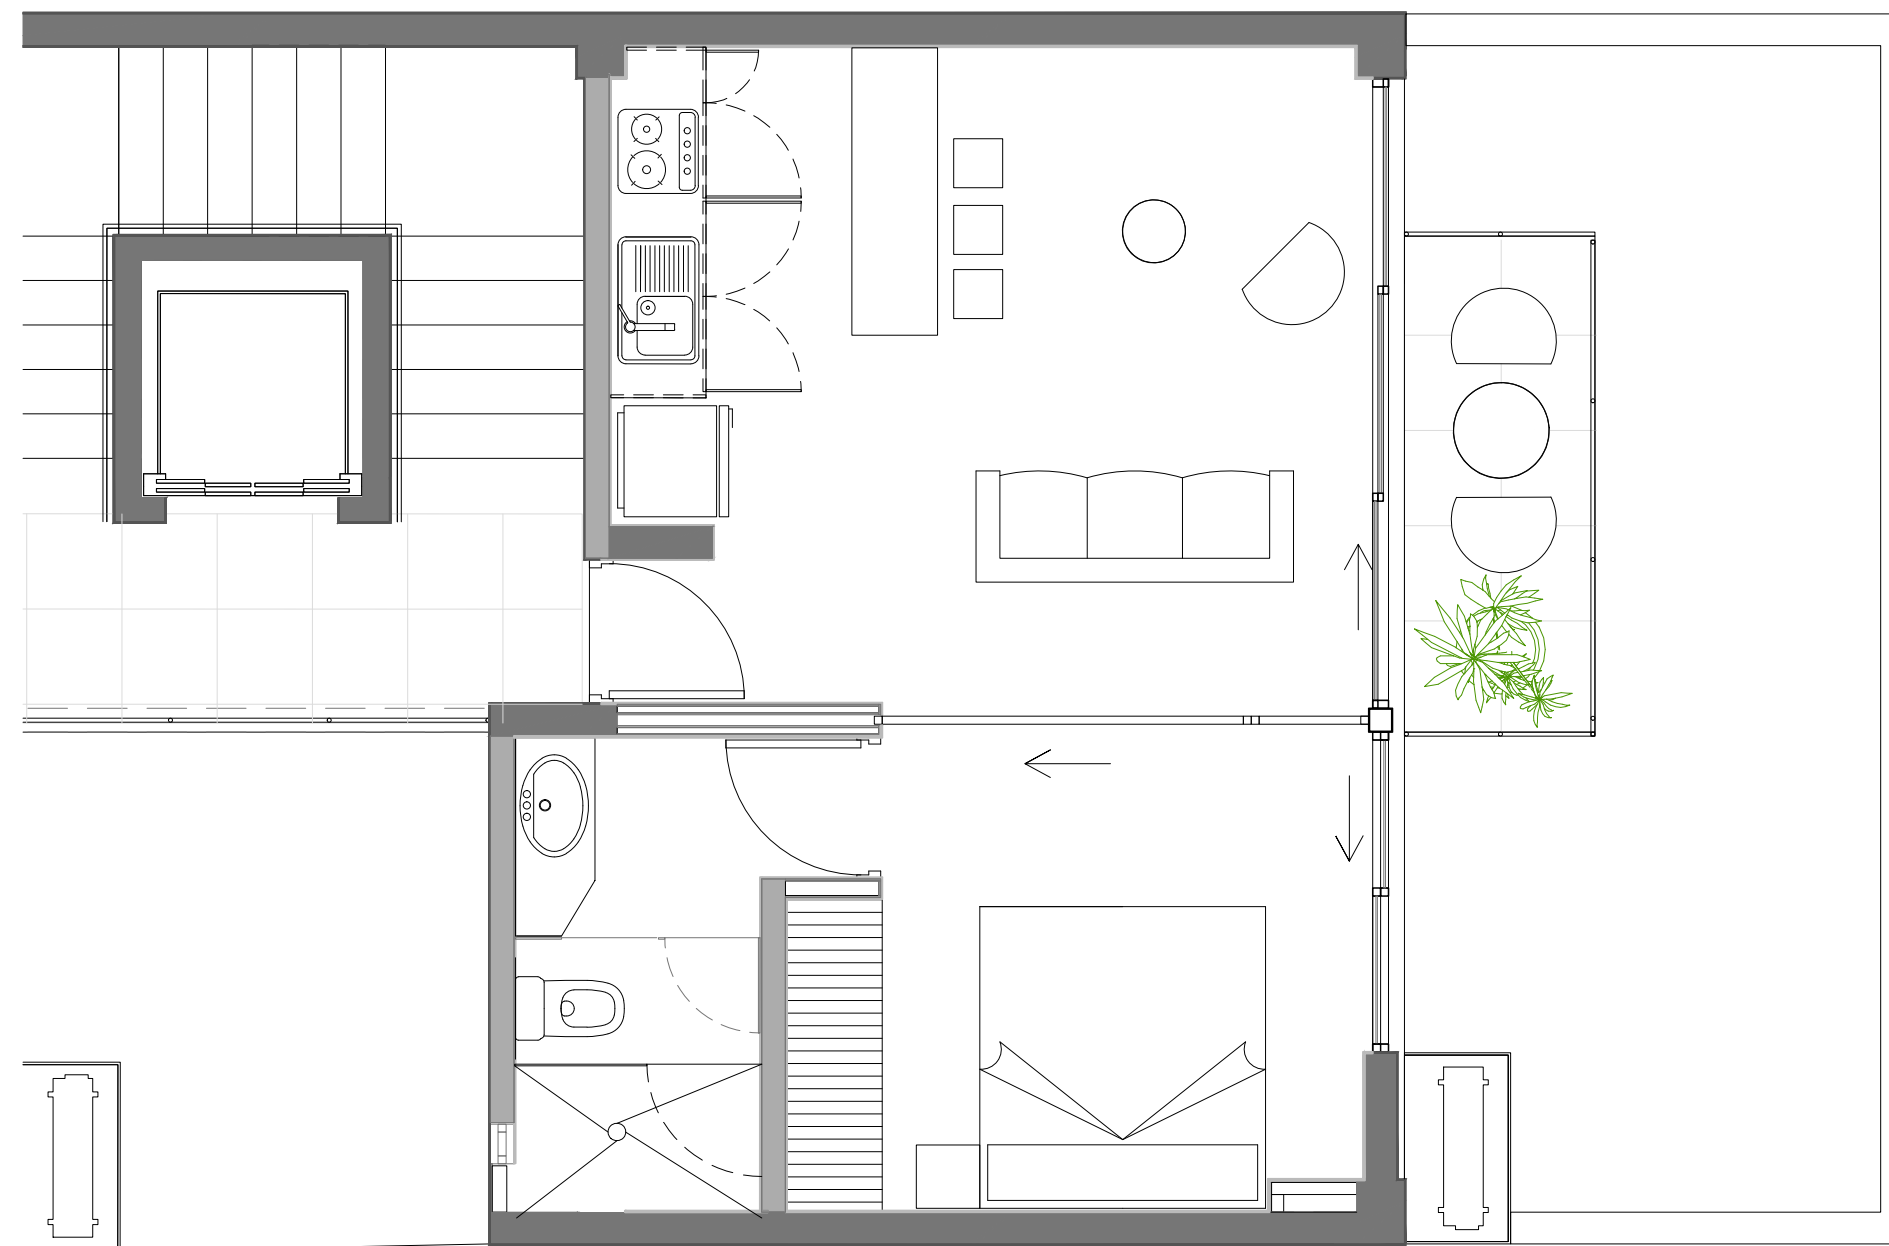

DEPTO.

3

DEPARTAMENTO - 42.24 M²

TERRAZA - 3.81 M²

TOTAL 46.07 M²

ACENTO PLAYA

SALA	Sala (sofa-cama, banco y mesa de centro) Smart Tv Full HD 42" Set de decoración Abanico de techo
COCINA	Cocina integral (incluye parrilla eléctrica y campana extractora) Barra desayunador Bancos de ratán Refrigerador Microondas Cafetera y tostador
DORMITORIO	Base y colchón Queen Buroes Set decorativo Abanico de Techo Juego de blancos
BAÑOS	Mueble de baño Espejo Accesorios de baño Calentador de Agua
TERRAZA	Mesa Dos sillas