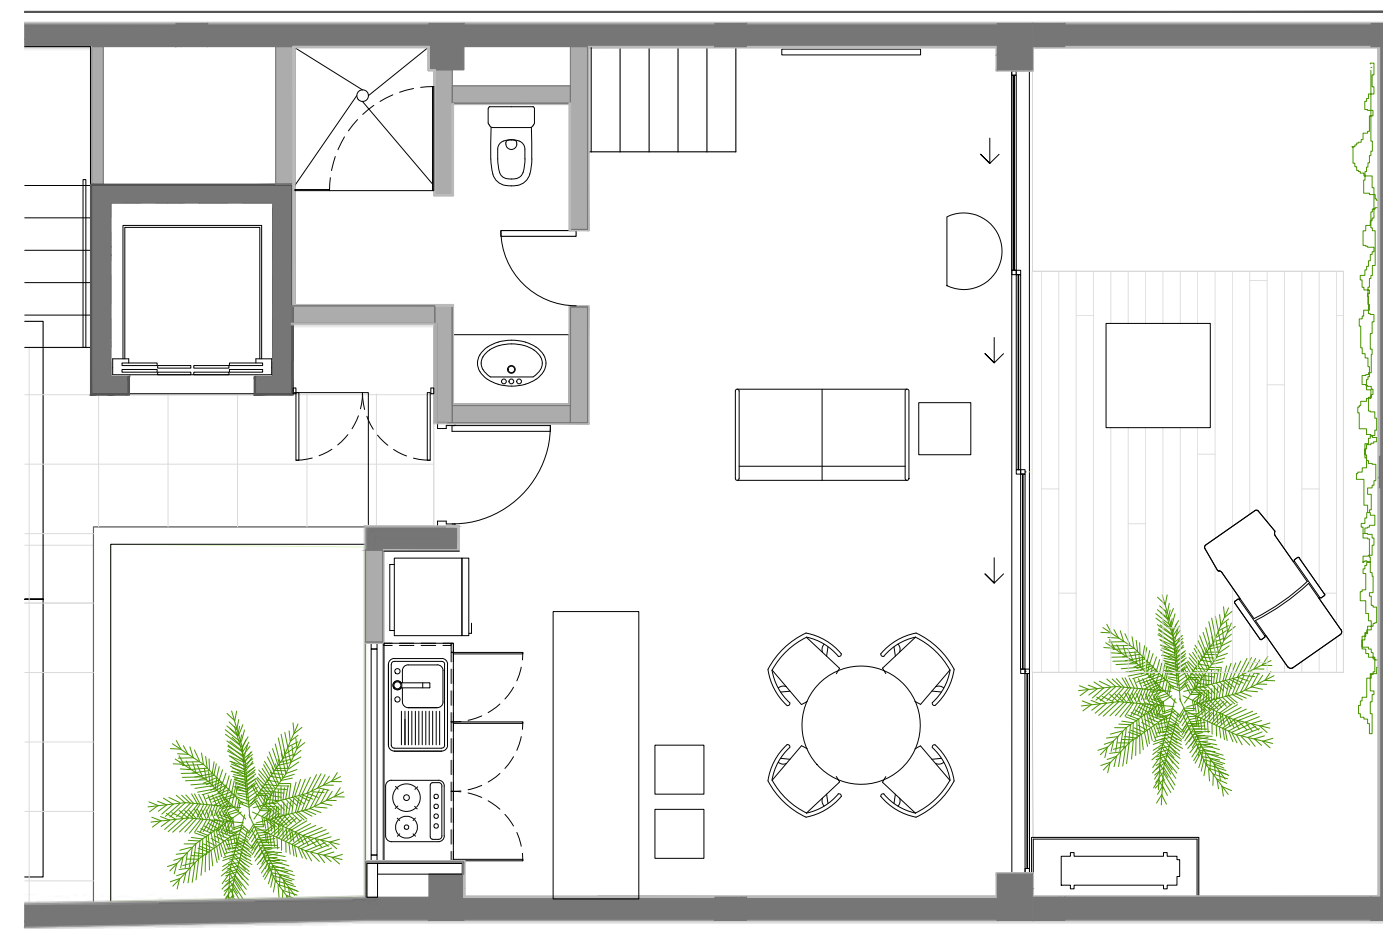

## AMENIDADES

Contamos con un Roof Top donde tendrás una amplia terraza y una alberca ideal para compartir momentos agradables, siguiendo con un excelente diseño del espacio.

Lindo y  
QUERIDO

DEPTO.

1

PLANTA BAJA - 45.61 M<sup>2</sup>

PLANTA ALTA - 42.24 M<sup>2</sup>

JARDÍN - 22.04 M<sup>2</sup>

TOTAL 109.89 M<sup>2</sup>

## ACENTO PLAYA

PLANTA BAJA

PLANTA ALTA

<b>SALA</b>	Sala (sofa-cama, banco y mesa de centro) Set de decoración Abanico de techo
<b>COCINA</b>	Cocina integral (incluye parrilla eléctrica y campana extractora) Barra desayunador: (incluye dos bancos de ratán) Comedor (incluye cuatro sillas de ratán) Refrigerador Microondas Cafeterea y tostador
<b>DORMITORIO</b>	Base y colchón Queen Buroes Set decorativo Abanico de Techo Silla ratan Smart Tv Full HD 42" (dormitorio 1) Juego de blancos
<b>BAÑOS</b>	Mueble de baño Espejo Accesorios de baño Juego de toallas Calentador de Agua
<b>TERRAZA</b>	Mesa Dos sillas