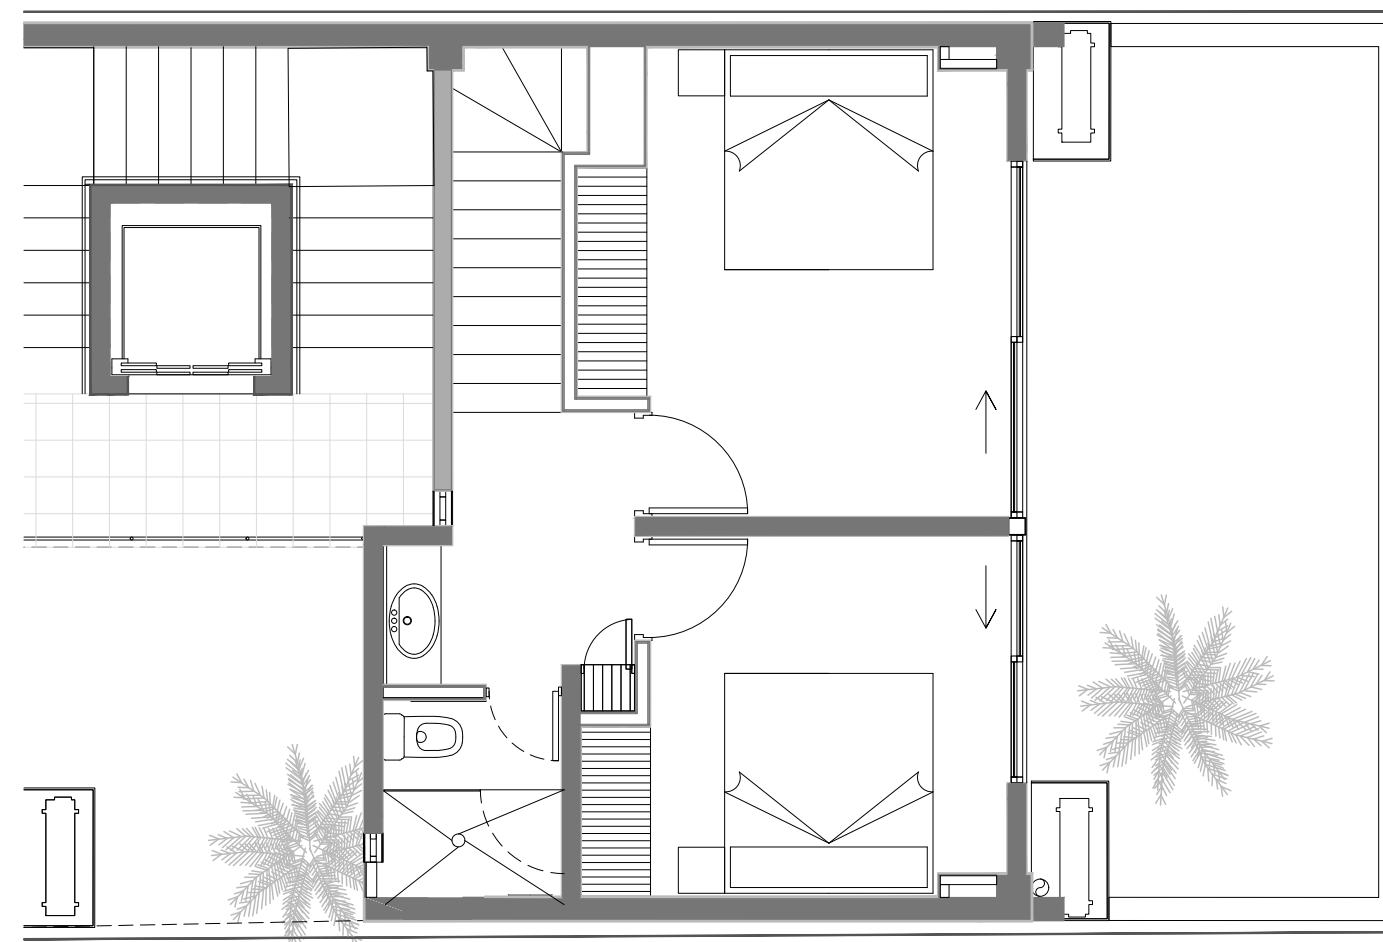

PLANTA ALTA - 42.24 M<sup>2</sup>

JARDÍN - 22.04 M<sup>2</sup>

TOTAL 109.89 M<sup>2</sup>

## ACENTO PLAYA

PLANTA BAJA

PLANTA ALTA

<b>SALA</b>	Sala (sofa-cama, banco y mesa de centro) Set de decoración Abanico de techo
<b>COCINA</b>	Cocina integral (incluye parrilla eléctrica y campana extractora) Barra desayunador: (incluye dos bancos de ratán) Comedor (incluye cuatro sillas de ratán) Refrigerador Microondas Cafeterea y tostador
<b>DORMITORIO</b>	Base y colchón Queen Buroes Set decorativo Abanico de Techo Silla ratan Smart Tv Full HD 42" (dormitorio 1) Juego de blancos
<b>BAÑOS</b>	Mueble de baño Espejo Accesorios de baño Juego de toallas Calentador de Agua
<b>TERRAZA</b>	Mesa Dos sillas