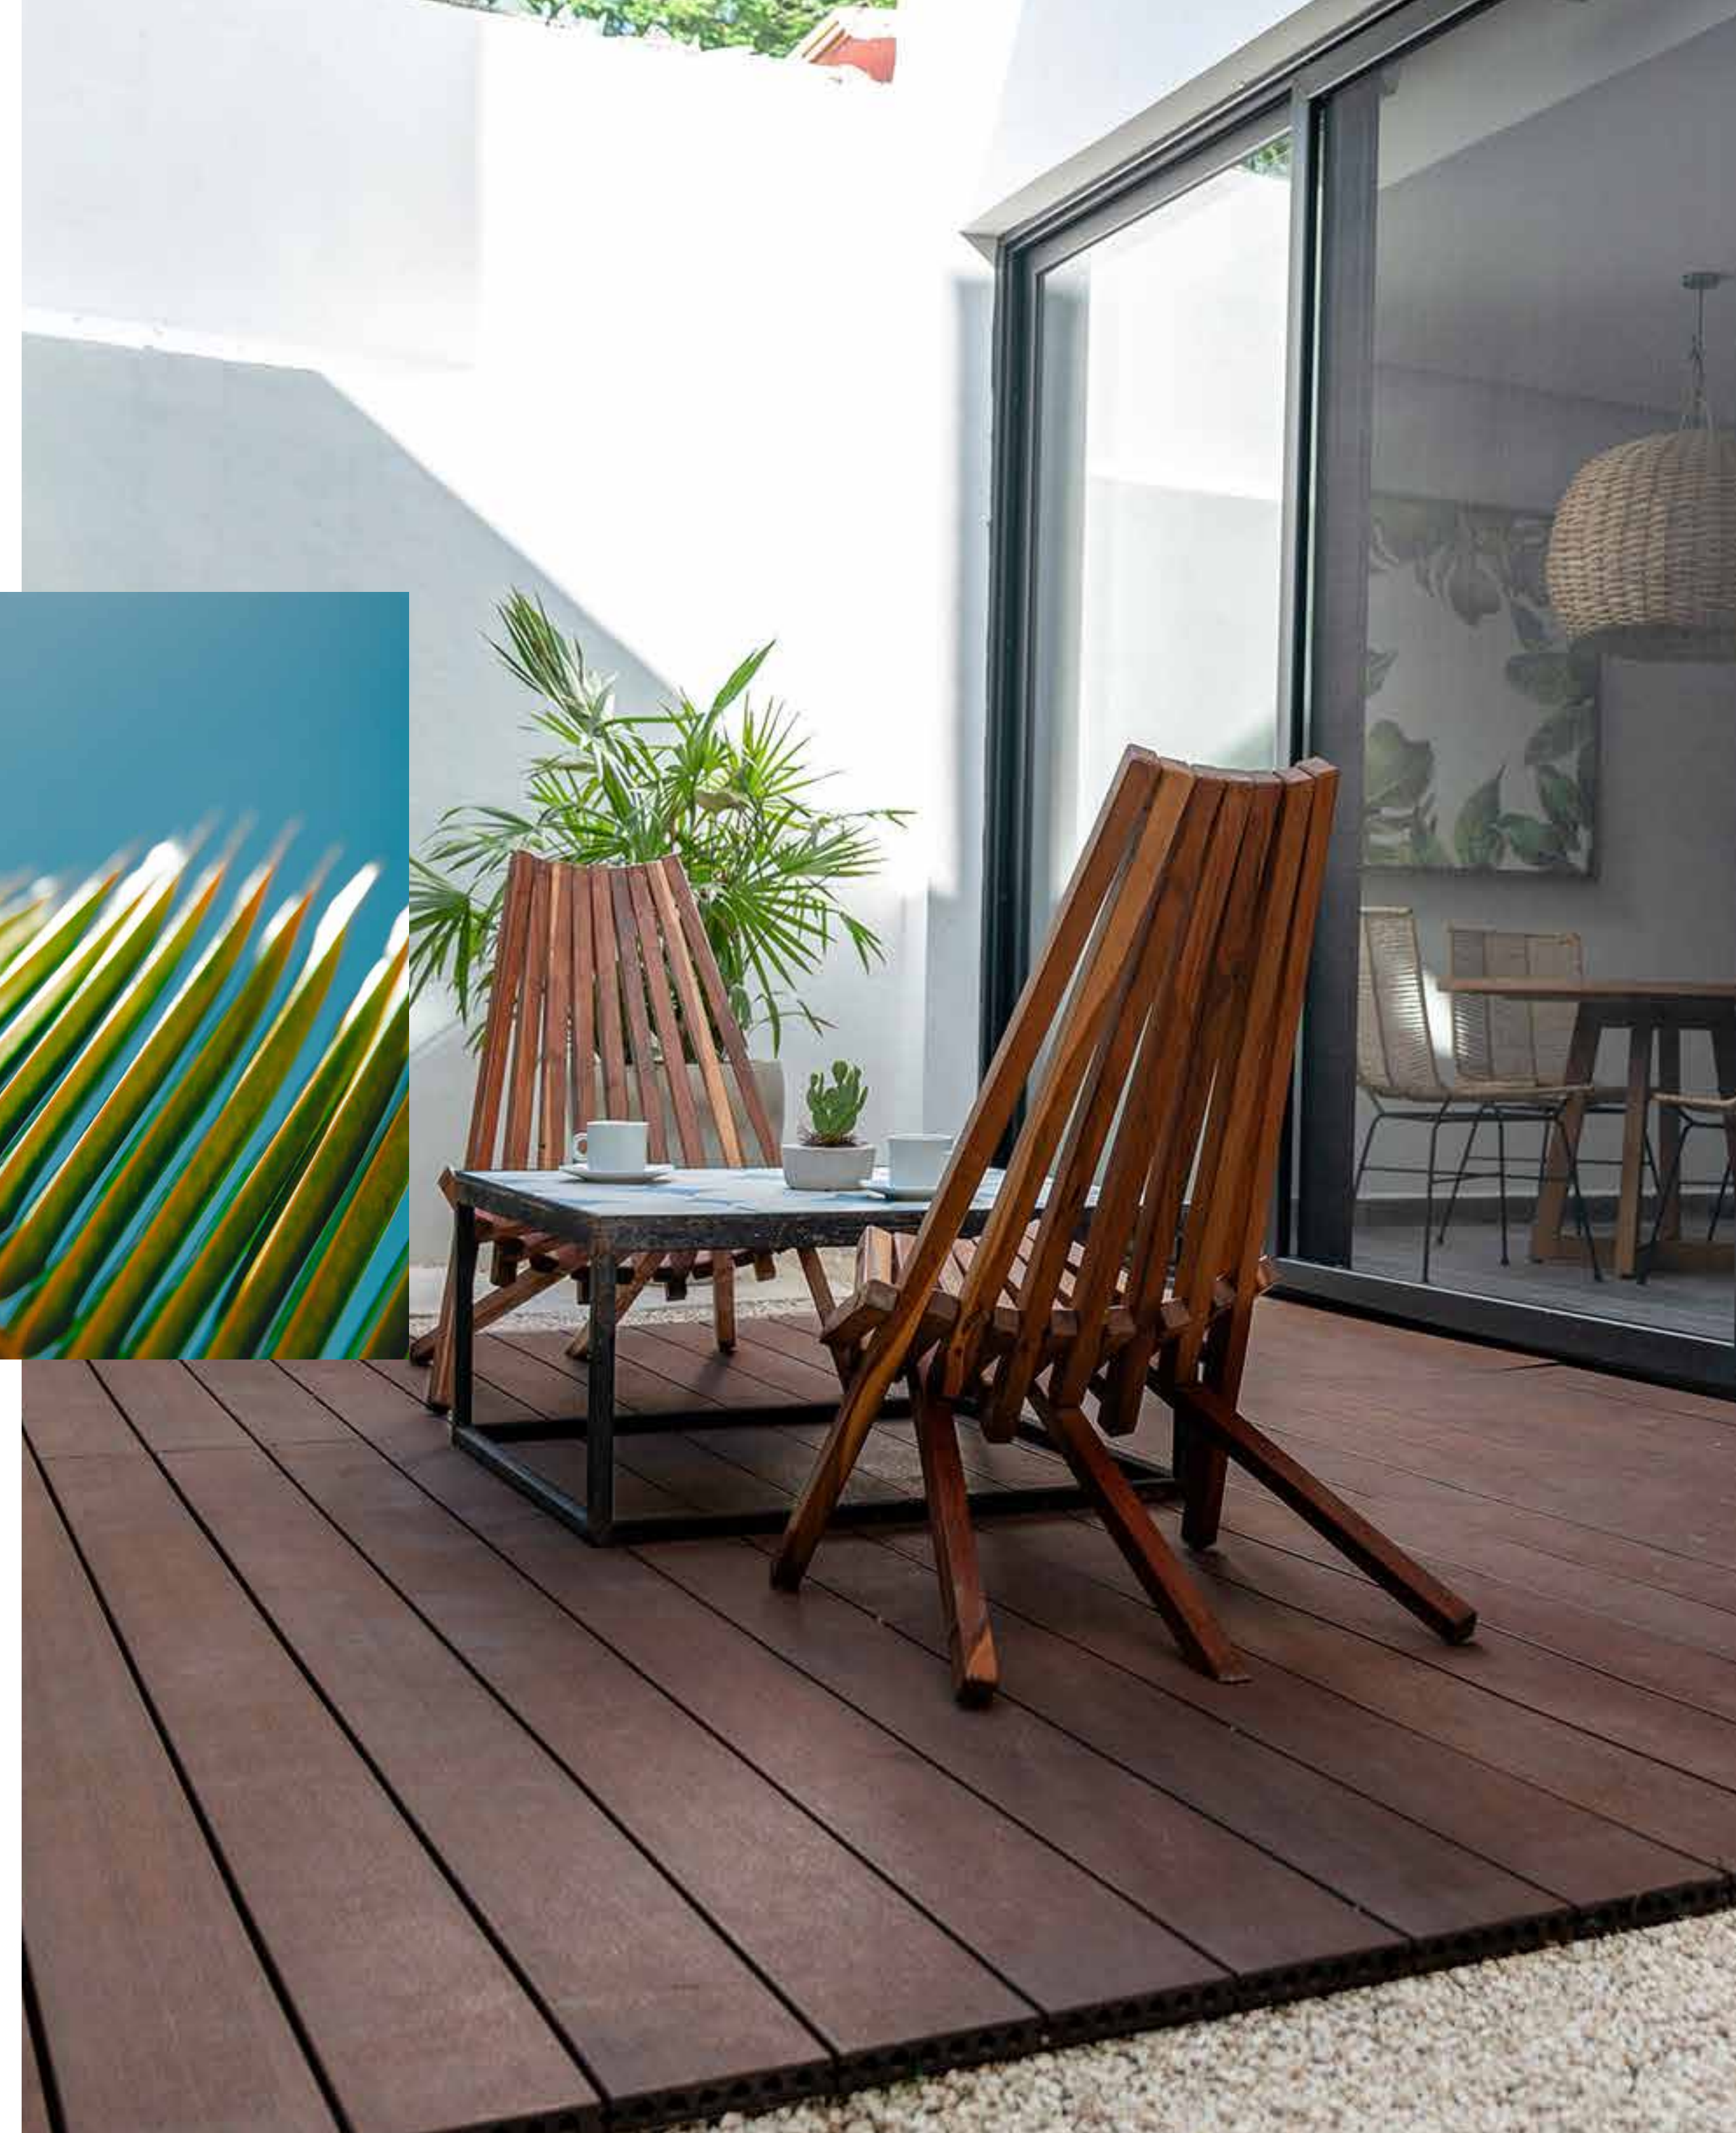

EQUIPAMIENTO

Nuestros departamentos están totalmente equipados con lo que se requiera para una magnífica estadía.