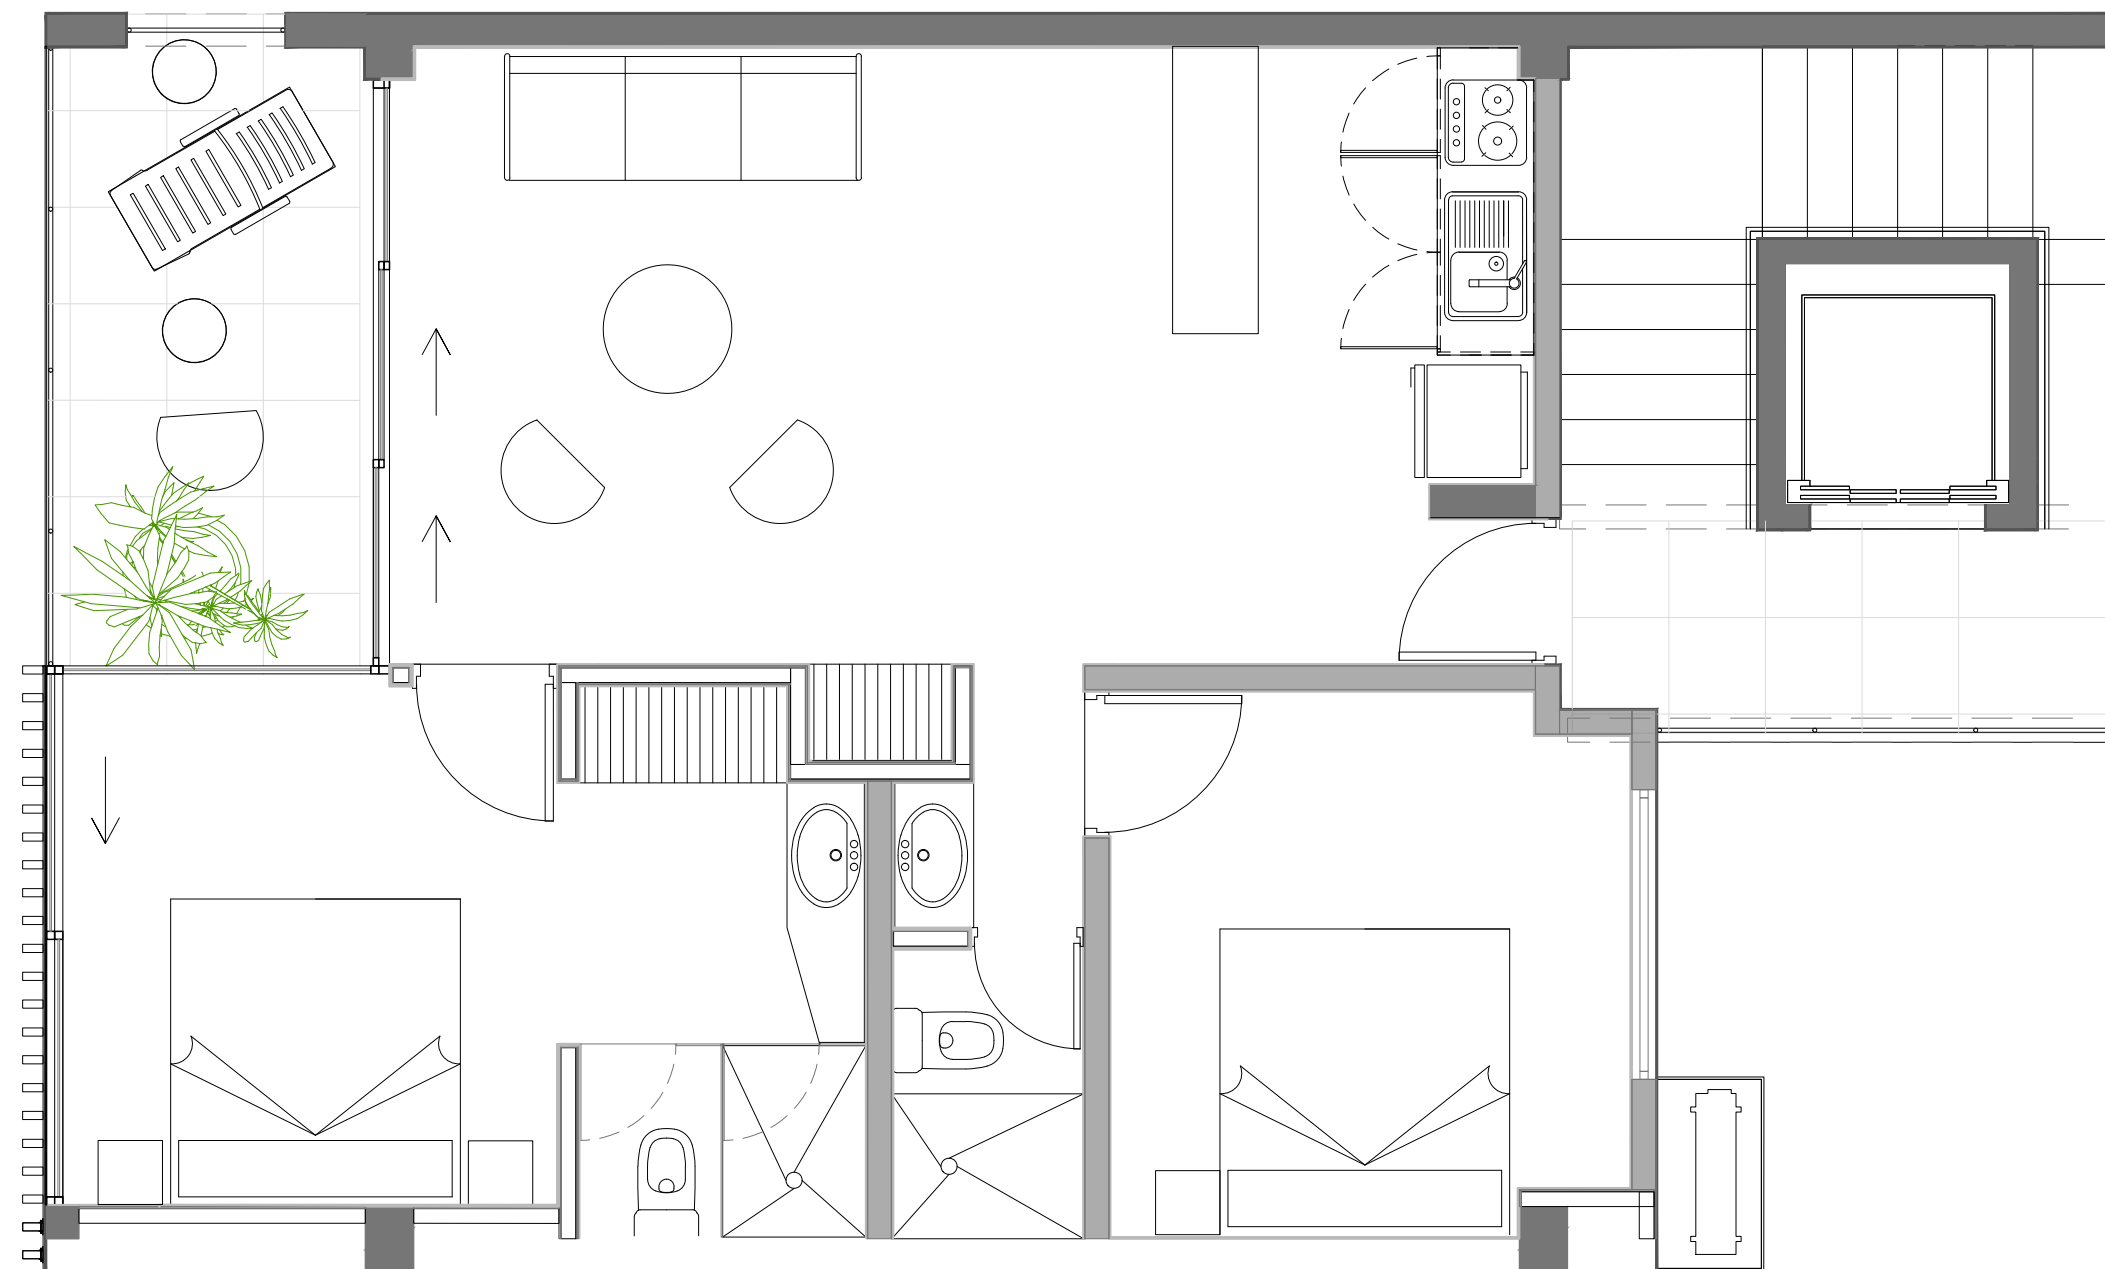

DEPTO.

DEPARTAMENTO - 67.80 M²

TERRAZA - 8.07 M²

TOTAL 75.87 M²

ACENTO PLAYA

SALA	Sala: (sofa-cama, banco y mesa de centro) Smart Tv Full HD 42" Set de decoración Abanico de techo
COCINA	Cocina integral (incluye parrilla eléctrica y campana extractora) Mesa Desayunador Sillas Refrigerador Microondas Cafeterea y tostador
DORMITORIO	Base y colchón Queen Buroes Set decorativo Abanico de Techo Silla ratan (recamara principal) Juego de blancos
BAÑOS	Mueble de baño Espejo Accesorios de baño Calentador de Agua
TERRAZA	Mesa Dos sillas