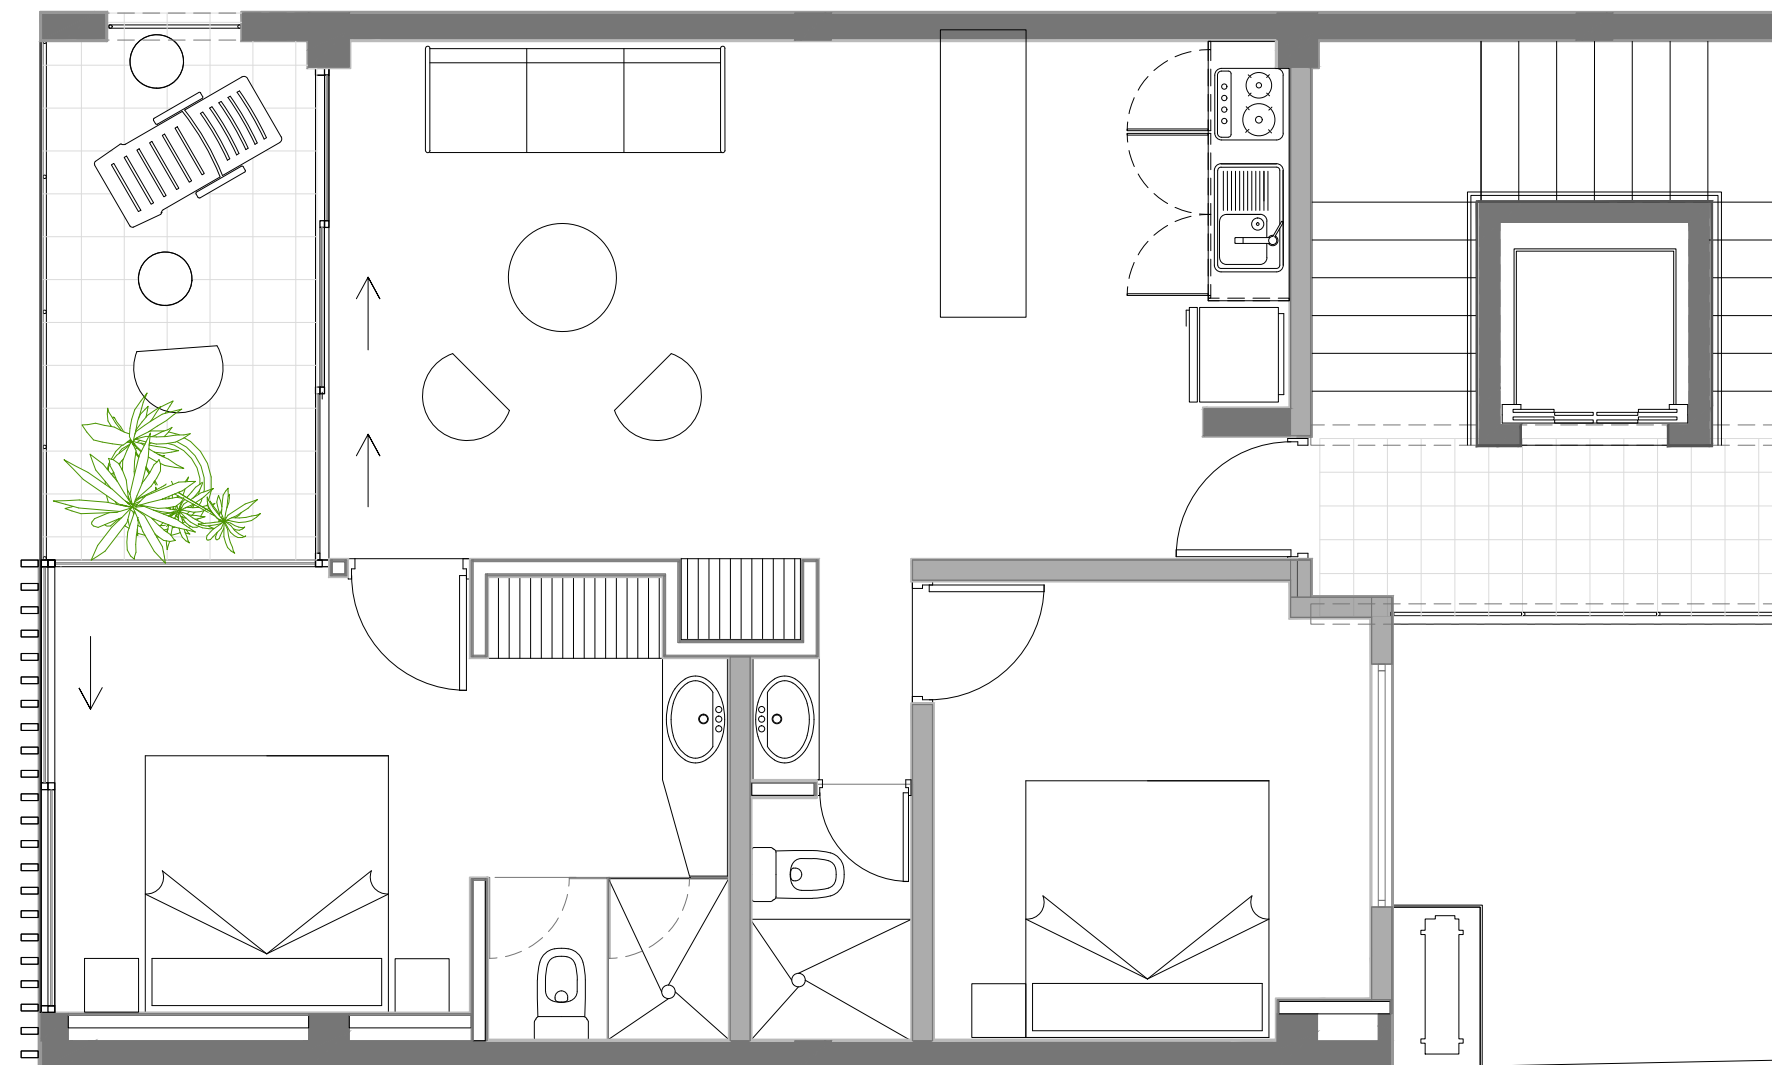

DEPTO.

DEPARTAMENTO - 67.80 M²

TERRAZA - 8.07 M²

TOTAL 75.87 M²

ACENTO PLAYA

SALA	Sala: (sofa-cama, banco y mesa de centro) Smart Tv Full HD 42" Set de decoración Abanico de techo
COCINA	Cocina integral: (incluye parrilla eléctrica y campana extractora) Mesa Desayunador Sillas Refrigerador Microondas Cafetera y tostador
DORMITORIO	Base y colchón Queen Buroes Set decorativo Abanico de Techo Silla ratan (recamara principal) Juego de blancos
BAÑOS	Mueble de baño Espejo Accesorios de baño Calentador de Agua
TERRAZA	Mesa Dos sillas