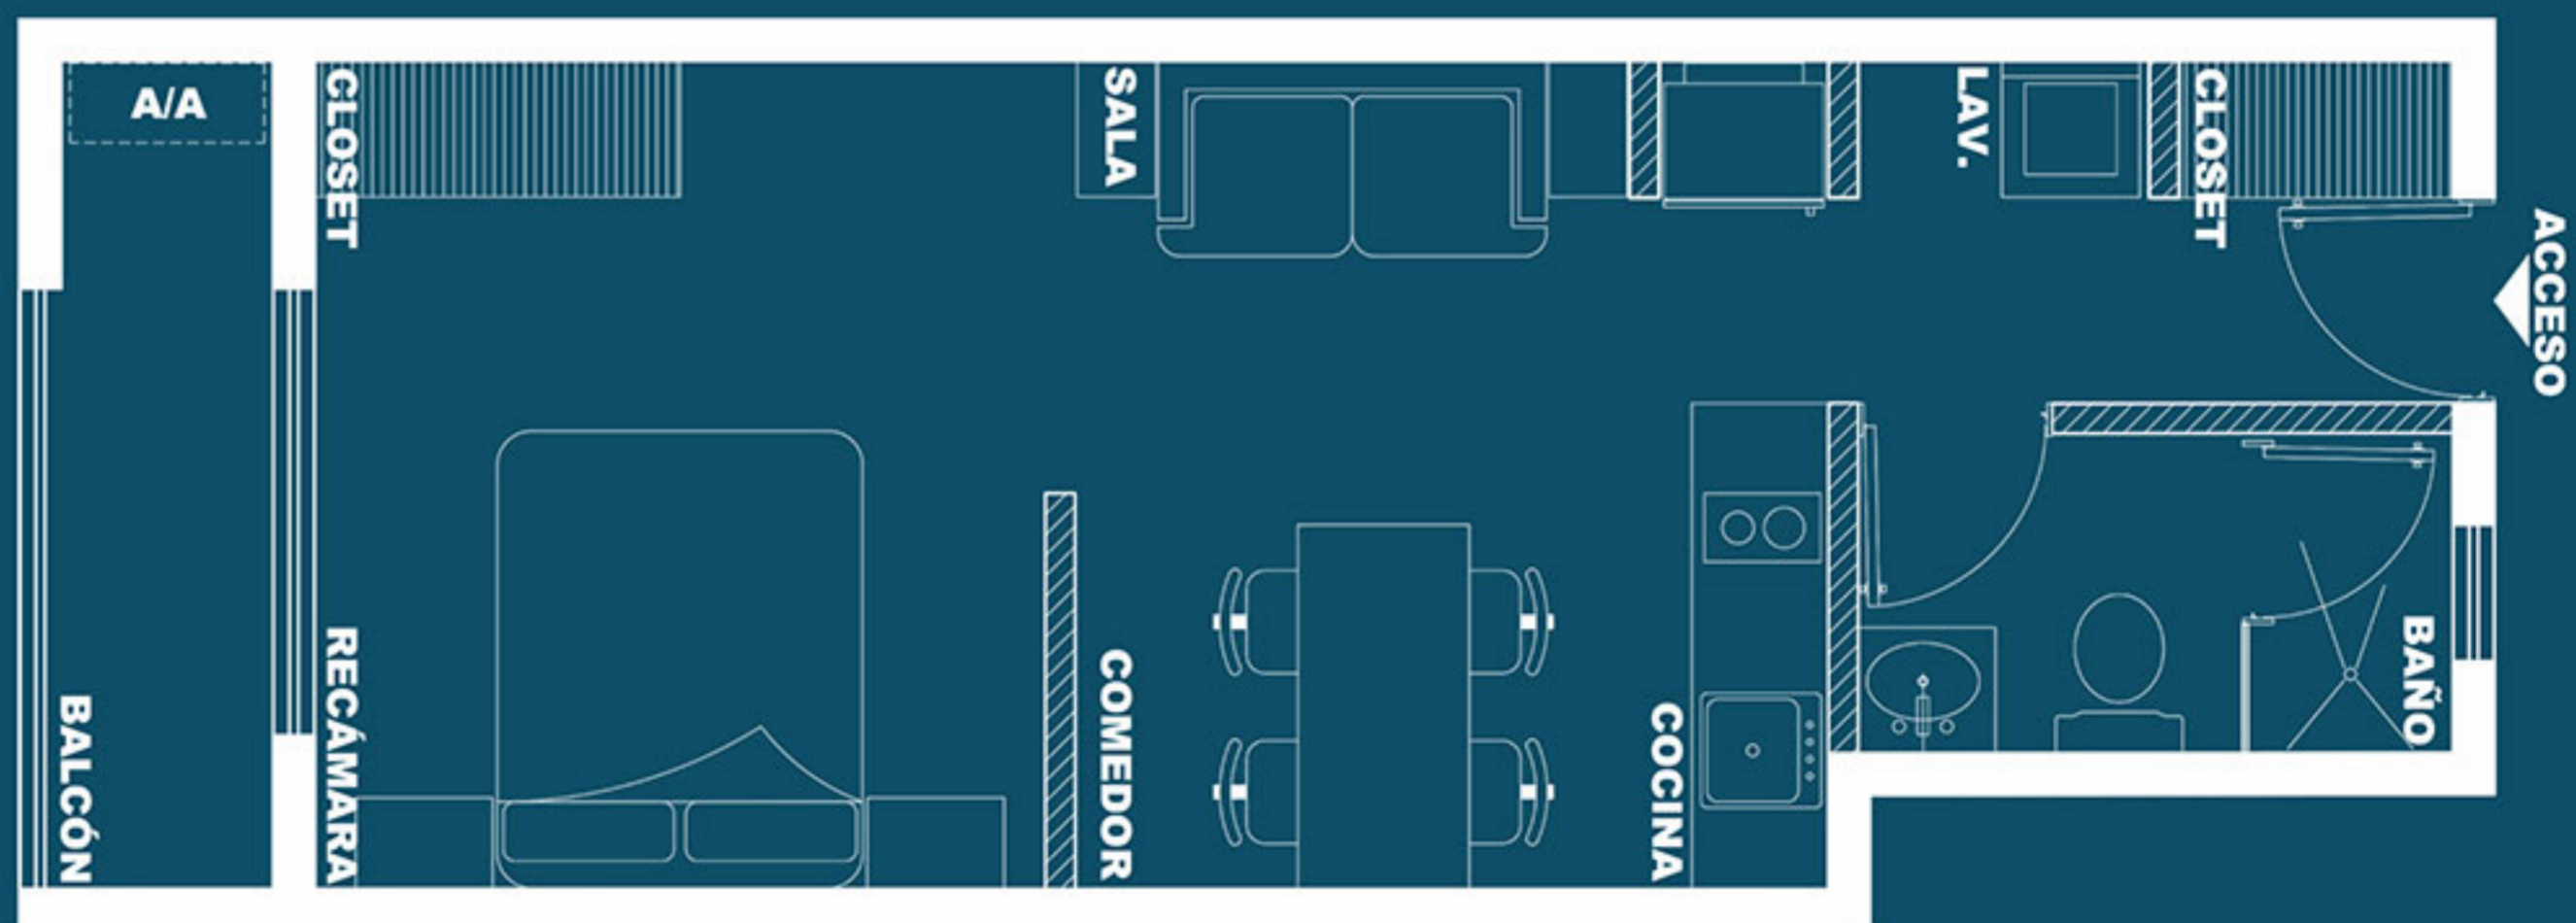

# Ubicación

**953STUDIO**  
PLAYA DEL CARMEN

Estacionamiento subterráneo con control de acceso.

Elevador desde el estacionamiento hasta el roof top.

953 café en primer nivel con terraza verde.

Sistema de cámaras de seguridad en todas las áreas.

Unidades loft desde 41 m<sup>2</sup>, apartments de una recamara de 67 m<sup>2</sup>.

Exclusivos pent houses con acceso directo desde el interior de la unidad al roof top con alberca privada, pergolado y cuarto de servicio.

Diseño elegancia y modernidad hacen de **953** Loft & apartment un desarrollo único en su clase, destacándose por sus amplios espacios, todos con iluminación natural y sus exclusivas amenidades.

Loft  
Area Total 48 m<sup>2</sup>

Area Lounge en azotea común alberca panorámica, pérgola y área de bar, baño completo y regaderas.