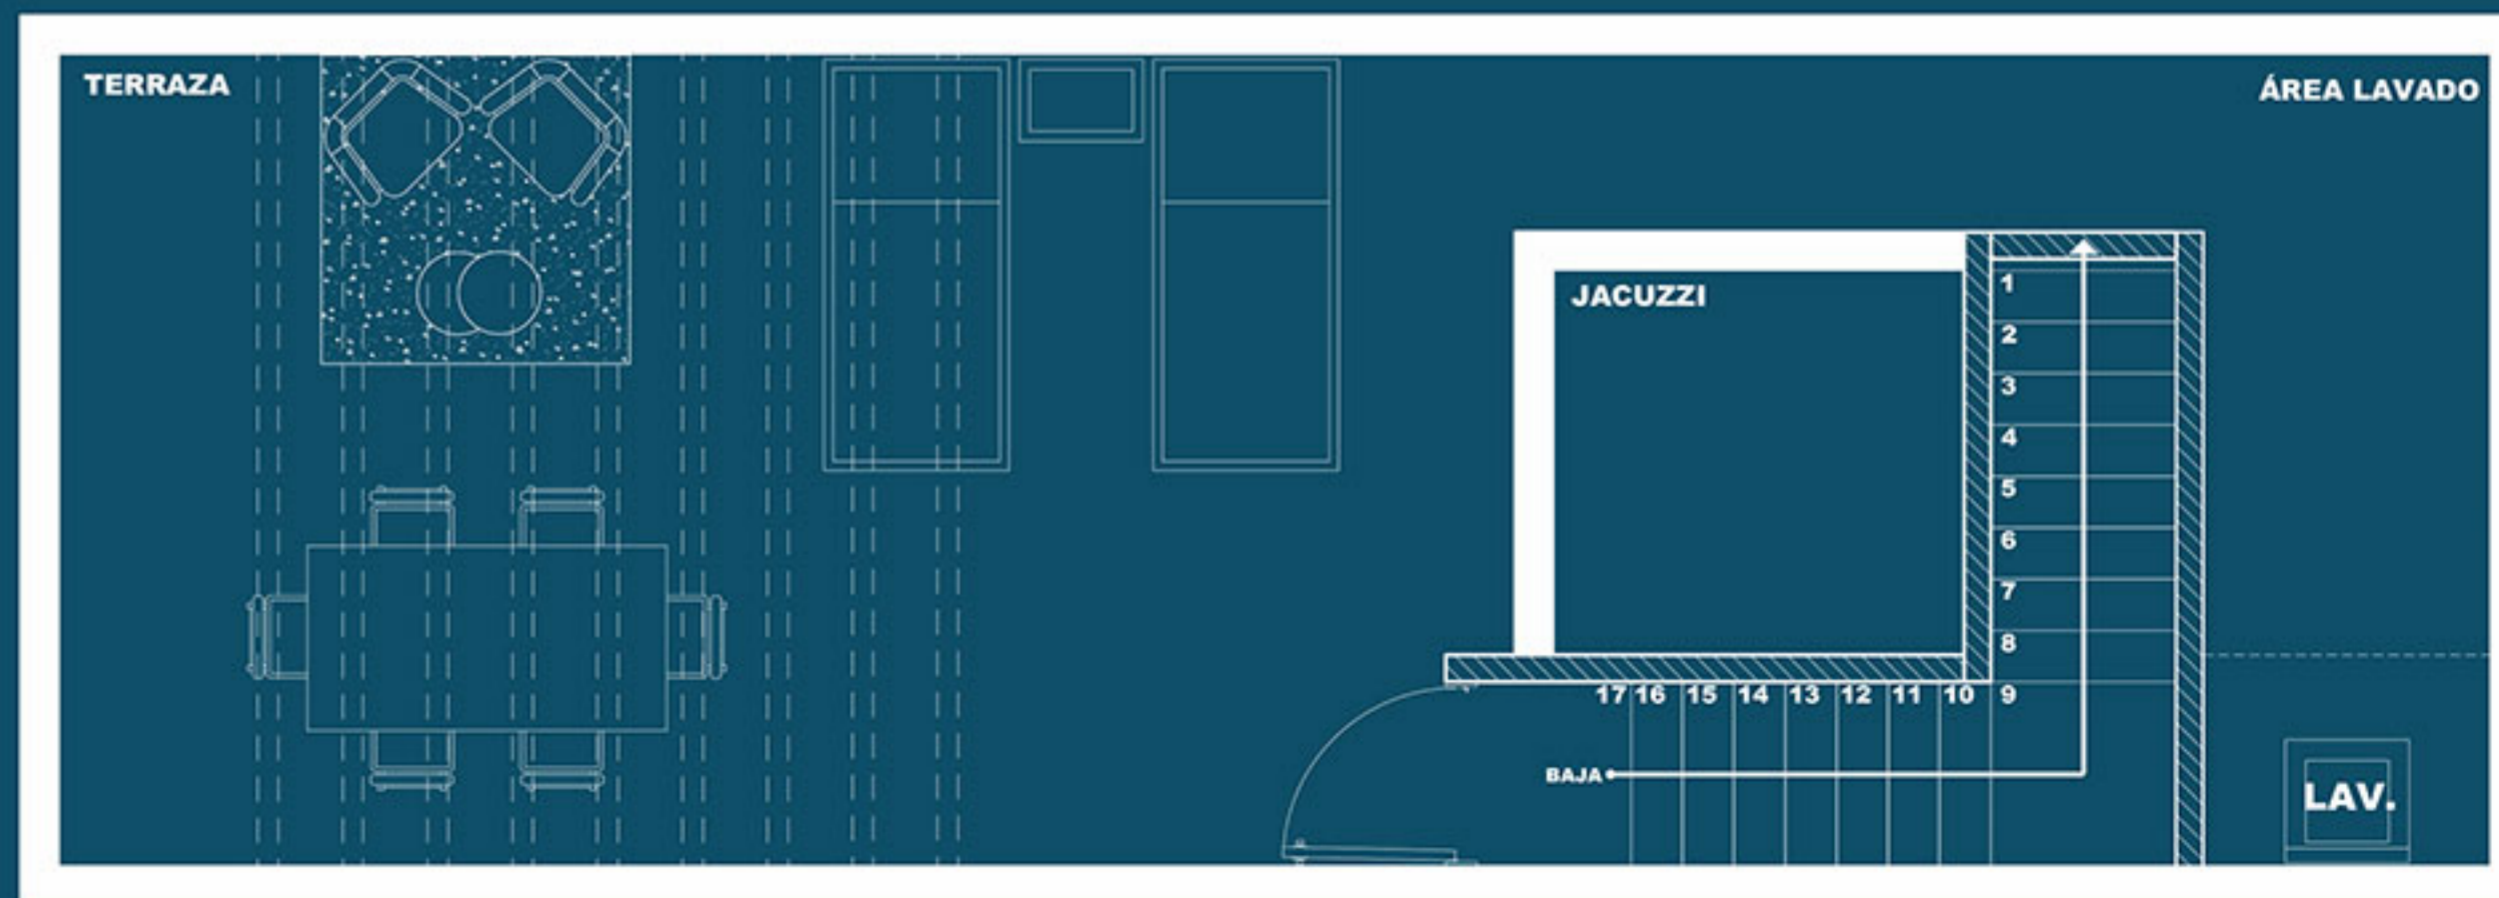

**953STUDIO**  
PLAYA DEL CARMEN

# Grand Apartment esquina

Area Total 66m<sup>2</sup>

953 loft & apartment cuenta con 11 lofts 18 apartments y 6 penthouses en 4 niveles.

Estratégicamente ubicado a 3 calles de la Av. Juárez, del arco vial, y boulevard I I Sur.