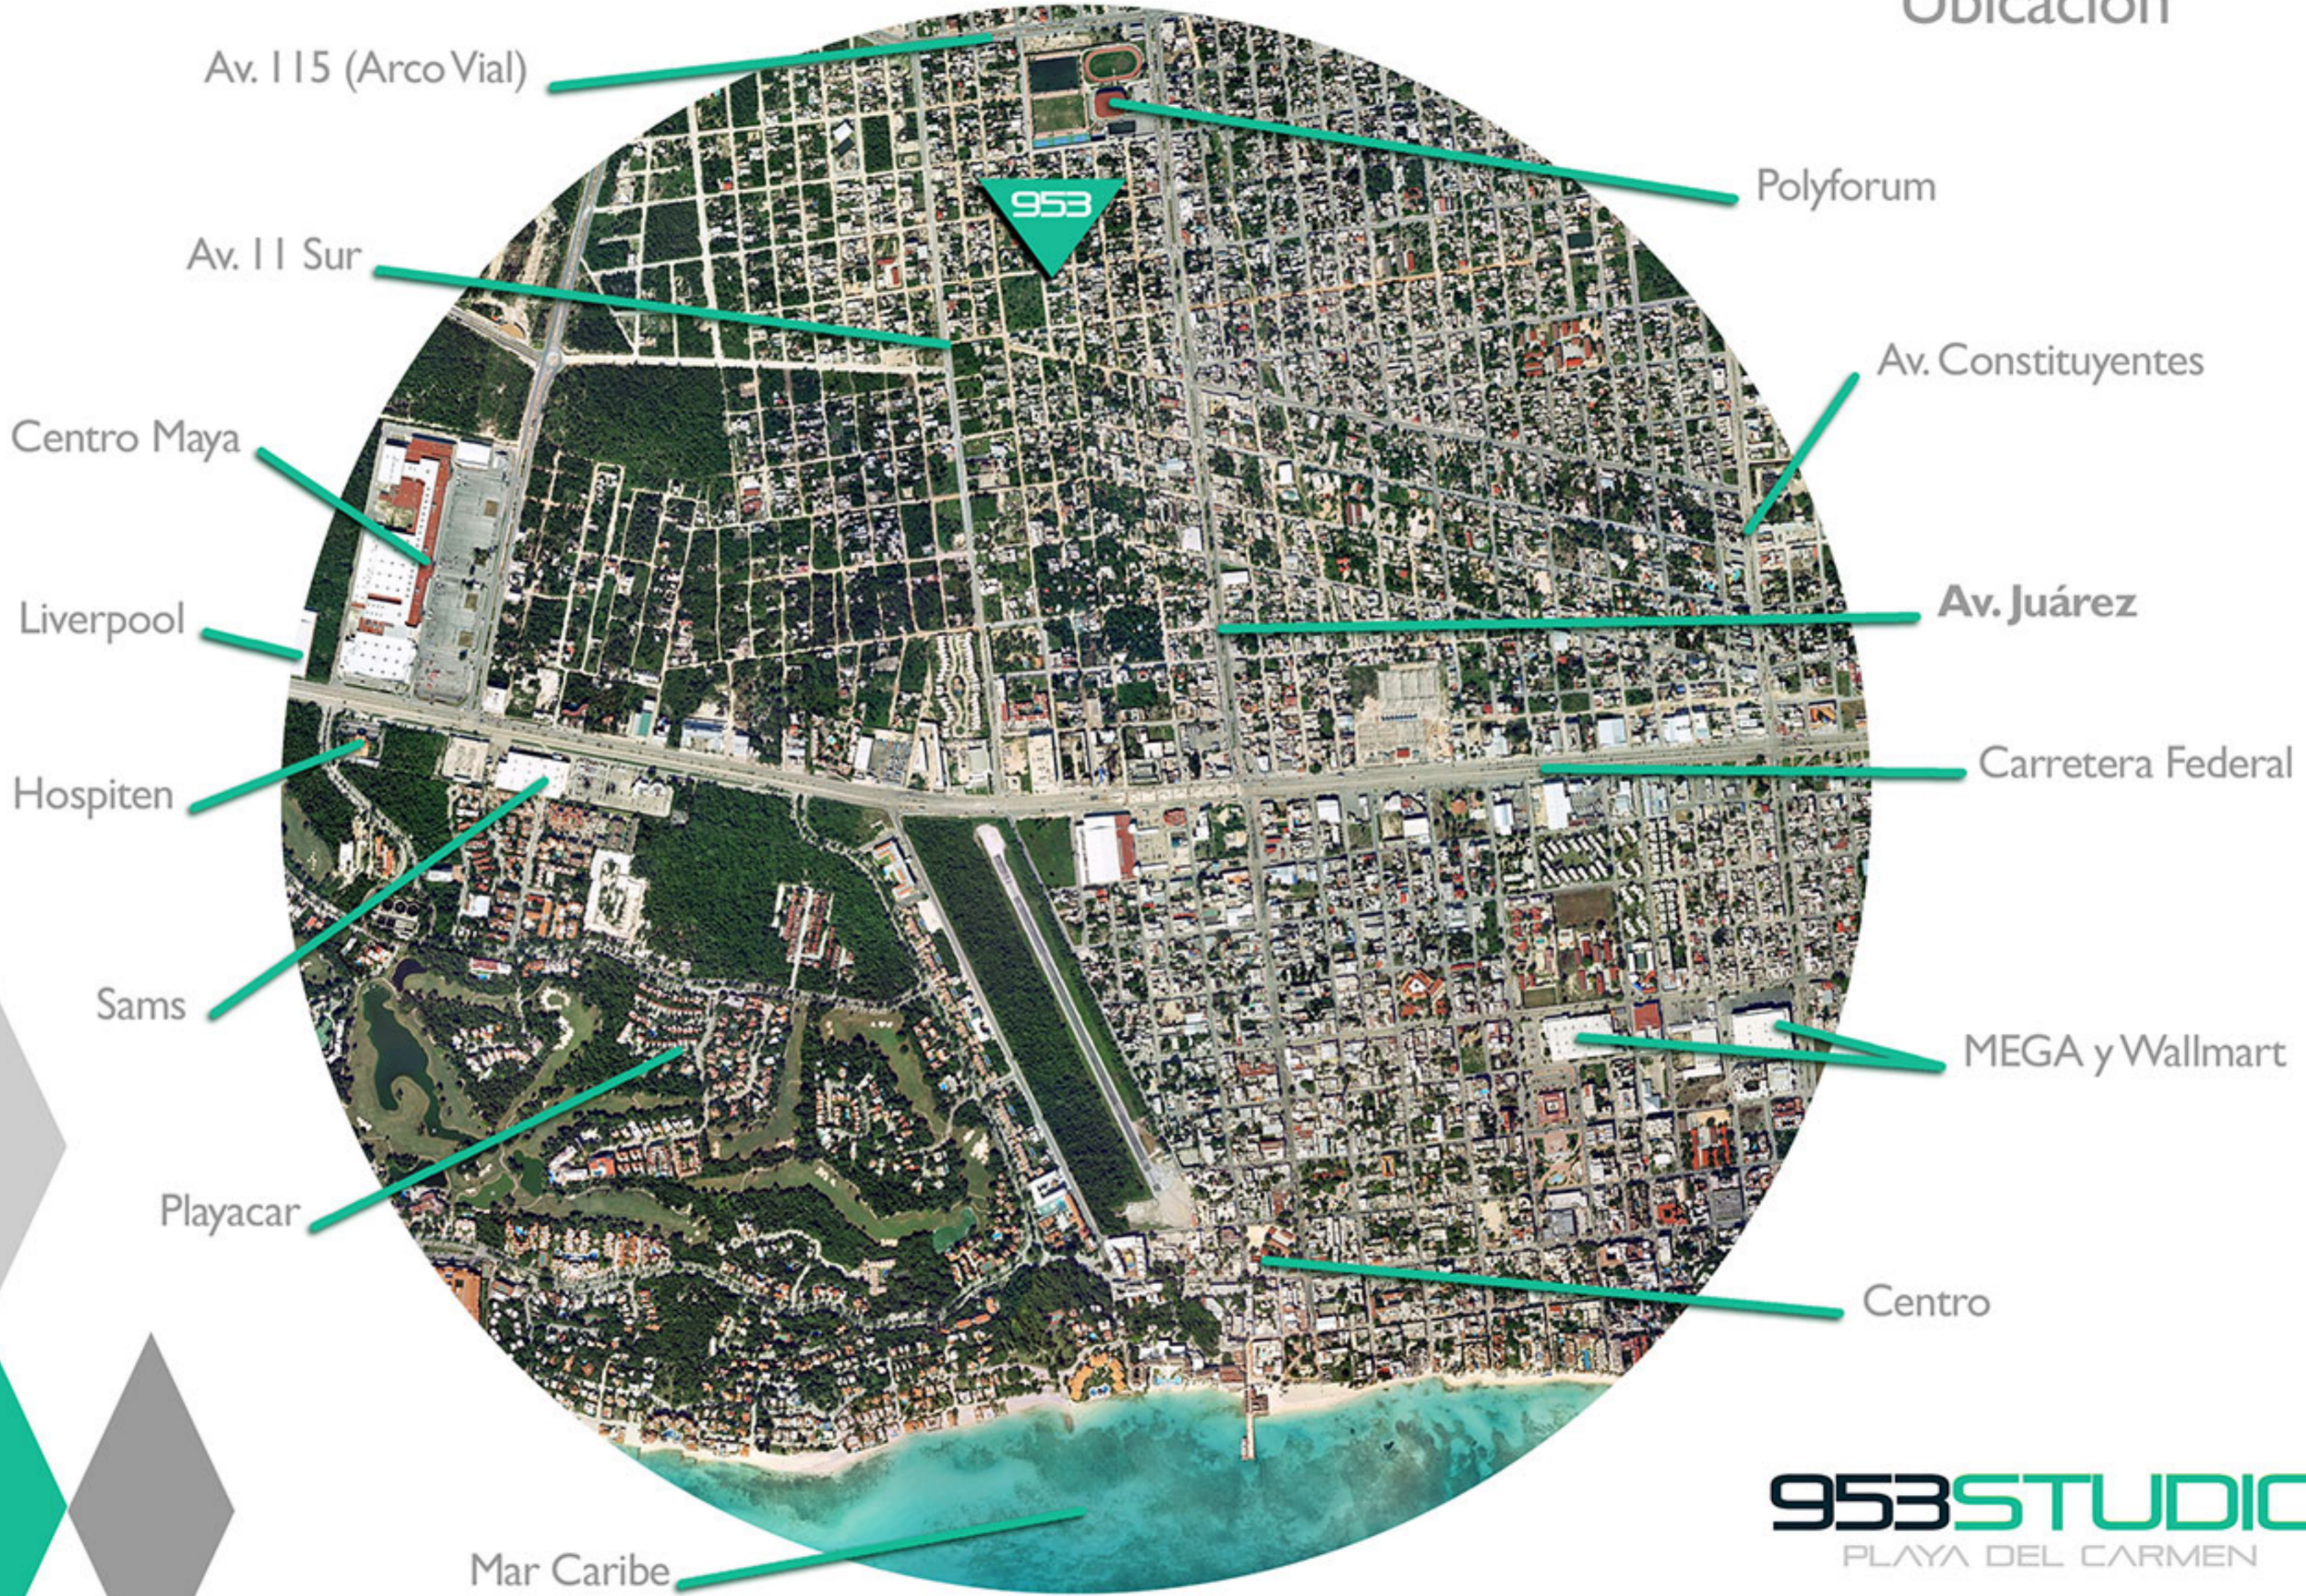

# 953STUDIO

PLAYA DEL CARMEN

**953STUDIO**  
PLAYA DEL CARMEN

Riviera Maya

953STUDIO  
PLAYA DEL CARMEN

# Ubicación

**953STUDIO**  
PLAYA DEL CARMEN

Estacionamiento subterráneo con control de acceso.

Elevador desde el estacionamiento hasta el roof top.

953 café en primer nivel con terraza verde.

Sistema de cámaras de seguridad en todas las áreas.

**953** Loft & apartment es un desarrollo con concepto moderno minimalista, localizado en Playa del Carmen y estratégicamente ubicado a 3 calles de las avenidas Juárez, Arco vial y boulevard I I sur:

A tan solo 5 minutos de la famosa 5a Av. y el mar Caribe.