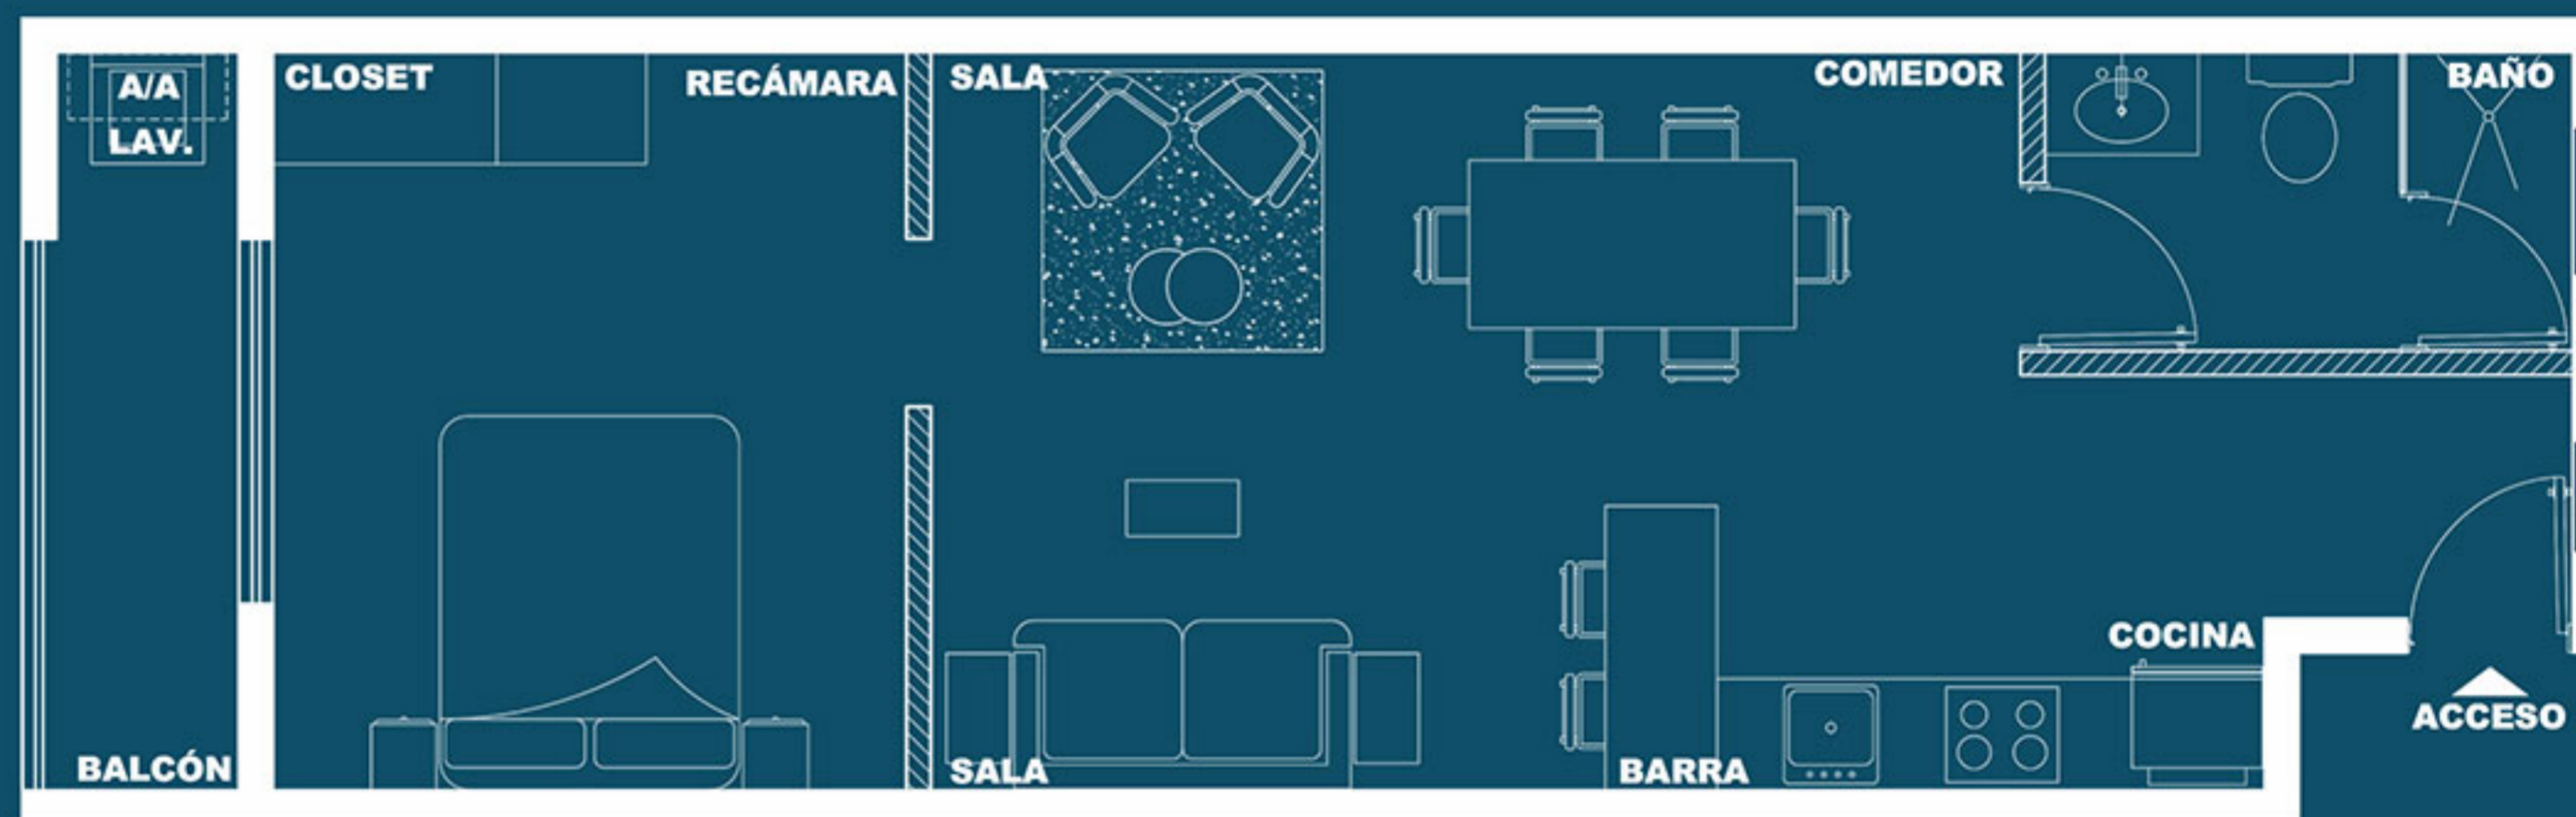

Diseño elegancia y modernidad hacen de **953** Loft & apartment un desarrollo único en su clase, destacándose por sus amplios espacios, todos con iluminación natural y sus exclusivas amenidades.

Loft  
Area Total 48 m<sup>2</sup>

# Grand Apartment esquina

Area Total 66m<sup>2</sup>

953 loft & apartment cuenta con 11 lofts 18 apartments y 6 penthouses en 4 niveles.

Estratégicamente ubicado a 3 calles de la Av. Juárez, del arco vial, y boulevard I I Sur.