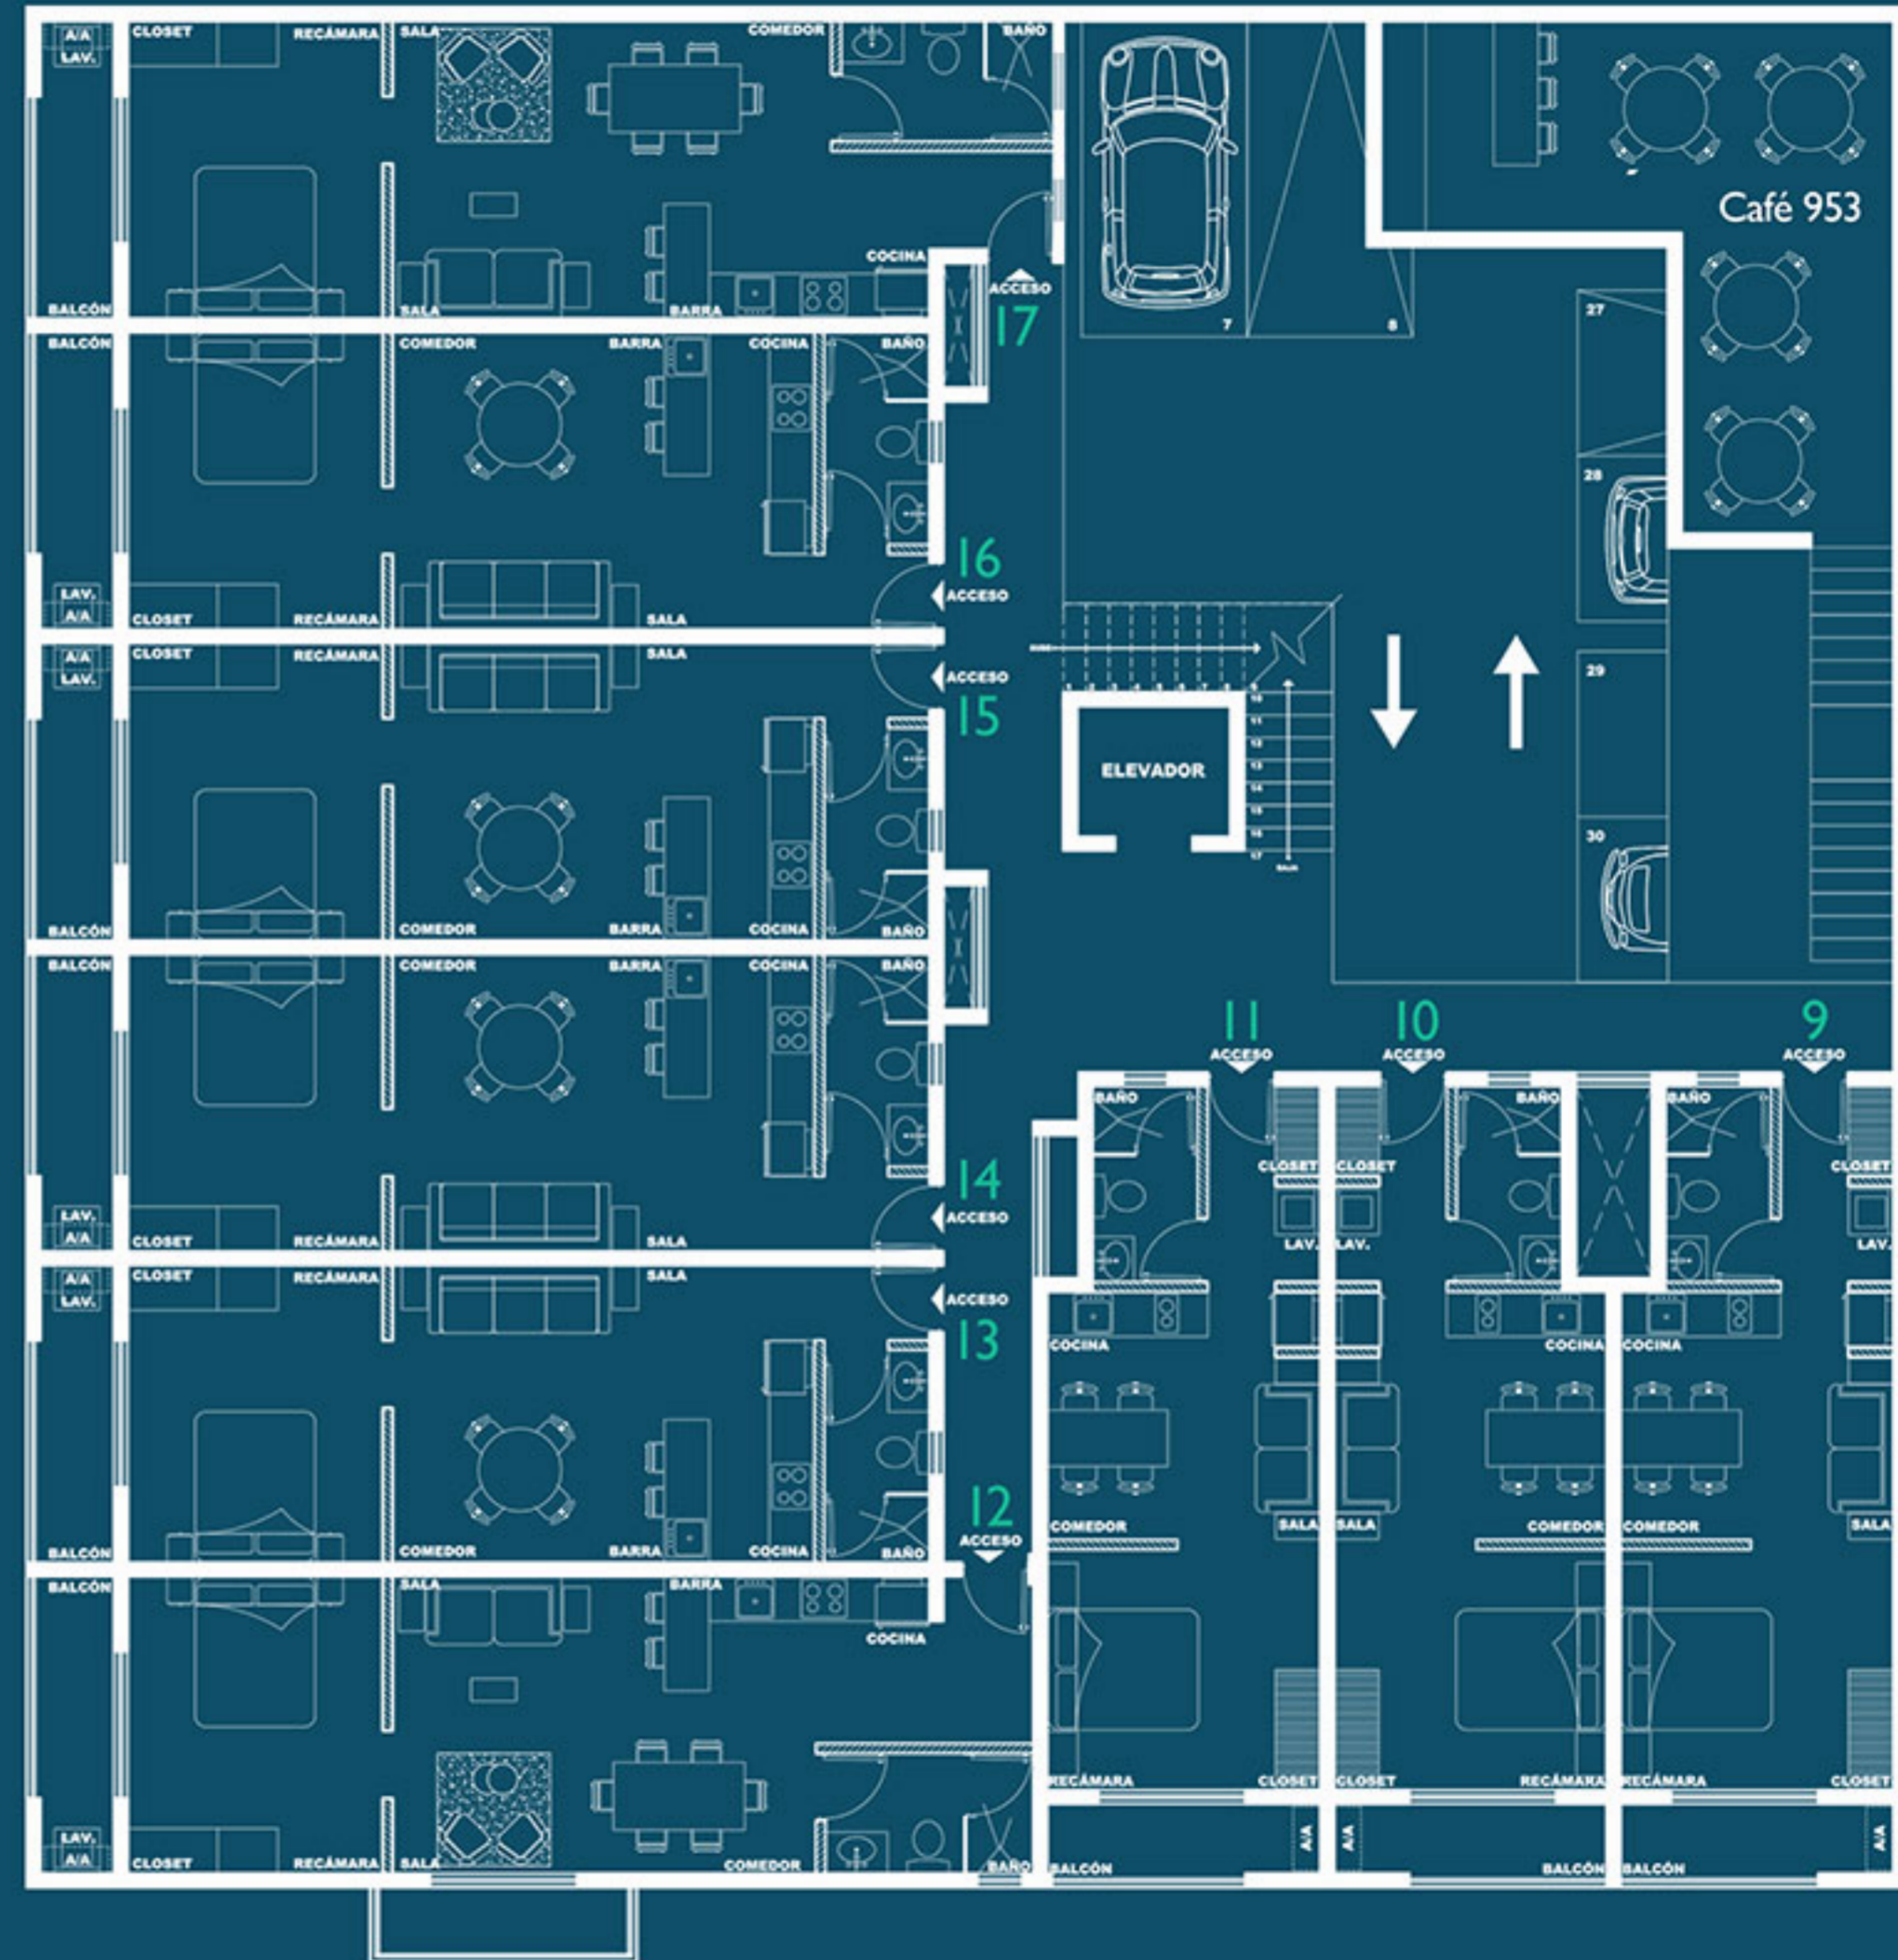

# 953STUDIO

PLAYA DEL CARMEN

**953STUDIO**  
PLAYA DEL CARMEN

Riviera Maya

953STUDIO  
PLAYA DEL CARMEN

# Ubicación

**953STUDIO**  
PLAYA DEL CARMEN

Estacionamiento subterráneo con control de acceso.

Elevador desde el estacionamiento hasta el roof top.

953 café en primer nivel con terraza verde.

Sistema de cámaras de seguridad en todas las áreas.

Unidades loft desde 41 m<sup>2</sup>, apartments de una recamara de 67 m<sup>2</sup>.

Exclusivos pent houses con acceso directo desde el interior de la unidad al roof top con alberca privada, pergolado y cuarto de servicio.

**953** Loft & apartment es un desarrollo con concepto moderno minimalista, localizado en Playa del Carmen y estratégicamente ubicado a 3 calles de las avenidas Juárez, Arco vial y boulevard I I sur:

A tan solo 5 minutos de la famosa 5a Av. y el mar Caribe.