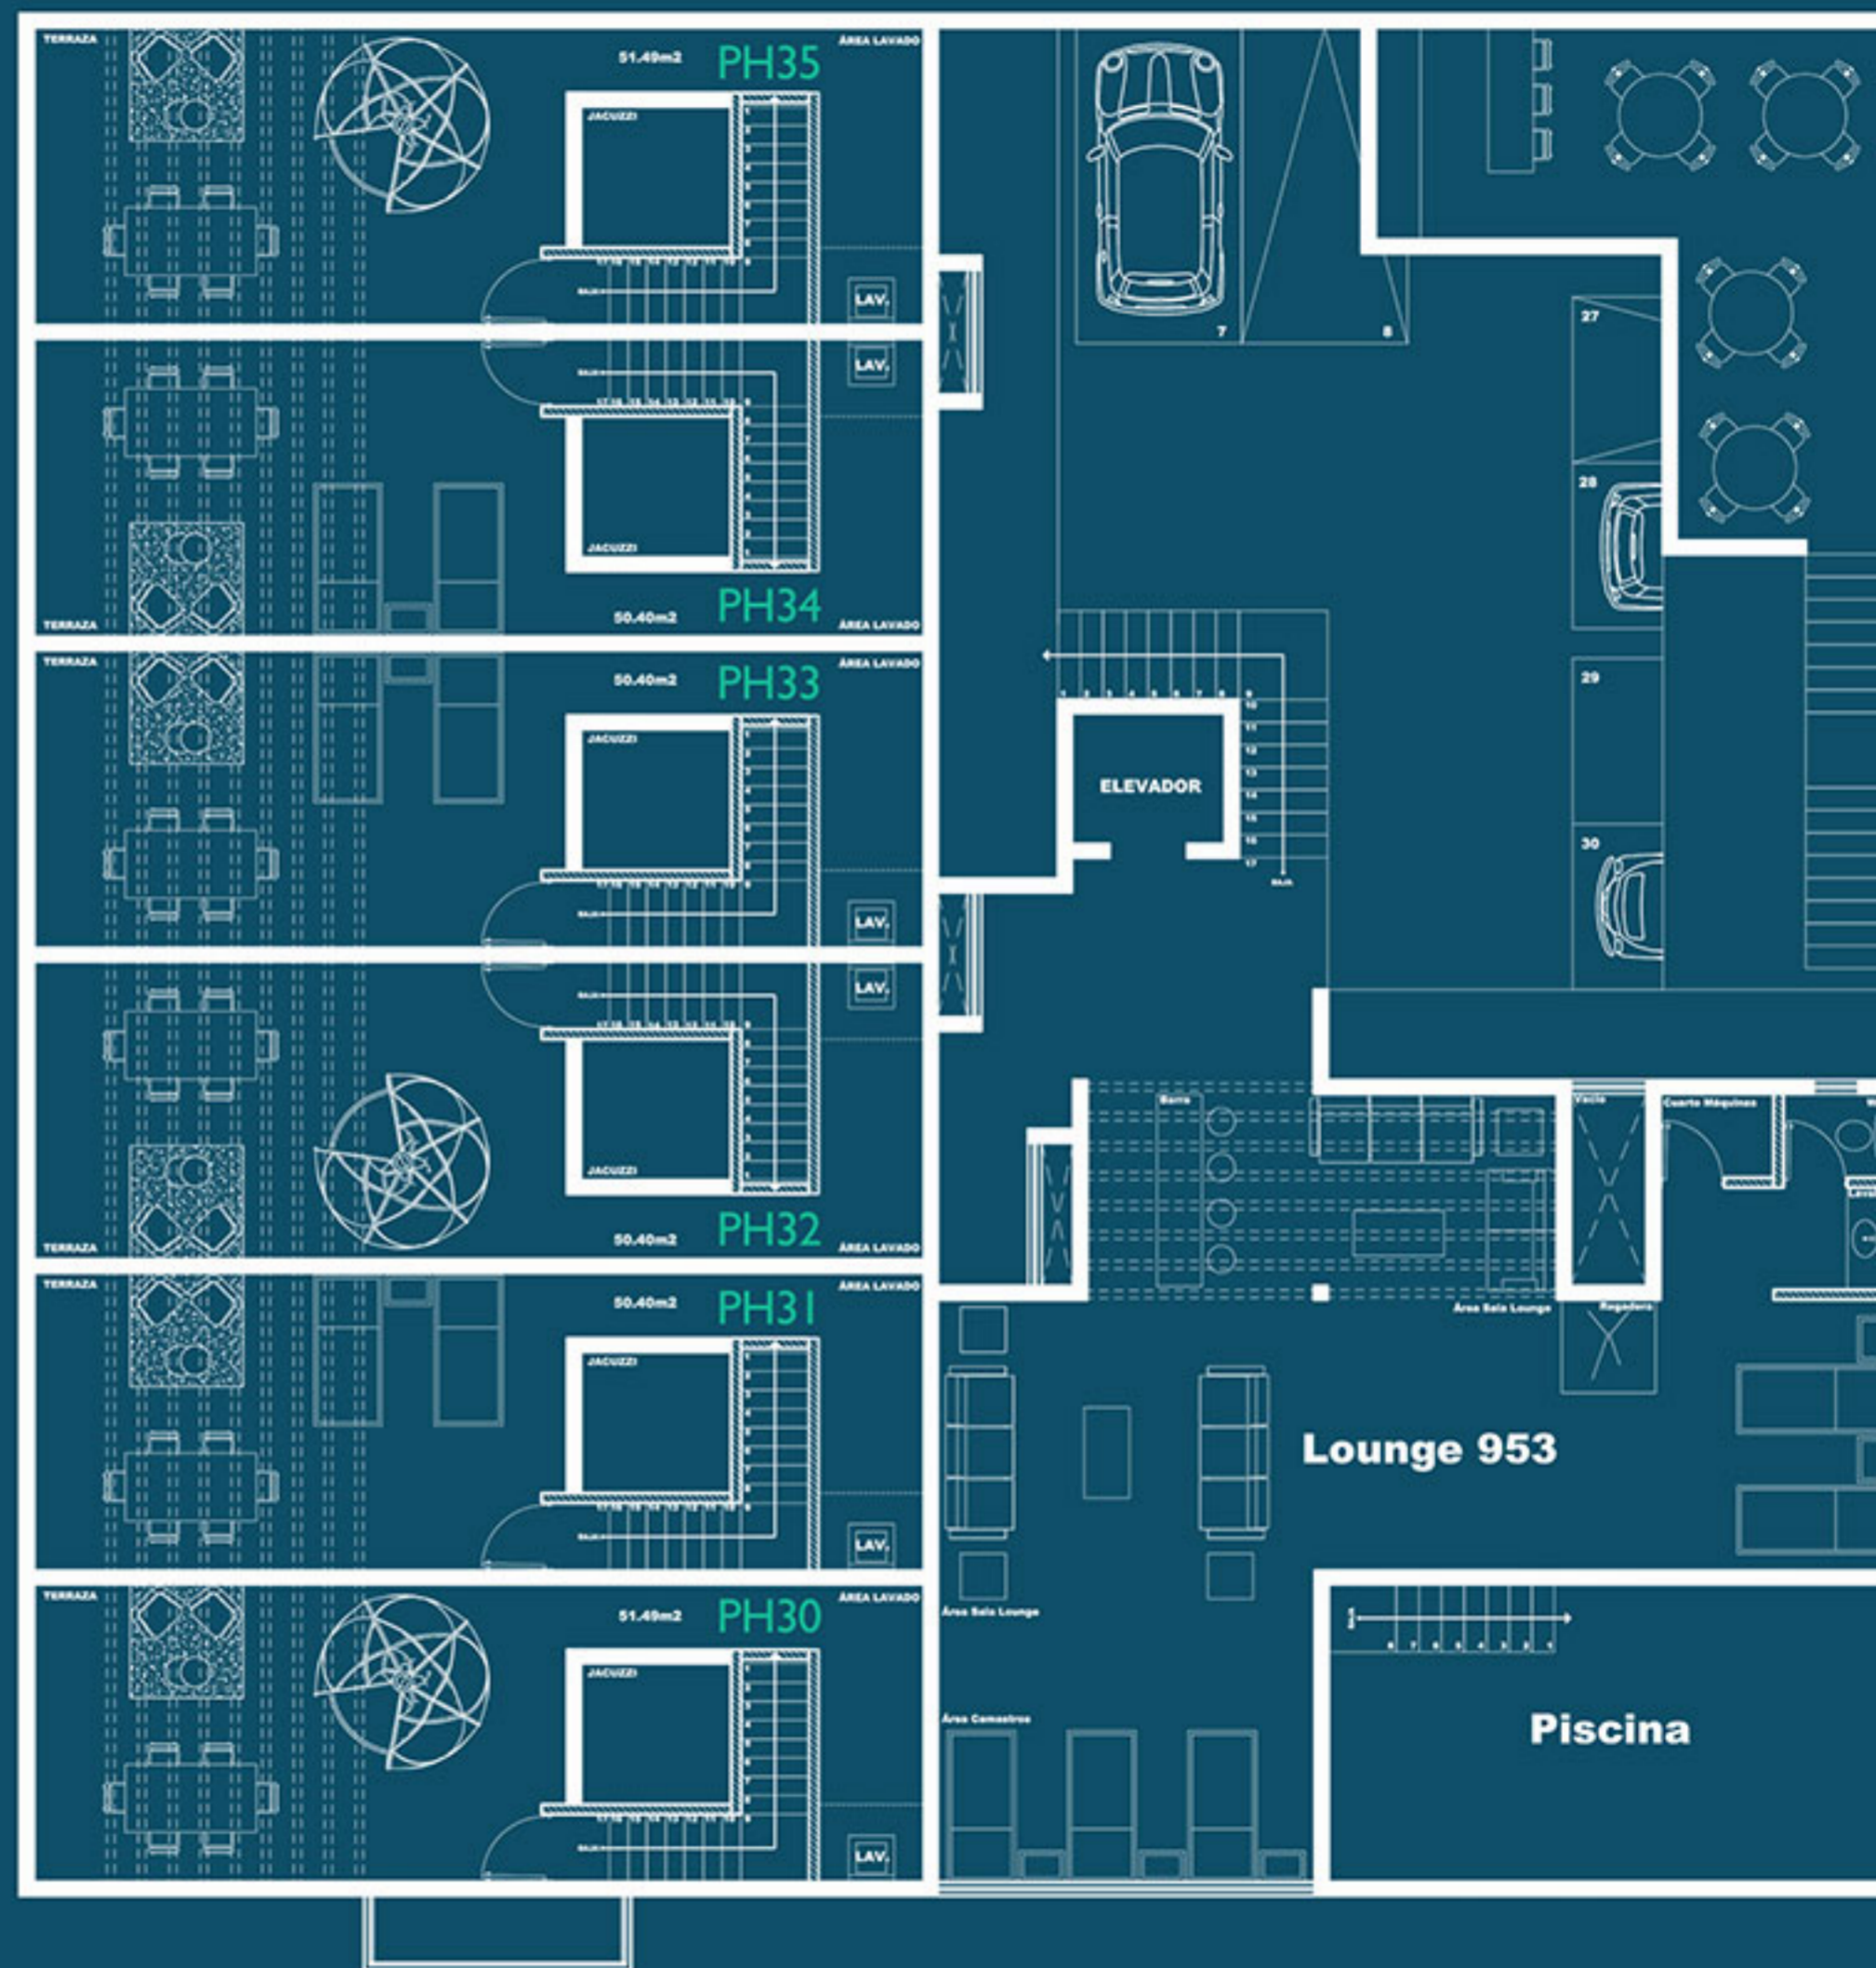

# 953STUDIO

PLAYA DEL CARMEN

**953STUDIO**  
PLAYA DEL CARMEN

Riviera Maya

953STUDIO  
PLAYA DEL CARMEN

# Ubicación

**953STUDIO**  
PLAYA DEL CARMEN

Estacionamiento subterráneo con control de acceso.

Elevador desde el estacionamiento hasta el roof top.

953 café en primer nivel con terraza verde.

Sistema de cámaras de seguridad en todas las áreas.

Unidades loft desde 41 m<sup>2</sup>, apartments de una recamara de 67 m<sup>2</sup>.

Exclusivos pent houses con acceso directo desde el interior de la unidad al roof top con alberca privada, pergolado y cuarto de servicio.

Diseño elegancia y modernidad hacen de **953** Loft & apartment un desarrollo único en su clase, destacándose por sus amplios espacios, todos con iluminación natural y sus exclusivas amenidades.

Loft  
Area Total 48 m<sup>2</sup>