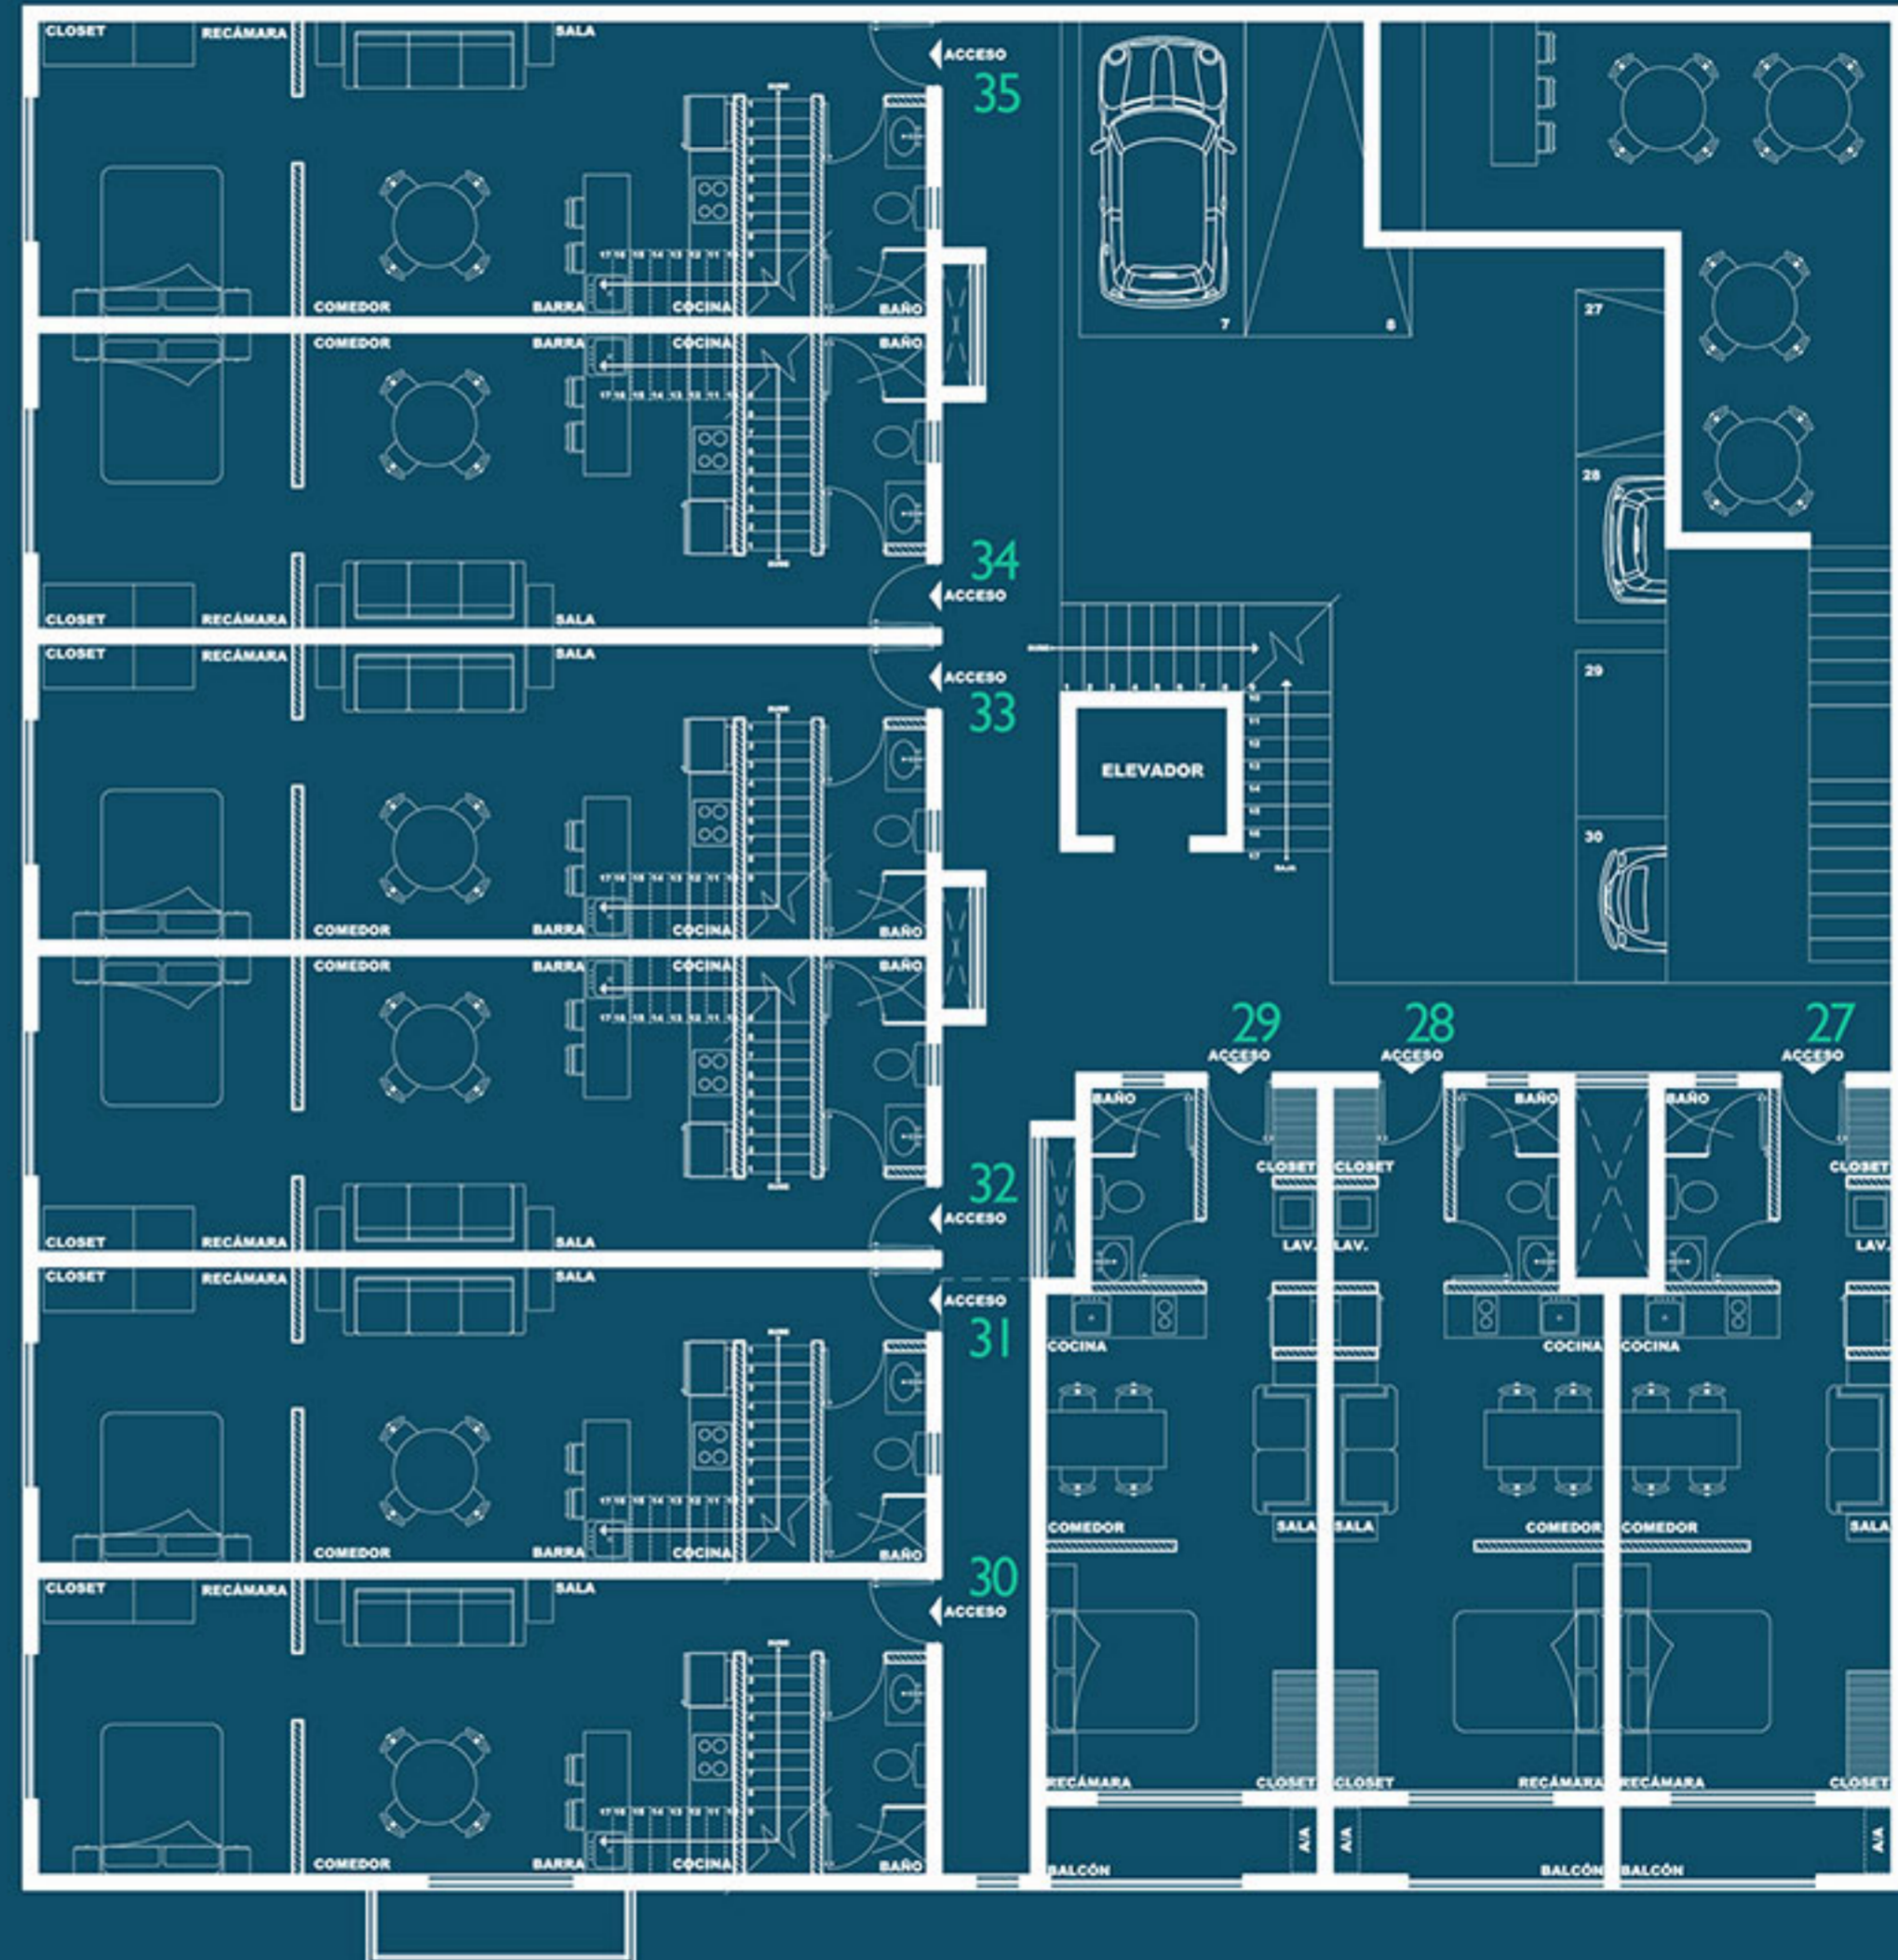

# 953STUDIO

PLAYA DEL CARMEN

**953STUDIO**  
PLAYA DEL CARMEN

Riviera Maya

953STUDIO  
PLAYA DEL CARMEN

# Ubicación

**953STUDIO**  
PLAYA DEL CARMEN

Estacionamiento subterráneo con control de acceso.

Elevador desde el estacionamiento hasta el roof top.

953 café en primer nivel con terraza verde.

Sistema de cámaras de seguridad en todas las áreas.

Unidades loft desde 41 m<sup>2</sup>, apartments de una recamara de 67 m<sup>2</sup>.

Exclusivos pent houses con acceso directo desde el interior de la unidad al roof top con alberca privada, pergolado y cuarto de servicio.

**953** Loft & apartment es un desarrollo con concepto moderno minimalista, localizado en Playa del Carmen y estratégicamente ubicado a 3 calles de las avenidas Juárez, Arco vial y boulevard I I sur:

A tan solo 5 minutos de la famosa 5a Av. y el mar Caribe.