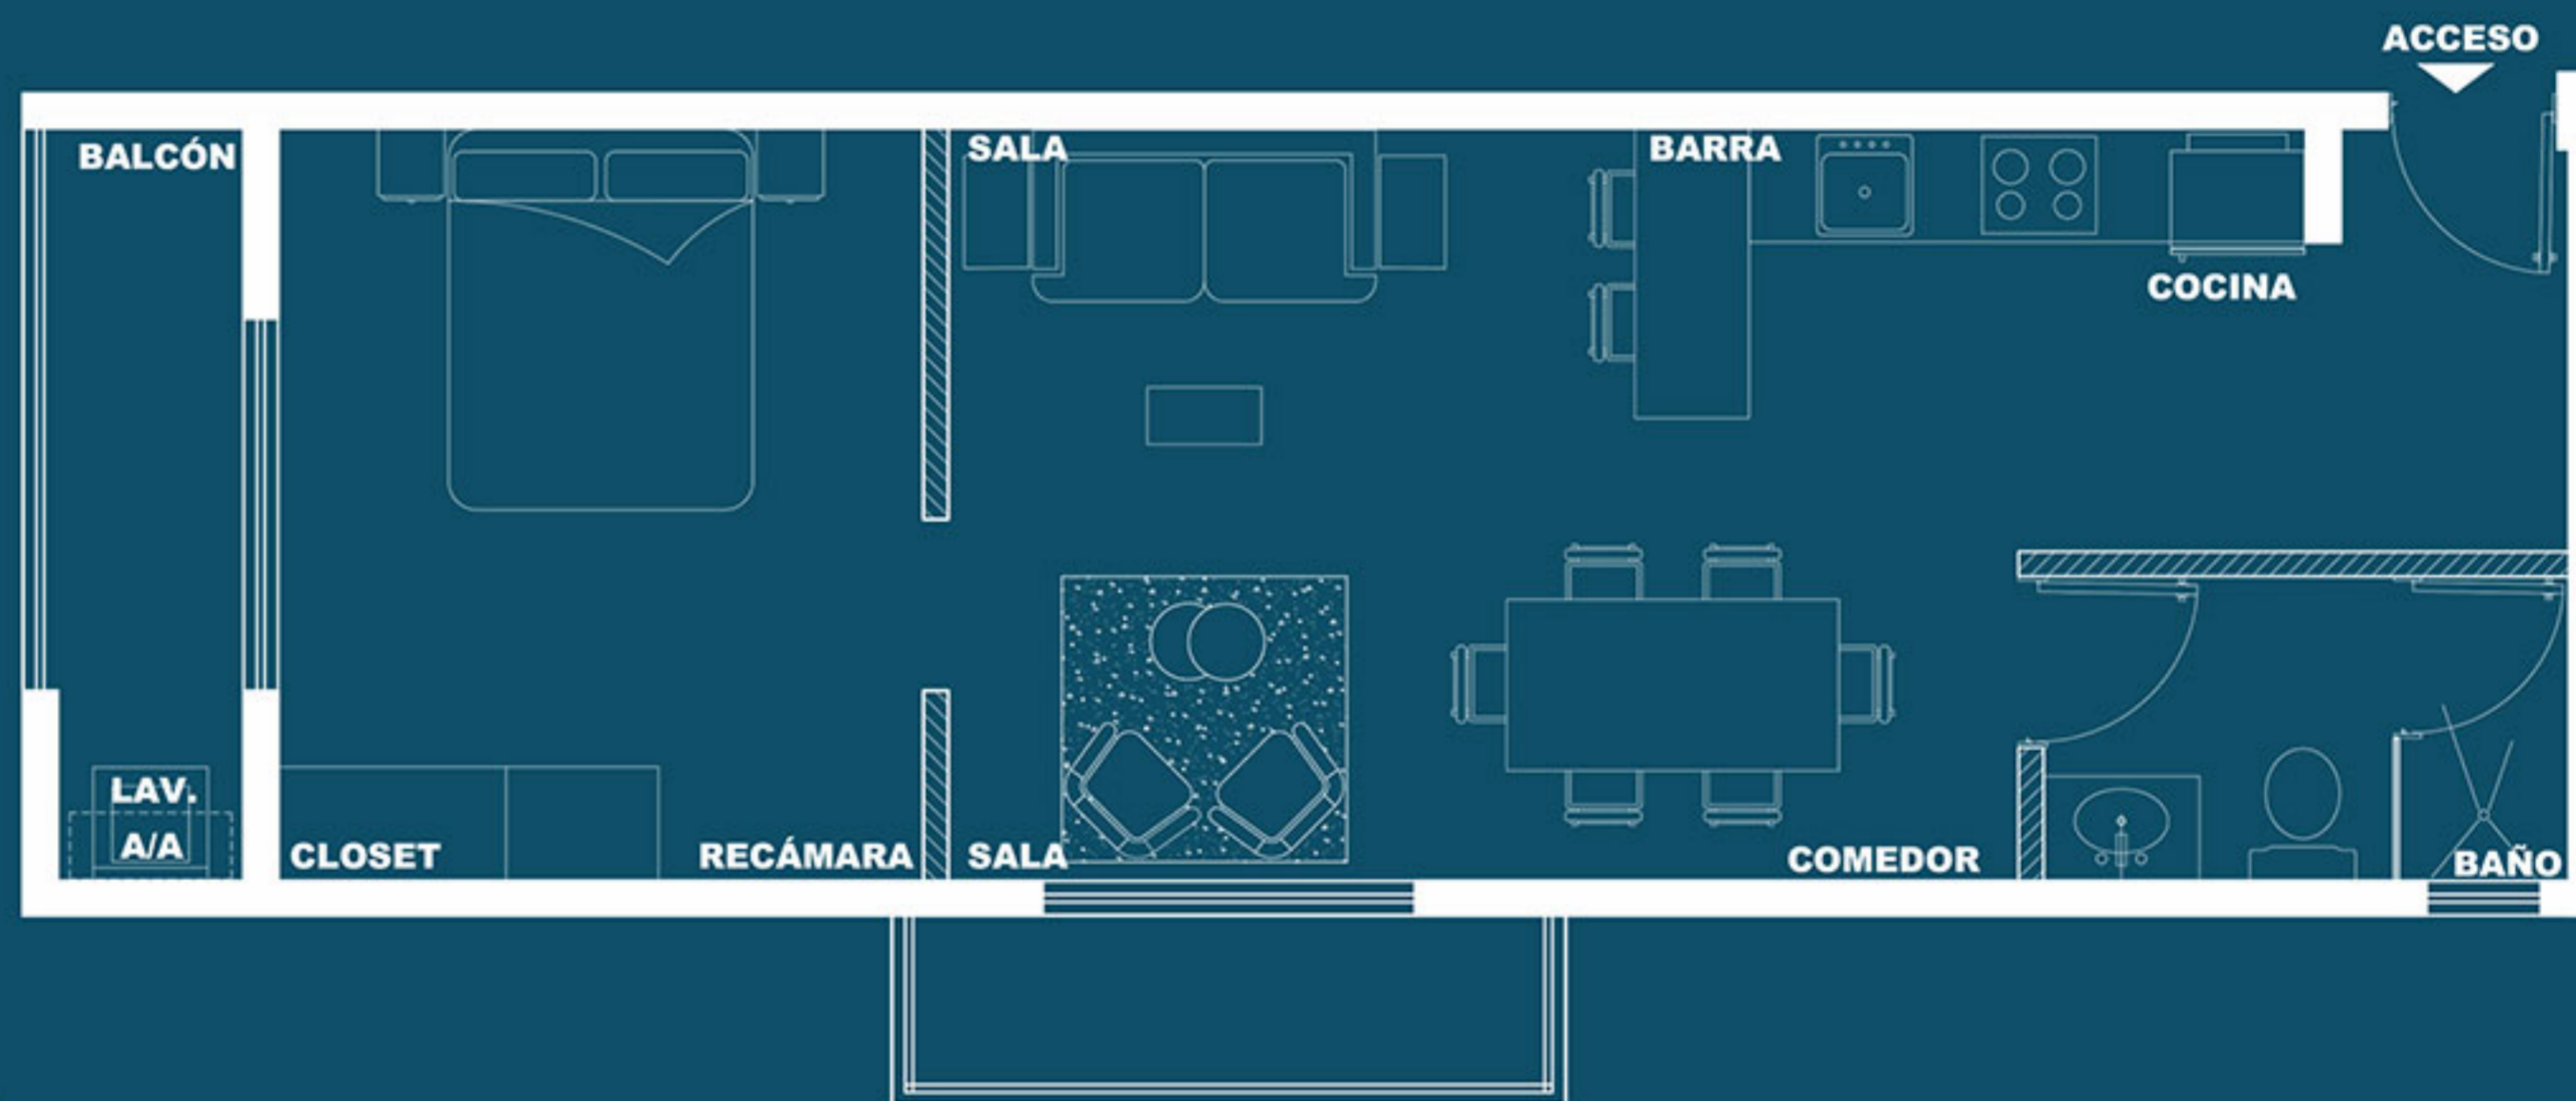

Diseño elegancia y modernidad hacen de **953** Loft & apartment un desarrollo único en su clase, destacándose por sus amplios espacios, todos con iluminación natural y sus exclusivas amenidades.

Loft  
Area Total 48 m<sup>2</sup>

**953STUDIO**  
PLAYA DEL CARMEN

# Grand Apartment esquina

Area Total 66m<sup>2</sup>

953 loft & apartment cuenta con 11 lofts 18 apartments y 6 penthouses en 4 niveles.

Estratégicamente ubicado a 3 calles de la Av. Juárez, del arco vial, y boulevard I I Sur.

Area Lounge en azotea común alberca panorámica, pérgola y área de bar, baño completo y regaderas.