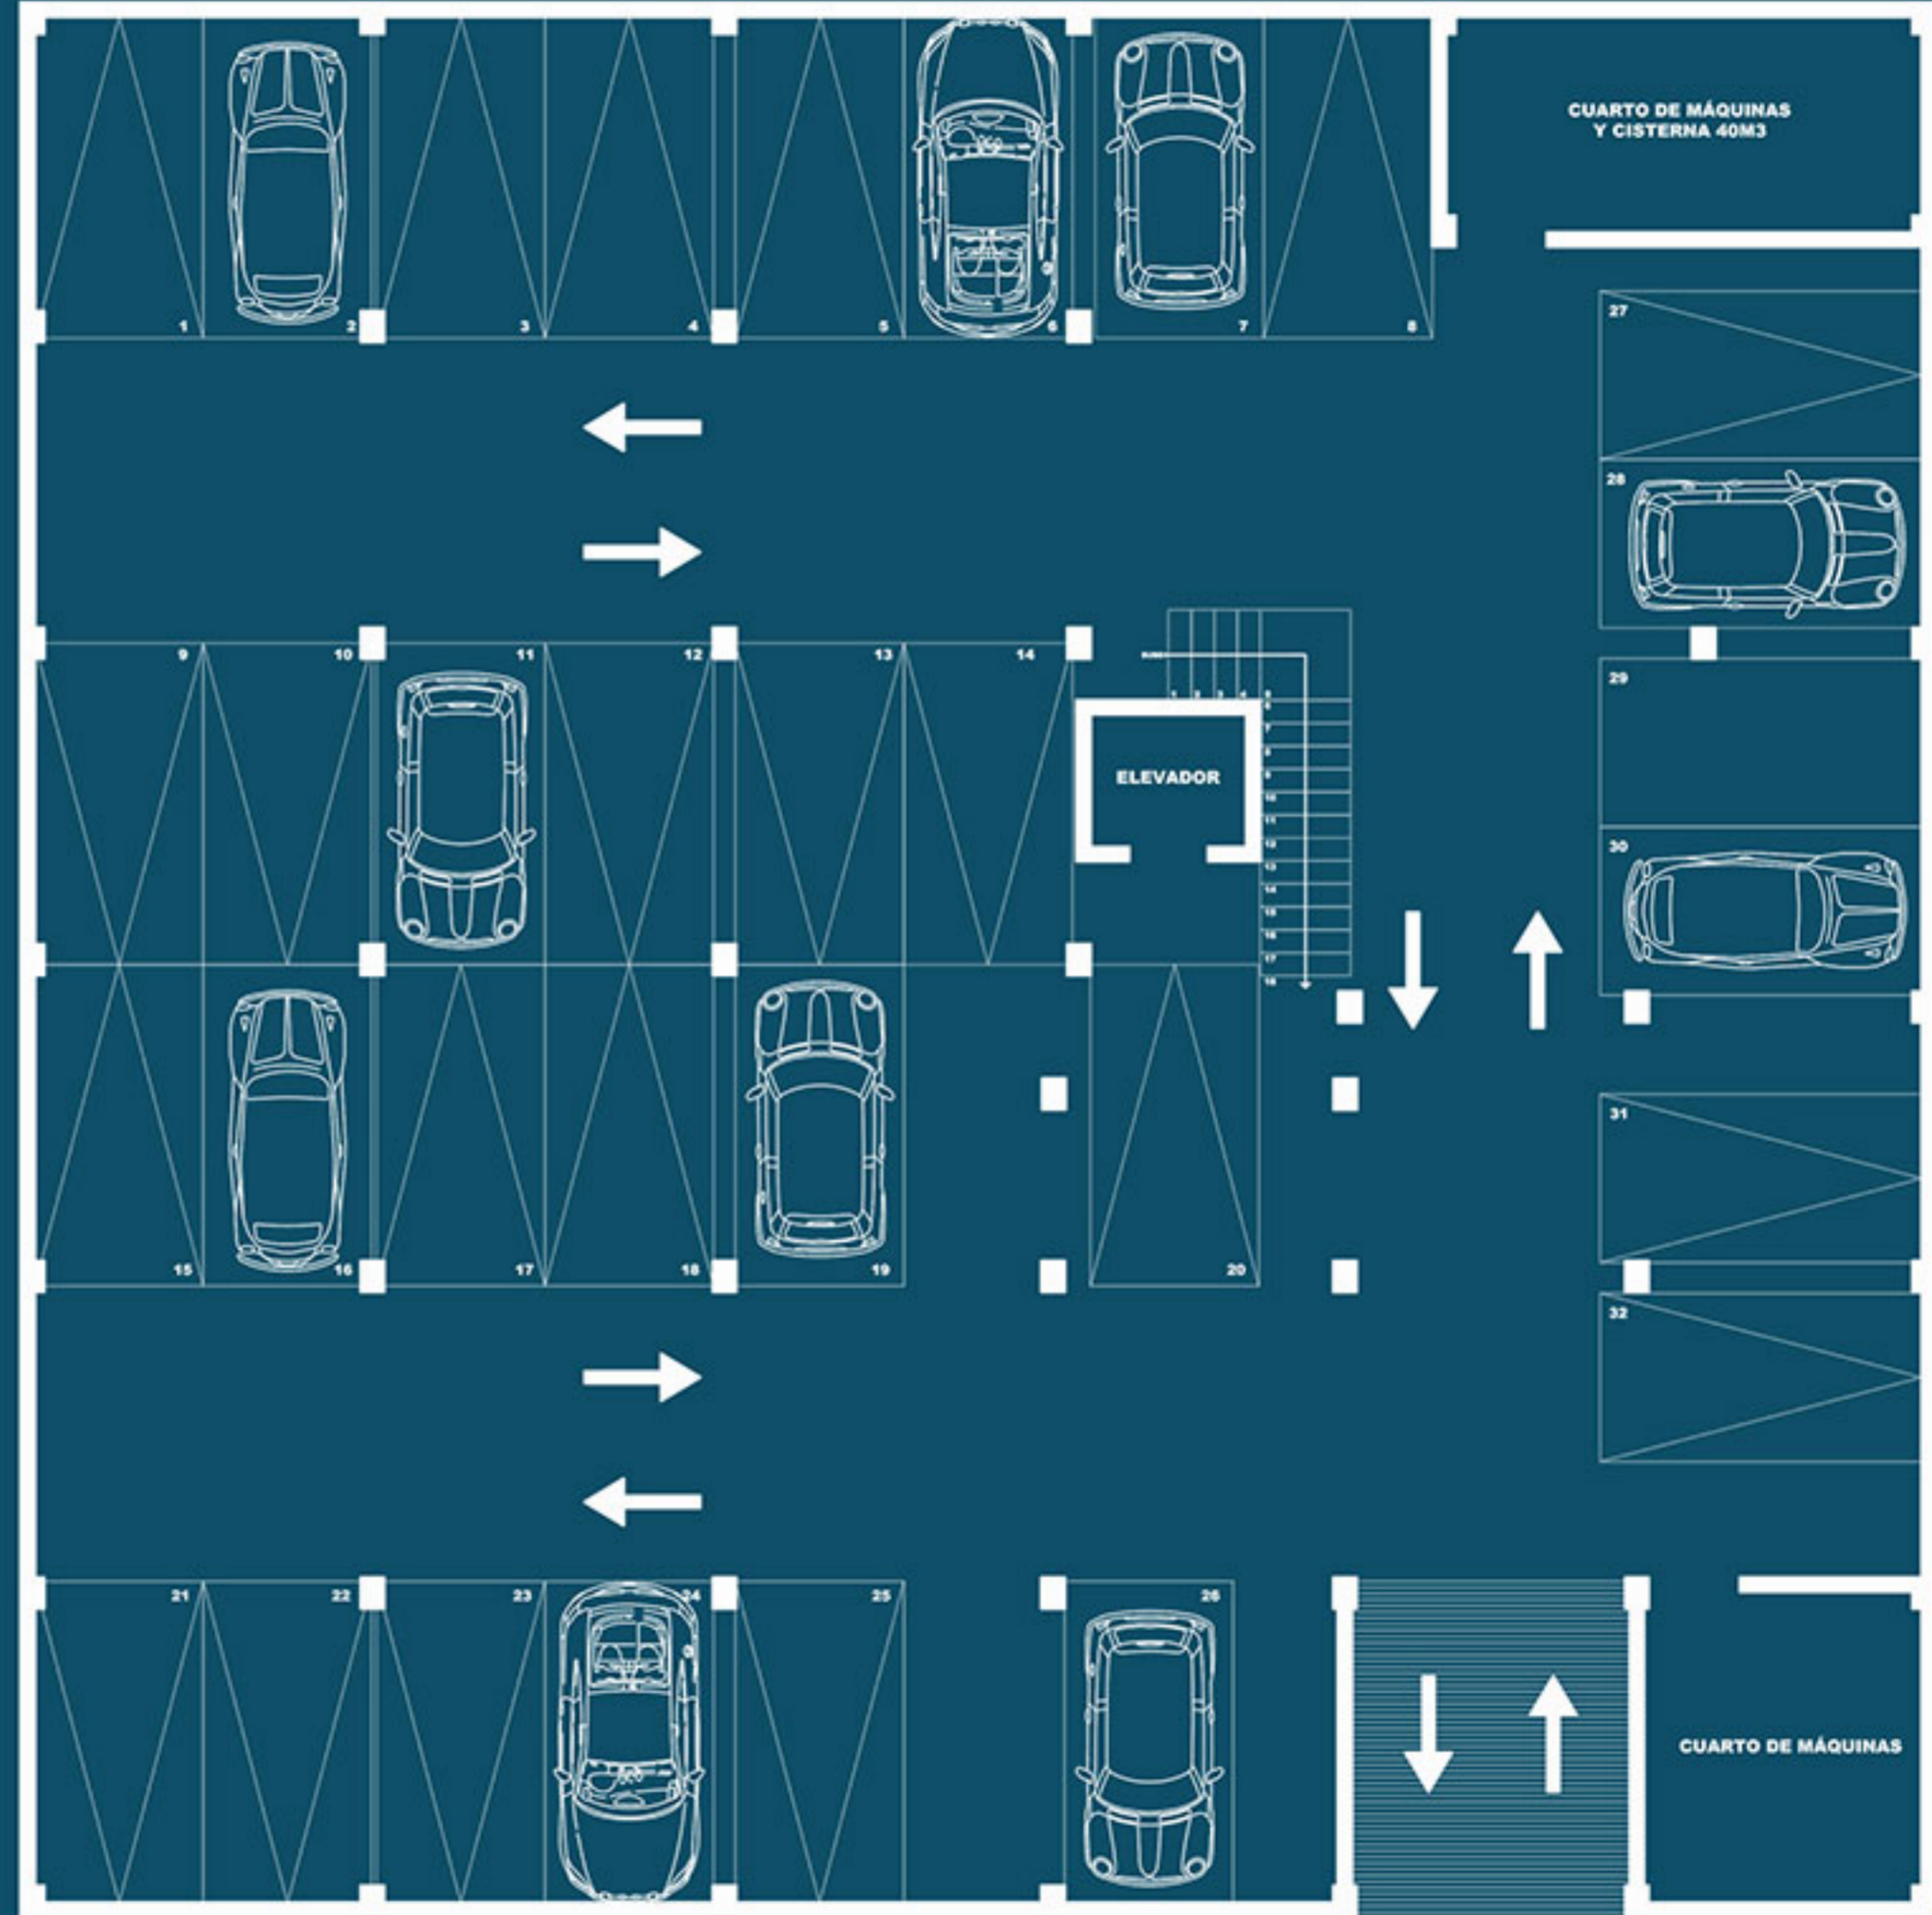

# 953STUDIO

PLAYA DEL CARMEN

**953STUDIO**  
PLAYA DEL CARMEN

Riviera Maya

953STUDIO  
PLAYA DEL CARMEN

# Ubicación

**953STUDIO**  
PLAYA DEL CARMEN

Estacionamiento subterráneo con control de acceso.

Elevador desde el estacionamiento hasta el roof top.

953 café en primer nivel con terraza verde.

Sistema de cámaras de seguridad en todas las áreas.

Unidades loft desde 41 m<sup>2</sup>, apartments de una recamara de 67 m<sup>2</sup>.

Exclusivos pent houses con acceso directo desde el interior de la unidad al roof top con alberca privada, pergolado y cuarto de servicio.

**953** Loft & apartment es un desarrollo con concepto moderno minimalista, localizado en Playa del Carmen y estratégicamente ubicado a 3 calles de las avenidas Juárez, Arco vial y boulevard I I sur:

A tan solo 5 minutos de la famosa 5a Av. y el mar Caribe.