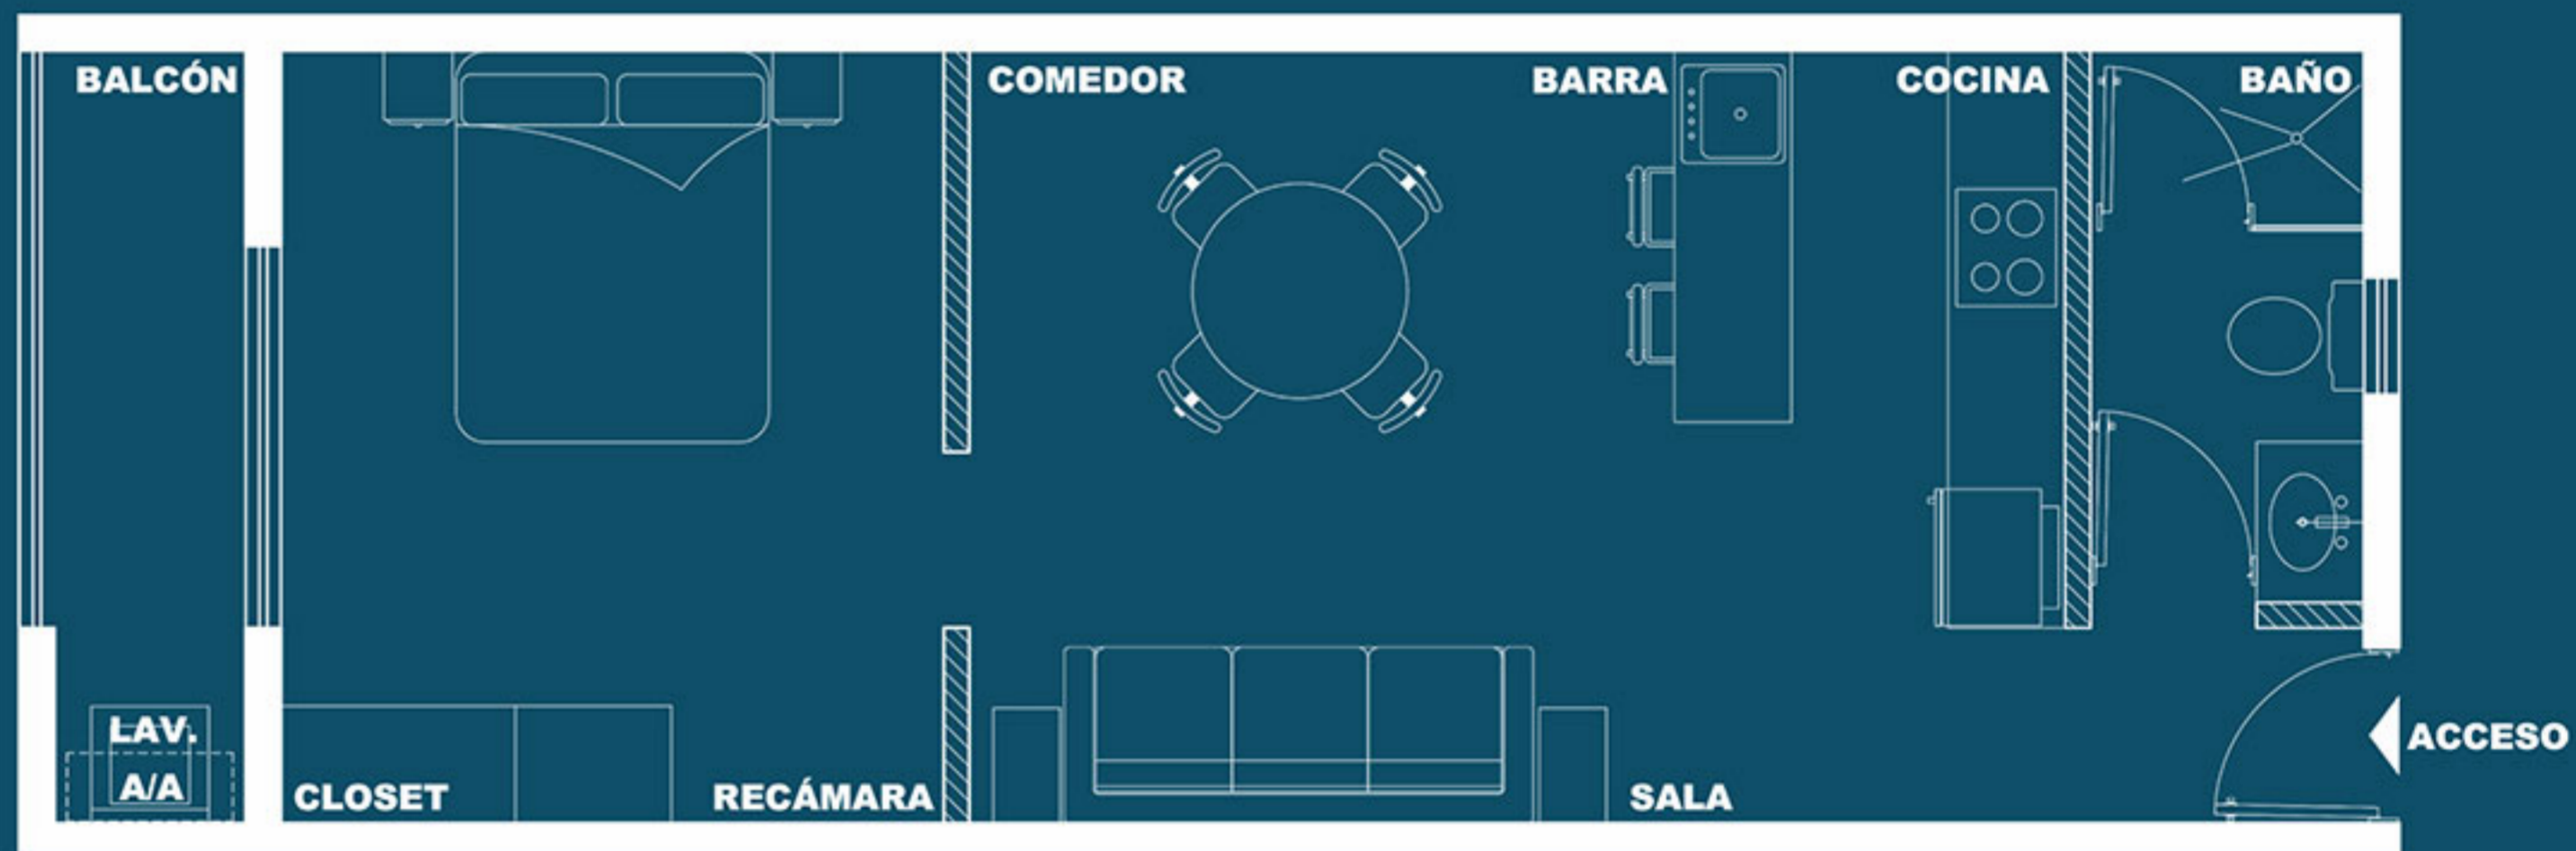

# Ubicación

**953STUDIO**  
PLAYA DEL CARMEN

Estacionamiento subterráneo con control de acceso.

Elevador desde el estacionamiento hasta el roof top.

953 café en primer nivel con terraza verde.

Sistema de cámaras de seguridad en todas las áreas.

Unidades loft desde 41 m<sup>2</sup>, apartments de una recamara de 67 m<sup>2</sup>.

Exclusivos pent houses con acceso directo desde el interior de la unidad al roof top con alberca privada, pergolado y cuarto de servicio.

Diseño elegancia y modernidad hacen de **953** Loft & apartment un desarrollo único en su clase, destacándose por sus amplios espacios, todos con iluminación natural y sus exclusivas amenidades.

Loft  
Area Total 48 m<sup>2</sup>

# Grand Apartment esquina

Area Total 66m<sup>2</sup>

953 loft & apartment cuenta con 11 lofts 18 apartments y 6 penthouses en 4 niveles.

Estratégicamente ubicado a 3 calles de la Av. Juárez, del arco vial, y boulevard I I Sur.