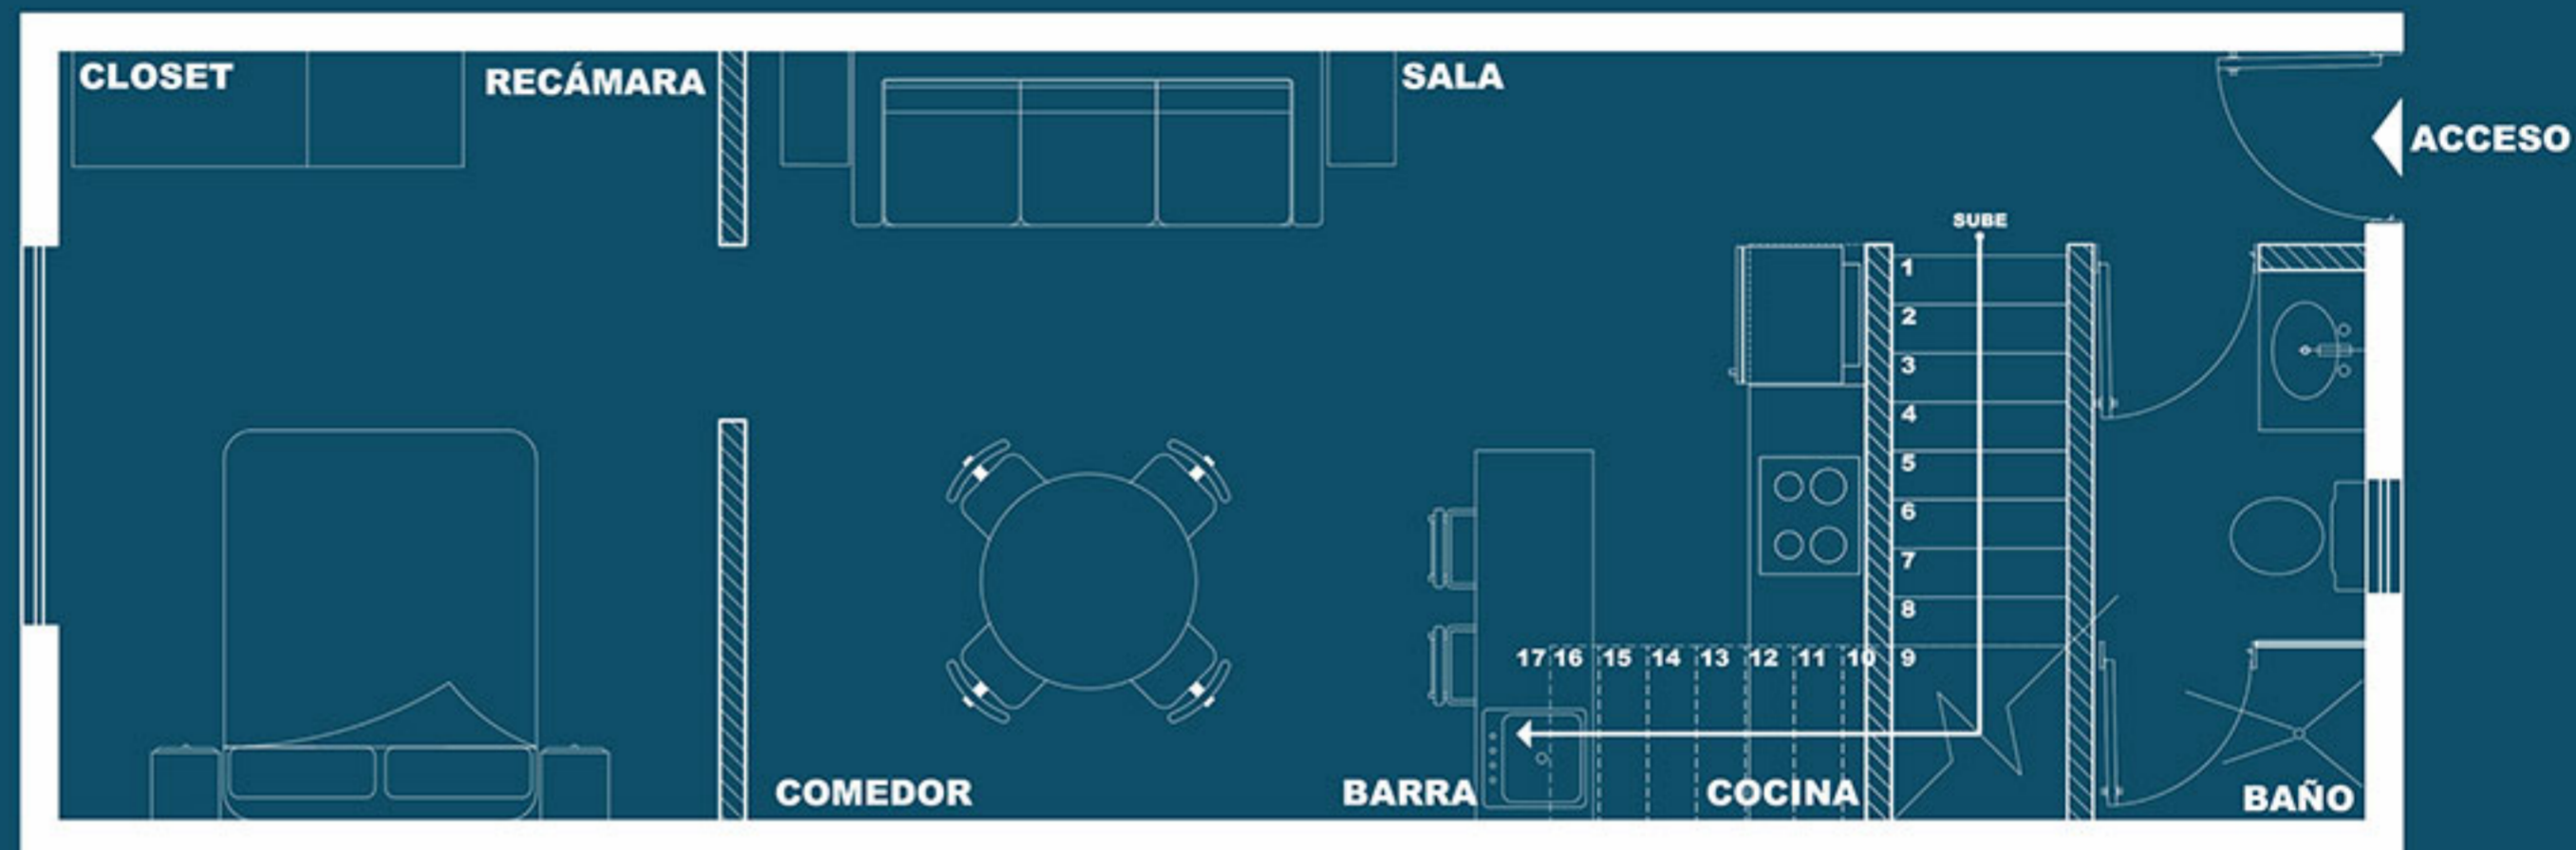

**953STUDIO**  
PLAYA DEL CARMEN

# Grand Apartment esquina

Area Total 66m<sup>2</sup>

953 loft & apartment cuenta con 11 lofts 18 apartments y 6 penthouses en 4 niveles.

Estratégicamente ubicado a 3 calles de la Av. Juárez, del arco vial, y boulevard I I Sur.