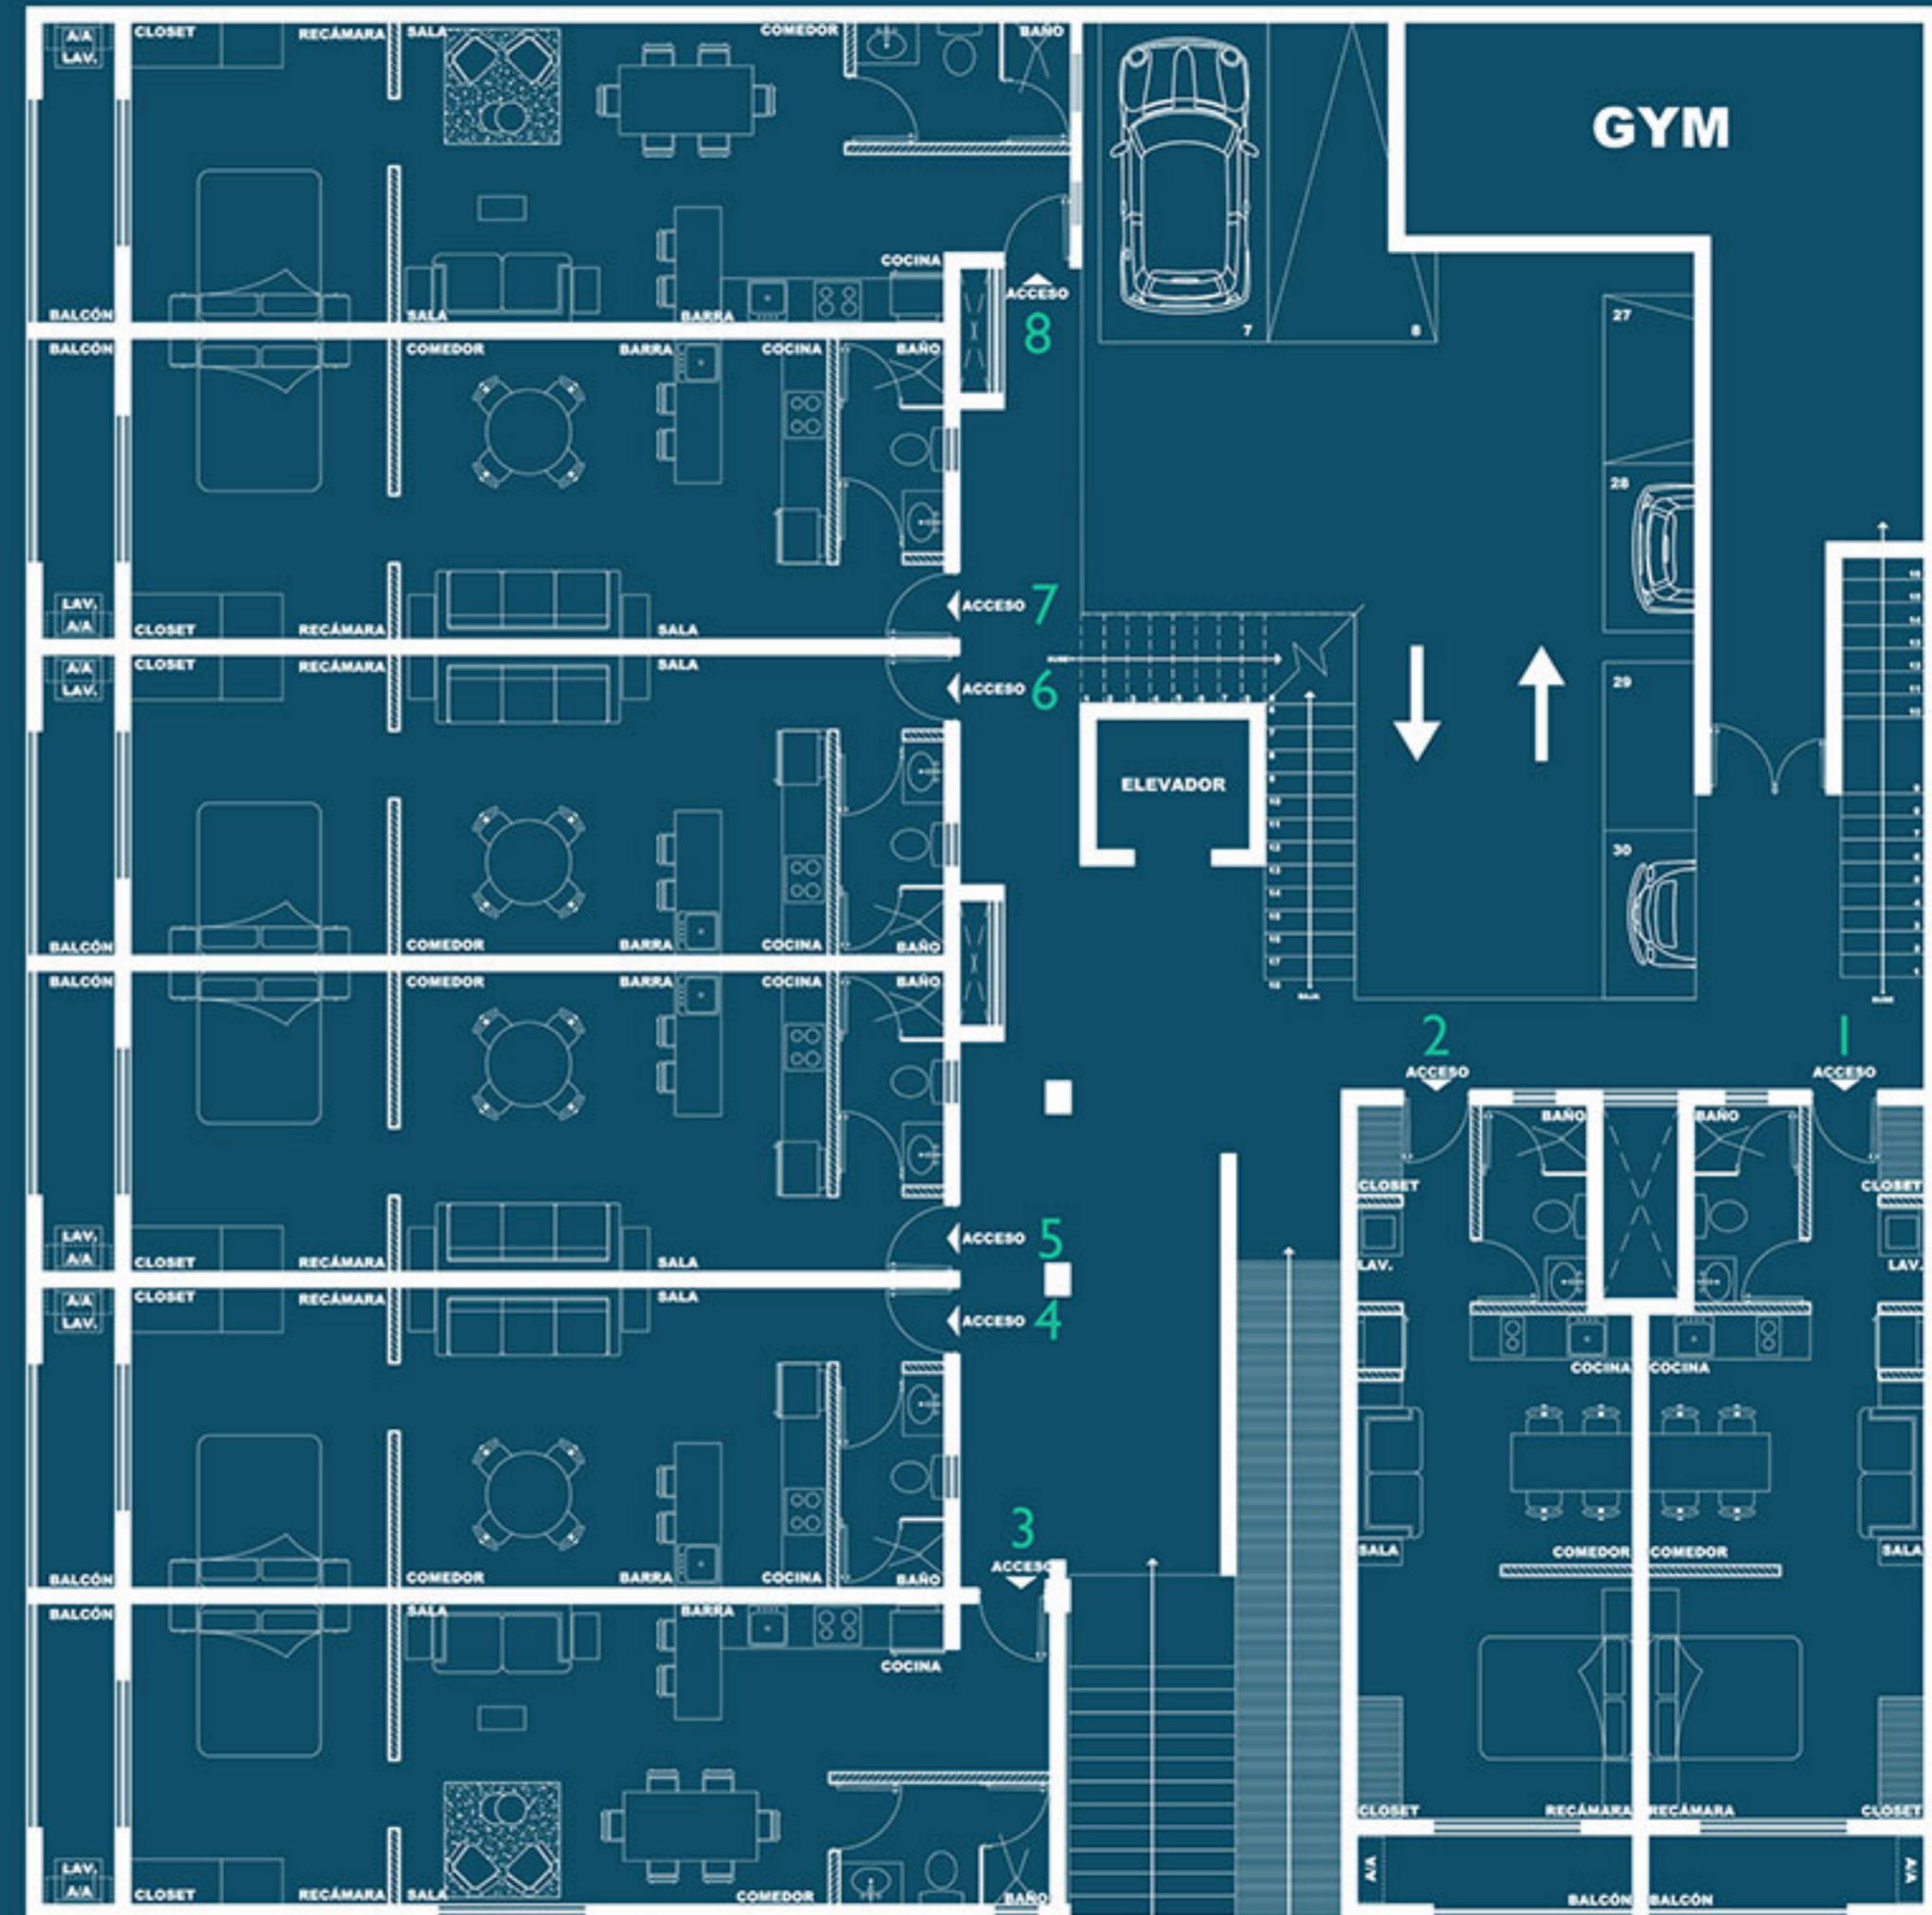

# 953STUDIO

PLAYA DEL CARMEN

**953STUDIO**  
PLAYA DEL CARMEN

Riviera Maya

953STUDIO  
PLAYA DEL CARMEN

# Ubicación

**953STUDIO**  
PLAYA DEL CARMEN

Estacionamiento subterráneo con control de acceso.

Elevador desde el estacionamiento hasta el roof top.

953 café en primer nivel con terraza verde.

Sistema de cámaras de seguridad en todas las áreas.

Unidades loft desde 41 m<sup>2</sup>, apartments de una recamara de 67 m<sup>2</sup>.

Exclusivos pent houses con acceso directo desde el interior de la unidad al roof top con alberca privada, pergolado y cuarto de servicio.