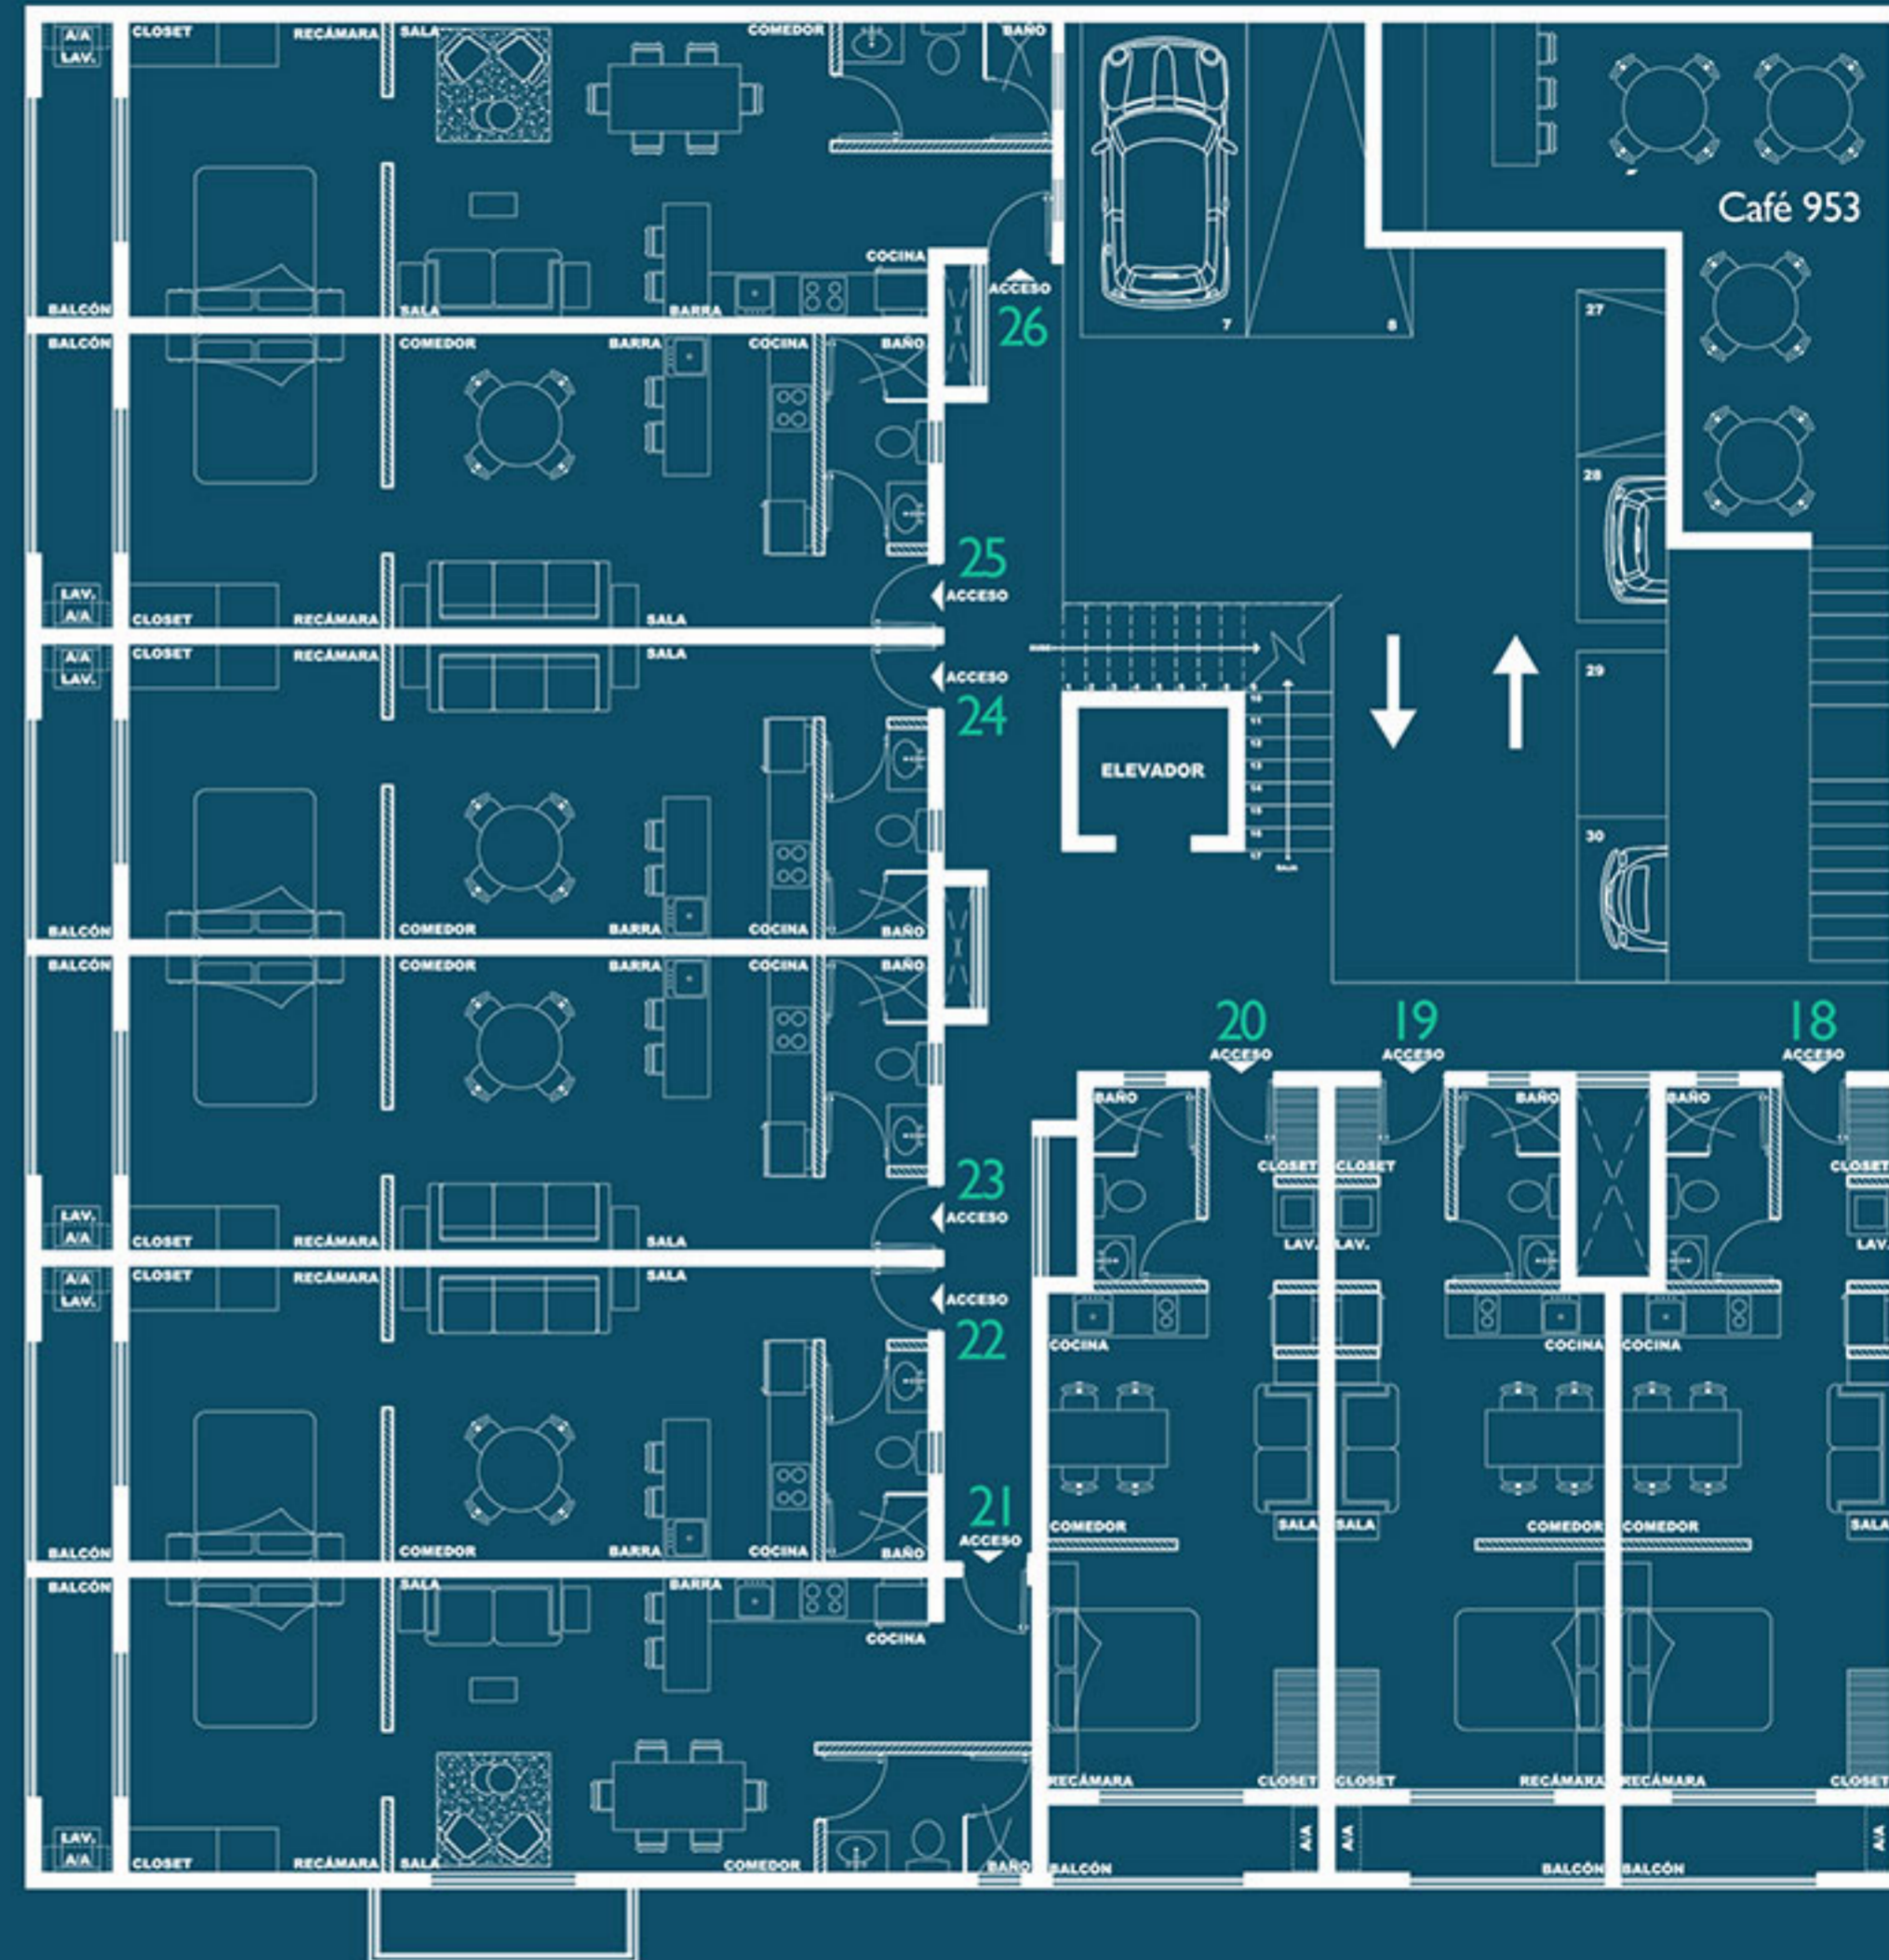

# 953STUDIO

PLAYA DEL CARMEN

**953STUDIO**  
PLAYA DEL CARMEN

Riviera Maya

953STUDIO  
PLAYA DEL CARMEN

# Ubicación

**953STUDIO**  
PLAYA DEL CARMEN

Estacionamiento subterráneo con control de acceso.

Elevador desde el estacionamiento hasta el roof top.

953 café en primer nivel con terraza verde.

Sistema de cámaras de seguridad en todas las áreas.

Unidades loft desde 41 m<sup>2</sup>, apartments de una recamara de 67 m<sup>2</sup>.

Exclusivos pent houses con acceso directo desde el interior de la unidad al roof top con alberca privada, pergolado y cuarto de servicio.

**953** Loft & apartment es un desarrollo con concepto moderno minimalista, localizado en Playa del Carmen y estratégicamente ubicado a 3 calles de las avenidas Juárez, Arco vial y boulevard I I sur:

A tan solo 5 minutos de la famosa 5a Av. y el mar Caribe.