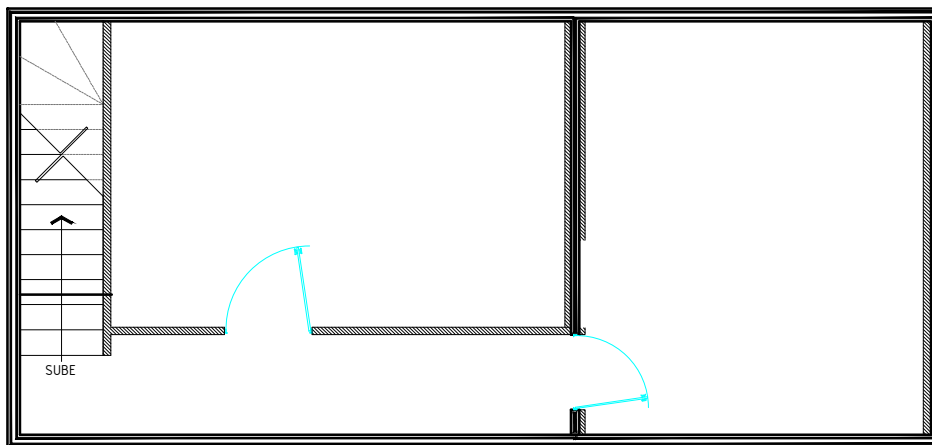

PLANTA BAJA
 ÁREA: 107.56 m²

AV. CONSTITUCIÓN.

SÓTANO.
 ÁREA: 54.21 m²

ÁREA TOTAL= 161.77m²