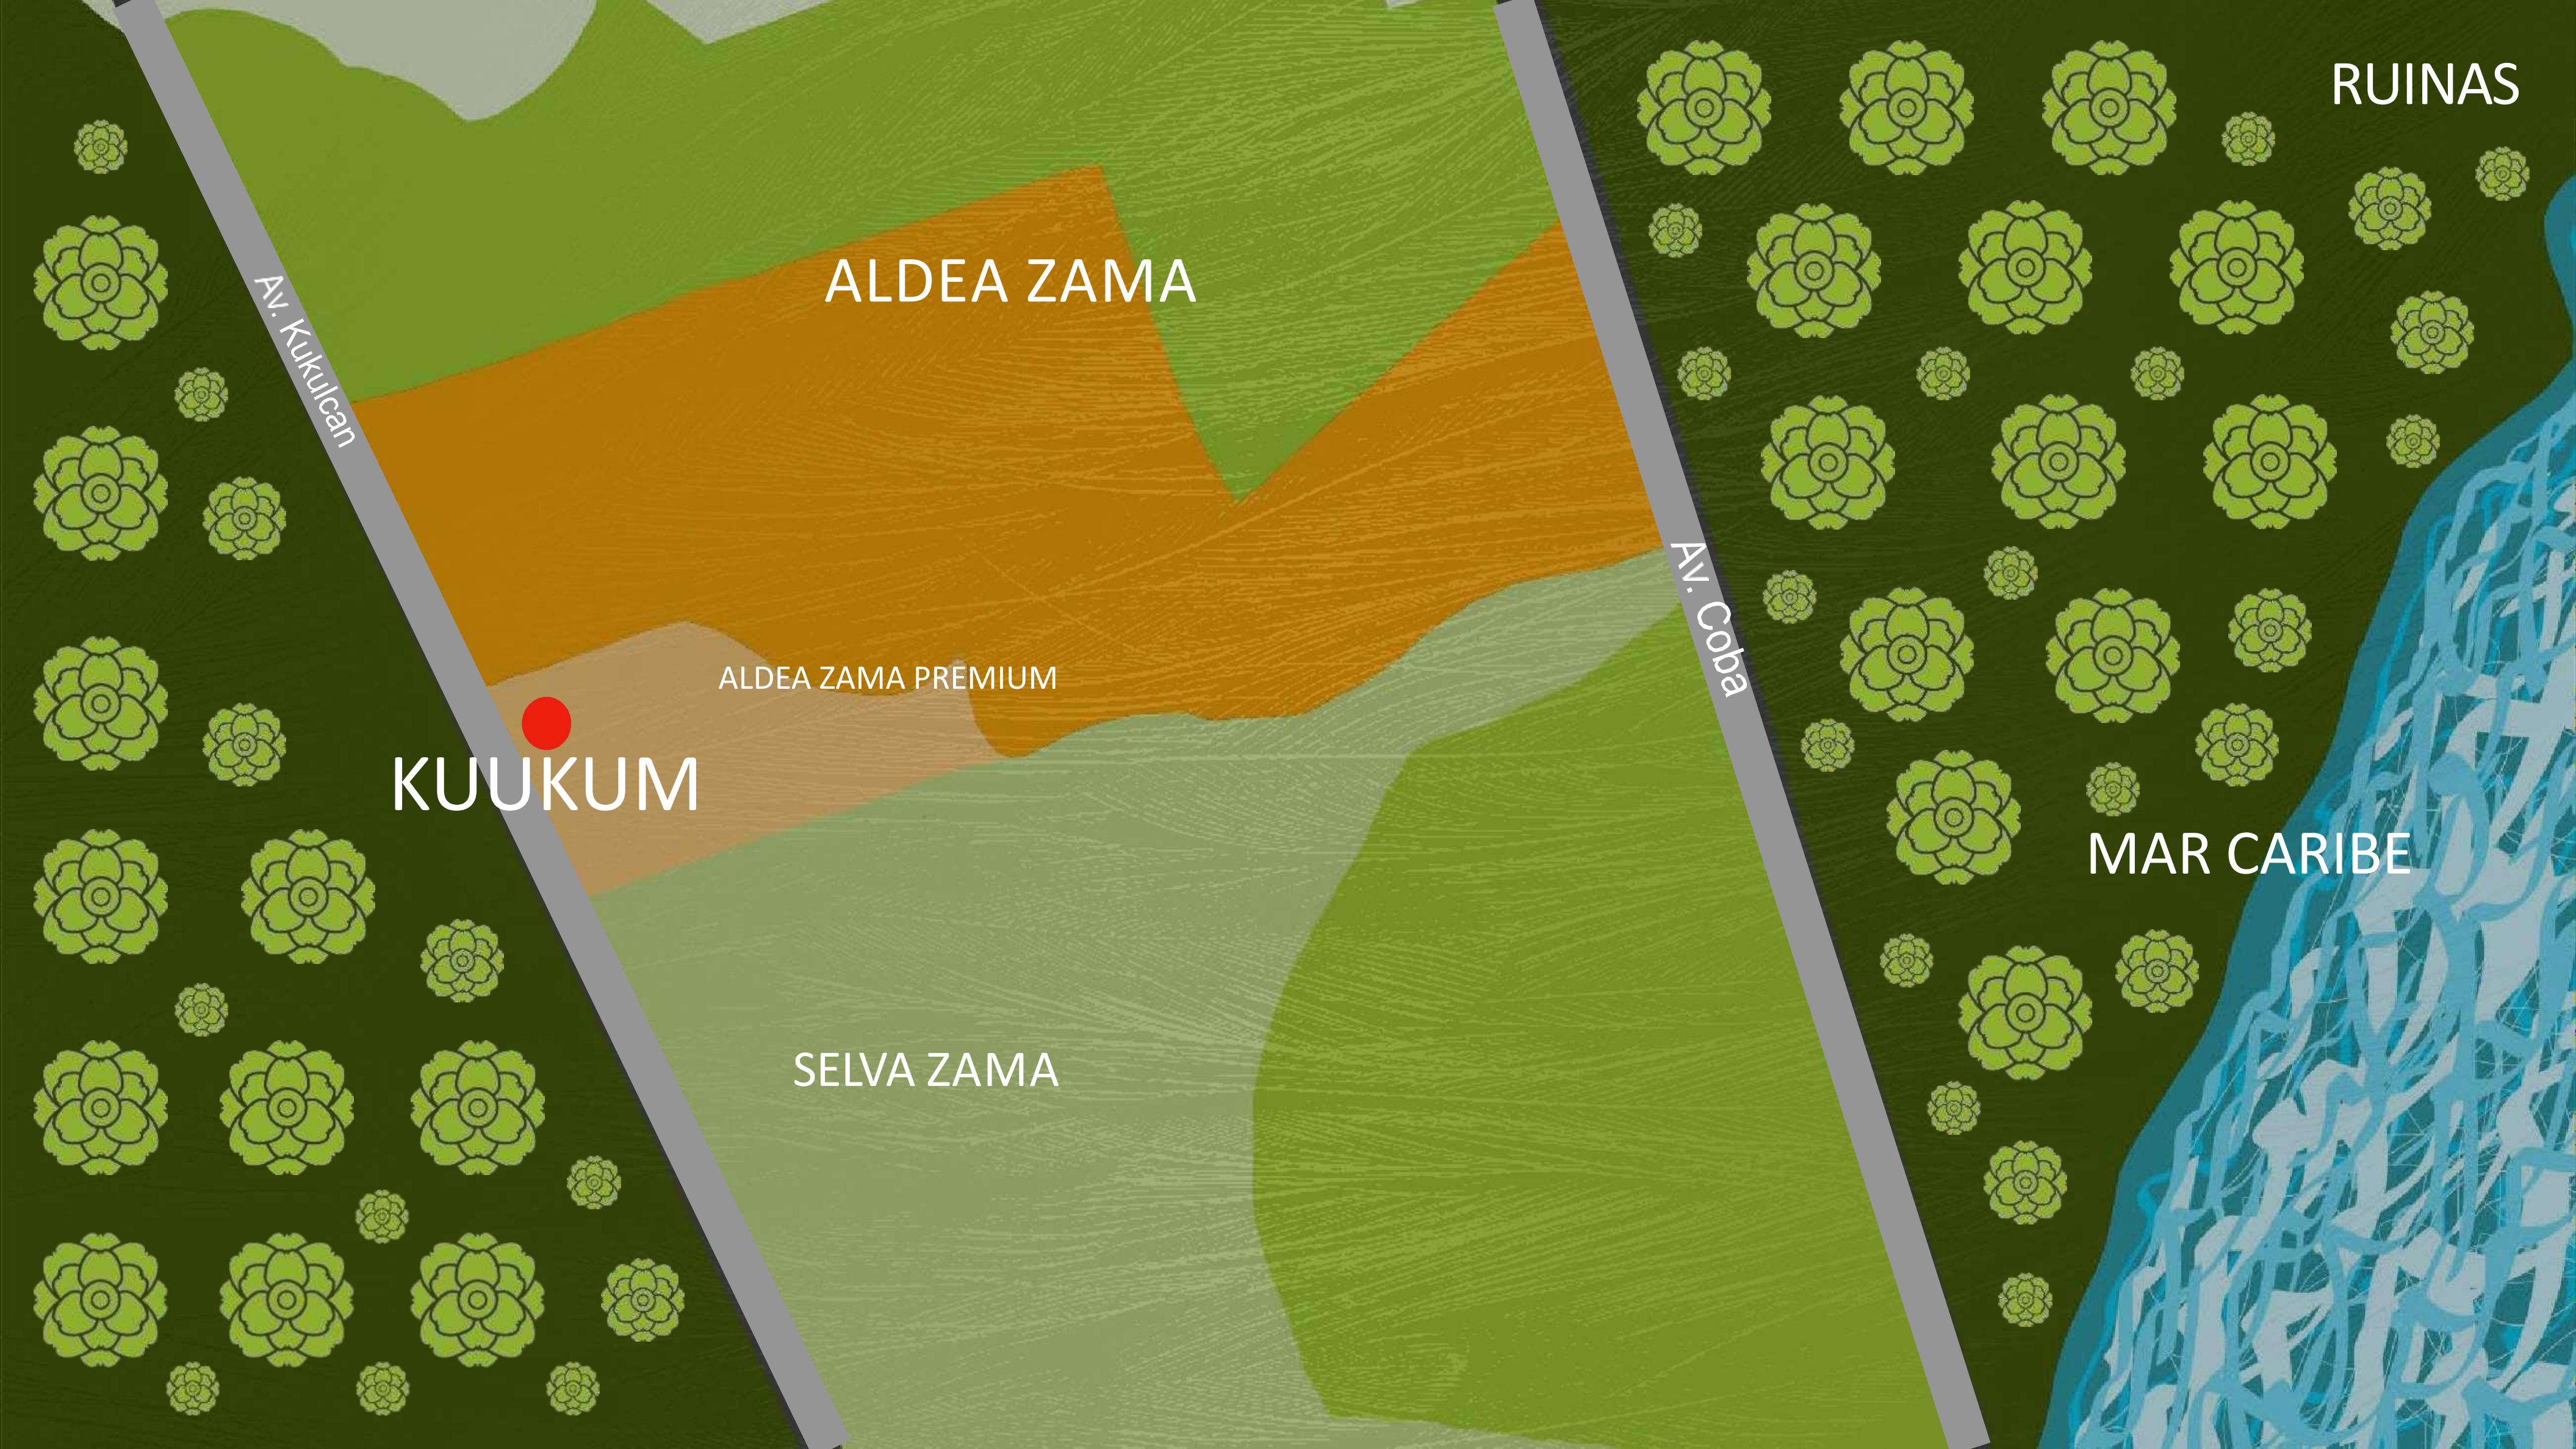

Como los dioses ya no tenían arcilla o maíz para hacer otro animal, usaron una piedra de jade para tallar una flecha.

Cuando la flecha estuvo lista, soplaron sobre ella y salió una flecha más pequeña. Ya no era un simple objeto, ahora tenía vida, los dioses habían creado al colibrí, este tenía la tarea de llevar los pensamientos y deseos de hombres y mujeres, usando sus plumas - Kuukum - para volar profundamente en la jungla maya.

La leyenda dice que si ves un colibrí significa que alguien te envía buenos deseos y amor.

KuuKum

Un complejo de 19
condominios envueltos por la
selva maya en el corazón de
Tulum,

RUINAS

ALDEA ZAMA

Av. Kukulcan

ALDEA ZAMA PREMIUM

KUKUM

Av. Coba

MAR CARIBE

SELVA ZAMA

PROYECTO

Amenities

- Gym -