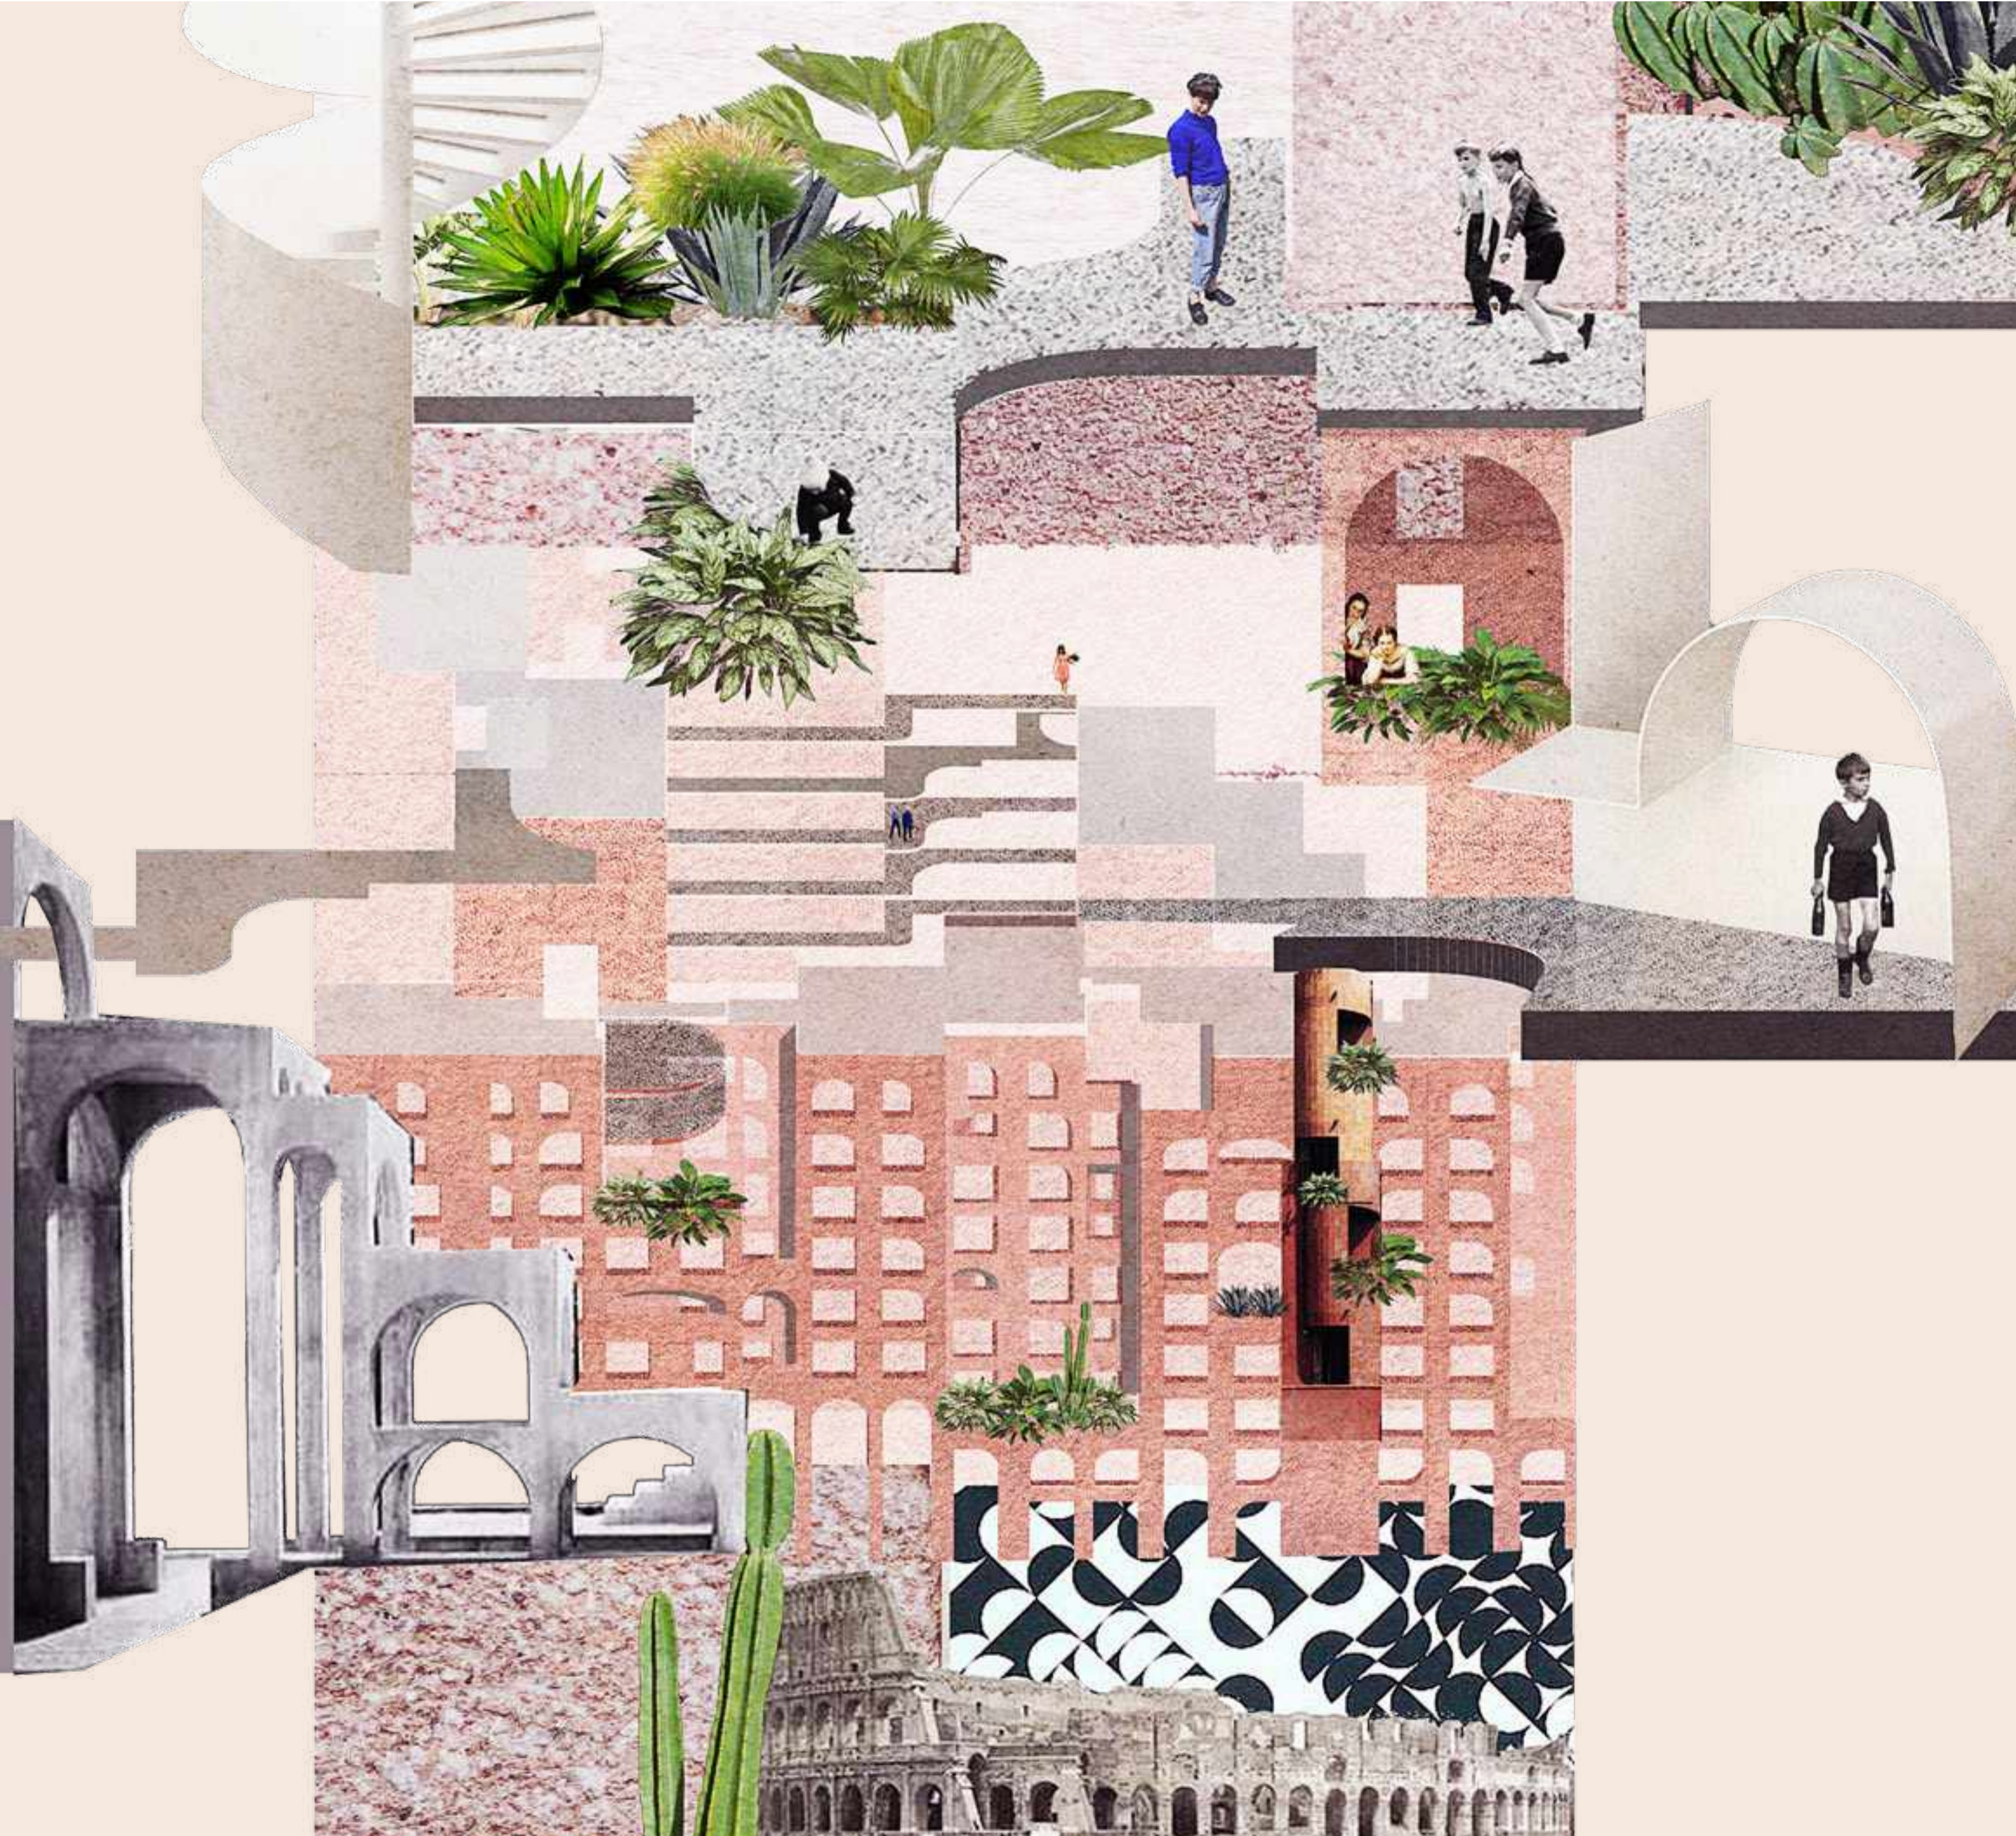

ROBLE
700

LA GRANDEZA
DE LA SIMPLICIDAD

one DEVELOPMENT
GROUP

CAPITALNATURAL

UNA PROPUESTA IMAGINADA
PARA AQUELLOS QUE APRECIAN EL VALOR
Y LA BELLEZA DE LO SIMPLE

Un concepto
que nace del diseño de
Tatiana Bilbao Estudio.

Espacios únicos que florecen de experiencias
cuidadosamente curadas para vivir de forma
práctica, sofisticada y genuina.

150 departamentos distribuidos en 4 torres
con residencias que van desde 80 hasta 140 m².

Unidades flexibles y adaptables que nutren
la forma de vivir de aquellos que entienden
que la vida se alimenta de momentos.

ROBLE EXTIENDE SUS RAÍCES EN ARBOLEDA

Proyecto residencial con una base comercial que rescata la grandeza de vivir en un entorno en completa armonía y balance.

Roble crece sobre una de las avenidas principales de Arboleda para conectarse a la ciudad y a sus habitantes de forma dinámica e inteligente.

ROBLE ES LA GRANDEZA DEL DISEÑO

Arquitectura de origen creada por la firma de Tatiano Bilbao Estudio con una propuesta que rescata la idea de la simplicidad bajo un diseño único, inteligente y con carácter.