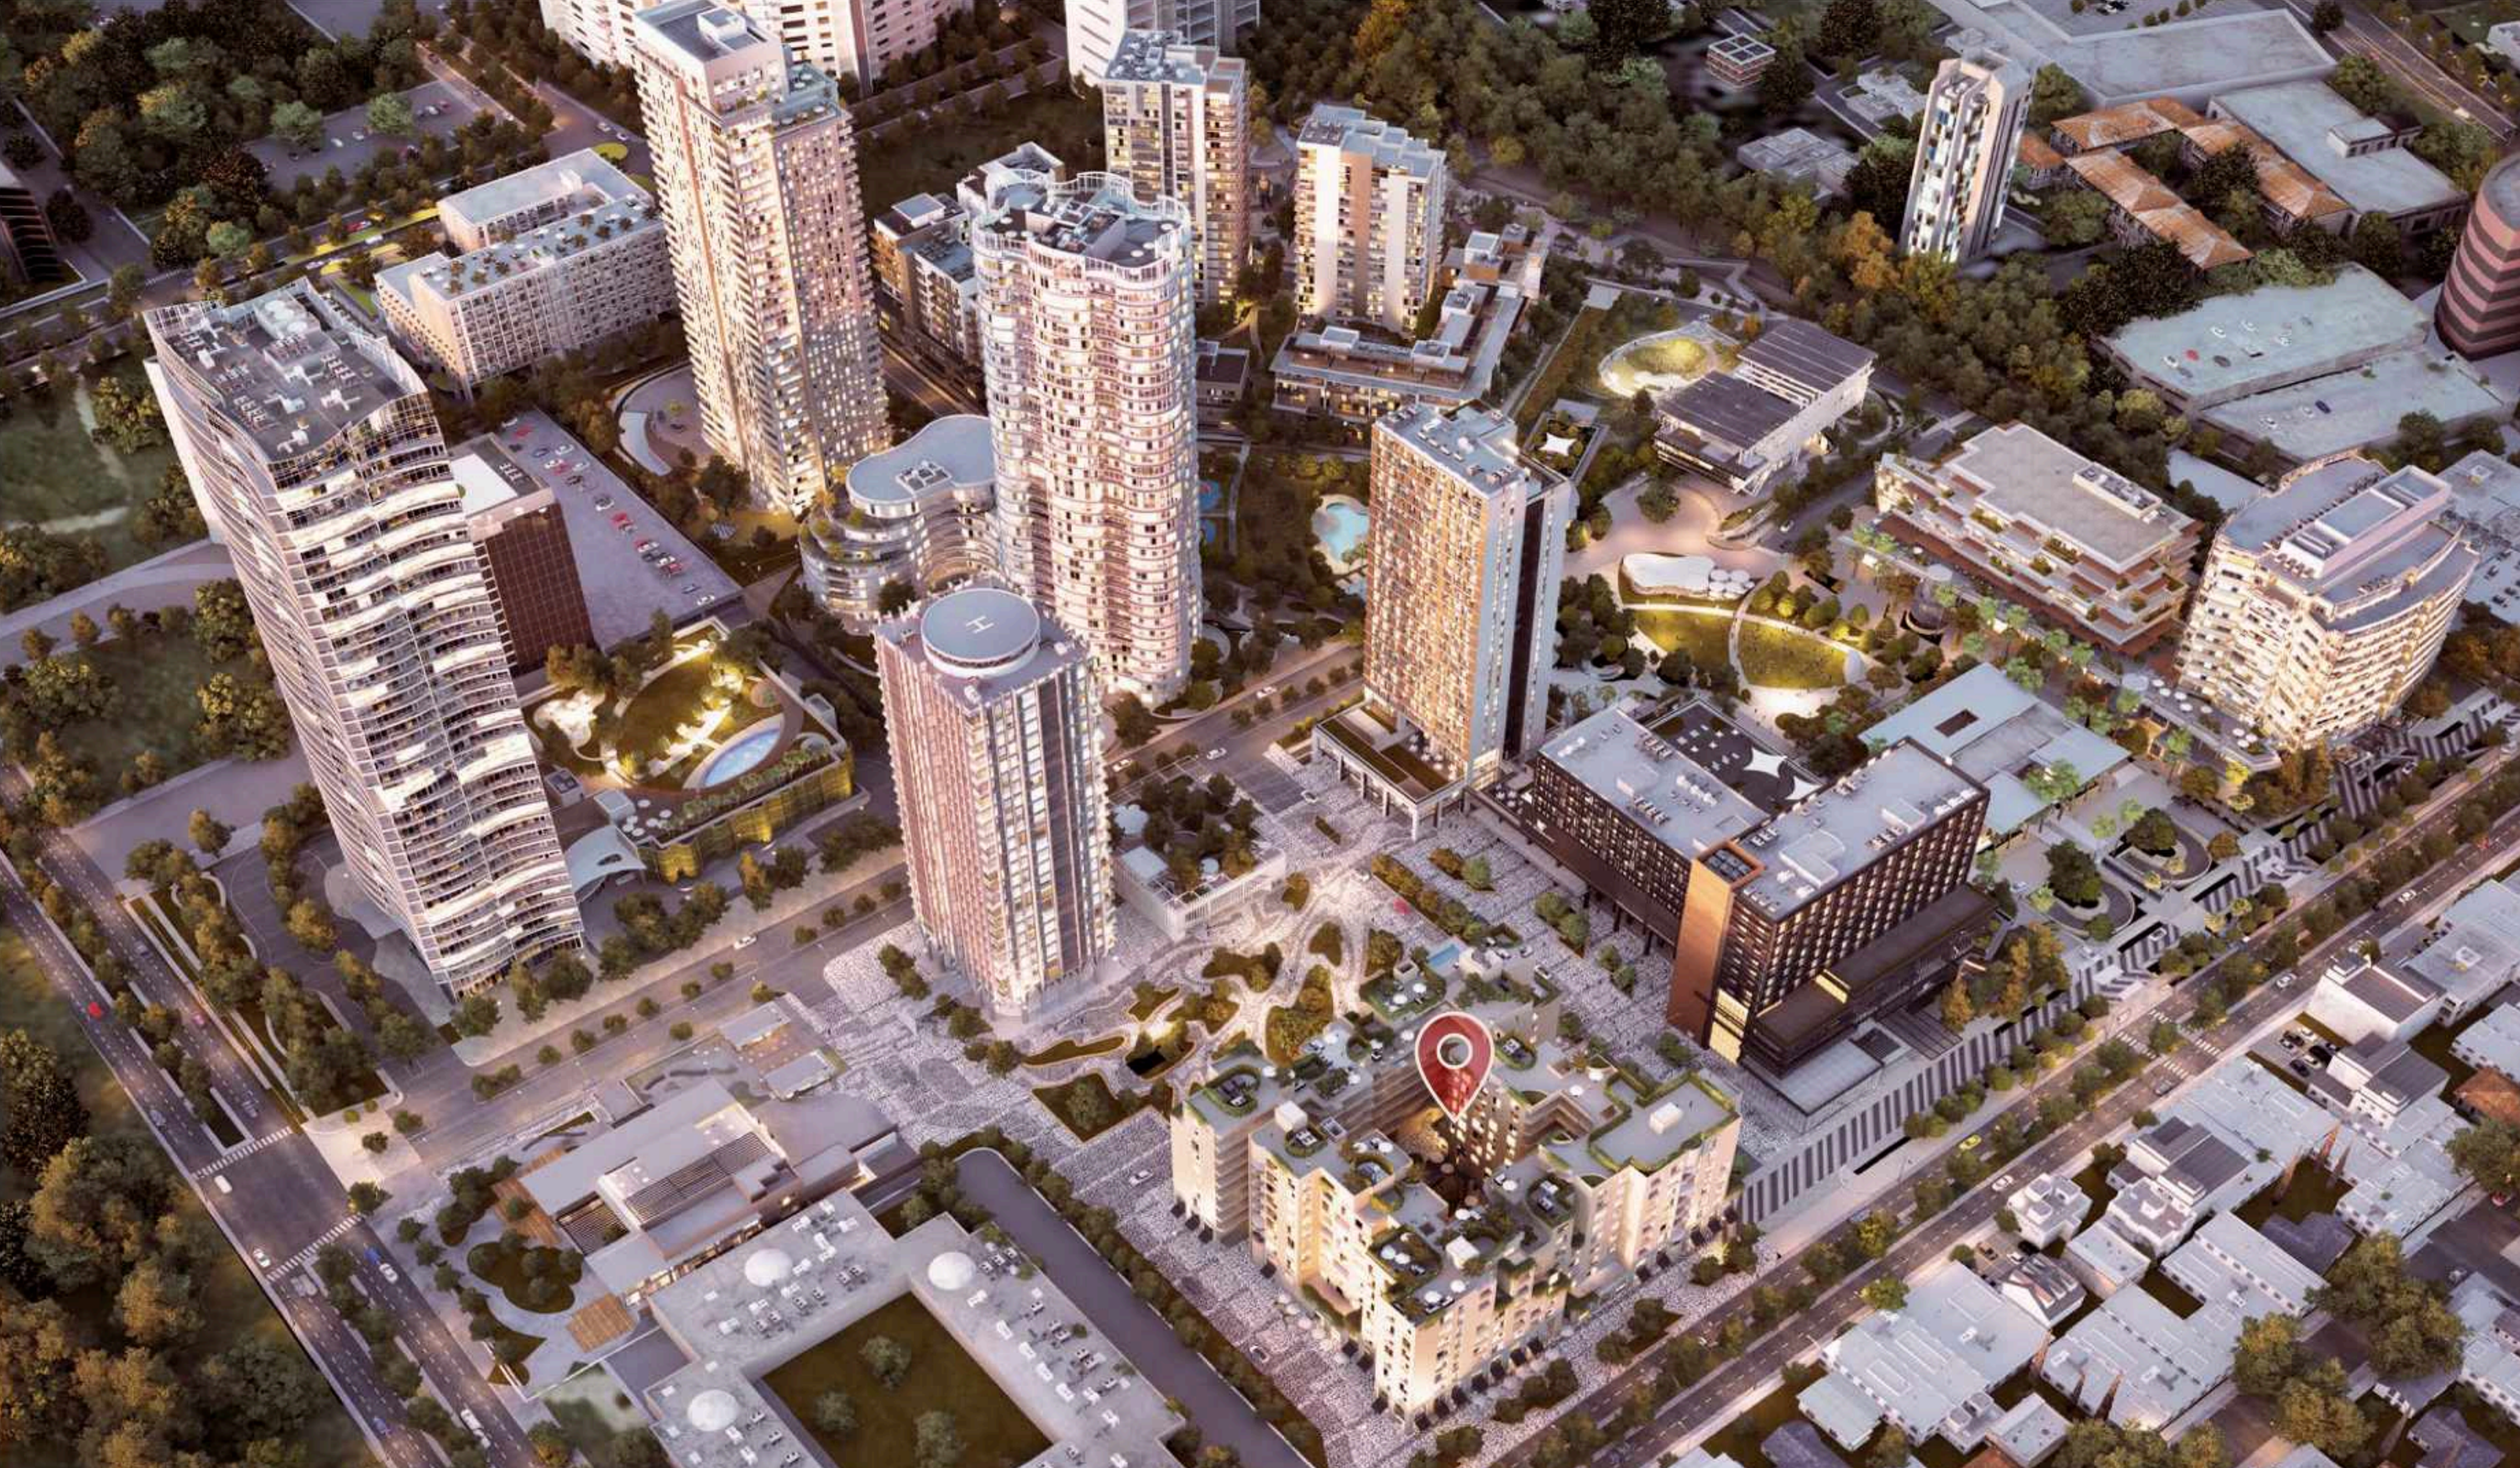

ROBLE
700

LA GRANDEZA
DE LA SIMPLICIDAD

one DEVELOPMENT
GROUP

CAPITALNATURAL

UNA PROPUESTA IMAGINADA
PARA AQUELLOS QUE APRECIAN EL VALOR
Y LA BELLEZA DE LO SIMPLE

Un concepto
que nace del diseño de
Tatiana Bilbao Estudio.

Unidades flexibles y adaptables que nutren
la forma de vivir de aquellos que entienden
que la vida se alimenta de momentos.

ROBLE EXTIENDE SUS RAÍCES EN ARBOLEDA

Proyecto residencial con una base comercial que rescata la grandeza de vivir en un entorno en completa armonía y balance.

Roble crece sobre una de las avenidas principales de Arboleda para conectarse a la ciudad y a sus habitantes de forma dinámica e inteligente.

ROBLE ES LA GRANDEZA DEL DISEÑO

Arquitectura de origen creada por la firma de Tatiano Bilbao Estudio con una propuesta que rescata la idea de la simplicidad bajo un diseño único, inteligente y con carácter.