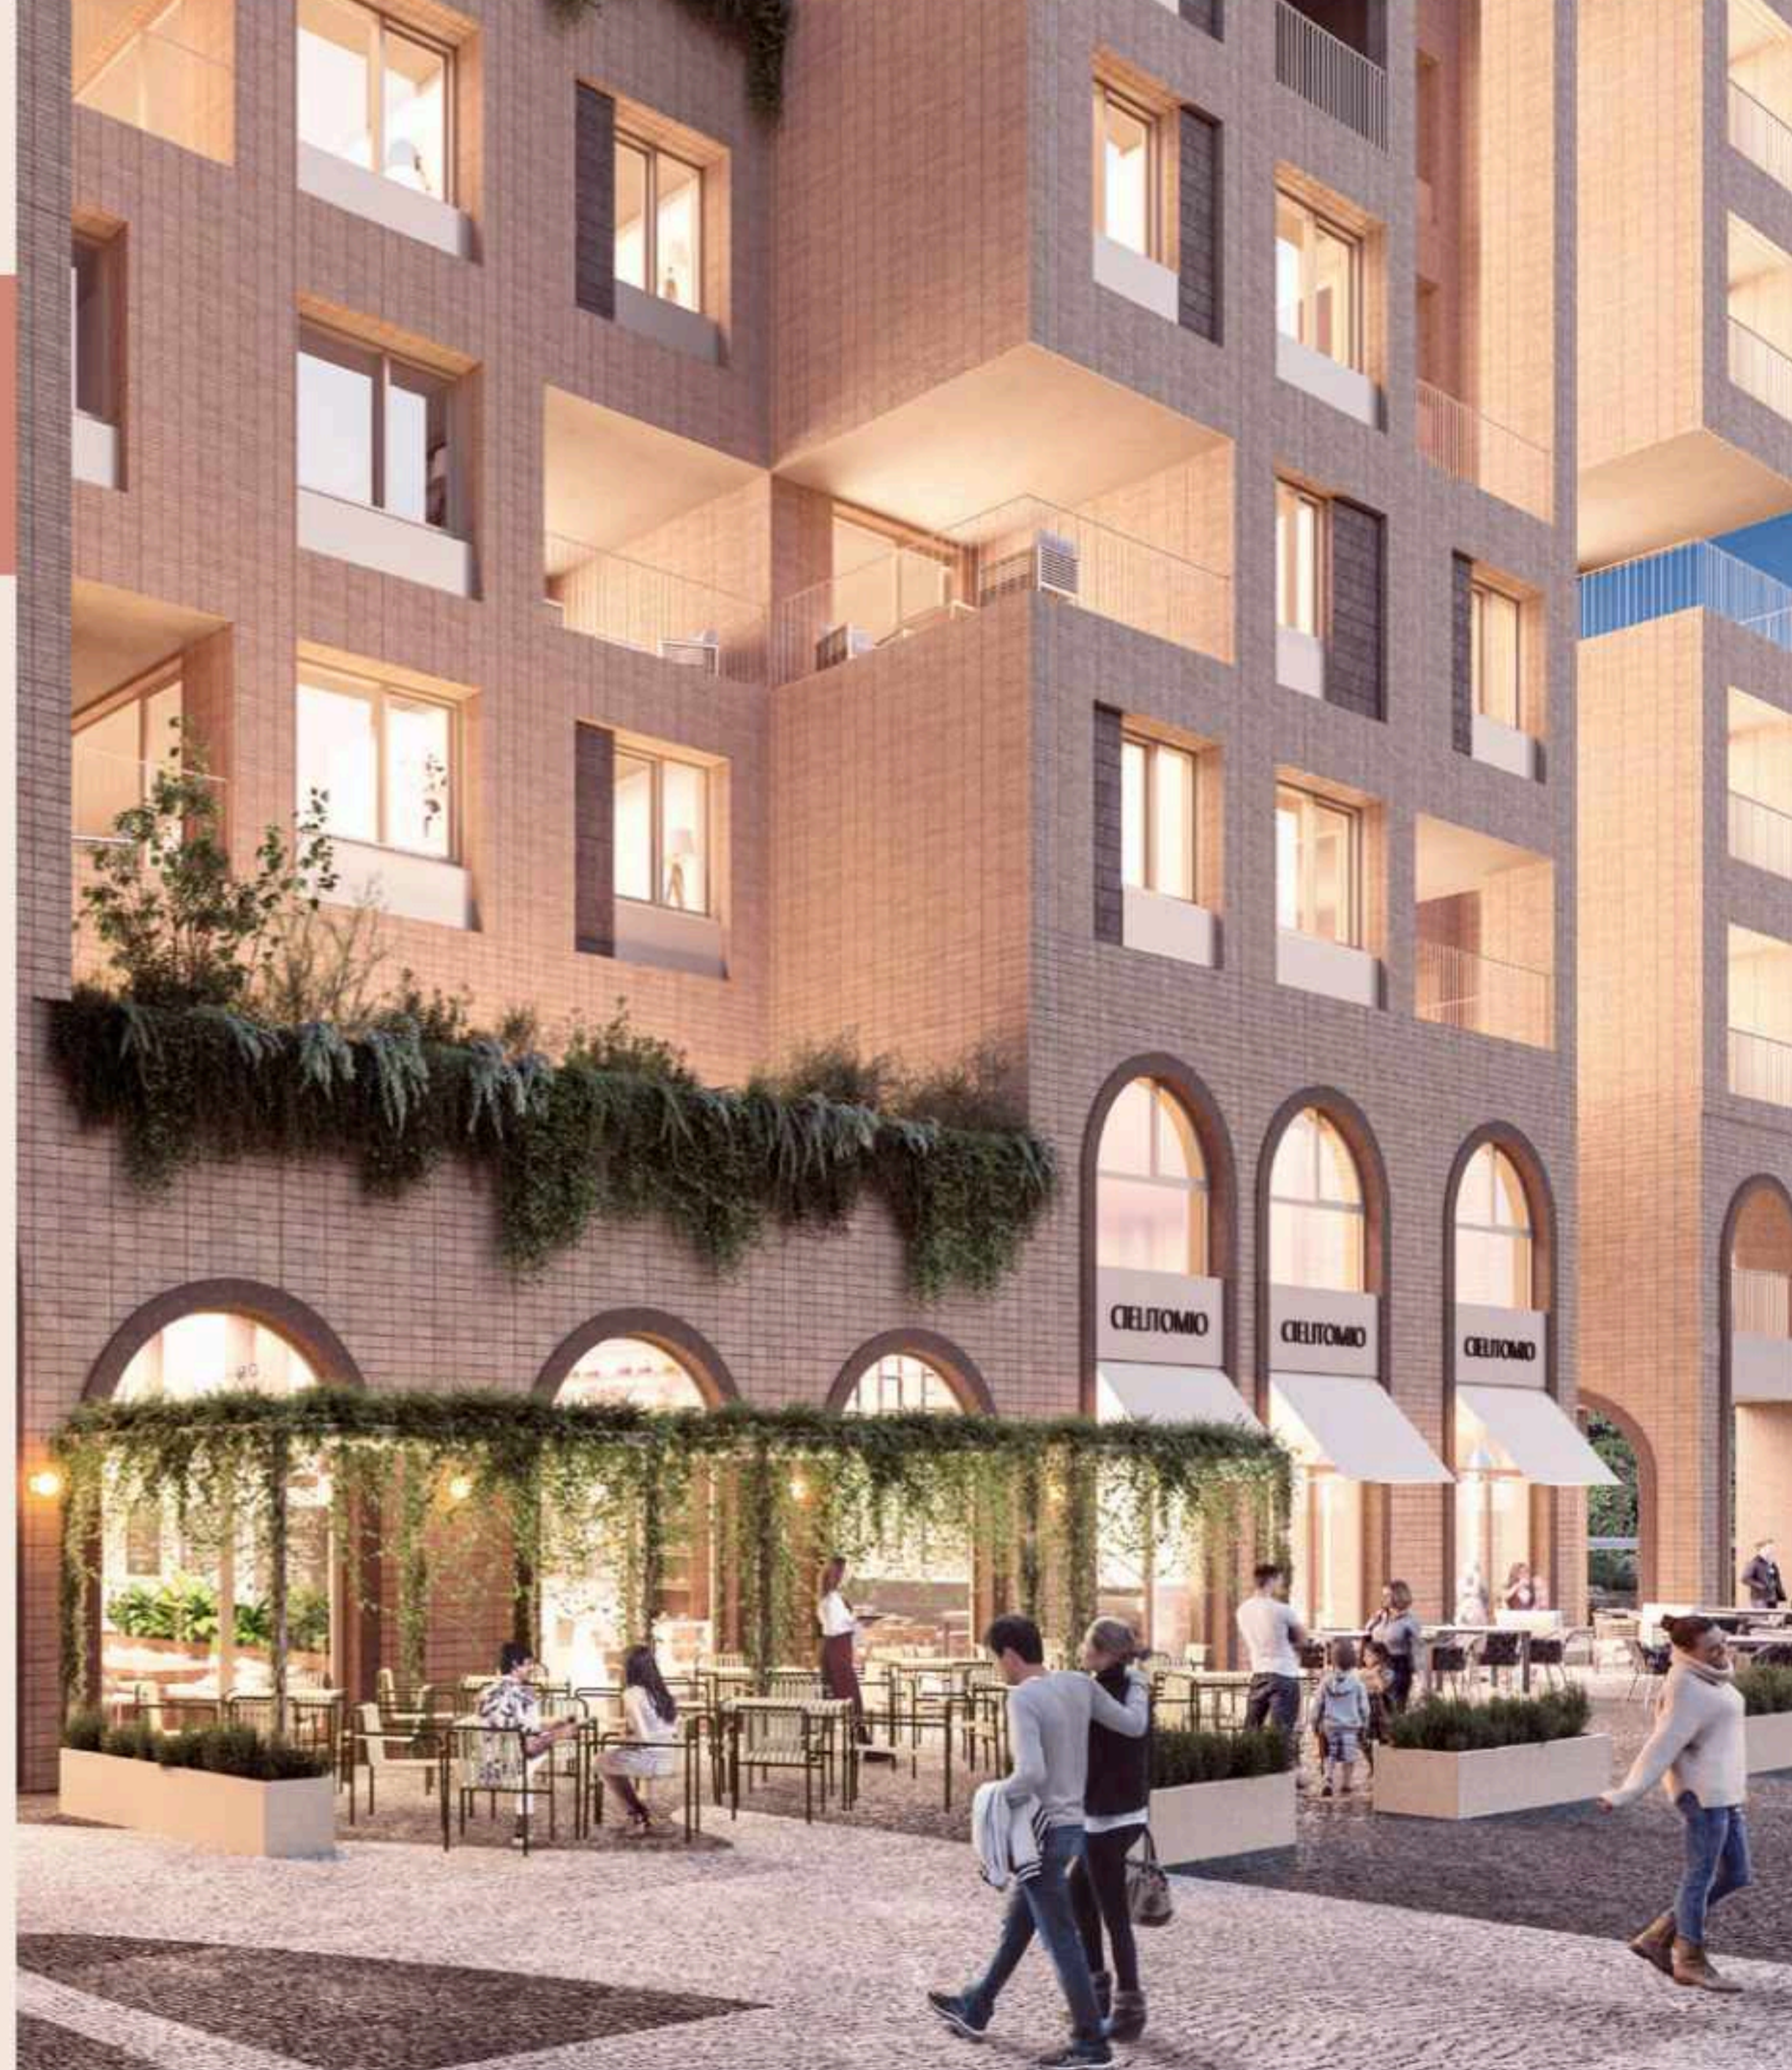

ROBLE
700

LA GRANDEZA
DE LA SIMPLICIDAD

one DEVELOPMENT
GROUP

CAPITALNATURAL

UNA PROPUESTA IMAGINADA
PARA AQUELLOS QUE APRECIAN EL VALOR
Y LA BELLEZA DE LO SIMPLE

Un concepto
que nace del diseño de
Tatiana Bilbao Estudio.

Unidades flexibles y adaptables que nutren
la forma de vivir de aquellos que entienden
que la vida se alimenta de momentos.

ROBLE EXTIENDE SUS RAÍCES EN ARBOLEDA

Proyecto residencial con una base comercial que rescata la grandeza de vivir en un entorno en completa armonía y balance.

Roble crece sobre una de las avenidas principales de Arboleda para conectarse a la ciudad y a sus habitantes de forma dinámica e inteligente.

ROBLE ES LA GRANDEZA DEL DISEÑO

Arquitectura de origen creada por la firma de Tatiano Bilbao Estudio con una propuesta que rescata la idea de la simplicidad bajo un diseño único, inteligente y con carácter.

PISO 3
GIMNASIO
LUDOTECA

PISO 9
ÁREA SOCIAL EXTERIOR
CUARTO USOS MÚLTIPLES

PISO 10
ASADORES
SALÓN DE EVENTOS
ROOFTOP BAR
ALBERCA
OUTDOOR WELLNESS

Portafolio Home

8181628702

8114660681

Av. Roble 700

Valle del Campestre