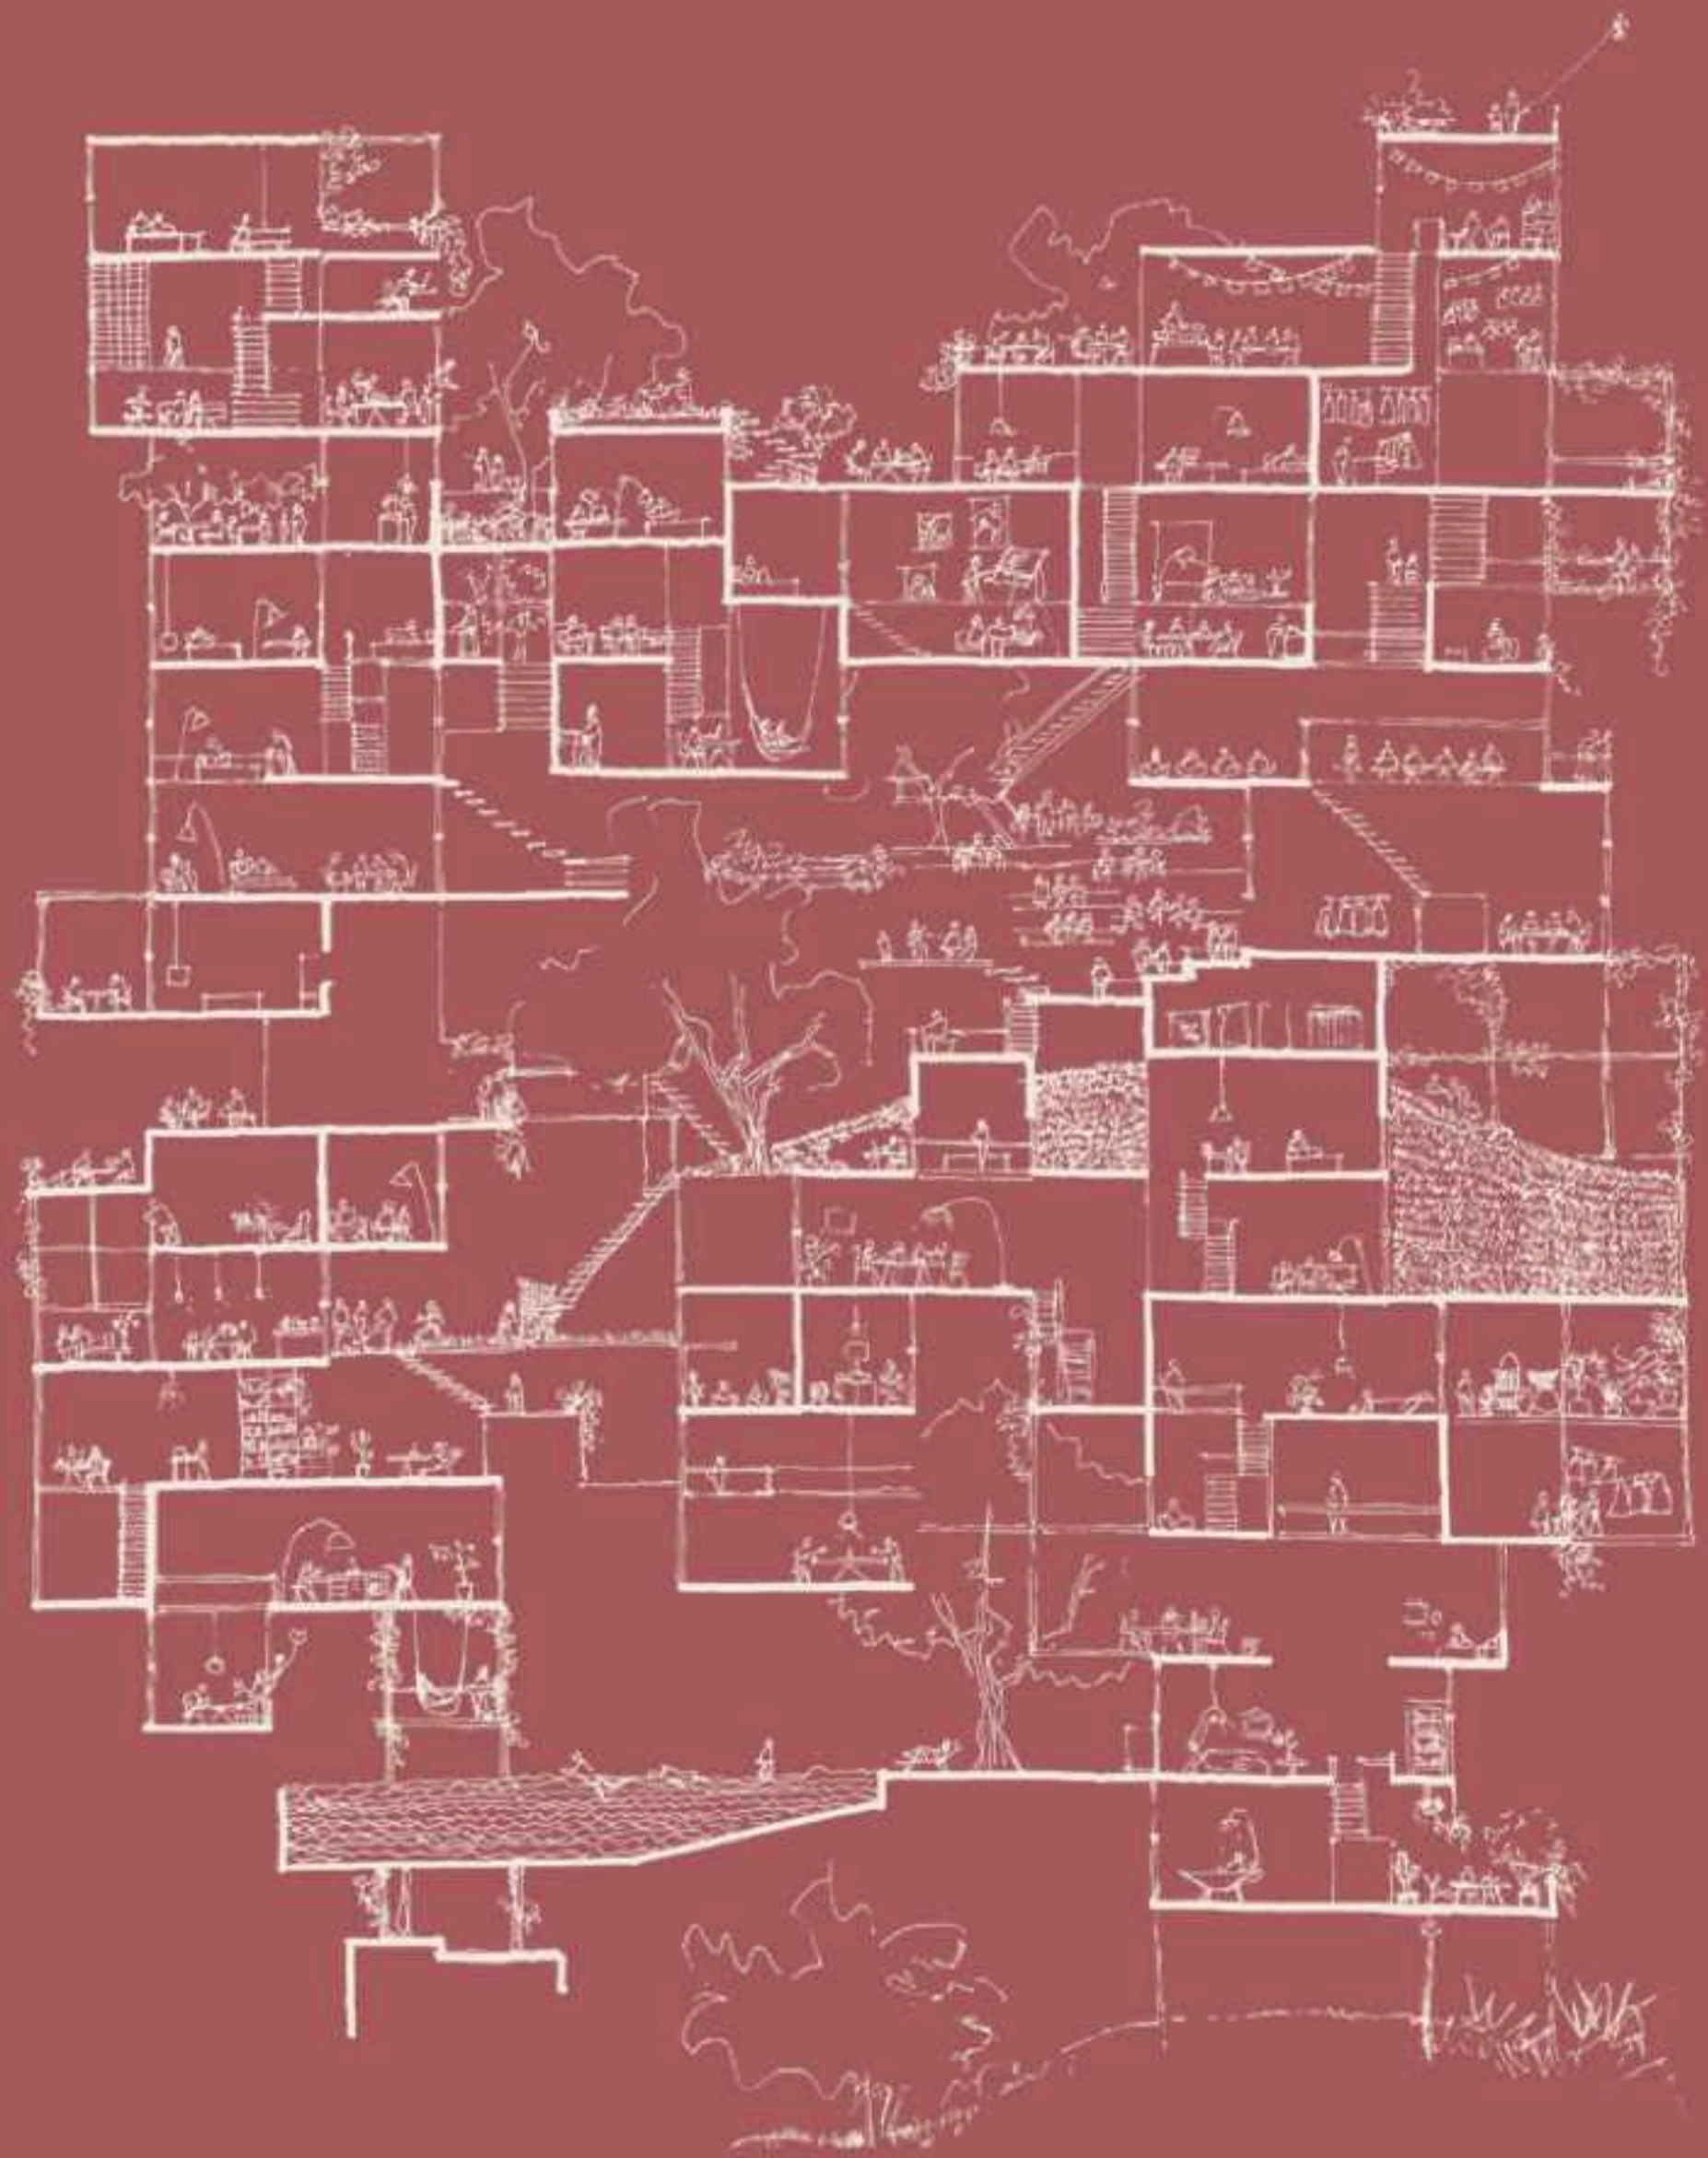

Unidades flexibles y adaptables que nutren
la forma de vivir de aquellos que entienden
que la vida se alimenta de momentos.

ROBLE EXTIENDE SUS RAÍCES EN ARBOLEDA

Proyecto residencial con una base comercial que rescata la grandeza de vivir en un entorno en completa armonía y balance.

Roble crece sobre una de las avenidas principales de Arboleda para conectarse a la ciudad y a sus habitantes de forma dinámica e inteligente.

ROBLE ES LA GRANDEZA DEL DISEÑO

Arquitectura de origen creada por la firma de Tatiano Bilbao Estudio con una propuesta que rescata la idea de la simplicidad bajo un diseño único, inteligente y con carácter.