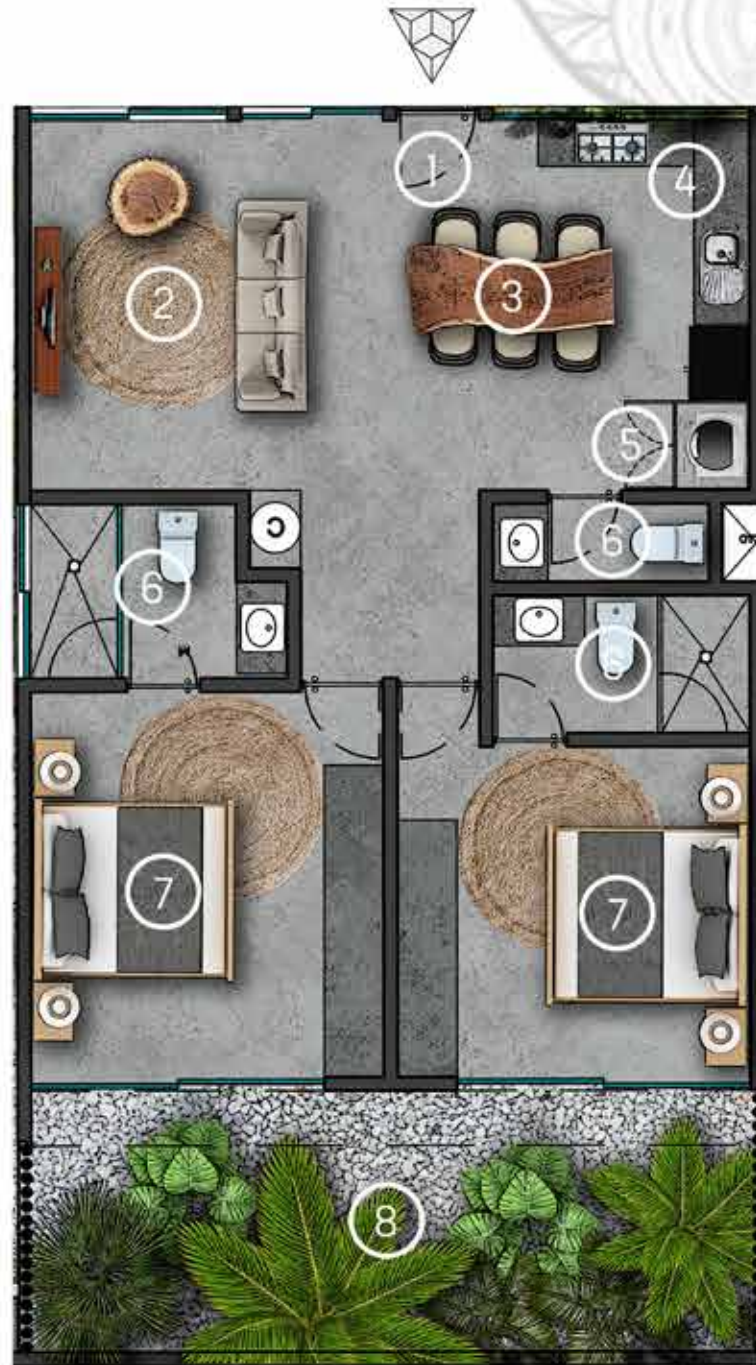

CALLE BUGAMBILIA

TERCER NIVEL

- 18.- ESCALERAS
- 19.- DEPARTAMENTO 10
- 20.- DEPARTAMENTO 11
- 21.- DEPARTAMENTO 12

MASTER PLAN

ROOF TOP

- 1- ESCALERAS
- 2- ASOLEADERO
- 3- ESPEJO DE AGUA
- 4- TINACOS
- 5- MIRADOR
- 6- ÁREA DE ASADOR
- 7- SERVICIOS

Dreamcatcher Tulum
Chic Residences

DEPARTAMENTOS

Departamento 1

DEPARTAMENTO	87 M2
TERRAZA	8 M2
JARDÍN	24 M2
TOTAL	119 M2

- 1.- ACCESO
- 2.- SALA
- 3.- COMEDOR
- 4.- COCINA
- 5.- CENTRO DE LAVADO
- 6.- BAÑOS
- 7.- RECAMARAS
- 8.- TERRAZA
- 9.- JARDÍN

Dreamcatcher Tulum
Chic Residences

DEPARTAMENTOS

Departamento 2

DEPARTAMENTO	87 M2
JARDIN	24 M2
TOTAL	111 M2

- 1.- ACCESO
- 2.- SALA
- 3.- COMEDOR
- 4.- COCINA
- 5.- CENTRO DE LAVADO
- 6.- BAÑOS
- 7.- RECAMARAS
- 8.- JARDIN

DEPARTAMENTOS

Departamento 3

DEPARTAMENTO	83 M2
JARDIN	114 M2
TOTAL	197 M2

- 1.- ACCESO
- 2.- SALA
- 3.- COMEDOR
- 4.- COCINA
- 5.- CENTRO DE LAVADO
- 6.- BAÑOS
- 7.- RECAMARAS

Dreamcatcher Tulum
Chic Residences