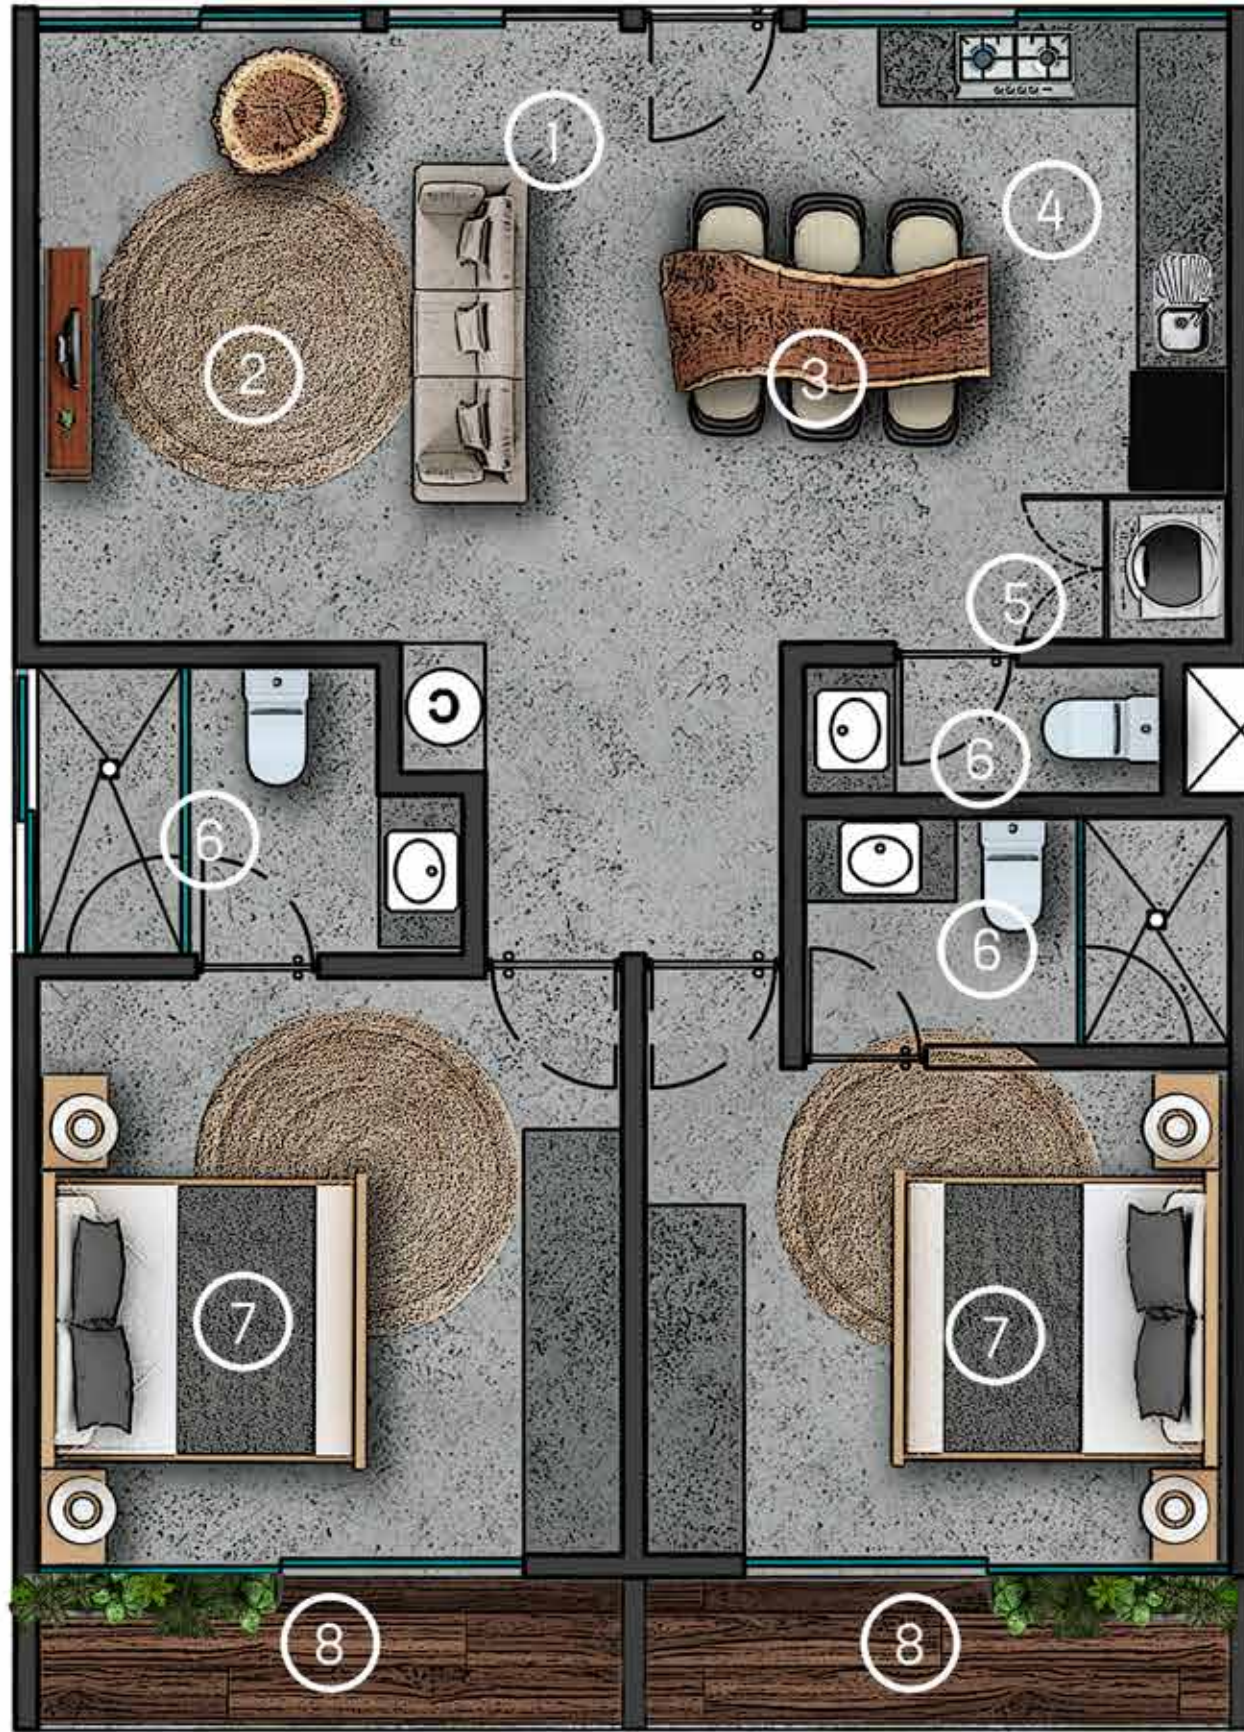

Dreamcatcher Tulum
Chic Residences

DEPARTAMENTOS

Departamento 2

DEPARTAMENTO	87 M2
JARDIN	24 M2
TOTAL	111 M2

- 1.- ACCESO
- 2.- SALA
- 3.- COMEDOR
- 4.- COCINA
- 5.- CENTRO DE LAVADO
- 6.- BAÑOS
- 7.- RECAMARAS
- 8.- JARDIN

DEPARTAMENTOS

Departamento 3

DEPARTAMENTO	83 M2
JARDIN	114 M2
TOTAL	197 M2

- 1.- ACCESO
- 2.- SALA
- 3.- COMEDOR
- 4.- COCINA
- 5.- CENTRO DE LAVADO
- 6.- BAÑOS
- 7.- RECAMARAS

Dreamcatcher Tulum
Chic Residences

Departamento Tipo 4-7-10

DEPARTAMENTO	87 M2
BALCONES	8 M2
TERRAZA	8 M2
TOTAL	103 M2

- 1.- ACCESO
- 2.- SALA
- 3.- COMEDOR
- 4.- COCINA
- 5.- CENTRO DE LAVADO
- 6.- BAÑOS
- 7.- RECAMARAS
- 8.- TERRAZA Y BALCONES

Departamento Tipo 5-8-11

DEPARTAMENTO	87 M2
BALCONES	8 M2
TOTAL	95 M2

- 1.- ACCESO
- 2.- SALA
- 3.- COMEDOR
- 4.- COCINA
- 5.- CENTRO DE LAVADO
- 6.- BAÑOS
- 7.- RECAMARAS
- 8.- BALCONES

Departamento Tipo 6-9-12