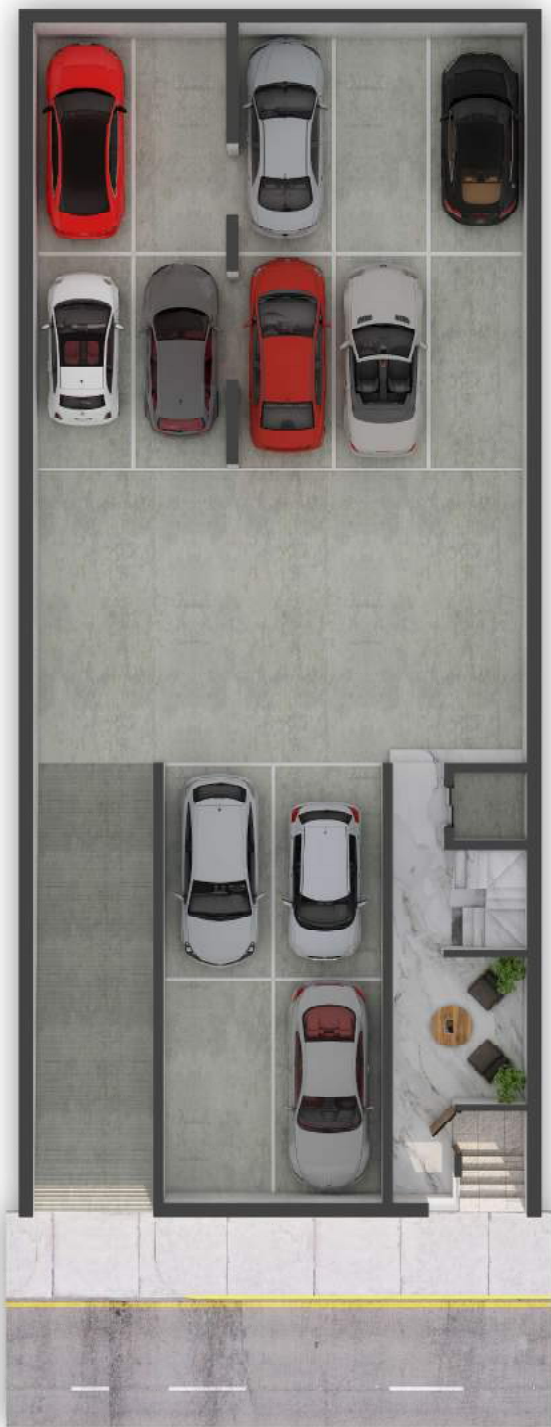

# PH04

planta baja

pb Nivel 4

planta alta

pa Nivel Roof Garden

2 Recámaras  
2 Baños  
1 Estacionamiento  
Roof Garden Privado

Interiores: 77.20 m<sup>2</sup>  
Balcón: 11.50 m<sup>2</sup>  
Roof Garden: 61.90 m<sup>2</sup>

## ESTACIONAMIENTO

---

■  
Ubicación Privilegiada

Elevador

Vigilancia 24 hrs

Circuito Cerrado

Roof Garden Común

Interfón Independiente