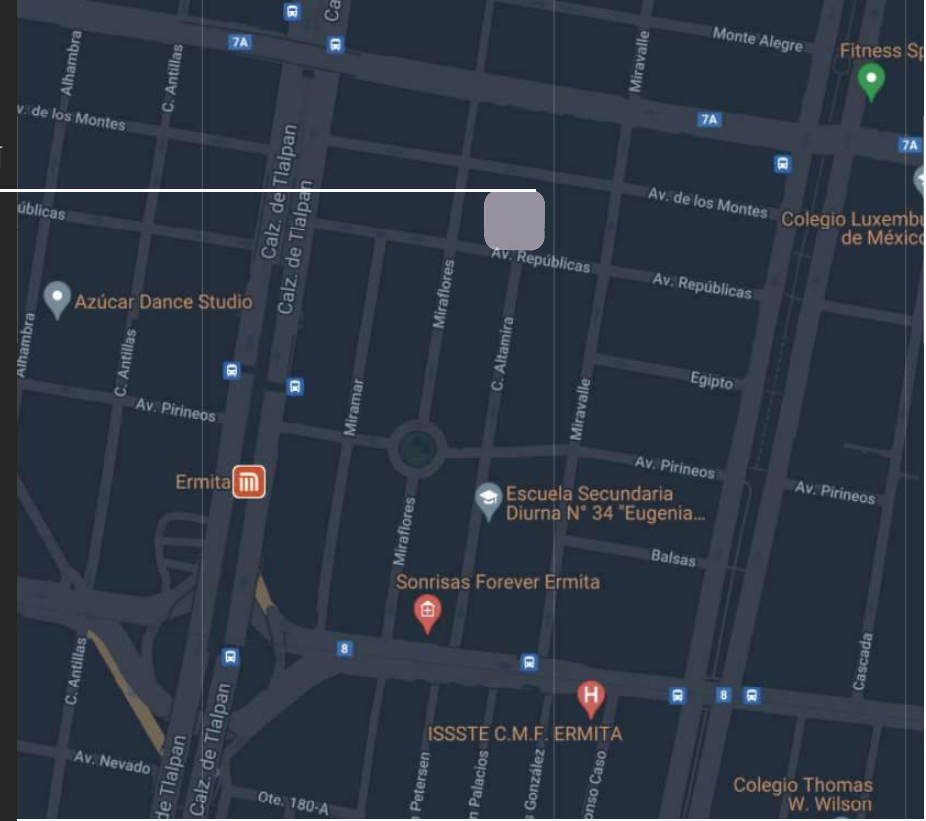

## UBICACIÓN

Av. Repúblicas 37  
Col. Portales  
Oriente  
Benito Juárez  
CP. 03570  
CDMX

“  
*Privilegiada  
ubicación  
y excelente  
oportunidad  
de*  
**INVERSIÓN**  
”

PRIVADA  
REPÚBLICAS

AMENIDADES