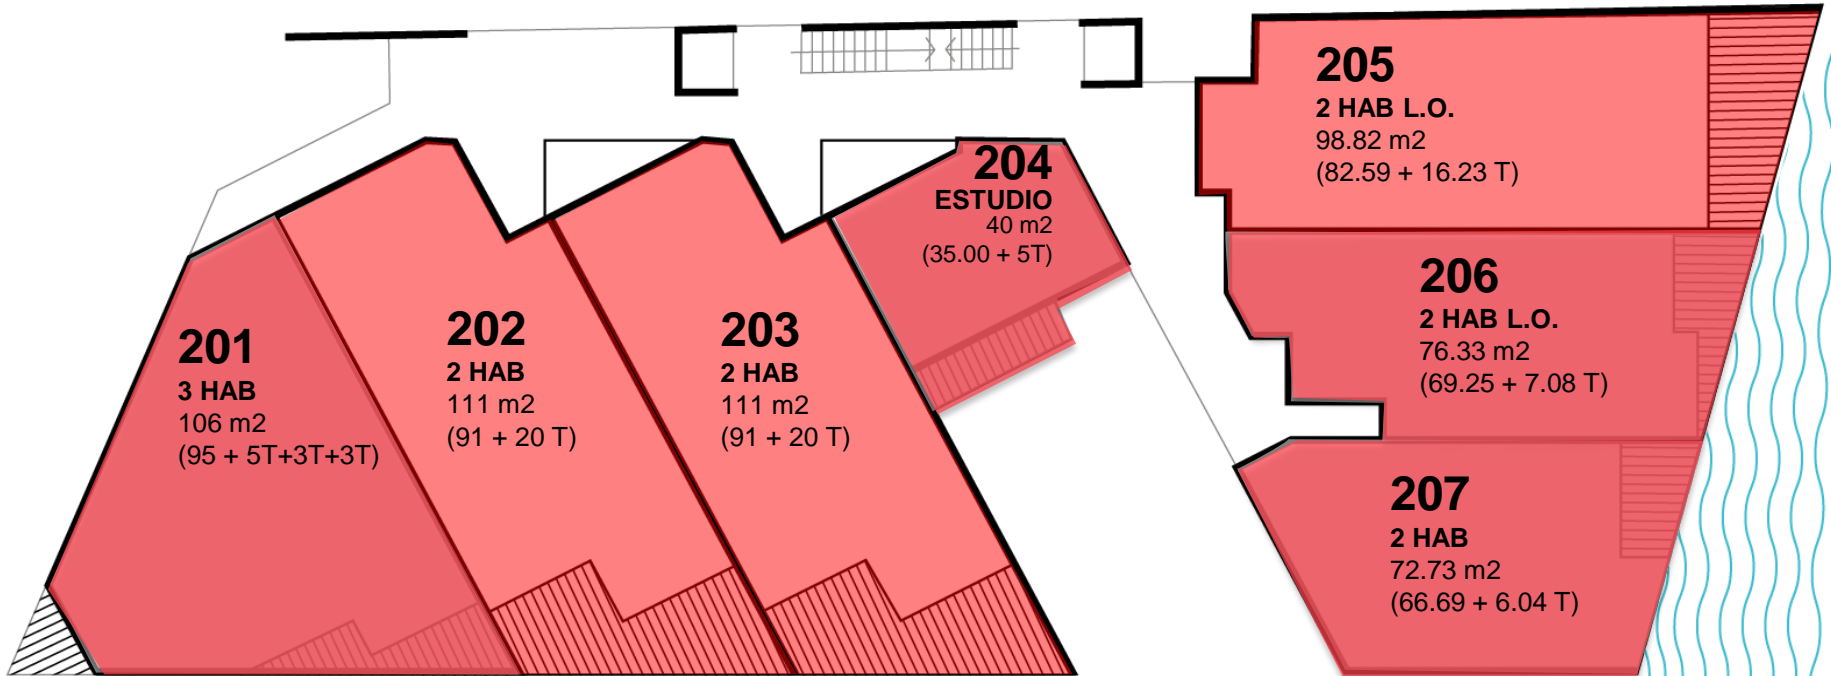

IT BEACH

PB

PLANTA  
BAJA

PLAYA DEL CARMEN, QUINTANA ROO, MÉXICO

**GMB**  
GAMA MASTER BROKER

○ DISPONIBLE    ● RESERVADO    ● VENDIDO

UBICACIÓN:  
CALLE ALBATROS CON PELICANO

IT BEACH

1N

PRIMER NIVEL

PLAYA DEL CARMEN, QUINTANA ROO, MÉXICO

\$686,400 USD

MAR CARIBE

UBICACIÓN:  
CALLE ALBATROS CON PELICANO

○ DISPONIBLE    ● RESERVADO    ● VENDIDO

IT BEACH

2N

SEGUNDO NIVEL

PLAYA DEL CARMEN, QUINTANA ROO, MÉXICO

MAR CARIBE

UBICACIÓN:  
CALLE ALBATROS CON PELICANO

○ DISPONIBLE    ● RESERVADO    ● VENDIDO

IT BEACH

3N