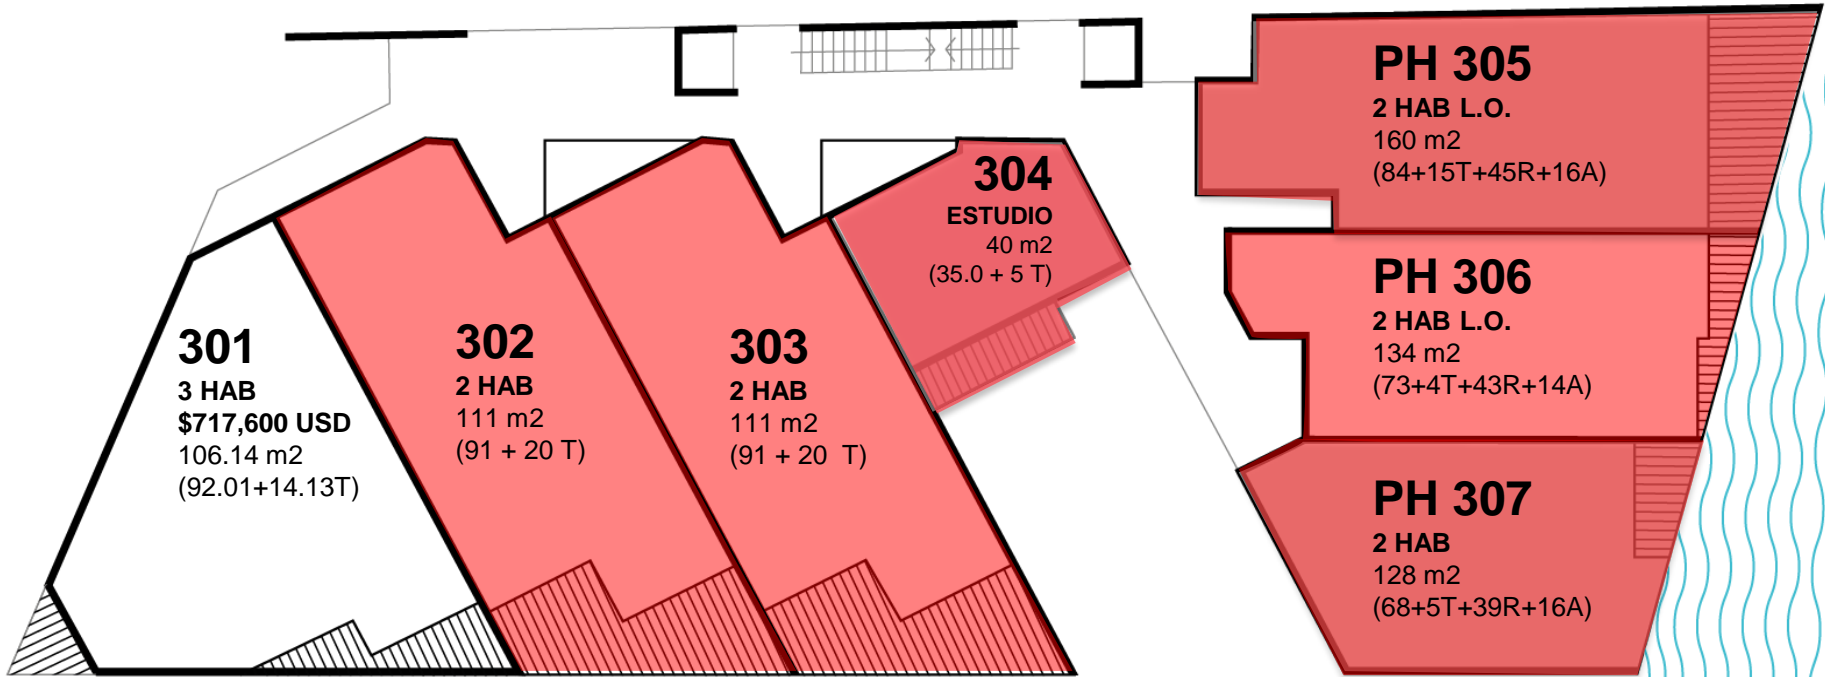

IT BEACH

PB

PLANTA  
BAJA

PLAYA DEL CARMEN, QUINTANA ROO, MÉXICO

**GMB**  
GAMA MASTER BROKER

○ DISPONIBLE    ● RESERVADO    ● VENDIDO

UBICACIÓN:  
CALLE ALBATROS CON PELICANO

IT BEACH

2N

SEGUNDO NIVEL

PLAYA DEL CARMEN, QUINTANA ROO, MÉXICO

MAR CARIBE

UBICACIÓN:  
CALLE ALBATROS CON PELICANO

○ DISPONIBLE    ● RESERVADO    ● VENDIDO

IT BEACH

3N

TERCER NIVEL

PLAYA DEL CARMEN, QUINTANA ROO, MÉXICO

MAR CARIBE

- DISPONIBLE
- RESERVADO
- VENDIDO

UBICACIÓN:  
CALLE ALBATROS CON PELICANO