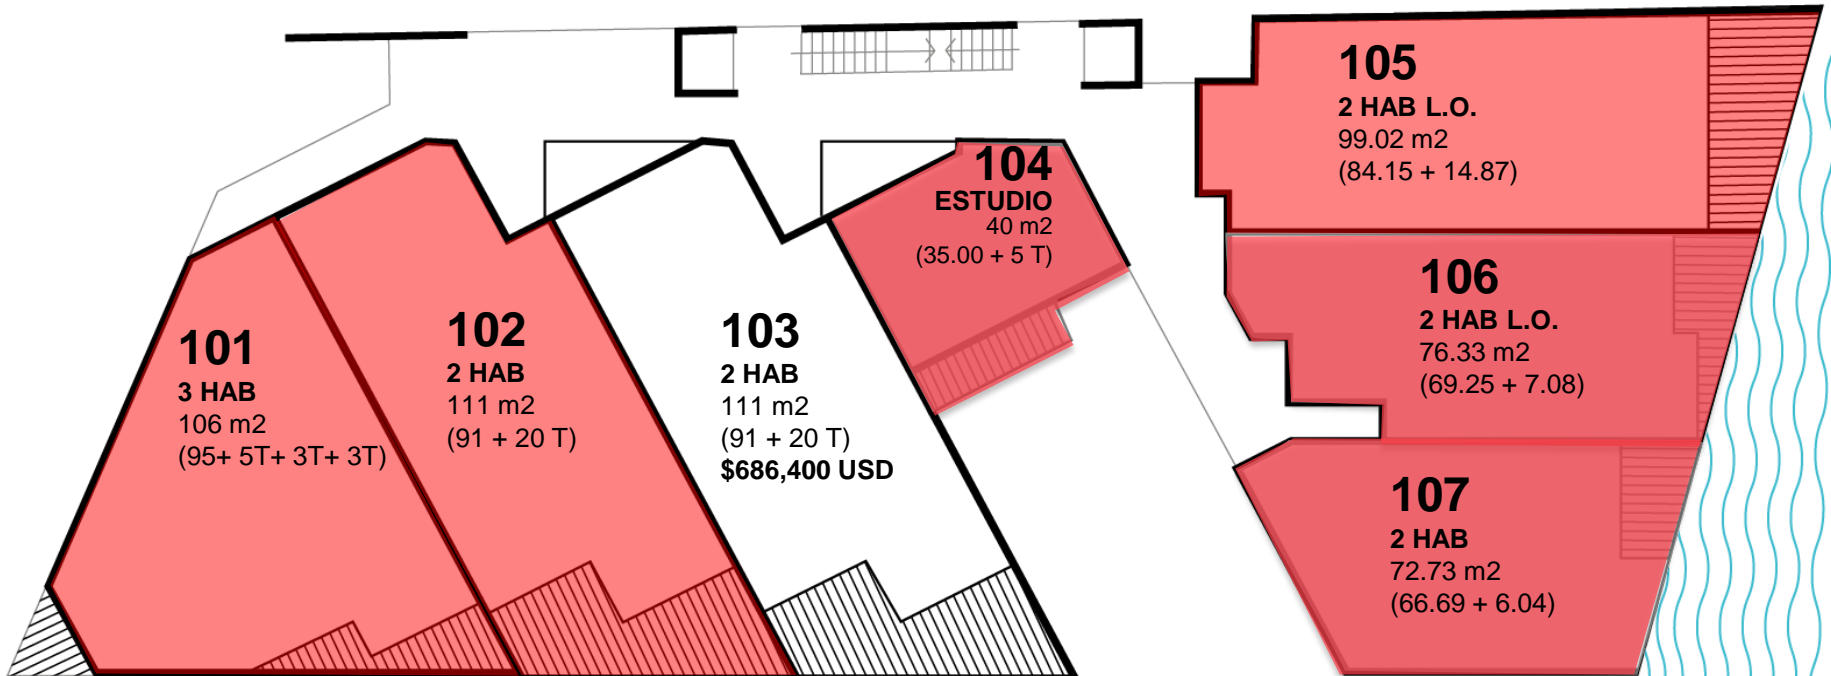

IT BEACH

PB

PLANTA  
BAJA

PLAYA DEL CARMEN, QUINTANA ROO, MÉXICO

**GMB**  
GAMA MASTER BROKER

○ DISPONIBLE    ● RESERVADO    ● VENDIDO

UBICACIÓN:  
CALLE ALBATROS CON PELICANO

IT BEACH

1N

PRIMER NIVEL

PLAYA DEL CARMEN, QUINTANA ROO, MÉXICO

\$686,400 USD

MAR CARIBE

UBICACIÓN:  
CALLE ALBATROS CON PELICANO

○ DISPONIBLE    ● RESERVADO    ● VENDIDO

IT BEACH

2N

SEGUNDO NIVEL

PLAYA DEL CARMEN, QUINTANA ROO, MÉXICO

MAR CARIBE

UBICACIÓN:  
CALLE ALBATROS CON PELICANO

○ DISPONIBLE    ● RESERVADO    ● VENDIDO

IT BEACH

3N

TERCER NIVEL

PLAYA DEL CARMEN, QUINTANA ROO, MÉXICO

MAR CARIBE

- DISPONIBLE
- RESERVADO
- VENDIDO

UBICACIÓN:  
CALLE ALBATROS CON PELICANO