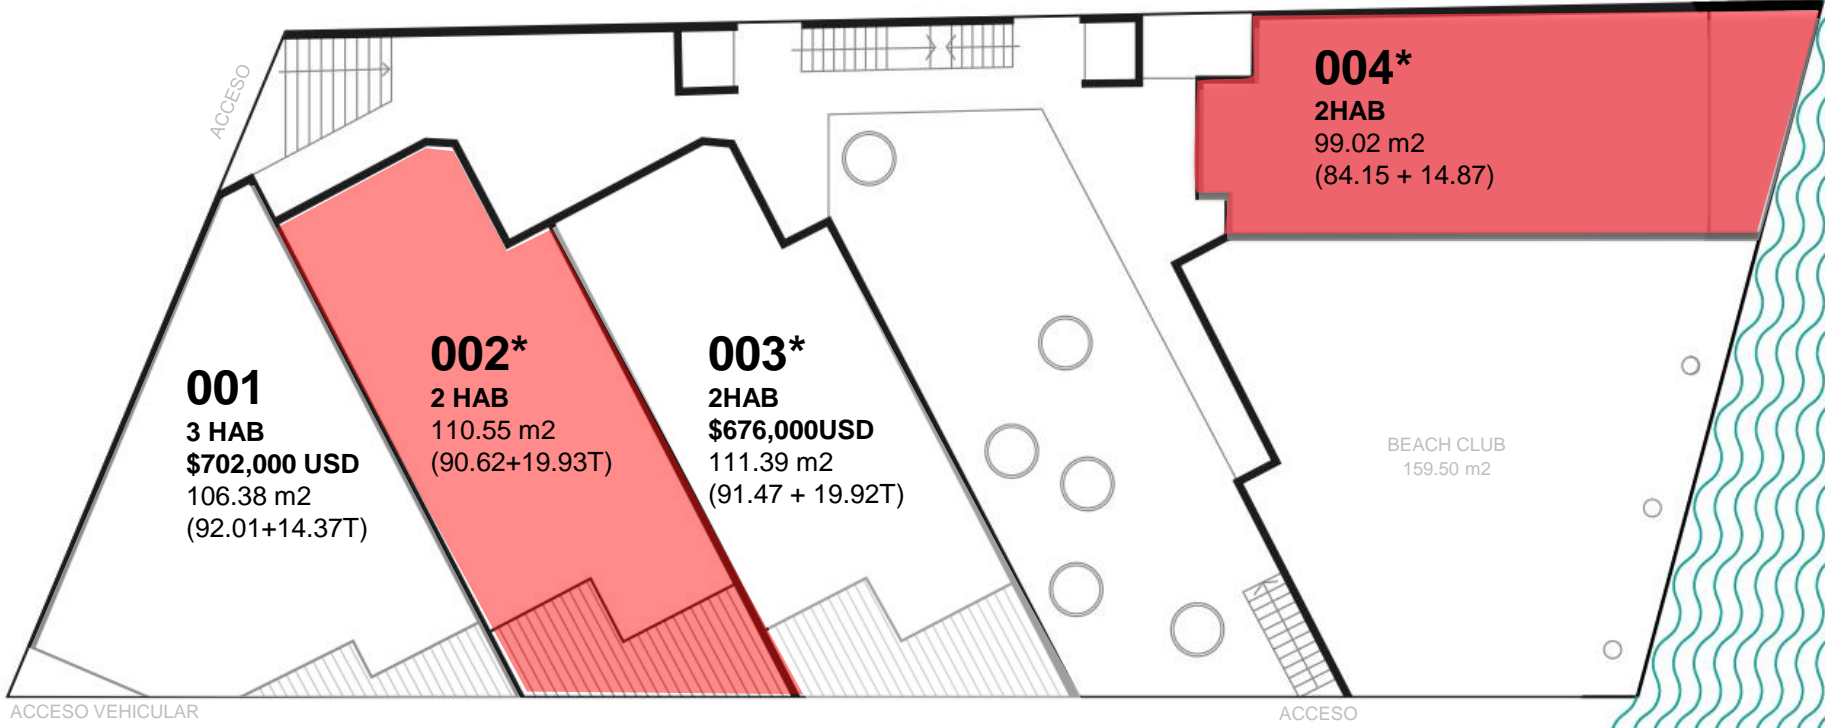

IT BEACH

PB

PLANTA  
BAJA

PLAYA DEL CARMEN, QUINTANA ROO, MÉXICO

**GMB**  
GAMA MASTER BROKER

○ DISPONIBLE    ● RESERVADO    ● VENDIDO

UBICACIÓN:  
CALLE ALBATROS CON PELICANO

IT BEACH

1N

PRIMER NIVEL

PLAYA DEL CARMEN, QUINTANA ROO, MÉXICO

\$686,400 USD

MAR CARIBE

UBICACIÓN:  
CALLE ALBATROS CON PELICANO

○ DISPONIBLE    ● RESERVADO    ● VENDIDO

IT BEACH

2N

SEGUNDO NIVEL

PLAYA DEL CARMEN, QUINTANA ROO, MÉXICO

MAR CARIBE

UBICACIÓN:  
CALLE ALBATROS CON PELICANO

○ DISPONIBLE    ● RESERVADO    ● VENDIDO

IT BEACH

3N