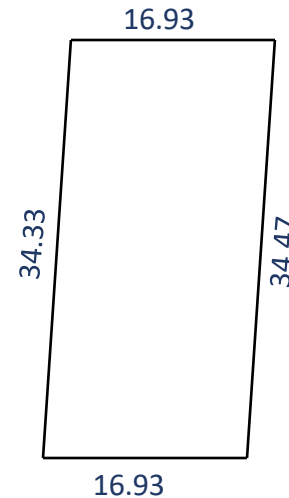

Los Azulejos

TEMOZÓN·NORTE

TEMOZÓN·NORTE

Perfecta orientación

LACASADE LOSAZULEJOS

Ubicada en la zona norte de la ciudad, en una privada exclusiva de 6 casas residenciales.

Con 581.96 m² de terreno, con orientación Sur-Norte, en un entorno tranquilo y con accesos inmediatos a centros comerciales de moda, a universidades y a tan solo 20 minutos de Puerto Progreso.

TEMOZÓN·NORTE

TEMOZÓN·NORTE

Descripción de la casa

TODO EN UN SOLO PISO

- Cochera para 3 autos
- Andador y vestíbulo de acceso
- Sala comedor con vista al jardín
- Cocina con isla y alacena
- Medio baño de visitas
- Terraza social
- Sala de tv y juegos
- Alberca
- Recámara 1 con closet vestidor y baño propio
- Recámara 2 con closet vestidor y baño propio
- Recámara 3 con amplio closet vestidor y baño con tina con hidromasaje y doble lavabo
- Cuarto de servicio con baño completo
- Cuarto de lavado y máquinas
- Bodega
- Pasillo lateral de servicio

Plano Arquitectónico

SON 387.65 M² DE CONSTRUCCIÓN

TEMOZÓN-NORTE

TEMOZÓN·NORTE

Lotificación Los Azulejos

6 EXCLUSIVAS EN PRIVADA

TEMOZÓN-NORTE

Detalles de la casa