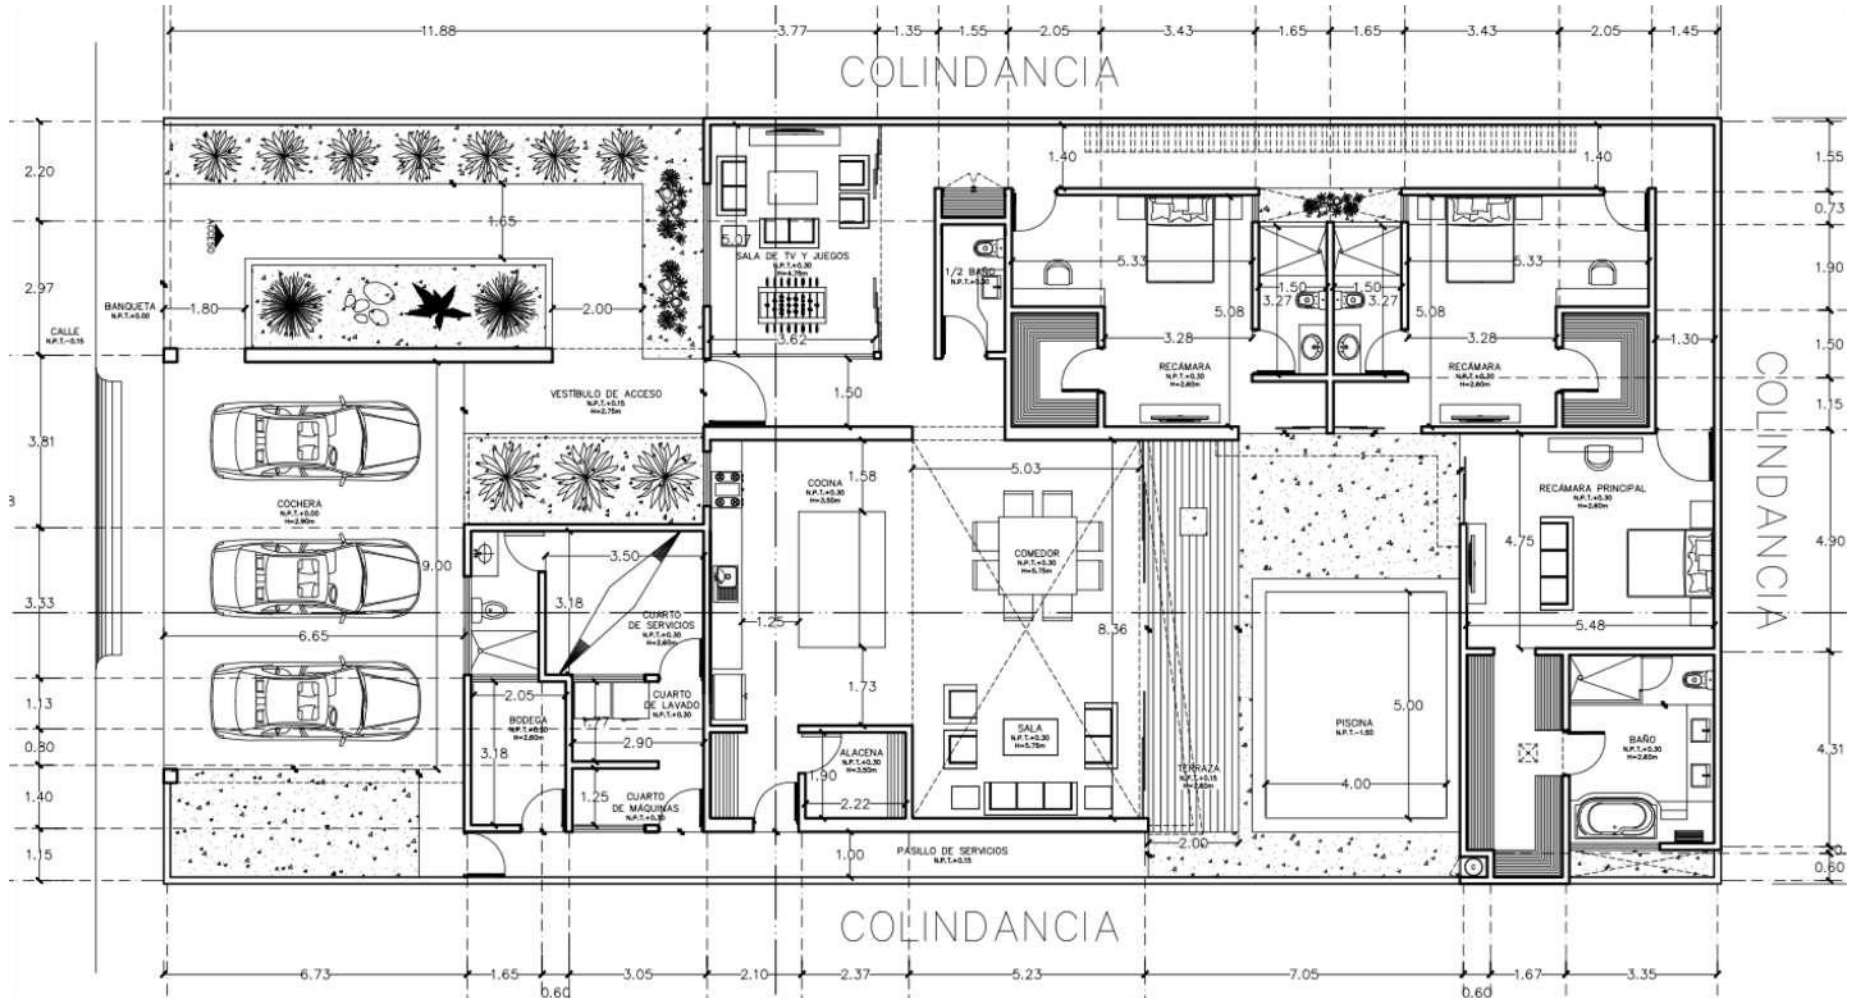

TEMOZÓN·NORTE

TEMOZÓN·NORTE

Descripción de la casa

TODO EN UN SOLO PISO

- Cochera para 3 autos
- Andador y vestíbulo de acceso
- Sala comedor con vista al jardín
- Cocina con isla y alacena
- Medio baño de visitas
- Terraza social
- Sala de tv y juegos
- Alberca
- Recámara 1 con closet vestidor y baño propio
- Recámara 2 con closet vestidor y baño propio
- Recámara 3 con amplio closet vestidor y baño con tina con hidromasaje y doble lavabo
- Cuarto de servicio con baño completo
- Cuarto de lavado y máquinas
- Bodega
- Pasillo lateral de servicio

Plano Arquitectónico

SON 387.65 M² DE CONSTRUCCIÓN

TEMOZÓN-NORTE

TEMOZÓN·NORTE

Lotificación Los Azulejos

6 EXCLUSIVAS EN PRIVADA

TEMOZÓN-NORTE

Detalles de la casa