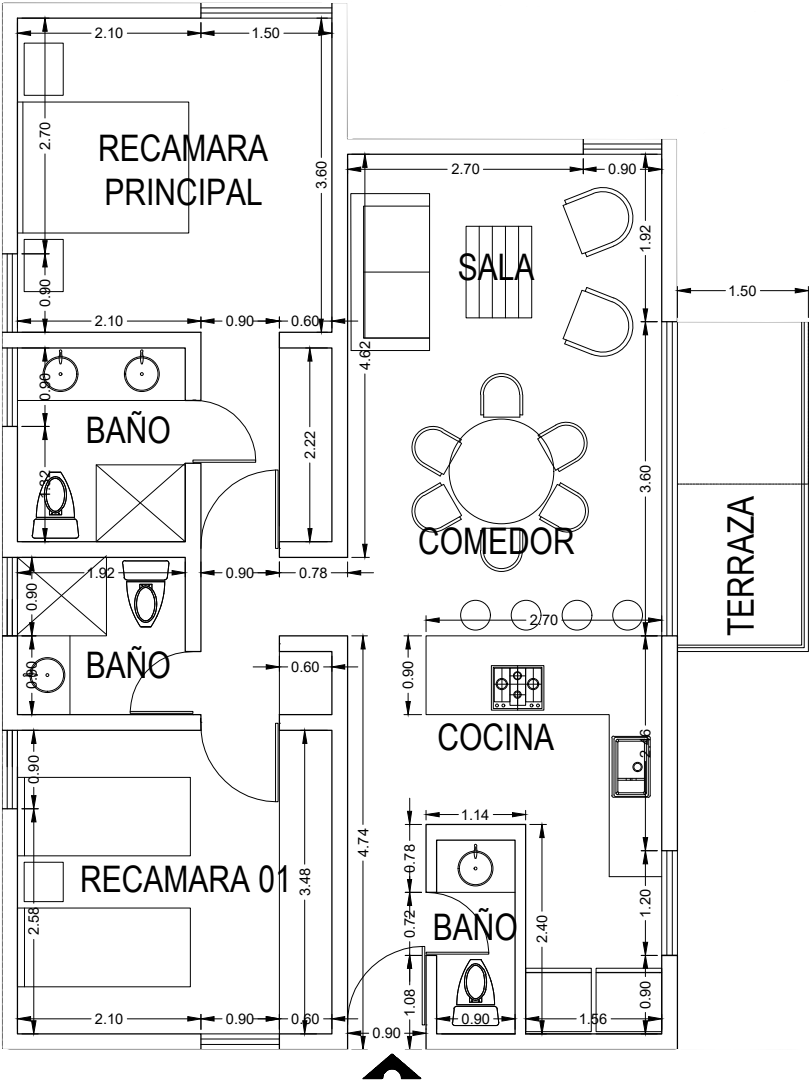

PLANOS

JUNGLE HOUSE

2 Recámaras

2.5 Baños

Terraza

Alberca

90.00 M²

WOW CONDO

2 Recámaras

2.5 Baños

Terraza

90.00 M²

PENT HOUSE

- 2 Recámaras
- Estudio
- 3.5 Baños
- Vestidor
- Terraza
- Alberca

193.00 m²

PLANTA BAJA