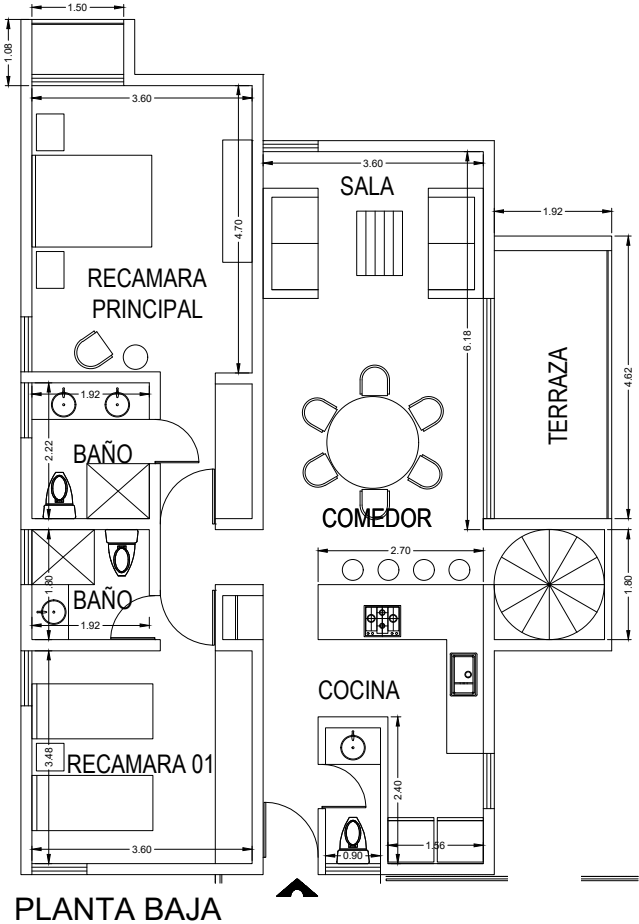

PLANOS

JUNGLE HOUSE

2 Recámaras

2.5 Baños

Terraza

Alberca

90.00 M²

WOW CONDO

2 Recámaras

2.5 Baños

Terraza

90.00 M²

PENT HOUSE

- 2 Recámaras
- Estudio
- 3.5 Baños
- Vestidor
- Terraza
- Alberca

193.00 m²

PLANTA BAJA