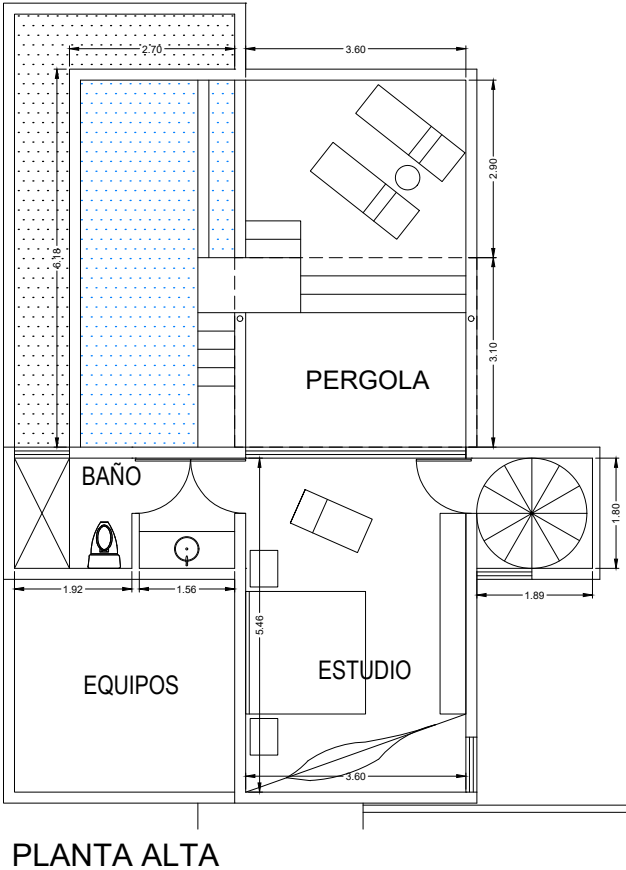

PLANOS

JUNGLE HOUSE

2 Recámaras

2.5 Baños

Terraza

Alberca

90.00 M²

WOW CONDO

2 Recámaras

2.5 Baños

Terraza

90.00 M²

PENT HOUSE

- 2 Recámaras
- Estudio
- 3.5 Baños
- Vestidor
- Terraza
- Alberca

193.00 m²

PLANTA BAJA