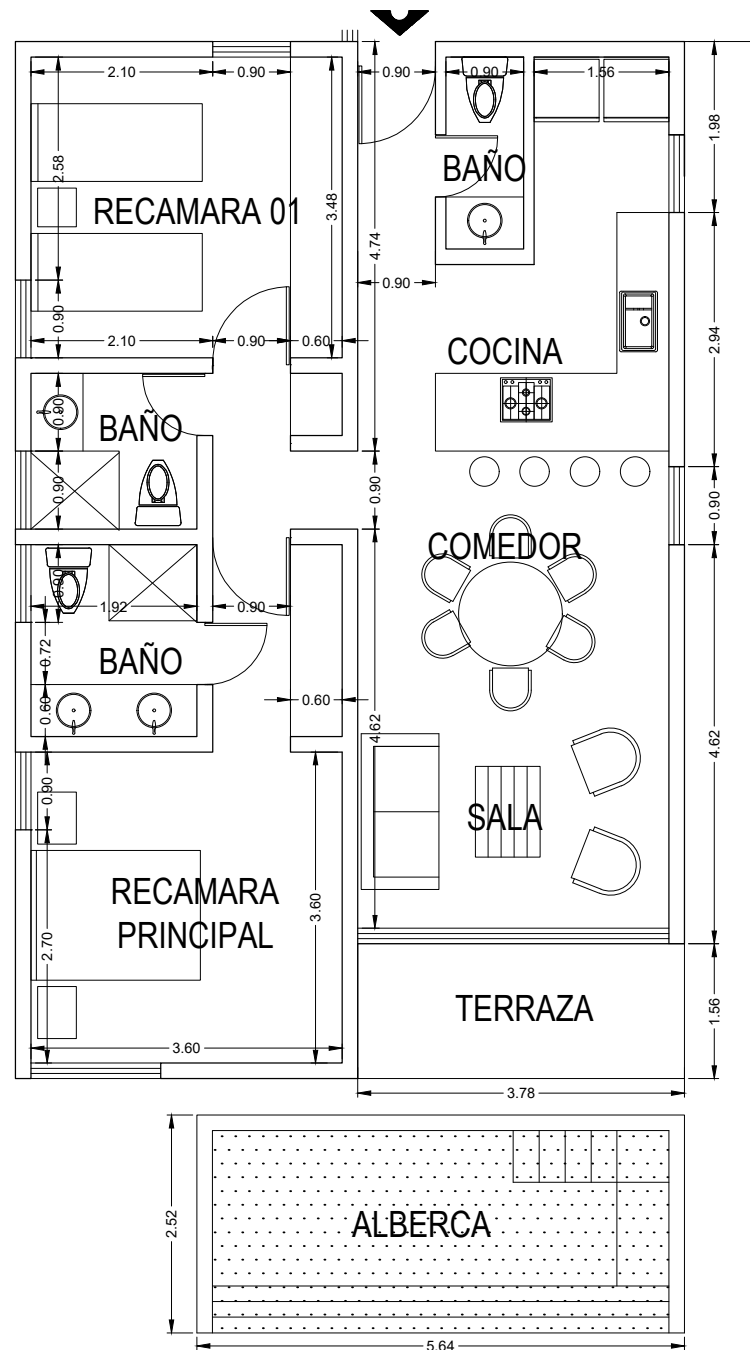

PLANOS

JUNGLE HOUSE

2 Recámaras

2.5 Baños

Terraza

Alberca

90.00 M²

WOW CONDO

2 Recámaras

2.5 Baños

Terraza

90.00 M²

PENT HOUSE

- 2 Recámaras
- Estudio
- 3.5 Baños
- Vestidor
- Terraza
- Alberca

193.00 m²

PLANTA BAJA