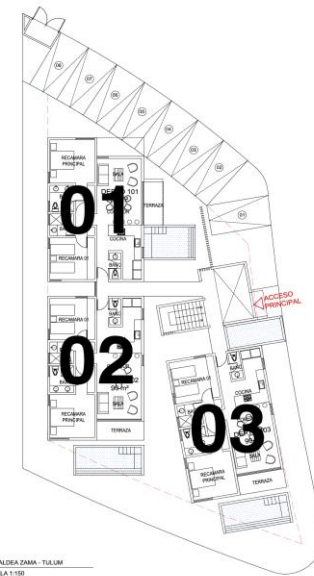

# XAVIERA

WOW CONDOS

Desarrollado por  
**LIVE360**

**04-ene-21**

PRECIOS EN DOLARES AMERICANOS

LIVETULUM .MX

CERRADOS	6
APARTADOS	0
DISPONIBLES	2
TOTAL	8

	TORRE 3	TORRE 2	TORRE 1
PH	ROOF GARDEN ALBERCA Y TERRAZA	3R PH02 212.00	3R PH01 212.00
Wow Condo Piso 2	2R 203 90.00	2R 202 90.00 \$ 262,535	2R 201 90.00 \$ 262,535
Jungle House Planta Baja	2R 103 90.00	2R 102 90.00	2R 101 90.00
ESTA LISTA ESTA SUJETA A CAMBIOS SIN PREVIO AVISO DEL DESARROLLADOR			

 DP ANTEPROYECTO ALBERCA ZAMA - TULUM  
 27 ENERO 2016 ESCALA 1:100  
 royes ríos - laraín - angüelichs