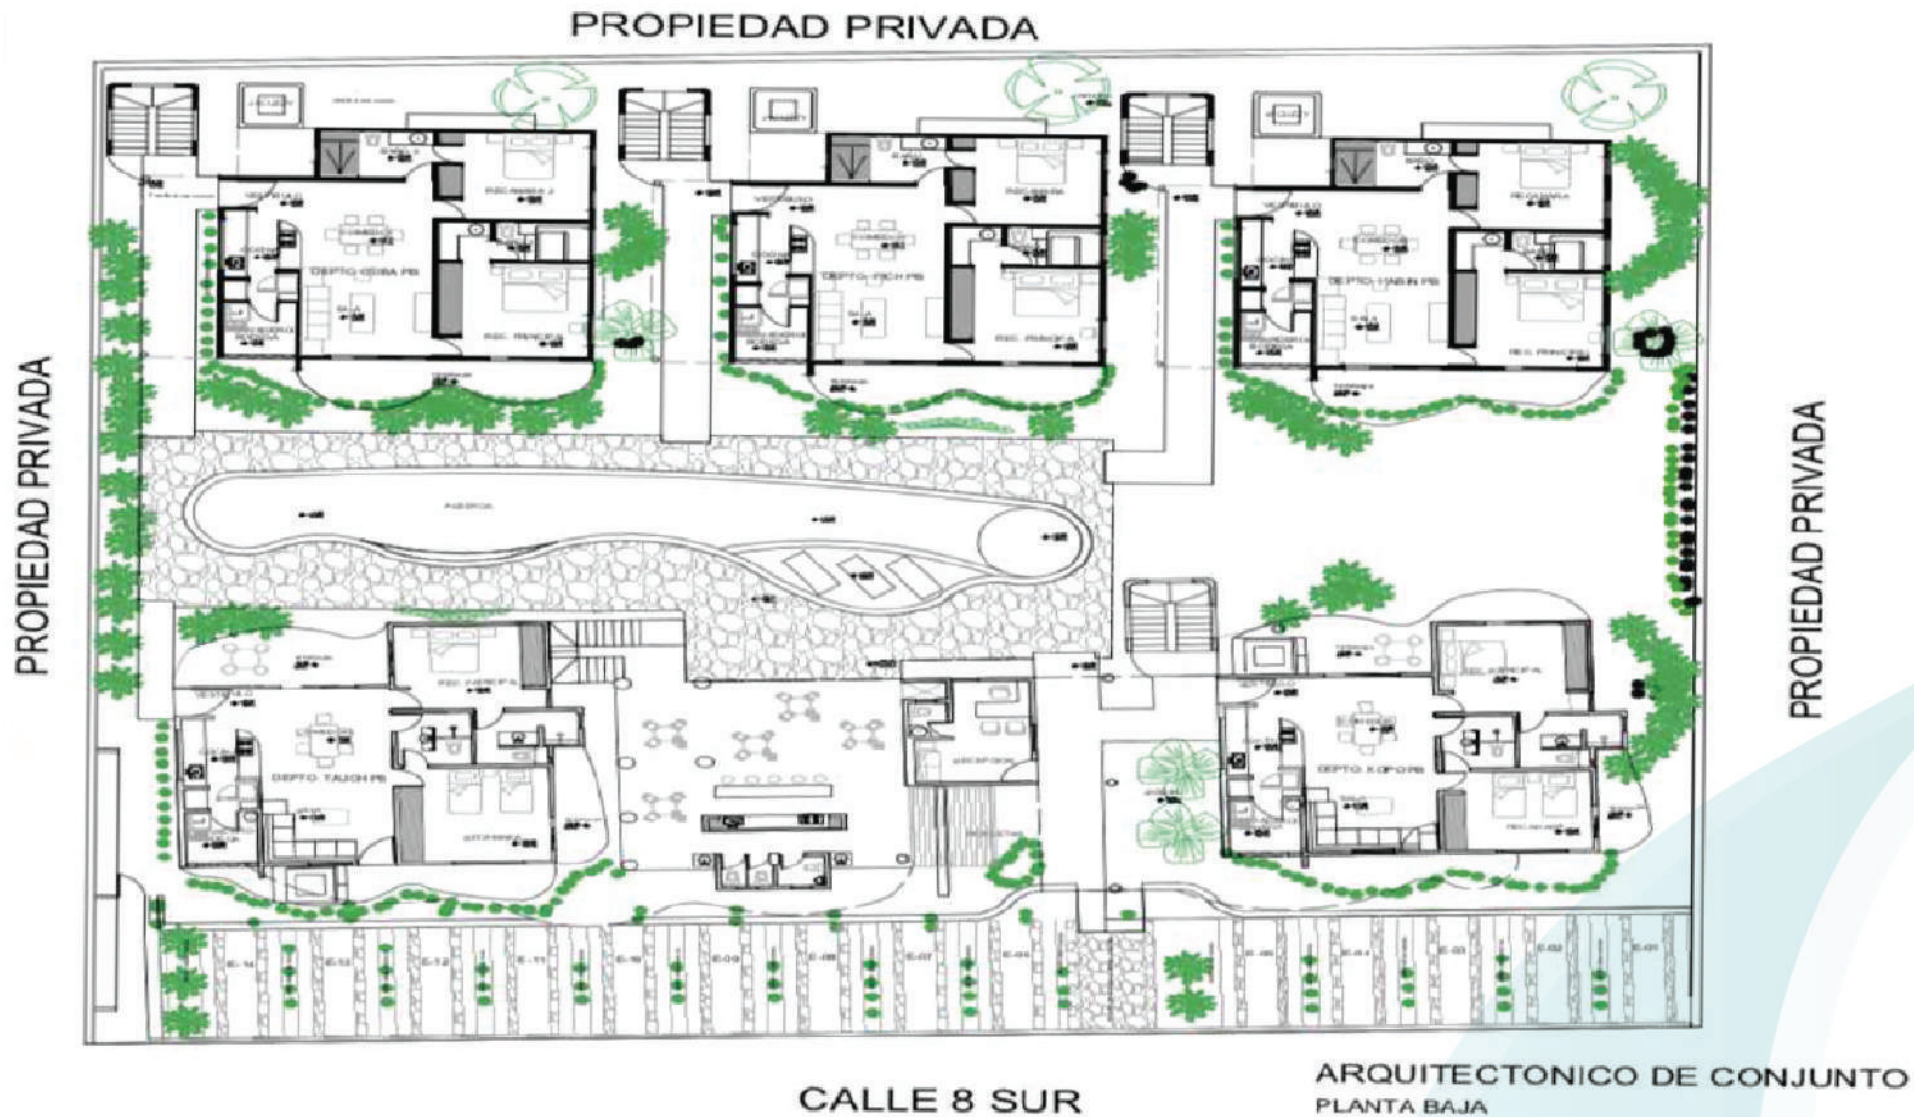

13 UNIDADES AMPLIAS DE 2 Y 3 RECÁMARAS

MASTER PLAN