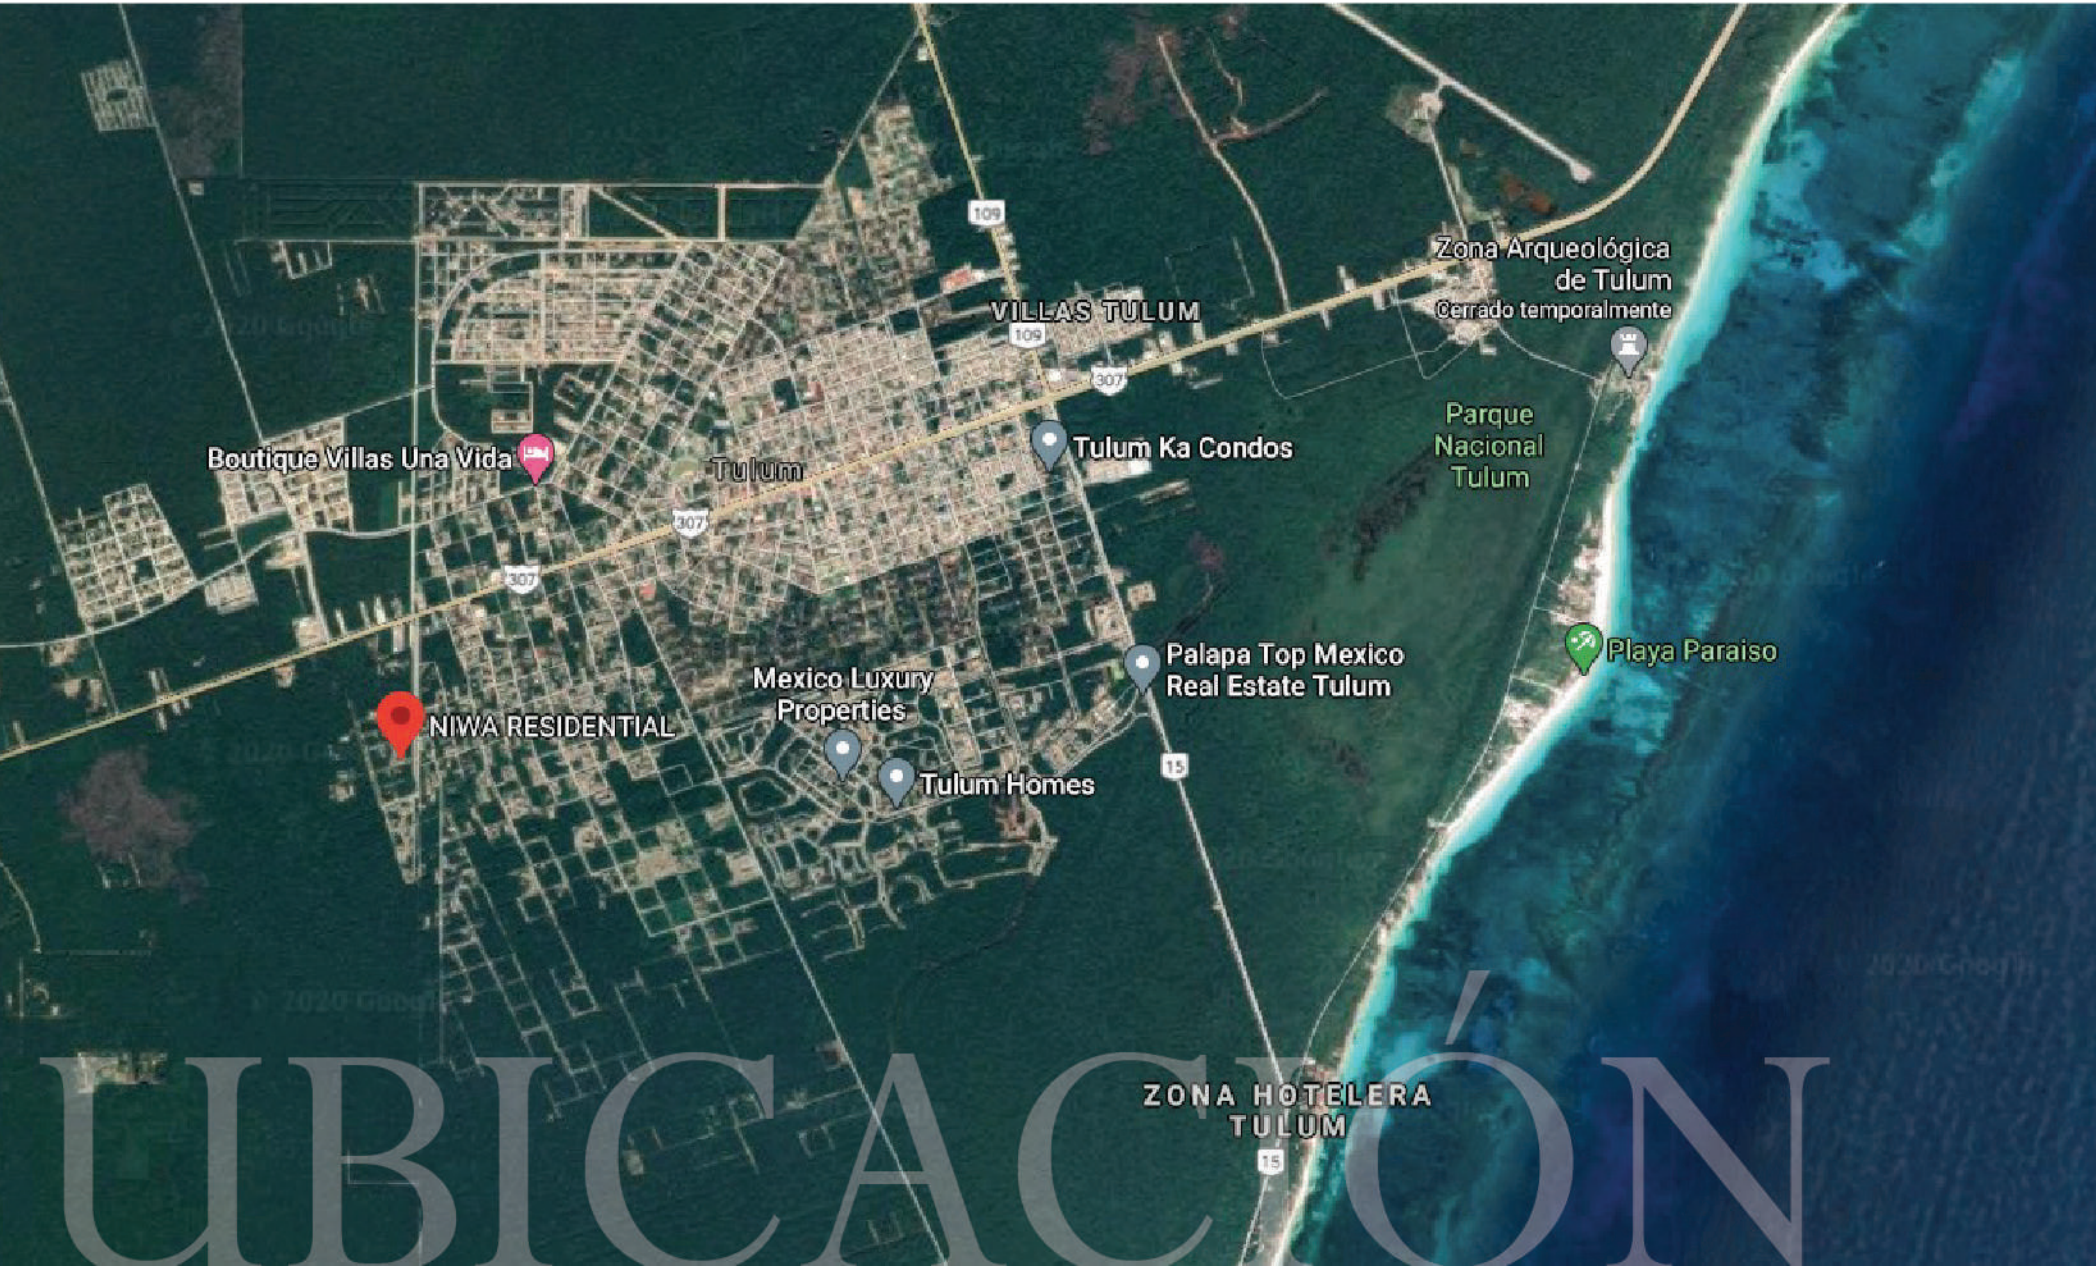

NIWA
TULUM CONDOS

PARADISE
HOMES
REAL ESTATE

RELAX

En el corazón de la Riviera Maya, Tulum, creamos un concepto de lujo en una extensión territorial de 2,500 m², con 13 espaciosos condominios ubicados en la selva que en conjunto crean una sensación de armonía con la naturaleza.

NIWA está localizado en la zona de Holística, una de las ubicaciones con mayor tranquilidad en Tulum y con fácil acceso a las principales vialidades.

¿QUIÉNES SOMOS?

Verdadero lujo rodeado de selva.
Un nuevo estilo de vida que favorece tu
bienestar físico y mental NIWA es un
desarrollo completamente equipado y
amueblado, listo para ti.