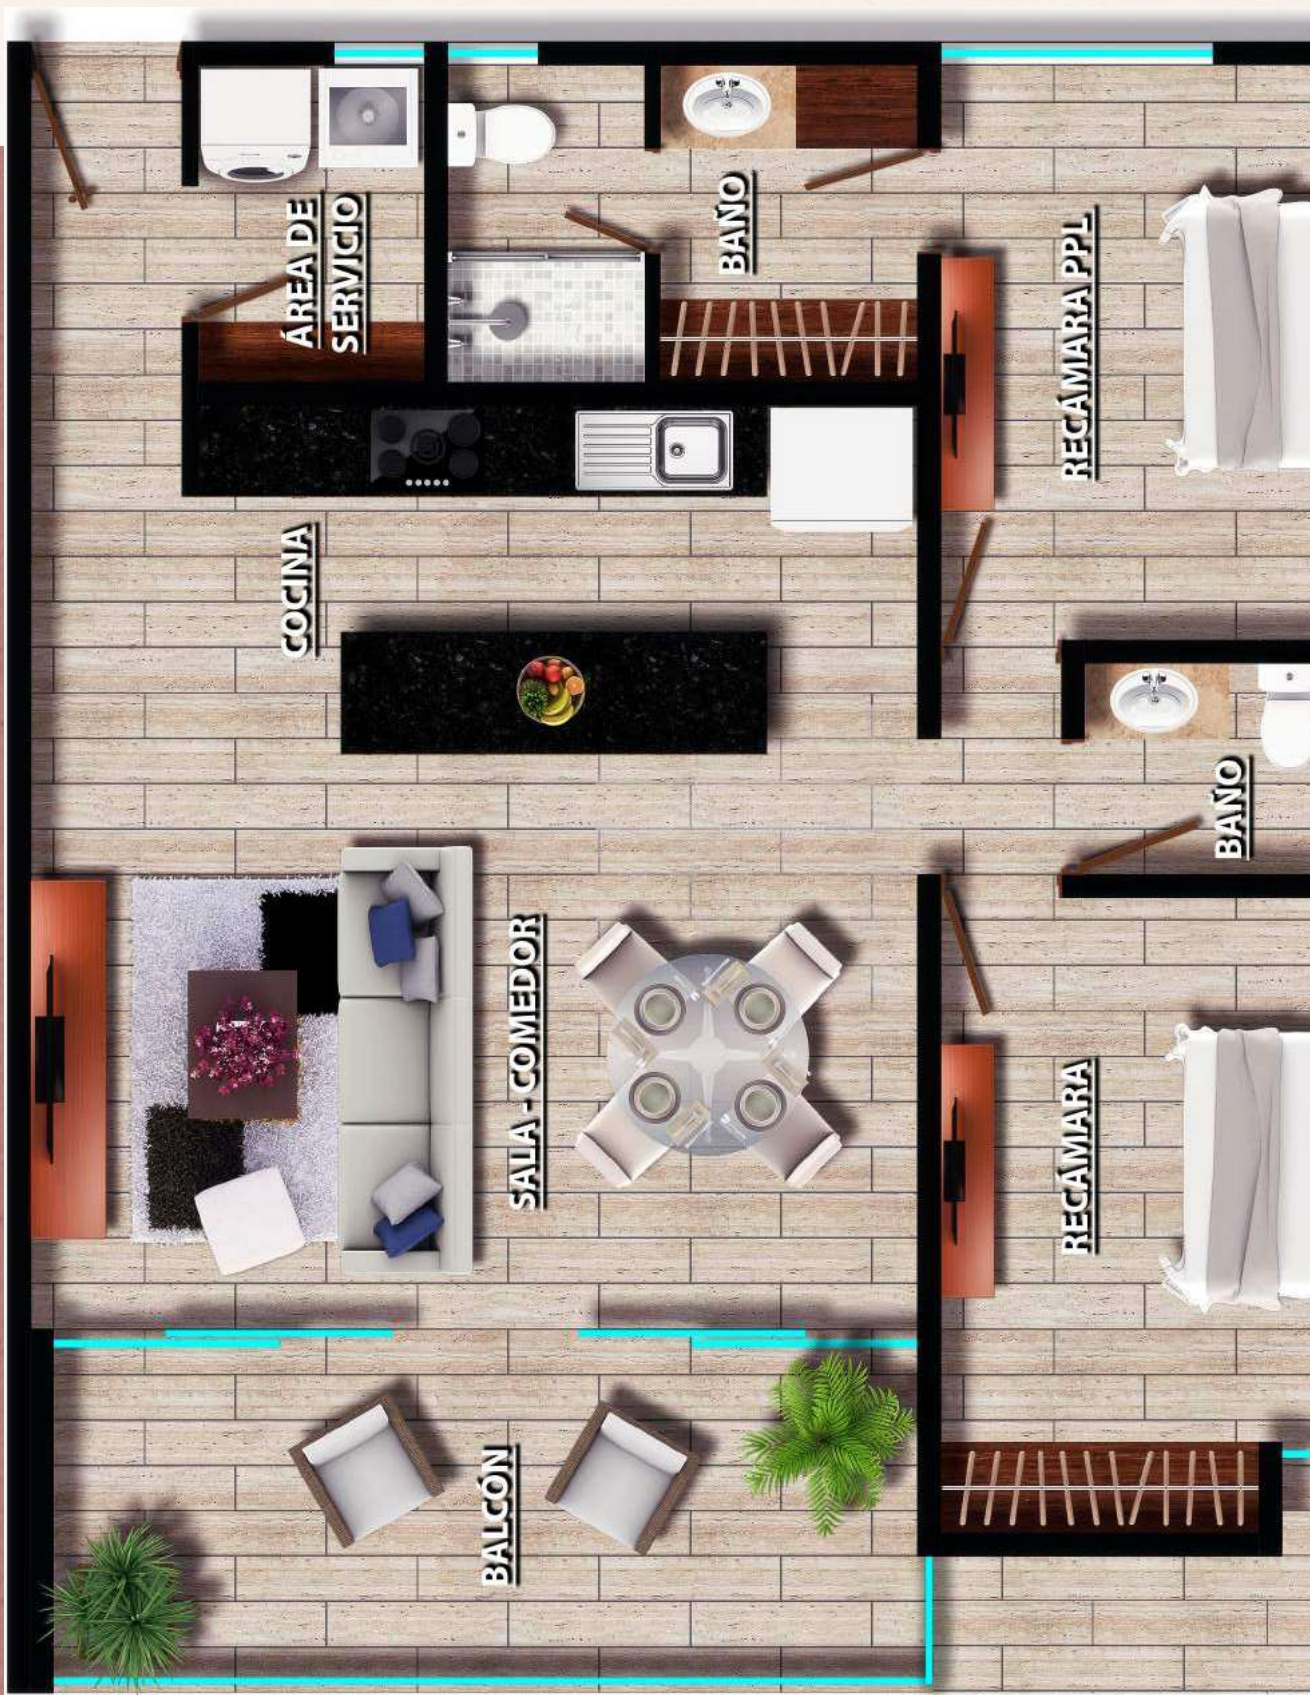

- 'Mejor ciudad para vivir'

- 'Mejor ciudad del mundo'

Fachada trasera

8

*8 departamentos de lujo, en
las mejores ubicaciones al noroeste
de la ciudad, sin salir de peri*

Elevado

2 R

Esp

- 2 re
- clóset
- Sala
- Coc
- 2 ca
- 108

Equ

- Cló

1 R

Espe

- Una rec
- Sala —
- Cocina
- Un caj
- 60 m2

Equip

- Clósets