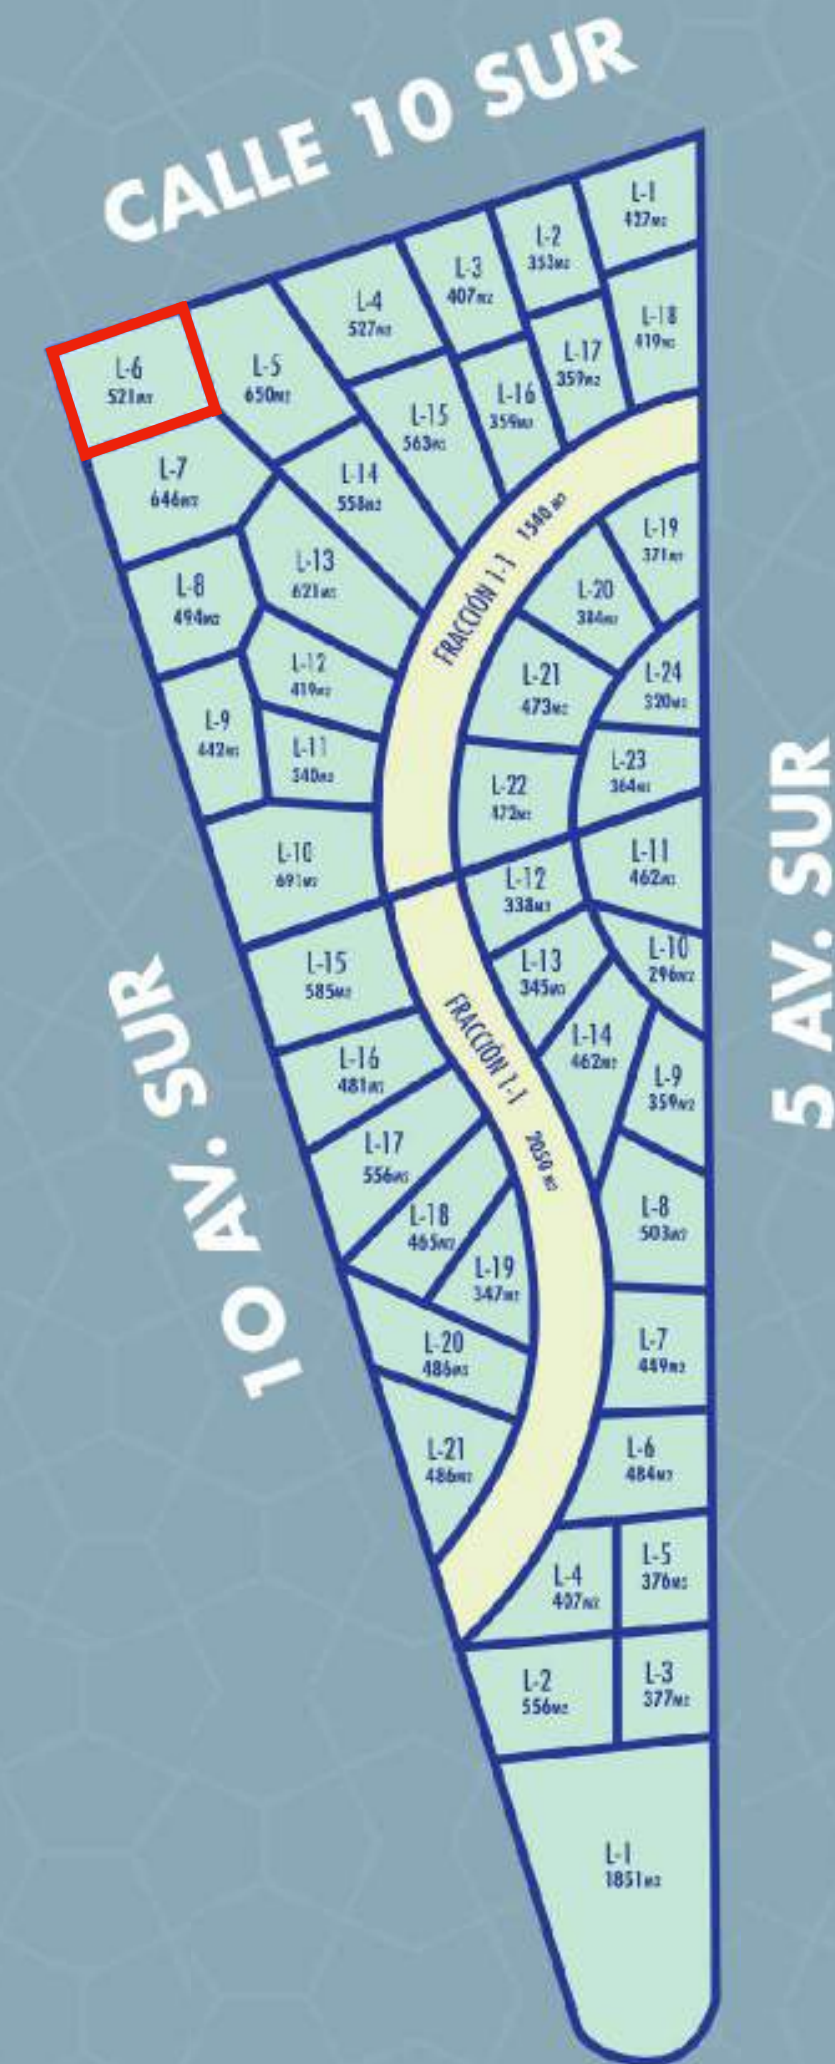

Harmony Tulum es una nueva comunidad en Tulum.

Ubicado al este de Holistika, el desarrollo holístico de Tulum y al este de La Veleta (Región 09), la zona residencial más desarrollada. Situado en la 5ta avenida, la cual próximamente tendrá conexión al camino que lleva a las hermosas playas de Tulum.

HARMONY TULUM