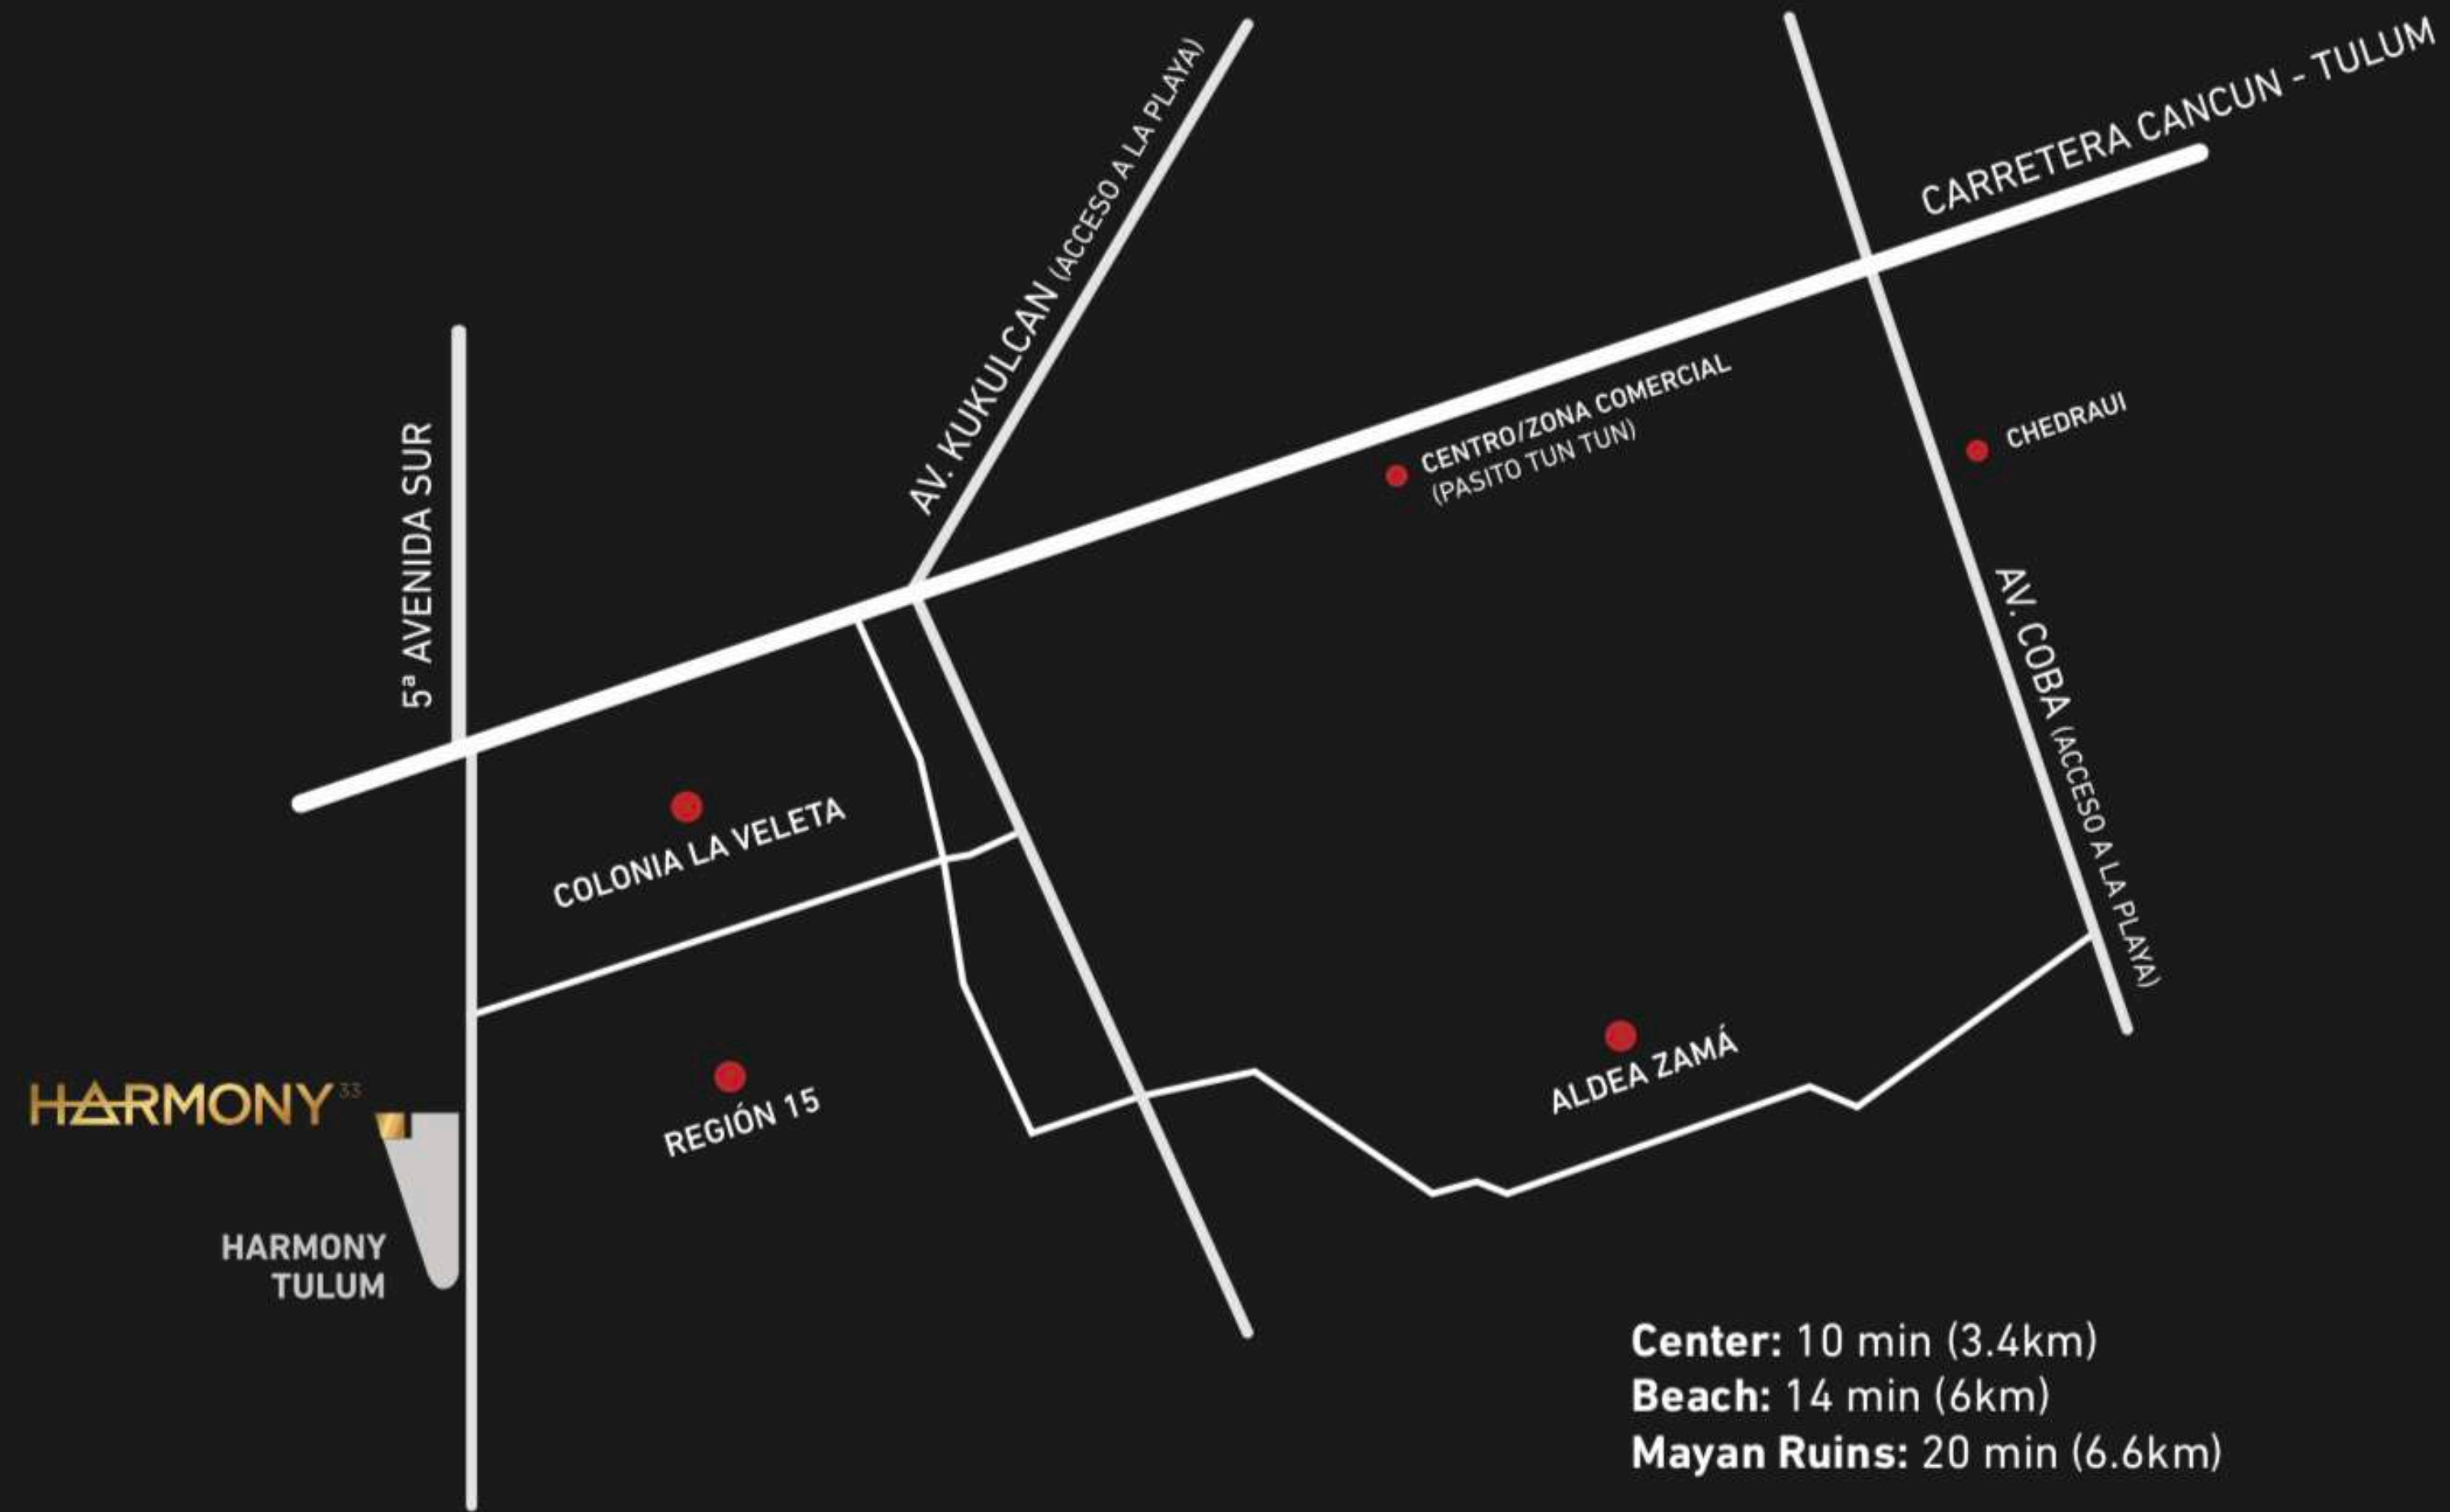

1^{er} nivel - 70.41m²

403

2^{do} nivel - 70.06m²

Roof 4

3^{er} nivel - 47m²

UBICACIÓN

20.197502, -87.479689

Harmony Tulum es una nueva comunidad en Tulum.

Ubicado al este de Holistika, el desarrollo holístico de Tulum y al este de La Veleta (Región 09), la zona residencial más desarrollada. Situado en la 5^{ta} avenida, la cual próximamente tendrá conexión al camino que lleva a las hermosas playas de Tulum.

Harmony Tulum es una nueva comunidad en Tulum.

Ubicado al este de Holistika, el desarrollo holístico de Tulum y al este de La Veleta (Región 09), la zona residencial más desarrollada. Situado en la 5^{ta} avenida, la cual próximamente tendrá conexión al camino que lleva a las hermosas playas de Tulum.