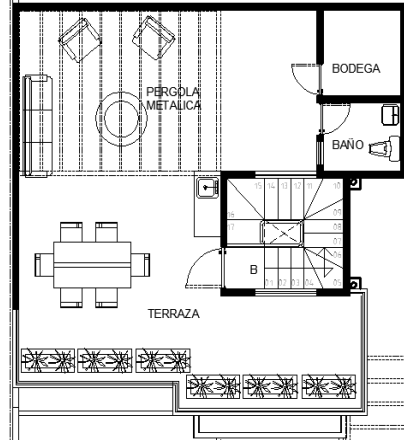

MODELO SAN MARCIAL

PLANTA BAJA
PLANTA ALTA
TERRAZA
EXTERIORES

- Sala
- Comedor
- Cocina (incluye cocina integral y cubierta de granito)
- Cuarto de lavado
- Medio baño
- Recamara Principal equipada con Closet
- Baño principal regadera-Jacuzzi w c y lavamanos doble
- 2 Recamaras secundarias Incluye closet
- Baño completo
- Bodega
- ½ Baño
- Área de Asador incluye Pergolado
- Cochera cubierta con pergolado y portón eléctrico
- Jardín frontal
- Patio Lateral y posterior
- Cisterna y equipo Hidroneumático de presión con sistema invertir.

PLANTA BAJA

PLANTA ALTA

TERRAZA