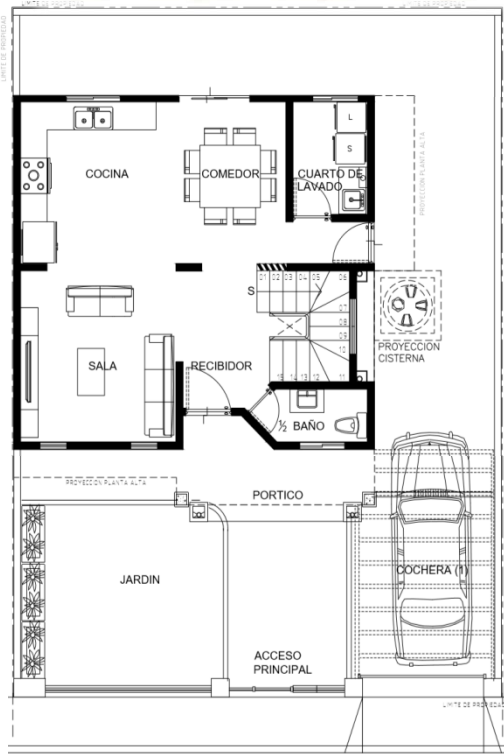

MODELO SAN MARCIAL

PLANTA BAJA
PLANTA ALTA
TERRAZA
EXTERIORES

- Sala
- Comedor
- Cocina (incluye cocina integral y cubierta de granito)
- Cuarto de lavado
- Medio baño
- Recamara Principal equipada con Closet
- Baño principal regadera-Jacuzzi w c y lavamanos doble
- 2 Recamaras secundarias Incluye closet
- Baño completo
- Bodega
- ½ Baño
- Área de Asador incluye Pergolado
- Cochera cubierta con pergolado y portón eléctrico
- Jardín frontal
- Patio Lateral y posterior
- Cisterna y equipo Hidroneumático de presión con sistema invertir.

PLANTA BAJA

PLANTA ALTA

TERRAZA