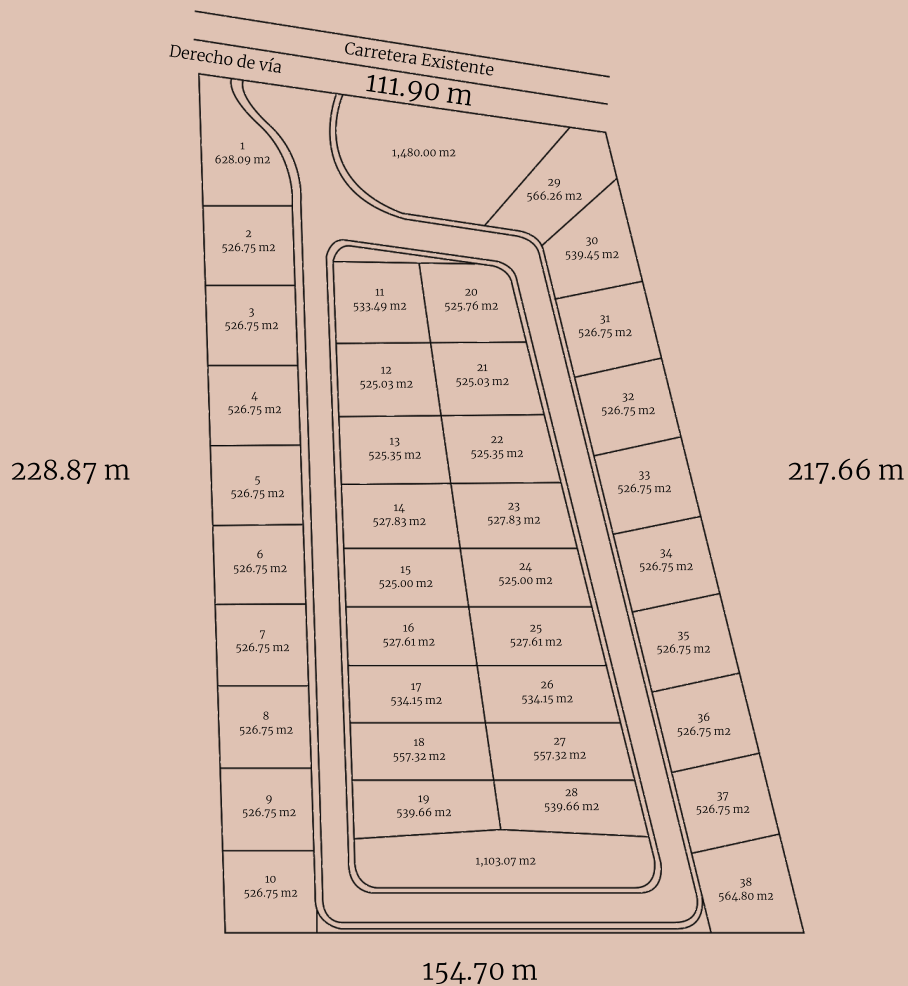

## Bienvenido a Sta. María Yaxché

---

Un proyecto de desarrollo residencial dividido en 38 lotes de 525 m2 como mínimo y una orientación estratégica norte-sur.

El proyecto cuenta además con parque, áreas verdes comunes, acceso controlado con caseta de vigilancia y casa club.

# UBICACIÓN