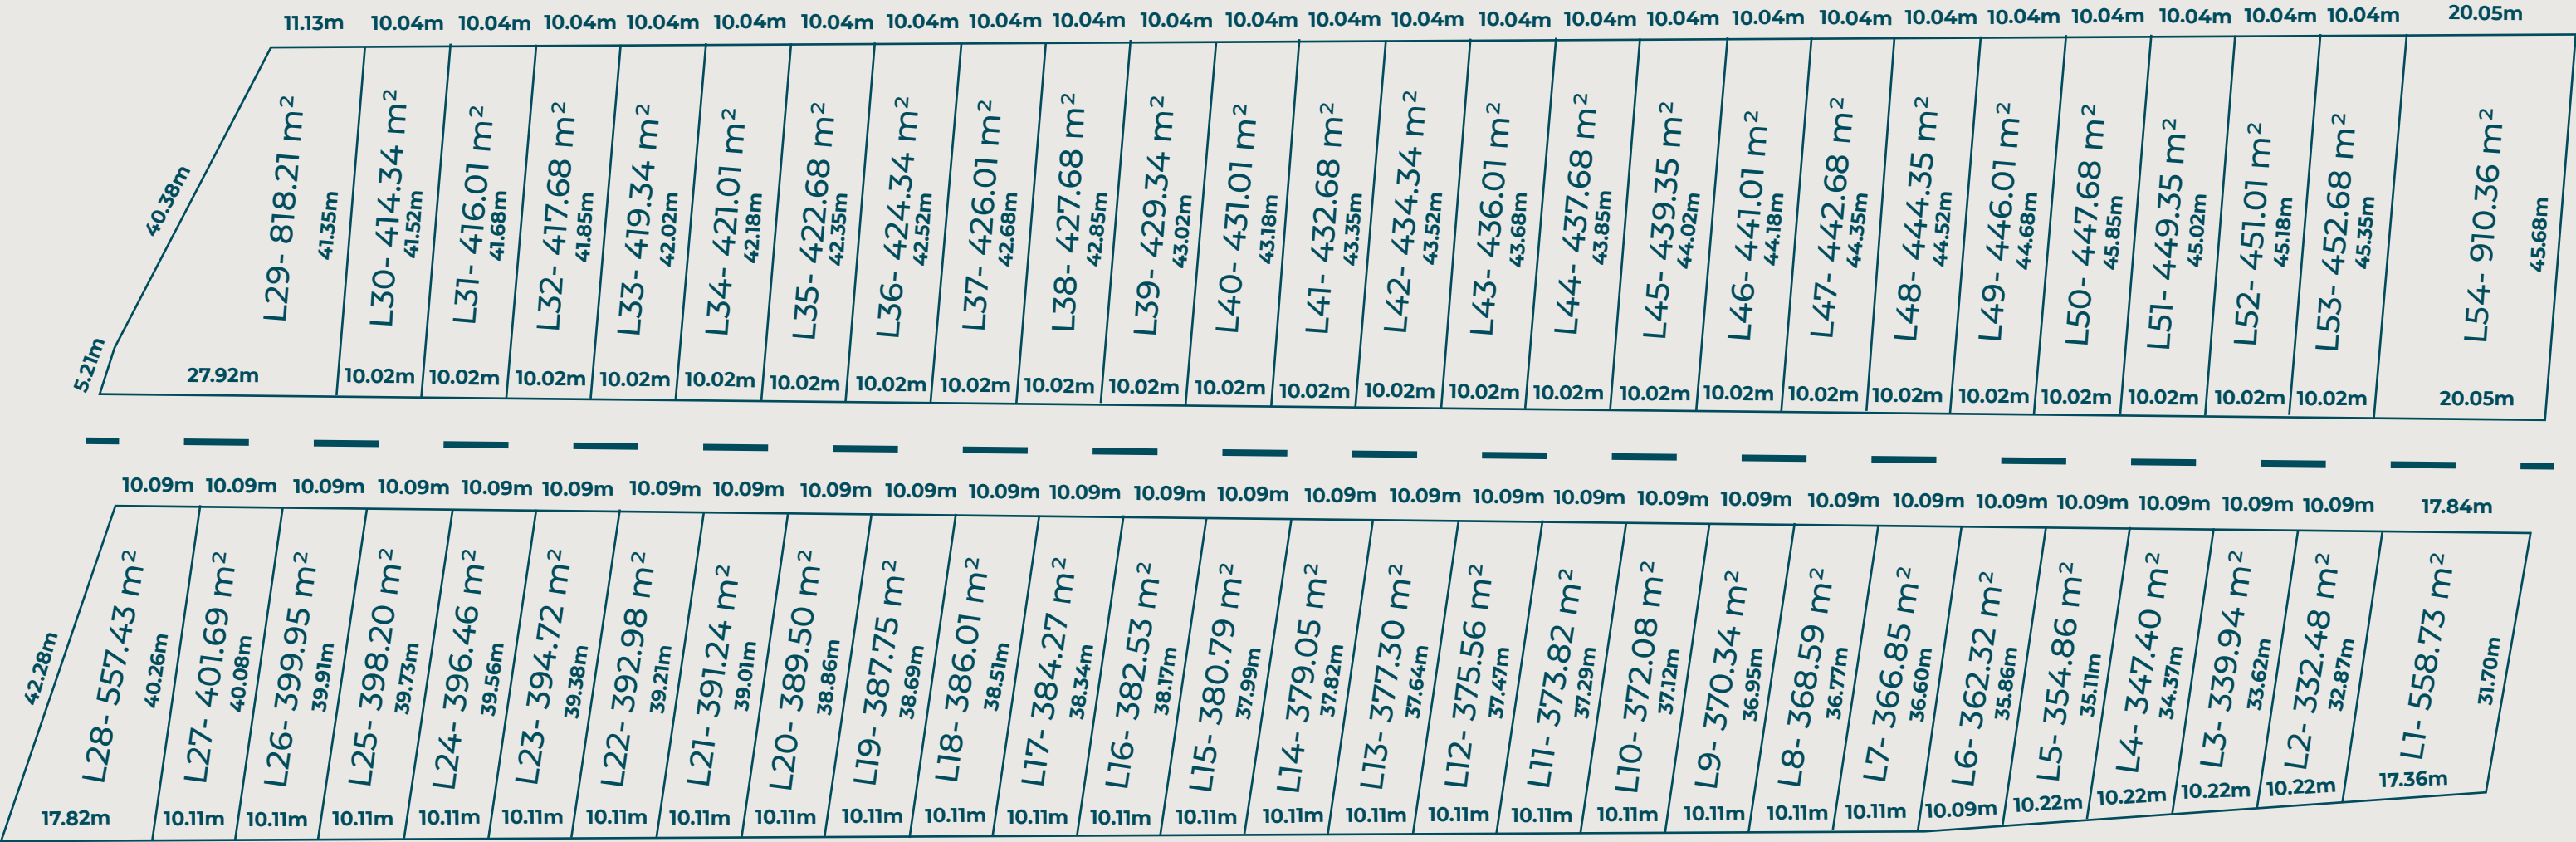

BOREA

TIXKUNCHEIL

Borea es un proyecto de 54 terrenos campestres ubicados en Tixkuncheil, Yucatán. A 25 km (15 minutos) del periférico de Mérida y a 40 km (30 minutos) de Telchac Puerto.

Borea te ofrece plusvalía en tu inversión al estar rodeado de proyectos ya vendidos y proyectos futuros lo cual garantiza el rápido crecimiento y desarrollo de la zona.

Los terrenos cuentan con:

- Acceso en calle blanca
 - Luz eléctrica a 400 metros
-

Lotes desde 332 m² (10.2 x 33 m)

LISTA DE PRECIOS

Precio por m²

Lote interior **\$200 pesos** | Lote en esquina **\$215 pesos**

Enganche **del 10%** | Mensualidades desde **\$2,493.60 pesos**

DESCUENTO EN PAGO DE CONTADO | **24 MESES SIN INTERESES**

BOREA

TIXKUNCHEIL