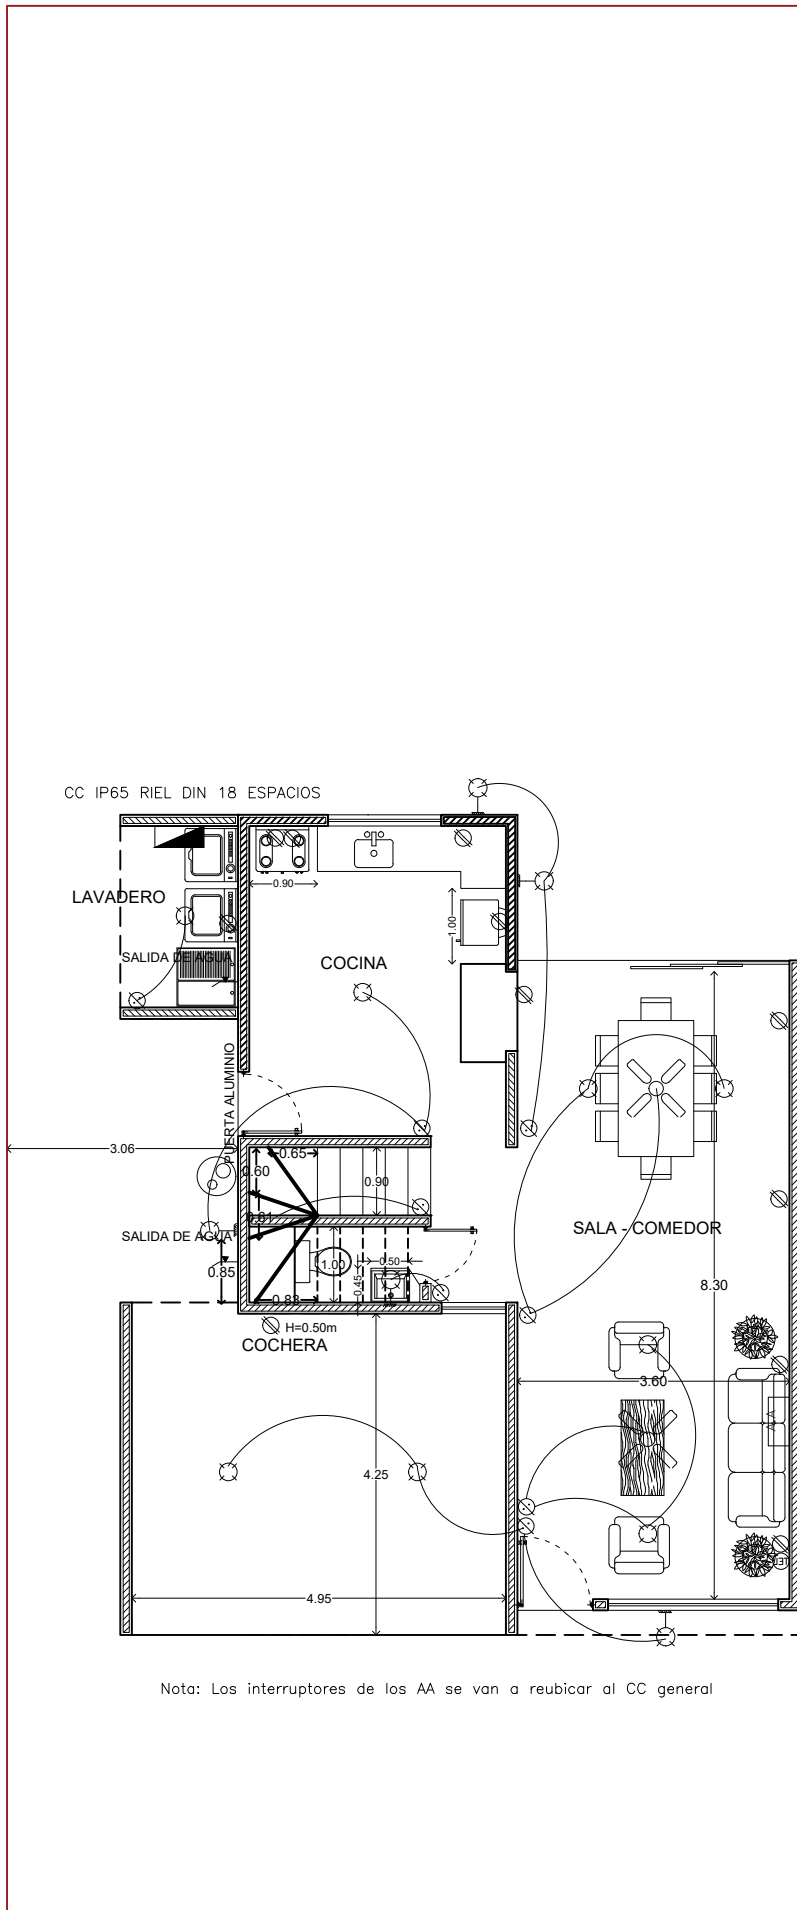

PLANTA BAJA

PLANTA ALTA

**CONSTRUCTORA
KAITER**

Calle 13-B # 36 x 60 y 12 Col. Felipe Carrillo Puerto Chuburna
Tel: (9) 81 63 84 Correo: oficinakaiteer@hotmail.com

PLANO

ELECTRICO

ESCALA 1/100	ACOTACION METROS	FECHA JUNIO/2017
-----------------	---------------------	---------------------

DATOS GENERALES

PROYECTO
BOTANICO

DESARROLLADOR
CONSTRUCTORA KAITER S.A. DE C.V.

DIRECCION

MODELO
MODELO 143M

AREA

PLANTA BAJA	57.97 m2
PLANTA ALTA	61.43 m2
COCHERA	20.01 m2
LAVADERO	4.20 m2
TOTAL	143.61 m2