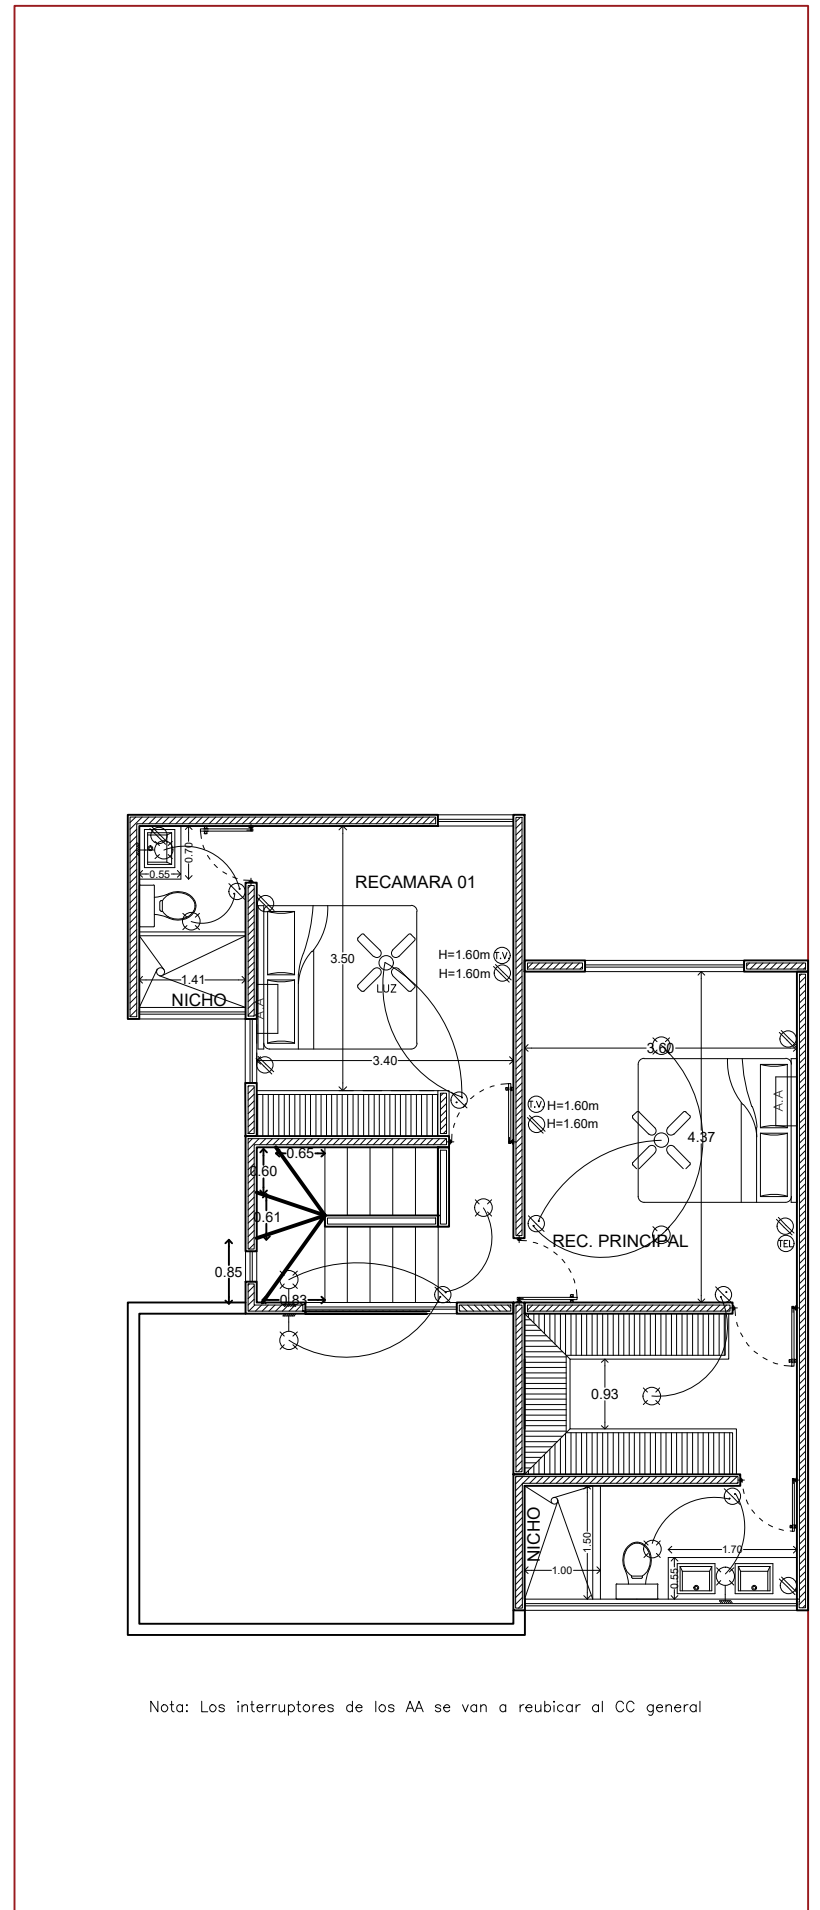

PLANTA BAJA

PLANTA ALTA

**CONSTRUCTORA
KAITER**

Calle 13-B # 36 x 60 y 12 Col. Felipe Carrillo Puerto Chuburna
Tel: (9) 81 63 84 Correo: oficinakaiteer@hotmail.com

PLANO

ELECTRICO

ESCALA 1/100	ACOTACION METROS	FECHA JUNIO/2017
-----------------	---------------------	---------------------

DATOS GENERALES

PROYECTO
BOTANICO

DESARROLLADOR
CONSTRUCTORA KAITER S.A. DE C.V.

DIRECCION

MODELO
MODELO 143M

AREA

PLANTA BAJA	57.97 m2
PLANTA ALTA	61.43 m2
COCHERA	20.01 m2
LAVADERO	4.20 m2
TOTAL	143.61 m2

FACHADA