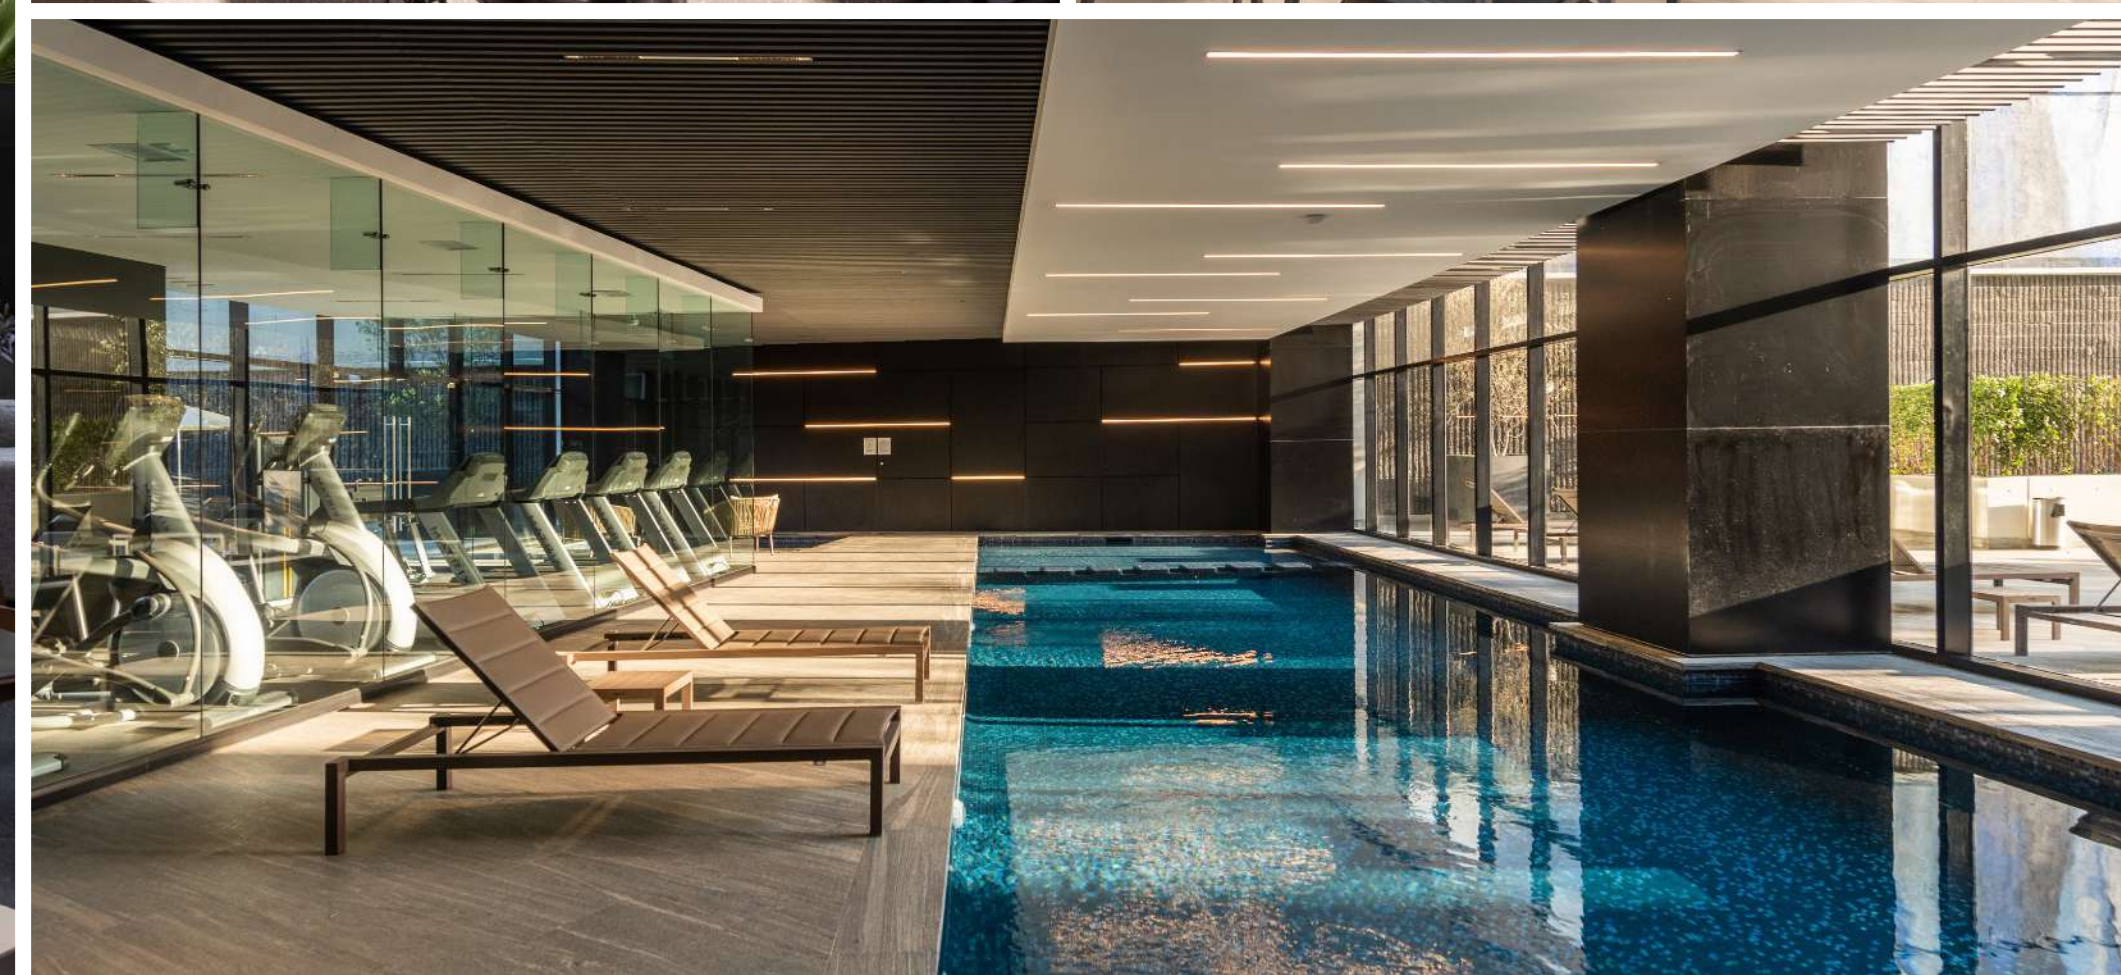

PROYECTO

ENQUENTRO

Justo lo que mereces: Sofisticación y Descanso.

Aprovecha los espacios de descanso en una Casa Club con singular diseño de casona antigua. Rodéate de todo tipo de actividades:

ACTÍVATE

- Alberca
- Gimnasio
- Salones Fitness
- Salón de Usos Múltiples

DIVIÉRTETE

- Teens 's Club
- Ludoteca
- Terrazas

CONCÉNTRATE

- Business Center
- Zona de Estudio
- Coffee Bar

RELÁJATE

- Amplias Áreas Verdes
- Sala de Reunión / Bar
- Spa y Sala de Masajes

Vive en Plenitud y Elegancia