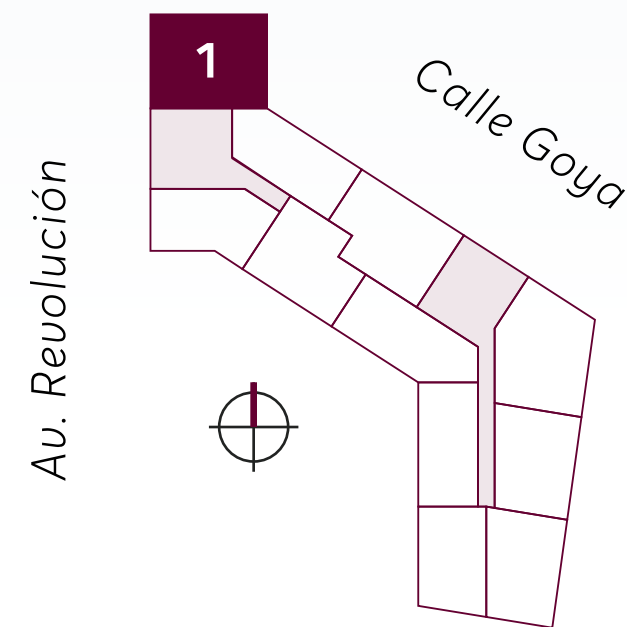

108 m²

Tipo 1

- 3 recámaras
  Rec. principal con baño y vestidor
- 1 Baño
- Cocina
- Comedor
- Área social con balcón
- Cuarto de lavado

**Ubicación
en Planta**