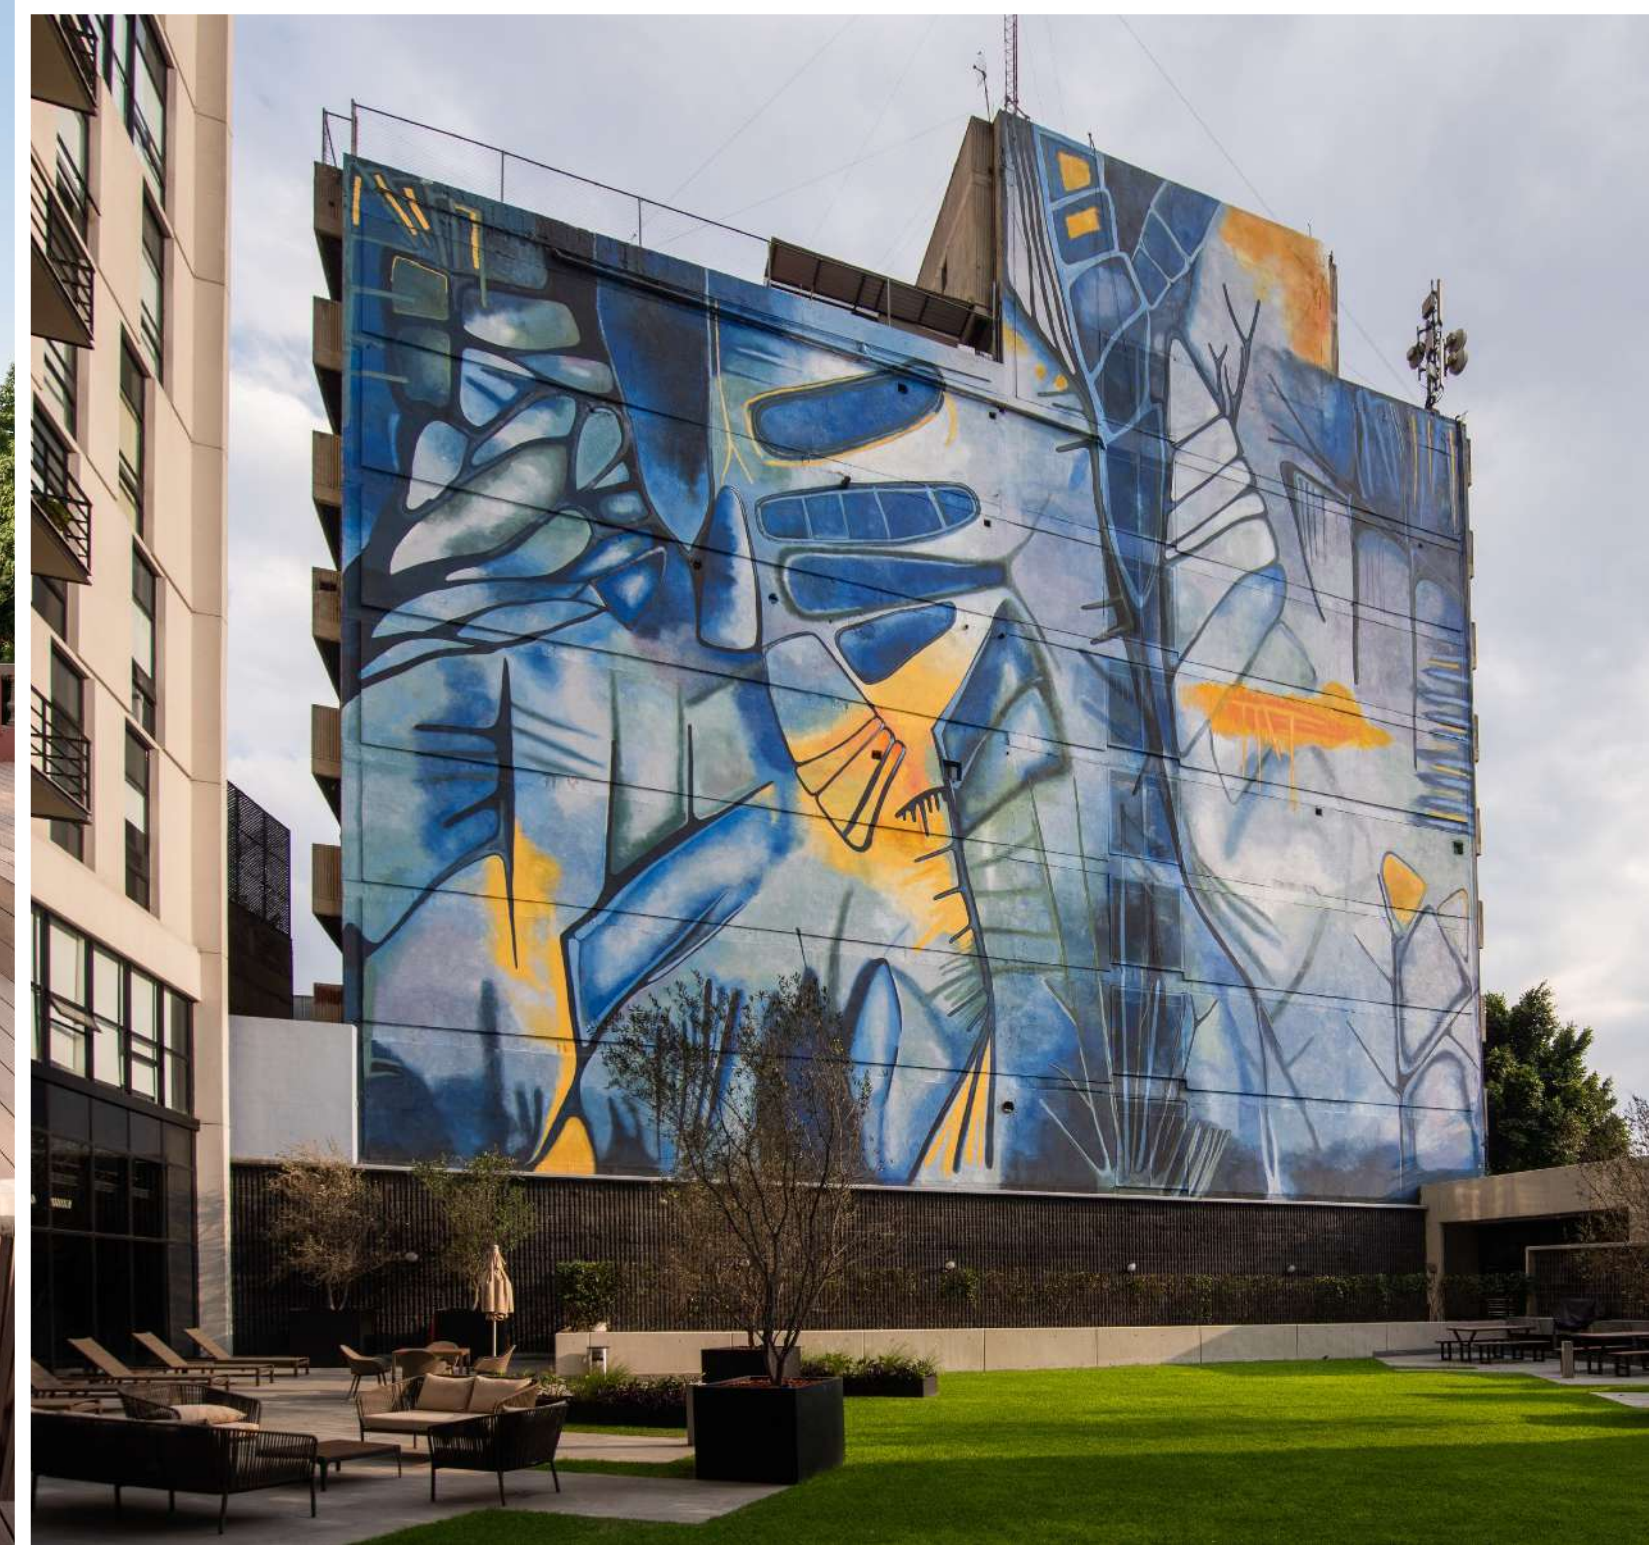

PROYECTO

ENQUENTRO

Justo lo que mereces: Sofisticación y Descanso.

Aprovecha los espacios de descanso en una Casa Club con singular diseño de casona antigua. Rodéate de todo tipo de actividades:

ACTÍVATE

- Alberca
- Gimnasio
- Salones Fitness
- Salón de Usos Múltiples

DIVIÉRTETE

- Teens 's Club
- Ludoteca
- Terrazas

CONCÉNTRATE

- Business Center
- Zona de Estudio
- Coffee Bar

RELÁJATE

- Amplias Áreas Verdes
- Sala de Reunión / Bar
- Spa y Sala de Masajes

Vive en Plenitud y Elegancia